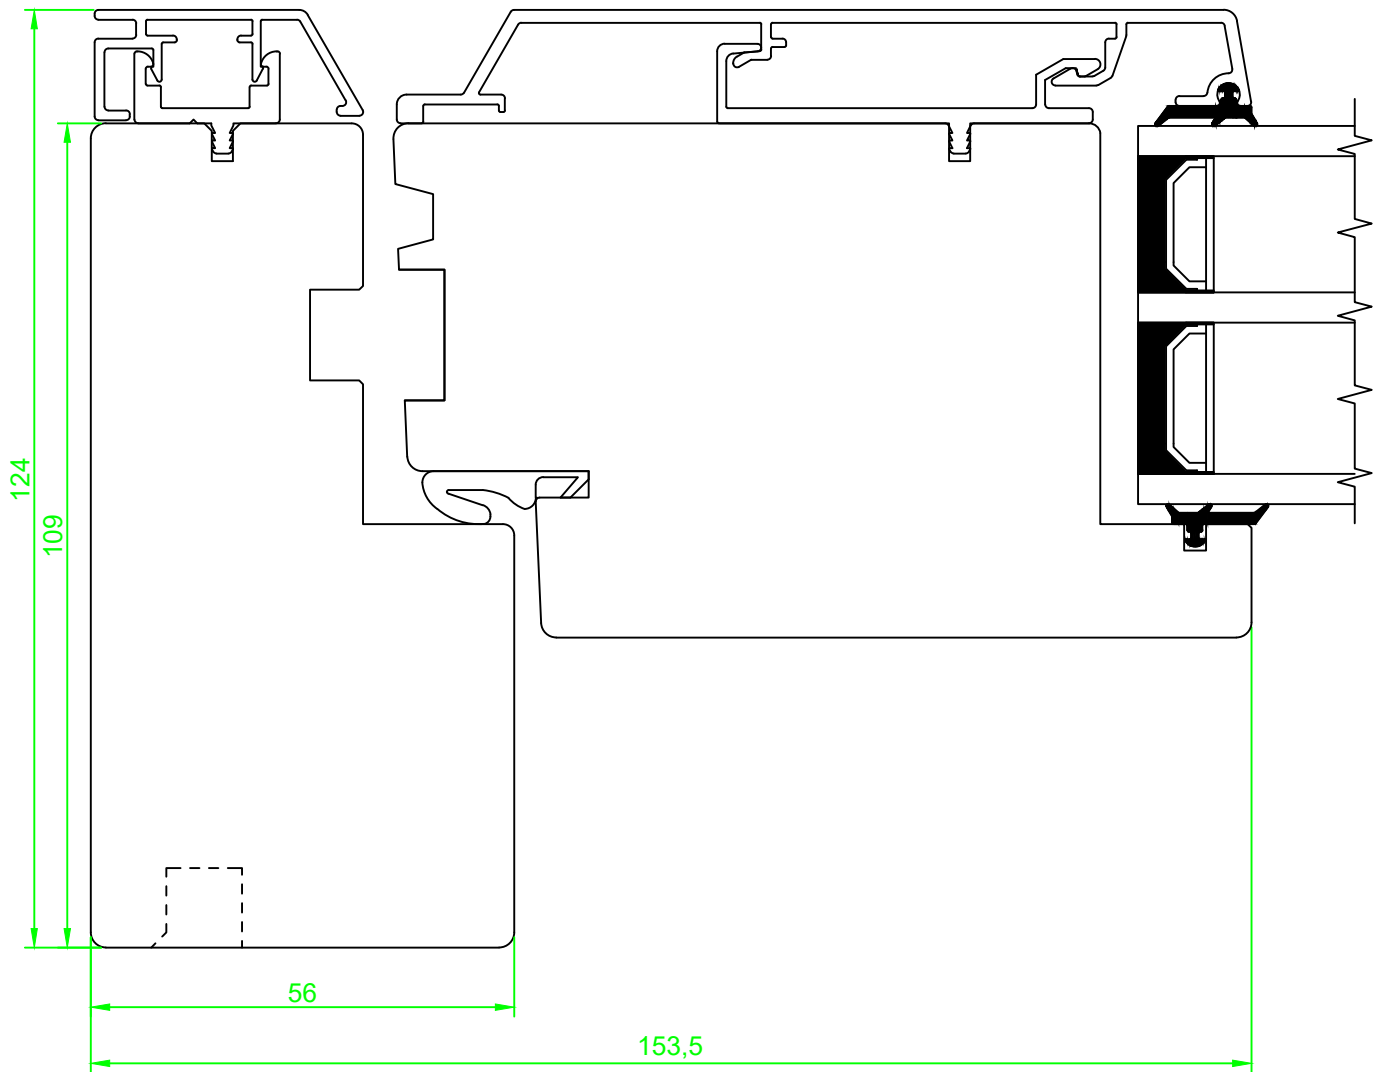

Date. 26.09.2017	Constr./draw. JA/EAO	Approved.	Scale. A4 1:1	Review nr. 2	Review date 01.03.2022
Ytterdør utslående med aluminiumskledning			Section: Horisontal	 <small>Nordvestvinduet AS N-6713 ALMENNINGEN Tel +47 57 85 25 80 firmapost@nordvestvinduet.no www.nordvestvinduet.no</small>	
			Part: Hengsleside		Drawing nr. YUA_G50_R115_HS
Tolerance.: NS-ISO 2768-1-middels.			Design: Trend		