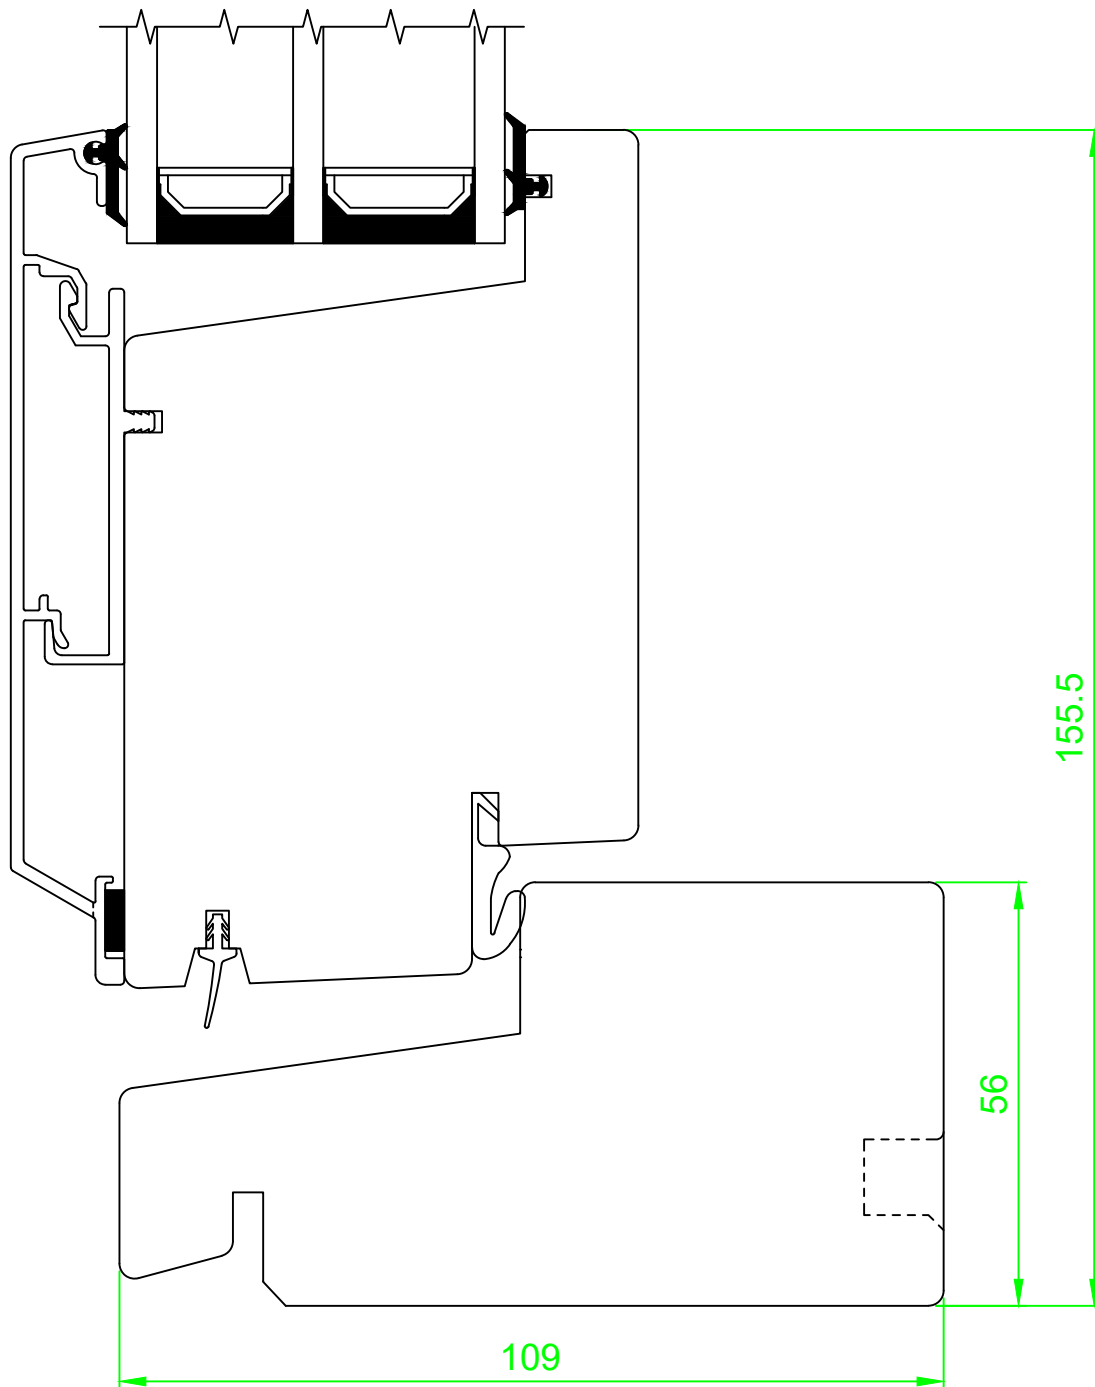

<i>Date.</i> 26.09.2017	<i>Constr./draw.</i> JA/EAO	<i>Approved.</i>	<i>Scale.</i> A4 1:1	<i>Review nr.</i> 2	<i>Review date</i> 01.03.2022
Utslående ytterdør med aluminium			<i>Section:</i> Vertikal	 Nordvestvinduet AS N-8713 ALMENNINGEN Tel +47 57 85 25 80 firmapost@nordvestvinduet.no www.nordvestvinduet.no	<i>Drawing nr.</i> YUA_G50_R115_B
			<i>Part:</i> Bunn		
<i>Tolerance.:</i> NS-ISO 2768-1-middels.			<i>Design:</i> Trend