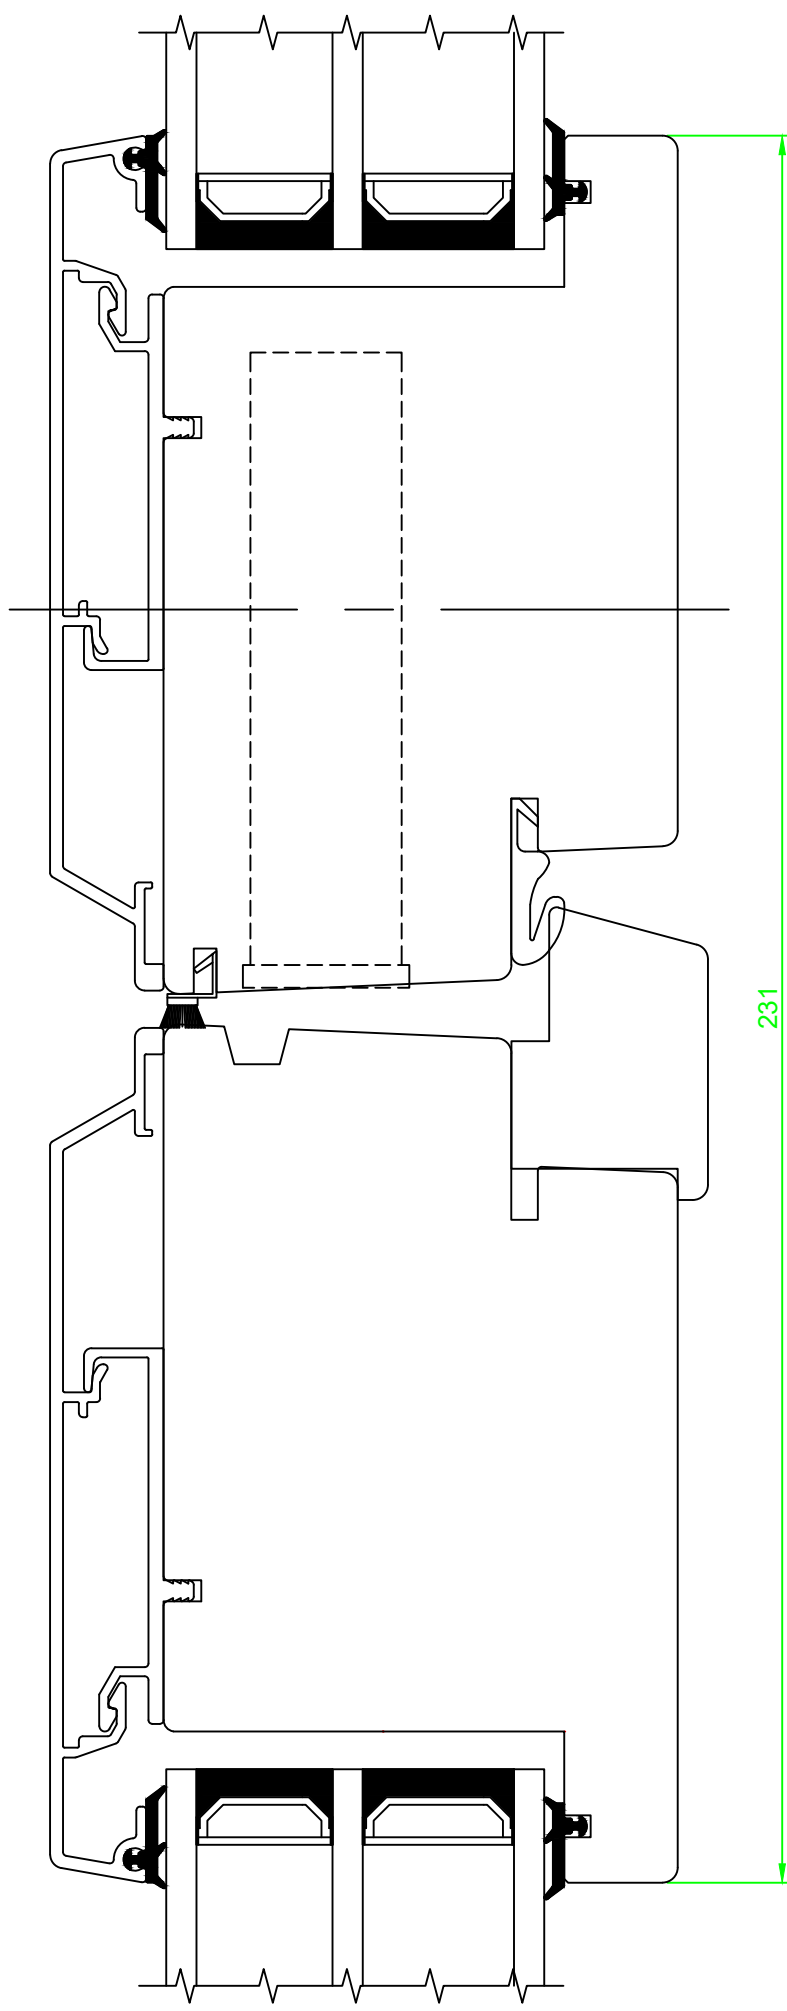

<i>Date.</i> 26.09.2017	<i>Constr./draw.</i> JA/EAO	<i>Approved.</i>	<i>Scale.</i> 1:1	<i>Review nr.</i> 2	<i>Review nr.</i> 01.03.2022
<i>Ytterdør utslående med aluminiumskledning</i> <i>Detalj tofløya midt uten esp.</i> <i>Horisontalsnitt, design Trend</i>			<i>Material.</i>	NORDESSTAVEN AS N:6713 ALMENNINGEN Tel: +47 57 85 25 80 www.post@nordesstaven.no www.nordesstaven.no	
			<i>Replacement for:</i>	<i>Drawing nr.</i> YUA_G50_R115_2FLuesp	
<i>Tolerance.: NS-ISO 2768-1-middels.</i>			<i>Replaced of:</i>