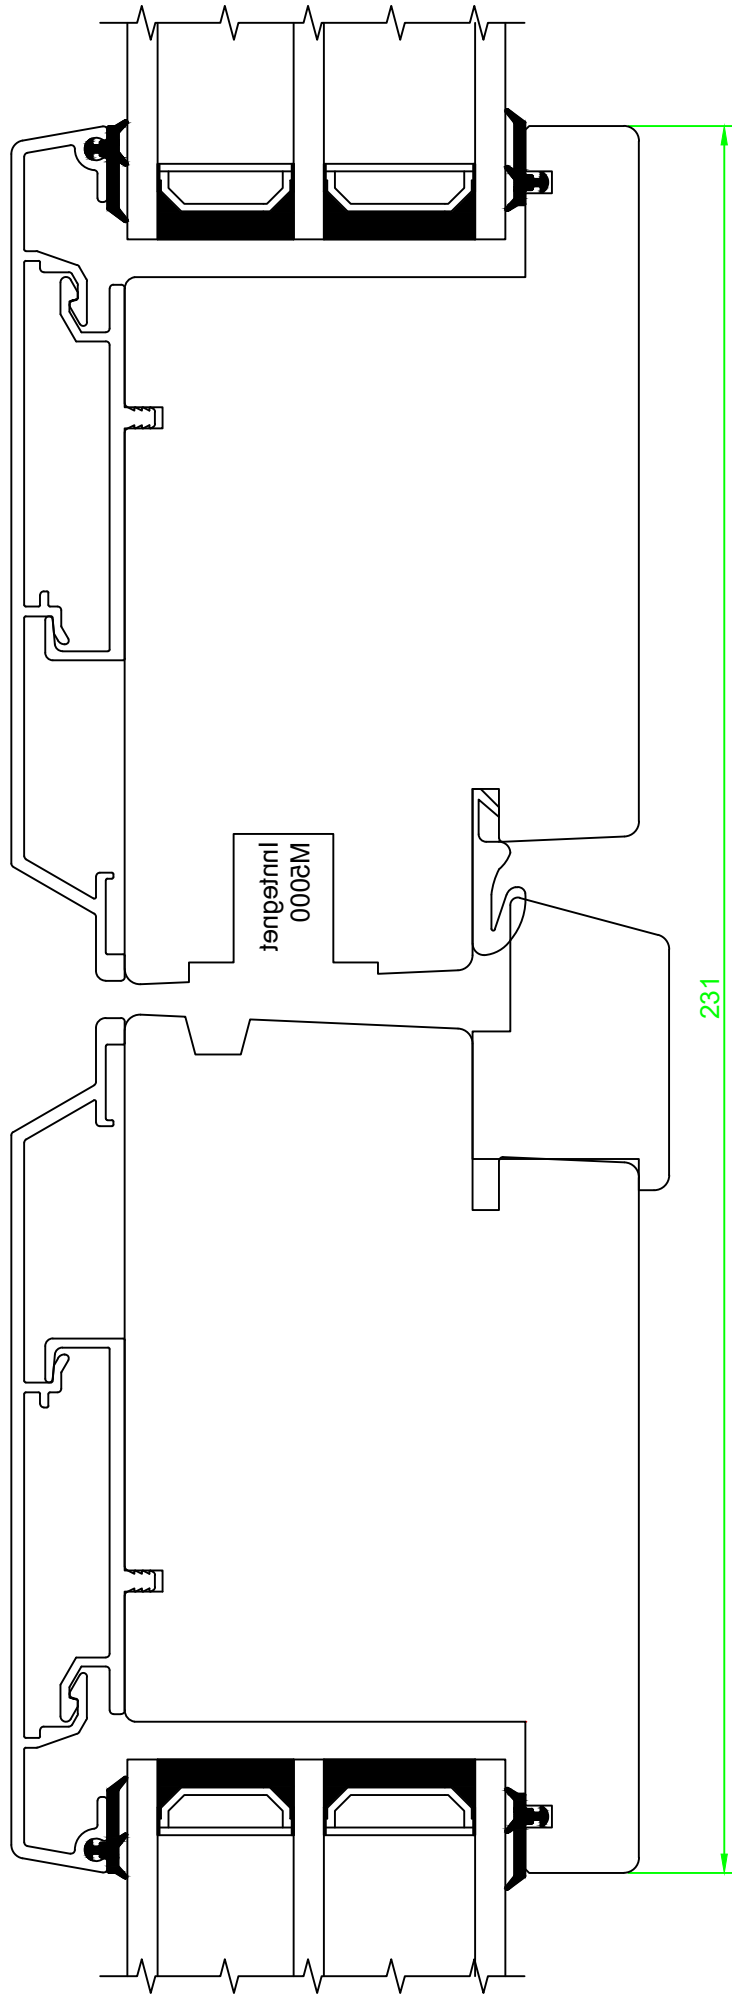

1:20000
0003M

231

Date	26.09.2017	Constr./draw	JA/EAO	Approved.	Scale	1:1	Review nr.	2	01.03.2022
Ytterdør utslående med aluminiumskledning				Material.			Norwintrend AS Næringsveien 15 1414 Årnes, NO Tlf: +47 57 85 24 80 firmapost@norwintrend.no www.norwintrend.no		
Detalj tofløya midt					Replacement for:		Drawing nr.		
Horisontalsnitt, design Trend				Replaced of:		YUA_G50_R115_2FL			
Tolerance: NS-ISO 2768-1-middels.