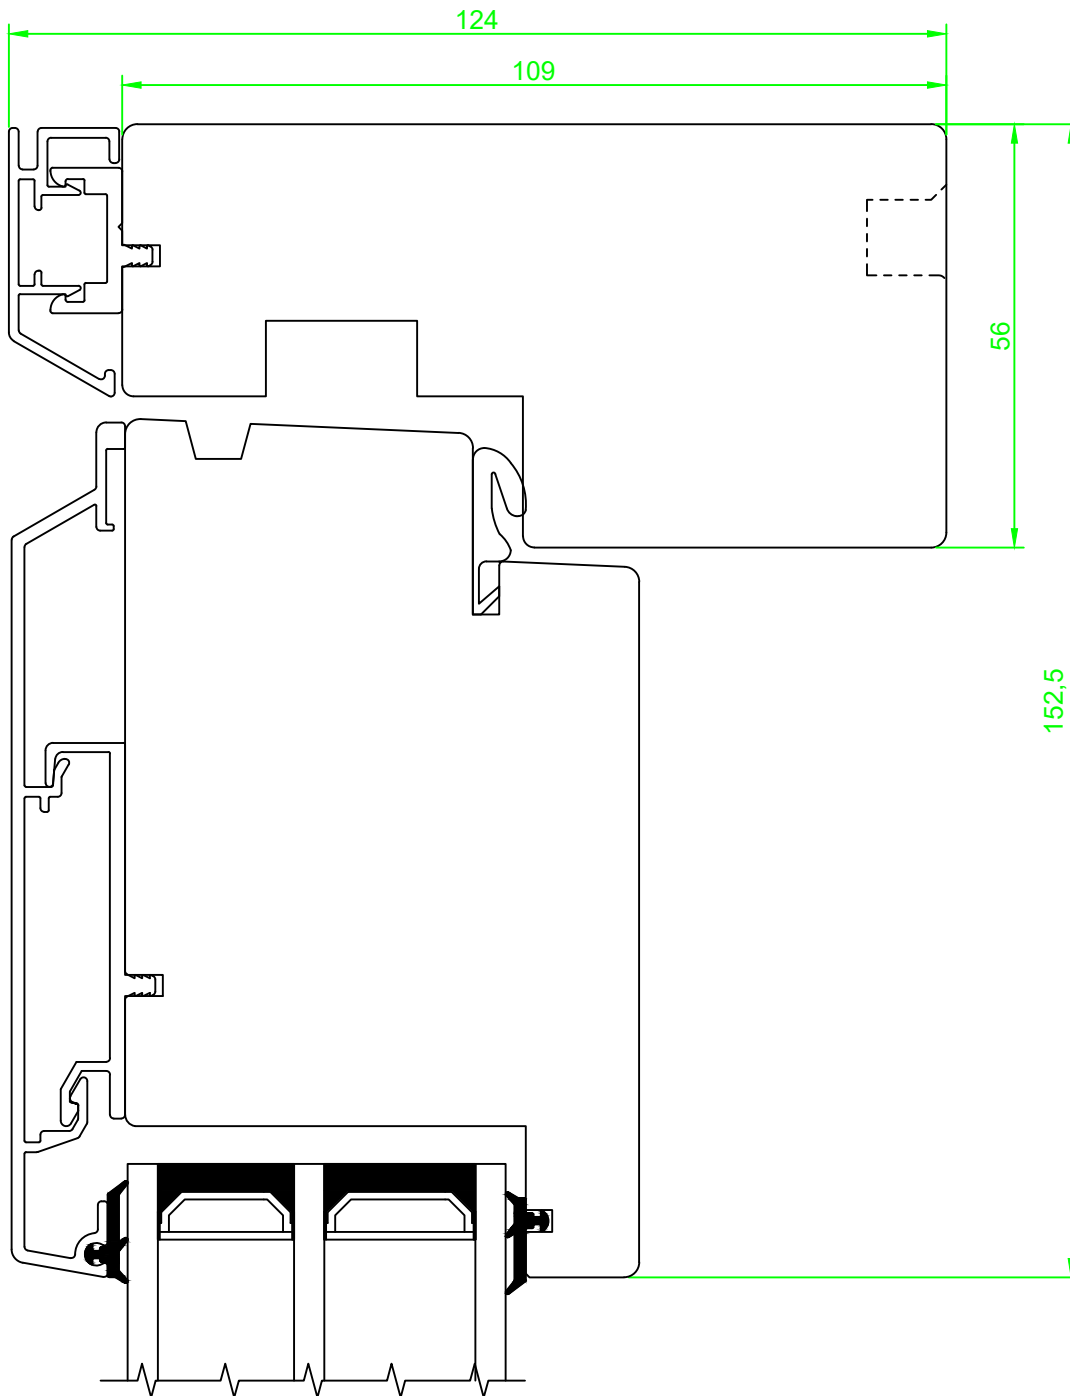

Date. 26.09.2017	Constr./draw. JA/EAO	Approved.	Scale. A4 1:1	Review nr. 2	Review date 01.03.2022	
Ytterdør utslående med aluminiumskledning			Section: Vertikal	Nordvestvinduet AS N-5713 ALMENNINGEN Tel +47 57 85 25 80 firmapost@nordvestvinduet.no www.nordvestvinduet.no		
			Part: Topp			Drawing nr. YUA_G50_R115_O
Tolerance.: NS-ISO 2768-1-middels.			Design: Trend