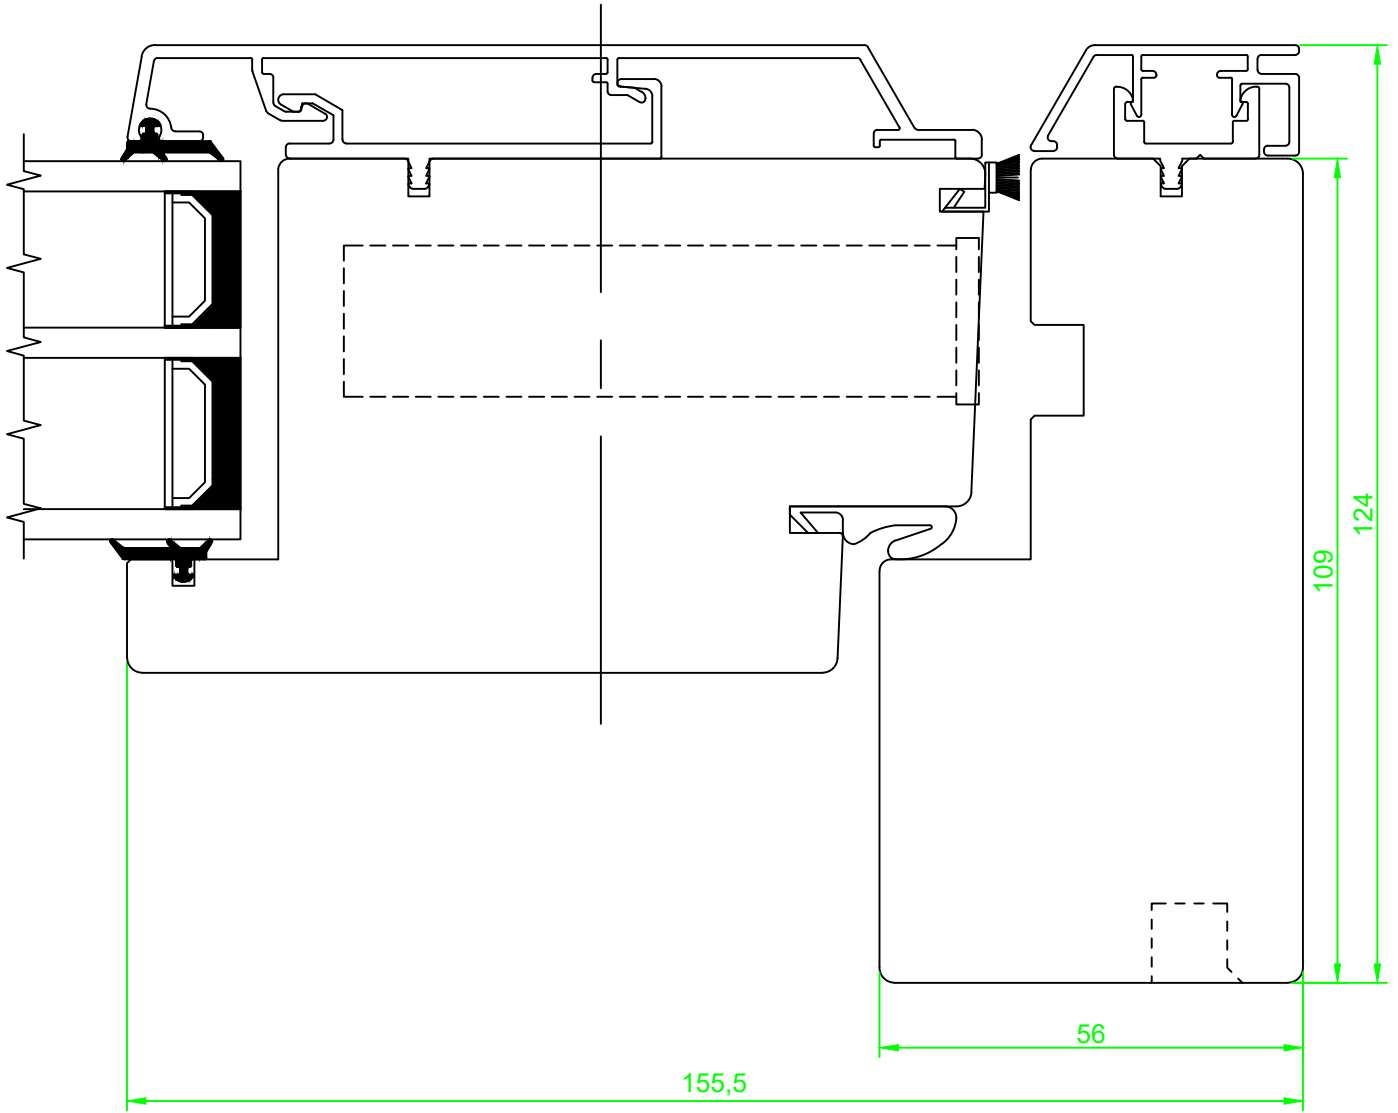

Date. 26.09.2017	Constr./draw. JA/EAO	Approved.	Scale. A4 1:1	Review nr. 2	Review date 01.03.2022
Ytterdør utslående med aluminiumskledning			Section: Horisontal	 <small>Nordvestvinduet AS N-6713 ALMENNINGEN Tel +47 57 85 25 80 firmapost@nordvestvinduet.no www.nordvestvinduet.no</small>	
			Part: Hengsleside		Drawing nr. YUA_G50_R115_HS
Tolerance.: NS-ISO 2768-1-middels.			Design: Trend		