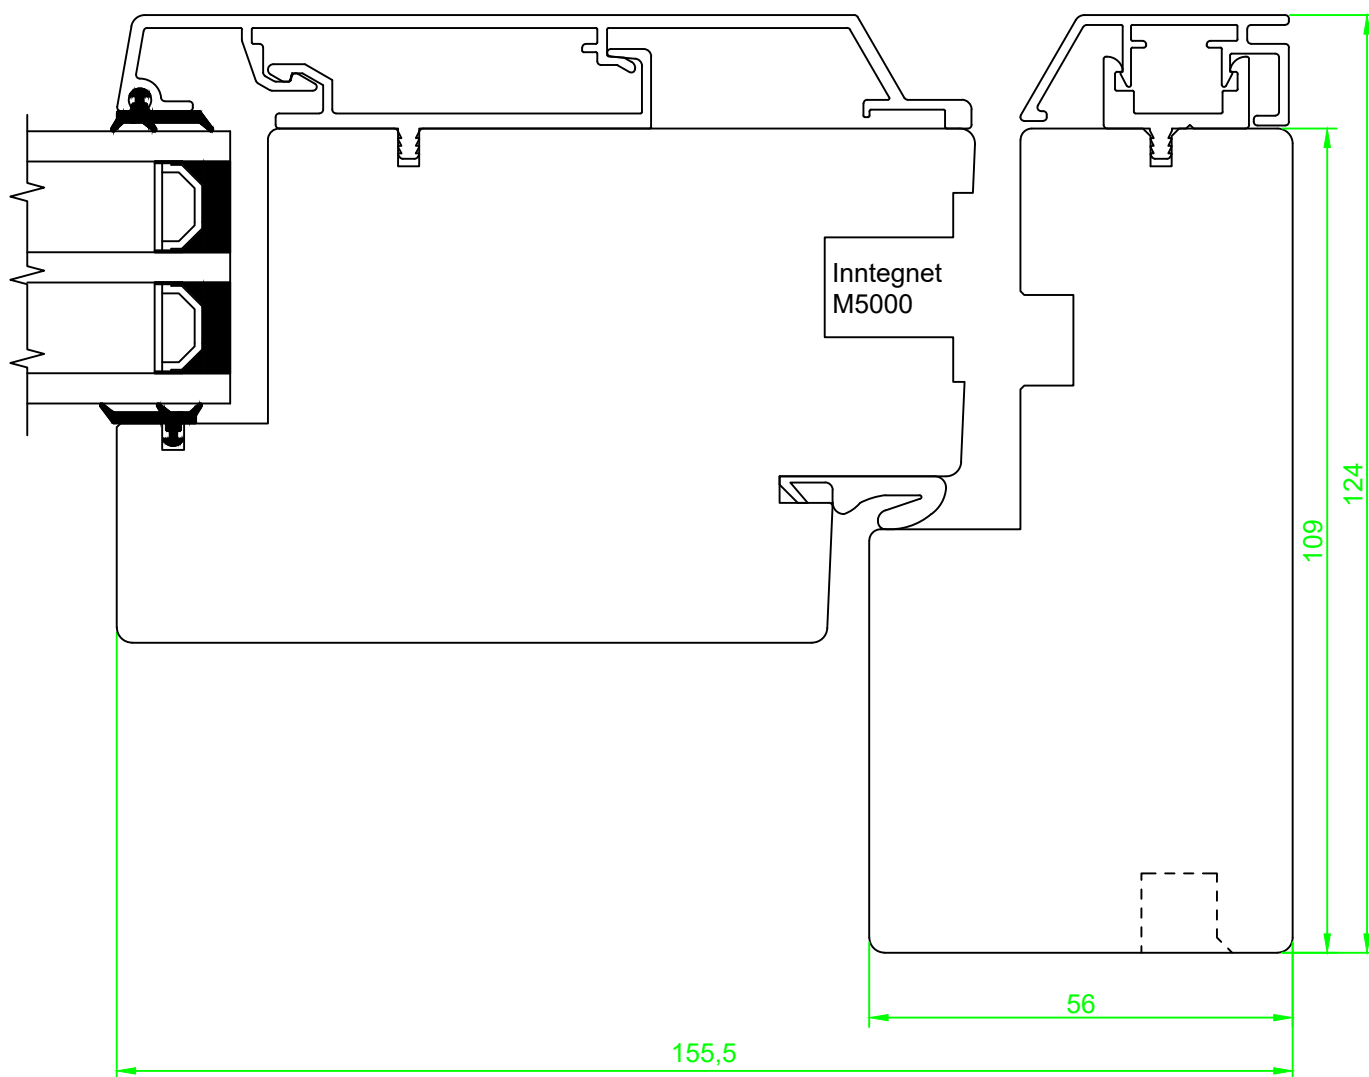

Date. 26.09.2017	Constr./draw. JA/EAO	Approved.	Scale. A4 1:1	Review nr. 2	Review date 01.03.2022
Ytterdør utslående i med aluminiumsbekledning Detalj under med HC terskel. Vertikalsnitt under, design trend			Section:	 Nordvestvinduet AS N-6713 ALMENNINGEN Tel +47 57 85 25 80 firmapost@nordvestvinduet.no www.nordvestvinduet.no	Drawing nr. YUA39_TR_R115_HC
			Part:		
Tolerance.: NS-ISO 2768-1-middels.	Design:				

Date. 26.09.2017	Constr./draw. JA/EAO	Approved.	Scale. A4 1:1	Review nr. 2	Review date 01.03.2022	
Ytterdør utslående med aluminiumskledning Detalj hengsleside Horizontalsnitt, design Trend			Section:	 Nordvestvinduet AS N-6713 ALMENNINGEN Tel. +47 57 85 25 80 firmapost@nordvestvinduet.no www.nordvestvinduet.no		
			Part:			Drawing nr. YUA39_TR_R115_HS
			Design:			
Tolerance.: NS-ISO 2768-1-middels.						