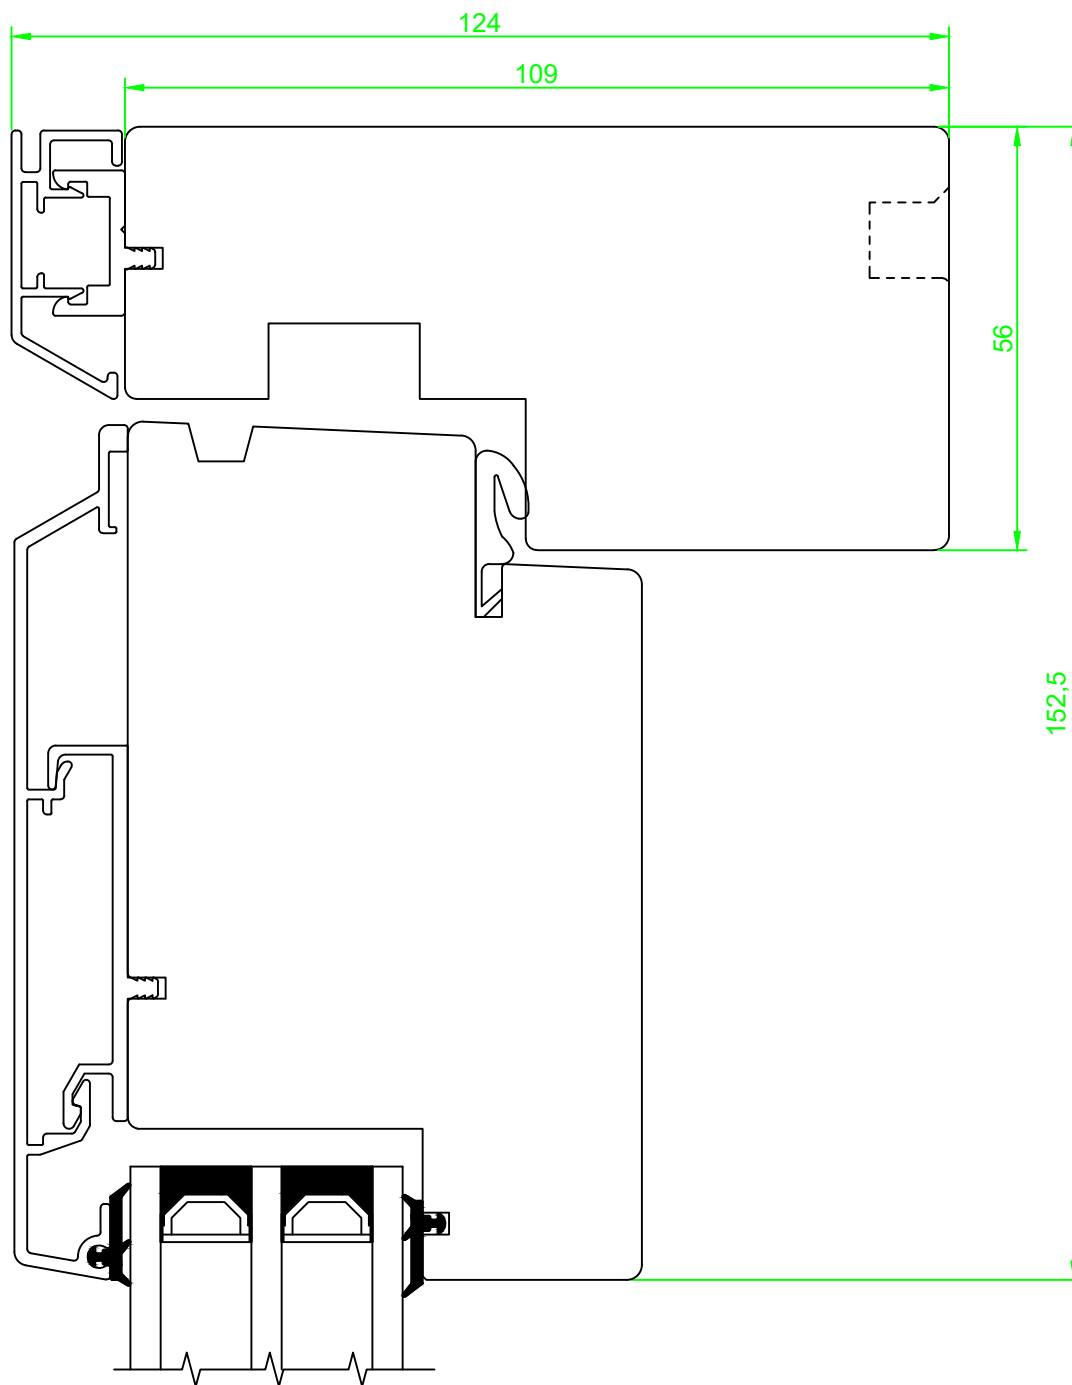

Date. 26.09.2017	Constr./draw. JA/EAO	Approved.	Scale. A4 1:1	Review nr. 2	Review date 01.03.2022
Ytterdør utslående i med aluminiumsbekledning Detalj under med HC terskel. Vertikalsnitt under, design trend			Section:	 Nordvestvinduet AS N-6713 ALMENNINGEN Tel +47 57 85 25 80 firmapost@nordvestvinduet.no www.nordvestvinduet.no	Drawing nr. YUA39_TR_R115_HC
			Part:		
Tolerance.: NS-ISO 2768-1-middels.	Design:				

Date. 26.09.2017	Constr./draw. JA/EAO	Approved.	Scale. A4 1:1	Review nr. 2	Review date 01.03.2022	
Ytterdør utslående med aluminiumskledning Detalj hengsleside Horizontalsnitt, design Trend			Section:	 Nordvestvinduet AS N-6713 ALMENNINGEN Tel. +47 57 85 25 80 firmapost@nordvestvinduet.no www.nordvestvinduet.no		
			Part:			Drawing nr. YUA39_TR_R115_HS
			Design:			
Tolerance.: NS-ISO 2768-1-middels.						

Date.	26.09.2017	Constr./draw.	JA/EAO	Approved.		Scale.	1:1	Review nr.	2	01.03.2022
Ytterdør utslående med aluminiumskledning		Nordvestvinduet AS A/S 1477 2765 88 firmapost@nordvestvinduet.no www.nordvestvinduet.no								
Detalj tofløya midt		Material.		Replacement for:		Drawing nr.				
Horisontalsnitt, design Trend		Replaced of:		YUA39_TR_R115_2FL						
Tolerance: NS-ISO 2768-1-middels.										