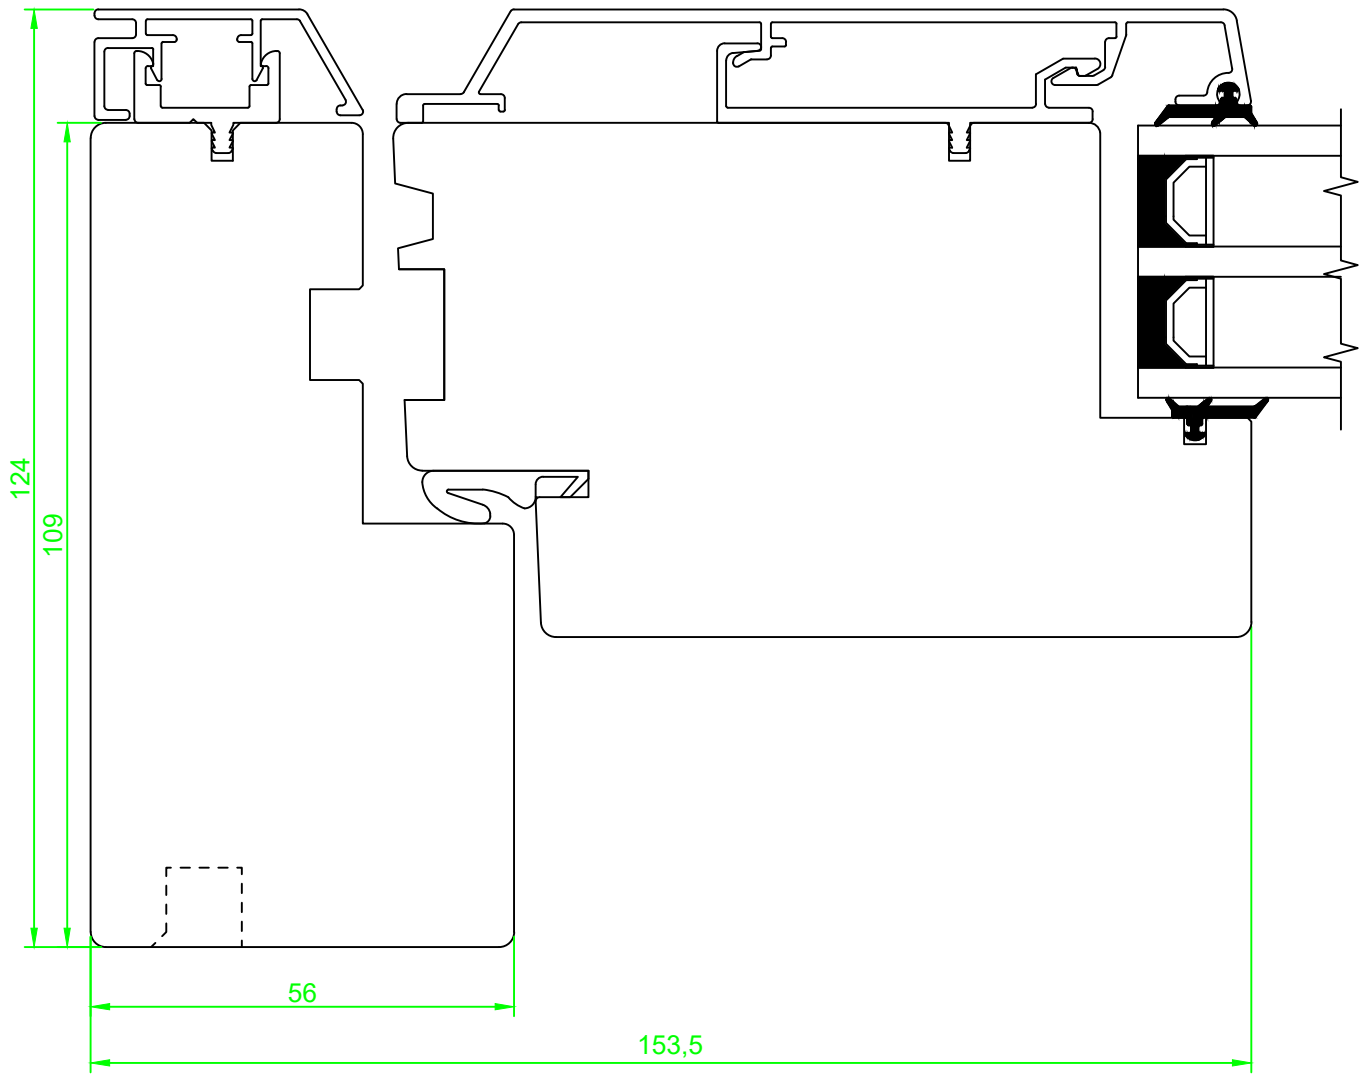

Date. 26.09.2017	Constr./draw. JA/EAO	Approved.	Scale. A4 1:1	Review nr. 2	Review date 01.03.2022
Ytterdør utslående i med aluminiumsbekledning Detalj under med HC terskel. Vertikalsnitt under, design trend			Section:	 Nordvestvinduet AS N-6713 ALMENNINGEN Tel +47 57 85 25 80 firmapost@nordvestvinduet.no www.nordvestvinduet.no	Drawing nr. YUA39_TR_R115_HC
			Part:		
Tolerance.: NS-ISO 2768-1-middels.	Design:				

Date. 26.09.2017	Constr./draw. JA/EAO	Approved.	Scale. A4 1:1	Review nr. 2	Review date 01.03.2022	
Ytterdør utslående med aluminiumskledning Detalj hengsleside Horizontalsnitt, design Trend			Section:	 Nordvestvinduet AS N-6713 ALMENNINGEN Tel. +47 57 85 25 80 firmapost@nordvestvinduet.no www.nordvestvinduet.no		
			Part:			Drawing nr. YUA39_TR_R115_HS
			Design:			
Tolerance.: NS-ISO 2768-1-middels.						