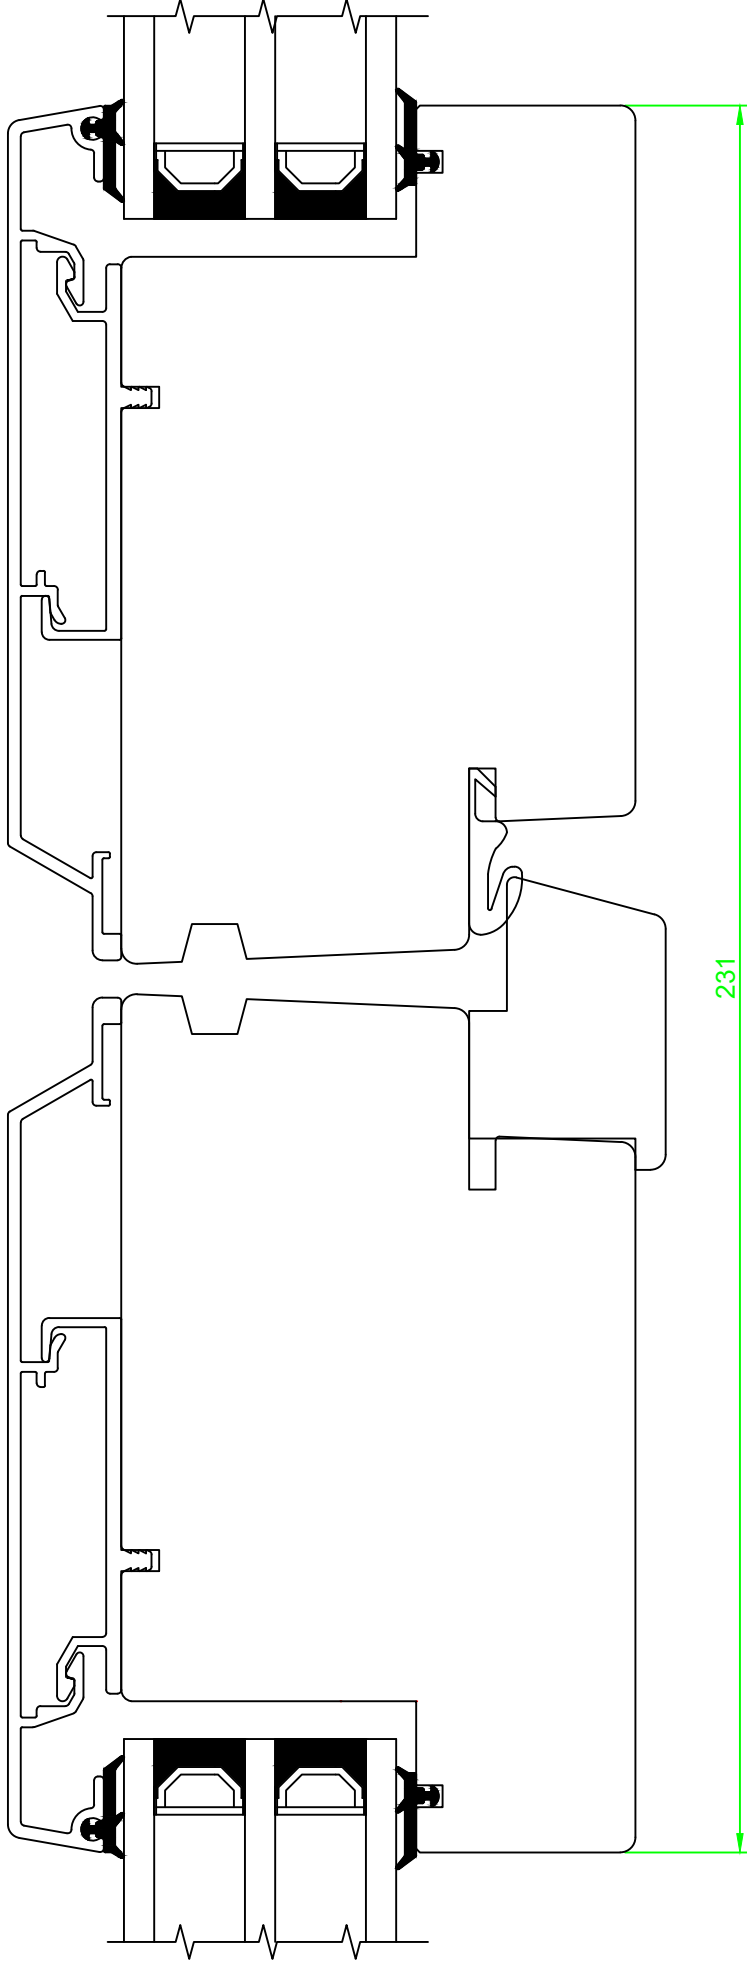

<i>Date.</i> 26.09.2017	<i>Constr./draw.</i> JAEAO	<i>Approved.</i>	<i>Scale.</i> 1:1	<i>Review nr.</i> 2	01.03.2022
Ytterdør utslående med aluminiumskledning Detalj tofløya midt uten esp. Horisontalsnitt, design Trend			<i>Material.</i>	NGVORSTAD TRAS N-6713 ALMENNINGEN Tel +47 57 86 25 80 firmapost@ngvostad.no www.ngvostad.no	
			<i>Replacement for:</i>	<i>Drawing nr.</i> YUA39_TR_R115_2FLuesp	
			<i>Replaced of:</i>		
<i>Tolerance:</i> NS-ISO 2768-1-middels.