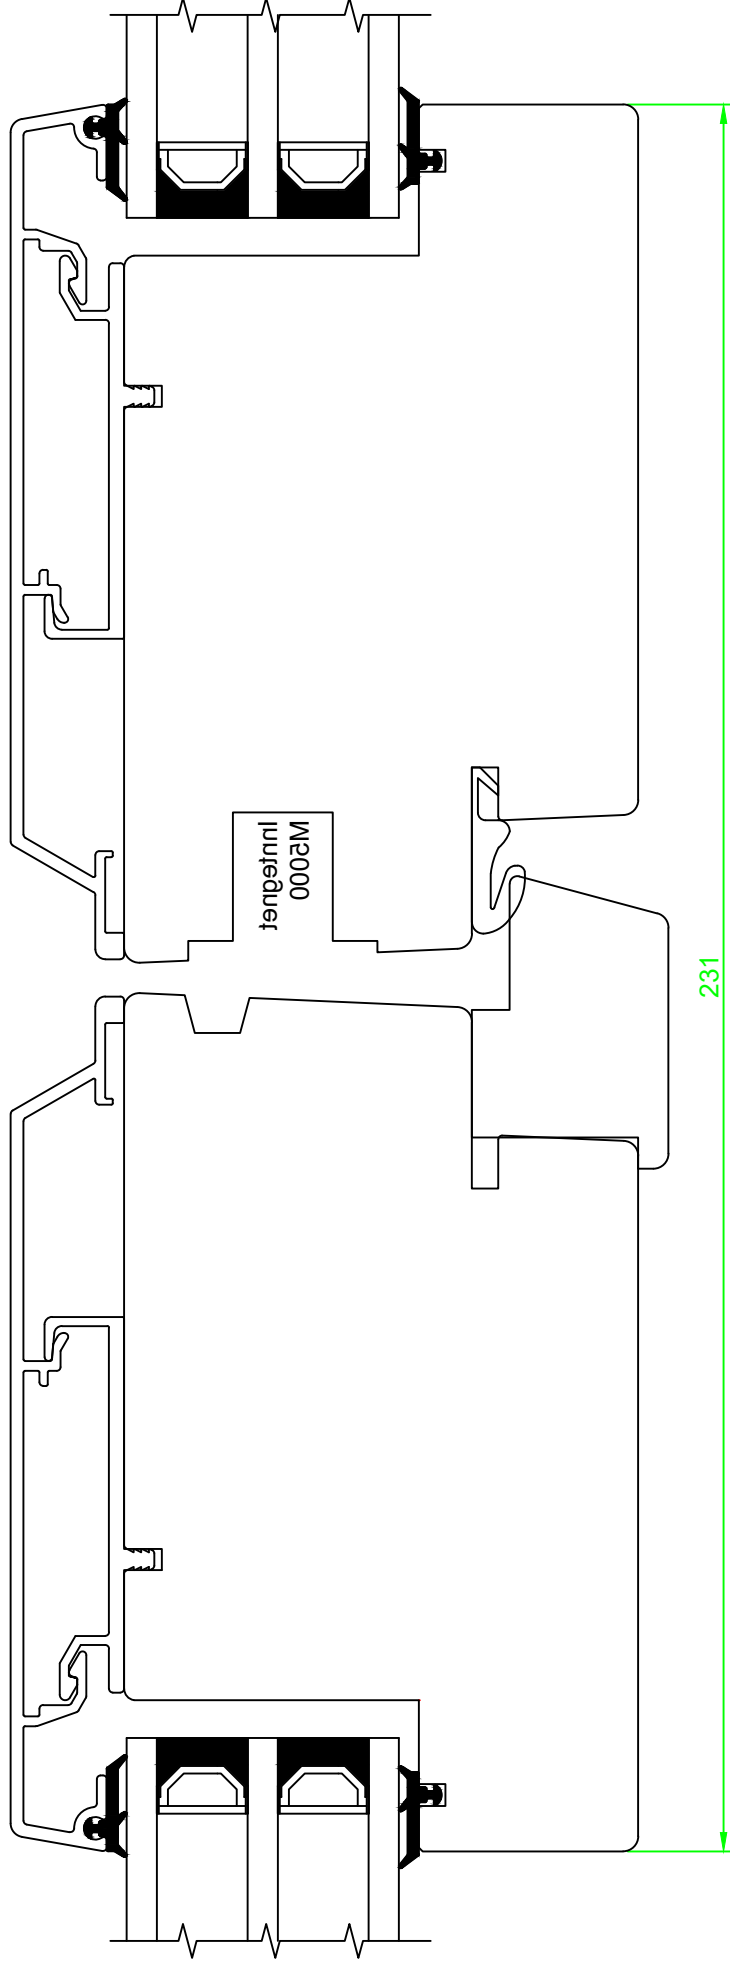

Date.	26.09.2017	Constr./draw.	JA/EAO	Approved.		Scale.	1:1	Review nr.	2	01.03.2022
Ytterdør utslående med aluminiumskledning		Nordvestvinduet AS A/S 1477 2765 88 firmapost@nordvestvinduet.no www.nordvestvinduet.no								
Detalj tofløya midt		Material.		Replacement for:		Drawing nr.				
Horisontalsnitt, design Trend		Replaced of:		YUA39_TR_R115_2FL						
Tolerance: NS-ISO 2768-1-middels.