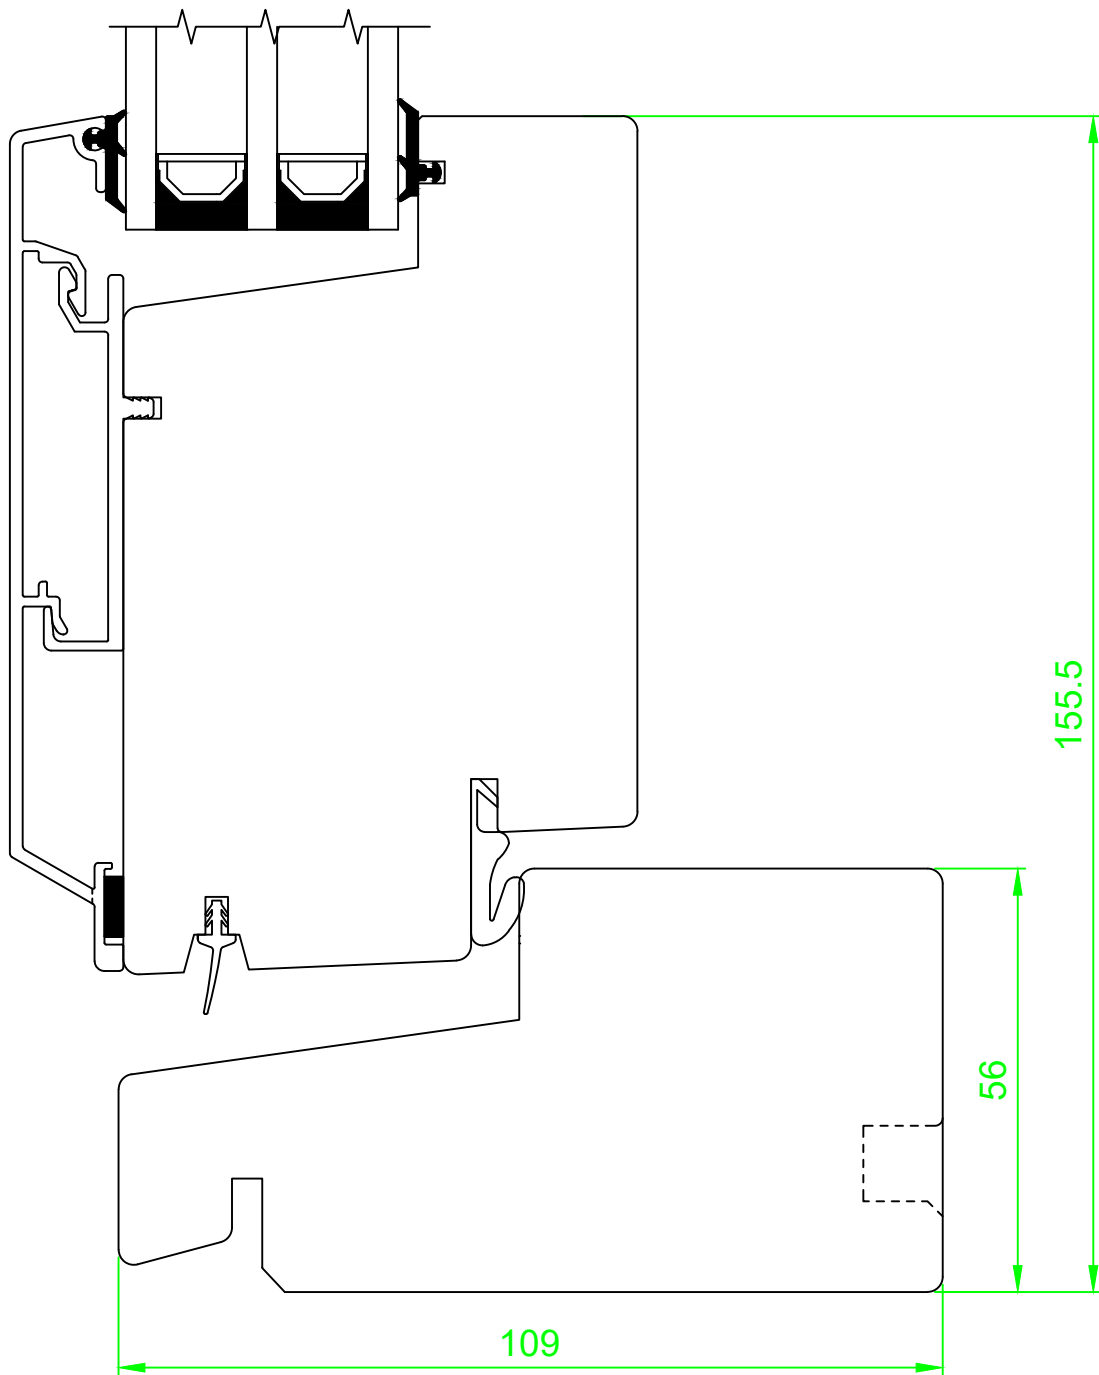

<i>Date.</i> 26.09.2017	<i>Constr./draw.</i> JA/EAO	<i>Approved.</i>	<i>Scale.</i> A4 1:1	<i>Review nr.</i> 2	<i>Review date</i> 01.03.2022
Utslående ytterdør med aluminium Detalj under med hardvedterskel. Vertikalsnitt under, design trend			<i>Section:</i>		Nordvestvinduet AS N-6713 ALMENNINGEN Tel +47 57 85 25 80 firmapost@nordvestvinduet.no www.nordvestvinduet.no
			<i>Part:</i>		<i>Drawing nr.</i>
			<i>Design:</i>	YUA39_TR_R115_B	
<i>Tolerance.:</i> NS-ISO 2768-1-middels.