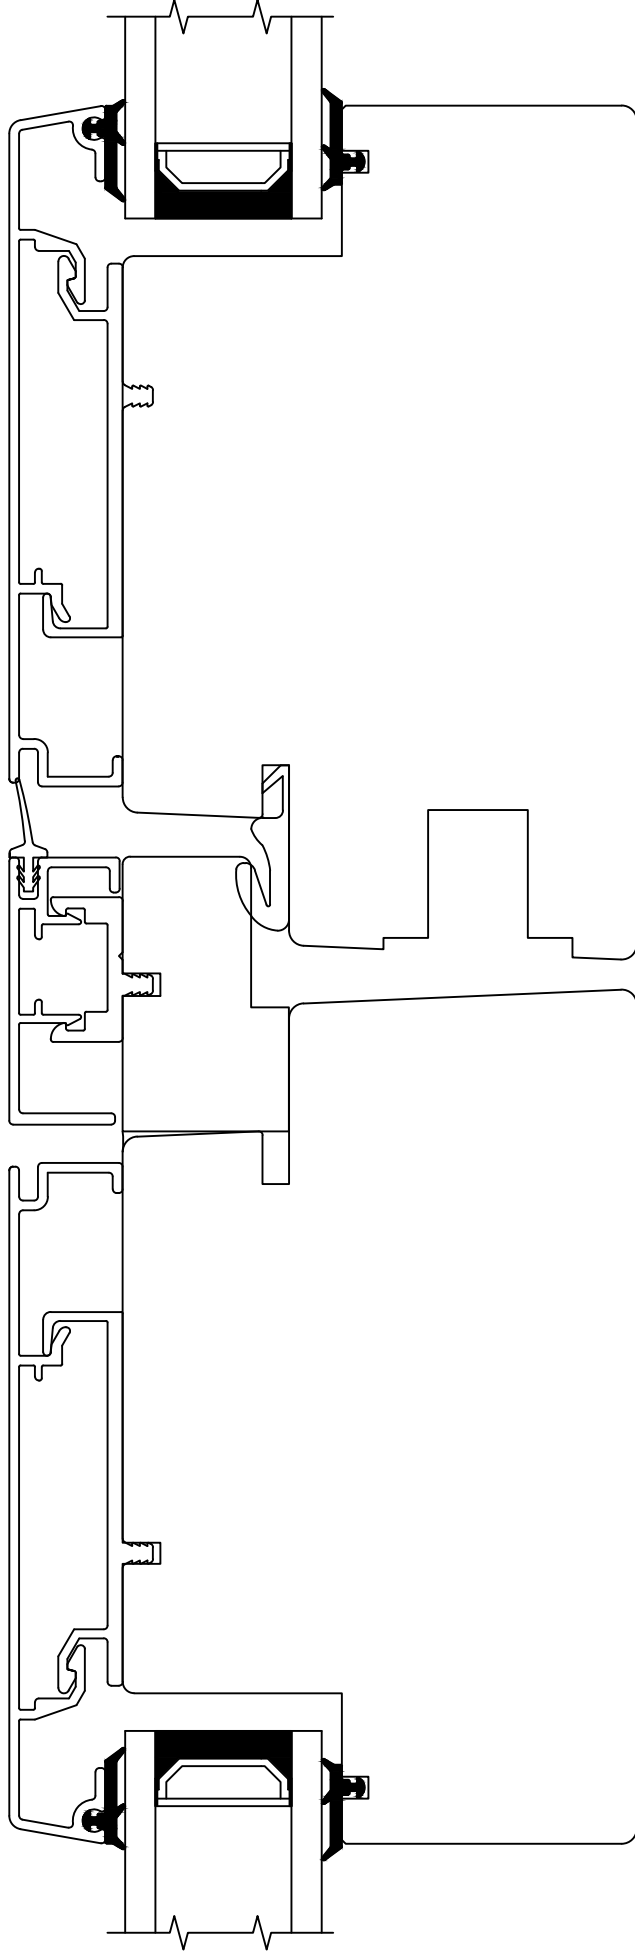

<i>Date.</i> 08.11.2010	<i>Constr./draw.</i> JA/EAO	<i>Approved.</i>	<i>Scale.</i> A4 1:1	<i>Review nr.</i> 2	<i>Review date</i> 12.10.2021
<i>Innslående ytterdør i tre/alu</i>			<i>Section:</i>	Norvestvinduet AS N-4719 ALMENNINGEN Tel: +47 57 85 25 86 www.norvestvinduet.no	
<i>Horizontalsnitt side, design trend</i>			<i>Part:</i>	<i>Drawing nr.</i> YIA_TR_R115_2FL	
<i>Tolerance.: NS-ISO 2768-1-middels.</i>			<i>Design:</i>