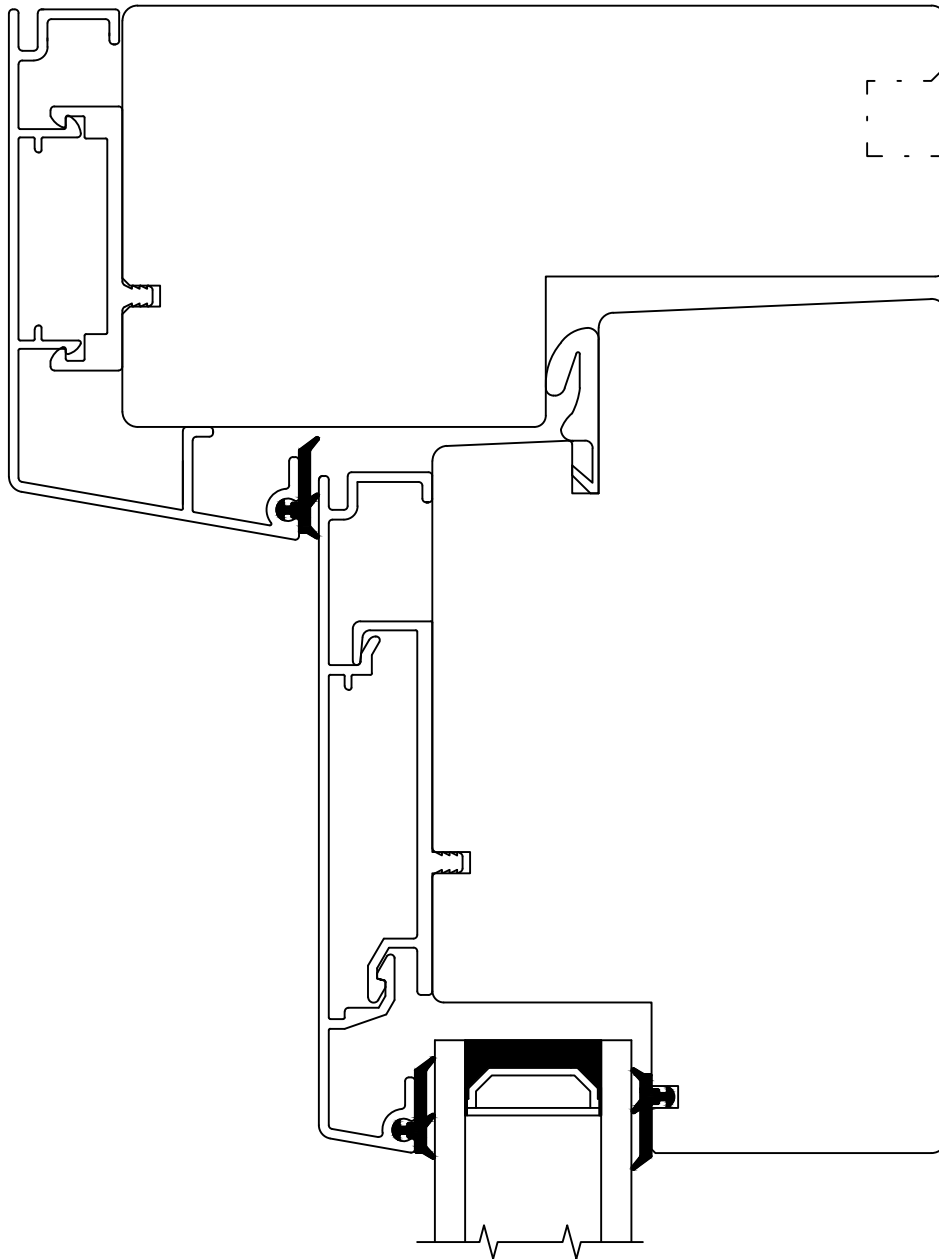

<i>Dato.</i> 15.4.2013	<i>Konstr./Tegnet.</i> JA/EAO	<i>Godkjent.</i>	<i>Målestokk.</i> 1:1	<i>Ref. nr.</i>
Innslående ytterdør i tre/alu. Detalj under med HC terskel. Vertikalsnitt under, design trend			<i>Materiale.</i>	<small>Nordvestvinduet AS N-6713 ALMENNINGEN T 57 85 25 80 firmapost@nordvestvinduet.no www.nordvestvinduet.no</small>
			<i>Erstatning for:</i>	
<i>Toleranse.:</i> NS-ISO 2768-1-middels.			<i>Erstattet av:</i>	

<i>Dato.</i> 08.11.2010	<i>Konstr./Tegnet.</i> JA/EAO	<i>Godkjent.</i>	<i>Målestokk.</i> 1:1	<i>Ref. nr.</i>
Ytterdør innslående med aluminiumskledning Detalj over Vertikalsnitt, design Trend			<i>Materiale.</i>	Nordvestvinduet AS N-8713 ALMENNINGEN T 57 85 25 80 firmapost@nordvestvinduet.no www.nordvestvinduet.no
			<i>Erstatning for:</i>	<i>Tegning nr.</i> YIA_TR_R115_O
			<i>Erstattet av:</i>	
<i>Toleranse.:</i> NS-ISO 2768-1-middels.				