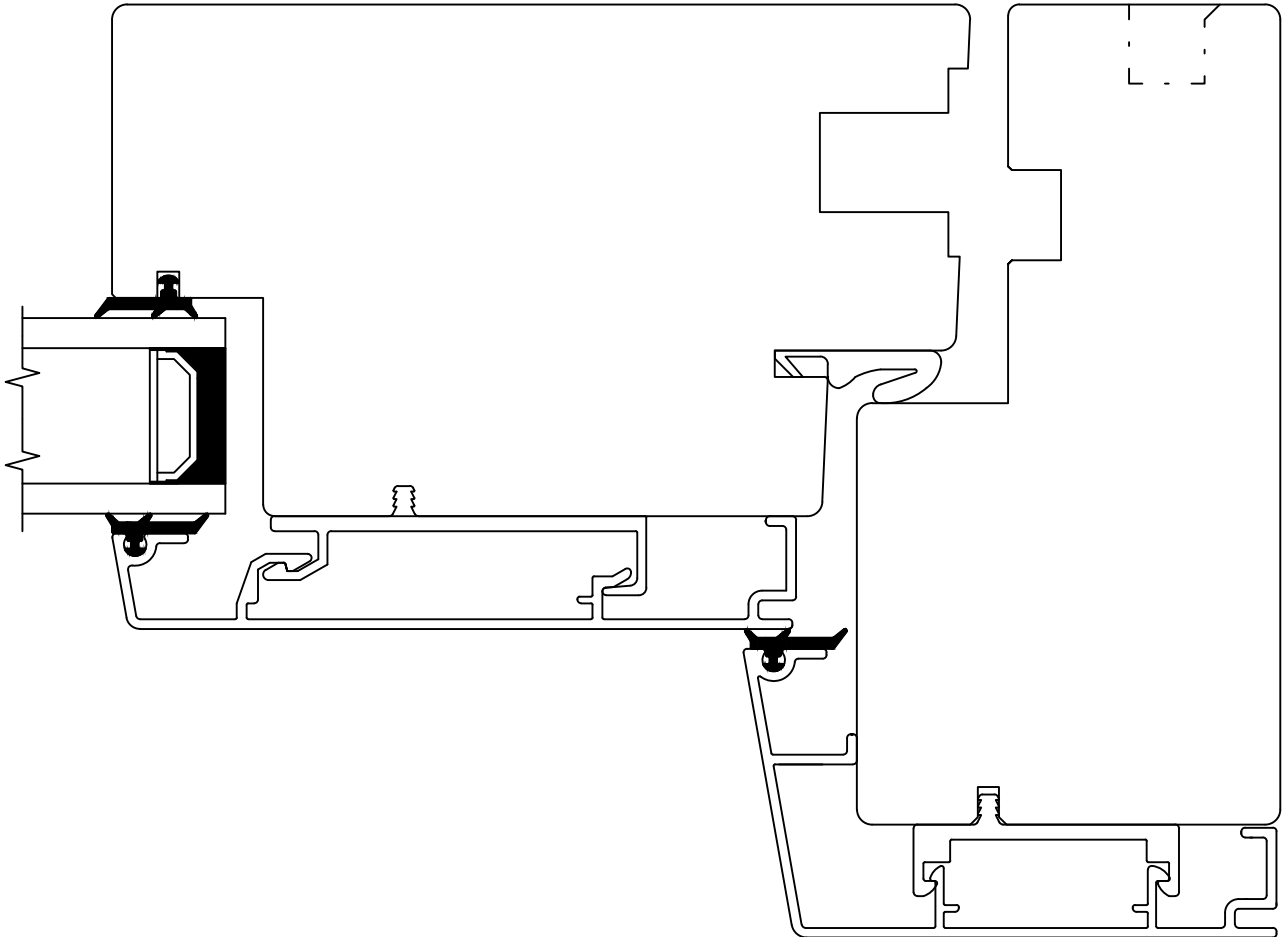

<i>Dato.</i> 08.11.2010	<i>Konstr./Tegnet.</i> JA/EAO	<i>Godkjent.</i>	<i>Målestokk.</i> 1:1	<i>Ref. nr.</i>
Ytterdør innslående med aluminiumskledning Detalj espagnolettside Horisontalsnitt, design Trend			<i>Materiale.</i>	Nordvestvinduet AS N-6713 ALMENNINGEN T 57 85 25 80 firmapost@nordvestvinduet.no www.nordvestvinduet.no
			<i>Erstatning for:</i>	<i>Tegning nr.</i> YIA_TR_R115_LS
			<i>Erstattet av:</i>	
<i>Toleranse.:</i> NS-ISO 2768-1-middels.