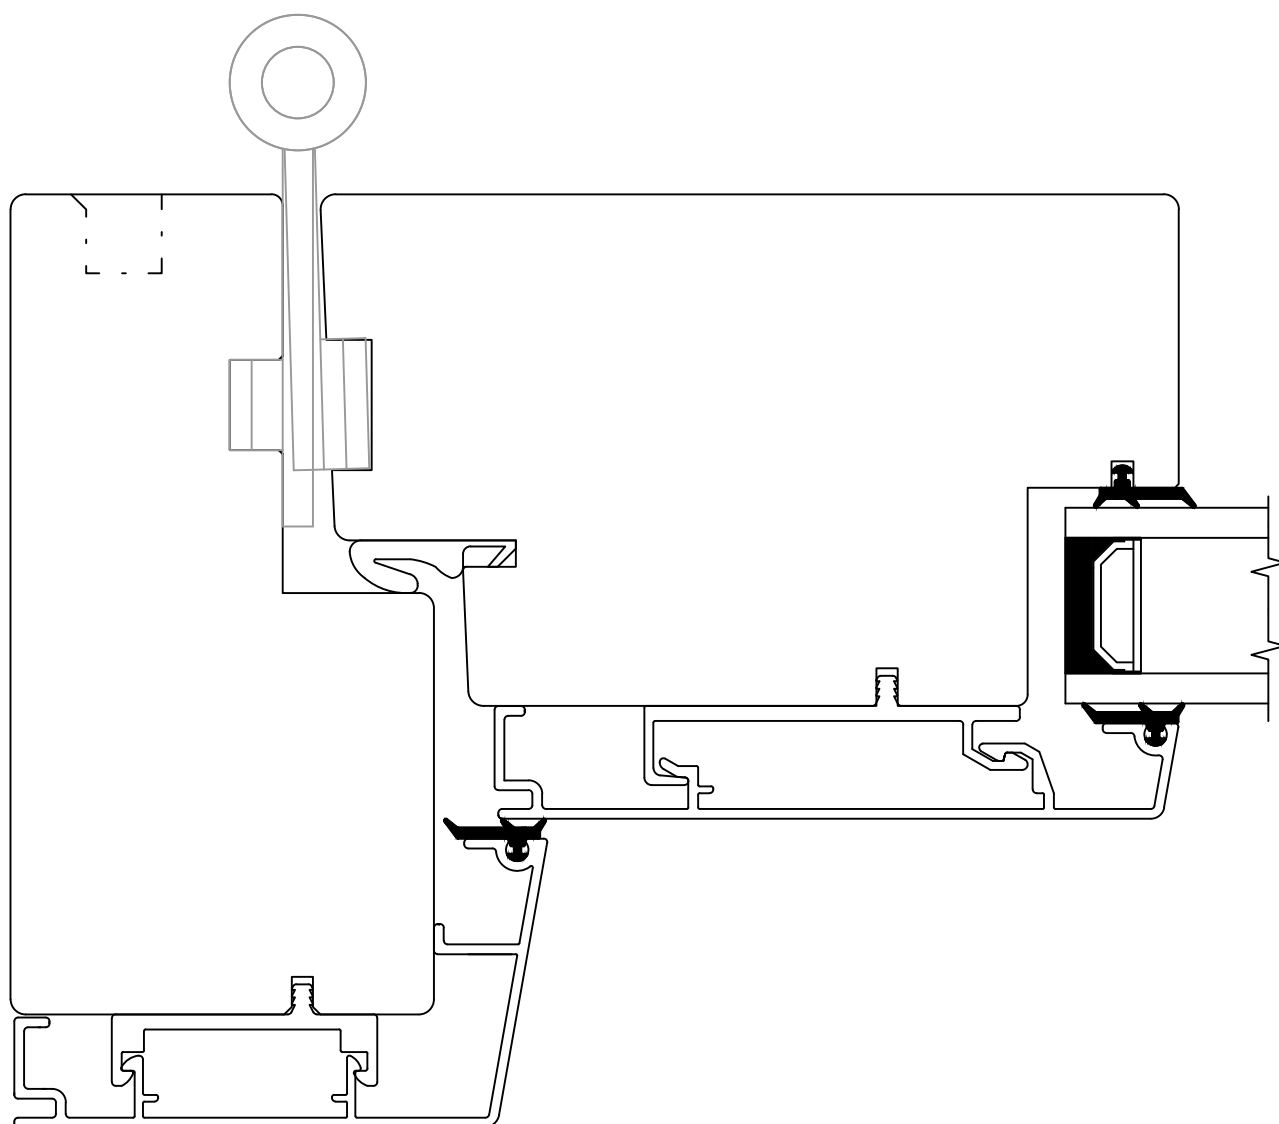

<i>Dato.</i> 15.4.2013	<i>Konstr./Tegnet.</i> JA/EAO	<i>Godkjent.</i>	<i>Målestokk.</i> 1:1	<i>Ref. nr.</i>
Innslående ytterdør i tre/alu. Detalj under med HC terskel. Vertikalsnitt under, design trend			<i>Materiale.</i>	<small>Nordvestvinduet AS N-6713 ALMENNINGEN T 57 85 25 80 firmapost@nordvestvinduet.no www.nordvestvinduet.no</small>
			<i>Erstatning for:</i>	
<i>Toleranse.:</i> NS-ISO 2768-1-middels.			<i>Erstattet av:</i>	

<i>Dato.</i> 08.11.2010	<i>Konstr./Tegnet.</i> JA/EAO	<i>Godkjent.</i>	<i>Målestokk.</i> 1:1	<i>Ref. nr.</i>
Ytterdør innslående med aluminiumskledning Detalj over Vertikalsnitt, design Trend			<i>Materiale.</i>	Nordvestvinduet AS N-8713 ALMENNINGEN T 57 85 25 80 firmapost@nordvestvinduet.no www.nordvestvinduet.no
			<i>Erstatning for:</i>	<i>Tegning nr.</i> YIA_TR_R115_O
			<i>Erstattet av:</i>	
<i>Toleranse.:</i> NS-ISO 2768-1-middels.				