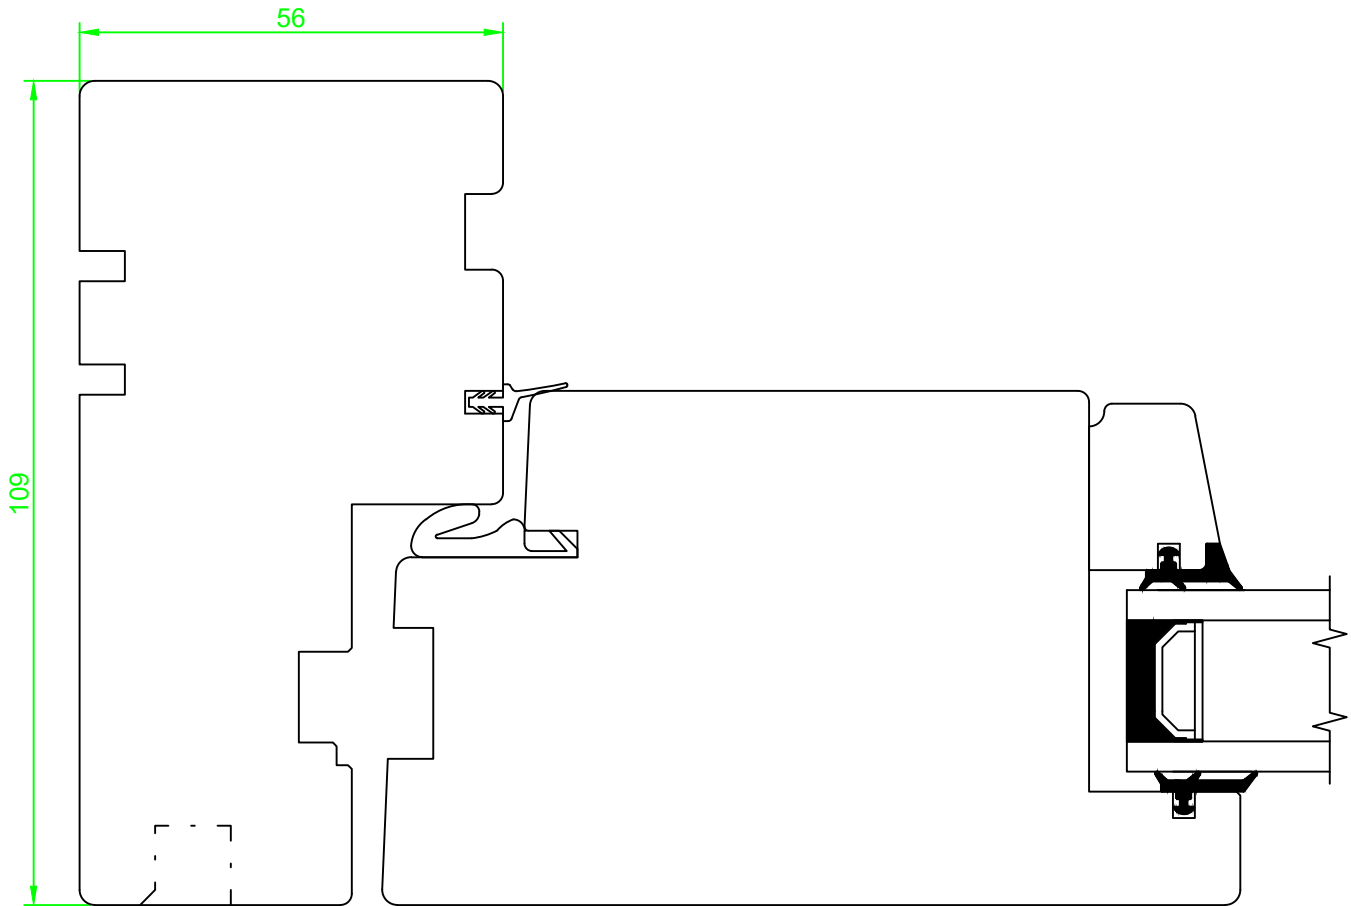

Date. 15.4.2013	Constr./draw. JA/EAO	Approved.	Scale. 1:1	Review nr. Rev. 2
Innslående ytterdør. Detalj under med HC terskel. Vertikalsnitt under, design trend			Material.	 <small>Nordvestvinduet AS N-6713 ALMENNINGEN Tel +47 57 85 25 80 firmapost@nordvestvinduet.no www.nordvestvinduet.no</small>
			Replacement for:	
Tolerance.: NS-ISO 2768-1-middels.			Replaced of:	

<i>Date.</i> 13.06.2012	<i>Constr./draw.</i> JA/EAO	<i>Approved.</i>	<i>Scale.</i> 1:1	<i>Review nr.</i> Rev. 2
Innslående ytterdør Detalj over Vertikalsnitt over, design trend			<i>Material.</i>	 <small>Nordvestvinduet AS N-6713 ALMENNINGEN Tel +47 57 85 25 80 firmapost@nordvestvinduet.no www.nordvestvinduet.no</small>
			<i>Replacement for:</i>	
<i>Tolerance.: NS-ISO 2768-1-middels.</i>			<i>Replaced of:</i>	

Date. 13.06.2012	Constr./draw. JA/EAO	Approved.	Scale. 1:1	Review nr. Rev. 2
Innslående ytterdør Detalj hengslesideside Horizontalsnitt over, design trend			Material.	 Nordvestvinduet AS N-6713 ALMENNINGEN Tel +47 57 85 25 80 firmapost@nordvestvinduet.no www.nordvestvinduet.no
			Replacement for:	
Tolerance.: NS-ISO 2768-1-middels.			Replaced of:	