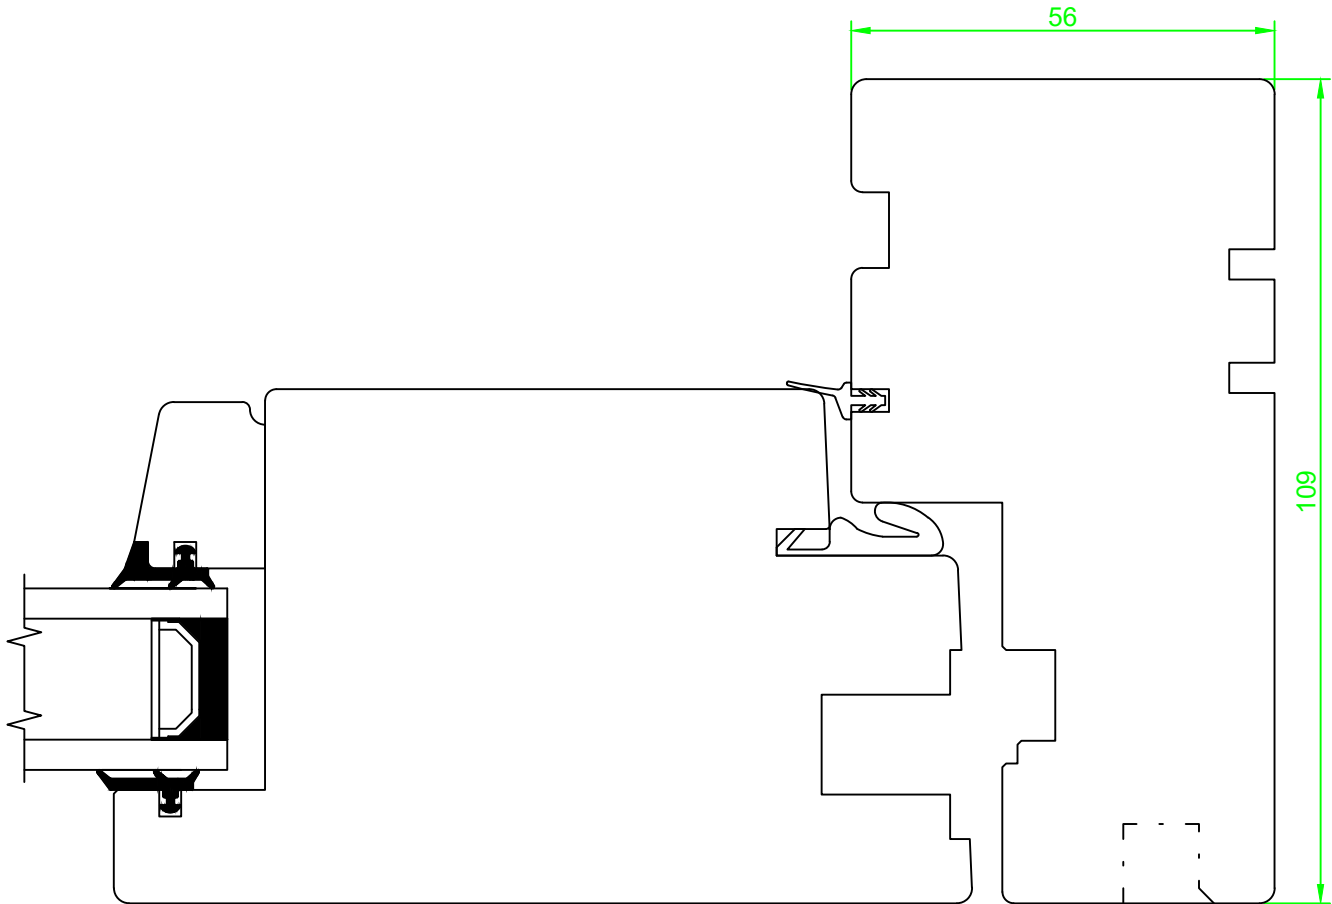

Date. 15.4.2013	Constr./draw. JA/EAO	Approved.	Scale. 1:1	Review nr. Rev. 2
Innslående ytterdør. Detalj under med HC terskel. Vertikalsnitt under, design trend			Material.	 <small>Nordvestvinduet AS N-6713 ALMENNINGEN Tel +47 57 85 25 80 firmapost@nordvestvinduet.no www.nordvestvinduet.no</small>
			Replacement for:	
Tolerance.: NS-ISO 2768-1-middels.			Replaced of:	

<i>Date.</i> 13.06.2012	<i>Constr./draw.</i> JA/EAO	<i>Approved.</i>	<i>Scale.</i> 1:1	<i>Review nr.</i> Rev. 2
Innslående ytterdør Detalj over Vertikalsnitt over, design trend			<i>Material.</i>	 <small>Nordvestvinduet AS N-6713 ALMENNINGEN Tel +47 57 85 25 80 firmapost@nordvestvinduet.no www.nordvestvinduet.no</small>
			<i>Replacement for:</i>	
<i>Tolerance.: NS-ISO 2768-1-middels.</i>			<i>Replaced of:</i>	

Date. 13.06.2012	Constr./draw. JA/EAO	Approved.	Scale. 1:1	Review nr. Rev. 2
Innslående ytterdør Detalj hengslesideside Horizontalsnitt over, design trend			Material.	 Nordvestvinduet AS N-6713 ALMENNINGEN Tel +47 57 85 25 80 firmapost@nordvestvinduet.no www.nordvestvinduet.no
			Replacement for:	
Tolerance.: NS-ISO 2768-1-middels.			Replaced of:	

<i>Date.</i> 08.04.2021	<i>Constr./draw.</i> EAO	<i>Approved.</i>	<i>Scale.</i> 1:1	<i>Review nr.</i> Rev. 3
Innslående ytterdør		Horisontalsnitt side, design trend	<i>Material.</i>	Nordvestindust AS Yngre Sævi 1415 Tel: +47 57 85 25 80 fimmposil@nordvestindust.no www.nordvestindust.no
			<i>Replacement for:</i>	
<i>Tolerance: NS-ISO 2768-1-middels.</i>				