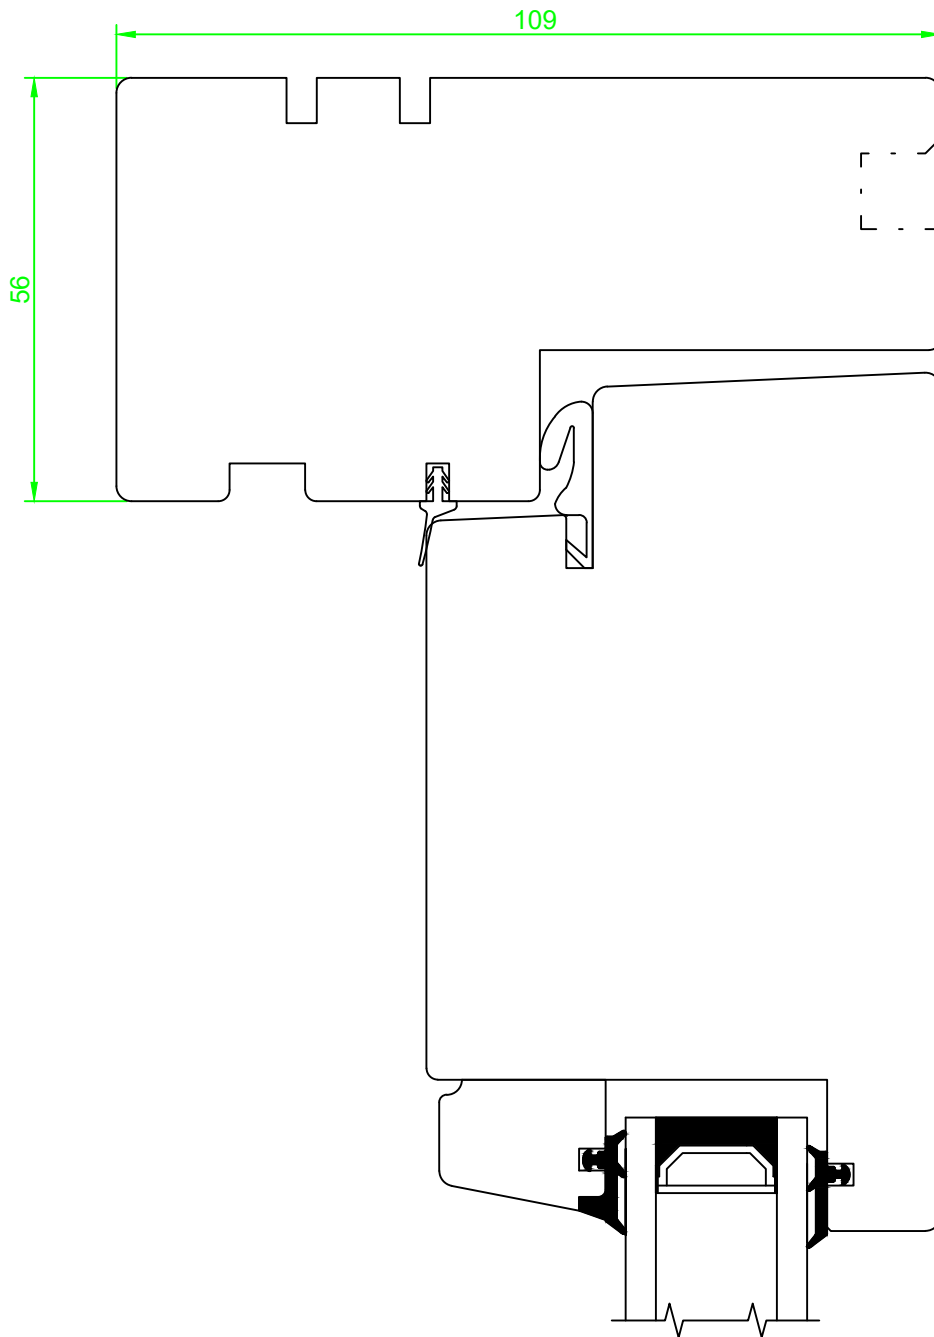

Date. 15.4.2013	Constr./draw. JA/EAO	Approved.	Scale. 1:1	Review nr. Rev. 2
Innslående ytterdør. Detalj under med HC terskel. Vertikalsnitt under, design trend			Material.	 <small>Nordvestvinduet AS N-6713 ALMENNINGEN Tel +47 57 85 25 80 firmapost@nordvestvinduet.no www.nordvestvinduet.no</small>
			Replacement for:	
Tolerance.: NS-ISO 2768-1-middels.			Replaced of:	

<i>Date.</i> 13.06.2012	<i>Constr./draw.</i> JA/EAO	<i>Approved.</i>	<i>Scale.</i> 1:1	<i>Review nr.</i> Rev. 2
Innslående ytterdør Detalj over Vertikalsnitt over, design trend			<i>Material.</i>	 <small>Nordvestvinduet AS N-6713 ALMENNINGEN Tel +47 57 85 25 80 firmapost@nordvestvinduet.no www.nordvestvinduet.no</small>
			<i>Replacement for:</i>	
<i>Tolerance.: NS-ISO 2768-1-middels.</i>			<i>Replaced of:</i>	

<i>Date.</i> 13.06.2012	<i>Constr./draw.</i> JA/EAO	<i>Approved.</i>	<i>Scale.</i> 1:1	<i>Review nr.</i> Rev. 2
Innslående ytterdør Detalj side Horizontalsnitt over, design trend			<i>Material.</i>	 <small>Nordvestvinduet AS N-6713 ALMENNINGEN Tel. +47 57 85 25 80 firmapost@nordvestvinduet.no www.nordvestvinduet.no</small>
			<i>Replacement for:</i>	
<i>Tolerance.:</i> NS-ISO 2768-1-middels.			<i>Replaced of:</i>	

Date. 13.06.2012	Constr./draw. JA/EAO	Approved.	Scale. 1:1	Review nr. Rev. 2
Innslående ytterdør Detalj hengslesideside Horizontalsnitt over, design trend			Material.	 Nordvestvinduet AS N-6713 ALMENNINGEN Tel +47 57 85 25 80 firmapost@nordvestvinduet.no www.nordvestvinduet.no
			Replacement for:	
Tolerance.: NS-ISO 2768-1-middels.			Replaced of:	