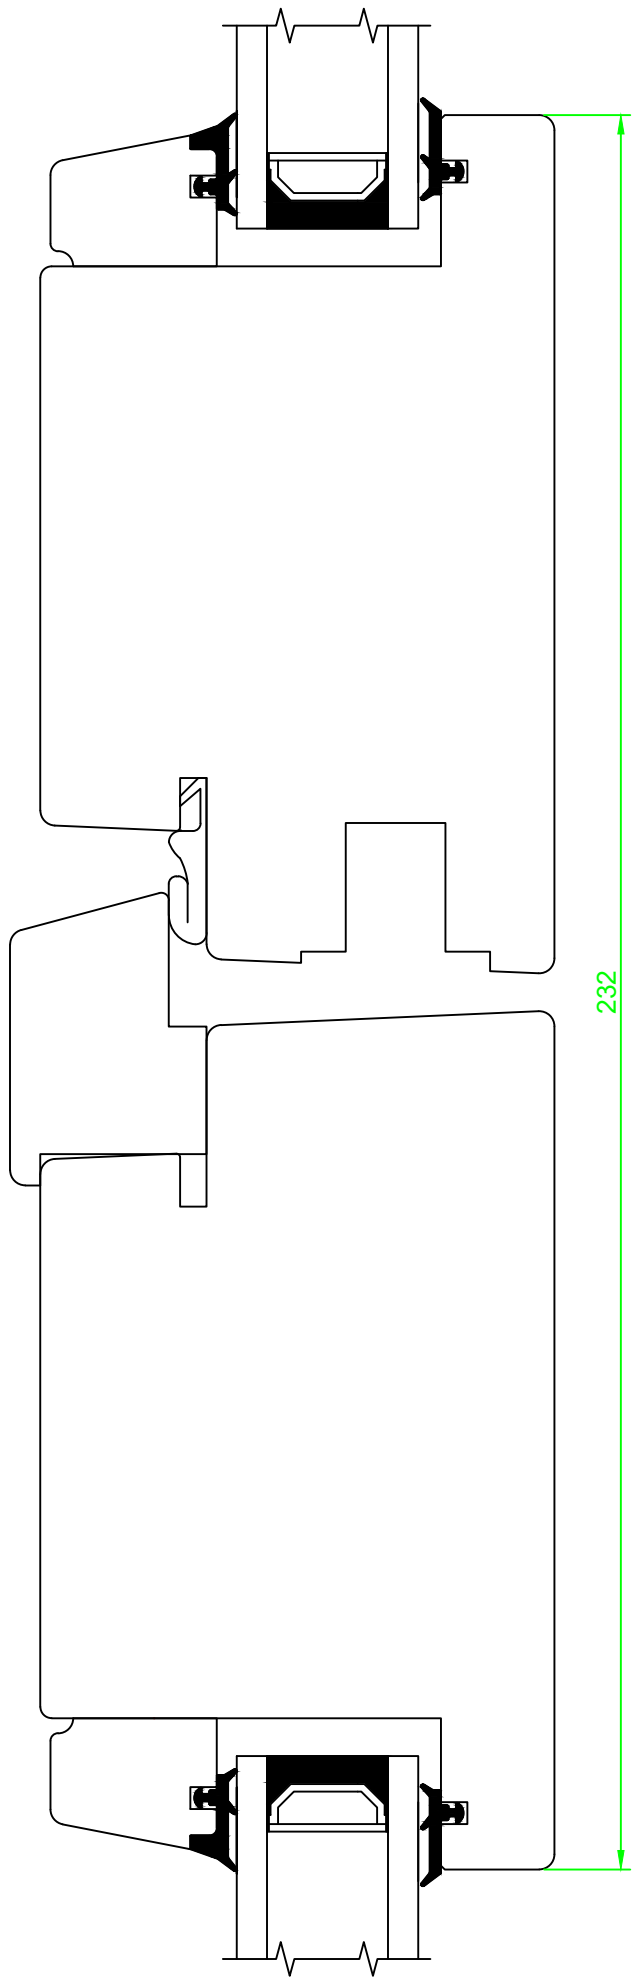

Date. 15.4.2013	Constr./draw. JA/EAO	Approved.	Scale. 1:1	Review nr. Rev. 2
Innslående ytterdør. Detalj under med HC terskel. Vertikalsnitt under, design trend			Material.	 <small>Nordvestvinduet AS N-6713 ALMENNINGEN Tel +47 57 85 25 80 firmapost@nordvestvinduet.no www.nordvestvinduet.no</small>
			Replacement for:	
Tolerance.: NS-ISO 2768-1-middels.			Replaced of:	

<i>Date.</i> 13.06.2012	<i>Constr./draw.</i> JA/EAO	<i>Approved.</i>	<i>Scale.</i> 1:1	<i>Review nr.</i> Rev. 2
Innslående ytterdør Detalj over Vertikalsnitt over, design trend			<i>Material.</i>	 <small>Nordvestvinduet AS N-6713 ALMENNINGEN Tel +47 57 85 25 80 firmapost@nordvestvinduet.no www.nordvestvinduet.no</small>
			<i>Replacement for:</i>	
<i>Tolerance.: NS-ISO 2768-1-middels.</i>			<i>Replaced of:</i>	

<i>Date.</i> 13.06.2012	<i>Constr./draw.</i> JA/EAO	<i>Approved.</i>	<i>Scale.</i> 1:1	<i>Review nr.</i> Rev. 2
Innslående ytterdør Detalj side Horizontalsnitt over, design trend			<i>Material.</i>	 <small>Nordvestvinduet AS N-6713 ALMENNINGEN Tel. +47 57 85 25 80 firmapost@nordvestvinduet.no www.nordvestvinduet.no</small>
			<i>Replacement for:</i>	
<i>Tolerance.:</i> NS-ISO 2768-1-middels.			<i>Replaced of:</i>	

Date. 13.06.2012	Constr./draw. JA/EAO	Approved.	Scale. 1:1	Review nr. Rev. 2
Innslående ytterdør Detalj hengslesideside Horizontalsnitt over, design trend			Material.	 Nordvestvinduet AS N-6713 ALMENNINGEN Tel +47 57 85 25 80 firmapost@nordvestvinduet.no www.nordvestvinduet.no
			Replacement for:	
Tolerance.: NS-ISO 2768-1-middels.			Replaced of:	