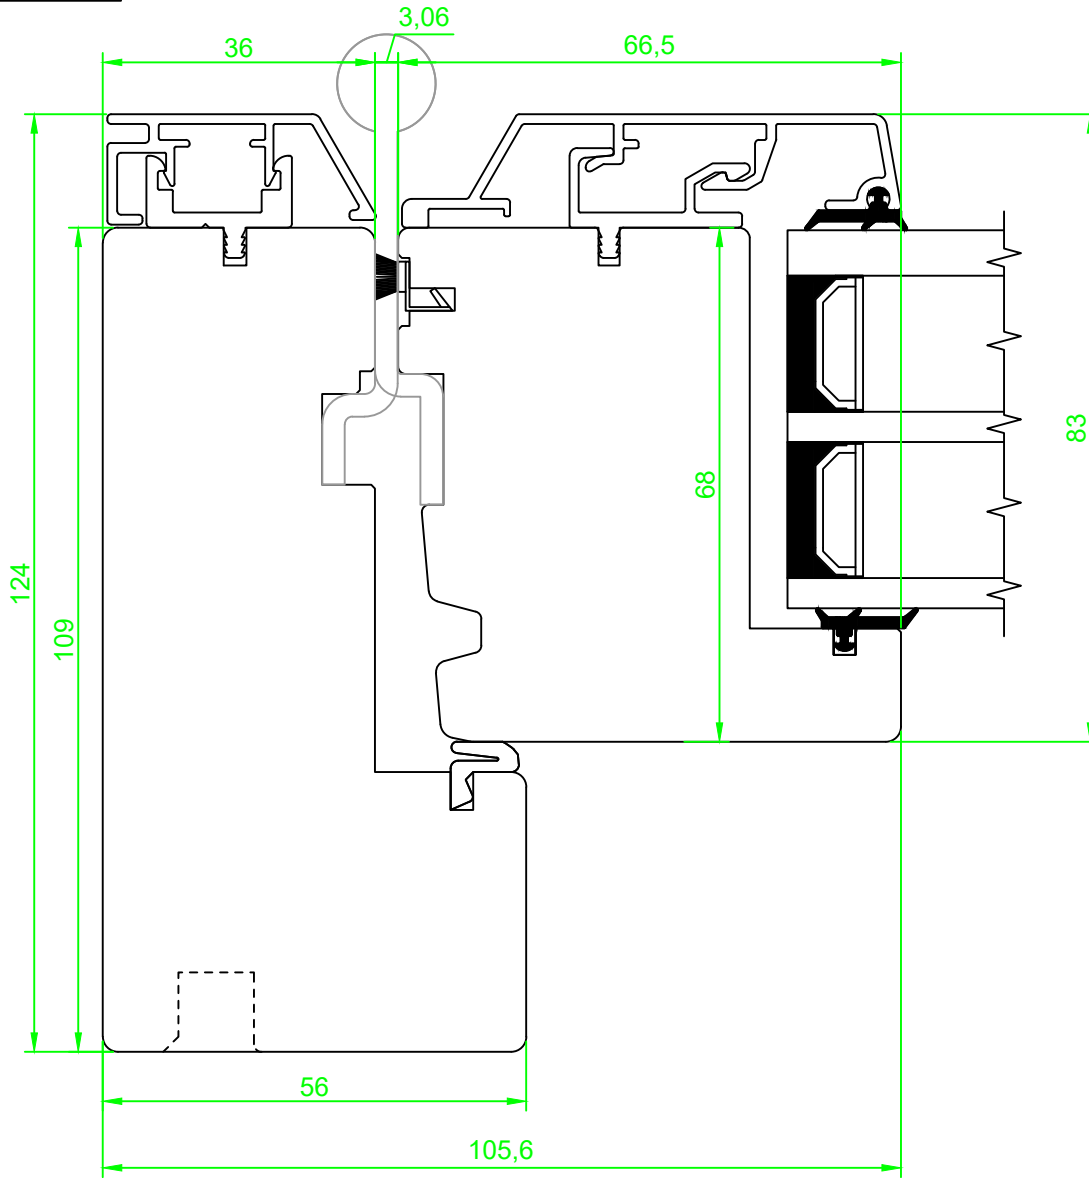

Date. 16.11.2017	Constr./draw. JA/EAO	Approved.	Scale. A4 1:1	Review nr. 8	Review date 28.02.2022
Sidehengslet vindu i tre/aluminium Karm 109/124mm, Ramme 68mm, Glass 50mm			Section: Vertikal	 Nordvestvinduet AS N-6713 ALMENNINGEN Tel +47 57 85 25 80 firmapost@nordvestvinduet.no www.nordvestvinduet.no	
			Part: Bunn		
			Tolerance.: NS-ISO 2768-1-middels.	Design: Trend	

<i>Date.</i> 16.11.2017	<i>Constr./draw.</i> JA/EAO	<i>Approved.</i>	<i>Scale.</i> A4 1:1	<i>Review nr.</i> 8	<i>Review date</i> 28.02.2022	
Sidehengslet vindu i tre/aluminium Karm 109/124mm, Ramme 68mm, Glass 50mm			<i>Section:</i> Vertikal	 <small>Nordvestvinduet AS N-8713 ALMENNINGEN Tel +47 57 85 25 80 firmapost@nordvestvinduet.no www.nordvestvinduet.no</small>		
			<i>Part:</i> Topp			<i>Drawing nr.</i> VUA_R68_G50_O
			<i>Design:</i> Trend			
<i>Tolerance.:</i> NS-ISO 2768-1-middels.						

<i>Date.</i> 16.11.2017	<i>Constr./draw.</i> JA/EAO	<i>Approved.</i>	<i>Scale.</i> A4 1:1	<i>Review nr.</i> 8	<i>Review date</i> 28.02.2022
Sidehengslet vindu i tre/aluminium Karm 109/124mm, Ramme 68mm, Glass 50mm			<i>Section:</i> Horisontal	 <small>Nordvestvinduet AS N-6713 ALMENNINGEN Tlf +47 57 85 25 80 firmapost@nordvestvinduet.no www.nordvestvinduet.no</small>	
			<i>Part:</i> Hengsleside		<i>Drawing nr.</i> VUA_R68_G50_HS
			<i>Tolerance.:</i> NS-ISO 2768-1-middels.	<i>Design:</i> Trend	

Date. 16.11.2017	Constr./draw. JA/EAO	Approved.	Scale. A4 1:1	Review nr. 8	Review date 28.02.2022
Sidehengslet vindu i tre/aluminium Karm 109/124mm, Ramme 68mm, Glass 50mm			Section: Horisontal	 <small>Nordvestvinduet AS N-6713 ALMENNINGEN Tel +47 57 85 25 80 firmapost@nordvestvinduet.no www.nordvestvinduet.no</small>	
			Part: Låsside		
			Tolerance.: NS-ISO 2768-1-middels.	Design: Trend	