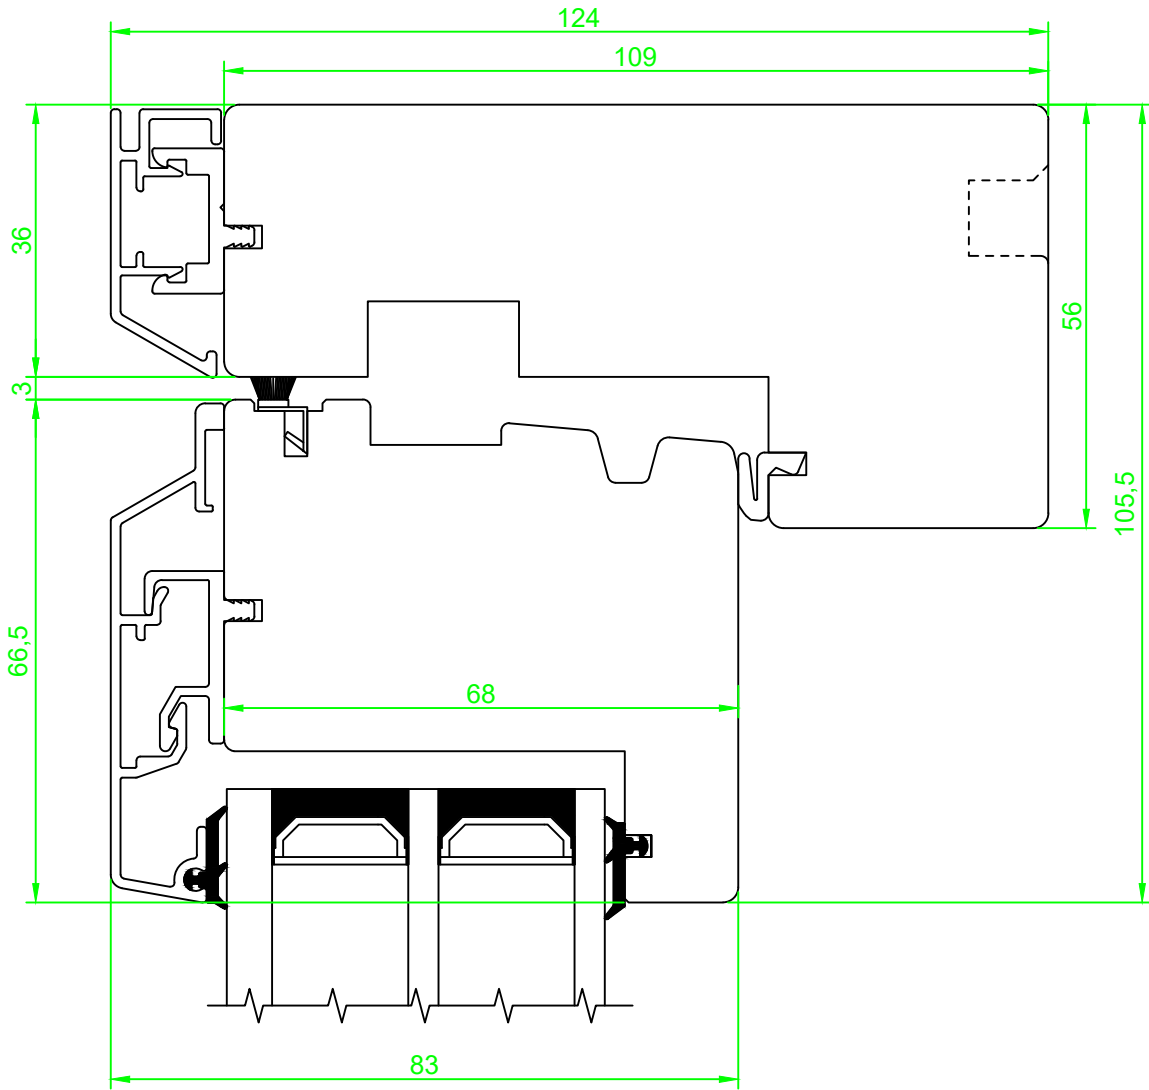

Date. 16.11.2017	Constr./draw. JA/EAO	Approved.	Scale. A4 1:1	Review nr. 8	Review date 28.02.2022
Sidehengslet vindu i tre/aluminium Karm 109/124mm, Ramme 68mm, Glass 50mm			Section: Vertikal	 Nordvestvinduet AS N-6713 ALMENNINGEN Tel +47 57 85 25 80 firmapost@nordvestvinduet.no www.nordvestvinduet.no	
			Part: Bunn		
			Tolerance.: NS-ISO 2768-1-middels.	Design: Trend	

<i>Date.</i> 16.11.2017	<i>Constr./draw.</i> JA/EAO	<i>Approved.</i>	<i>Scale.</i> A4 1:1	<i>Review nr.</i> 8	<i>Review date</i> 28.02.2022	
Sidehengslet vindu i tre/aluminium Karm 109/124mm, Ramme 68mm, Glass 50mm			<i>Section:</i> Vertikal	 <small>Nordvestvinduet AS N-8713 ALMENNINGEN Tel +47 57 85 25 80 firmapost@nordvestvinduet.no www.nordvestvinduet.no</small>		
			<i>Part:</i> Topp			<i>Drawing nr.</i> VUA_R68_G50_O
			<i>Design:</i> Trend			
<i>Tolerance.:</i> NS-ISO 2768-1-middels.						

<i>Date.</i> 16.11.2017	<i>Constr./draw.</i> JA/EAO	<i>Approved.</i>	<i>Scale.</i> A4 1:1	<i>Review nr.</i> 8	<i>Review date</i> 28.02.2022
Sidehengslet vindu i tre/aluminium Karm 109/124mm, Ramme 68mm, Glass 50mm			<i>Section:</i> Horisontal	 <small>Nordvestvinduet AS N-6713 ALMENNINGEN Tlf +47 57 85 25 80 firmapost@nordvestvinduet.no www.nordvestvinduet.no</small>	
			<i>Part:</i> Hengsleside		<i>Drawing nr.</i> VUA_R68_G50_HS
			<i>Tolerance.:</i> NS-ISO 2768-1-middels.	<i>Design:</i> Trend	

Date. 16.11.2017	Constr./draw. JA/EAO	Approved.	Scale. A4 1:1	Review nr. 8	Review date 28.02.2022
Sidehengslet vindu i tre/aluminium Karm 109/124mm, Ramme 68mm, Glass 50mm			Section: Horisontal	 <small>Nordvestvinduet AS N-6713 ALMENNINGEN Tel +47 57 85 25 80 firmapost@nordvestvinduet.no www.nordvestvinduet.no</small>	
			Part: Låsside		
			Tolerance.: NS-ISO 2768-1-middels.	Design: Trend	