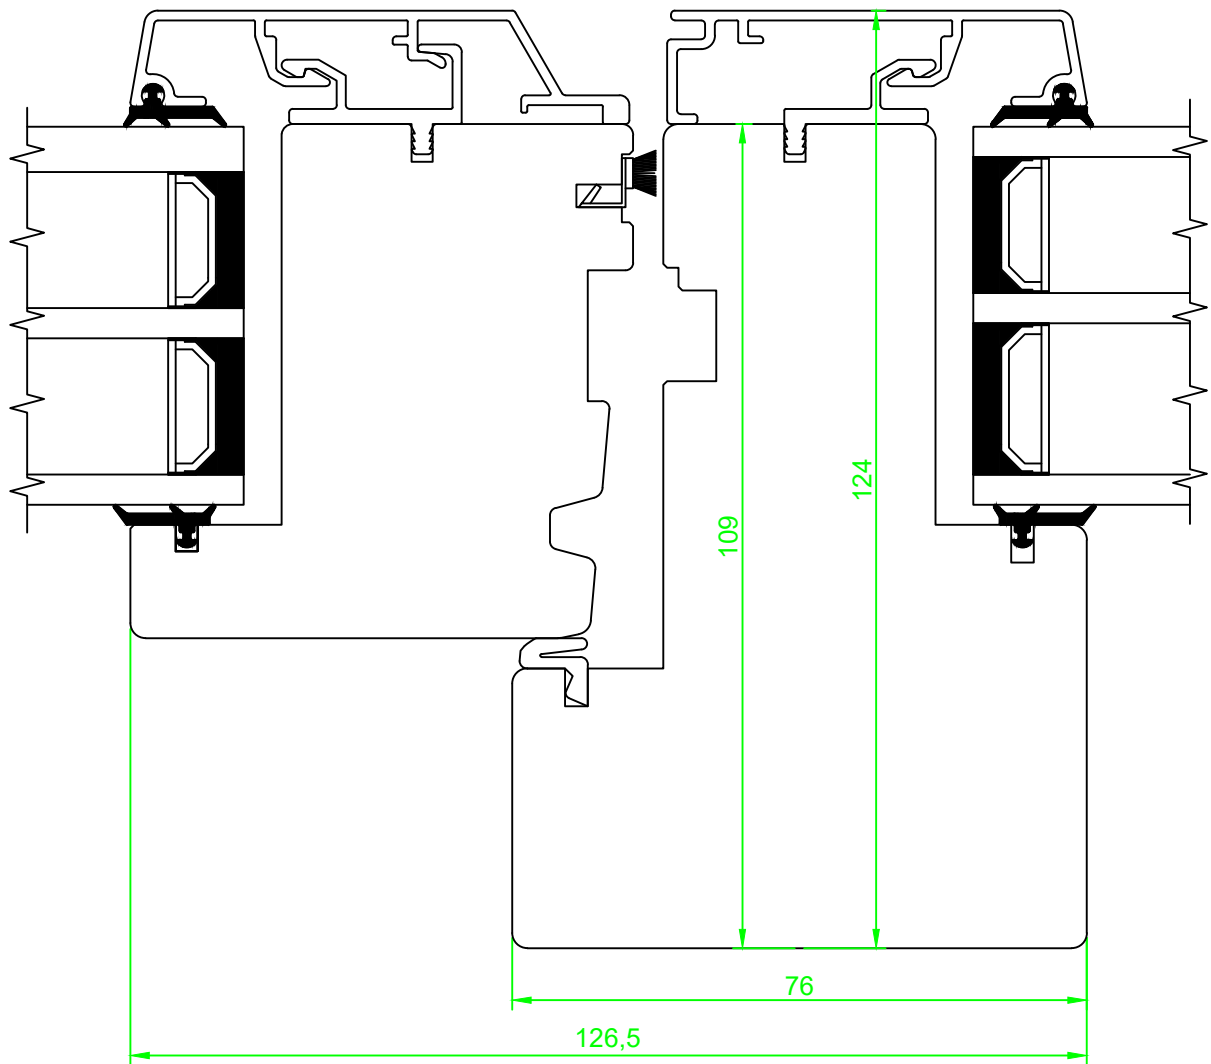

Date. 16.11.2017	Constr./draw. JA/EAO	Approved.	Scale. A4 1:1	Review nr. 8	Review date 28.02.2022
Sidehengslet vindu i tre/aluminium Karm 109/124mm, Ramme 68mm, Glass 50mm			Section: Horisontal	 <small>Nordvestvinduet AS N-6713 ALMENNINGEN Tel +47 57 85 25 80 firmapost@nordvestvinduet.no www.nordvestvinduet.no</small>	
			Part: Låsside		
			Tolerance.: NS-ISO 2768-1-middels.	Design: Trend	

<i>Date.</i> 16.11.2017	<i>Constr./draw.</i> EAO	<i>Approved.</i>	<i>Scale.</i> A4 1:1	<i>Review nr.</i> 8	<i>Review date</i> 28.02.2022
Sidehengslet vindu i tre/aluminium Karm 109/124mm, Ramme 68mm, Glass 50mm			<i>Section:</i> Horisontal	 <small>Nordvestvinduet AS N-6713 ALMENNINGEN Tel +47 57 85 25 80 firmapost@nordvestvinduet.no www.nordvestvinduet.no</small>	
			<i>Part:</i> Låsside		
			<i>Tolerance.:</i> NS-ISO 2768-1-middels.	<i>Design:</i> Trend	

<i>Date.</i> 16.11.2017	<i>Constr./draw.</i> JA/EAO	<i>Approved.</i>	<i>Scale.</i> A4 1:1	<i>Review nr.</i> 8	<i>Review date</i> 28.02.2022
Sidehengslet vindu i tre/aluminium Karm 109/124mm, Post 68mm, Ramme 68mm, Glass 50mm			<i>Section:</i> Horizontal		<small>Nordvestvinduet AS N-6713 ALMENNINGEN Tel +47 57 85 25 80 firmapost@nordvestvinduet.no www.nordvestvinduet.no</small>
			<i>Part:</i> Post		
			<i>Tolerance.:</i> NS-ISO 2768-1-middels.		

Date. 16.11.2017	Constr./draw. JA/EAO	Approved.	Scale. A4 1:1	Review nr. 8	Review date 28.02.2022
Sidehengslet vindu i tre/aluminium Karm 109/124mm, Post 85mm, Ramme 68mm, Glass 50mm			Section: Horizontal	 Nordvestvinduet AS N-6713 ALMENNINGEN Tel +47 57 85 25 80 firmapost@nordvestvinduet.no www.nordvestvinduet.no	
			Part: Post		Drawing nr. VUA_R68_G50_P85
			Tolerance.: NS-ISO 2768-1-middels.	Design: Trend	