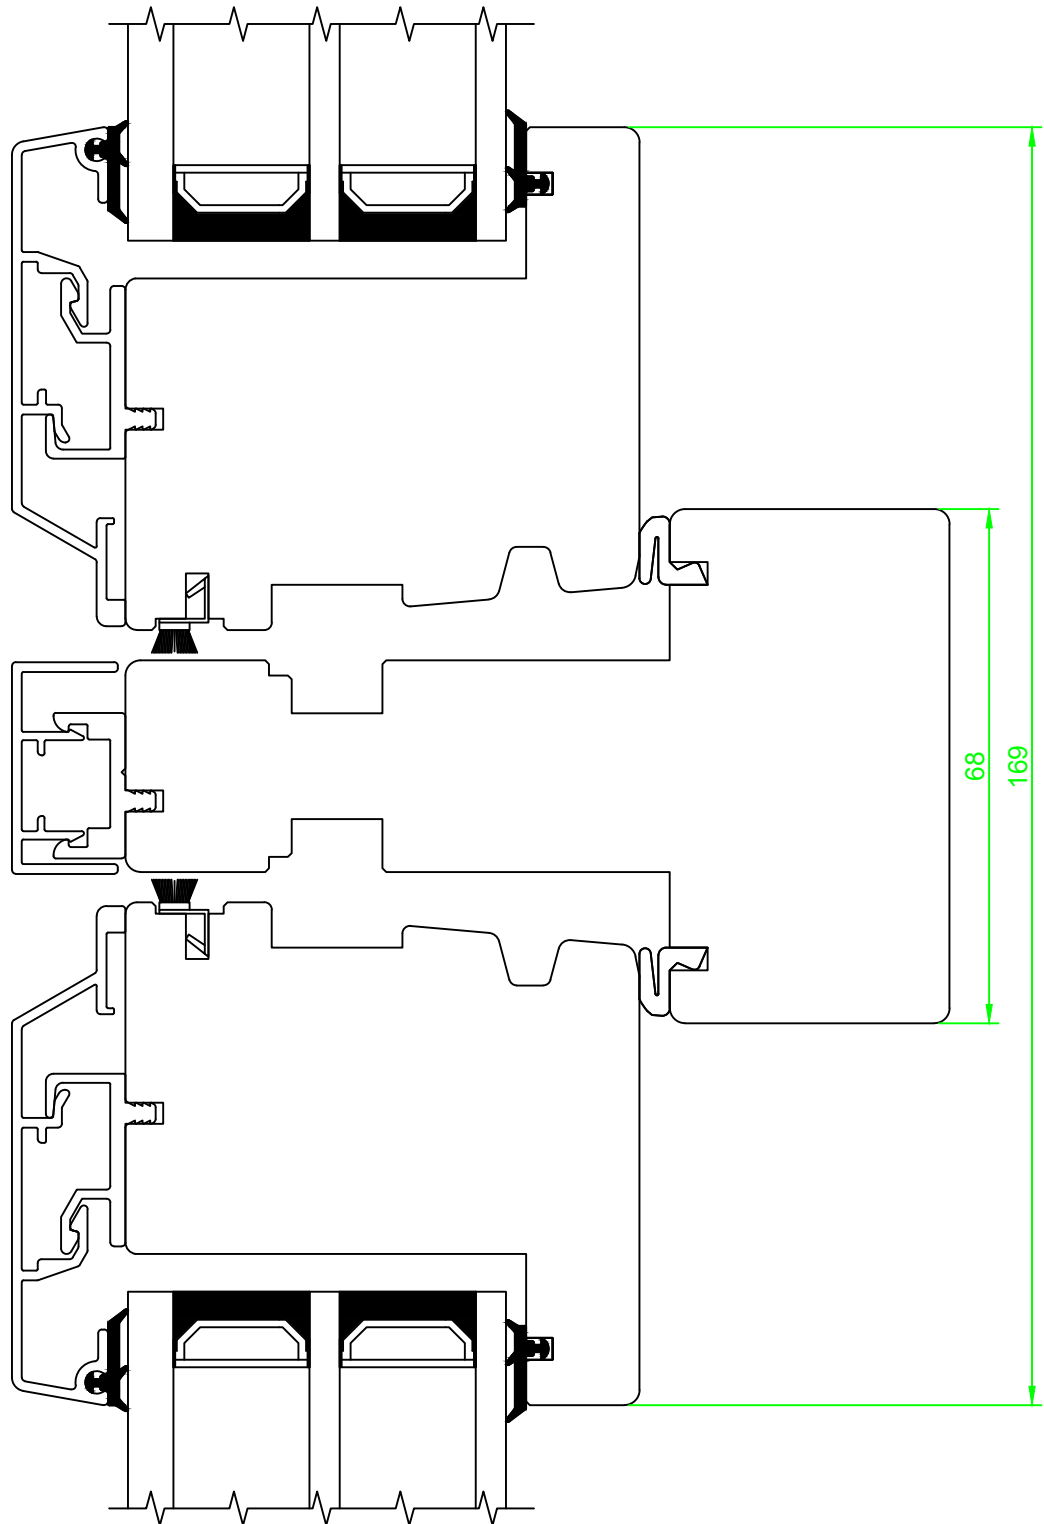

<i>Date.</i> 16.11.2017	<i>Constr./draw.</i> JA/EAO	<i>Approved.</i>	<i>Scale.</i> A4 1:1	<i>Review nr.</i> 8	<i>Review date</i> 28.02.2022			
Sidehengslet vindu i tre/aluminium Karm 109/124mm, Post 68mm, Ramme 68mm, Glass 50mm			<i>Section:</i> Horizontal		Nordvestvinduet AS N-6713 ALMENNINGEN Tel +47 57 85 25 80 firmapost@nordvestvinduet.no www.nordvestvinduet.no			
			<i>Part:</i> Post			<i>Drawing nr.</i> VUA_R68_G50_P68		
			<i>Tolerance.:</i> NS-ISO 2768-1-middels.			<i>Design:</i> Trend