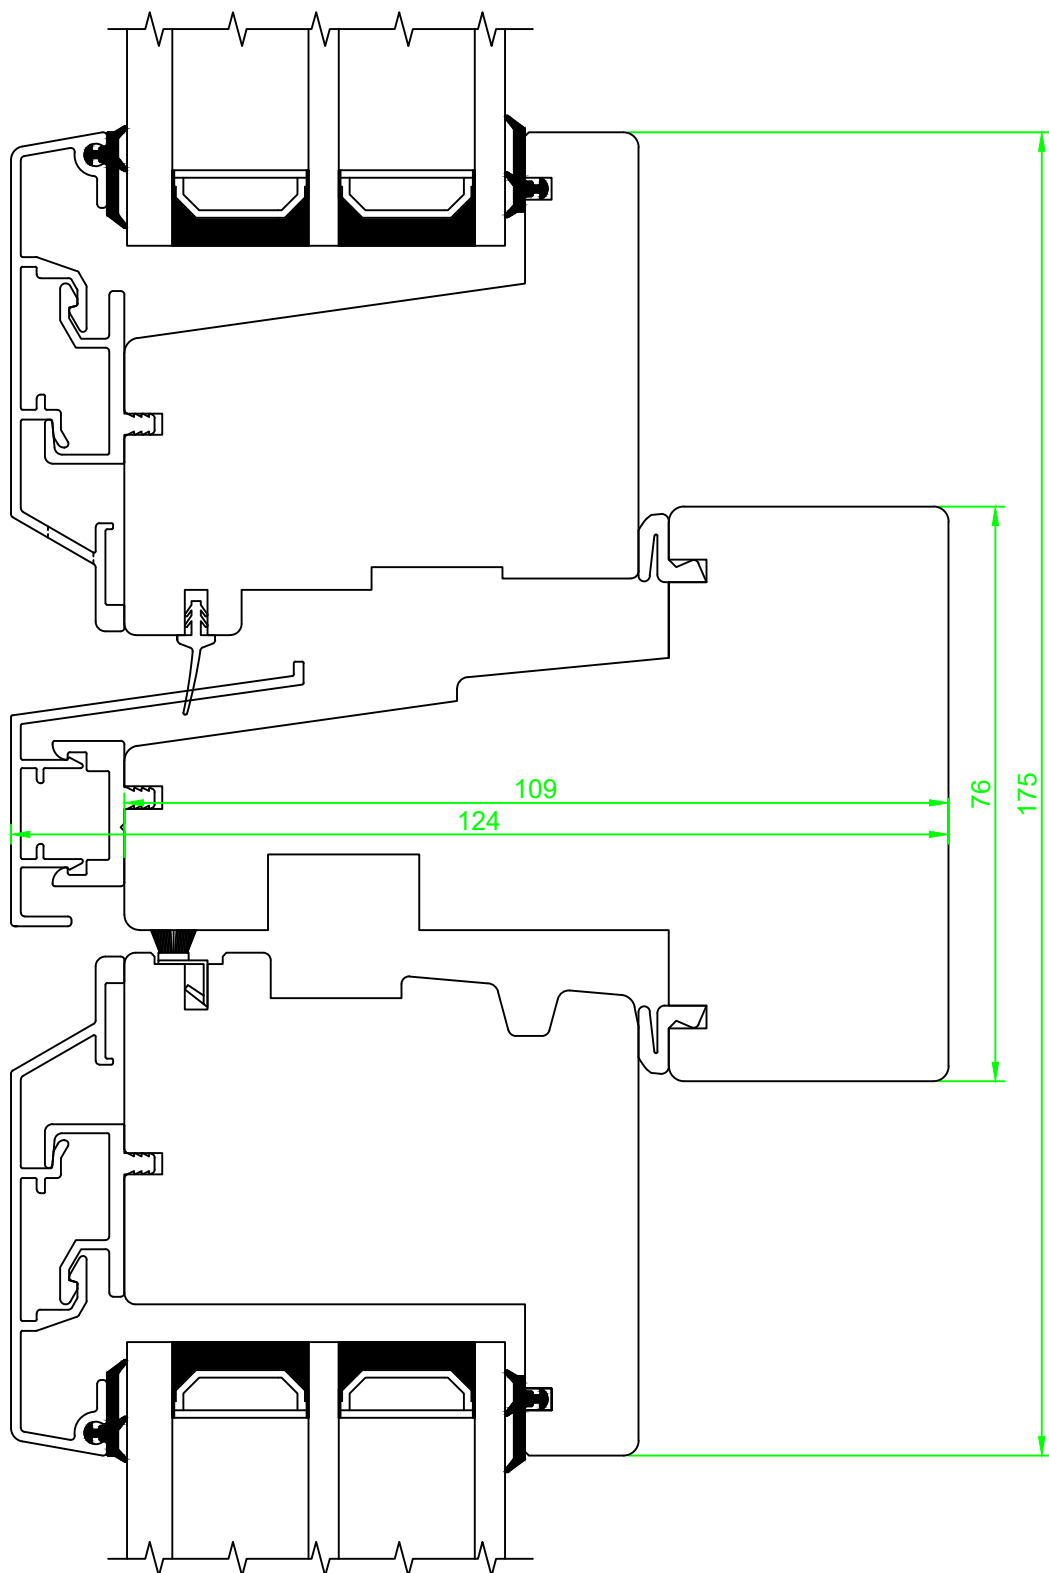

<i>Date.</i> 16.11.2017	<i>Constr./draw.</i> JA/EAO	<i>Approved.</i>	<i>Scale.</i> A4 1:1	<i>Review nr.</i> 8	<i>Review date</i> 28.02.2022
Sidehengslet vindu i tre/aluminium Karm 109/124mm, Post 68mm, Ramme 68mm, Glass 50mm			<i>Section:</i> Horizontal		<small>Nordvestvinduet AS N-6713 ALMENNINGEN Tel +47 57 85 25 80 firmapost@nordvestvinduet.no www.nordvestvinduet.no</small>
			<i>Part:</i> Post		
			<i>Tolerance.:</i> NS-ISO 2768-1-middels.		

Date. 16.11.2017	Constr./draw. JA/EAO	Approved.	Scale. A4 1:1	Review nr. 8	Review date 28.02.2022
Sidehengslet vindu i tre/aluminium Karm 109/124mm, Post 85mm, Ramme 68mm, Glass 50mm			Section: Horizontal	 Nordvestvinduet AS N-6713 ALMENNINGEN Tel +47 57 85 25 80 firmapost@nordvestvinduet.no www.nordvestvinduet.no	
			Part: Post		Drawing nr. VUA_R68_G50_P85
			Tolerance.: NS-ISO 2768-1-middels.	Design: Trend	

<i>Date.</i> 16.11.2017	<i>Constr./draw.</i> JA/EAO	<i>Approved.</i>	<i>Scale.</i> A4 1:1	<i>Review nr.</i> 8	<i>Review date</i> 28.02.2022
Sidehengslet vindu i tre/aluminium Karm 109/124mm, Post 85mm, Ramme 68mm, Glass 50mm			<i>Section:</i> Horizontal	 <small>Nordvestvinduet AS N-6713 ALMENNINGEN Tel +47 57 85 25 80 firmapost@nordvestvinduet.no www.nordvestvinduet.no</small>	
			<i>Part:</i> Post		
			<i>Tolerance.:</i> NS-ISO 2768-1-middels.	<i>Design:</i> Trend	

<i>Date.</i> 16.11.2017	<i>Constr./draw.</i> JA/EAO	<i>Approved.</i>	<i>Scale.</i> A4 1:1	<i>Review nr.</i> 8	<i>Review date</i> 28.02.2022
Sidehengslet vindu i tre/aluminium Karm 109/124mm, Losholt 76mm, Ramme 68mm, Glass 50mm			<i>Section:</i> Vertikal	 <small>Nordvestvinduet AS N-6713 ALMENNINGEN Tel +47 57 65 25 80 firmapost@nordvestvinduet.no www.nordvestvinduet.no</small>	
			<i>Part:</i> Losholt		<i>Drawing nr.</i> VUA_R68_G50_L76FU
			<i>Tolerance.:</i> NS-ISO 2768-1-middels.	<i>Design:</i> Trend	