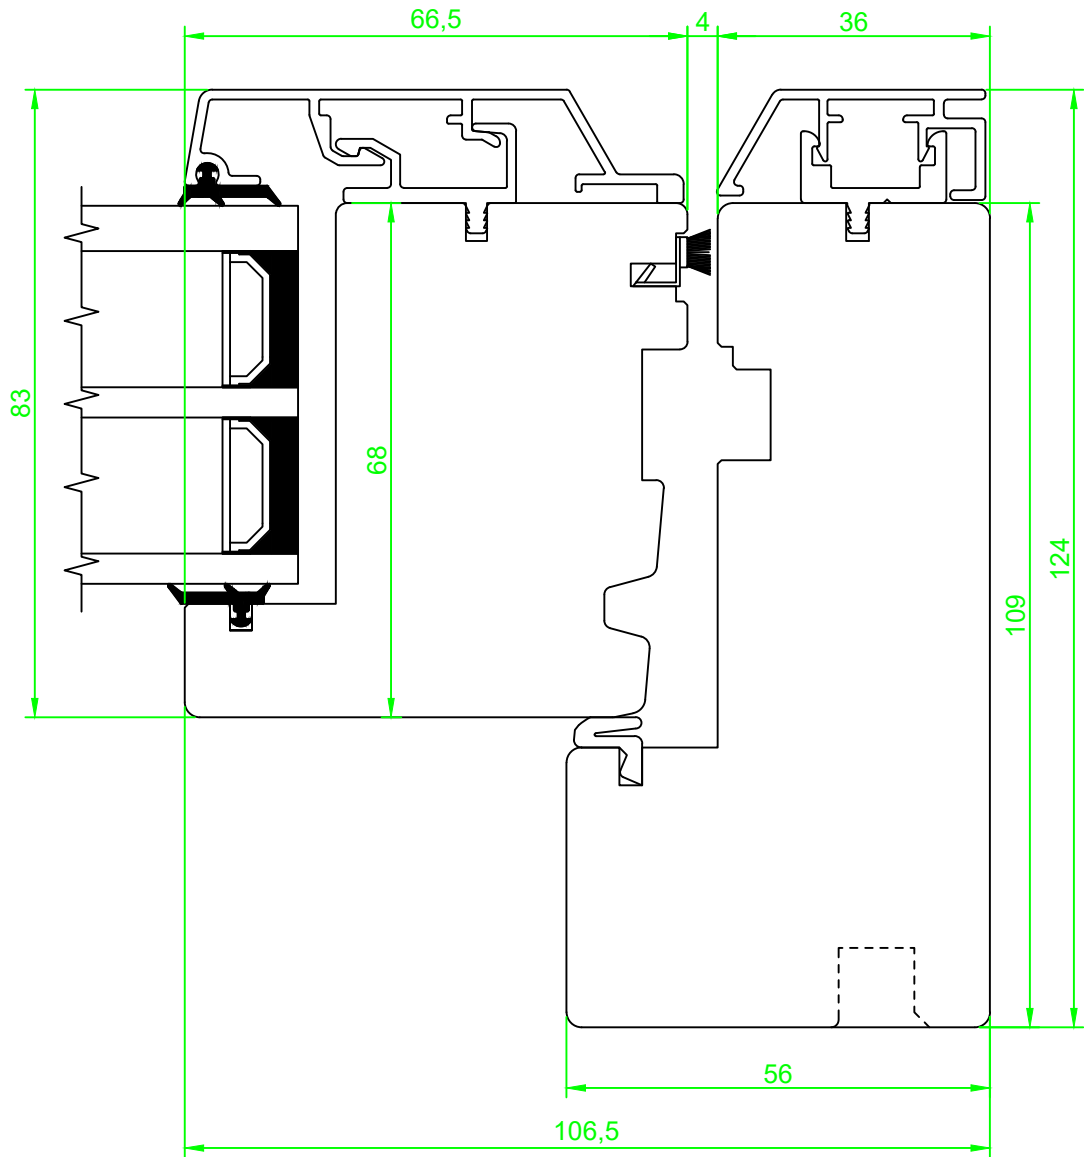

Date. 16.11.2017	Constr./draw. JA/EAO	Approved.	Scale. A4 1:1	Review nr. 8	Review date 28.02.2022
Sidehengslet vindu i tre/aluminium Karm 109/124mm, Ramme 68mm, Glass 50mm			Section: Vertikal	 Nordvestvinduet AS N-6713 ALMENNINGEN Tel +47 57 85 25 80 firmapost@nordvestvinduet.no www.nordvestvinduet.no	
			Part: Bunn		
			Tolerance.: NS-ISO 2768-1-middels.	Design: Trend	

<i>Date.</i> 16.11.2017	<i>Constr./draw.</i> JA/EAO	<i>Approved.</i>	<i>Scale.</i> A4 1:1	<i>Review nr.</i> 8	<i>Review date</i> 28.02.2022	
Sidehengslet vindu i tre/aluminium Karm 109/124mm, Ramme 68mm, Glass 50mm			<i>Section:</i> Vertikal	 <small>Nordvestvinduet AS N-8713 ALMENNINGEN Tel +47 57 85 25 80 firmapost@nordvestvinduet.no www.nordvestvinduet.no</small>		
			<i>Part:</i> Topp			<i>Drawing nr.</i> VUA_R68_G50_O
			<i>Design:</i> Trend			
<i>Tolerance.:</i> NS-ISO 2768-1-middels.						

<i>Date.</i> 16.11.2017	<i>Constr./draw.</i> JA/EAO	<i>Approved.</i>	<i>Scale.</i> A4 1:1	<i>Review nr.</i> 8	<i>Review date</i> 28.02.2022
Sidehengslet vindu i tre/aluminium Karm 109/124mm, Ramme 68mm, Glass 50mm			<i>Section:</i> Horisontal	 <small>Nordvestvinduet AS N-6713 ALMENNINGEN Tlf +47 57 85 25 80 firmapost@nordvestvinduet.no www.nordvestvinduet.no</small>	
			<i>Part:</i> Hengsleside		<i>Drawing nr.</i> VUA_R68_G50_HS
			<i>Tolerance.:</i> NS-ISO 2768-1-middels.	<i>Design:</i> Trend	

Date. 16.11.2017	Constr./draw. JA/EAO	Approved.	Scale. A4 1:1	Review nr. 8	Review date 28.02.2022
Sidehengslet vindu i tre/aluminium Karm 109/124mm, Ramme 68mm, Glass 50mm			Section: Horisontal	 <small>Nordvestvinduet AS N-6713 ALMENNINGEN Tel +47 57 85 25 80 firmapost@nordvestvinduet.no www.nordvestvinduet.no</small>	
			Part: Låsside		
			Tolerance.: NS-ISO 2768-1-middels.	Design: Trend	