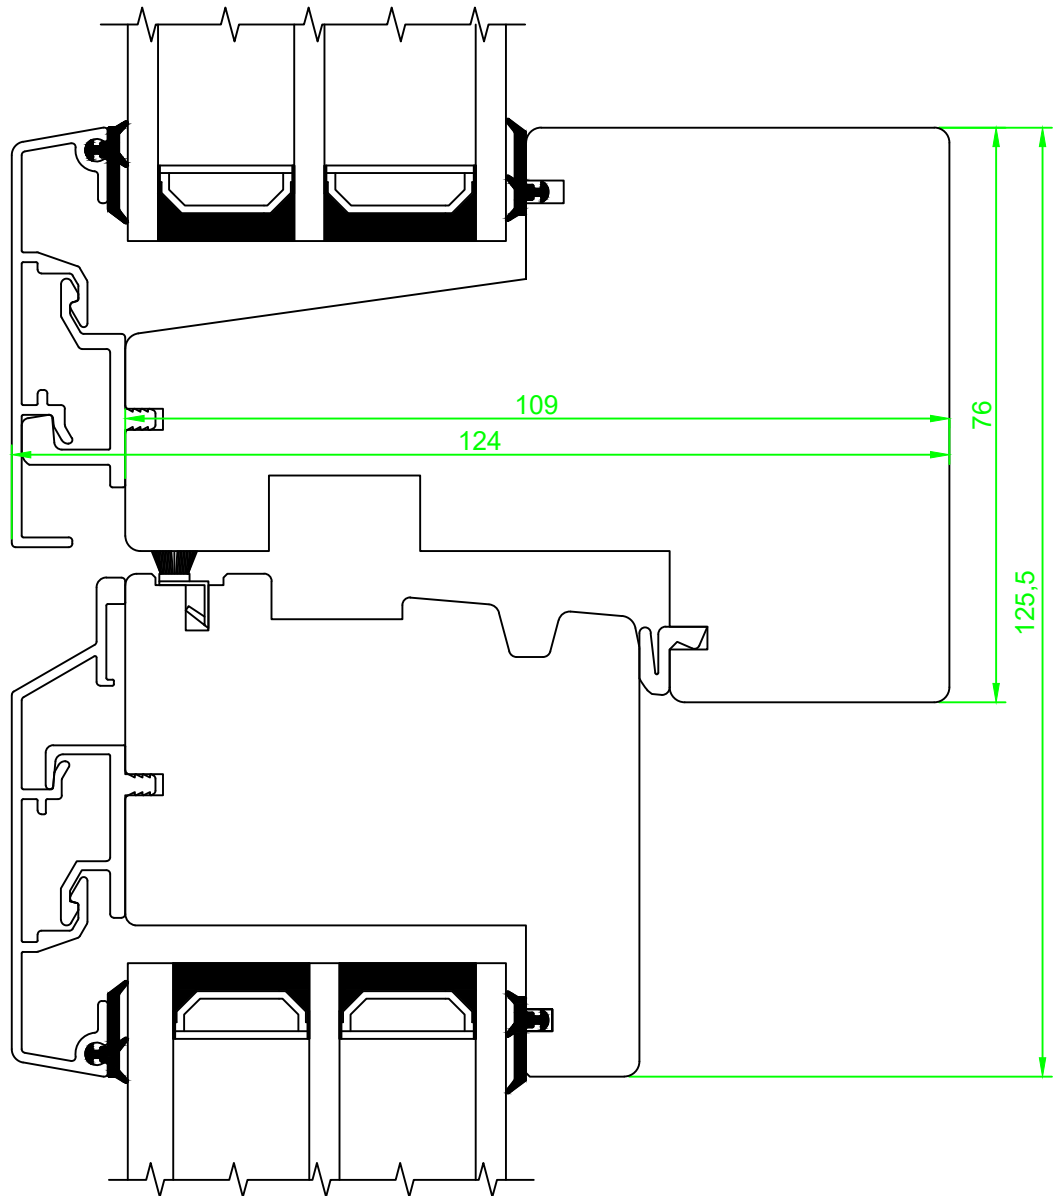

Date. 16.11.2017	Constr./draw. JA/EAO	Approved.	Scale. A4 1:1	Review nr. 8	Review date 28.02.2022
Sidehengslet vindu i tre/aluminium Karm 109/124mm, Post 85mm, Ramme 68mm, Glass 50mm			Section: Horizontal	 Nordvestvinduet AS N-6713 ALMENNINGEN Tel +47 57 85 25 80 firmapost@nordvestvinduet.no www.nordvestvinduet.no	
			Part: Post		Drawing nr. VUA_R68_G50_P85
			Tolerance.: NS-ISO 2768-1-middels.	Design: Trend	

<i>Date.</i> 16.11.2017	<i>Constr./draw.</i> JA/EAO	<i>Approved.</i>	<i>Scale.</i> A4 1:1	<i>Review nr.</i> 8	<i>Review date</i> 28.02.2022
Sidehengslet vindu i tre/aluminium Karm 109/124mm, Post 85mm, Ramme 68mm, Glass 50mm			<i>Section:</i> Horizontal	 <small>Nordvestvinduet AS N-6713 ALMENNINGEN Tel +47 57 85 25 80 firmapost@nordvestvinduet.no www.nordvestvinduet.no</small>	
			<i>Part:</i> Post		
			<i>Tolerance.:</i> NS-ISO 2768-1-middels.	<i>Design:</i> Trend	

Date. 16.11.2017	Constr./draw. JA/EAO	Approved.	Scale. A4 1:1	Review nr. 8	Review date 28.02.2022
Sidehengslet vindu i tre/aluminium Karm 109/124mm, Losholt 76mm, Ramme 68mm, Glass 50mm			Section: Vertikal		<small>Nordvestvinduet AS N-6713 ALMENNINGEN Tel: +47 57 85 25 80 firmapost@nordvestvinduet.no www.nordvestvinduet.no</small>
			Part: Losholt		
			Tolerance.: NS-ISO 2768-1-middels.	Design: Trend	

<i>Date.</i> 16.11.2017	<i>Constr./draw.</i> JA/EAO	<i>Approved.</i>	<i>Scale.</i> A4 1:1	<i>Review nr.</i> 8	<i>Review date</i> 28.02.2022
Sidehengslet vindu i tre/aluminium Karm 109/124mm, Losholt 76mm, Ramme 68mm, Glass 50mm			<i>Section:</i> Vertikal	 <small>Nordvestvinduet AS N-6713 ALMENNINGEN Tel +47 57 65 25 80 firmapost@nordvestvinduet.no www.nordvestvinduet.no</small>	
			<i>Part:</i> Losholt		<i>Drawing nr.</i> VUA_R68_G50_L76FU
			<i>Tolerance.:</i> NS-ISO 2768-1-middels.	<i>Design:</i> Trend	