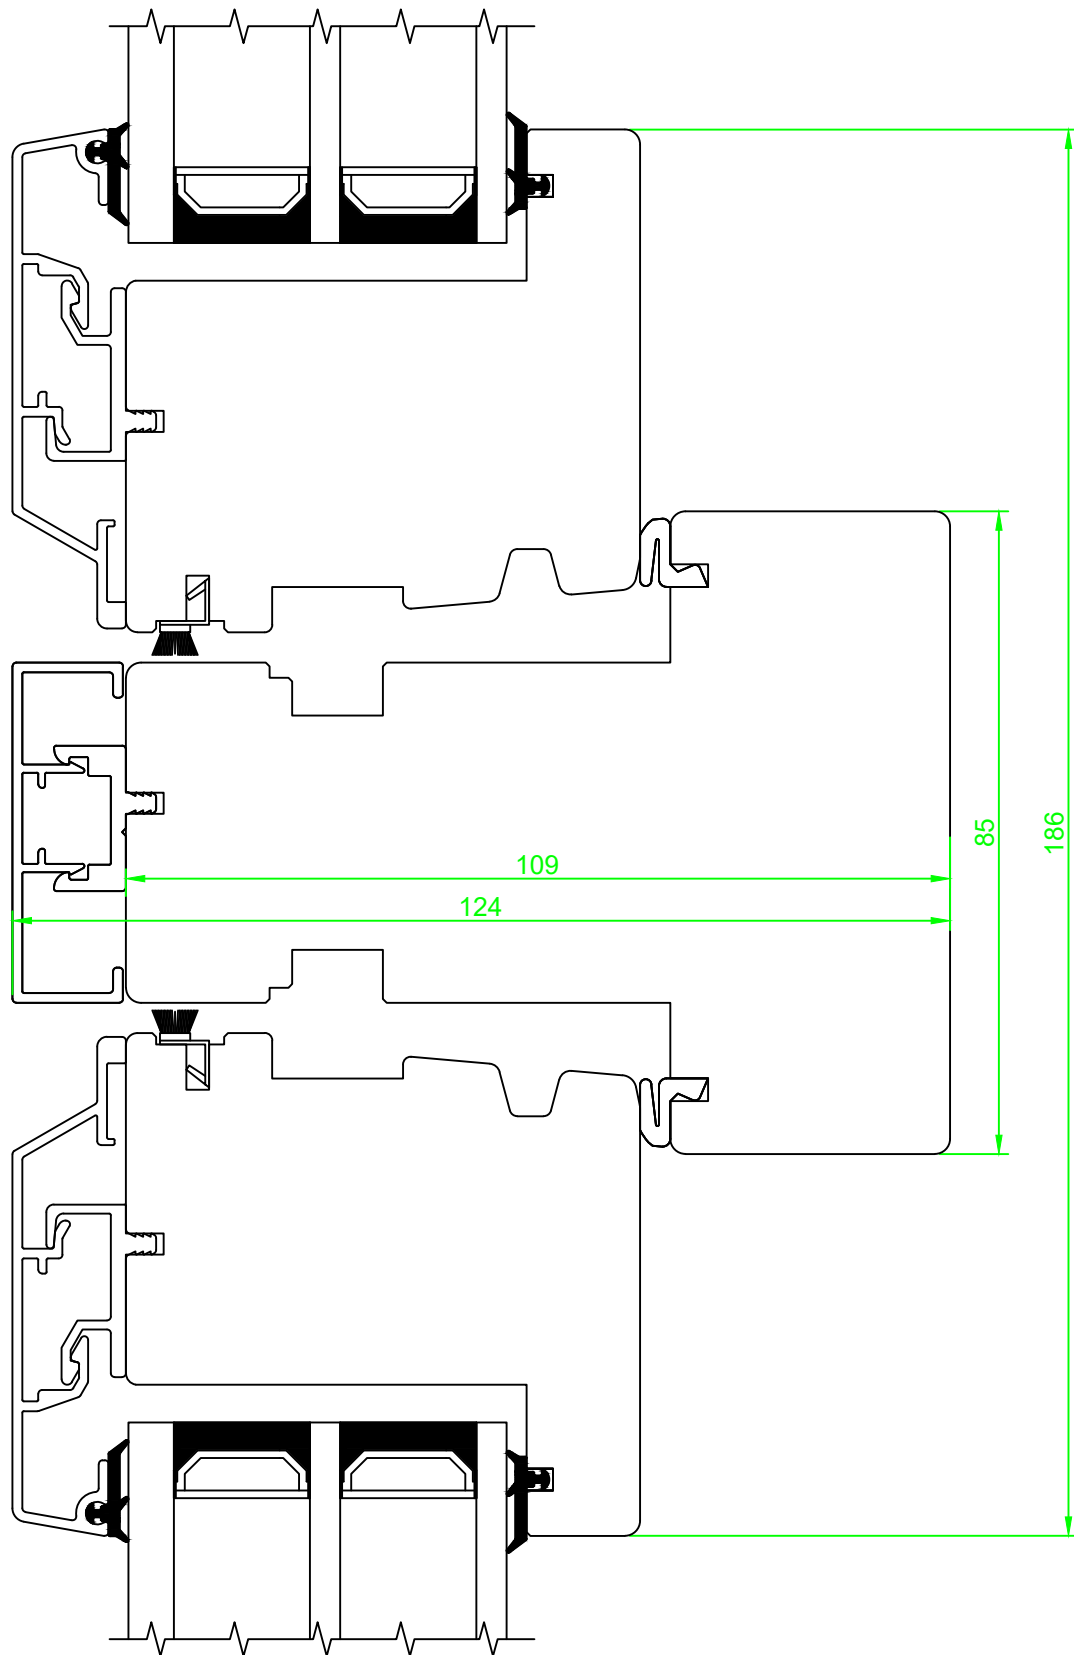

<i>Date.</i> 16.11.2017	<i>Constr./draw.</i> JA/EAO	<i>Approved.</i>	<i>Scale.</i> A4 1:1	<i>Review nr.</i> 8	<i>Review date</i> 28.02.2022
Sidehengslet vindu i tre/aluminium Karm 109/124mm, Ramme 68mm, Glass 50mm			<i>Section:</i> Horisontal	 <small>Nordvestvinduet AS N-6713 ALMENNINGEN Tlf +47 57 85 25 80 firmapost@nordvestvinduet.no www.nordvestvinduet.no</small>	
			<i>Part:</i> Hengsleside		<i>Drawing nr.</i> VUA_R68_G50_HS
			<i>Tolerance.:</i> NS-ISO 2768-1-middels.	<i>Design:</i> Trend	

Date. 16.11.2017	Constr./draw. JA/EAO	Approved.	Scale. A4 1:1	Review nr. 8	Review date 28.02.2022
Sidehengslet vindu i tre/aluminium Karm 109/124mm, Ramme 68mm, Glass 50mm			Section: Horisontal	 <small>Nordvestvinduet AS N-6713 ALMENNINGEN Tel +47 57 85 25 80 firmapost@nordvestvinduet.no www.nordvestvinduet.no</small>	
			Part: Låsside		
			Tolerance.: NS-ISO 2768-1-middels.	Design: Trend	

<i>Date.</i> 16.11.2017	<i>Constr./draw.</i> EAO	<i>Approved.</i>	<i>Scale.</i> A4 1:1	<i>Review nr.</i> 8	<i>Review date</i> 28.02.2022
Sidehengslet vindu i tre/aluminium Karm 109/124mm, Ramme 68mm, Glass 50mm			<i>Section:</i> Horisontal	 <small>Nordvestvinduet AS N-6713 ALMENNINGEN Tel +47 57 85 25 80 firmapost@nordvestvinduet.no www.nordvestvinduet.no</small>	
			<i>Part:</i> Låsside		
			<i>Tolerance.:</i> NS-ISO 2768-1-middels.	<i>Design:</i> Trend	

Date. 16.11.2017	Constr./draw. JA/EAO	Approved.	Scale. A4 1:1	Review nr. 8	Review date 28.02.2022
Sidehengslet vindu i tre/aluminium Karm 109/124mm, Post 85mm, Ramme 68mm, Glass 50mm			Section: Horizontal	 Nordvestvinduet AS N-6713 ALMENNINGEN Tel +47 57 85 25 80 firmapost@nordvestvinduet.no www.nordvestvinduet.no	
			Part: Post		Drawing nr. VUA_R68_G50_P85
			Tolerance.: NS-ISO 2768-1-middels.	Design: Trend	