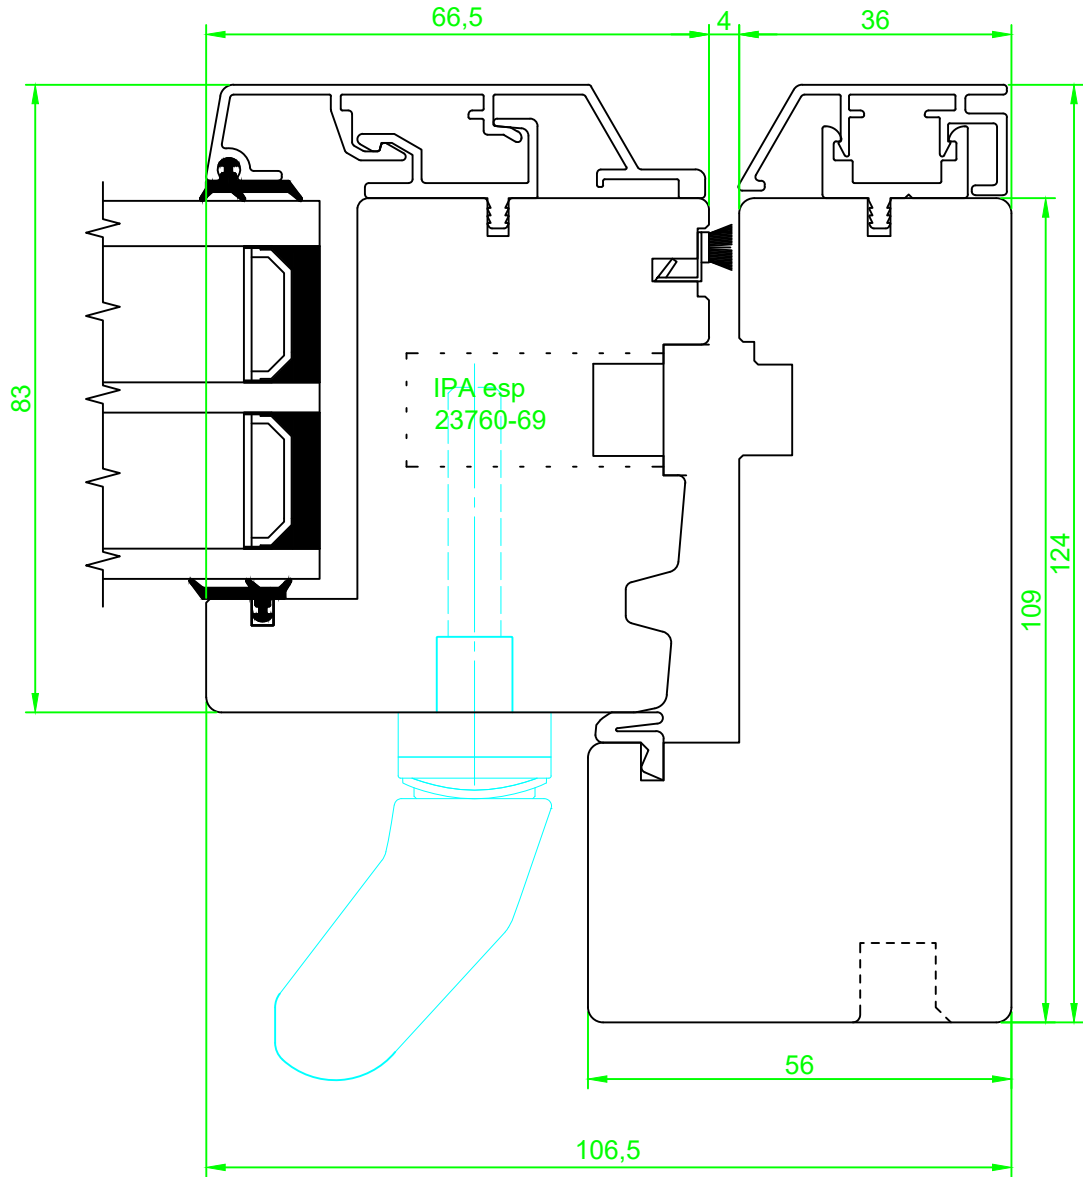

Date. 16.11.2017	Constr./draw. JA/EAO	Approved.	Scale. A4 1:1	Review nr. 8	Review date 28.02.2022
Sidehengslet vindu i tre/aluminium Karm 109/124mm, Ramme 68mm, Glass 50mm			Section: Vertikal	 Nordvestvinduet AS N-6713 ALMENNINGEN Tel +47 57 85 25 80 firmapost@nordvestvinduet.no www.nordvestvinduet.no	
			Part: Bunn		
			Tolerance.: NS-ISO 2768-1-middels.	Design: Trend	

<i>Date.</i> 16.11.2017	<i>Constr./draw.</i> JA/EAO	<i>Approved.</i>	<i>Scale.</i> A4 1:1	<i>Review nr.</i> 8	<i>Review date</i> 28.02.2022	
Sidehengslet vindu i tre/aluminium Karm 109/124mm, Ramme 68mm, Glass 50mm			<i>Section:</i> Vertikal	 <small>Nordvestvinduet AS N-8713 ALMENNINGEN Tel +47 57 85 25 80 firmapost@nordvestvinduet.no www.nordvestvinduet.no</small>		
			<i>Part:</i> Topp			<i>Drawing nr.</i> VUA_R68_G50_O
			<i>Design:</i> Trend			
<i>Tolerance.:</i> NS-ISO 2768-1-middels.						

<i>Date.</i> 16.11.2017	<i>Constr./draw.</i> JA/EAO	<i>Approved.</i>	<i>Scale.</i> A4 1:1	<i>Review nr.</i> 8	<i>Review date</i> 28.02.2022
Sidehengslet vindu i tre/aluminium Karm 109/124mm, Ramme 68mm, Glass 50mm			<i>Section:</i> Horisontal	 <small>Nordvestvinduet AS N-6713 ALMENNINGEN Tlf +47 57 85 25 80 firmapost@nordvestvinduet.no www.nordvestvinduet.no</small>	
			<i>Part:</i> Hengsleside		<i>Drawing nr.</i> VUA_R68_G50_HS
			<i>Tolerance.:</i> NS-ISO 2768-1-middels.	<i>Design:</i> Trend	

Date. 16.11.2017	Constr./draw. JA/EAO	Approved.	Scale. A4 1:1	Review nr. 8	Review date 28.02.2022
Sidehengslet vindu i tre/aluminium Karm 109/124mm, Ramme 68mm, Glass 50mm			Section: Horisontal	 <small>Nordvestvinduet AS N-6713 ALMENNINGEN Tel +47 57 85 25 80 firmapost@nordvestvinduet.no www.nordvestvinduet.no</small>	
			Part: Låsside		
			Tolerance.: NS-ISO 2768-1-middels.	Design: Trend	