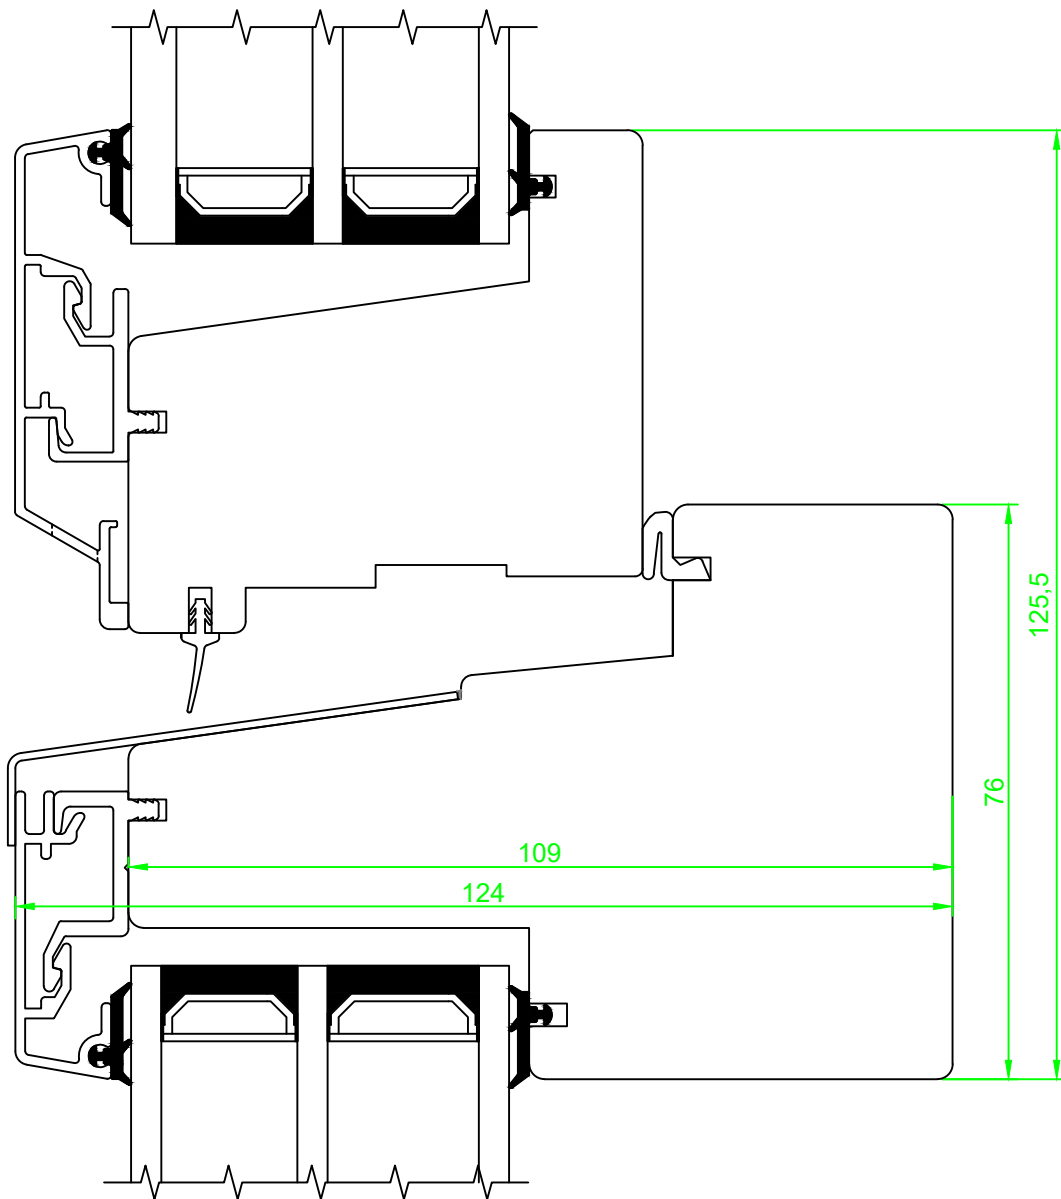

Date. 16.11.2017	Constr./draw. JA/EAO	Approved.	Scale. A4 1:1	Review nr. 8	Review date 28.02.2022
Sidehengslet vindu i tre/aluminium Karm 109/124mm, Post 85mm, Ramme 68mm, Glass 50mm			Section: Horizontal	 Nordvestvinduet AS N-6713 ALMENNINGEN Tel +47 57 85 25 80 firmapost@nordvestvinduet.no www.nordvestvinduet.no	
			Part: Post		Drawing nr. VUA_R68_G50_P85
			Tolerance.: NS-ISO 2768-1-middels.	Design: Trend	

<i>Date.</i> 16.11.2017	<i>Constr./draw.</i> JA/EAO	<i>Approved.</i>	<i>Scale.</i> A4 1:1	<i>Review nr.</i> 8	<i>Review date</i> 28.02.2022
Sidehengslet vindu i tre/aluminium Karm 109/124mm, Post 85mm, Ramme 68mm, Glass 50mm			<i>Section:</i> Horizontal	 <small>Nordvestvinduet AS N-6713 ALMENNINGEN Tel +47 57 85 25 80 firmapost@nordvestvinduet.no www.nordvestvinduet.no</small>	
			<i>Part:</i> Post		
			<i>Tolerance.:</i> NS-ISO 2768-1-middels.	<i>Design:</i> Trend	

Date. 16.11.2017	Constr./draw. JA/EAO	Approved.	Scale. A4 1:1	Review nr. 8	Review date 28.02.2022
Sidehengslet vindu i tre/aluminium Karm 109/124mm, Losholt 76mm, Ramme 68mm, Glass 50mm			Section: Vertikal		<small>Nordvestvinduet AS N-6713 ALMENNINGEN Tel: +47 57 85 25 80 firmapost@nordvestvinduet.no www.nordvestvinduet.no</small>
			Part: Losholt		
			Tolerance.: NS-ISO 2768-1-middels.	Design: Trend	

<i>Date.</i> 16.11.2017	<i>Constr./draw.</i> JA/EAO	<i>Approved.</i>	<i>Scale.</i> A4 1:1	<i>Review nr.</i> 8	<i>Review date</i> 28.02.2022
Sidehengslet vindu i tre/aluminium Karm 109/124mm, Losholt 76mm, Ramme 68mm, Glass 50mm			<i>Section:</i> Vertikal	 <small>Nordvestvinduet AS N-6713 ALMENNINGEN Tel +47 57 65 25 80 firmapost@nordvestvinduet.no www.nordvestvinduet.no</small>	
			<i>Part:</i> Losholt		<i>Drawing nr.</i> VUA_R68_G50_L76FU
			<i>Tolerance.:</i> NS-ISO 2768-1-middels.	<i>Design:</i> Trend	