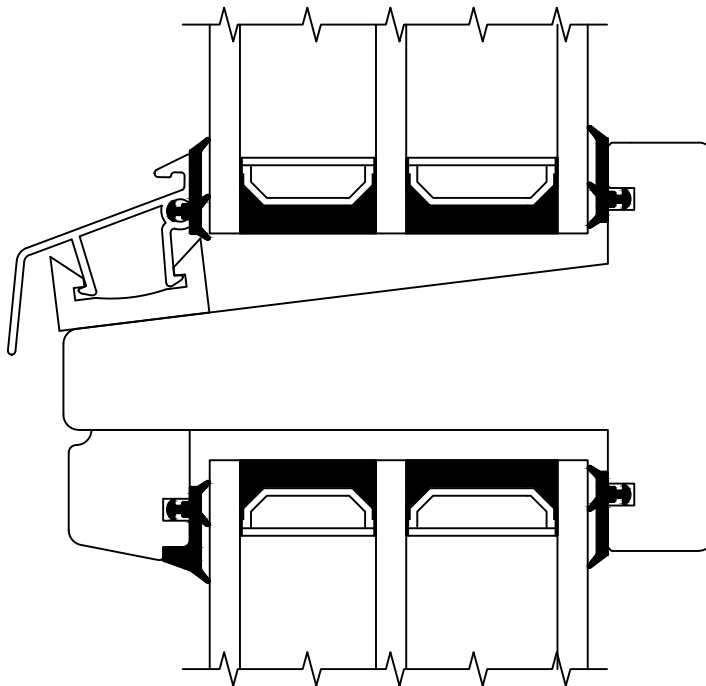

Date: 17.06.2020	Constr./draw. EAO	Approved.	Scale. A4 1:1	Review nr. 1	Review date 17.06.2020
Vindu utslående topphengslet			Section: Vertikalsnitt	 <small>Nordvestvinduet AS N-6713 ALMENNINGEN Tel +47 57 85 25 80 firmapost@nordvestvinduet.no www.nordvestvinduet.no</small>	
Karm 56x109mm, ramme 68x86mm			Part: Bunn		
Tolerance.: NS-ISO 2768-1-middels.			Design: Trend	Drawing nr. VU86_TH_R86_G50_B	

Date. 17.06.2020	Constr./draw. EAO	Approved.	Scale. A4 1:1	Review nr. 1	Review date 17.06.2020
Vindu utslående topphengslet			Section: Vertikalsnitt	 Nordvestvinduet AS N-6713 ALMENNINGEN Tel +47 57 85 25 80 firmapost@nordvestvinduet.no www.nordvestvinduet.no	Drawing nr. VU86_TH_R86_G50_T
Karm 56x109mm, ramme 68x86mm			Part: Topp		
Tolerance.: NS-ISO 2768-1-middels.			Design: Trend		

<i>Date.</i> 17.06.2020	<i>Constr./draw.</i> EAO	<i>Approved.</i>	<i>Scale.</i> A4 1:1	<i>Review nr.</i> 1	<i>Review date</i> 17.06.2020
Vindu utslående topphengslet Karm 56x109mm, ramme 68x86mm			<i>Section:</i> Horisontalsnitt	 <small>Nordvestvinduet AS N-6713 ALMENNINGEN Tel +47 57 85 25 80 firmapost@nordvestvinduet.no www.nordvestvinduet.no</small>	
			<i>Part:</i> Side		
<i>Tolerance.:</i> NS-ISO 2768-1-middels.			<i>Design:</i> Trend		