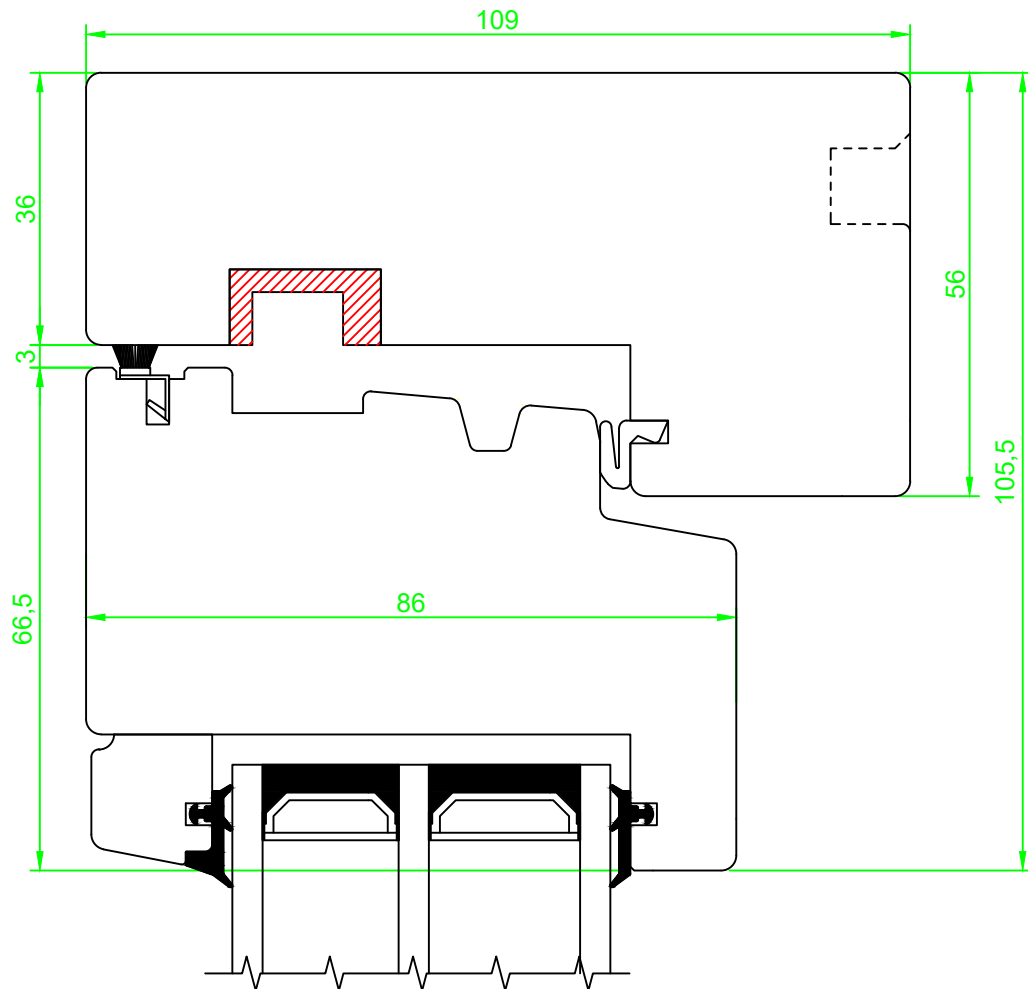

Date: 17.06.2020	Constr./draw. EAO	Approved.	Scale. A4 1:1	Review nr. 1	Review date 17.06.2020
Vindu utslående topphengslet			Section: Vertikalsnitt	 <small>Nordvestvinduet AS N-6713 ALMENNINGEN Tel +47 57 85 25 80 firmapost@nordvestvinduet.no www.nordvestvinduet.no</small>	
Karm 56x109mm, ramme 68x86mm			Part: Bunn		
Tolerance.: NS-ISO 2768-1-middels.			Design: Trend	Drawing nr. VU86_TH_R86_G50_B	

Date. 17.06.2020	Constr./draw. EAO	Approved.	Scale. A4 1:1	Review nr. 1	Review date 17.06.2020
Vindu utslående topphengslet			Section: Vertikalsnitt	 Nordvestvinduet AS N-6713 ALMENNINGEN Tel +47 57 85 25 80 firmapost@nordvestvinduet.no www.nordvestvinduet.no	Drawing nr. VU86_TH_R86_G50_T
Karm 56x109mm, ramme 68x86mm			Part: Topp		
Tolerance.: NS-ISO 2768-1-middels.			Design: Trend		

<i>Date.</i> 17.06.2020	<i>Constr./draw.</i> EAO	<i>Approved.</i>	<i>Scale.</i> A4 1:1	<i>Review nr.</i> 1	<i>Review date</i> 17.06.2020
Vindu utslående topphengslet Karm 56x109mm, ramme 68x86mm			<i>Section:</i> Horisontalsnitt	 <small>Nordvestvinduet AS N-6713 ALMENNINGEN Tel +47 57 85 25 80 firmapost@nordvestvinduet.no www.nordvestvinduet.no</small>	
			<i>Part:</i> Side		
<i>Tolerance.:</i> NS-ISO 2768-1-middels.			<i>Design:</i> Trend		

<i>Date.</i> 12.12.2016	<i>Constr./draw.</i> EAO	<i>Approved.</i>	<i>Scale.</i> A4 1:1	<i>Review nr.</i> 1	<i>Review date</i>
Gjennomgående sprosser 67mm			<i>Section:</i>	 <small>Nordvestvinduet AS N-6713 ALMENNINGEN Tel +47 57 85 25 80 firmapost@nordvestvinduet.no www.nordvestvinduet.no</small>	
			<i>Part:</i>		
<i>Tolerance.:</i> NS-ISO 2768-1-middels.			<i>Design:</i>		