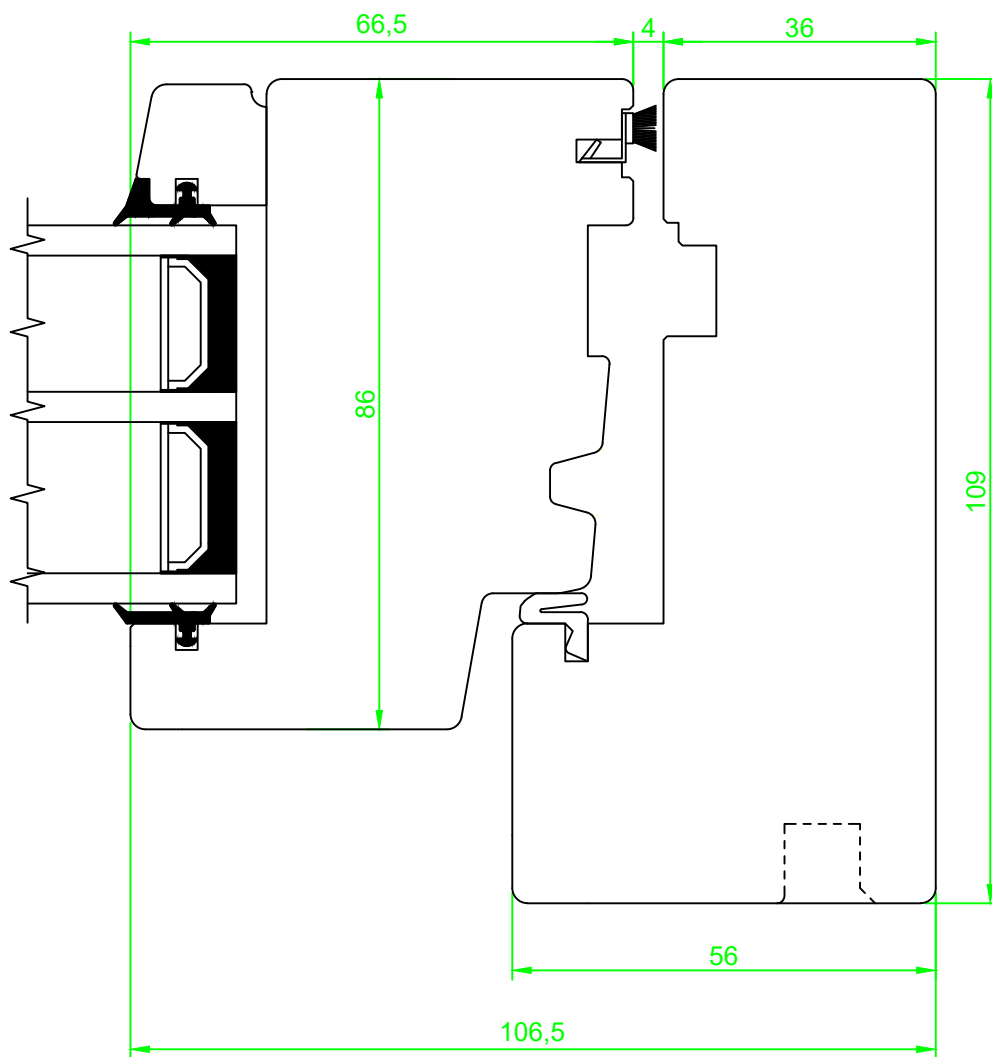

Date: 17.06.2020	Constr./draw. EAO	Approved.	Scale. A4 1:1	Review nr. 1	Review date 17.06.2020
Vindu utslående topphengslet			Section: Vertikalsnitt	 <small>Nordvestvinduet AS N-6713 ALMENNINGEN Tel +47 57 85 25 80 firmapost@nordvestvinduet.no www.nordvestvinduet.no</small>	
Karm 56x109mm, ramme 68x86mm			Part: Bunn		
Tolerance.: NS-ISO 2768-1-middels.			Design: Trend	Drawing nr. VU86_TH_R86_G50_B	

Date. 17.06.2020	Constr./draw. EAO	Approved.	Scale. A4 1:1	Review nr. 1	Review date 17.06.2020
Vindu utslående topphengslet			Section: Vertikalsnitt	 Nordvestvinduet AS N-6713 ALMENNINGEN Tel +47 57 85 25 80 firmapost@nordvestvinduet.no www.nordvestvinduet.no	Drawing nr. VU86_TH_R86_G50_T
Karm 56x109mm, ramme 68x86mm			Part: Topp		
Tolerance.: NS-ISO 2768-1-middels.			Design: Trend		

<i>Date.</i> 17.06.2020	<i>Constr./draw.</i> EAO	<i>Approved.</i>	<i>Scale.</i> A4 1:1	<i>Review nr.</i> 1	<i>Review date</i> 17.06.2020
Vindu utslående topphengslet Karm 56x109mm, ramme 68x86mm			<i>Section:</i> Horisontalsnitt	 <small>Nordvestvinduet AS N-6713 ALMENNINGEN Tel +47 57 85 25 80 firmapost@nordvestvinduet.no www.nordvestvinduet.no</small>	
			<i>Part:</i> Side		
<i>Tolerance.:</i> NS-ISO 2768-1-middels.			<i>Design:</i> Trend		

<i>Date.</i> 12.12.2016	<i>Constr./draw.</i> EAO	<i>Approved.</i>	<i>Scale.</i> A4 1:1	<i>Review nr.</i> 1	<i>Review date</i>
Gjennomgående sprosser 67mm			<i>Section:</i>	 <small>Nordvestvinduet AS N-6713 ALMENNINGEN Tel +47 57 85 25 80 firmapost@nordvestvinduet.no www.nordvestvinduet.no</small>	
			<i>Part:</i>		
<i>Tolerance.:</i> NS-ISO 2768-1-middels.			<i>Design:</i>		