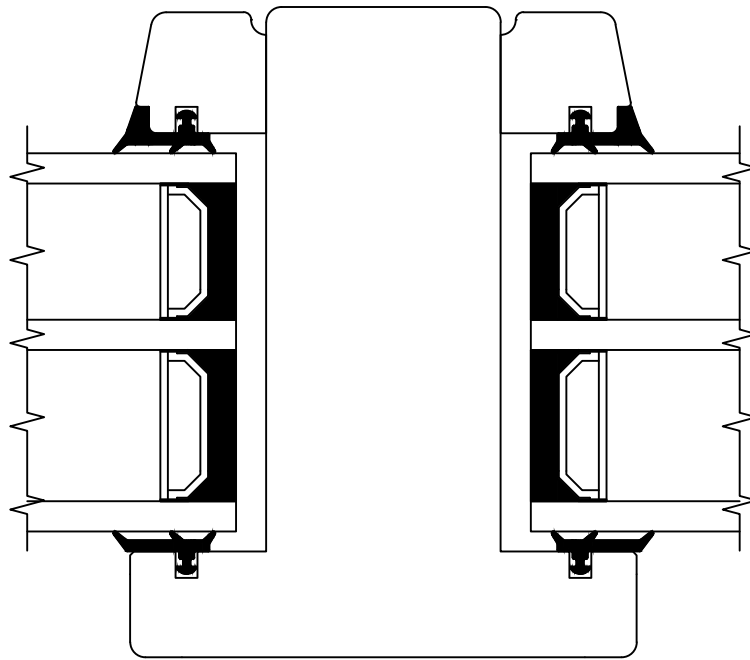

<i>Date.</i> 12.12.2016	<i>Constr./draw.</i> EAO	<i>Approved.</i>	<i>Scale.</i> A4 1:1	<i>Review nr.</i> 1	<i>Review date</i>	
Gjennomgående sprosser 67mm			<i>Section:</i>	Nordvestvinduet AS N-6713 ALMENNINGEN Tel +47 57 85 25 80 firmapost@nordvestvinduet.no www.nordvestvinduet.no		
			<i>Part:</i>			<i>Drawing nr.</i> SPR67x86
<i>Tolerance.:</i> NS-ISO 2768-1-middels.			<i>Design:</i>