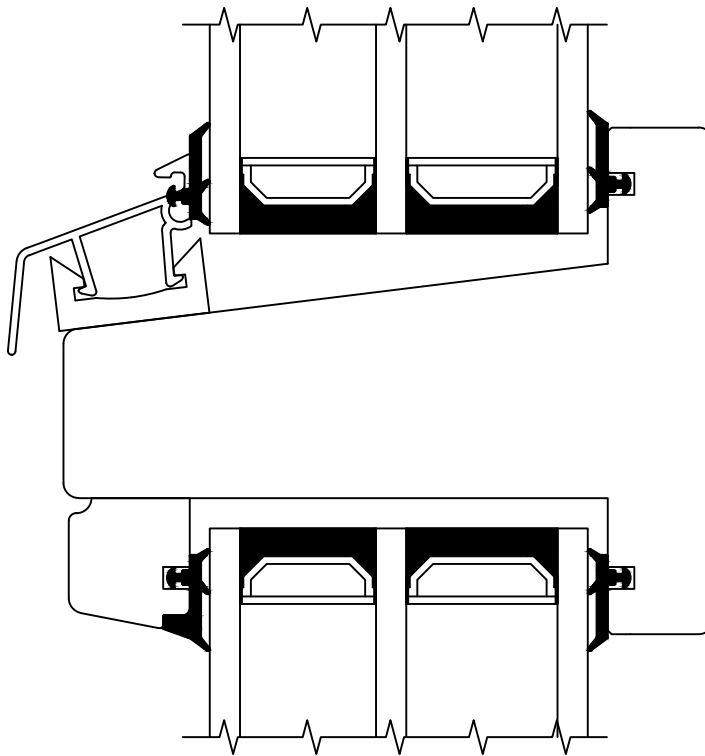

<i>Date.</i> 12.12.2016	<i>Constr./draw.</i> EAO	<i>Approved.</i>	<i>Scale.</i> A4 1:1	<i>Review nr.</i> 1	<i>Review date</i>	
Gjennomgående sprosser 67mm			<i>Section:</i>	Nordvestvinduet AS N-6713 ALMENNINGEN Tel +47 57 85 25 80 firmapost@nordvestvinduet.no www.nordvestvinduet.no		
			<i>Part:</i>			<i>Drawing nr.</i> SPR67x86
<i>Tolerance.:</i> NS-ISO 2768-1-middels.			<i>Design:</i>