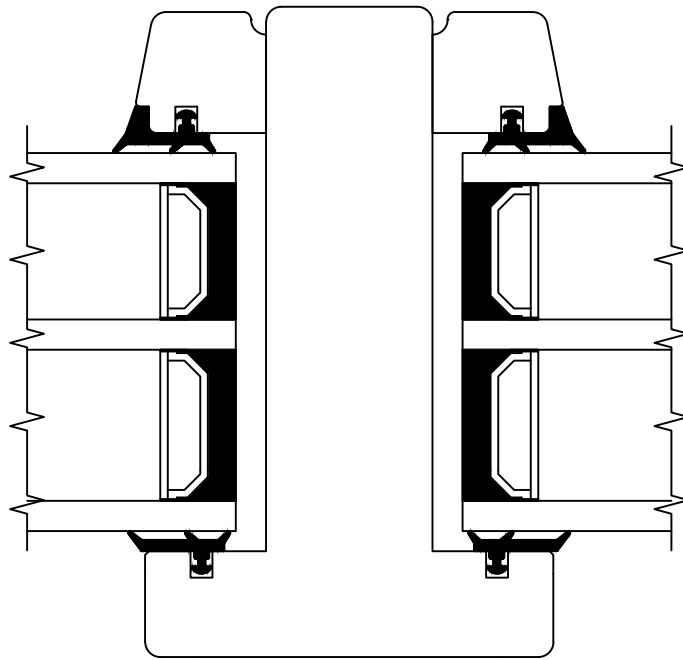

Date: 17.06.2020	Constr./draw. EAO	Approved.	Scale. A4 1:1	Review nr. 1	Review date 17.06.2020
Vindu utslående topphengslet			Section: Vertikalsnitt	 <small>Nordvestvinduet AS N-6713 ALMENNINGEN Tel +47 57 85 25 80 firmapost@nordvestvinduet.no www.nordvestvinduet.no</small>	
Karm 56x109mm, ramme 68x86mm			Part: Bunn		
Tolerance.: NS-ISO 2768-1-middels.			Design: Trend	Drawing nr. VU86_TH_R86_G50_B	

Date. 17.06.2020	Constr./draw. EAO	Approved.	Scale. A4 1:1	Review nr. 1	Review date 17.06.2020
Vindu utslående topphengslet			Section: Vertikalsnitt	 Nordvestvinduet AS N-6713 ALMENNINGEN Tel +47 57 85 25 80 firmapost@nordvestvinduet.no www.nordvestvinduet.no	Drawing nr. VU86_TH_R86_G50_T
Karm 56x109mm, ramme 68x86mm			Part: Topp		
Tolerance.: NS-ISO 2768-1-middels.			Design: Trend		

<i>Date.</i> 17.06.2020	<i>Constr./draw.</i> EAO	<i>Approved.</i>	<i>Scale.</i> A4 1:1	<i>Review nr.</i> 1	<i>Review date</i> 17.06.2020
Vindu utslående topphengslet Karm 56x109mm, ramme 68x86mm			<i>Section:</i> Horisontalsnitt	 <small>Nordvestvinduet AS N-6713 ALMENNINGEN Tel +47 57 85 25 80 firmapost@nordvestvinduet.no www.nordvestvinduet.no</small>	
			<i>Part:</i> Side		
<i>Tolerance.:</i> NS-ISO 2768-1-middels.			<i>Design:</i> Trend		