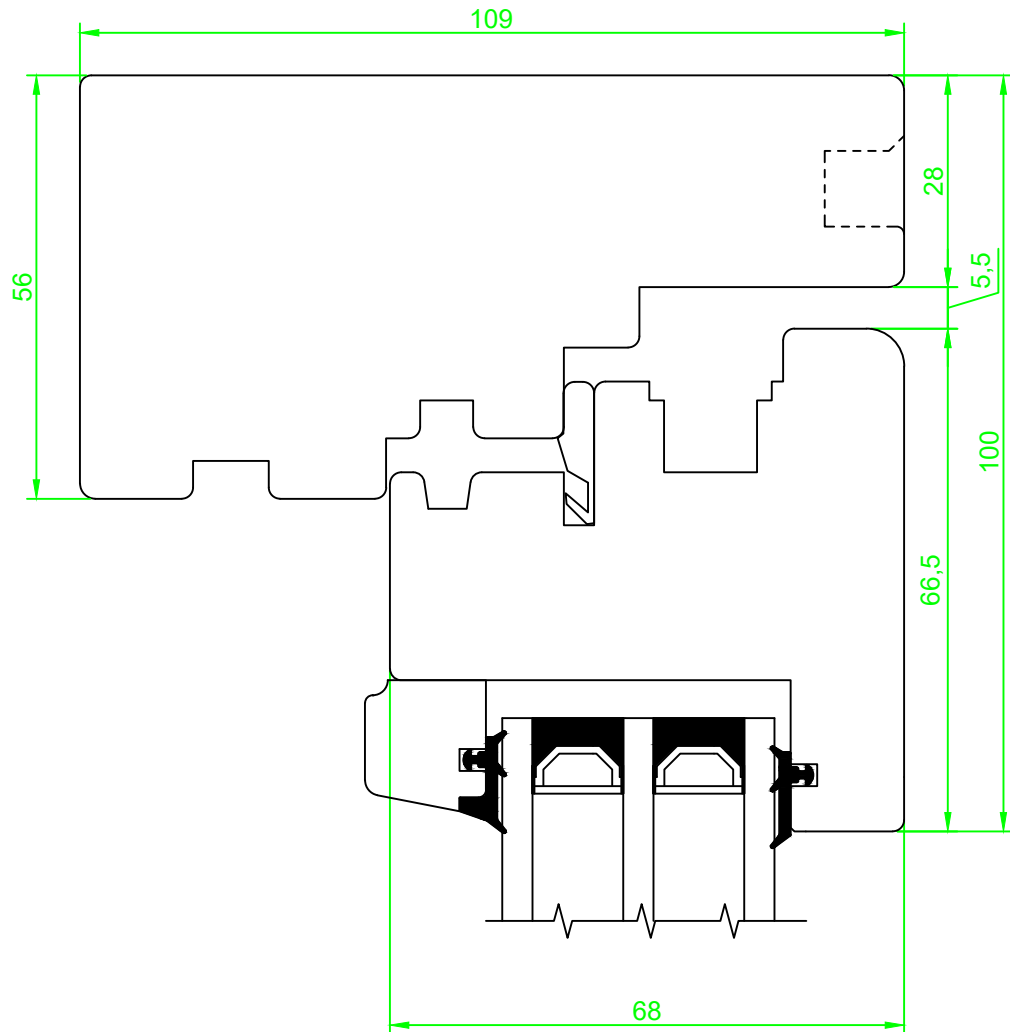

Date. 21.02.2012	Constr./draw. JA/EAO	Approved.	Scale. A4 1:1	Review nr. 4	Review date 28.02.2022
Innslående vindu Ramme 68 mm, glass 36mm			Section: Vertikal	 Nordvestvinduet AS N-6713 ALMENNINGEN Tel: +47 57 85 25 80 firmapost@nordvestvinduet.no www.nordvestvinduet.no	
			Part: Bunn		
Tolerance.: NS-ISO 2768-1-middels.			Design: Trend		

Date. 21.02.2012	Constr./draw. JAVEAO	Approved.	Scale. A4 1:1	Review nr. 4	Review date 28.02.2022
Innslående vindu Ramme 68 mm, glass 36mm			Section: Vertikal		<small>Nordvestvinduet AS N-6713 ALMENNINGEN Tel +47 57 85 25 80 firmapost@nordvestvinduet.no www.nordvestvinduet.no</small>
			Part: Topp		
Tolerance.: NS-ISO 2768-1-middels.			Design: Trend		

<i>Date.</i> 21.02.2012	<i>Constr./draw.</i> JA/EAO	<i>Approved.</i>	<i>Scale.</i> A4 1:1	<i>Review nr.</i> 4	<i>Review date</i> 28.02.2022	
Innslående vindu Ramme 68 mm, glass 36mm			<i>Section:</i> Horisontal	 <small>Nordvestvinduet AS N-6713 ALMENNINGEN Tel +47 57 85 25 80 firmapost@nordvestvinduet.no www.nordvestvinduet.no</small>		
			<i>Part:</i> Side			<i>Drawing nr.</i> VI_R68_G36_S
			<i>Design:</i> Trend			
<i>Tolerance.: NS-ISO 2768-1-middels.</i>						

Date. 21.02.2012	Constr./draw. JA/EAO	Approved.	Scale. A4 1:1	Review nr. 4	Review date 28.02.2022
Innslående vindu Ramme 68 mm, glass 36mm			Section: Vertikal	 Nordvestvinduet AS N-6713 ALMENNINGEN Tel +47 57 35 25 80 firmapost@nordvestvinduet.no www.nordvestvinduet.no	
			Part: Losholt		Drawing nr. VI_R68_G36_L76
			Tolerance.: NS-ISO 2768-1-middels.	Design: Trend	