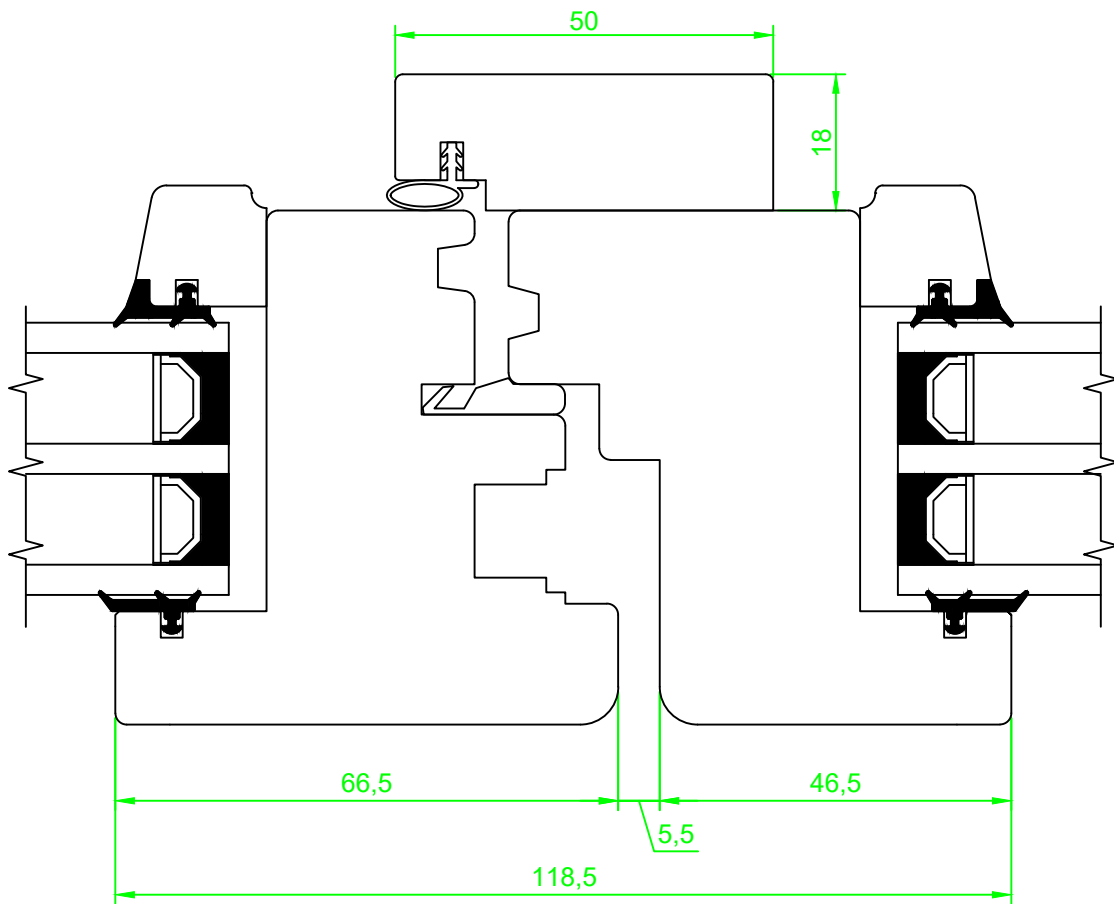

Date. 21.02.2012	Constr./draw. JAVEAO	Approved.	Scale. A4 1:1	Review nr. 4	Review date 28.02.2022
Innslående vindu Ramme 68 mm, glass 36mm			Section: Vertikal		<small>Nordvestvinduet AS N-6713 ALMENNINGEN Tel +47 57 85 25 80 firmapost@nordvestvinduet.no www.nordvestvinduet.no</small>
			Part: Topp		
Tolerance.: NS-ISO 2768-1-middels.			Design: Trend		

<i>Date.</i> 21.02.2012	<i>Constr./draw.</i> JA/EAO	<i>Approved.</i>	<i>Scale.</i> A4 1:1	<i>Review nr.</i> 4	<i>Review date</i> 28.02.2022	
Innslående vindu Ramme 68 mm, glass 36mm			<i>Section:</i> Horisontal	 <small>Nordvestvinduet AS N-6713 ALMENNINGEN Tel +47 57 85 25 80 firmapost@nordvestvinduet.no www.nordvestvinduet.no</small>		
			<i>Part:</i> Side			<i>Drawing nr.</i> VI_R68_G36_S
			<i>Design:</i> Trend			
<i>Tolerance.: NS-ISO 2768-1-middels.</i>						

Date. 21.02.2012	Constr./draw. JA/EAO	Approved.	Scale. A4 1:1	Review nr. 4	Review date 28.02.2022
Innslående vindu Ramme 68 mm, glass 36mm			Section: Vertikal	 Nordvestvinduet AS N-6713 ALMENNINGEN Tel +47 57 35 25 80 firmapost@nordvestvinduet.no www.nordvestvinduet.no	
			Part: Losholt		Drawing nr. VI_R68_G36_L76
			Tolerance.: NS-ISO 2768-1-middels.	Design: Trend	

<i>Date.</i> 09.02.2009	<i>Constr./draw.</i> EAO	<i>Approved.</i>	<i>Scale.</i> A4 1:1	<i>Review nr.</i> 4	<i>Review date</i> 28.02.2022
Innslående vindu Ramme 68 mm, glass 36mm			<i>Section:</i> Horizontal	 Nordvestvinduet AS N-6713 ALMENNINGEN Tel +47 57 85 25 80 firmapost@nordvestvinduet.no www.nordvestvinduet.no	
			<i>Part:</i> Stulp		<i>Drawing nr.</i> VI_R68_G36_ST
<i>Tolerance.:</i> NS-ISO 2768-1-middels.			<i>Design:</i> Trend		