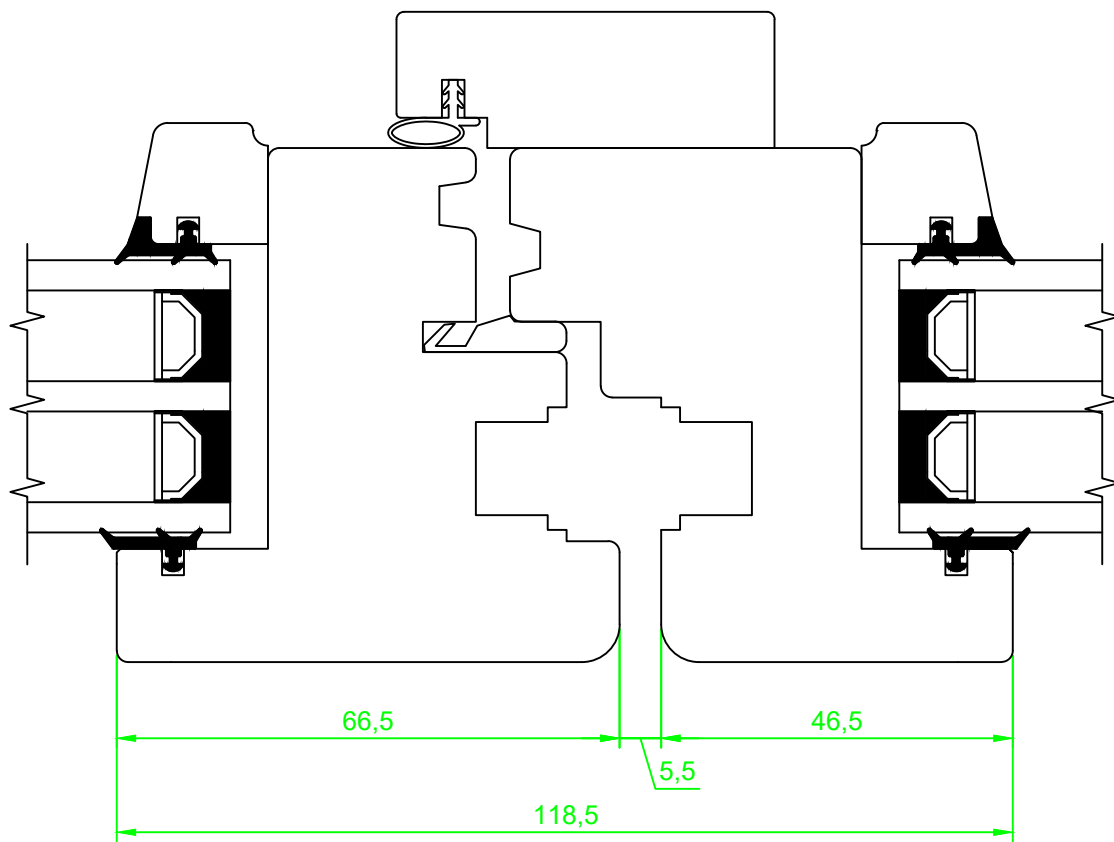

<i>Date.</i> 21.02.2012	<i>Constr./draw.</i> JA/EAO	<i>Approved.</i>	<i>Scale.</i> A4 1:1	<i>Review nr.</i> 4	<i>Review date</i> 28.02.2022	
Innslående vindu Ramme 68 mm, glass 36mm			<i>Section:</i> Horisontal	 <small>Nordvestvinduet AS N-6713 ALMENNINGEN Tel +47 57 85 25 80 firmapost@nordvestvinduet.no www.nordvestvinduet.no</small>		
			<i>Part:</i> Side			<i>Drawing nr.</i> VI_R68_G36_S
			<i>Design:</i> Trend			
<i>Tolerance.: NS-ISO 2768-1-middels.</i>						

Date. 21.02.2012	Constr./draw. JA/EAO	Approved.	Scale. A4 1:1	Review nr. 4	Review date 28.02.2022
Innslående vindu Ramme 68 mm, glass 36mm			Section: Vertikal	 Nordvestvinduet AS N-6713 ALMENNINGEN Tel +47 57 35 25 80 firmapost@nordvestvinduet.no www.nordvestvinduet.no	
			Part: Losholt		Drawing nr. VI_R68_G36_L76
			Tolerance.: NS-ISO 2768-1-middels.	Design: Trend	

<i>Date.</i> 09.02.2009	<i>Constr./draw.</i> EAO	<i>Approved.</i>	<i>Scale.</i> A4 1:1	<i>Review nr.</i> 4	<i>Review date</i> 28.02.2022
Innslående vindu Ramme 68 mm, glass 36mm			<i>Section:</i> Horizontal	 Nordvestvinduet AS N-6713 ALMENNINGEN Tel +47 57 85 25 80 firmapost@nordvestvinduet.no www.nordvestvinduet.no	
			<i>Part:</i> Stulp		<i>Drawing nr.</i> VI_R68_G36_ST
<i>Tolerance.:</i> NS-ISO 2768-1-middels.			<i>Design:</i> Trend		

<i>Date.</i> 09.02.2009	<i>Constr./draw.</i> EAO	<i>Approved.</i>	<i>Scale.</i> A4 1:1	<i>Review nr.</i> 4	<i>Review date</i> 28.02.2022
Innslående vindu Ramme 68 mm, glass 36mm			<i>Section:</i> Horisontal	 <small>Nordvestvinduet AS N-6713 ALMENNINGEN Tel +47 57 85 25 80 firmapost@nordvestvinduet.no www.nordvestvinduet.no</small>	
			<i>Part:</i> Stulp		
<i>Tolerance.:</i> NS-ISO 2768-1-middels.			<i>Design:</i> Trend		