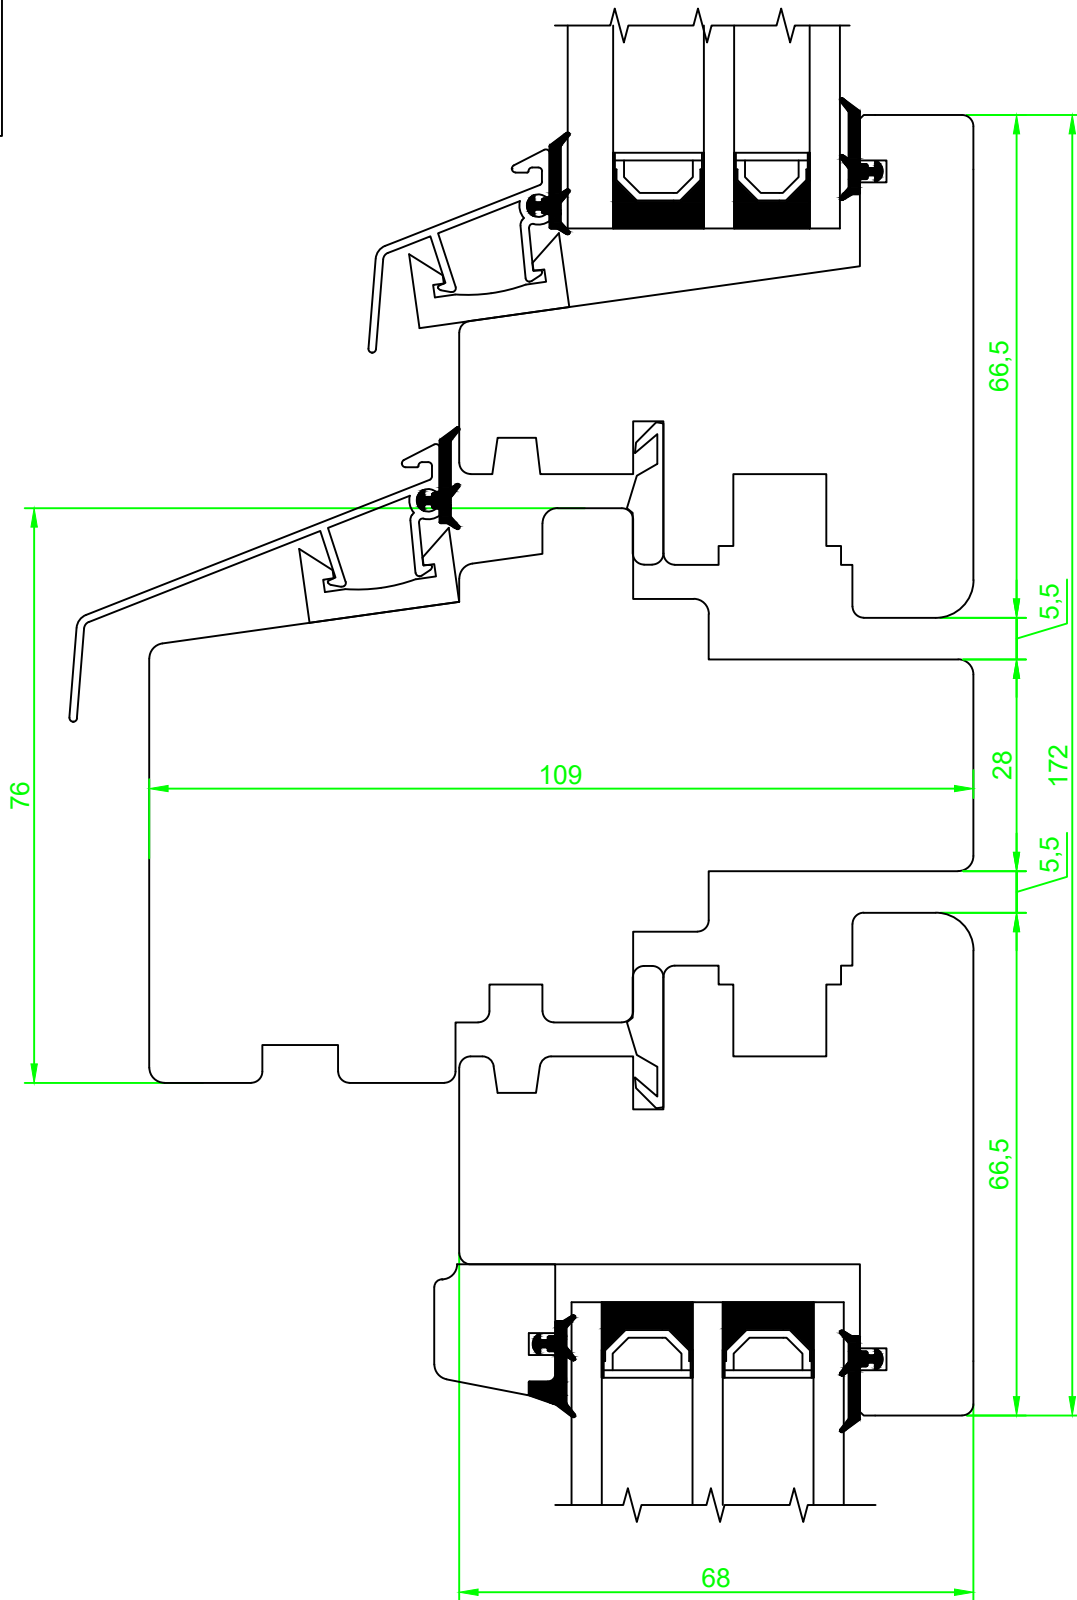

Date. 21.02.2012	Constr./draw. JA/EAO	Approved.	Scale. A4 1:1	Review nr. 4	Review date 28.02.2022
Innslående vindu Ramme 68 mm, glass 36mm			Section: Vertikal	 Nordvestvinduet AS N-6713 ALMENNINGEN Tel: +47 57 85 25 80 firmapost@nordvestvinduet.no www.nordvestvinduet.no	
			Part: Bunn		
Tolerance.: NS-ISO 2768-1-middels.			Design: Trend		

Date. 21.02.2012	Constr./draw. JAVEAO	Approved.	Scale. A4 1:1	Review nr. 4	Review date 28.02.2022
Innslående vindu Ramme 68 mm, glass 36mm			Section: Vertikal		<small>Nordvestvinduet AS N-6713 ALMENNINGEN Tel +47 57 85 25 80 firmapost@nordvestvinduet.no www.nordvestvinduet.no</small>
			Part: Topp		
Tolerance.: NS-ISO 2768-1-middels.			Design: Trend		

<i>Date.</i> 21.02.2012	<i>Constr./draw.</i> JA/EAO	<i>Approved.</i>	<i>Scale.</i> A4 1:1	<i>Review nr.</i> 4	<i>Review date</i> 28.02.2022	
Innslående vindu Ramme 68 mm, glass 36mm			<i>Section:</i> Horisontal	 <small>Nordvestvinduet AS N-6713 ALMENNINGEN Tel +47 57 85 25 80 firmapost@nordvestvinduet.no www.nordvestvinduet.no</small>		
			<i>Part:</i> Side			<i>Drawing nr.</i> VI_R68_G36_S
			<i>Design:</i> Trend			
<i>Tolerance.: NS-ISO 2768-1-middels.</i>						

<i>Date.</i> 21.02.2012	<i>Constr./draw.</i> JA/EAO	<i>Approved.</i>	<i>Scale.</i> A4 1:1	<i>Review nr.</i> 4	<i>Review date</i> 28.02.2022
Innslående vindu Ramme 68 mm, glass 36mm			<i>Section:</i> Horizontal		<small>Nordvestvinduet AS N-6713 ALMENNINGEN Tel +47 57 85 25 80 firmapost@nordvestvinduet.no www.nordvestvinduet.no</small>
			<i>Part:</i> Post		
			<i>Tolerance.:</i> NS-ISO 2768-1-middels.	<i>Design:</i> Trend	