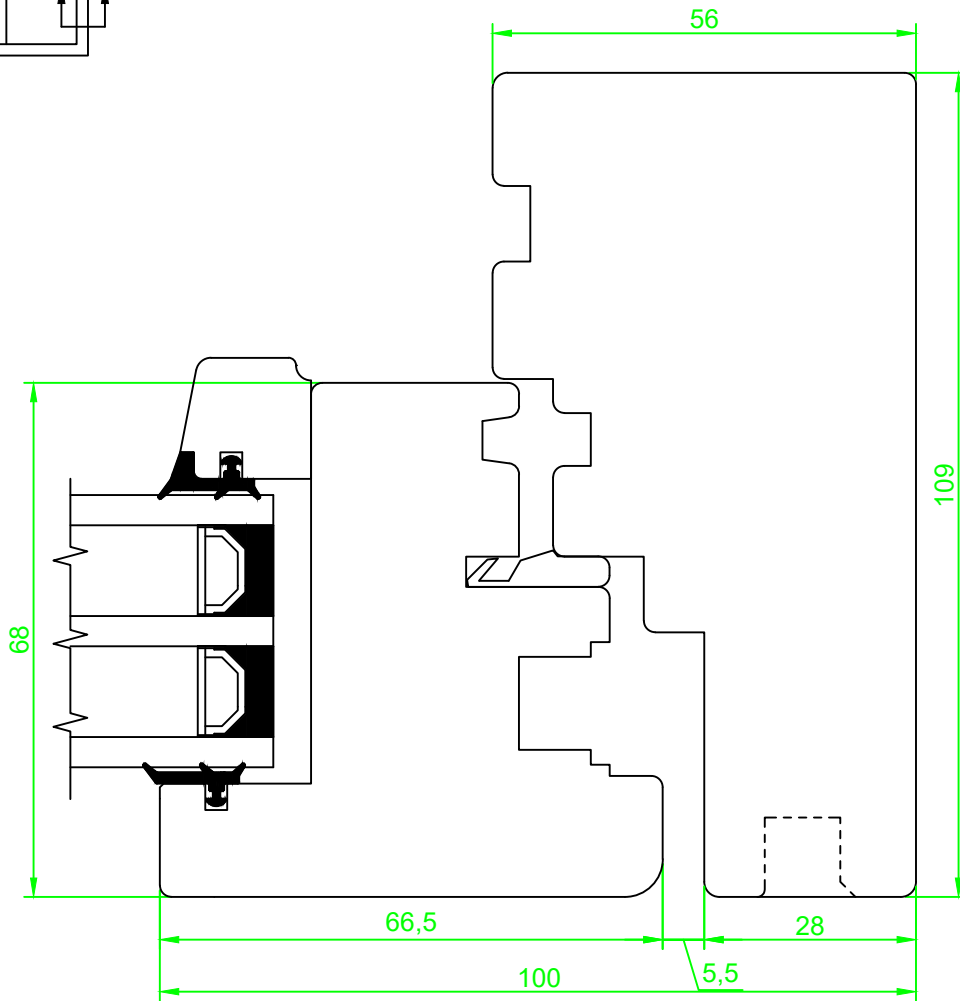

Date. 21.02.2012	Constr./draw. JA/EAO	Approved.	Scale. A4 1:1	Review nr. 4	Review date 28.02.2022
Innslående vindu Ramme 68 mm, glass 36mm			Section: Vertikal	 Nordvestvinduet AS N-6713 ALMENNINGEN Tel: +47 57 85 25 80 firmapost@nordvestvinduet.no www.nordvestvinduet.no	
			Part: Bunn		
Tolerance.: NS-ISO 2768-1-middels.			Design: Trend		

Date. 21.02.2012	Constr./draw. JAVEAO	Approved.	Scale. A4 1:1	Review nr. 4	Review date 28.02.2022
Innslående vindu Ramme 68 mm, glass 36mm			Section: Vertikal		<small>Nordvestvinduet AS N-6713 ALMENNINGEN Tel +47 57 85 25 80 firmapost@nordvestvinduet.no www.nordvestvinduet.no</small>
			Part: Topp		
Tolerance.: NS-ISO 2768-1-middels.			Design: Trend		

<i>Date.</i> 21.02.2012	<i>Constr./draw.</i> JA/EAO	<i>Approved.</i>	<i>Scale.</i> A4 1:1	<i>Review nr.</i> 4	<i>Review date</i> 28.02.2022	
Innslående vindu Ramme 68 mm, glass 36mm			<i>Section:</i> Horisontal	 <small>Nordvestvinduet AS N-6713 ALMENNINGEN Tel +47 57 85 25 80 firmapost@nordvestvinduet.no www.nordvestvinduet.no</small>		
			<i>Part:</i> Side			<i>Drawing nr.</i> VI_R68_G36_S
			<i>Design:</i> Trend			
<i>Tolerance.: NS-ISO 2768-1-middels.</i>						

<i>Date.</i> 09.02.2009	<i>Constr./draw.</i> EAO	<i>Approved.</i>	<i>Scale.</i> A4 1:1	<i>Review nr.</i> 4	<i>Review date</i> 28.02.2022
Innslående vindu Ramme 68 mm, glass 36mm			<i>Section:</i> Horizontal	 Nordvestvinduet AS N-6713 ALMENNINGEN Tel +47 57 85 25 80 firmapost@nordvestvinduet.no www.nordvestvinduet.no	
			<i>Part:</i> Stulp		<i>Drawing nr.</i> VI_R68_G36_ST
<i>Tolerance.:</i> NS-ISO 2768-1-middels.			<i>Design:</i> Trend		