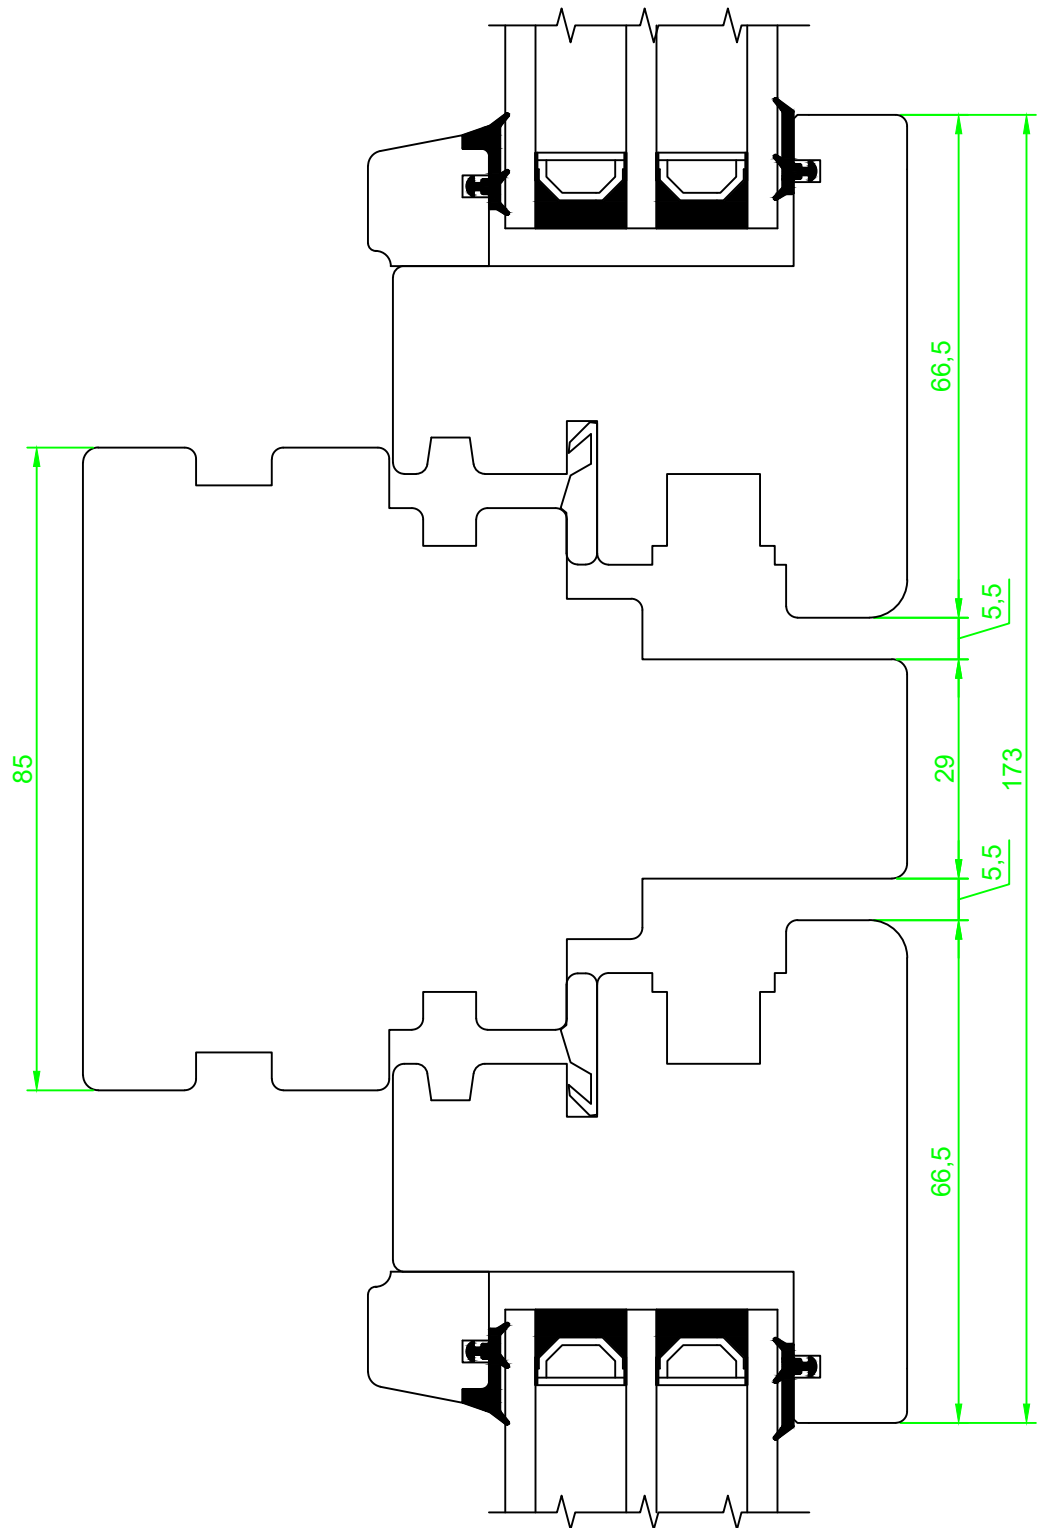

<i>Date.</i> 21.02.2012	<i>Constr./draw.</i> JA/EAO	<i>Approved.</i>	<i>Scale.</i> A4 1:1	<i>Review nr.</i> 4	<i>Review date</i> 28.02.2022	
Innslående vindu Ramme 68 mm, glass 36mm			<i>Section:</i> Horizontal		Nordvestvinduet AS N-6713 ALMENNINGEN Tel +47 57 85 25 80 firmapost@nordvestvinduet.no www.nordvestvinduet.no	
			<i>Part:</i> Post			<i>Drawing nr.</i> VI_R68_G36_P85
			<i>Tolerance.:</i> NS-ISO 2768-1-middels.	<i>Design:</i> Trend