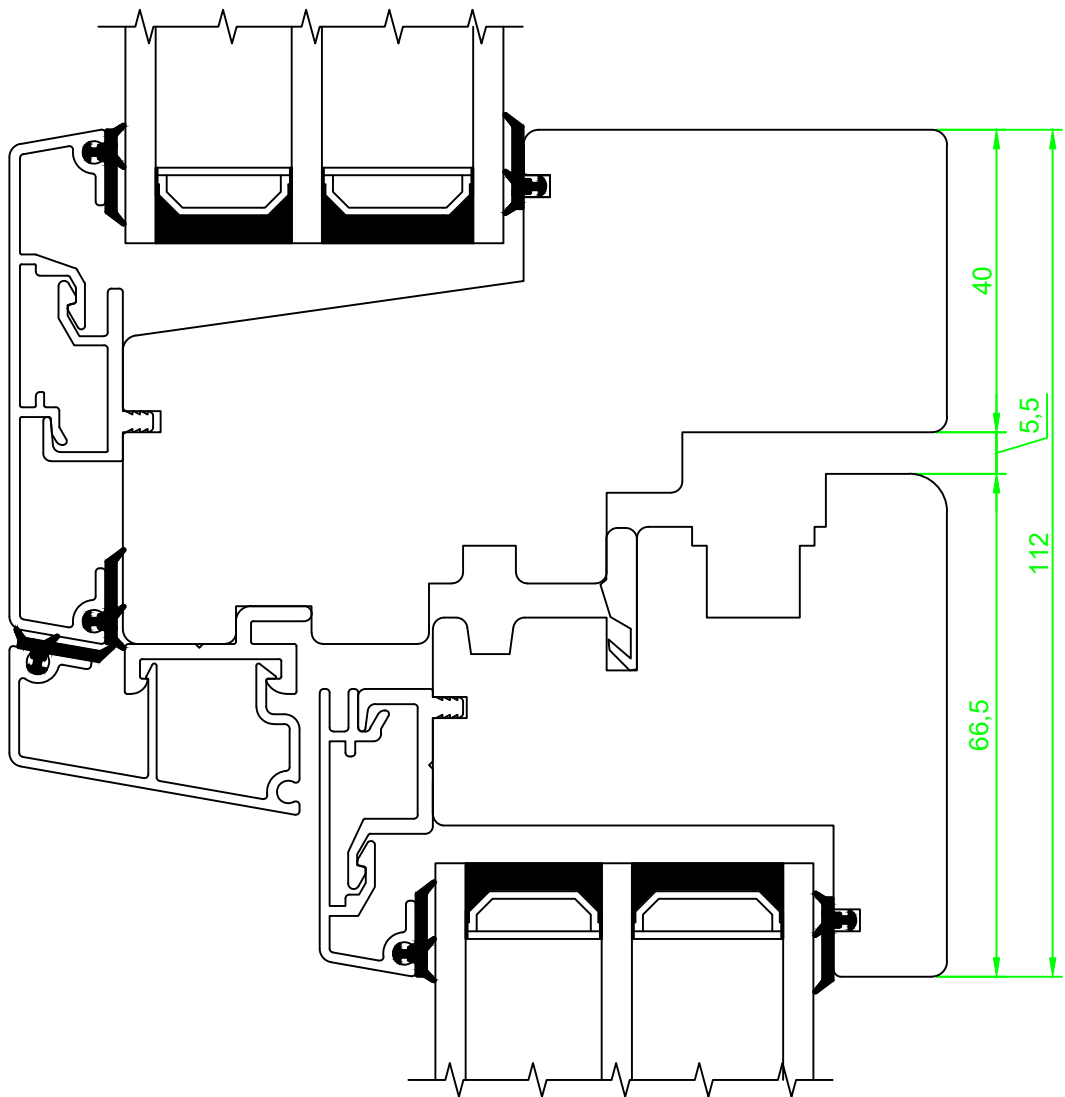

Date. 31.05.2012	Constr./draw. JA/EAO/EDB	Approved.	Scale. A4 1:1	Review nr. 6	Review date 25.02.2022
Innslående vindu med aluminiumsbekledning Detalj over VITA, ramme 68 mm			Section: Vertikal	 <small>Nordvestvinduet AS N-6713 ALMENNINGEN Tel +47 57 85 25 80 firmapost@nordvestvinduet.no www.nordvestvinduet.no</small>	
			Part: Topp		
Tolerance.: NS-ISO 2768-1-middels.			Design: Trend		

Date. 31.05.2012	Constr./draw. JA/EAO/EDB	Approved.	Scale. A4 1:1	Review nr. 6	Review date 25.02.2022
Innslående vindu med aluminiumsbekledning Detalj H side VITA, ramme 68 mm			Section: Horisontal	 Nordvestvinduet AS N-6713 ALMENNINGEN Tel +47 57 85 25 80 firmapost@nordvestvinduet.no www.nordvestvinduet.no	
			Part: Side		
Tolerance.: NS-ISO 2768-1-middels.			Design: Trend		

Date. 31.05.2012	Constr./draw. JA/EAO/EDB	Approved.	Scale. A4 1:1	Review nr. 6	Review date 25.02.2022
Innslående vindu med aluminiumsbekledning Detalj V side VITA, ramme 68 mm			Section: Horizontal	 Nordvestvinduet AS N-6713 ALMENNINGEN Tel +47 57 85 25 80 firmapost@nordvestvinduet.no www.nordvestvinduet.no	
			Part: Side		
Tolerance.: NS-ISO 2768-1-middels.			Design: Trend		

Date. 14.11.2012	Constr./draw. JA/EAO	Approved.	Scale. A4 1:1	Review nr. 6	Review date 25.02.2022
Innslående vindu med aluminiumsbekledning Detalj post VITA, ramme 68 mm			Section: Horizontal	 NORVESTVINDUET <small>Nordvestvinduet AS N-6713 ALMENNINGEN Tel: +47 57 85 25 80 firmapost@nordvestvinduet.no www.nordvestvinduet.no</small>	
			Part: Post		Drawing nr. VITA_R68_G50_P68
Tolerance.: NS-ISO 2768-1-middels.			Design: Trend		