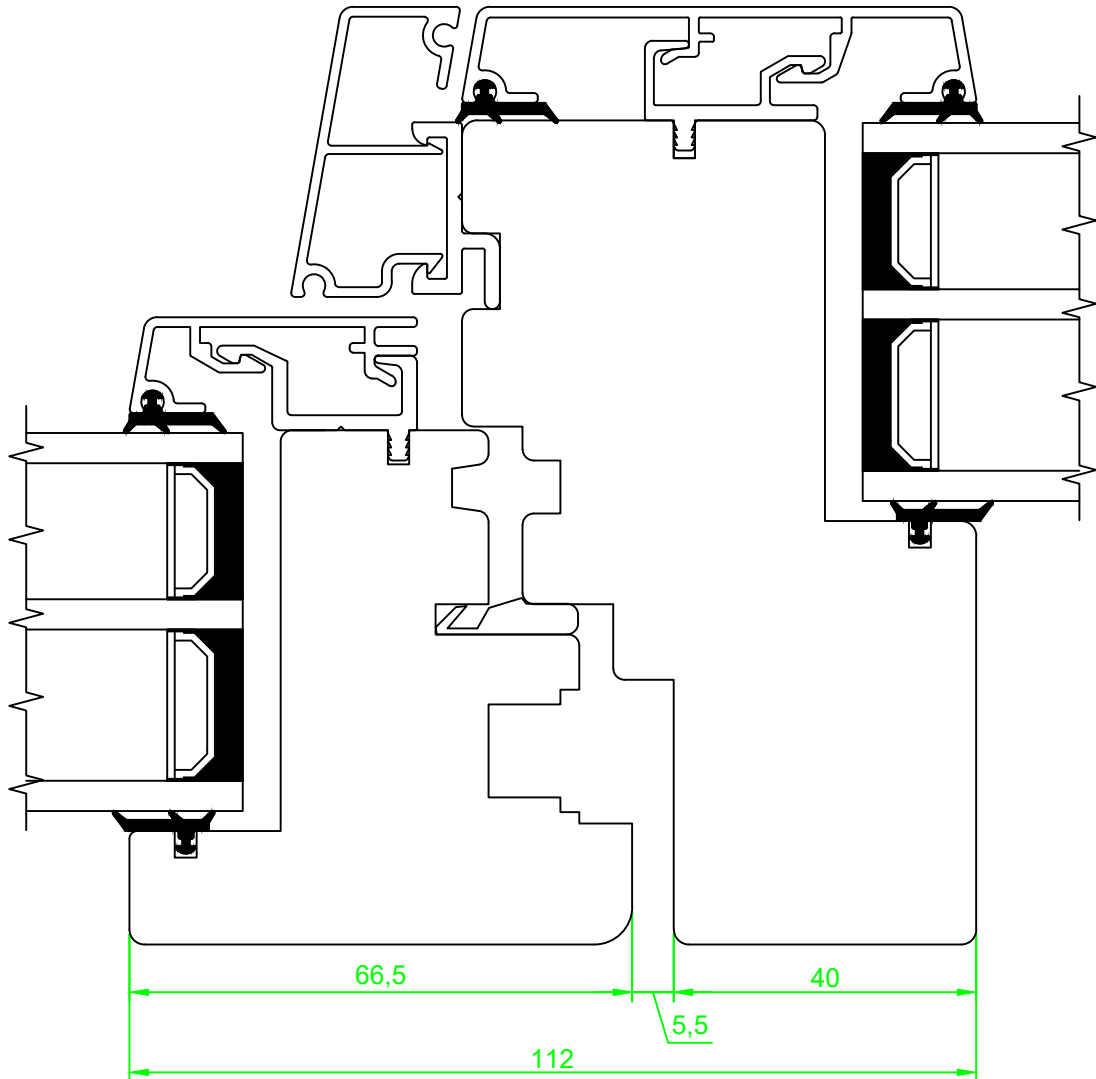

Date. 14.11.2012	Constr./draw. JA/EAO	Approved.	Scale. A4 1:1	Review nr. 6	Review date 25.02.2022
Innslående vindu med aluminiumsbekledning Detalj post VITA, ramme 68 mm			Section: Horizontal	NORVESTVINDUET Nordvestvinduet AS N-6713 ALMENNINGEN Tel: +47 57 85 25 80 firmapost@nordvestvinduet.no www.nordvestvinduet.no	
			Part: Post		Drawing nr. VITA_R68_G50_P68
Tolerance.: NS-ISO 2768-1-middels.			Design: Trend