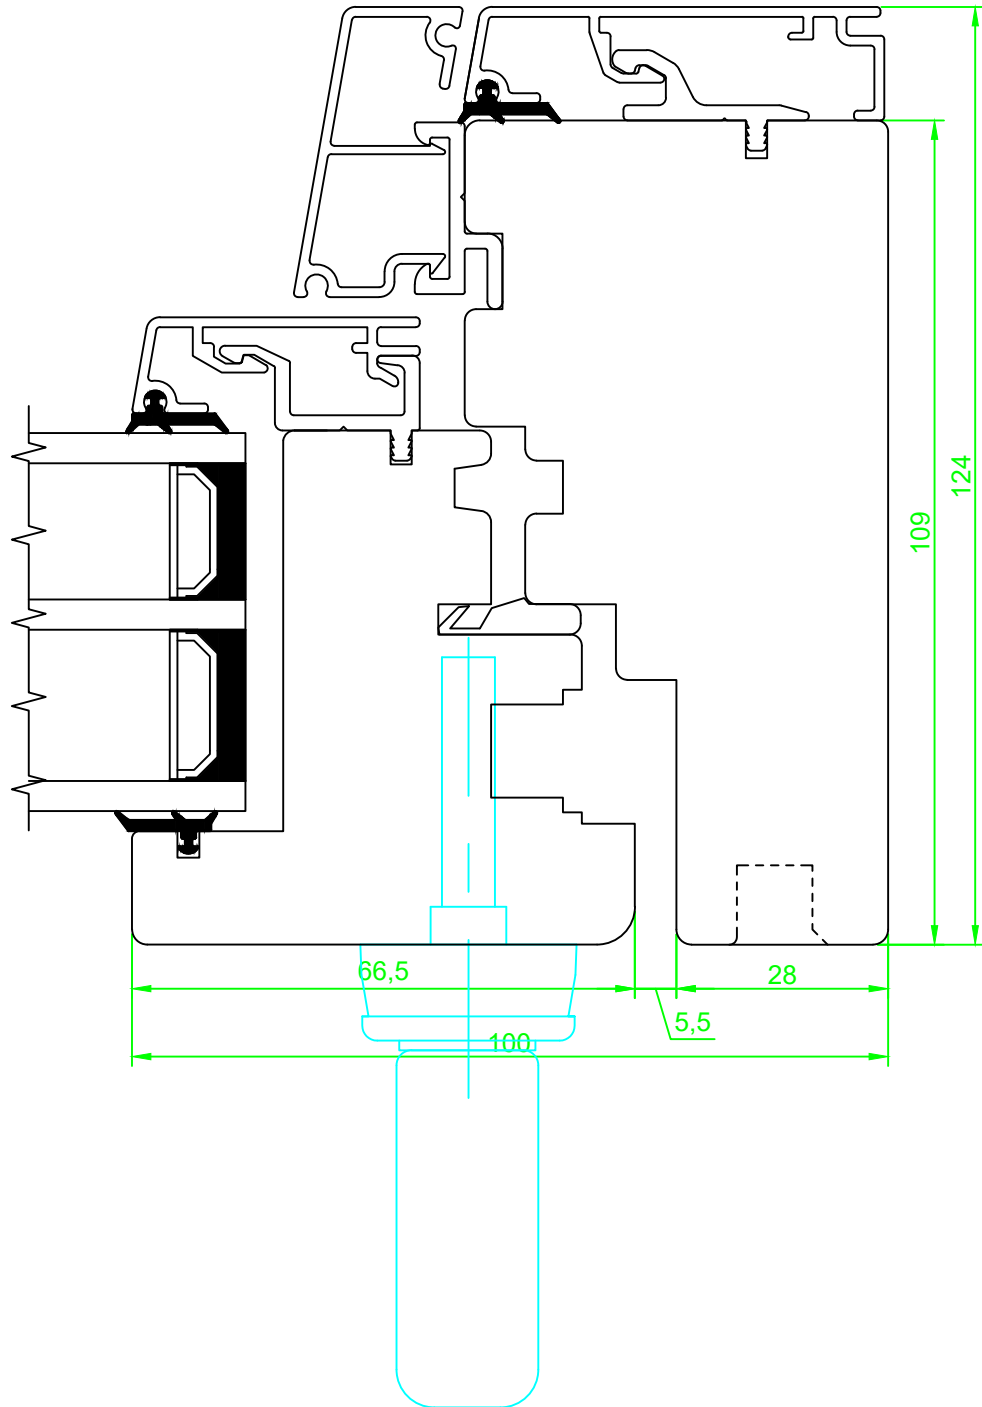

Date. 12.01.2016	Constr./draw. JA/EAO	Approved.	Scale. A4 1:1	Review nr. 6	Review date 25.02.2022
Innslående vindu med aluminiumsbekledning Detalj under VITA, ramme 68 mm			Section: Vertikal	 Nordvestvinduet AS N-6713 ALMENNINGEN Tel +47 57 85 25 80 firmapost@nordvestvinduet.no www.nordvestvinduet.no	
			Part: Bunn		Drawing nr. VITA_R68_G50_B
Tolerance.: NS-ISO 2768-1-middels.			Design: Trend		

Date. 31.05.2012	Constr./draw. JA/EAO/EDB	Approved.	Scale. A4 1:1	Review nr. 6	Review date 25.02.2022
Innslående vindu med aluminiumsbekledning Detalj over VITA, ramme 68 mm			Section: Vertikal	 <small>Nordvestvinduet AS N-6713 ALMENNINGEN Tel +47 57 85 25 80 firmapost@nordvestvinduet.no www.nordvestvinduet.no</small>	
			Part: Topp		
Tolerance.: NS-ISO 2768-1-middels.			Design: Trend		

Date. 31.05.2012	Constr./draw. JA/EAO/EDB	Approved.	Scale. A4 1:1	Review nr. 6	Review date 25.02.2022
Innslående vindu med aluminiumsbekledning Detalj H side VITA, ramme 68 mm			Section: Horisontal	 Nordvestvinduet AS N-6713 ALMENNINGEN Tel +47 57 85 25 80 firmapost@nordvestvinduet.no www.nordvestvinduet.no	
			Part: Side		
Tolerance.: NS-ISO 2768-1-middels.			Design: Trend		

Date. 31.05.2012	Constr./draw. JA/EAO/EDB	Approved.	Scale. A4 1:1	Review nr. 6	Review date 25.02.2022
Innslående vindu med aluminiumsbekledning Detalj V side VITA, ramme 68 mm			Section: Horizontal	 Nordvestvinduet AS N-6713 ALMENNINGEN Tel +47 57 85 25 80 firmapost@nordvestvinduet.no www.nordvestvinduet.no	
			Part: Side		
Tolerance.: NS-ISO 2768-1-middels.			Design: Trend		