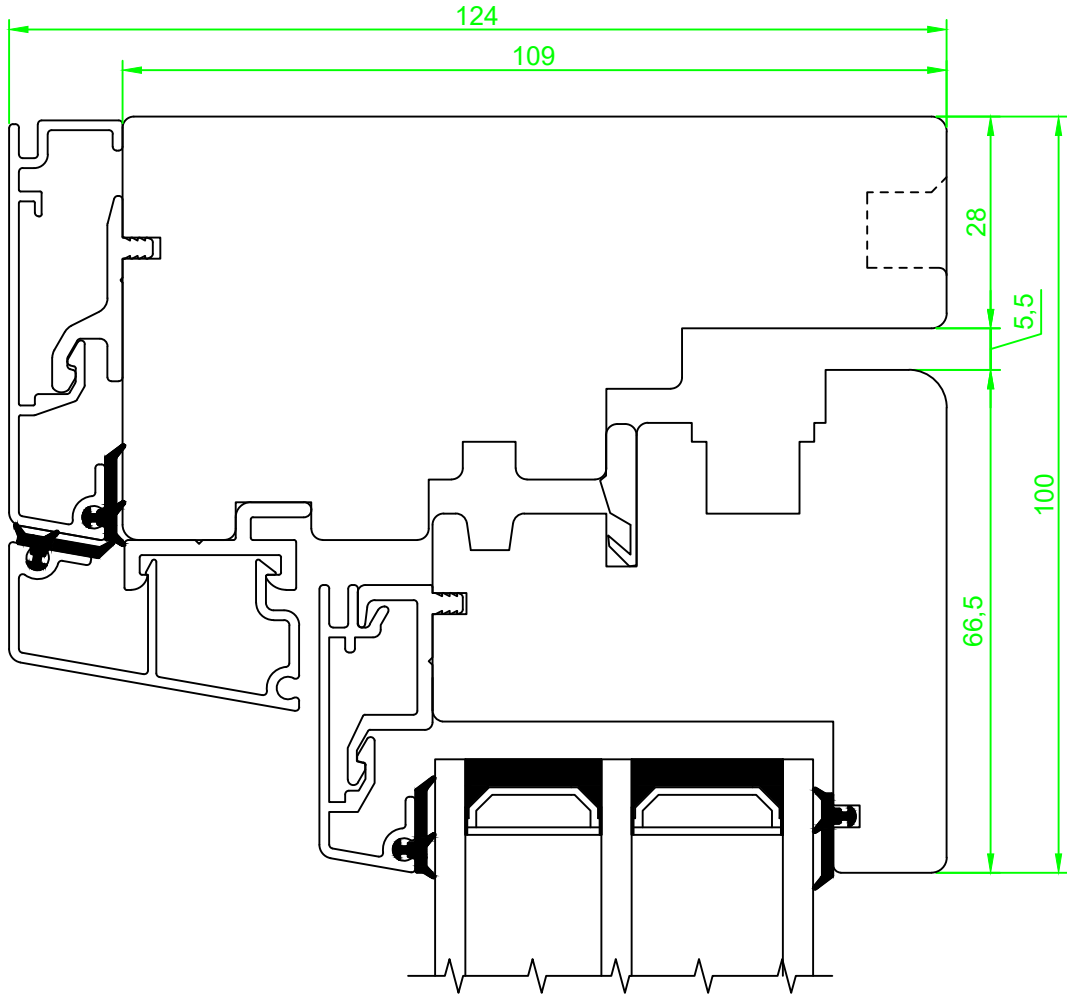

Date. 12.01.2016	Constr./draw. JA/EAO	Approved.	Scale. A4 1:1	Review nr. 6	Review date 25.02.2022
Innslående vindu med aluminiumsbekledning Detalj under VITA, ramme 68 mm			Section: Vertikal	 Nordvestvinduet AS N-6713 ALMENNINGEN Tel +47 57 85 25 80 firmapost@nordvestvinduet.no www.nordvestvinduet.no	
			Part: Bunn		Drawing nr. VITA_R68_G50_B
Tolerance.: NS-ISO 2768-1-middels.			Design: Trend		

Date. 31.05.2012	Constr./draw. JA/EAO/EDB	Approved.	Scale. A4 1:1	Review nr. 6	Review date 25.02.2022
Innslående vindu med aluminiumsbekledning Detalj over VITA, ramme 68 mm			Section: Vertikal	 <small>Nordvestvinduet AS N-6713 ALMENNINGEN Tel +47 57 85 25 80 firmapost@nordvestvinduet.no www.nordvestvinduet.no</small>	
			Part: Topp		
Tolerance.: NS-ISO 2768-1-middels.			Design: Trend		

Date. 31.05.2012	Constr./draw. JA/EAO/EDB	Approved.	Scale. A4 1:1	Review nr. 6	Review date 25.02.2022
Innslående vindu med aluminiumsbekledning Detalj H side VITA, ramme 68 mm			Section: Horisontal	 Nordvestvinduet AS N-6713 ALMENNINGEN Tel +47 57 85 25 80 firmapost@nordvestvinduet.no www.nordvestvinduet.no	
			Part: Side		
Tolerance.: NS-ISO 2768-1-middels.			Design: Trend		

Date. 31.05.2012	Constr./draw. JA/EAO/EDB	Approved.	Scale. A4 1:1	Review nr. 6	Review date 25.02.2022
Innslående vindu med aluminiumsbekledning Detalj V side VITA, ramme 68 mm			Section: Horizontal	 Nordvestvinduet AS N-6713 ALMENNINGEN Tel +47 57 85 25 80 firmapost@nordvestvinduet.no www.nordvestvinduet.no	
			Part: Side		
Tolerance.: NS-ISO 2768-1-middels.			Design: Trend		