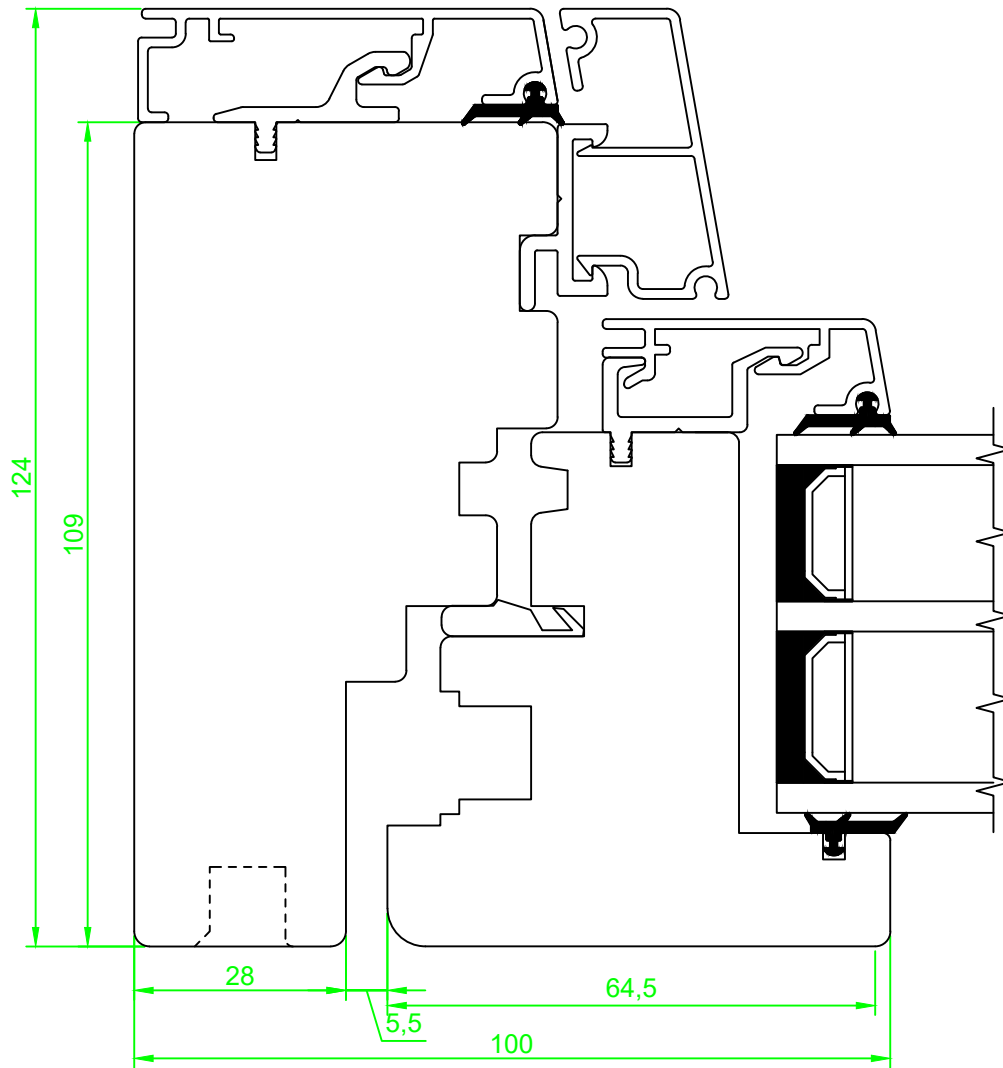

Date. 12.01.2016	Constr./draw. JA/EAO	Approved.	Scale. A4 1:1	Review nr. 6	Review date 25.02.2022
Innslående vindu med aluminiumsbekledning Detalj under VITA, ramme 68 mm			Section: Vertikal	 Nordvestvinduet AS N-6713 ALMENNINGEN Tel +47 57 85 25 80 firmapost@nordvestvinduet.no www.nordvestvinduet.no	
			Part: Bunn		Drawing nr. VITA_R68_G50_B
Tolerance.: NS-ISO 2768-1-middels.			Design: Trend		

Date. 31.05.2012	Constr./draw. JA/EAO/EDB	Approved.	Scale. A4 1:1	Review nr. 6	Review date 25.02.2022
Innslående vindu med aluminiumsbekledning Detalj over VITA, ramme 68 mm			Section: Vertikal	 <small>Nordvestvinduet AS N-6713 ALMENNINGEN Tel +47 57 85 25 80 firmapost@nordvestvinduet.no www.nordvestvinduet.no</small>	
			Part: Topp		
Tolerance.: NS-ISO 2768-1-middels.			Design: Trend		

Date. 31.05.2012	Constr./draw. JA/EAO/EDB	Approved.	Scale. A4 1:1	Review nr. 6	Review date 25.02.2022
Innslående vindu med aluminiumsbekledning Detalj H side VITA, ramme 68 mm			Section: Horisontal	 Nordvestvinduet AS N-6713 ALMENNINGEN Tel +47 57 85 25 80 firmapost@nordvestvinduet.no www.nordvestvinduet.no	
			Part: Side		
Tolerance.: NS-ISO 2768-1-middels.			Design: Trend		

Date. 31.05.2012	Constr./draw. JA/EAO/EDB	Approved.	Scale. A4 1:1	Review nr. 6	Review date 25.02.2022
Innslående vindu med aluminiumsbekledning Detalj V side VITA, ramme 68 mm			Section: Horizontal	 Nordvestvinduet AS N-6713 ALMENNINGEN Tel +47 57 85 25 80 firmapost@nordvestvinduet.no www.nordvestvinduet.no	
			Part: Side		
Tolerance.: NS-ISO 2768-1-middels.			Design: Trend		