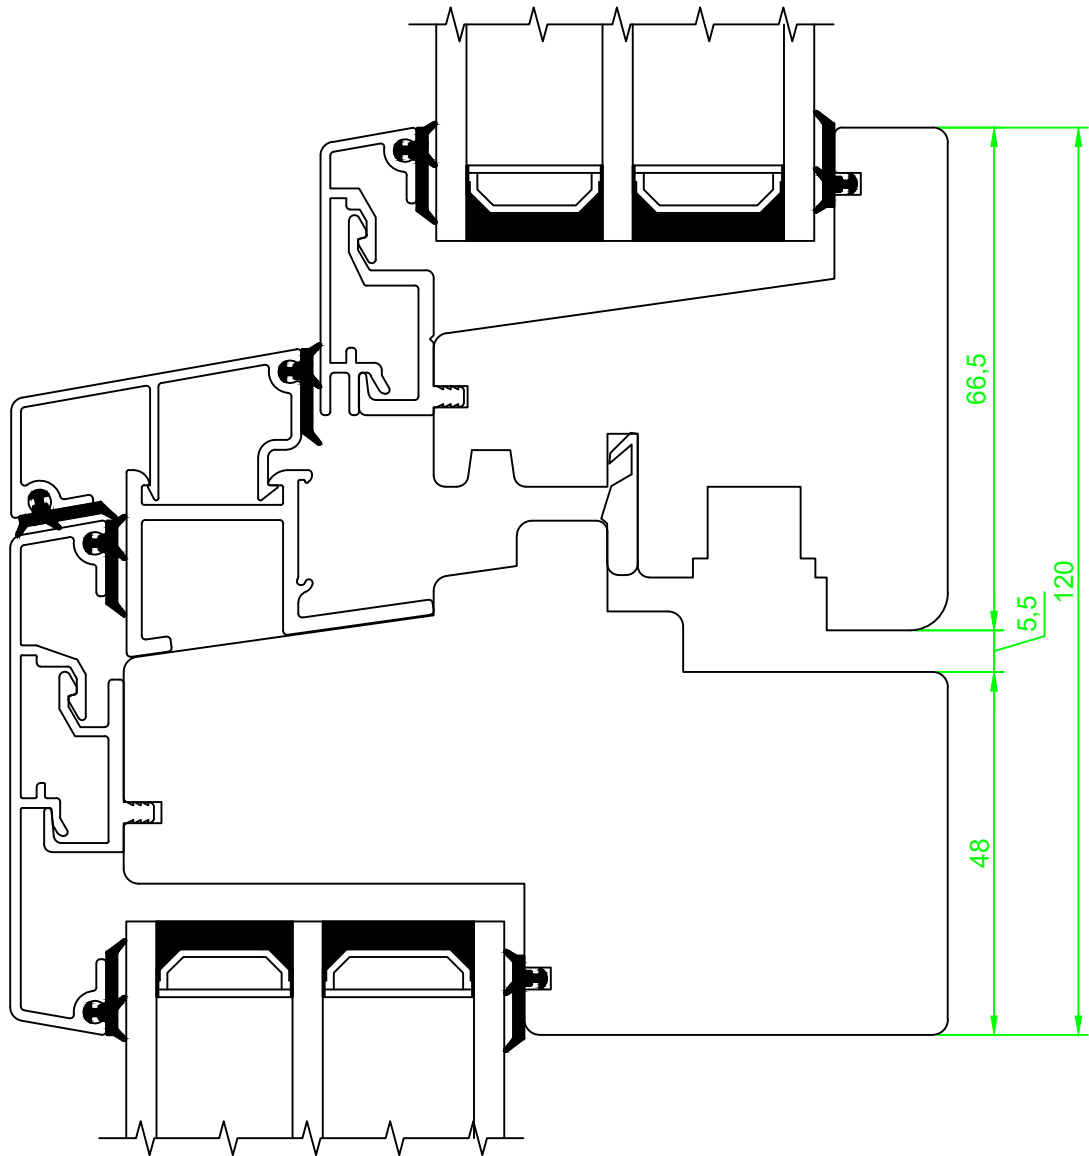

Date. 14.11.2012	Constr./draw. JA/EAO	Approved.	Scale. A4 1:1	Review nr. 6	Review date 25.02.2022
Innslående vindu med aluminiumsbekledning Detalj losholt VITA, ramme 68 mm			Section: Horisontal	NORDVESTVINDUET Nordvestvinduet AS N-6713 ALMENNINGEN Tel +47 57 85 25 80 firmapost@nordvestvinduet.no www.nordvestvinduet.no	
			Part: Losholt		Drawing nr. VITA_R68_G50_L68N
Tolerance.: NS-ISO 2768-1-middels.			Design: Trend