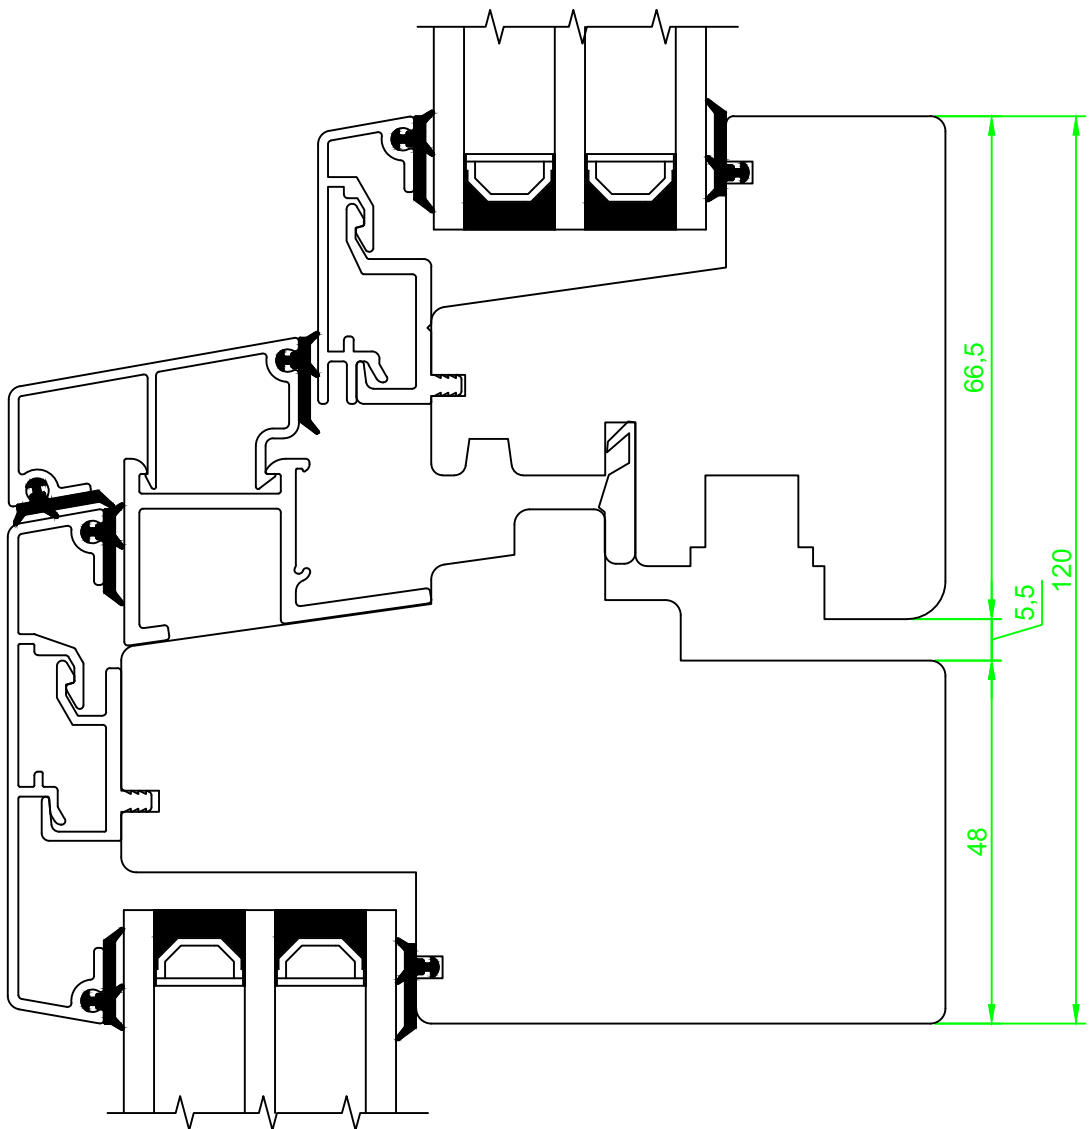

Date. 14.11.2012	Constr./draw. JA/EAO	Approved.	Scale. A4 1:1	Review nr. 6	Review date 25.02.2022
Innslående vindu med aluminiumsbekledning Detalj losholt VITA, ramme 68 mm			Section: Horizontal	 Nordvestvinduet AS N-6713 ALMENNINGEN Tel +47 57 85 25 80 firmapost@nordvestvinduet.no www.nordvestvinduet.no	
			Part: Losholt		Drawing nr. VITA_R68_G36_L68N
			Tolerance.: NS-ISO 2768-1-middels.	Design: Trend