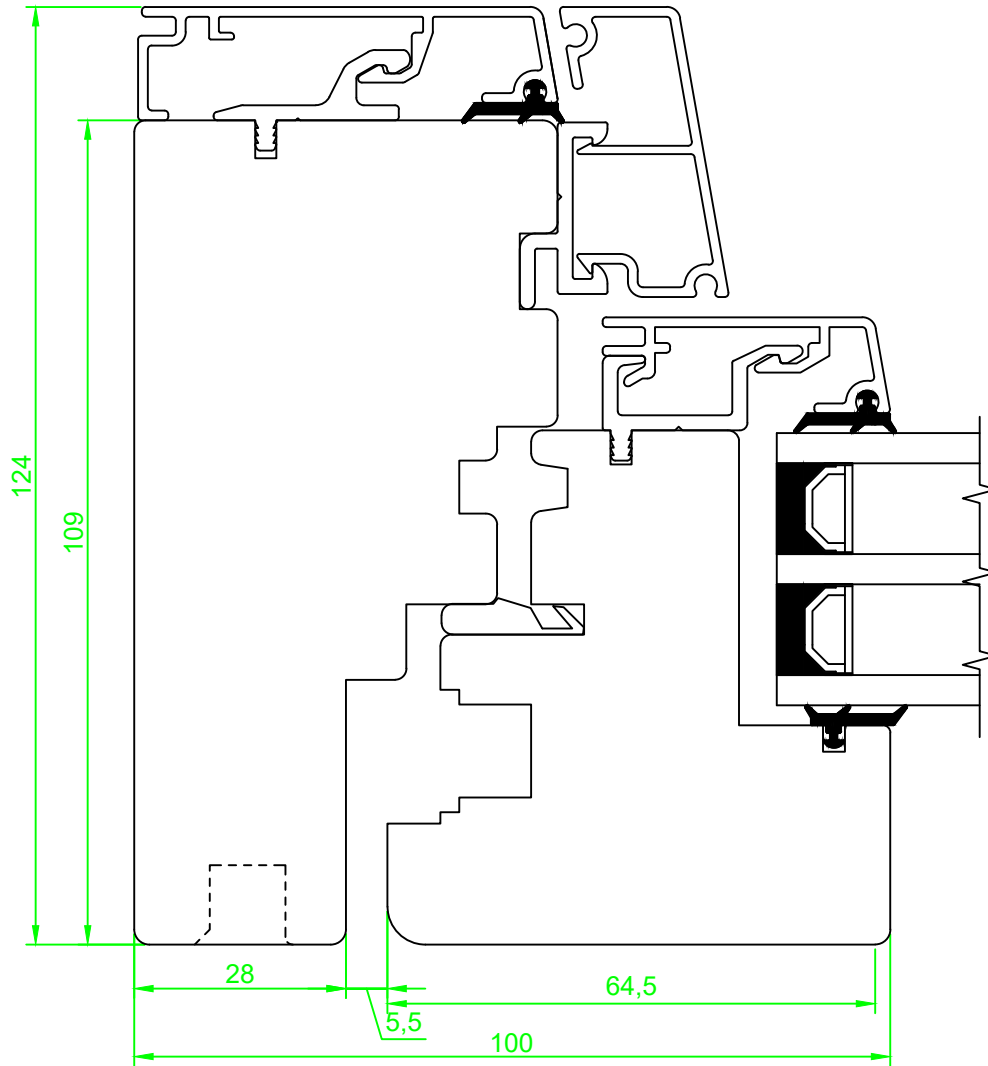

Date. 12.01.2016	Constr./draw. JA/EAO	Approved.	Scale. A4 1:1	Review nr. 6	Review date 25.02.2022
Innslående vindu med aluminiumsbekledning Detalj under VITA, ramme 68 mm			Section: Vertikal	 <small>Nordvestvinduet AS N-6713 ALMENNINGEN Tel +47 57 85 25 80 firmapost@nordvestvinduet.no www.nordvestvinduet.no</small>	
			Part: Bunn		Drawing nr. VITA_R68_G36_B
			Tolerance.: NS-ISO 2768-1-middels.		

<i>Date.</i> 31.05.2012	<i>Constr./draw.</i> JA/EAO/EDB	<i>Approved.</i>	<i>Scale.</i> A4 1:1	<i>Review nr.</i> 6	<i>Review date</i> 25.02.2022
Innslående vindu med aluminiumsbekledning Detalj over VITA, ramme 68 mm			<i>Section:</i> Vertikal	 <small>Nordvestvinduet AS N-8713 ALMENNINGEN Tel +47 57 85 25 80 firmapost@nordvestvinduet.no www.nordvestvinduet.no</small>	
			<i>Part:</i> Topp		<i>Drawing nr.</i> VITA_R68_G36_O
			<i>Tolerance.:</i> NS-ISO 2768-1-middels.	<i>Design:</i> Trend	

Date. 31.05.2012	Constr./draw. JA/EAO/EDB	Approved.	Scale. A4 1:1	Review nr. 6	Review date 25.02.2022
Innslående vindu med aluminiumsbekledning Detalj H side VITA, ramme 68 mm			Section: Horisontal	 Nordvestvinduet AS N-6713 ALMENNINGEN Tel: +47 57 85 25 80 firmapost@nordvestvinduet.no www.nordvestvinduet.no	
			Part: Side		Drawing nr. VIKA_R68_G36_HS
			Tolerance.: NS-ISO 2768-1-middels.	Design: Trend	