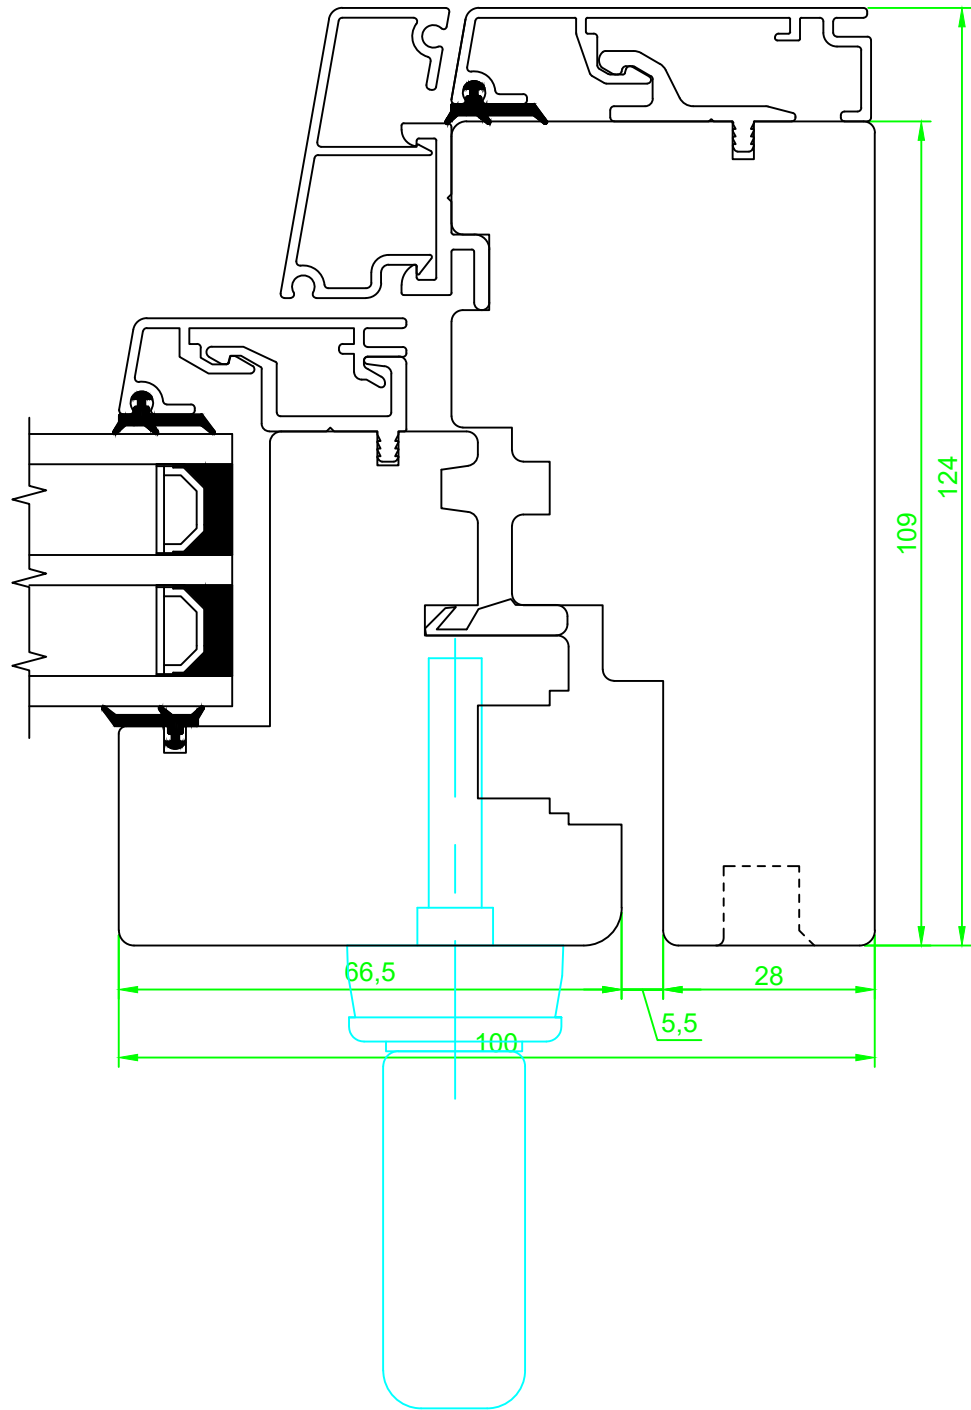

Date. 12.01.2016	Constr./draw. JA/EAO	Approved.	Scale. A4 1:1	Review nr. 6	Review date 25.02.2022
Innslående vindu med aluminiumsbekledning Detalj under VITA, ramme 68 mm			Section: Vertikal	 <small>Nordvestvinduet AS N-6713 ALMENNINGEN Tel +47 57 85 25 80 firmapost@nordvestvinduet.no www.nordvestvinduet.no</small>	
			Part: Bunn		Drawing nr. VITA_R68_G36_B
			Tolerance.: NS-ISO 2768-1-middels.		

<i>Date.</i> 31.05.2012	<i>Constr./draw.</i> JA/EAO/EDB	<i>Approved.</i>	<i>Scale.</i> A4 1:1	<i>Review nr.</i> 6	<i>Review date</i> 25.02.2022
Innslående vindu med aluminiumsbekledning Detalj over VITA, ramme 68 mm			<i>Section:</i> Vertikal	 <small>Nordvestvinduet AS N-8713 ALMENNINGEN Tel +47 57 85 25 80 firmapost@nordvestvinduet.no www.nordvestvinduet.no</small>	
			<i>Part:</i> Topp		<i>Drawing nr.</i> VITA_R68_G36_O
			<i>Tolerance.:</i> NS-ISO 2768-1-middels.	<i>Design:</i> Trend	

Date. 31.05.2012	Constr./draw. JA/EAO/EDB	Approved.	Scale. A4 1:1	Review nr. 6	Review date 25.02.2022
Innslående vindu med aluminiumsbekledning Detalj H side VITA, ramme 68 mm			Section: Horisontal	 Nordvestvinduet AS N-6713 ALMENNINGEN Tel: +47 57 85 25 80 firmapost@nordvestvinduet.no www.nordvestvinduet.no	
			Part: Side		Drawing nr. VIKA_R68_G36_HS
			Tolerance.: NS-ISO 2768-1-middels.	Design: Trend	

Date. 31.05.2012	Constr./draw. JA/EAO/EDB	Approved.	Scale. A4 1:1	Review nr. 6	Review date 25.02.2022
Innslående vindu med aluminiumsbekledning Detalj V side VITA, ramme 68 mm			Section: Horizontal	 Nordvestvinduet AS N-6713 ALMENNINGEN Tel +47 57 85 25 80 firmapost@nordvestvinduet.no www.nordvestvinduet.no	
			Part: Side		
Tolerance.: NS-ISO 2768-1-middels.			Design: Trend		