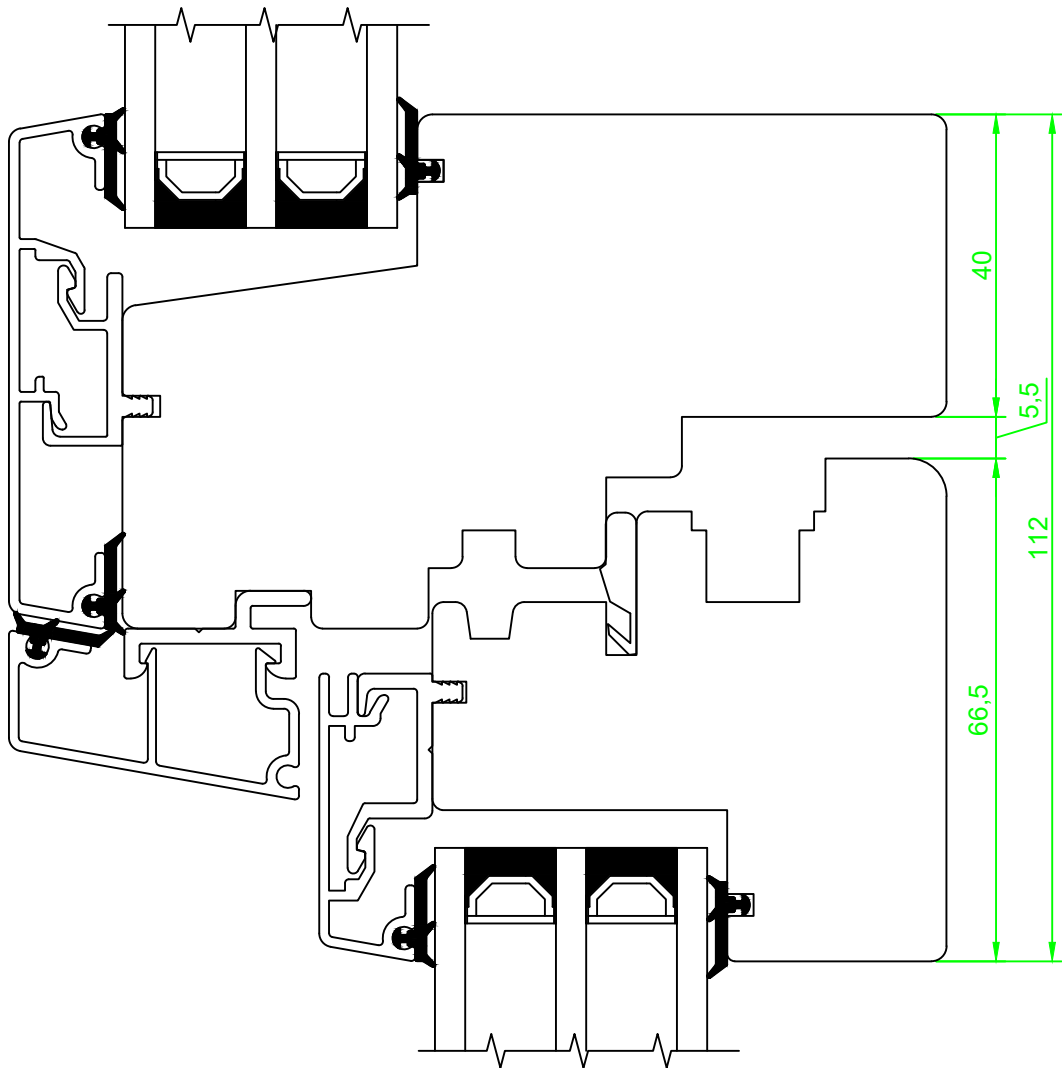

<i>Date.</i> 14.11.2012	<i>Constr./draw.</i> JA/EAO	<i>Approved.</i>	<i>Scale.</i> A4 1:1	<i>Review nr.</i> 6	<i>Review date</i> 25.02.2022	
Innslående vindu med aluminiumsbekledning Detalj losholt VITA, ramme 68 mm			<i>Section:</i> Horizontal	Nordvestvinduet AS N-6713 ALMENNINGEN Tel +47 57 85 25 80 firmapost@nordvestvinduet.no www.nordvestvinduet.no		
			<i>Part:</i> Losholt			<i>Drawing nr.</i> VITA_R68_G36_L68O
			<i>Tolerance.:</i> NS-ISO 2768-1-middels.	<i>Design:</i> Trend