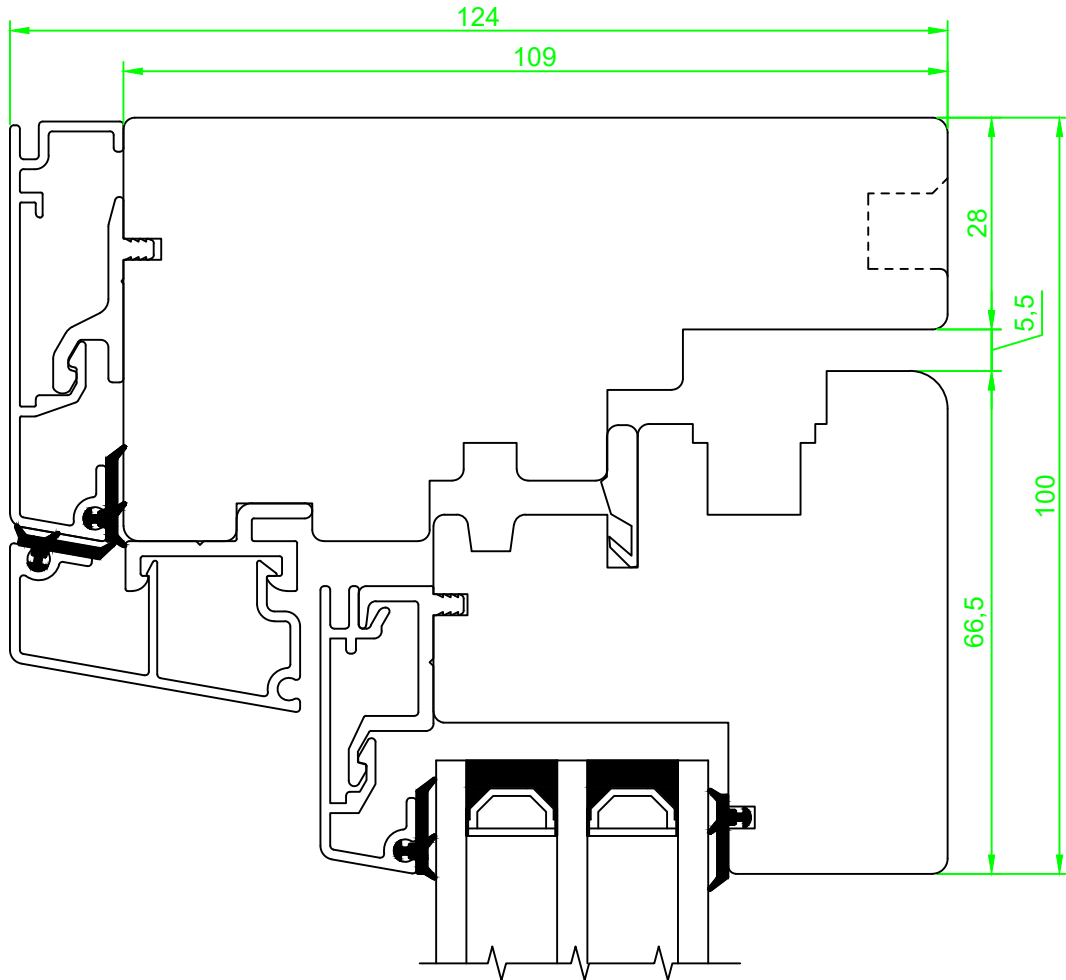

Date. 12.01.2016	Constr./draw. JA/EAO	Approved.	Scale. A4 1:1	Review nr. 6	Review date 25.02.2022
Innslående vindu med aluminiumsbekledning Detalj under VITA, ramme 68 mm			Section: Vertikal	 <small>Nordvestvinduet AS N-6713 ALMENNINGEN Tel +47 57 85 25 80 firmapost@nordvestvinduet.no www.nordvestvinduet.no</small>	
			Part: Bunn		Drawing nr. VITA_R68_G36_B
			Tolerance.: NS-ISO 2768-1-middels.		

<i>Date.</i> 31.05.2012	<i>Constr./draw.</i> JA/EAO/EDB	<i>Approved.</i>	<i>Scale.</i> A4 1:1	<i>Review nr.</i> 6	<i>Review date</i> 25.02.2022
Innslående vindu med aluminiumsbekledning Detalj over VITA, ramme 68 mm			<i>Section:</i> Vertikal	 <small>Nordvestvinduet AS N-8713 ALMENNINGEN Tel +47 57 85 25 80 firmapost@nordvestvinduet.no www.nordvestvinduet.no</small>	
			<i>Part:</i> Topp		<i>Drawing nr.</i> VITA_R68_G36_O
			<i>Tolerance.:</i> NS-ISO 2768-1-middels.	<i>Design:</i> Trend	

Date. 31.05.2012	Constr./draw. JA/EAO/EDB	Approved.	Scale. A4 1:1	Review nr. 6	Review date 25.02.2022
Innslående vindu med aluminiumsbekledning Detalj H side VITA, ramme 68 mm			Section: Horisontal	 Nordvestvinduet AS N-6713 ALMENNINGEN Tel: +47 57 85 25 80 firmapost@nordvestvinduet.no www.nordvestvinduet.no	
			Part: Side		Drawing nr. VIKA_R68_G36_HS
			Tolerance.: NS-ISO 2768-1-middels.	Design: Trend	

Date. 31.05.2012	Constr./draw. JA/EAO/EDB	Approved.	Scale. A4 1:1	Review nr. 6	Review date 25.02.2022
Innslående vindu med aluminiumsbekledning Detalj V side VITA, ramme 68 mm			Section: Horizontal	 Nordvestvinduet AS N-6713 ALMENNINGEN Tel +47 57 85 25 80 firmapost@nordvestvinduet.no www.nordvestvinduet.no	
			Part: Side		
Tolerance.: NS-ISO 2768-1-middels.			Design: Trend		