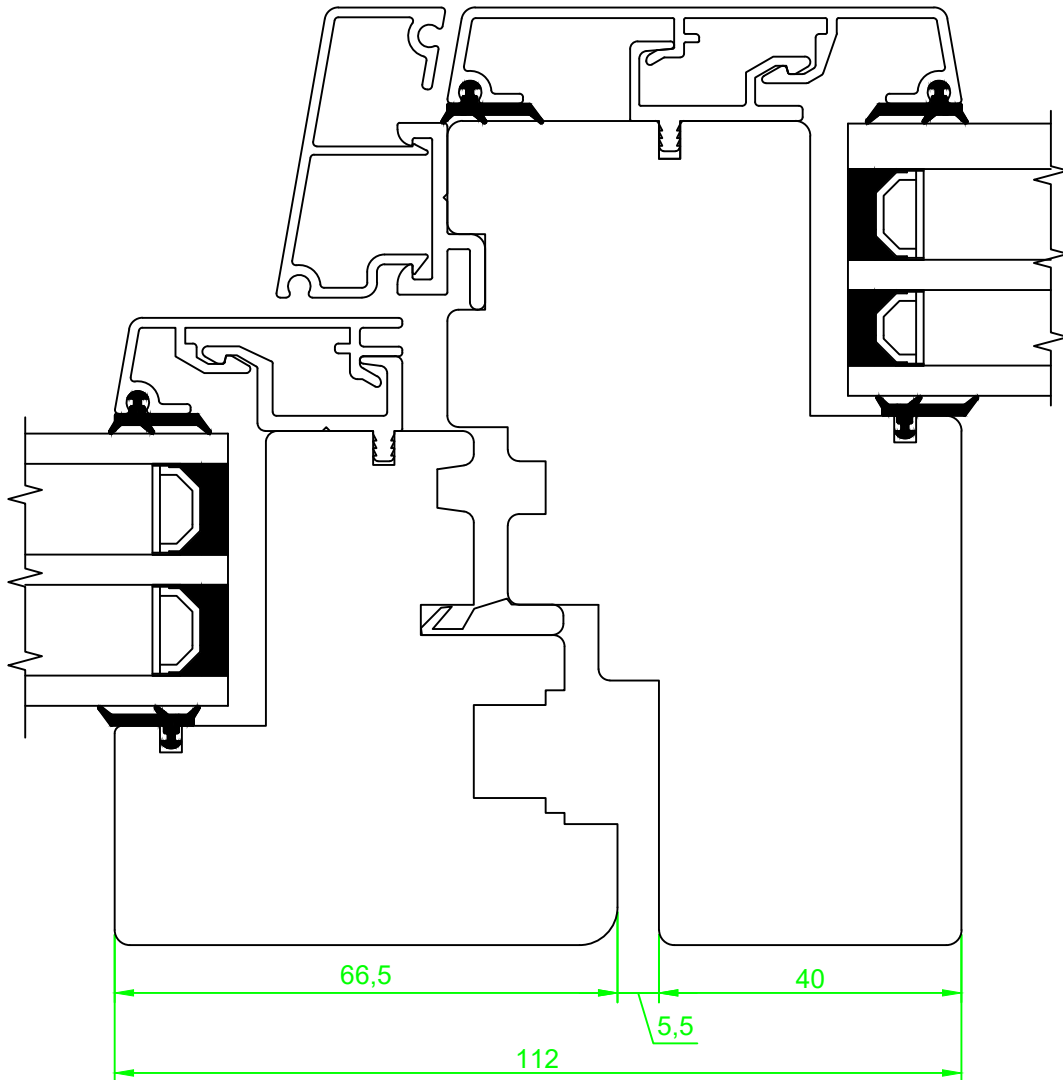

Date. 14.11.2012	Constr./draw. JA/EAO	Approved.	Scale. A4 1:1	Review nr. 6	Review date 25.02.2022	
Innslående vindu med aluminiumsbekledning Detalj post VITA, ramme 68 mm			Section: Horisontal	Nordvestvinduet AS N-6713 ALMENNINGEN Tel +47 57 85 25 80 firmapost@nordvestvinduet.no www.nordvestvinduet.no		
			Part: Post			Drawing nr. VITA_R68_G36_P68
Tolerance.: NS-ISO 2768-1-middels.			Design: Trend