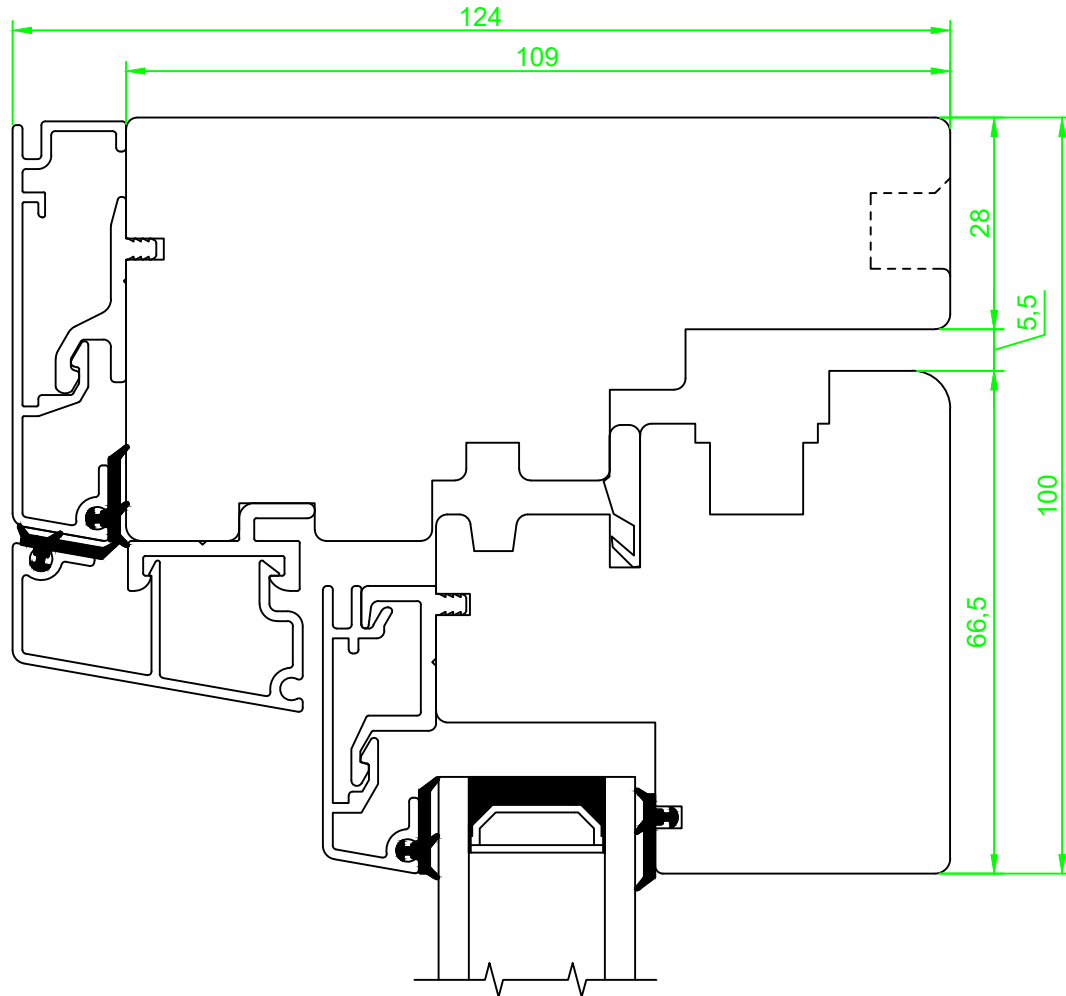

| | | | | | |
|---|-------------------------|-----------|----------------------|---|-------------------------------|
| Date. 12.01.2016 | Constr./draw. JA/EAO | Approved. | Scale. A4 1:1 | Review nr. 6 | Review date 25.02.2022 |
| Innslående vindu med aluminiumsbekledning Detalj under VITA, ramme 68 mm | | | Section: Vertikal |  Nordvestvinduet AS N-6713 ALMENNINGEN Tel +47 57 85 25 80 firmapost@nordvestvinduet.no www.nordvestvinduet.no | |
| | | | Part: Bunn | | Drawing nr. VITA_R68_G26_B |
| Tolerance.: NS-ISO 2768-1-middels. | | | Design: Trend | | |

| | | | | | |
|--|-----------------------------|-----------|------------------------------------|--|-------------------------------|
| Date. 31.05.2012 | Constr./draw. JA/EAO/EDB | Approved. | Scale. A4 1:1 | Review nr. 6 | Review date 25.02.2022 |
| Innslående vindu med aluminiumsbekledning Detalj over VITA, ramme 68 mm | | | Section: Vertikal |  <small>Nordvestvinduet AS N-6713 ALMENNINGEN Tel: +47 57 85 25 80 firmapost@nordvestvinduet.no www.nordvestvinduet.no</small> | |
| | | | Part: Topp | | Drawing nr. VITA_R68_G26_O |
| | | | Tolerance.: NS-ISO 2768-1-middels. | Design: Trend | |

| | | | | | | |
|--|-----------------------------|-----------|------------------------|---|---------------------------|--------------------------------|
| Date. 31.05.2012 | Constr./draw. JA/EAO/EDB | Approved. | Scale. A4 1:1 | Review nr. 6 | Review date 25.02.2022 | |
| Innslående vindu med aluminiumsbekledning Detalj H side VITA, ramme 68 mm | | | Section: Horizontal |  <small>Nordvestvinduet AS N-6713 ALMENNINGEN Tel: +47 57 95 25 80 firmapost@nordvestvinduet.no www.nordvestvinduet.no</small> | | |
| | | | Part: Side | | | Drawing nr. VIKA_R68_G26_HS |
| | | | Design: Trend | | | |
| Tolerance.: NS-ISO 2768-1-middels. | | | | | | |