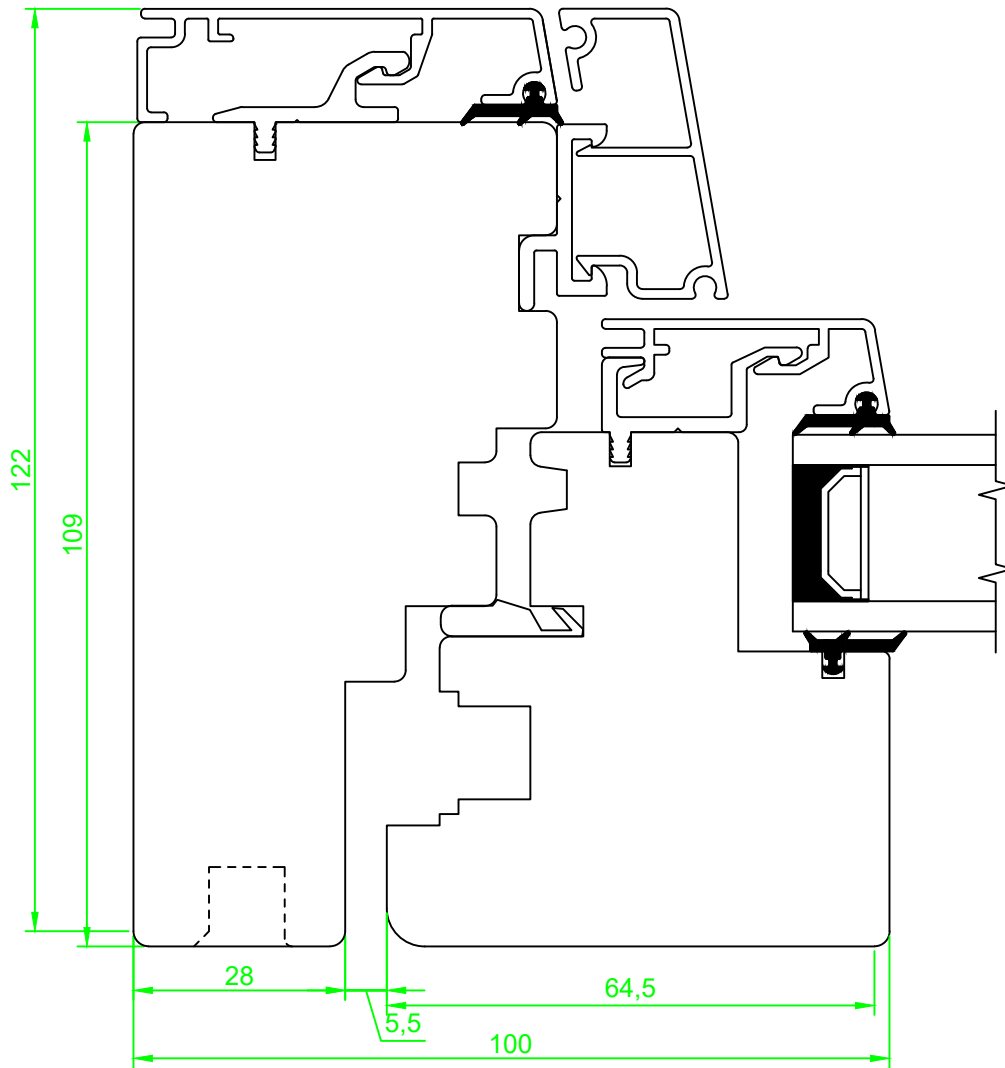

| | | | | | |
|---|-------------------------|-----------|----------------------|---|-------------------------------|
| Date. 12.01.2016 | Constr./draw. JA/EAO | Approved. | Scale. A4 1:1 | Review nr. 6 | Review date 25.02.2022 |
| Innslående vindu med aluminiumsbekledning Detalj under VITA, ramme 68 mm | | | Section: Vertikal |  Nordvestvinduet AS N-6713 ALMENNINGEN Tel +47 57 85 25 80 firmapost@nordvestvinduet.no www.nordvestvinduet.no | |
| | | | Part: Bunn | | Drawing nr. VITA_R68_G26_B |
| Tolerance.: NS-ISO 2768-1-middels. | | | Design: Trend | | |

| | | | | | |
|--|-----------------------------|-----------|------------------------------------|--|-------------------------------|
| Date. 31.05.2012 | Constr./draw. JA/EAO/EDB | Approved. | Scale. A4 1:1 | Review nr. 6 | Review date 25.02.2022 |
| Innslående vindu med aluminiumsbekledning Detalj over VITA, ramme 68 mm | | | Section: Vertikal |  <small>Nordvestvinduet AS N-6713 ALMENNINGEN Tel: +47 57 85 25 80 firmapost@nordvestvinduet.no www.nordvestvinduet.no</small> | |
| | | | Part: Topp | | Drawing nr. VITA_R68_G26_O |
| | | | Tolerance.: NS-ISO 2768-1-middels. | Design: Trend | |

| | | | | | | |
|--|-----------------------------|-----------|------------------------|---|---------------------------|--------------------------------|
| Date. 31.05.2012 | Constr./draw. JA/EAO/EDB | Approved. | Scale. A4 1:1 | Review nr. 6 | Review date 25.02.2022 | |
| Innslående vindu med aluminiumsbekledning Detalj H side VITA, ramme 68 mm | | | Section: Horizontal |  <small>Nordvestvinduet AS N-6713 ALMENNINGEN Tel: +47 57 95 25 80 firmapost@nordvestvinduet.no www.nordvestvinduet.no</small> | | |
| | | | Part: Side | | | Drawing nr. VIKA_R68_G26_HS |
| | | | Design: Trend | | | |
| Tolerance.: NS-ISO 2768-1-middels. | | | | | | |