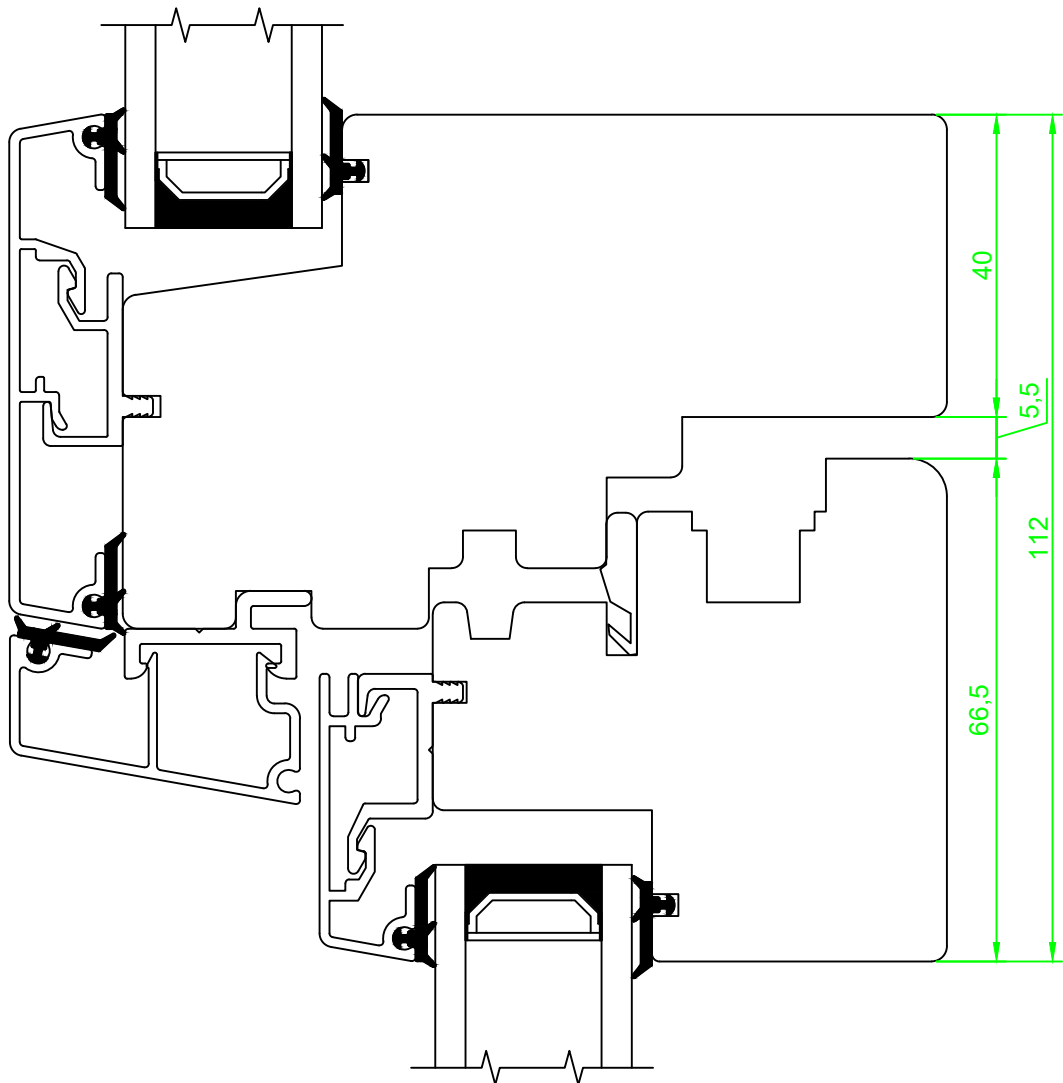

<i>Date.</i> 14.11.2012	<i>Constr./draw.</i> JA/EAO	<i>Approved.</i>	<i>Scale.</i> A4 1:1	<i>Review nr.</i> 6	<i>Review date</i> 25.02.2022	
Innslående vindu med aluminiumsbekledning Detalj Losholt VITA, ramme 68 mm			<i>Section:</i> Horizontal	Nordvestvinduet AS N-8713 ALMENNINGEN Tel +47 57 85 25 80 firmapost@nordvestvinduet.no www.nordvestvinduet.no		
			<i>Part:</i> Losholt			<i>Drawing nr.</i> VITA_R68_G26_L680
<i>Tolerance.:</i> NS-ISO 2768-1-middels.			<i>Design:</i> Trend