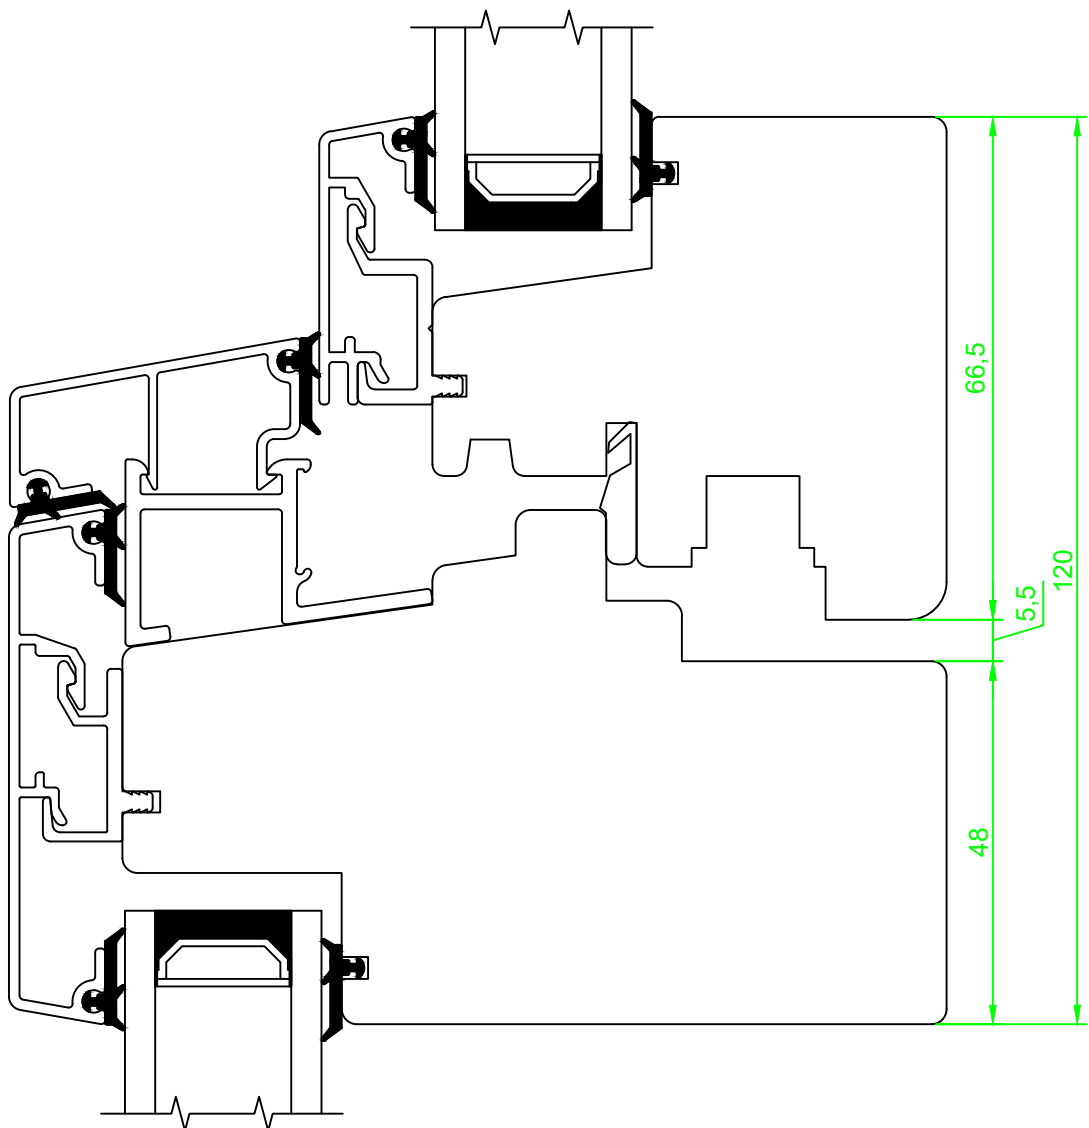

<i>Date.</i> 14.11.2012	<i>Constr./draw.</i> JA/EAO	<i>Approved.</i>	<i>Scale.</i> A4 1:1	<i>Review nr.</i> 6	<i>Review date</i> 25.02.2022	
Innslående vindu med aluminiumsbekledning Detalj losholt VITA, ramme 68 mm			<i>Section:</i> Horizontal	Nordvestvinduet AS N-6713 ALMENNINGEN Tel +47 57 85 25 80 firmapost@nordvestvinduet.no www.nordvestvinduet.no		
			<i>Part:</i> Losholt			<i>Drawing nr.</i> VITA_R68_G26_L68N
			<i>Tolerance.:</i> NS-ISO 2768-1-middels.	<i>Design:</i> Trend