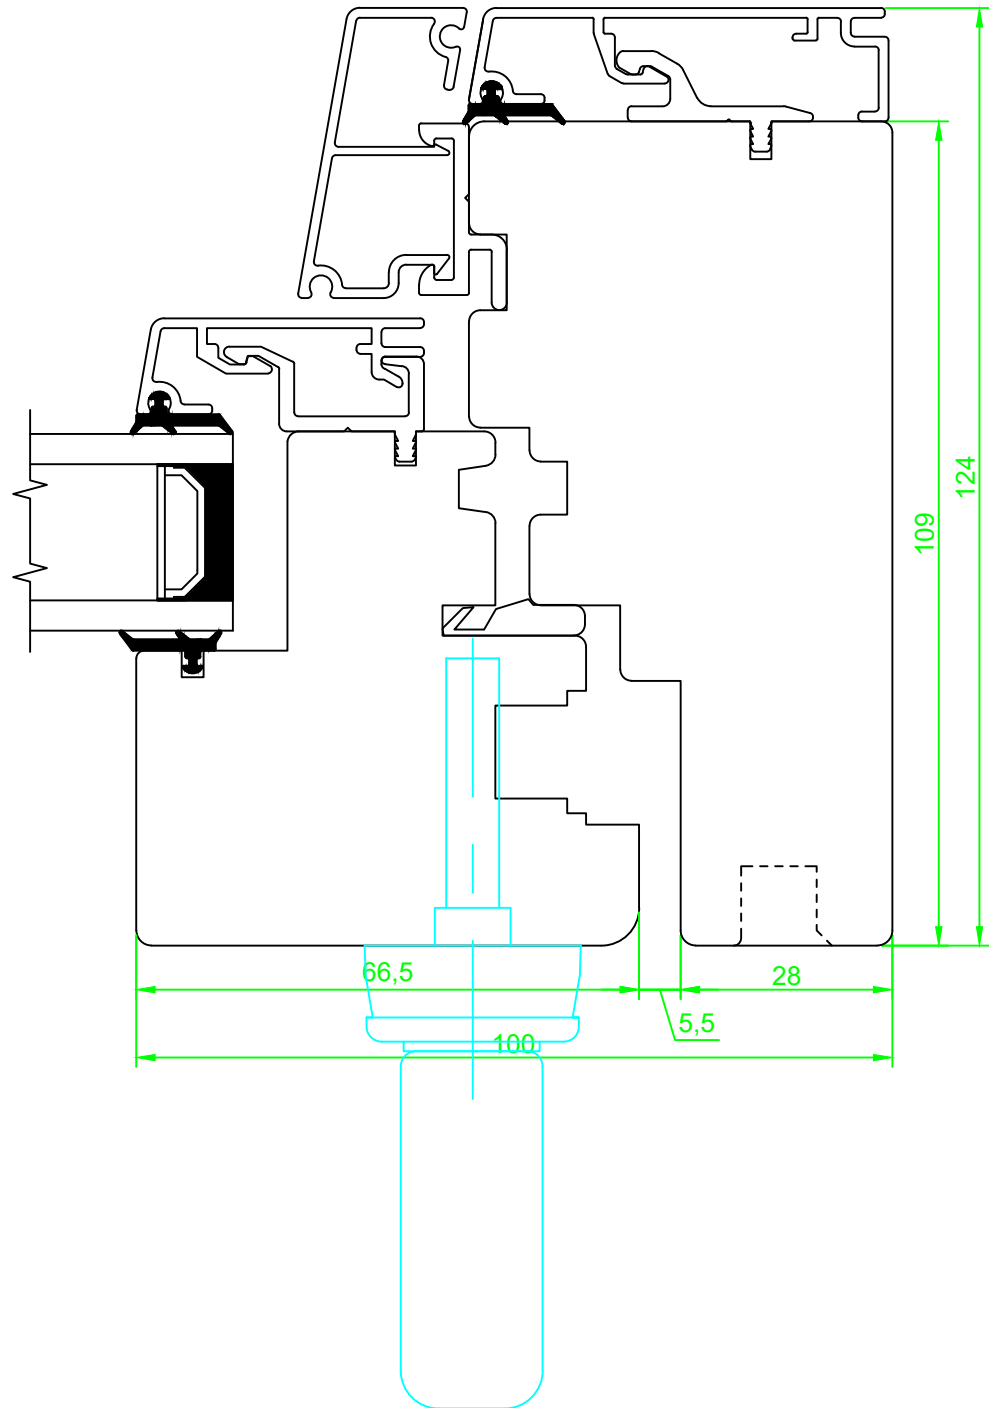

| | | | | | |
|---|-------------------------|-----------|----------------------|---|-------------------------------|
| Date. 12.01.2016 | Constr./draw. JA/EAO | Approved. | Scale. A4 1:1 | Review nr. 6 | Review date 25.02.2022 |
| Innslående vindu med aluminiumsbekledning Detalj under VITA, ramme 68 mm | | | Section: Vertikal |  Nordvestvinduet AS N-6713 ALMENNINGEN Tel +47 57 85 25 80 firmapost@nordvestvinduet.no www.nordvestvinduet.no | |
| | | | Part: Bunn | | Drawing nr. VITA_R68_G26_B |
| Tolerance.: NS-ISO 2768-1-middels. | | | Design: Trend | | |

| | | | | | |
|--|-----------------------------|-----------|------------------------------------|--|-------------------------------|
| Date. 31.05.2012 | Constr./draw. JA/EAO/EDB | Approved. | Scale. A4 1:1 | Review nr. 6 | Review date 25.02.2022 |
| Innslående vindu med aluminiumsbekledning Detalj over VITA, ramme 68 mm | | | Section: Vertikal |  <small>Nordvestvinduet AS N-6713 ALMENNINGEN Tel: +47 57 85 25 80 firmapost@nordvestvinduet.no www.nordvestvinduet.no</small> | |
| | | | Part: Topp | | Drawing nr. VITA_R68_G26_O |
| | | | Tolerance.: NS-ISO 2768-1-middels. | Design: Trend | |

| | | | | | | |
|--|-----------------------------|-----------|------------------------|---|---------------------------|--------------------------------|
| Date. 31.05.2012 | Constr./draw. JA/EAO/EDB | Approved. | Scale. A4 1:1 | Review nr. 6 | Review date 25.02.2022 | |
| Innslående vindu med aluminiumsbekledning Detalj H side VITA, ramme 68 mm | | | Section: Horizontal |  <small>Nordvestvinduet AS N-6713 ALMENNINGEN Tel: +47 57 95 25 80 firmapost@nordvestvinduet.no www.nordvestvinduet.no</small> | | |
| | | | Part: Side | | | Drawing nr. VIKA_R68_G26_HS |
| | | | Design: Trend | | | |
| Tolerance.: NS-ISO 2768-1-middels. | | | | | | |