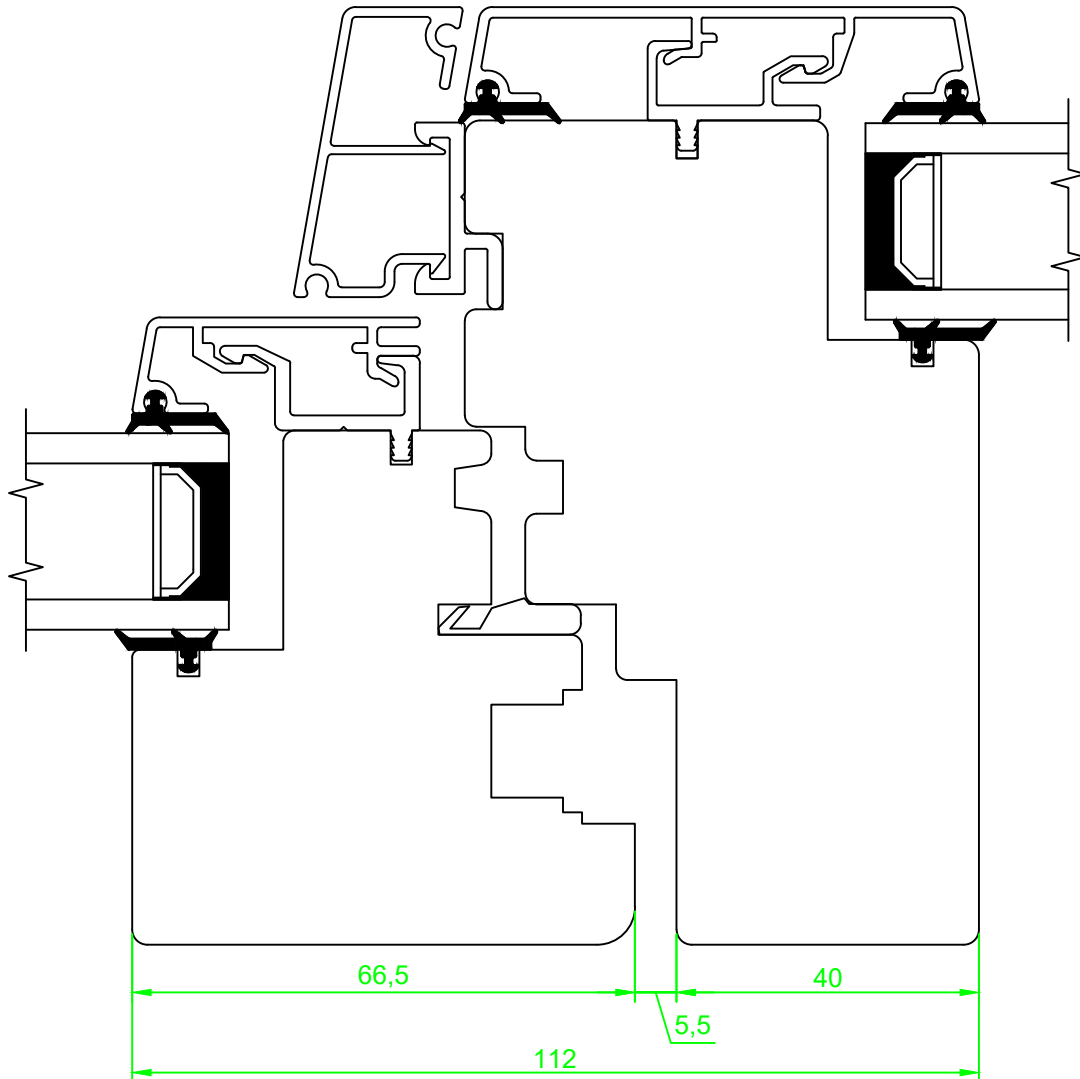

<i>Date.</i> 14.11.2012	<i>Constr./draw.</i> JA/EAO	<i>Approved.</i>	<i>Scale.</i> A4 1:1	<i>Review nr.</i> 6	<i>Review date</i> 25.02.2022
Innslående vindu med aluminiumsbekledning Detalj post VITA, ramme 68 mm			<i>Section:</i> Horizontal	Nordvestvinduet AS N-6713 ALMENNINGEN Tel +47 57 85 25 90 firmapost@nordvestvinduet.no www.nordvestvinduet.no	
			<i>Part:</i> Post		<i>Drawing nr.</i> VITA_R68_G26_P68
<i>Tolerance.:</i> NS-ISO 2768-1-middels.			<i>Design:</i> Trend