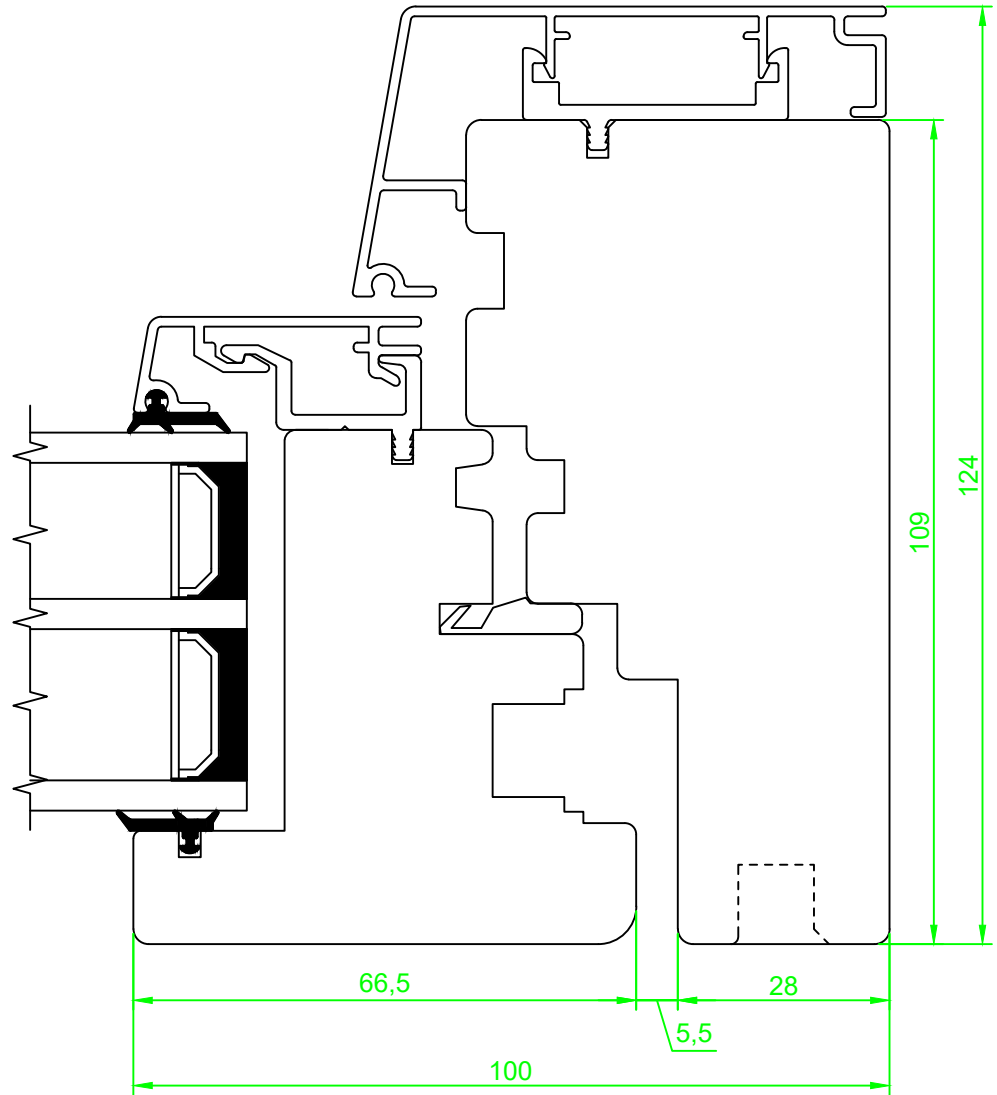

Date. 01.04.2014	Constr./draw. JA/EAO	Approved.	Scale. A4 1:1	Review nr. 5	Review date 25.02.2022
Innslående vindu med aluminiumsbekledning Detalj under VI, ramme 68 mm			Section: Vertikal	 Nordvestvinduet AS N-6713 ALMENNINGEN Tel +47 57 85 25 80 firma.post@nordvestvinduet.no www.nordvestvinduet.no	
			Part: Bunn		Drawing nr. VIA_R68_G50_B
			Tolerance.: NS-ISO 2768-1-middels.	Design: Trend	

Date. 01.04.2014	Constr./draw. JA/EAO	Approved.	Scale. A4 1:1	Review nr. 5	Review date 25.02.2022
Innslående vindu med aluminiumsbekledning Detalj over VI, ramme 68 mm			Section: Vertikal	 <small>Nordvestvinduet AS N-6713 ALMENNINGEN Tel +47 57 85 25 80 firmapost@nordvestvinduet.no www.nordvestvinduet.no</small>	
			Part: Topp		Drawing nr. VIA_R68_G50_O
			Design: Trend		
Tolerance.: NS-ISO 2768-1-middels.					

<i>Date.</i> 01.04.2014	<i>Constr./draw.</i> JA/EAO	<i>Approved.</i>	<i>Scale.</i> A4 1:1	<i>Review nr.</i> 5	<i>Review date</i> 25.02.2022
Innslående vindu med aluminiumsbekledning Detalj side VI, ramme 68 mm			<i>Section:</i> Horizontal	 Nordvestvinduet AS N-6713 ALMENNINGEN Tel +47 57 85 25 80 firmapost@nordvestvinduet.no www.nordvestvinduet.no	<i>Drawing nr.</i> VIA_R68_G50_S
			<i>Part:</i> Side		
			<i>Design:</i> Trend		
<i>Tolerance.:</i> NS-ISO 2768-1-middels.					

Date: 01.04.2014	Constr./draw. JA/EAO	Approved.	Scale: A4 1:1	Review nr. 5	Review date 25.02.2022
Innslående vindu med aluminiumsbekledning Detalj losholt VI, ramme 68 mm			Section: Horisontal	 Nordvestvinduet AS N-6713 ALMENNINGEN Tel +47 57 85 25 80 firmapost@nordvestvinduet.no www.nordvestvinduet.no	
			Part: Losholt		Drawing nr. VIA_R68_G50_L
			Tolerance.: NS-ISO 2768-1-middels.	Design: Trend	