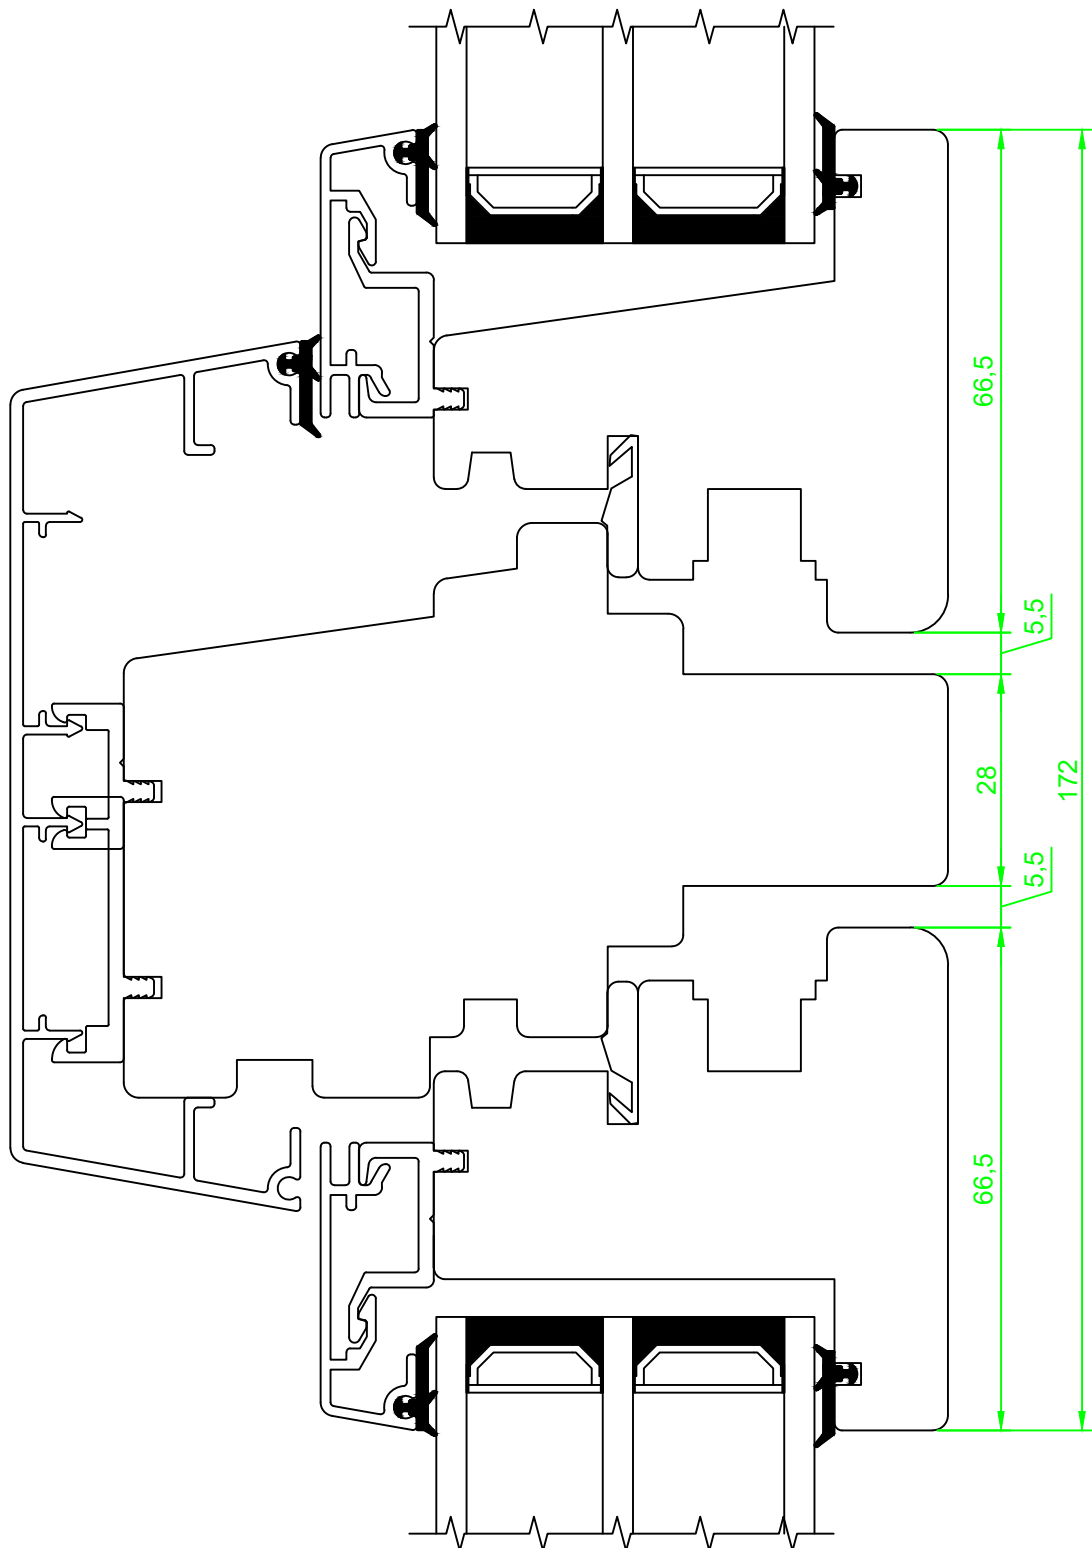

Date. 01.04.2014	Constr./draw. JA/EAO	Approved.	Scale. A4 1:1	Review nr. 5	Review date 25.02.2022
Innslående vindu med aluminiumsbekledning Detalj under VI, ramme 68 mm			Section: Vertikal	 Nordvestvinduet AS N-6713 ALMENNINGEN Tel +47 57 85 25 80 firma.post@nordvestvinduet.no www.nordvestvinduet.no	
			Part: Bunn		Drawing nr. VIA_R68_G50_B
			Tolerance.: NS-ISO 2768-1-middels.	Design: Trend	

Date. 01.04.2014	Constr./draw. JA/EAO	Approved.	Scale. A4 1:1	Review nr. 5	Review date 25.02.2022
Innslående vindu med aluminiumsbekledning Detalj over VI, ramme 68 mm			Section: Vertikal	 <small>Nordvestvinduet AS N-6713 ALMENNINGEN Tel +47 57 85 25 80 firmapost@nordvestvinduet.no www.nordvestvinduet.no</small>	
			Part: Topp		Drawing nr. VIA_R68_G50_O
			Design: Trend		
Tolerance.: NS-ISO 2768-1-middels.					

<i>Date.</i> 01.04.2014	<i>Constr./draw.</i> JA/EAO	<i>Approved.</i>	<i>Scale.</i> A4 1:1	<i>Review nr.</i> 5	<i>Review date</i> 25.02.2022
Innslående vindu med aluminiumsbekledning Detalj side VI, ramme 68 mm			<i>Section:</i> Horizontal	 Nordvestvinduet AS N-6713 ALMENNINGEN Tel +47 57 85 25 80 firmapost@nordvestvinduet.no www.nordvestvinduet.no	<i>Drawing nr.</i> VIA_R68_G50_S
			<i>Part:</i> Side		
			<i>Design:</i> Trend		
<i>Tolerance.:</i> NS-ISO 2768-1-middels.					

<i>Date.</i> 01.04.2014	<i>Constr./draw.</i> EAO	<i>Approved.</i>	<i>Scale.</i> A4 1:1	<i>Review nr.</i> 3	<i>Review date</i> 06.05.2019
Innslående stulp i tre/aluminium 68 mm ramme			<i>Section:</i> Horisontal	 <small>Nordvestvinduet AS N-6713 ALMENNINGEN Tel +47 57 85 25 80 firmapost@nordvestvinduet.no www.nordvestvinduet.no</small>	
			<i>Part:</i> Stulp		<i>Drawing nr.</i> VIA_R68_G50_ST
<i>Tolerance.:</i> NS-ISO 2768-1-middels.			<i>Design:</i> Trend		