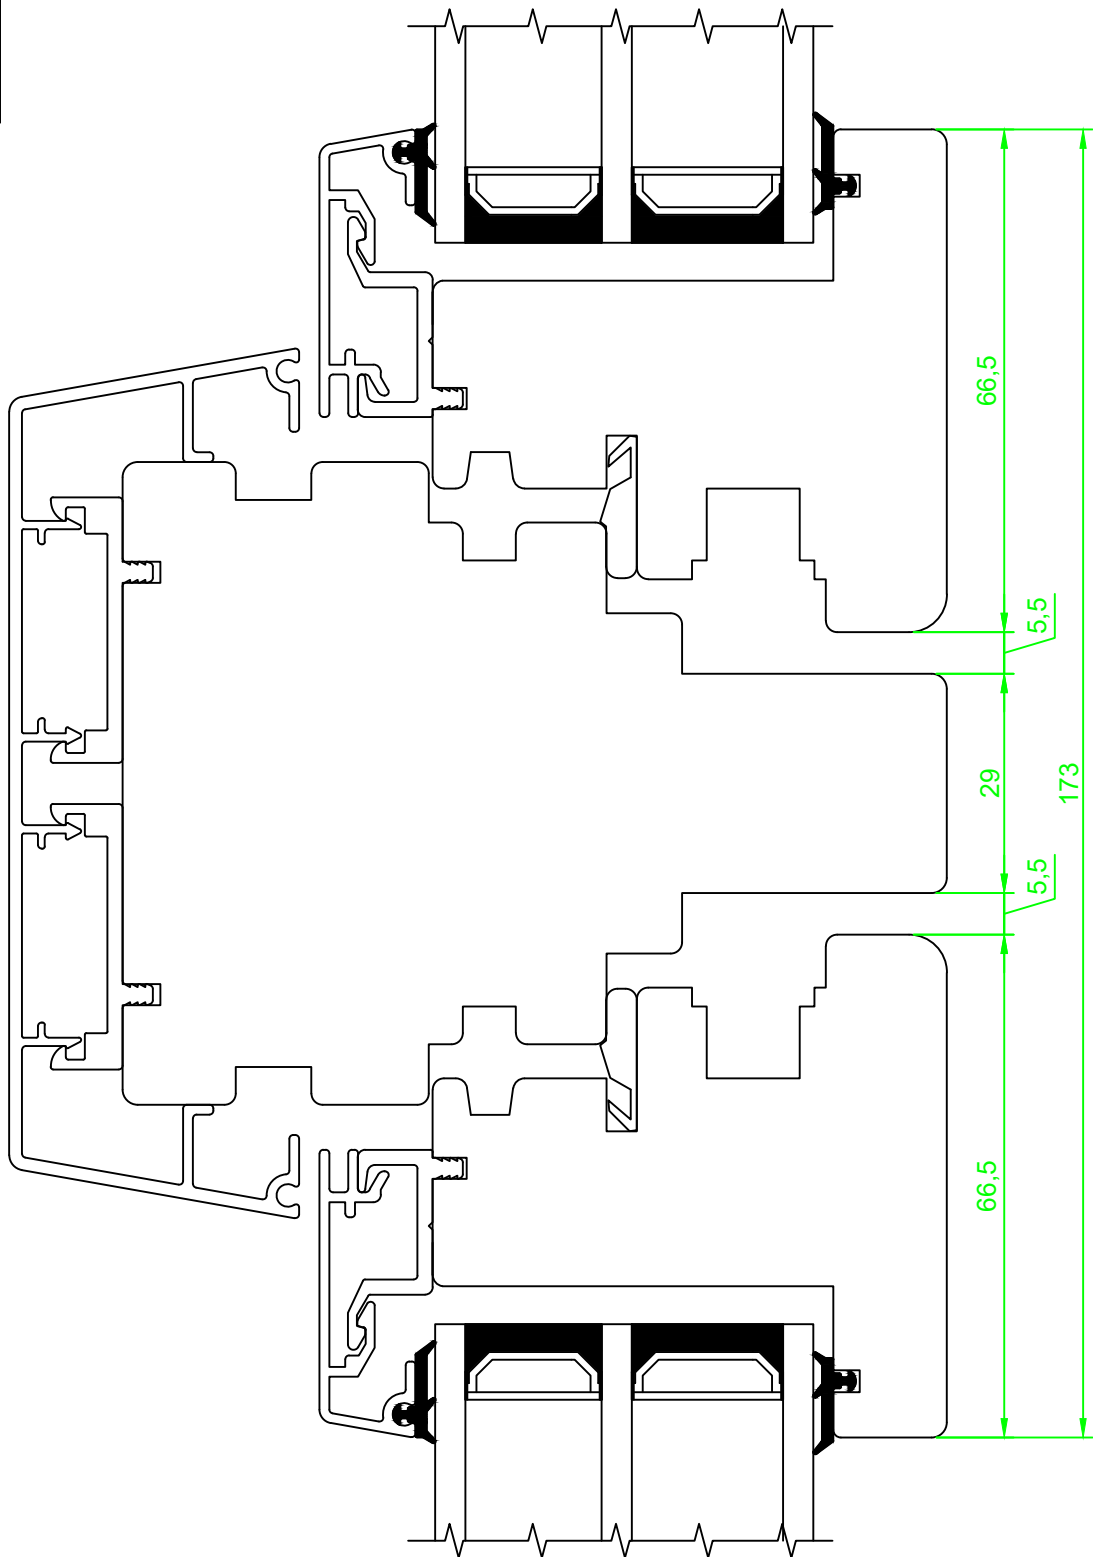

Date. 01.04.2014	Constr./draw. JA/EAO	Approved.	Scale. A4 1:1	Review nr. 5	Review date 25.02.2022
Innslående vindu med aluminiumsbekledning Detalj post VI, ramme 68 mm			Section: Horisontal	Nordvestvinduet AS N-6713 ALMENNINGEN Tel +47 57 85 25 80 firmapost@nordvestvinduet.no www.nordvestvinduet.no	
			Part: Post		Drawing nr. VIA_R68_G50_P
Tolerance.: NS-ISO 2768-1-middels.			Design: Trend