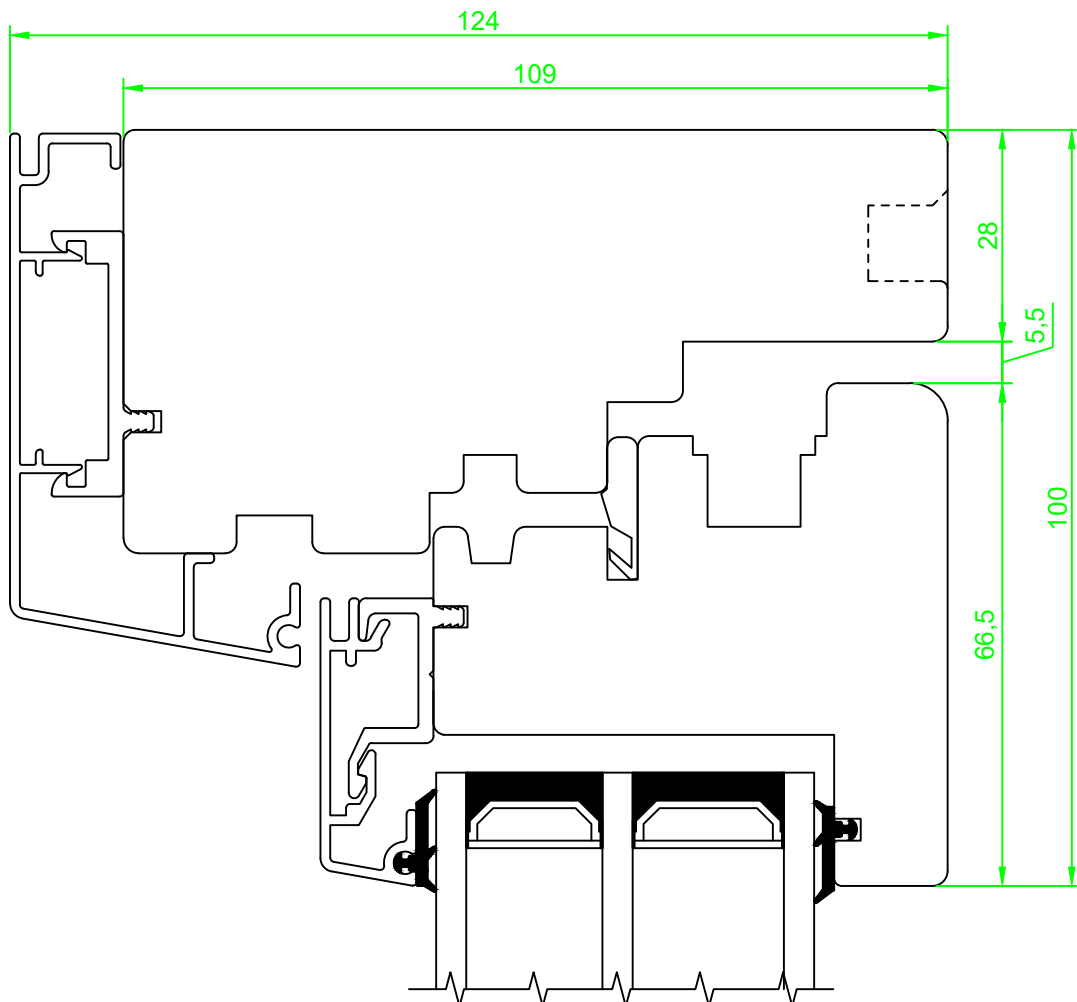

Date. 01.04.2014	Constr./draw. JA/EAO	Approved.	Scale. A4 1:1	Review nr. 5	Review date 25.02.2022
Innslående vindu med aluminiumsbekledning Detalj under VI, ramme 68 mm			Section: Vertikal	 Nordvestvinduet AS N-6713 ALMENNINGEN Tel +47 57 85 25 80 firma.post@nordvestvinduet.no www.nordvestvinduet.no	
			Part: Bunn		Drawing nr. VIA_R68_G50_B
			Tolerance.: NS-ISO 2768-1-middels.	Design: Trend	

Date. 01.04.2014	Constr./draw. JA/EAO	Approved.	Scale. A4 1:1	Review nr. 5	Review date 25.02.2022
Innslående vindu med aluminiumsbekledning Detalj over VI, ramme 68 mm			Section: Vertikal	 <small>Nordvestvinduet AS N-6713 ALMENNINGEN Tel +47 57 85 25 80 firmapost@nordvestvinduet.no www.nordvestvinduet.no</small>	
			Part: Topp		Drawing nr. VIA_R68_G50_O
			Design: Trend		
Tolerance.: NS-ISO 2768-1-middels.					

<i>Date.</i> 01.04.2014	<i>Constr./draw.</i> JA/EAO	<i>Approved.</i>	<i>Scale.</i> A4 1:1	<i>Review nr.</i> 5	<i>Review date</i> 25.02.2022
Innslående vindu med aluminiumsbekledning Detalj side VI, ramme 68 mm			<i>Section:</i> Horizontal	 Nordvestvinduet AS N-6713 ALMENNINGEN Tel +47 57 85 25 80 firmapost@nordvestvinduet.no www.nordvestvinduet.no	<i>Drawing nr.</i> VIA_R68_G50_S
			<i>Part:</i> Side		
			<i>Design:</i> Trend		
<i>Tolerance.:</i> NS-ISO 2768-1-middels.					

Date: 01.04.2014	Constr./draw. JA/EAO	Approved.	Scale: A4 1:1	Review nr. 5	Review date 25.02.2022
Innslående vindu med aluminiumsbekledning Detalj losholt VI, ramme 68 mm			Section: Horisontal	 Nordvestvinduet AS N-6713 ALMENNINGEN Tel +47 57 85 25 80 firmapost@nordvestvinduet.no www.nordvestvinduet.no	
			Part: Losholt		Drawing nr. VIA_R68_G50_L
			Tolerance.: NS-ISO 2768-1-middels.	Design: Trend	