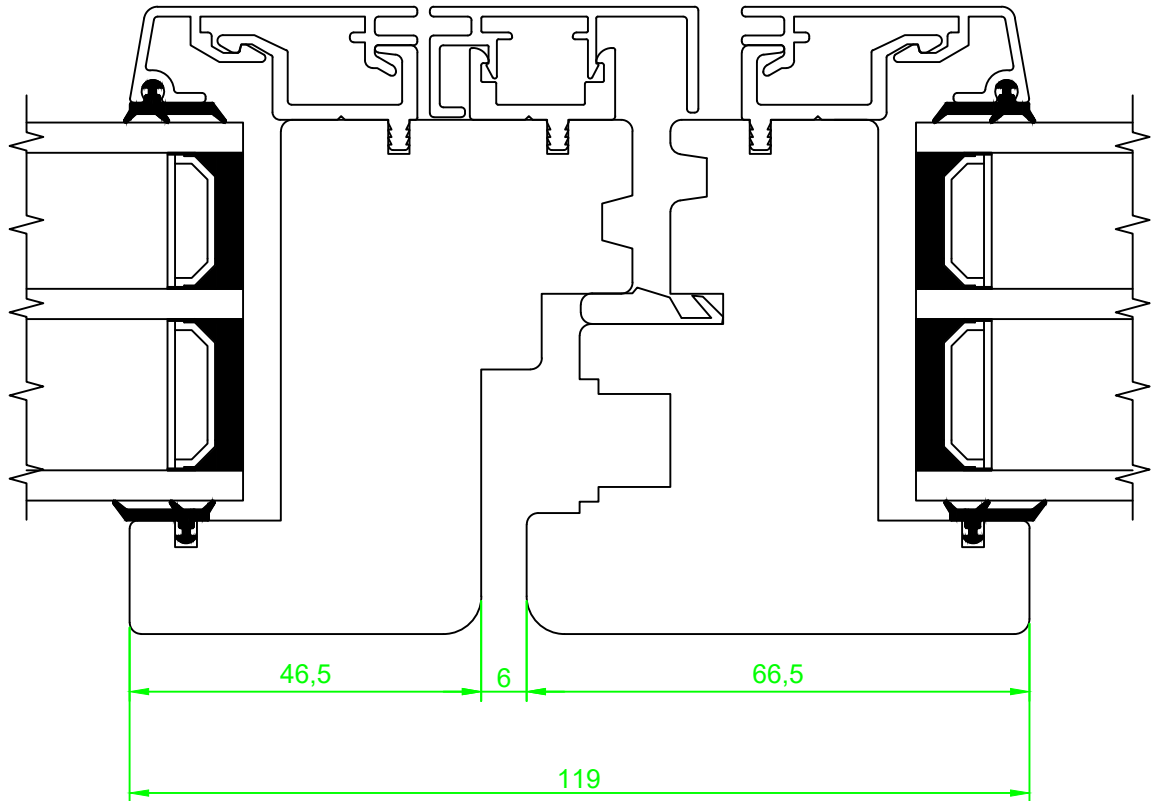

Date. 01.04.2014	Constr./draw. JA/EAO	Approved.	Scale. A4 1:1	Review nr. 5	Review date 25.02.2022
Innslående vindu med aluminiumsbekledning Detalj over VI, ramme 68 mm			Section: Vertikal	 <small>Nordvestvinduet AS N-6713 ALMENNINGEN Tel +47 57 85 25 80 firmapost@nordvestvinduet.no www.nordvestvinduet.no</small>	
			Part: Topp		Drawing nr. VIA_R68_G50_O
			Design: Trend		
Tolerance.: NS-ISO 2768-1-middels.					

<i>Date.</i> 01.04.2014	<i>Constr./draw.</i> JA/EAO	<i>Approved.</i>	<i>Scale.</i> A4 1:1	<i>Review nr.</i> 5	<i>Review date</i> 25.02.2022
Innslående vindu med aluminiumsbekledning Detalj side VI, ramme 68 mm			<i>Section:</i> Horizontal	 Nordvestvinduet AS N-6713 ALMENNINGEN Tel +47 57 85 25 80 firmapost@nordvestvinduet.no www.nordvestvinduet.no	<i>Drawing nr.</i> VIA_R68_G50_S
			<i>Part:</i> Side		
			<i>Design:</i> Trend		
<i>Tolerance.:</i> NS-ISO 2768-1-middels.					

Date: 01.04.2014	Constr./draw. JA/EAO	Approved.	Scale: A4 1:1	Review nr. 5	Review date 25.02.2022
Innslående vindu med aluminiumsbekledning Detalj losholt VI, ramme 68 mm			Section: Horisontal	 Nordvestvinduet AS N-6713 ALMENNINGEN Tel +47 57 85 25 80 firmapost@nordvestvinduet.no www.nordvestvinduet.no	
			Part: Losholt		Drawing nr. VIA_R68_G50_L
			Tolerance.: NS-ISO 2768-1-middels.	Design: Trend	

Date. 01.04.2014	Constr./draw. JA/EAO	Approved.	Scale. A4 1:1	Review nr. 5	Review date 25.02.2022
Innslående vindu med aluminiumsbekledning Detalj post VI, ramme 68 mm			Section: Horisontal	 Nordvestvinduet AS N-6713 ALMENNINGEN Tel +47 57 85 25 80 firmapost@nordvestvinduet.no www.nordvestvinduet.no	
			Part: Post		Drawing nr. VIA_R68_G50_P
Tolerance.: NS-ISO 2768-1-middels.			Design: Trend		