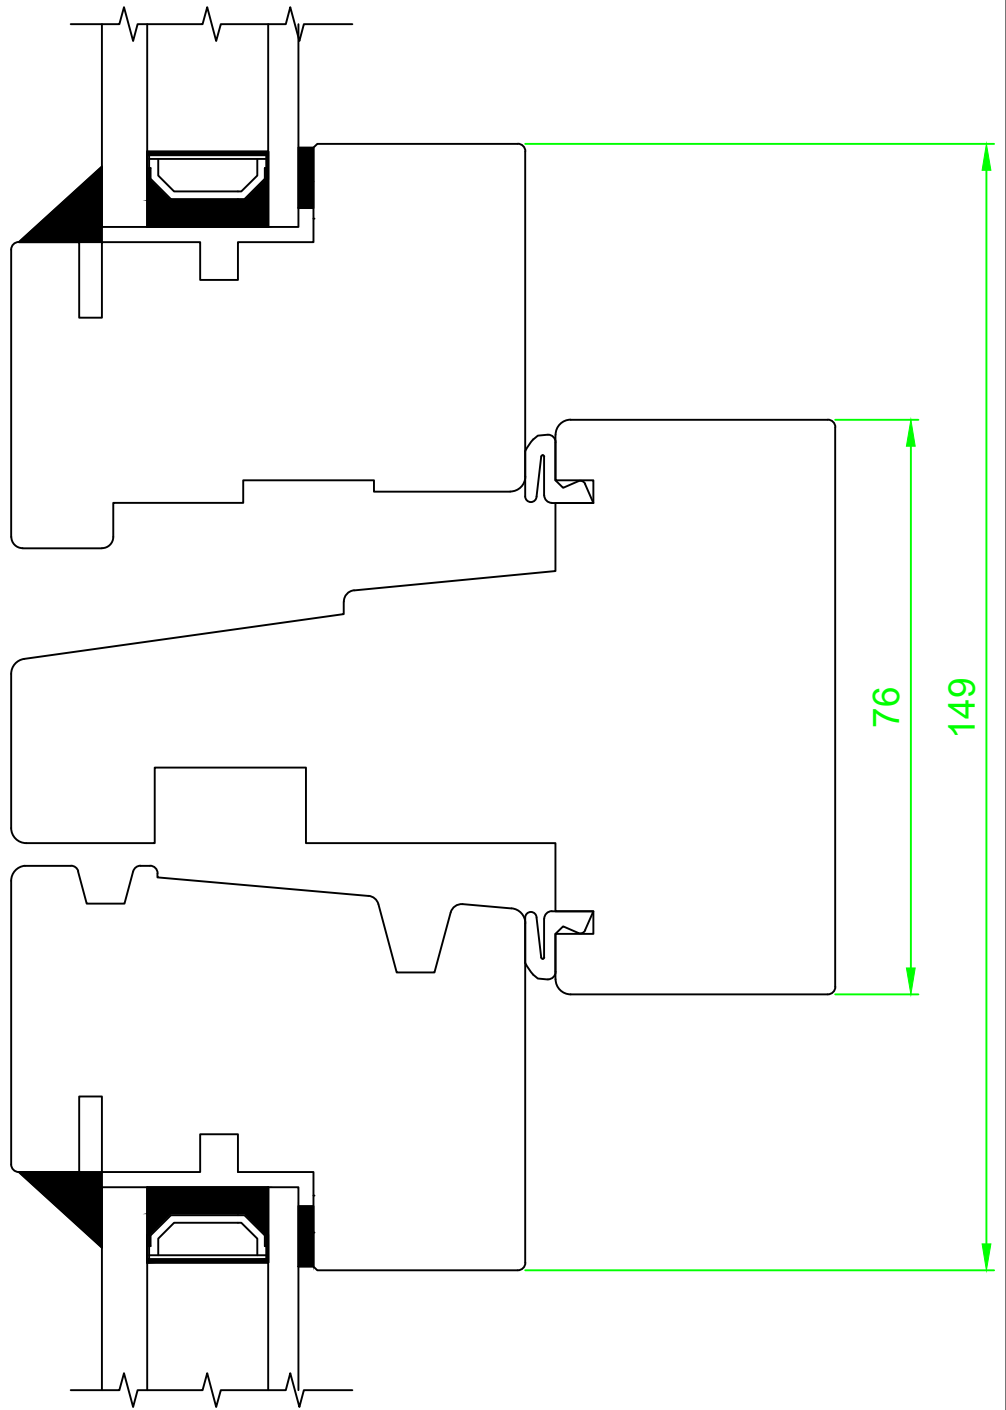

<i>Date.</i> 17.06.2015	<i>Constr./draw.</i> JA/EAO	<i>Approved.</i>	<i>Scale.</i> 1:1	<i>Review nr.</i> Rev. 1	
Kittvindu 76mm losholt med Trendprofil, ramme 55mm med Trendprofil			<i>Material.</i>	Nordvestvinduet AS N-6713 ALMENNINGEN Tel +47 57 85 25 80 firmapost@nordvestvinduet.no www.nordvestvinduet.no	
			<i>Replacement for:</i>		<i>Drawing nr.</i> KV_R55-13_TR_L76A
Vertikalsnitt losholt, Design Trend			<i>Replaced of:</i>		
<i>Tolerance.: NS-ISO 2768-1-middels.</i>