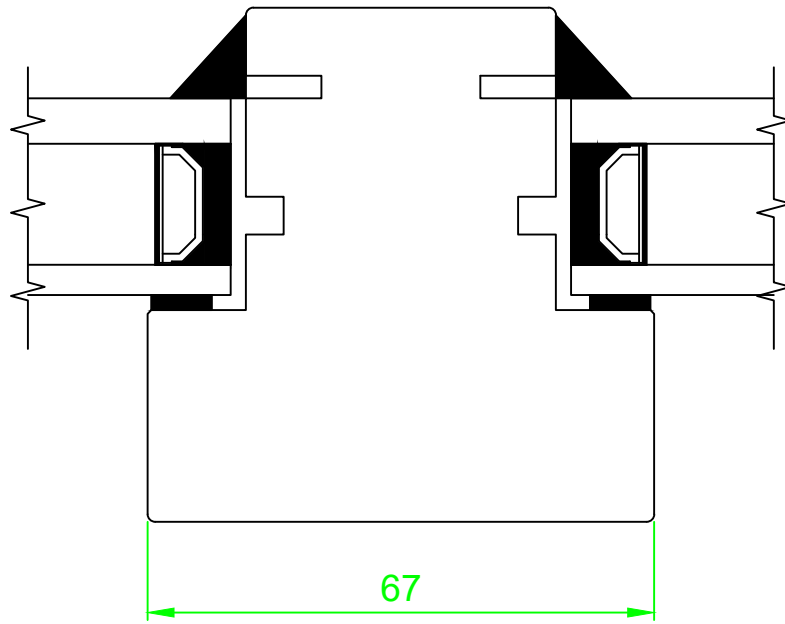

<i>Date.</i> 17.06.2015	<i>Constr./draw.</i> JA/EAO	<i>Approved.</i>	<i>Scale.</i> 1:1	<i>Review nr.</i> Rev. 1	
Kittvindu med Trendprofil, gjennomgående sprosse 67mm med Trendprofil Horizontal- og vertikalsnitt sprosse, Design Trend			<i>Material.</i>	Nordvestvinduet AS N-6713 ALMENNINGEN Tel +47 57 85 25 80 firmapost@nordvestvinduet.no www.nordvestvinduet.no	
			<i>Replacement for:</i>		<i>Drawing nr.</i>
			<i>Replaced of:</i>		KV_SPR67-13_TR
<i>Tolerance.: NS-ISO 2768-1-middels.</i>