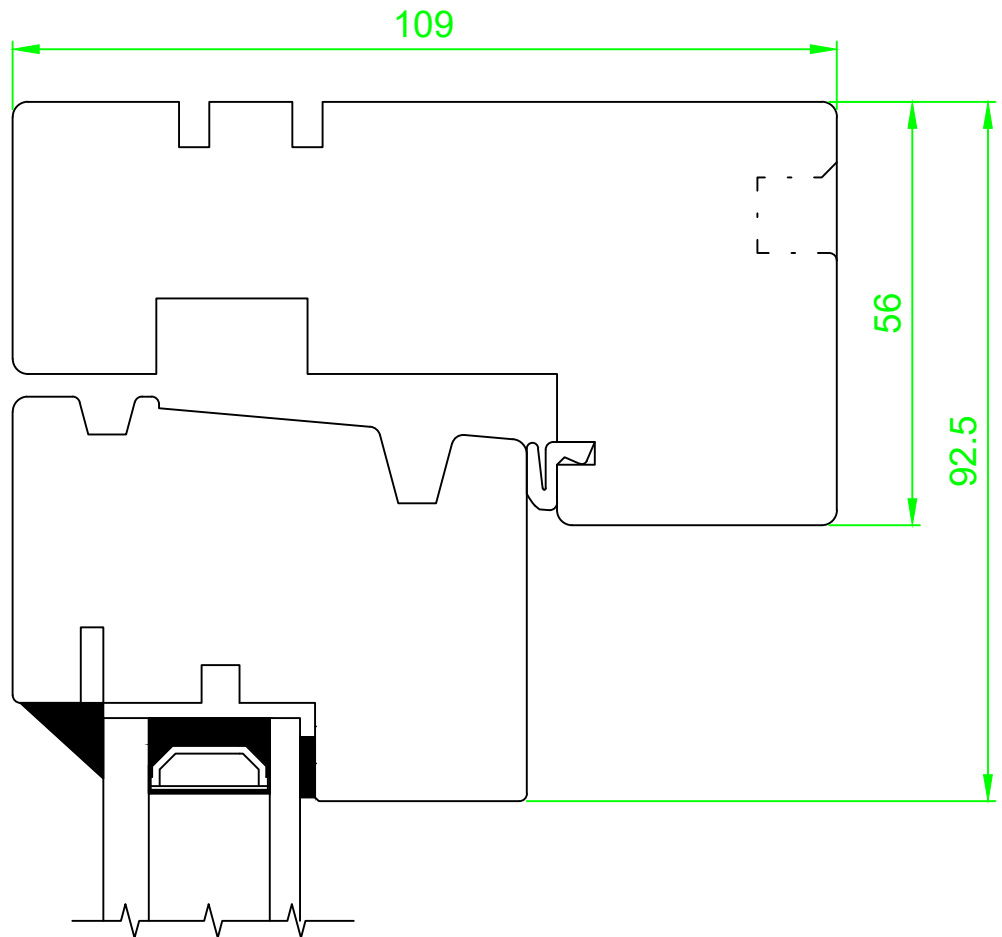

<i>Date.</i> 17.06.2015	<i>Constr./draw.</i> JA/EAO	<i>Approved.</i>	<i>Scale.</i> 1:1	<i>Review nr.</i> Rev. 1
Kittvindu med vannese 28mm R10, ramme 55mm med Trendprofil			<i>Material.</i>	 Nordvestvinduet AS N-6713 ALMENNINGEN Tel: +47 57 85 25 80 firmapost@nordvestvinduet.no www.nordvestvinduet.no
			<i>Replacement for:</i>	
Vertikalsnitt bunn, Design Trend			<i>Replaced of:</i>	
<i>Tolerance.: NS-ISO 2768-1-middels.</i>				