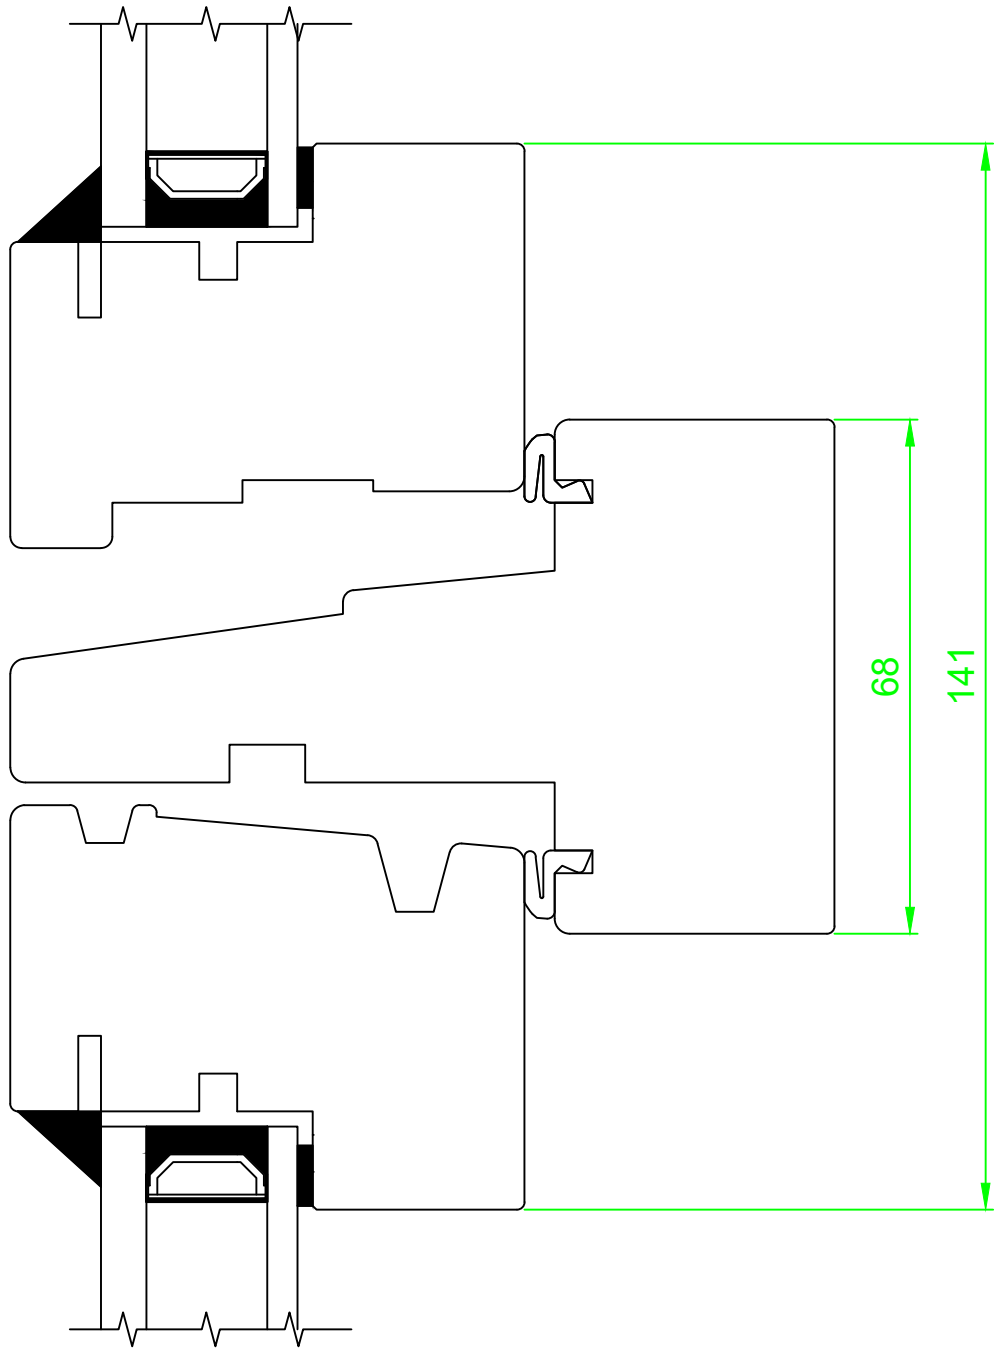

<i>Date.</i> 17.06.2015	<i>Constr./draw.</i> JA/EAO	<i>Approved.</i>	<i>Scale.</i> 1:1	<i>Review nr.</i> Rev. 1	
Kittvindu 76mm losholt med Trendprofil, ramme 55mm med Trendprofil			<i>Material.</i>	Nordvestvinduet AS N-6713 ALMENNINGEN Tel: +47 57 65 25 80 firmapost@nordvestvinduet.no www.nordvestvinduet.no	
			<i>Replacement for:</i>		<i>Drawing nr.</i> KV_R55-13_TR_L68A
Vertikalsnitt losholt, Design Trend			<i>Replaced of:</i>		
<i>Tolerance.: NS-ISO 2768-1-middels.</i>