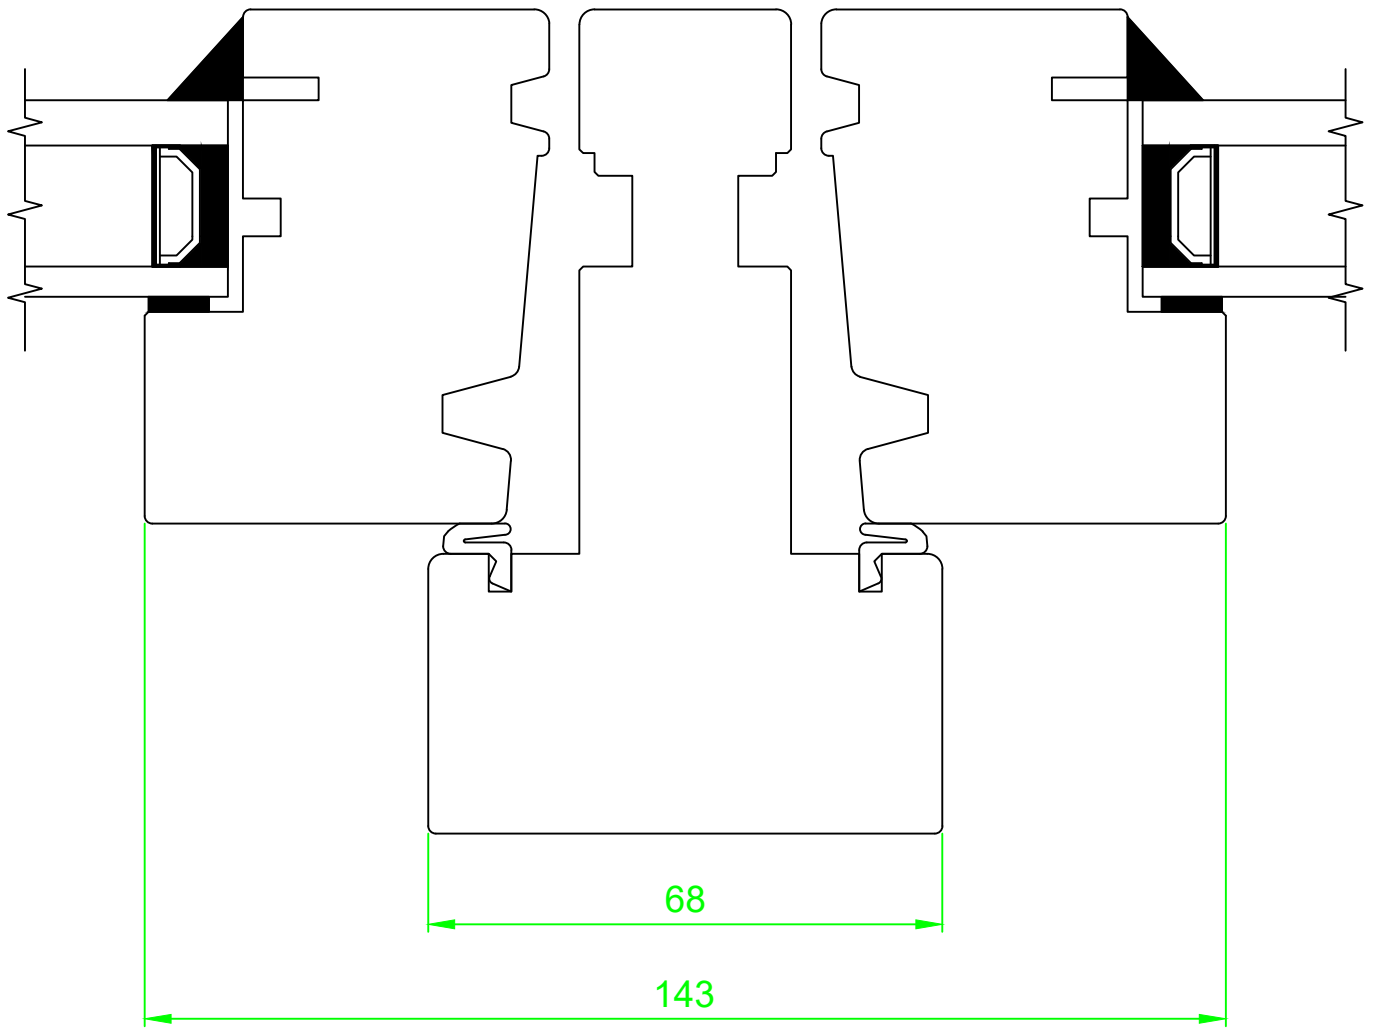

<i>Date.</i> 17.06.2015	<i>Constr./draw.</i> JA/EAO	<i>Approved.</i>	<i>Scale.</i> 1:1	<i>Review nr.</i> Rev. 1	
Kittvindu 68mm post med Trendprofil, ramme 55mm med Trendprofil			<i>Material.</i>	Nordvestvinduet AS N-6713 ALMENNINGEN Tel +47 57 85 25 80 firmapost@nordvestvinduet.no www.nordvestvinduet.no	
			<i>Replacement for:</i>		<i>Drawing nr.</i> KV_R55-13_TR_P68
Horizontalsnitt post, Design Trend			<i>Replaced of:</i>		
<i>Tolerance.: NS-ISO 2768-1-middels.</i>