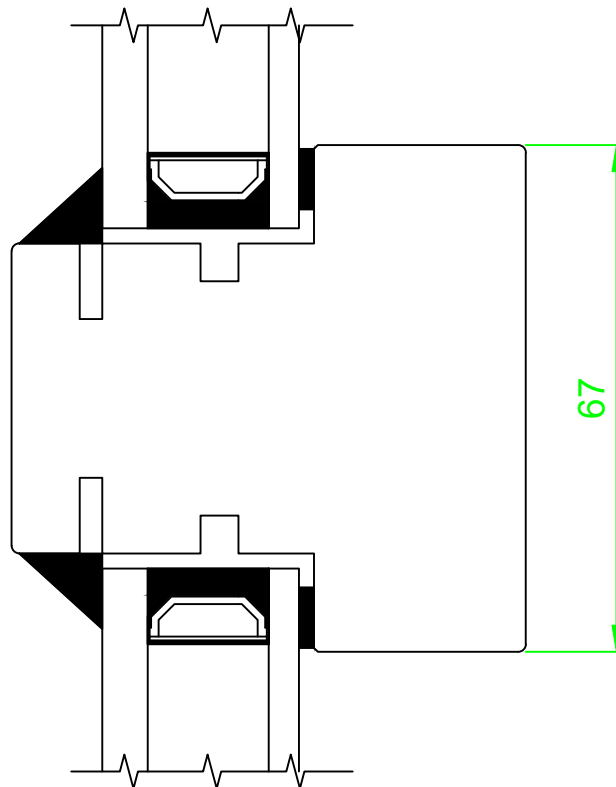

<i>Date.</i> 17.06.2015	<i>Constr./draw.</i> JA/EAO	<i>Approved.</i>	<i>Scale.</i> 1:1	<i>Review nr.</i> Rev. 1	
Kittvindu med Trendprofil, gjennomgående sprosse 67mm med Trendprofil Horizontal- og vertikalsnitt sprosse, Design Trend			<i>Material.</i>	Nordvestvinduet AS N-6713 ALMENNINGEN Tel +47 57 85 25 80 firmapost@nordvestvinduet.no www.nordvestvinduet.no	
			<i>Replacement for:</i>		<i>Drawing nr.</i>
			<i>Replaced of:</i>		KV_SPR67-13_TR
<i>Tolerance.: NS-ISO 2768-1-middels.</i>