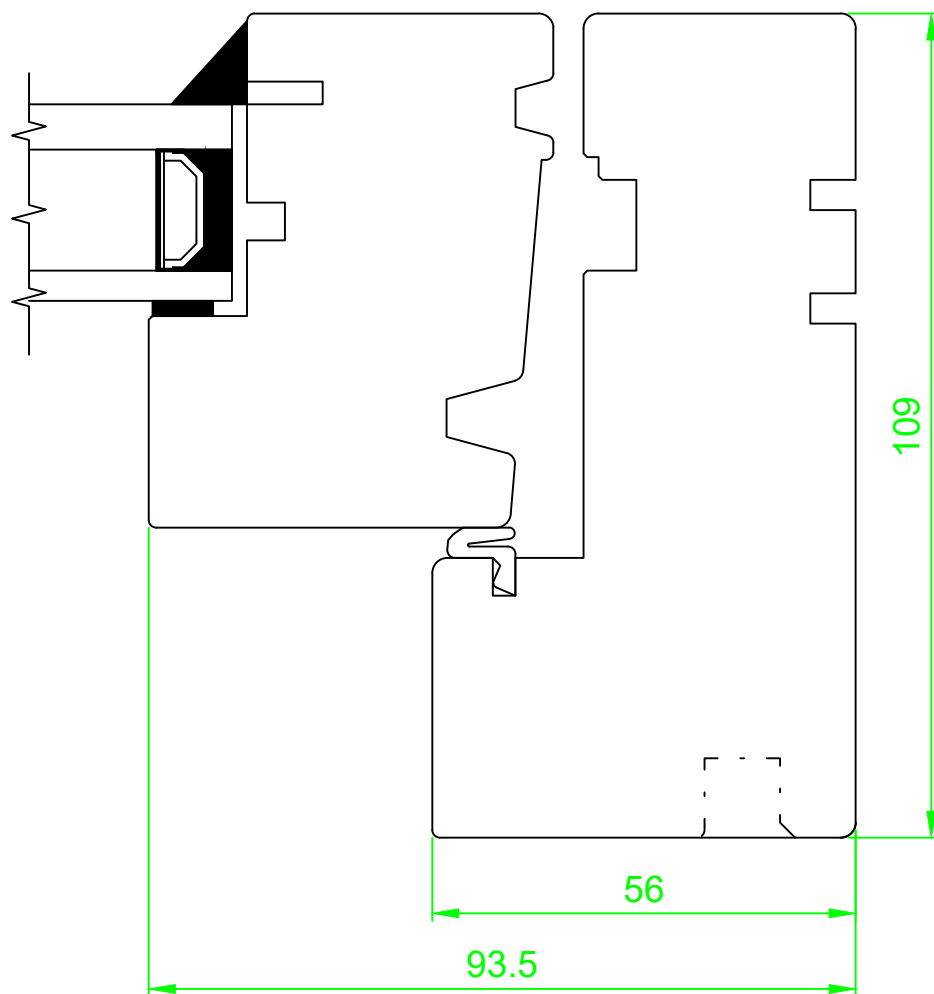

<i>Date.</i> 17.06.2015	<i>Constr./draw.</i> JA/EAO	<i>Approved.</i>	<i>Scale.</i> 1:1	<i>Review nr.</i> Rev. 1	
Kittvindu med Trendprofil, ramme 55mm med Trendprofil			<i>Material.</i>	 Nordvestvinduet AS N-5713 ALMENNENGEN Tel +47 57 85 25 80 firmapost@nordvestvinduet.no www.nordvestvinduet.no	
			<i>Replacement for:</i>		<i>Drawing nr.</i> KV_R55-13_TR_S
Horisontalsnitt side, Design Trend			<i>Replaced of:</i>		
<i>Tolerance.: NS-ISO 2768-1-middels.</i>