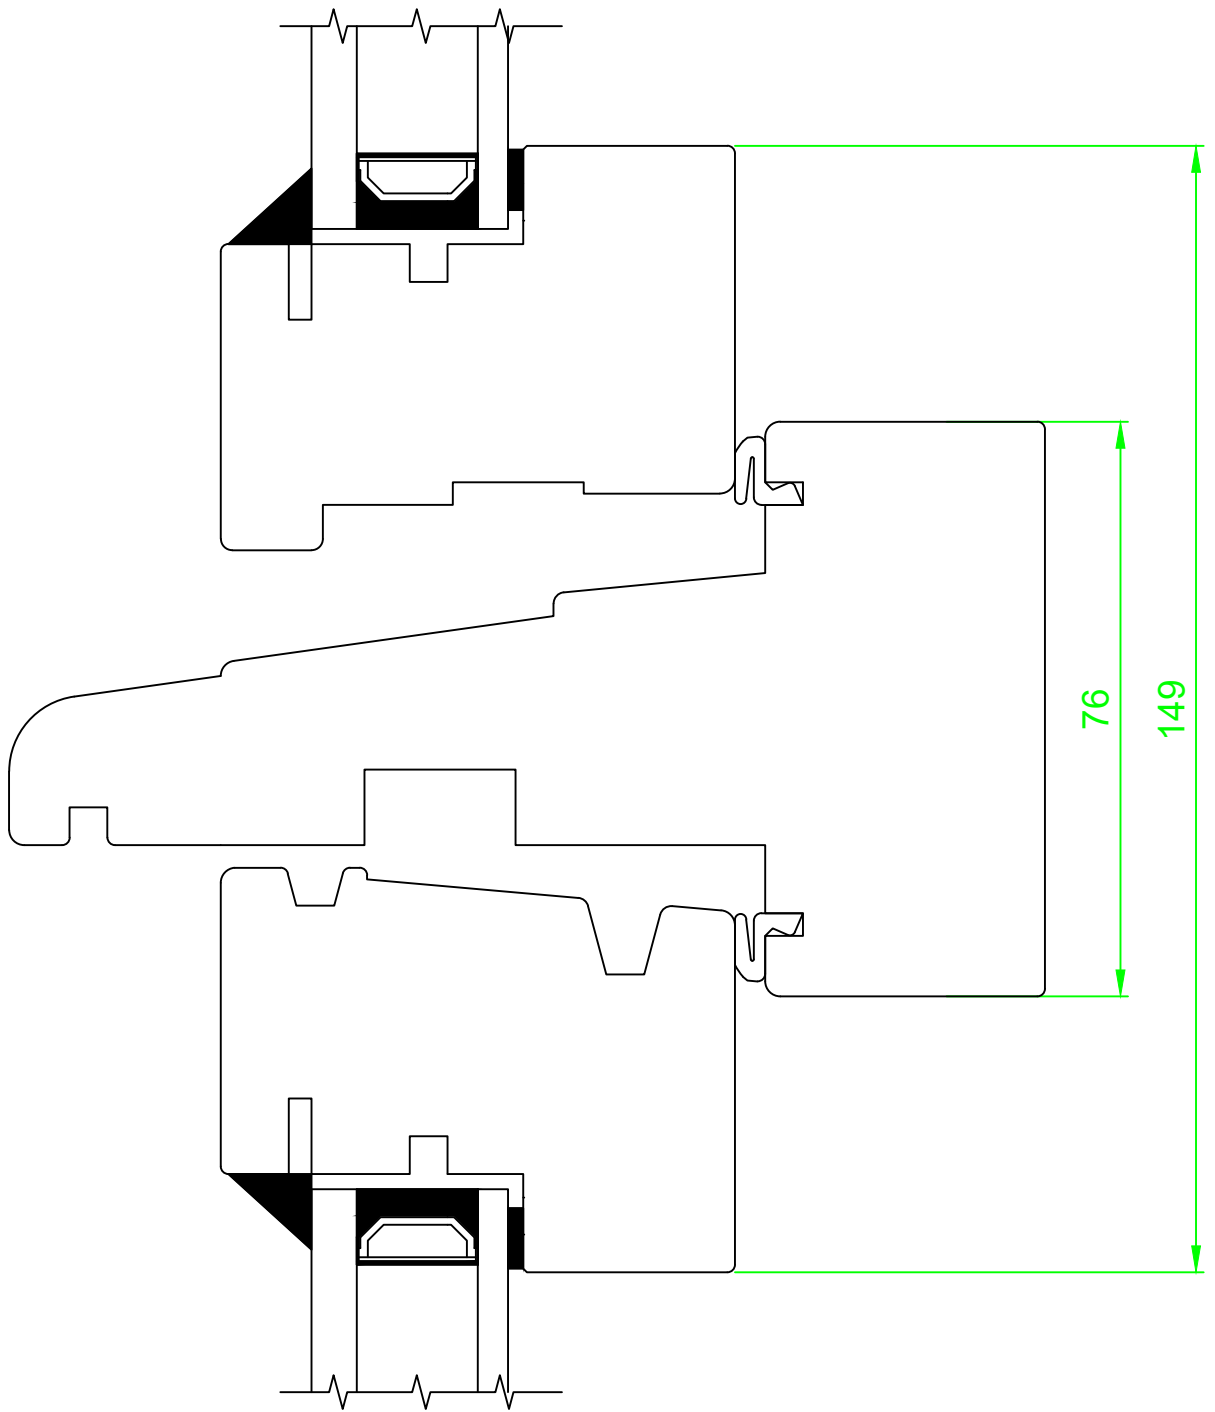

<i>Date.</i> 17.06.2015	<i>Constr./draw.</i> JA/EAO	<i>Approved.</i>	<i>Scale.</i> 1:1	<i>Review nr.</i> Rev. 1	
Kittvindu 76mm losholt med Trendprofil og vannese 28mm, ramme 55mm med Trendprofil			<i>Material.</i>	Nordvestvinduet AS N-6713 ALMENNINGEN Tel +47 57 85 25 80 firmapost@nordvestvinduet.no www.nordvestvinduet.no	
			<i>Replacement for:</i>		<i>Drawing nr.</i> KV_R55-13_TR_L76A_VN
Vertikalsnitt losholt, Design Trend			<i>Replaced of:</i>		
<i>Tolerance.: NS-ISO 2768-1-middels.</i>