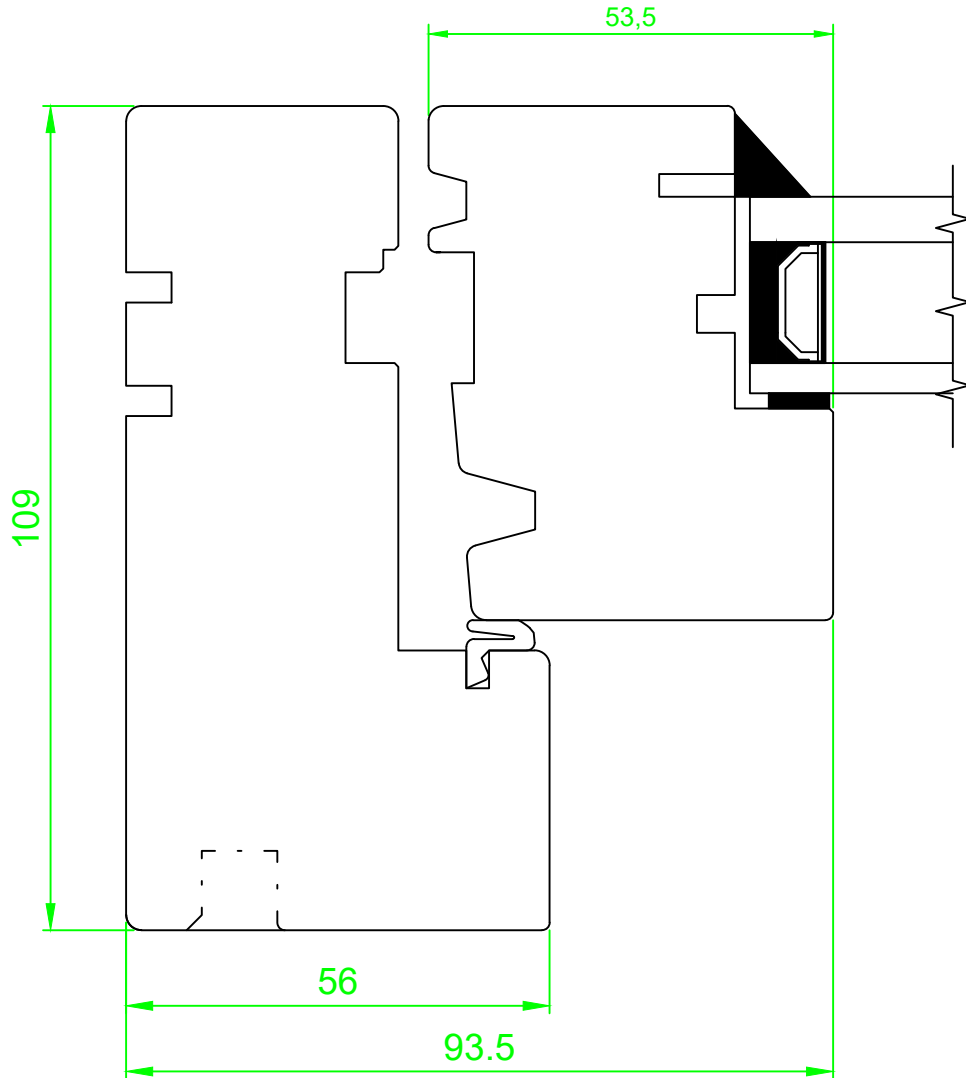

Date. 17.06.2015	Constr./draw. JA/EAO	Approved.	Scale. 1:1	Review nr. Rev. 1	
Kittvindu med Trendprofil, ramme 55mm med Trendprofil			Material.	Nordvestvinduet AS N-6713 ALMENNINGEN Tel +47 57 85 25 80 firmapost@nordvestvinduet.no www.nordvestvinduet.no	
			Replacement for:		Drawing nr. KV_R55-13_TR_HS
Horisontalsnitt side, Design Trend			Replaced of:		
Tolerance.: NS-ISO 2768-1-middels.