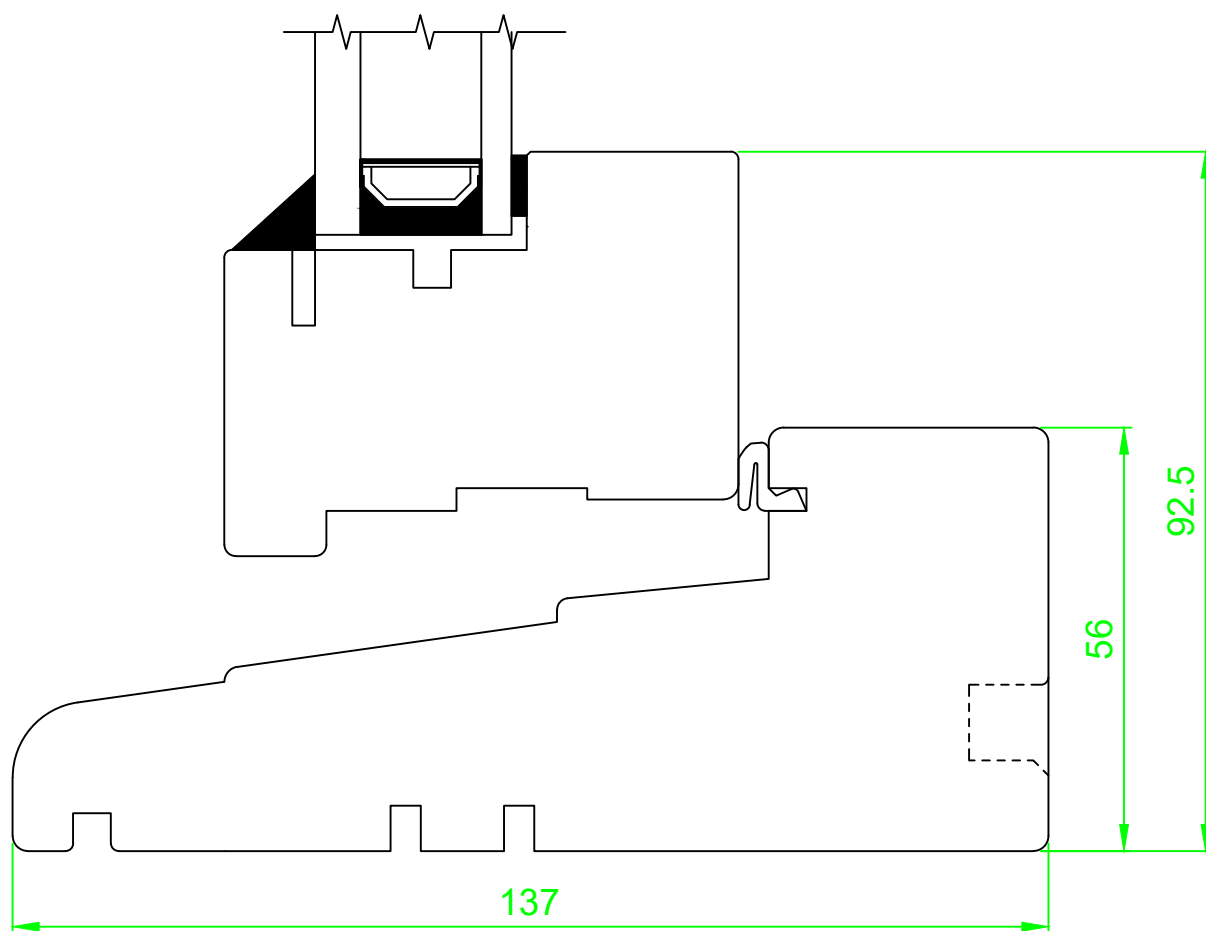

<i>Date.</i> 17.06.2015	<i>Constr./draw.</i> JA/EAO	<i>Approved.</i>	<i>Scale.</i> 1:1	<i>Review nr.</i> Rev. 1
Kittvindu med vannese 28mm R10, ramme 55mm med Trendprofil			<i>Material.</i>	 Nordvestvinduet AS N-6713 ALMENNINGEN Tel: +47 57 85 25 80 firmapost@nordvestvinduet.no www.nordvestvinduet.no
			<i>Replacement for:</i>	
Vertikalsnitt bunn, Design Trend			<i>Replaced of:</i>	
<i>Tolerance.: NS-ISO 2768-1-middels.</i>				