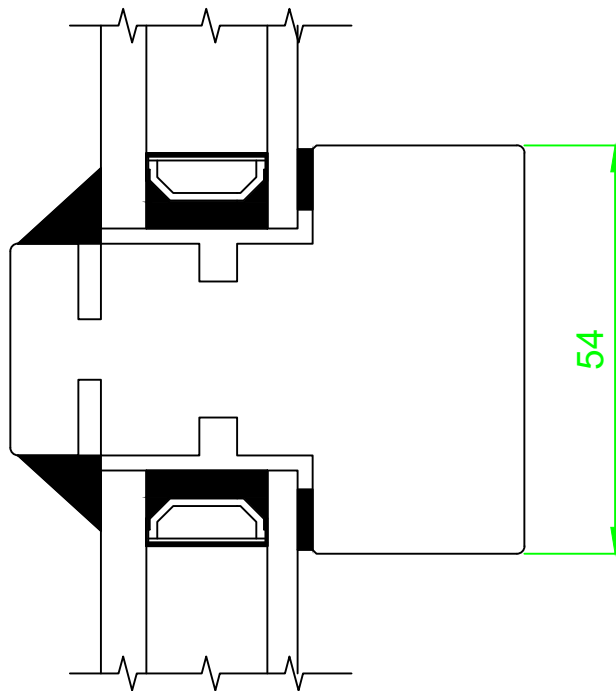

Date. 17.06.2015	Constr./draw. JA/EAO	Approved.	Scale. 1:1	Review nr. Rev. 1
Kittvindu med Trendprofil, gjennomgående sprosse 54mm med Trendprofil Horisontal- og vertikalsnitt sprosse, Design Trend			Material.	Nordvestvinduet AS N-6713 ALMENNENGEN Tel +47 57 85 25 80 firmapost@nordvestvinduet.no www.nordvestvinduet.no
Tolerance.: NS-ISO 2768-1-middels.			Replacement for: Replaced of:	Drawing nr. KV_SPR54-13_TR