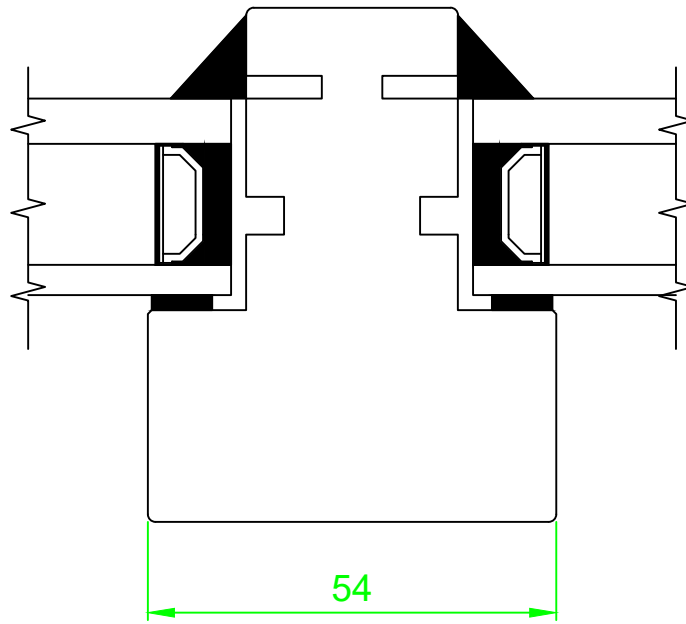

Date. 17.06.2015	Constr./draw. JA/EAO	Approved.	Scale. 1:1	Review nr. Rev. 1
Kittvindu med Trendprofil, gjennomgående sprosse 54mm med Trendprofil Horisontal- og vertikalsnitt sprosse, Design Trend			Material.	Nordvestvinduet AS N-6713 ALMENNENGEN Tel +47 57 85 25 80 firmapost@nordvestvinduet.no www.nordvestvinduet.no
Tolerance.: NS-ISO 2768-1-middels.			Replacement for: Replaced of:	Drawing nr. KV_SPR54-13_TR