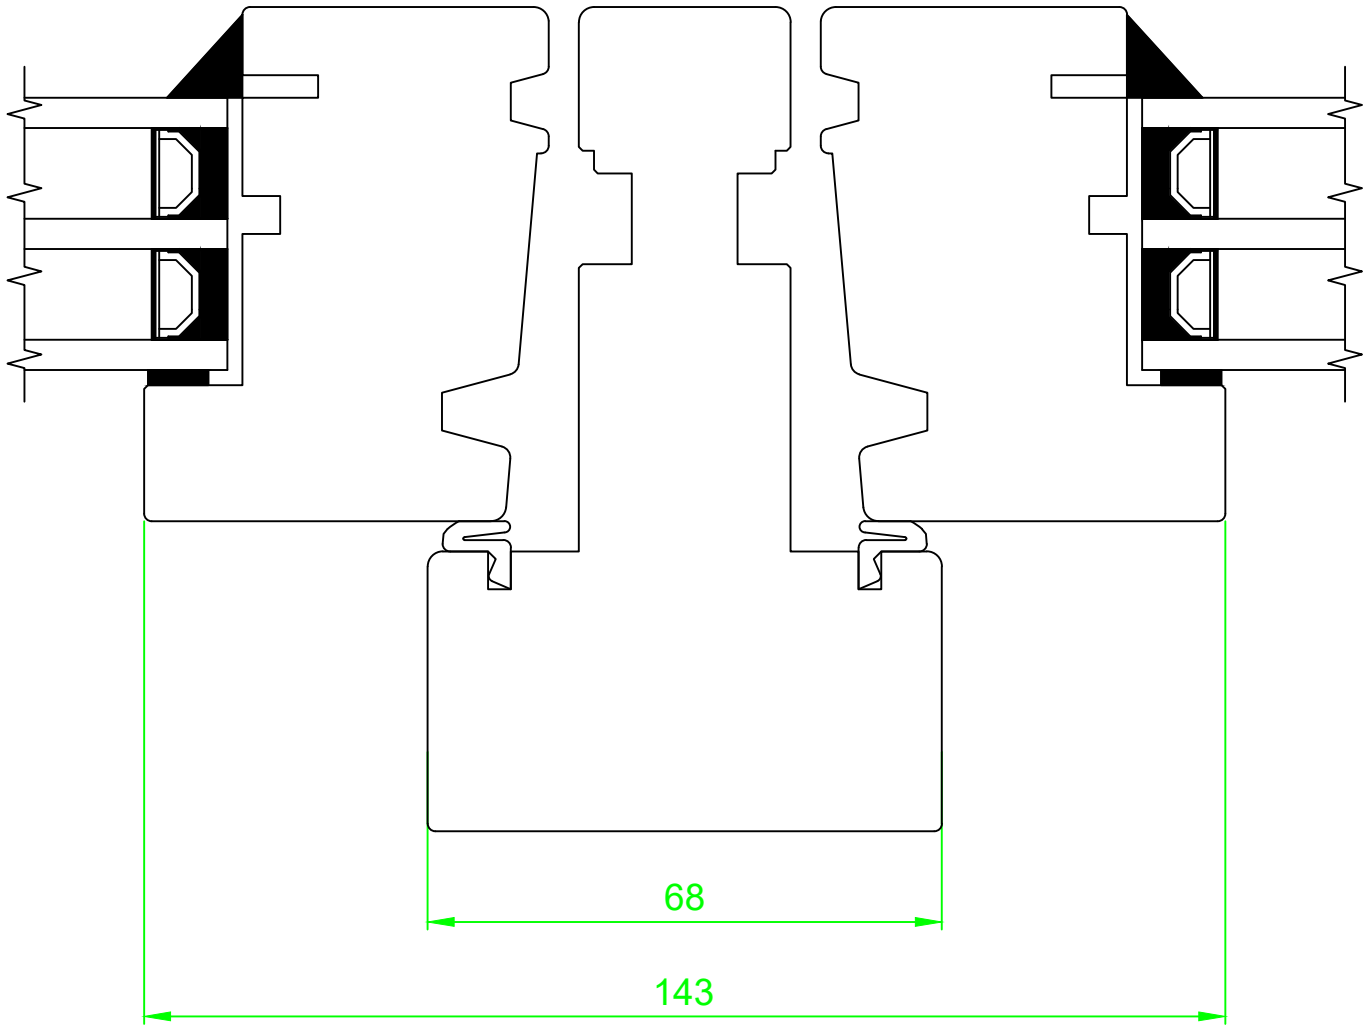

<i>Date.</i> 17.06.2015	<i>Constr./draw.</i> JA/EAO	<i>Approved.</i>	<i>Scale.</i> 1:1	<i>Review nr.</i> Rev. 1	
Kittvindu 68mm post med Trendprofil, ramme 55mm med Trendprofil og 36mm glass			<i>Material.</i>	Nordvestvinduet AS N-6713 ALMENNINGEN Tel +47 57 85 25 80 firmapost@nordvestvinduet.no www.nordvestvinduet.no	
			<i>Replacement for:</i>		<i>Drawing nr.</i> KV_R55-13x50_TR_P68
Horizontalsnitt post, Design Trend			<i>Replaced of:</i>		
<i>Tolerance.: NS-ISO 2768-1-middels.</i>