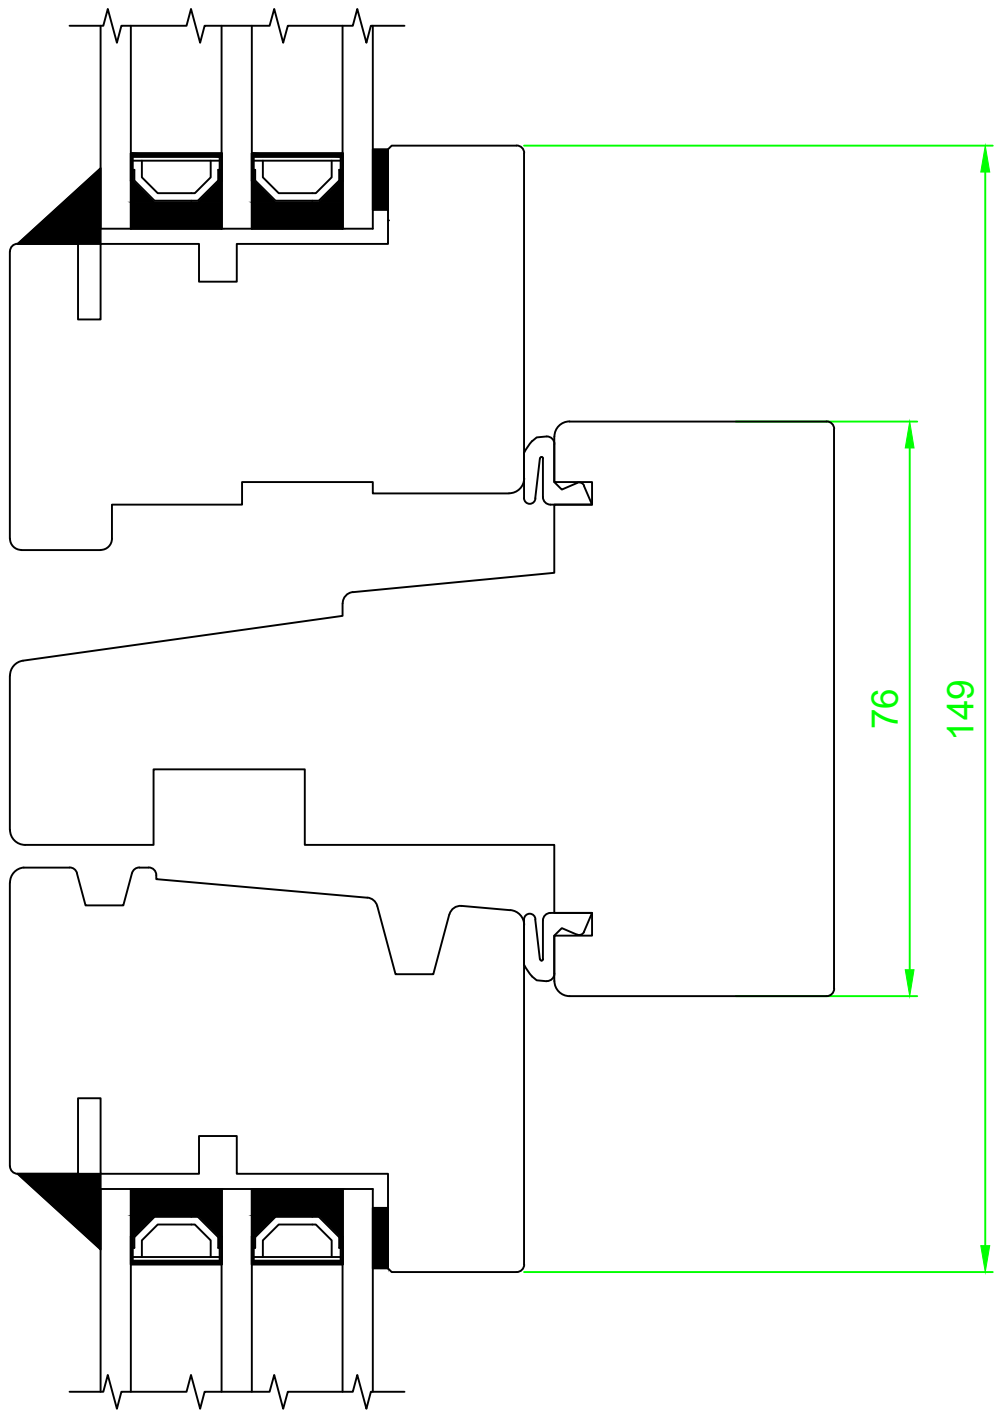

<i>Date.</i> 17.06.2015	<i>Constr./draw.</i> JA/EAO	<i>Approved.</i>	<i>Scale.</i> 1:1	<i>Review nr.</i> Rev. 1	
Kittvindu 76mm losholt med Trendprofil, ramme 55mm med Trendprofil			<i>Material.</i>	Nordvestvinduet AS N-6713 ALMENNINGEN Tel: +47 57 85 25 80 firmapost@nordvestvinduet.no www.nordvestvinduet.no	
Vertikalsnitt losholt, Design Trend			<i>Replacement for:</i>		<i>Drawing nr.</i> KV_R55-13x50_TR_L76A
<i>Tolerance.:</i> NS-ISO 2768-1-middels.			<i>Replaced of:</i>