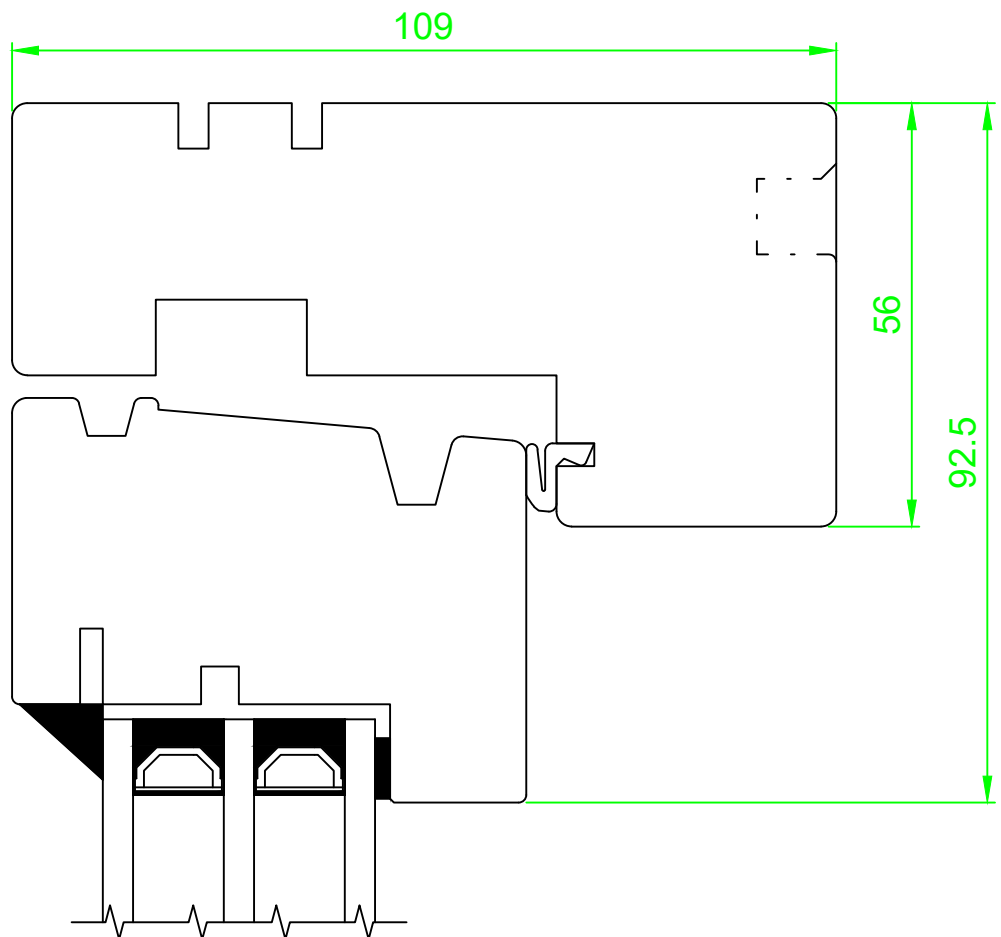

<i>Date.</i> 17.06.2015	<i>Constr./draw.</i> JA/EAO	<i>Approved.</i>	<i>Scale.</i> 1:1	<i>Review nr.</i> Rev. 1
Kittvindu, ramme 55mm med Trendprofil og 36mm glass			<i>Material.</i>	 Nordvestvinduet AS N-6713 ALMENNINGEN Tel +47 57 85 25 80 firmapost@nordvestvinduet.no www.nordvestvinduet.no
			<i>Replacement for:</i>	
Vertikalsnitt bunn, Design Trend			<i>Replaced of:</i>	
<i>Tolerance.:</i> NS-ISO 2768-1-middels.				

<i>Date.</i> 17.06.2015	<i>Constr./draw.</i> JA/EAO	<i>Approved.</i>	<i>Scale.</i> 1:1	<i>Review nr.</i> Rev. 1
Kittvindu med vannese 28mm R10, ramme 55mm med Trendprofil og 36mm glass			<i>Material.</i>	 Nordvestvinduet AS N-6713 ALMENNINGEN Tel +47 57 85 25 80 firmapost@nordvestvinduet.no www.nordvestvinduet.no
			<i>Replacement for:</i>	
Vertikalsnitt bunn, Design Trend			<i>Replaced of:</i>	KV_R55-13x50_TR_B_VN
<i>Tolerance.: NS-ISO 2768-1-middels.</i>				