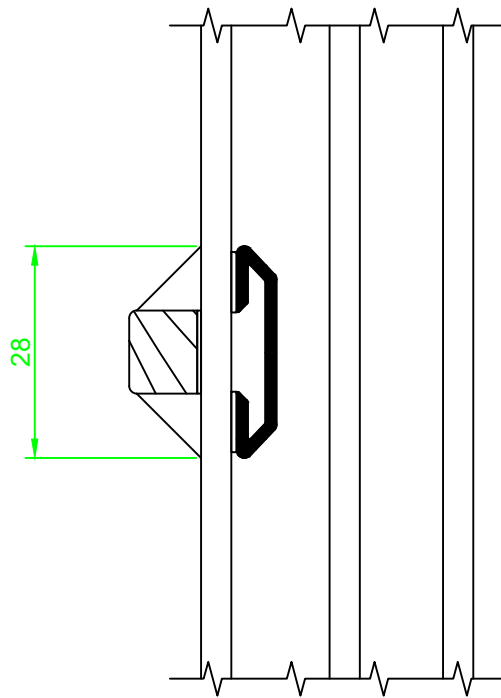

<i>Date.</i> 10.03.2014	<i>Constr./draw.</i> EAO	<i>Approved.</i>	<i>Scale.</i> 1:1	<i>Review nr.</i> Rev. 1	
Sprosse på glass Kittet sprosse utv. pålimt inv glass 25 mm			<i>Material.</i>	Nordvestvinduet AS N-6713 ALMENNINGEN Tel +47 57 85 25 80 firmapost@nordvestvinduet.no www.nordvestvinduet.no	
			<i>Replacement for:</i>		<i>Drawing nr.</i> Spr_K25U_3lag
			<i>Tolerance.: NS-ISO 2768-1-middels.</i>	<i>Replaced of:</i>