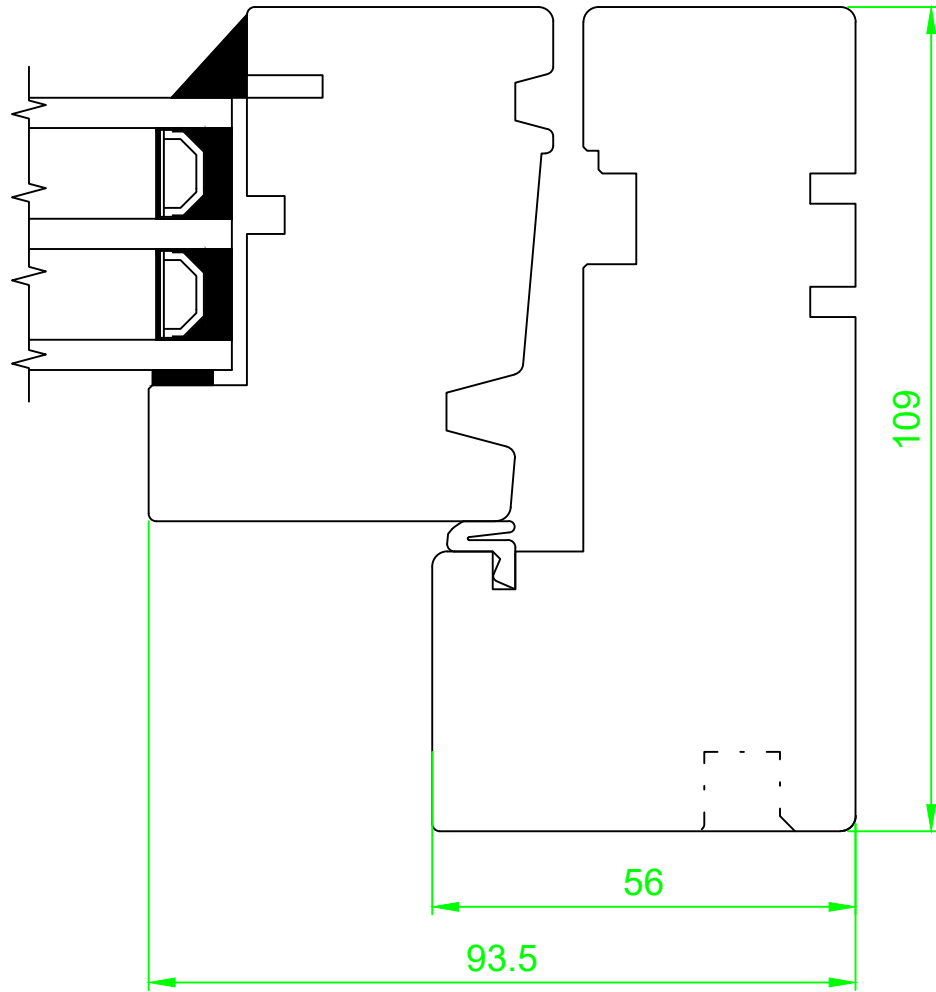

<i>Date.</i> 17.06.2015	<i>Constr./draw.</i> JA/EAO	<i>Approved.</i>	<i>Scale.</i> 1:1	<i>Review nr.</i> Rev. 1	
Kittvindu med Trendprofil, ramme 55mm med Trendprofil og 36mm glass			<i>Material.</i>	Nordvestvinduet AS N-6713 ALMENNINGEN Tel +47 57 85 25 80 firmapost@nordvestvinduet.no www.nordvestvinduet.no	
			<i>Replacement for:</i>		<i>Drawing nr.</i> KV_R55-13x50_TR_S
Horisontalsnitt side, Design Trend			<i>Replaced of:</i>		
<i>Tolerance.: NS-ISO 2768-1-middels.</i>