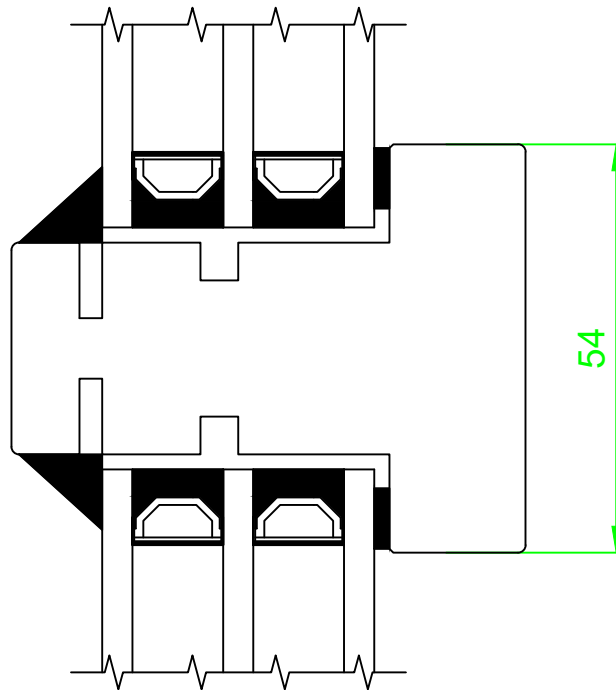

<i>Date.</i> 17.06.2015	<i>Constr./draw.</i> JA/EAO	<i>Approved.</i>	<i>Scale.</i> 1:1	<i>Review nr.</i> Rev. 1	
Kittvindu med Trendprofil, gjennomgående sprosse 54mm med Trendprofil og 36mm glass Horizontal- og vertikalsnitt sprosse, Design Trend			<i>Material.</i>	Nordvestvinduet AS N-6713 ALMENNINGEN Tel +47 57 85 25 80 firmapost@nordvestvinduet.no www.nordvestvinduet.no	
			<i>Replacement for:</i>		<i>Drawing nr.</i> KV_SPR54-13x50_TR
<i>Tolerance.: NS-ISO 2768-1-middels.</i>			<i>Replaced of:</i>