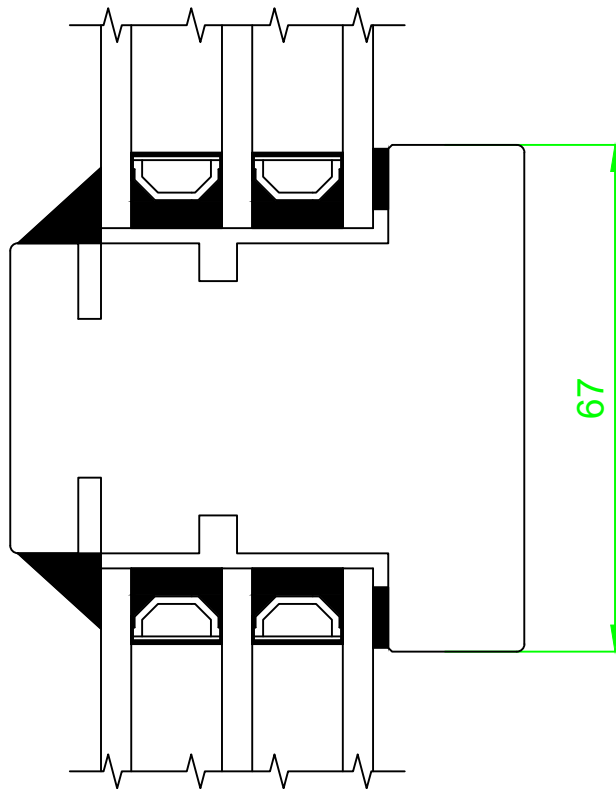

<i>Date.</i> 17.06.2015	<i>Constr./draw.</i> JA/EAO	<i>Approved.</i>	<i>Scale.</i> 1:1	<i>Review nr.</i> Rev. 1	
Kittvindu med Trendprofil, gjennomgående sprosse 67mm med Trendprofil og 36mm glass Horizontal- og vertikalsnitt sprosse, Design Trend			<i>Material.</i>	Nordvestvinduet AS N-6713 ALMENNINGEN Tel +47 57 85 25 80 firmapost@nordvestvinduet.no www.nordvestvinduet.no	
			<i>Replacement for:</i>		<i>Drawing nr.</i> KV_SPR67-13x50_TR
<i>Tolerance.:</i> NS-ISO 2768-1-middels.			<i>Replaced of:</i>