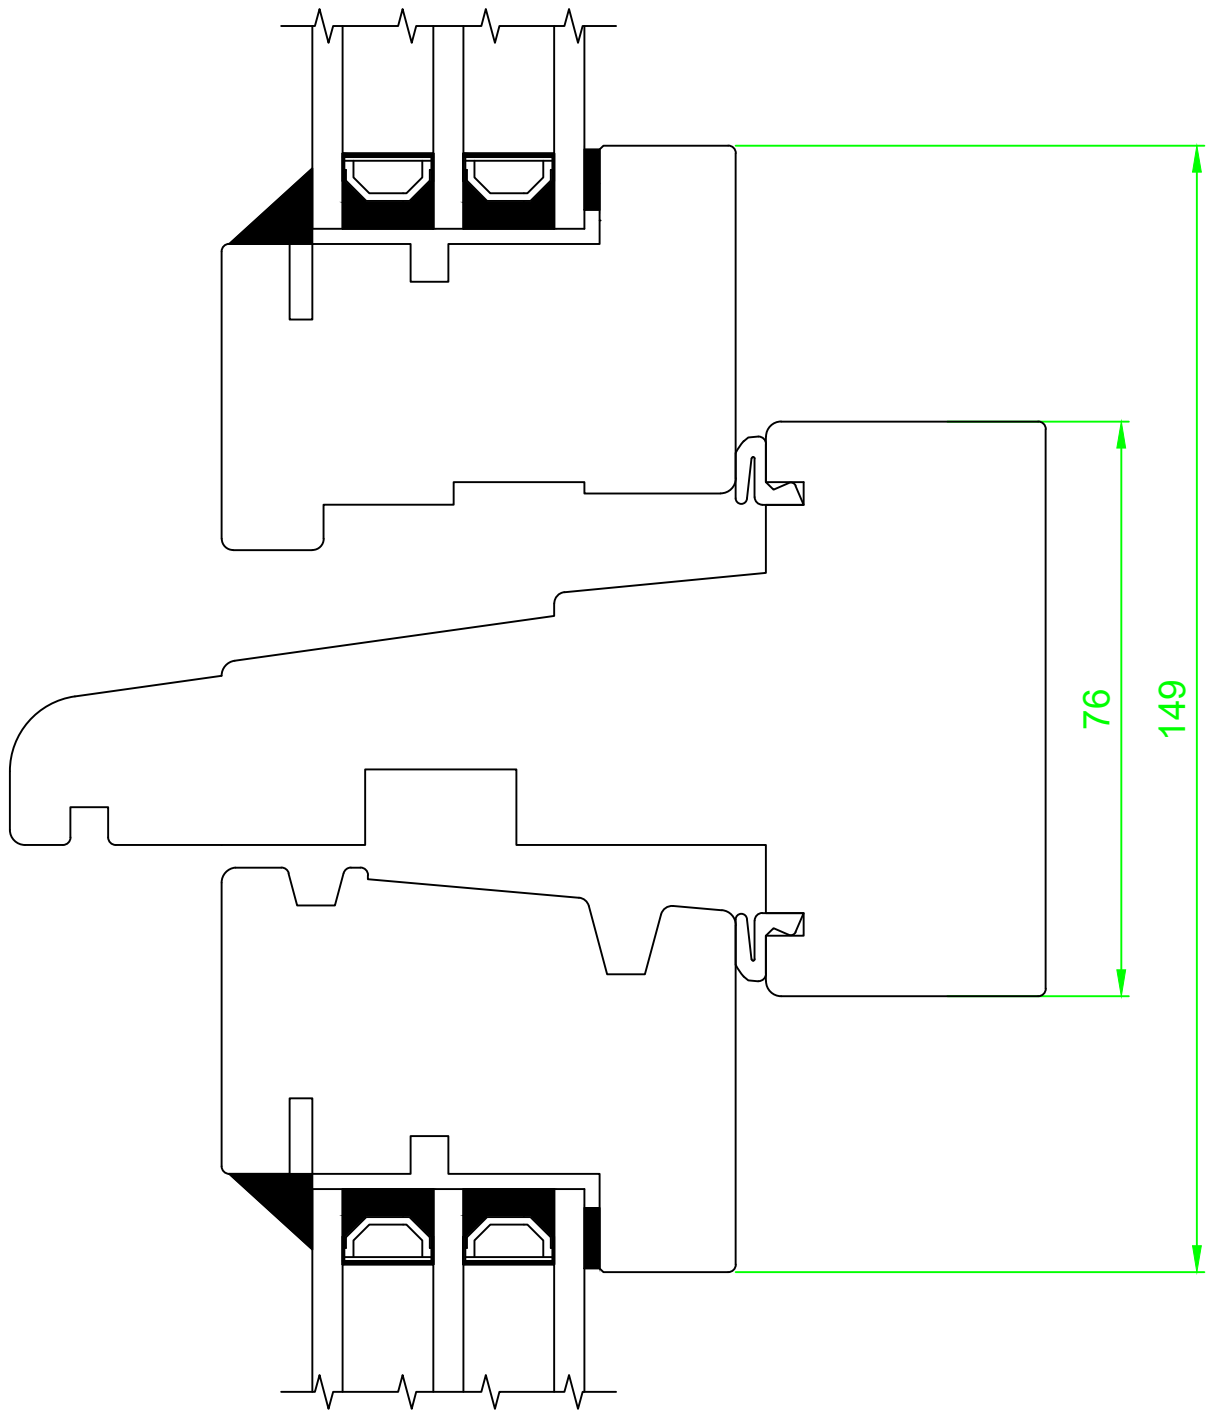

<i>Date.</i> 17.06.2015	<i>Constr./draw.</i> JA/EAO	<i>Approved.</i>	<i>Scale.</i> 1:1	<i>Review nr.</i> Rev. 1	
Kittvindu 76mm losholt med Trendprofil og vannese 28mm, ramme 55mm med Trendprofil Vertikalsnitt losholt, Design Trend			<i>Material.</i>	Nordvestvinduet AS N-6713 ALMENNINGEN Tel +47 57 85 25 80 firmapost@nordvestvinduet.no www.nordvestvinduet.no	
			<i>Replacement for:</i>		<i>Drawing nr.</i> KV_R55-13x50_TR_L76A_VN
<i>Tolerance.:</i> NS-ISO 2768-1-middels.			<i>Replaced of:</i>