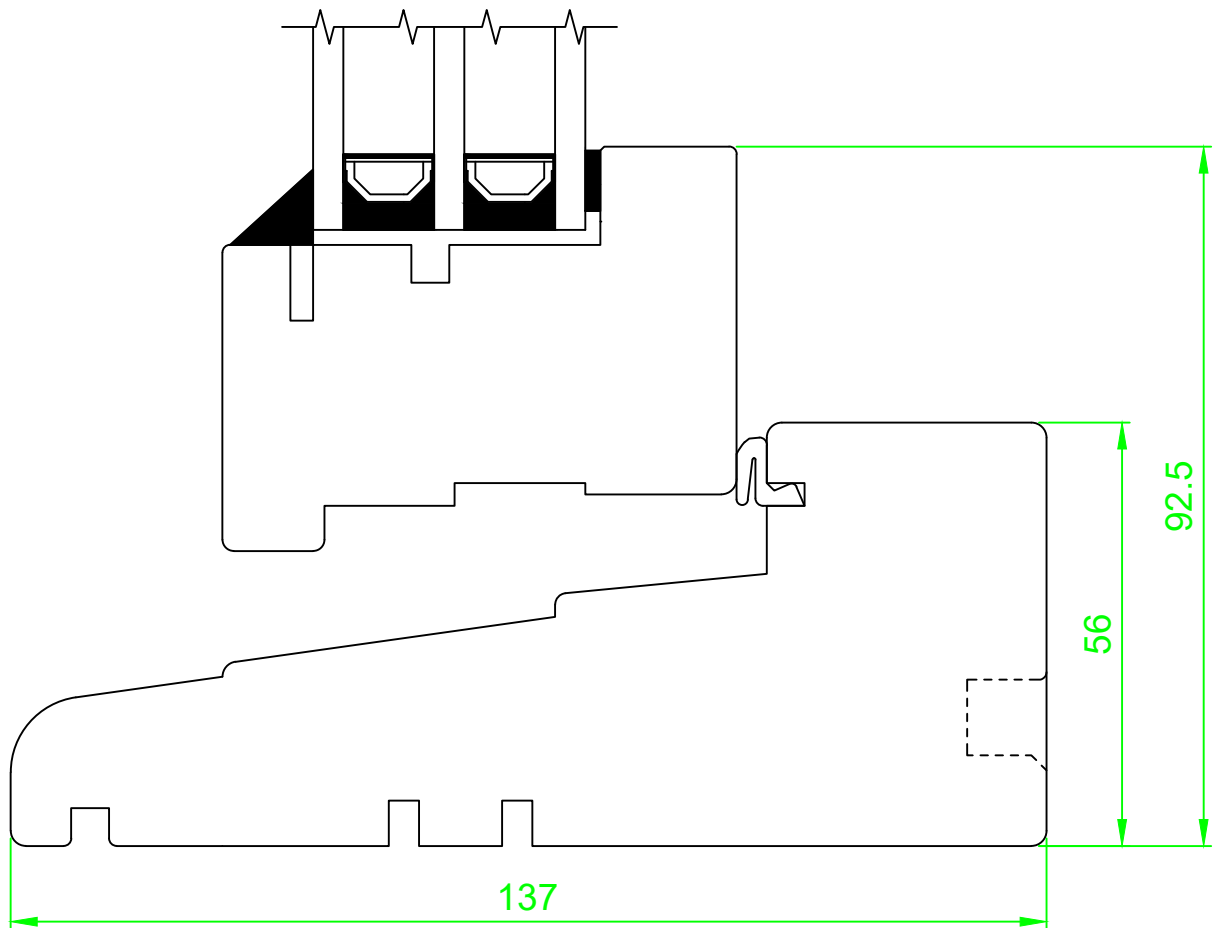

<i>Date.</i> 17.06.2015	<i>Constr./draw.</i> JA/EAO	<i>Approved.</i>	<i>Scale.</i> 1:1	<i>Review nr.</i> Rev. 1
Kittvindu med vannese 28mm R10, ramme 55mm med Trendprofil og 36mm glass			<i>Material.</i>	 Nordvestvinduet AS N-6713 ALMENNINGEN Tel +47 57 85 25 80 firmapost@nordvestvinduet.no www.nordvestvinduet.no
			<i>Replacement for:</i>	
Vertikalsnitt bunn, Design Trend			<i>Replaced of:</i>	KV_R55-13x50_TR_B_VN
<i>Tolerance.: NS-ISO 2768-1-middels.</i>				