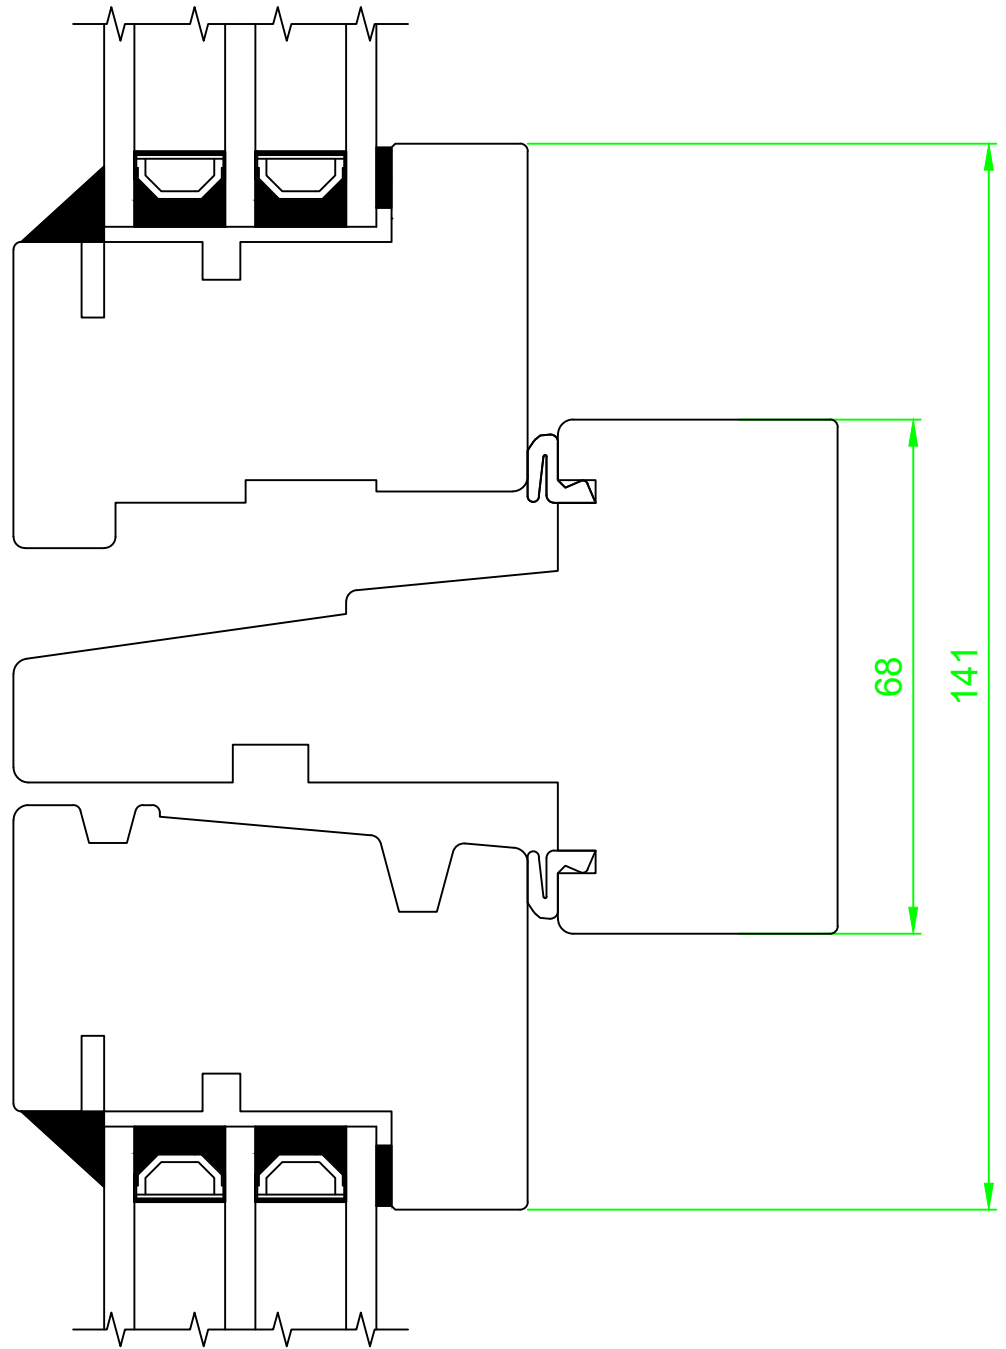

<i>Date.</i> 17.06.2015	<i>Constr./draw.</i> JA/EAO	<i>Approved.</i>	<i>Scale.</i> 1:1	<i>Review nr.</i> Rev. 1	
Kittvindu 76mm losholt med Trendprofil, ramme 55mm med Trendprofil			<i>Material.</i>	Nordvestvinduet AS N-6713 ALMENNINGEN Tel +47 57 85 25 80 firmapost@nordvestvinduet.no www.nordvestvinduet.no	
			<i>Replacement for:</i>		<i>Drawing nr.</i>
Vertikalsnitt losholt, Design Trend			<i>Replaced of:</i>	KV_R55-13x50_TR_L68A	
<i>Tolerance.: NS-ISO 2768-1-middels.</i>