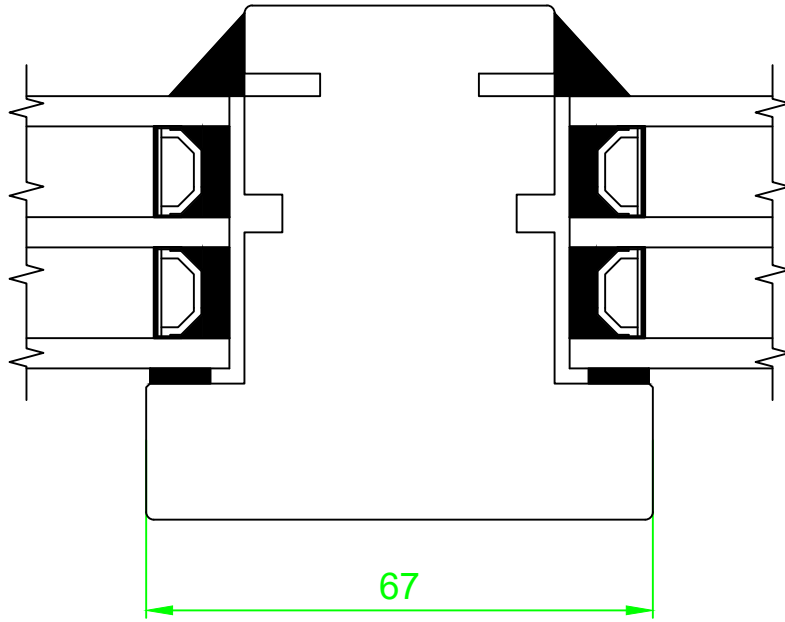

<i>Date.</i> 17.06.2015	<i>Constr./draw.</i> JA/EAO	<i>Approved.</i>	<i>Scale.</i> 1:1	<i>Review nr.</i> Rev. 1	
Kittvindu med Trendprofil, gjennomgående sprosse 67mm med Trendprofil og 36mm glass Horizontal- og vertikalsnitt sprosse, Design Trend			<i>Material.</i>	Nordvestvinduet AS N-6713 ALMENNINGEN Tel +47 57 85 25 80 firmapost@nordvestvinduet.no www.nordvestvinduet.no	
			<i>Replacement for:</i>		<i>Drawing nr.</i> KV_SPR67-13x50_TR
<i>Tolerance.:</i> NS-ISO 2768-1-middels.			<i>Replaced of:</i>