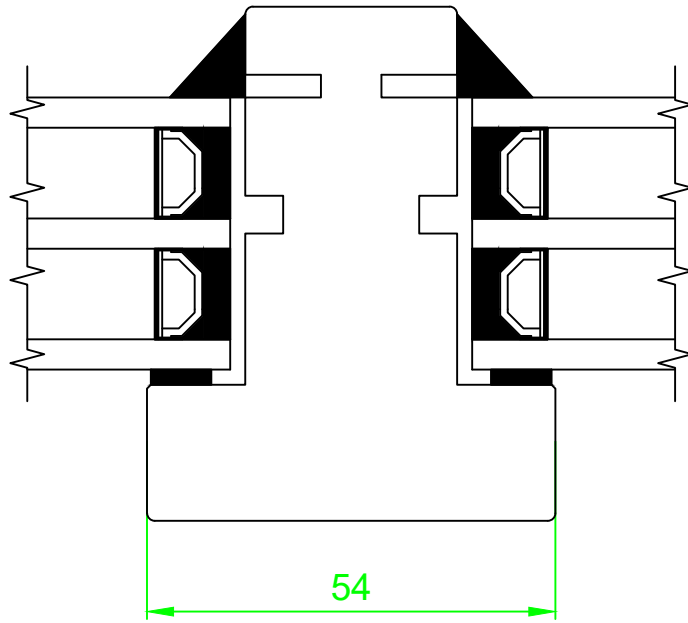

<i>Date.</i> 17.06.2015	<i>Constr./draw.</i> JA/EAO	<i>Approved.</i>	<i>Scale.</i> 1:1	<i>Review nr.</i> Rev. 1	
Kittvindu med Trendprofil, gjennomgående sprosse 54mm med Trendprofil og 36mm glass Horizontal- og vertikalsnitt sprosse, Design Trend			<i>Material.</i>	Nordvestvinduet AS N-6713 ALMENNINGEN Tel +47 57 85 25 80 firmapost@nordvestvinduet.no www.nordvestvinduet.no	
			<i>Replacement for:</i>		<i>Drawing nr.</i> KV_SPR54-13x50_TR
<i>Tolerance.: NS-ISO 2768-1-middels.</i>			<i>Replaced of:</i>