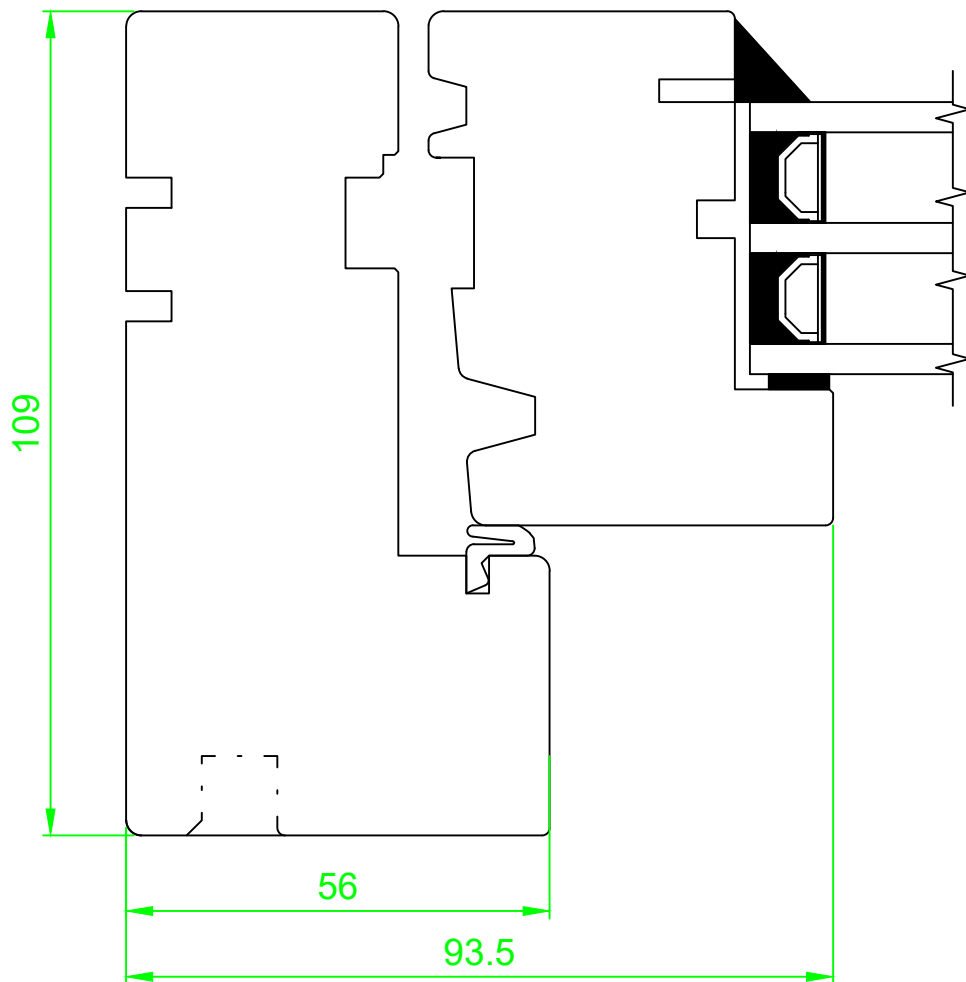

<i>Date.</i> 17.06.2015	<i>Constr./draw.</i> JA/EAO	<i>Approved.</i>	<i>Scale.</i> 1:1	<i>Review nr.</i> Rev. 1	
Kittvindu med Trendprofil, ramme 55mm med Trendprofil og 36mm glass			<i>Material.</i>	Nordvestvinduet AS N-6713 ALMENNINGEN Tel +47 57 85 25 80 firmapost@nordvestvinduet.no www.nordvestvinduet.no	
			<i>Replacement for:</i>		<i>Drawing nr.</i> KV_R55-13x50_TR_HS
Horizontalsnitt side, Design Trend			<i>Replaced of:</i>		
<i>Tolerance.: NS-ISO 2768-1-middels.</i>