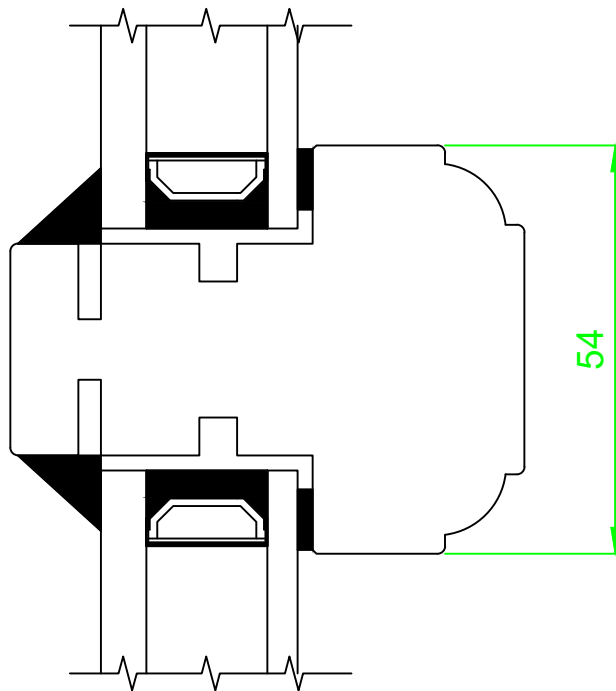

<i>Date.</i> 17.06.2015	<i>Constr./draw.</i> JA/EAO	<i>Approved.</i>	<i>Scale.</i> 1:1	<i>Review nr.</i> Rev. 1	
Kittvindu med antikkprofil, gjennomgående sprosse 54mm med antikkprofil Horisontal- og vertikalsnitt sprosse, Design Antikkprofil			<i>Material.</i>	NORDVESTVINDUET AS N-6713 ALMENNENGEN Tel +47 57 85 25 80 firmapost@nordvestvinduet.no www.nordvestvinduet.no	
			<i>Replacement for:</i>		<i>Drawing nr.</i> KV_SPR54
<i>Tolerance.:</i> NS-ISO 2768-1-middels.			<i>Replaced of:</i>