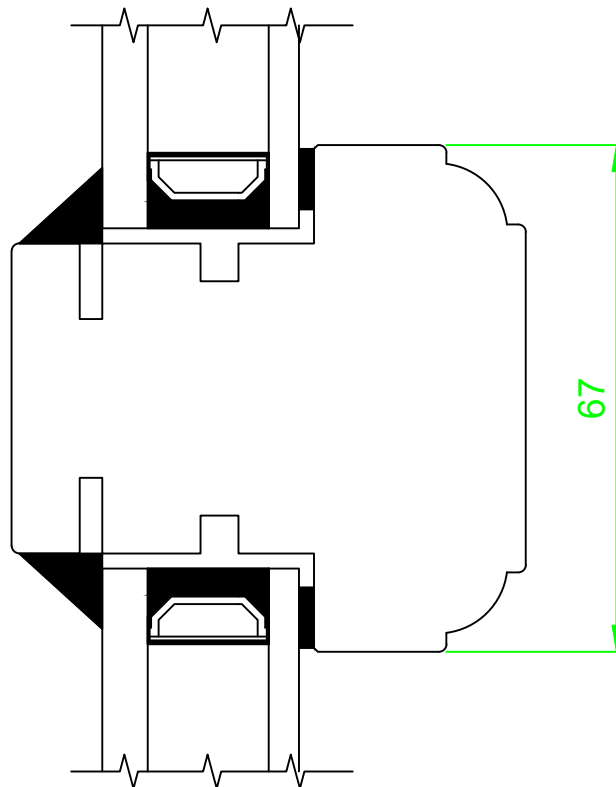

<i>Date.</i> 17.06.2015	<i>Constr./draw.</i> JA/EAO	<i>Approved.</i>	<i>Scale.</i> 1:1	<i>Review nr.</i> Rev. 1	
Kittvindu med antikkprofil, gjennomgående sprosse 67mm med antikkprofil Horizontal- og vertikalsnitt sprosse, Design Antikkprofil			<i>Material.</i>	 Nordvestvinduet AS N-6713 ALMENNINGEN Tel +47 57 85 25 80 firmapost@nordvestvinduet.no www.nordvestvinduet.no	
			<i>Replacement for:</i>		<i>Drawing nr.</i>
			<i>Replaced of:</i>		KV_SPR67
<i>Tolerance.: NS-ISO 2768-1-middels.</i>