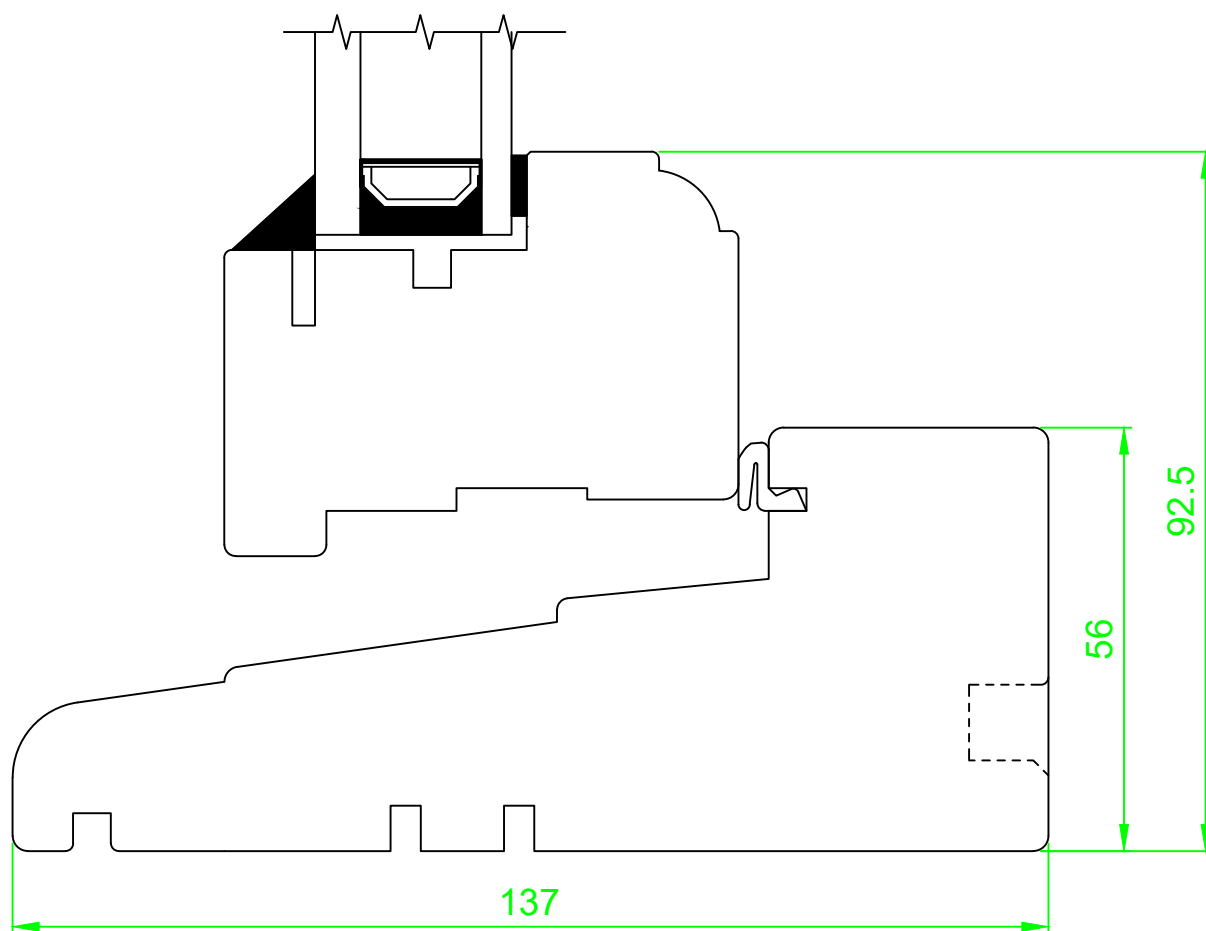

<i>Date.</i> 17.06.2015	<i>Constr./draw.</i> JA/EAO	<i>Approved.</i>	<i>Scale.</i> 1:1	<i>Review nr.</i> Rev. 1
Kittvindu med vannese 28mm R10, ramme 55mm med antikkprofil			<i>Material.</i>	 Nordvestvinduet AS N-6713 ALMENNINGEN Tel +47 57 85 25 80 firmapost@nordvestvinduet.no www.nordvestvinduet.no
			<i>Replacement for:</i>	
Vertikalsnitt bunn, Design Antikkprofil			<i>Replaced of:</i>	
<i>Tolerance.: NS-ISO 2768-1-middels.</i>				