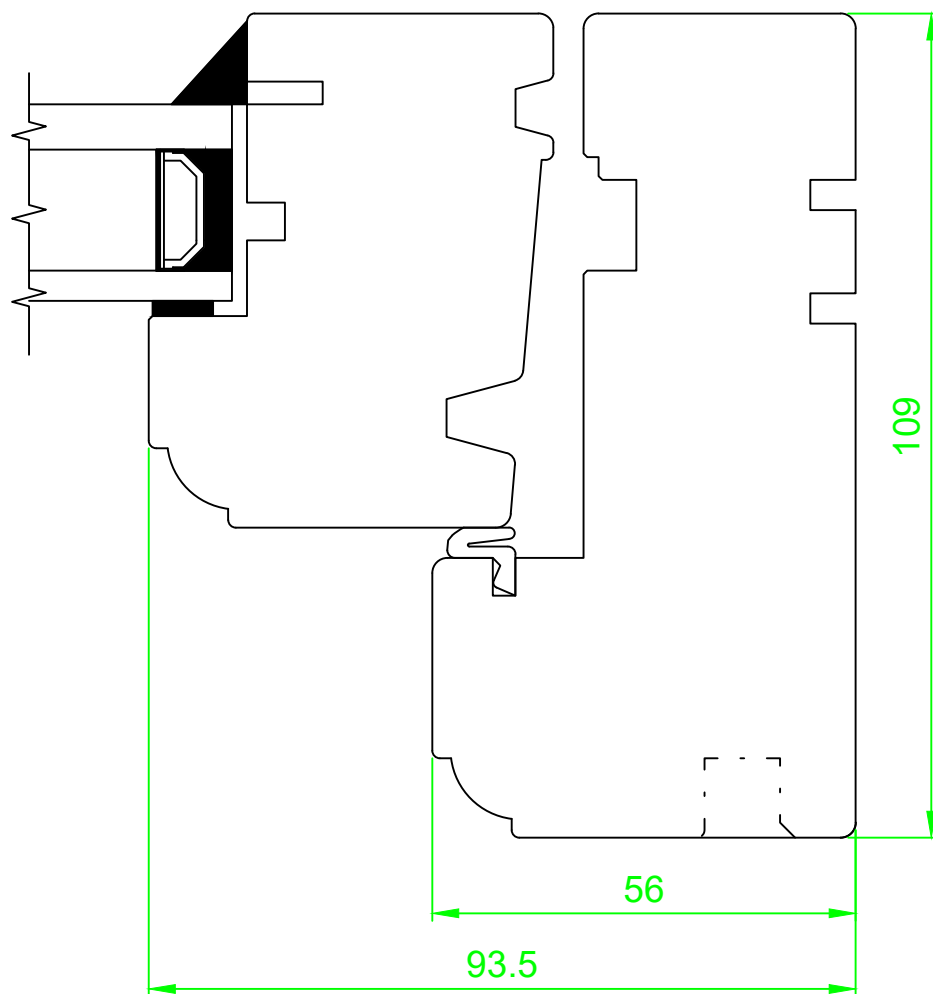

<i>Date.</i> 17.06.2015	<i>Constr./draw.</i> JA/EAO	<i>Approved.</i>	<i>Scale.</i> 1:1	<i>Review nr.</i> Rev. 1	
Kittvindu med antikkprofil, ramme 55mm med antikkprofil			<i>Material.</i>	 Nordvestvinduet AS N-5713 ALMENNINGEN Tel +47 57 85 25 80 firmapost@nordvestvinduet.no www.nordvestvinduet.no	
			<i>Replacement for:</i>		<i>Drawing nr.</i> KV_R55_S
Horisontalsnitt side, Design Antikkprofil			<i>Replaced of:</i>		
<i>Tolerance.: NS-ISO 2768-1-middels.</i>