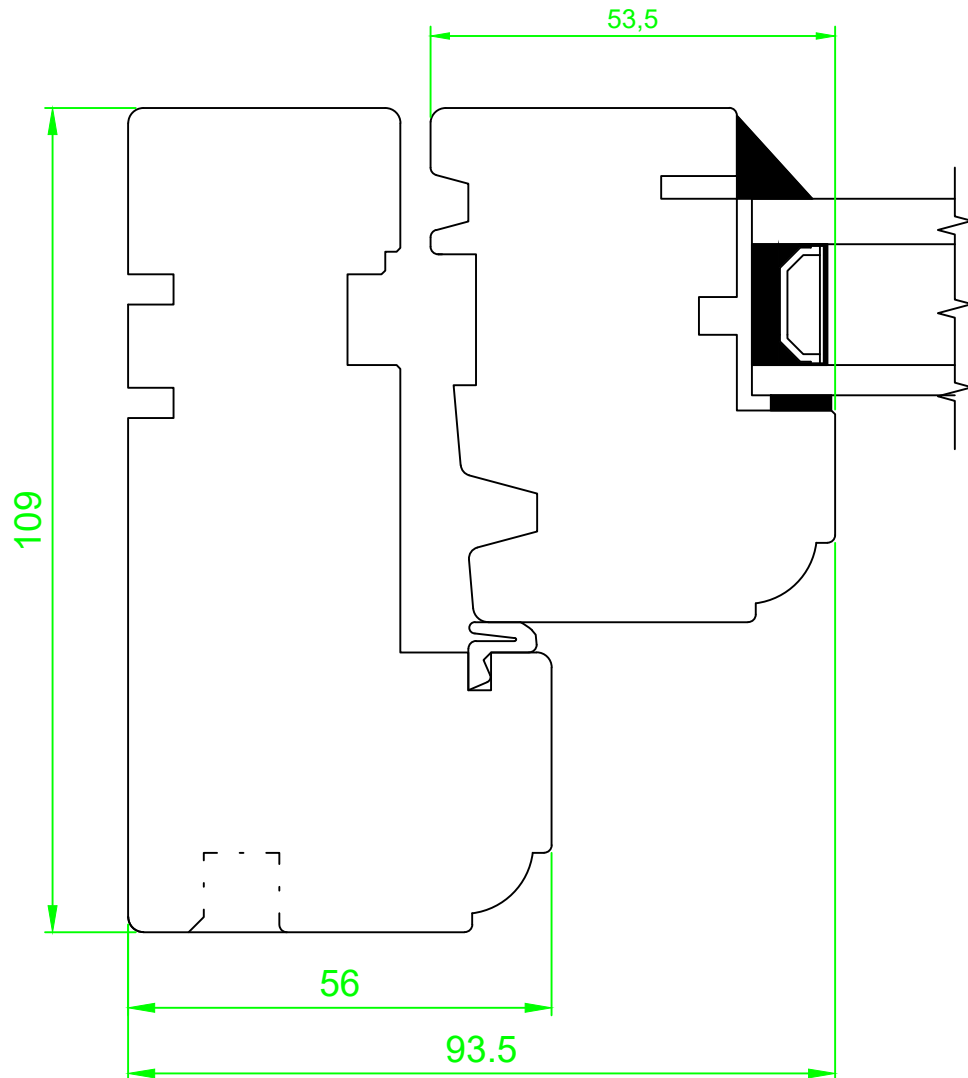

<i>Date.</i> 17.06.2015	<i>Constr./draw.</i> JA/EAO	<i>Approved.</i>	<i>Scale.</i> 1:1	<i>Review nr.</i> Rev. 1	
Kittvindu med antikkprofil, ramme 55mm med antikkprofil Horisontalsnitt side, Design Antikkprofil			<i>Material.</i>	Nordvestvinduet AS N-6713 ALMENNINGEN Tel +47 57 85 25 80 firmapost@nordvestvinduet.no www.nordvestvinduet.no	
			<i>Replacement for:</i>		<i>Drawing nr.</i> KV_R55_HS
<i>Tolerance.: NS-ISO 2768-1-middels.</i>			<i>Replaced of:</i>