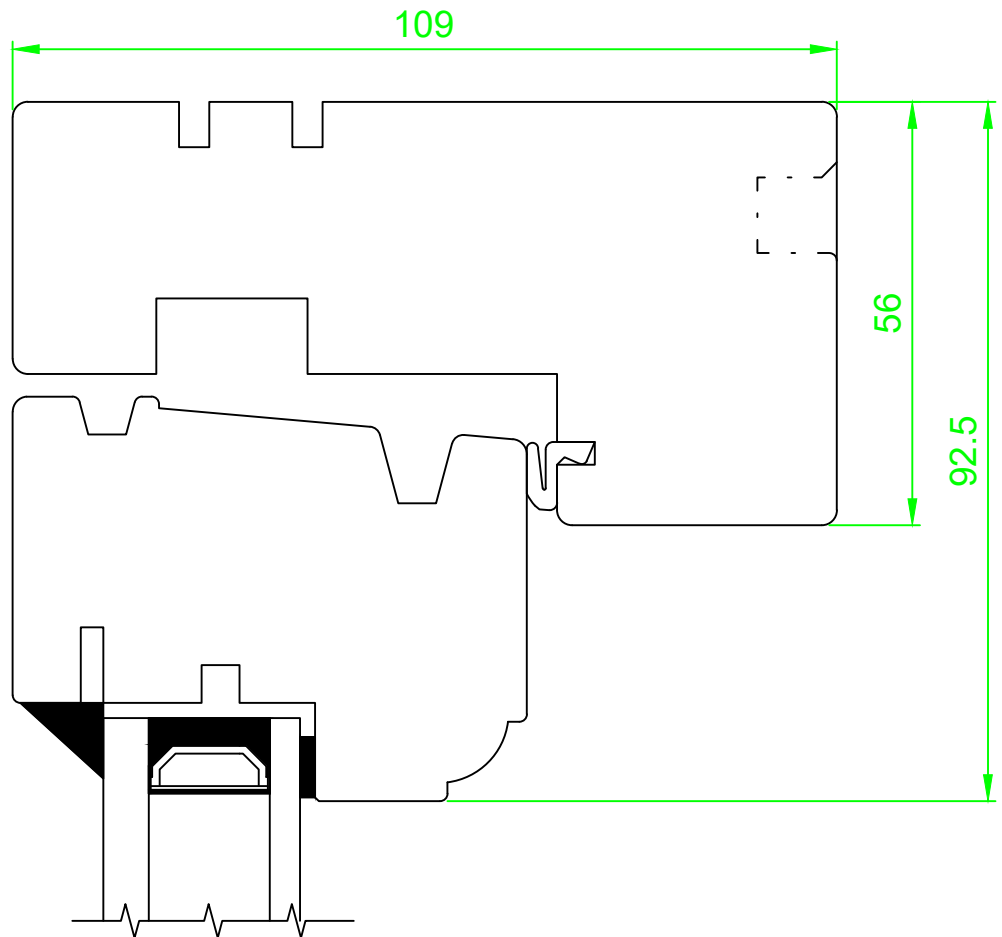

<i>Date.</i> 17.06.2015	<i>Constr./draw.</i> JA/EAO	<i>Approved.</i>	<i>Scale.</i> 1:1	<i>Review nr.</i> Rev. 1
Kittvindu med vannese 28mm R10, ramme 55mm med antikkprofil			<i>Material.</i>	 Nordvestvinduet AS N-6713 ALMENNINGEN Tel +47 57 85 25 80 firmapost@nordvestvinduet.no www.nordvestvinduet.no
			<i>Replacement for:</i>	
Vertikalsnitt bunn, Design Antikkprofil			<i>Replaced of:</i>	
<i>Tolerance.: NS-ISO 2768-1-middels.</i>				