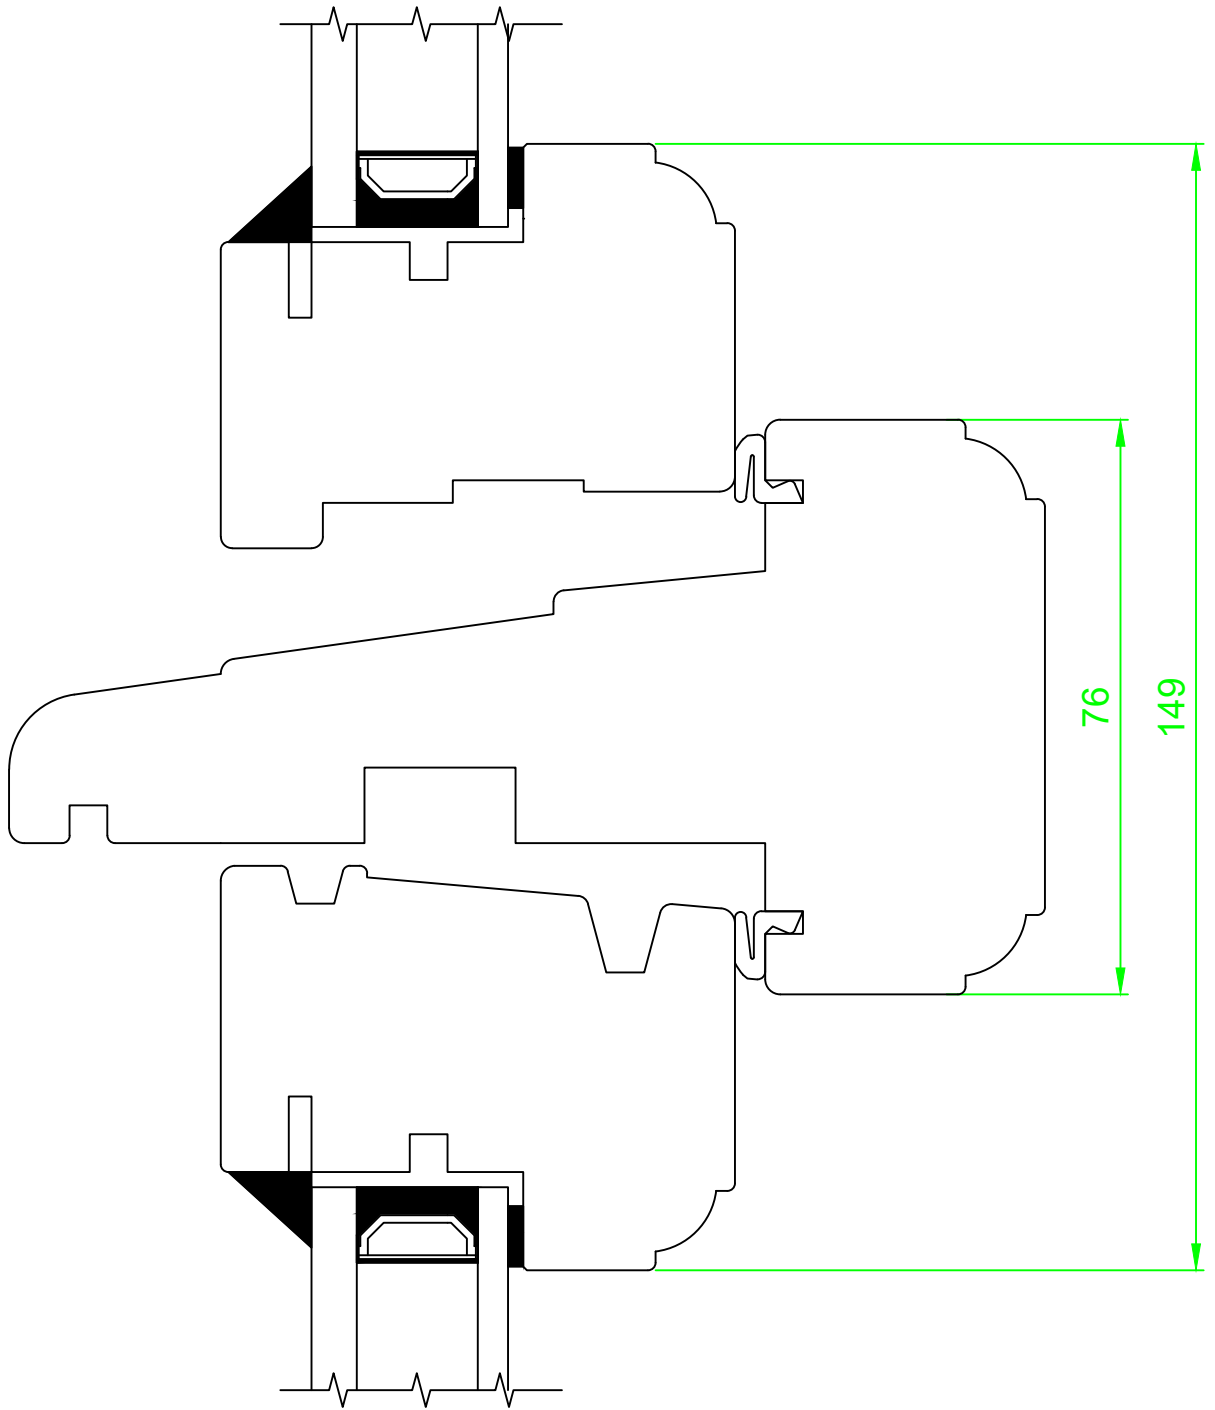

<i>Date.</i> 17.06.2015	<i>Constr./draw.</i> JA/EAO	<i>Approved.</i>	<i>Scale.</i> 1:1	<i>Review nr.</i> Rev. 1	
Kittvindu 76mm losholt med antikkprofil og vannese 28mm, ramme 55mm med antikkprofil			<i>Material.</i>	Nordvestvinduet AS N-6713 ALMENNINGEN Tel +47 57 85 25 80 firmapost@nordvestvinduet.no www.nordvestvinduet.no	
			<i>Replacement for:</i>		<i>Drawing nr.</i> KV_R55_L76A_VN
Vertikalsnitt losholt, Design Antikkprofil			<i>Replaced of:</i>		
<i>Tolerance.: NS-ISO 2768-1-middels.</i>