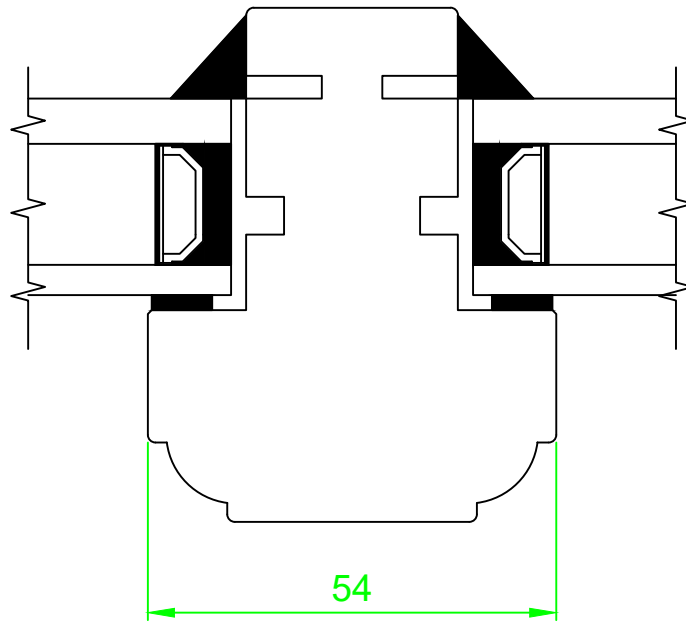

<i>Date.</i> 17.06.2015	<i>Constr./draw.</i> JA/EAO	<i>Approved.</i>	<i>Scale.</i> 1:1	<i>Review nr.</i> Rev. 1	
Kittvindu med antikkprofil, gjennomgående sprosse 54mm med antikkprofil Horisontal- og vertikalsnitt sprosse, Design Antikkprofil			<i>Material.</i>	NORDVESTVINDUET AS N-6713 ALMENNENGEN Tel +47 57 85 25 80 firmapost@nordvestvinduet.no www.nordvestvinduet.no	
			<i>Replacement for:</i>		<i>Drawing nr.</i> KV_SPR54
<i>Tolerance.:</i> NS-ISO 2768-1-middels.			<i>Replaced of:</i>