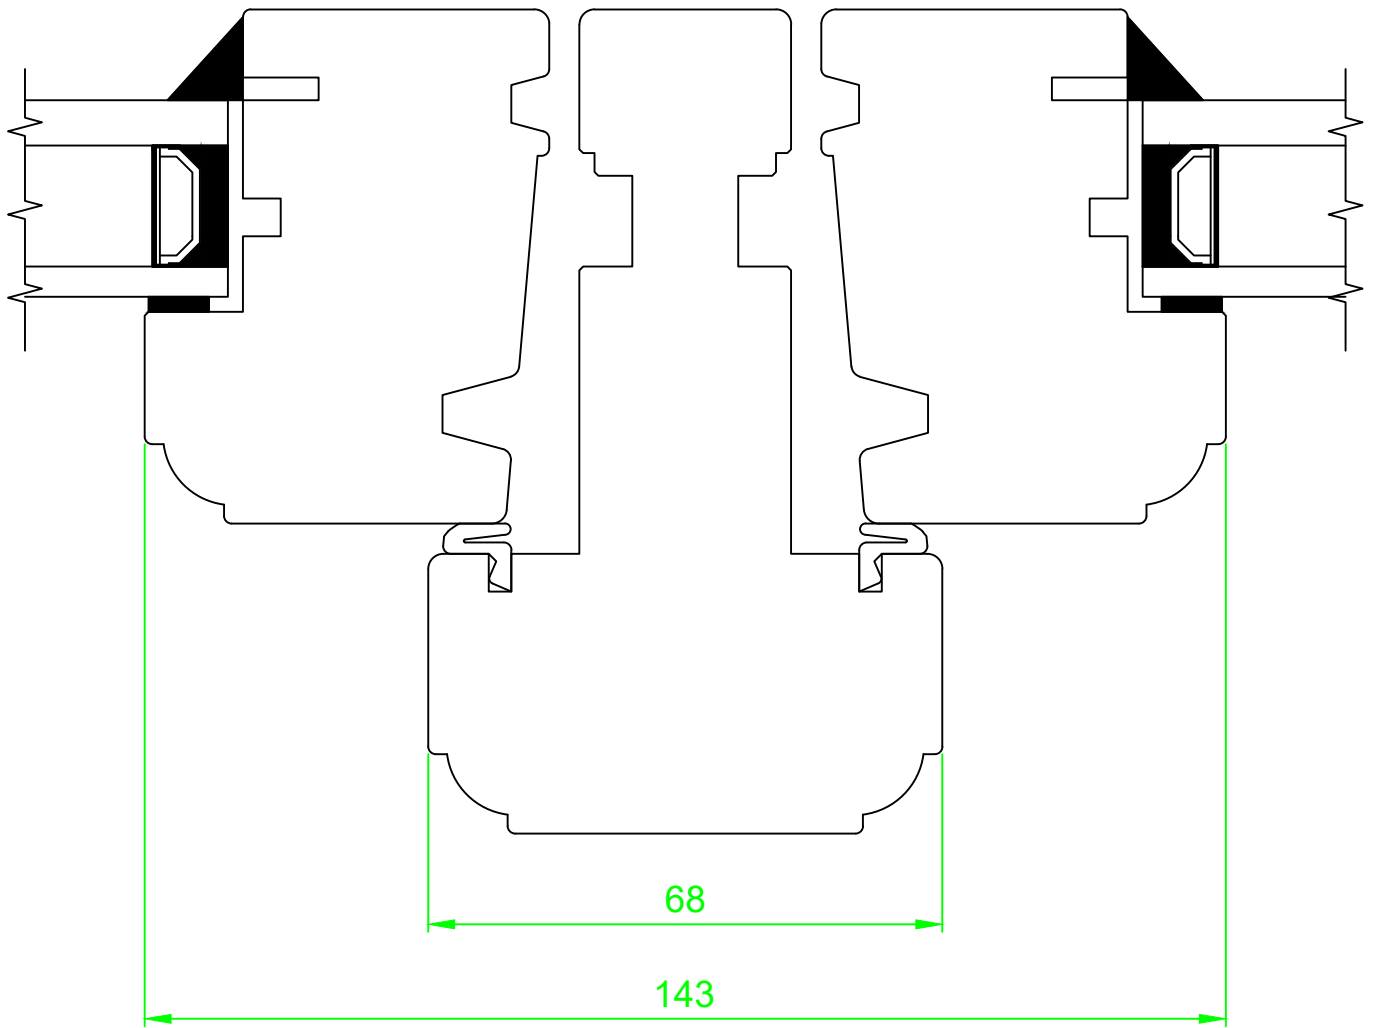

<i>Date.</i> 17.06.2015	<i>Constr./draw.</i> JA/EAO	<i>Approved.</i>	<i>Scale.</i> 1:1	<i>Review nr.</i> Rev. 1	
Kittvindu 68mm post med antikkprofil, ramme 55mm med antikkprofil			<i>Material.</i>	Nordvestvinduet AS N-6713 ALMENNINGEN Tel +47 57 85 25 80 firmapost@nordvestvinduet.no www.nordvestvinduet.no	
Horisontalsnitt post, Design Antikkprofil			<i>Replacement for:</i>		<i>Drawing nr.</i> KV_R55_P68
<i>Tolerance.: NS-ISO 2768-1-middels.</i>			<i>Replaced of:</i>