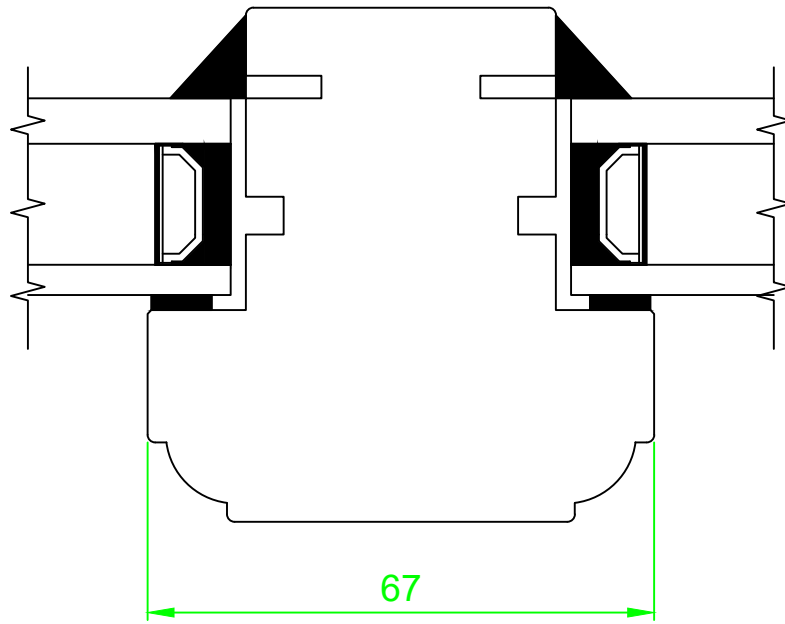

<i>Date.</i> 17.06.2015	<i>Constr./draw.</i> JA/EAO	<i>Approved.</i>	<i>Scale.</i> 1:1	<i>Review nr.</i> Rev. 1	
Kittvindu med antikkprofil, gjennomgående sprosse 67mm med antikkprofil Horizontal- og vertikalsnitt sprosse, Design Antikkprofil			<i>Material.</i>	 Nordvestvinduet AS N-6713 ALMENNINGEN Tel +47 57 85 25 80 firmapost@nordvestvinduet.no www.nordvestvinduet.no	
			<i>Replacement for:</i>		<i>Drawing nr.</i>
			<i>Replaced of:</i>		KV_SPR67
<i>Tolerance.: NS-ISO 2768-1-middels.</i>