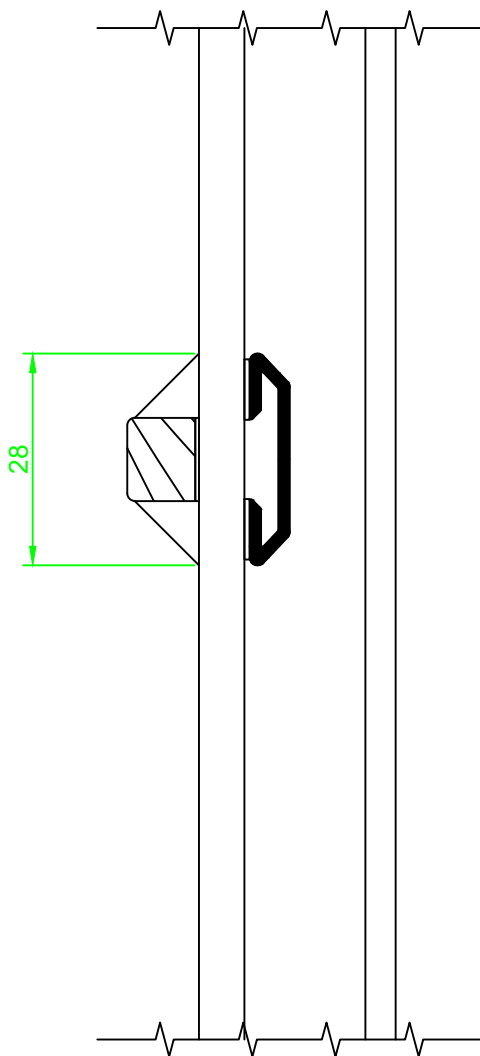

<i>Date.</i> 10.03.2014	<i>Constr./draw.</i> EAO	<i>Approved.</i>	<i>Scale.</i> 1:1	<i>Review nr.</i> Rev. 1	
Sprosse på glass Kittet sprosse utv. pålimt inv glass 25 mm			<i>Material.</i>	 Nordvestvinduet AS N-6713 ALMENNINGEN Tel +47 57 85 25 80 firmapost@nordvestvinduet.no www.nordvestvinduet.no	
			<i>Replacement for:</i>		<i>Drawing nr.</i> SPR_K25U
<i>Tolerance.:</i> NS-ISO 2768-1-middels.			<i>Replaced of:</i>