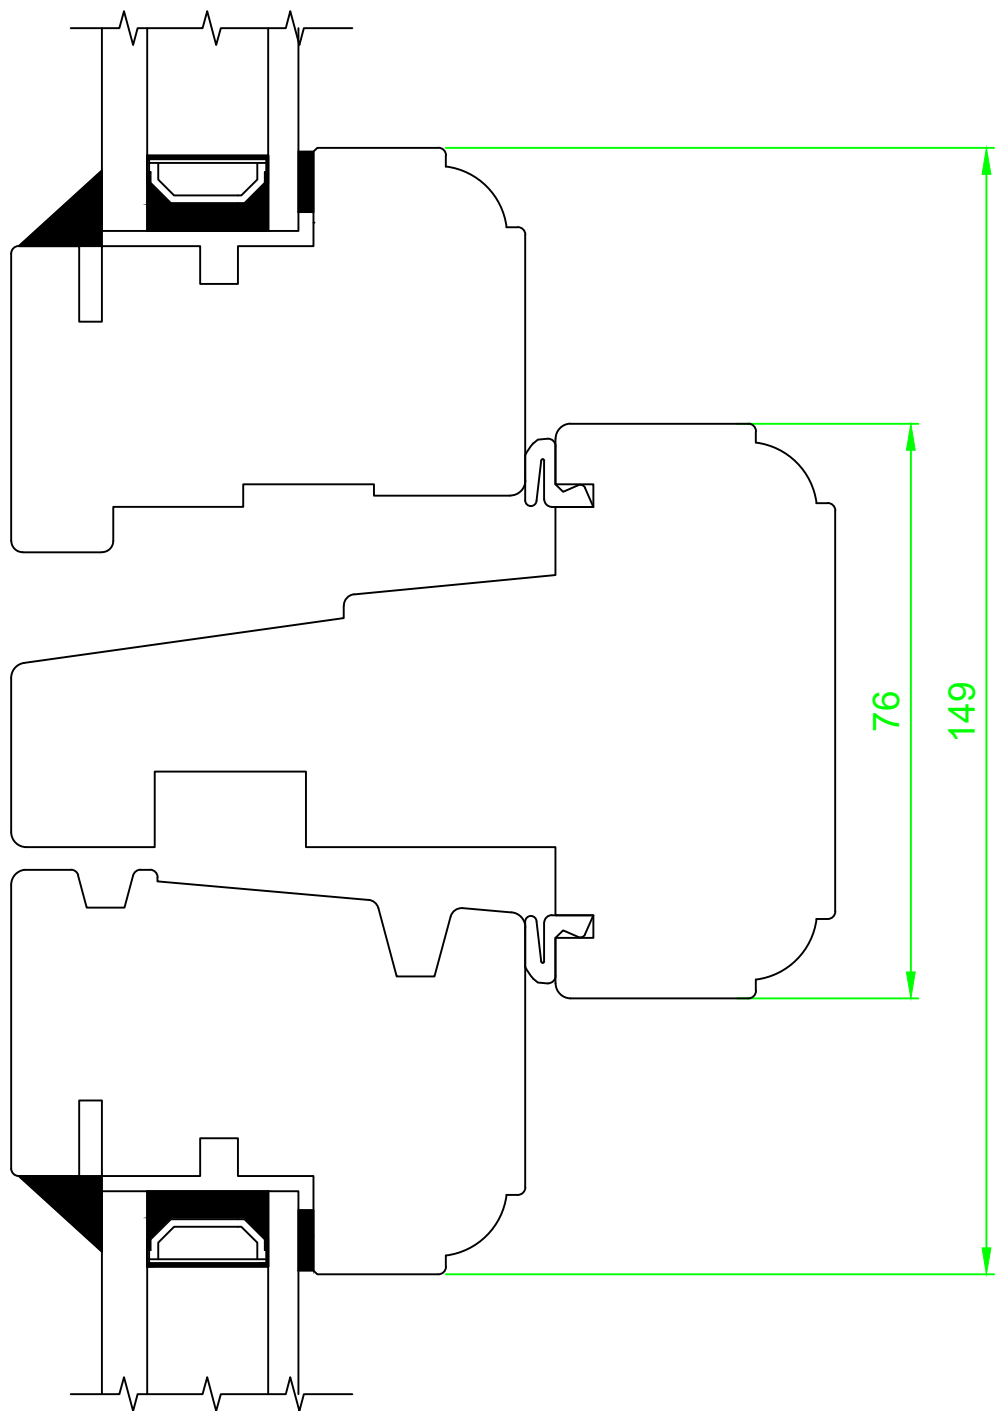

<i>Date.</i> 17.06.2015	<i>Constr./draw.</i> JA/EAO	<i>Approved.</i>	<i>Scale.</i> 1:1	<i>Review nr.</i> Rev. 1	
Kittvindu 76mm losholt med antikkprofil, ramme 55mm med antikkprofil			<i>Material.</i>	Nordvestvinduet AS N-6713 ALMENNINGEN Tel +47 57 85 25 80 firmapost@nordvestvinduet.no www.nordvestvinduet.no	
			<i>Replacement for:</i>		<i>Drawing nr.</i>
Vertikalsnitt losholt, Design Antikkprofil			<i>Replaced of:</i>		KV_R55_L76A
<i>Tolerance.: NS-ISO 2768-1-middels.</i>