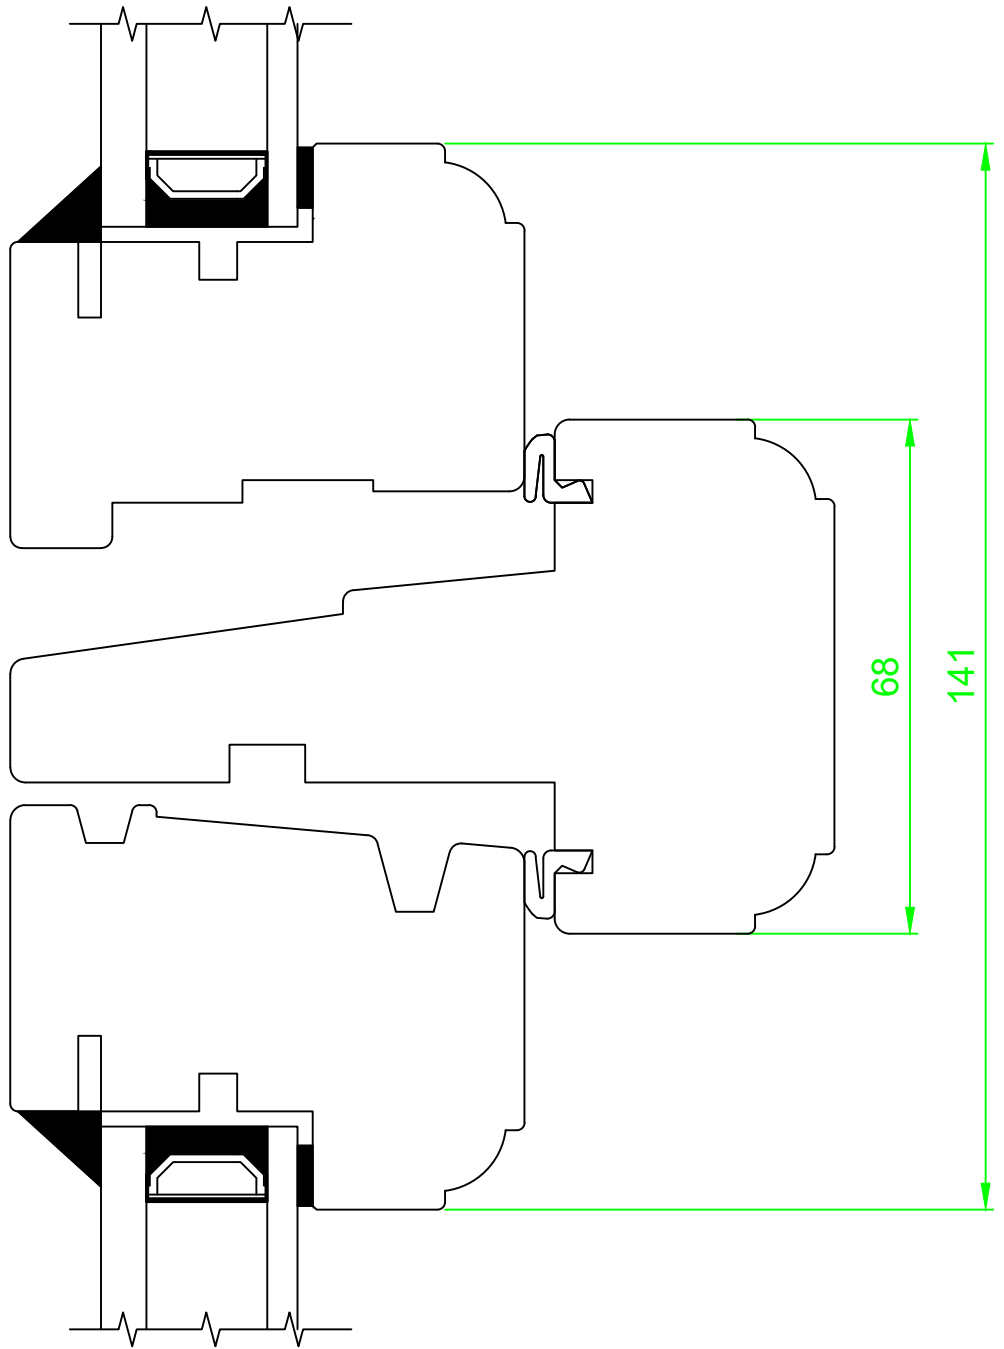

<i>Date.</i> 17.06.2015	<i>Constr./draw.</i> JA/EAO	<i>Approved.</i>	<i>Scale.</i> 1:1	<i>Review nr.</i> Rev. 1	
Kittvindu 76mm losholt med antikkprofil, ramme 55mm med antikkprofil			<i>Material.</i>	Nordvestvinduet AS N-6713 ALMENNINGEN Tel: +47 57 65 25 80 firmapost@nordvestvinduet.no www.nordvestvinduet.no	
			<i>Replacement for:</i>		<i>Drawing nr.</i> KV_R55_L68A
Vertikalsnitt losholt, Design Antikkprofil			<i>Replaced of:</i>		
<i>Tolerance.: NS-ISO 2768-1-middels.</i>