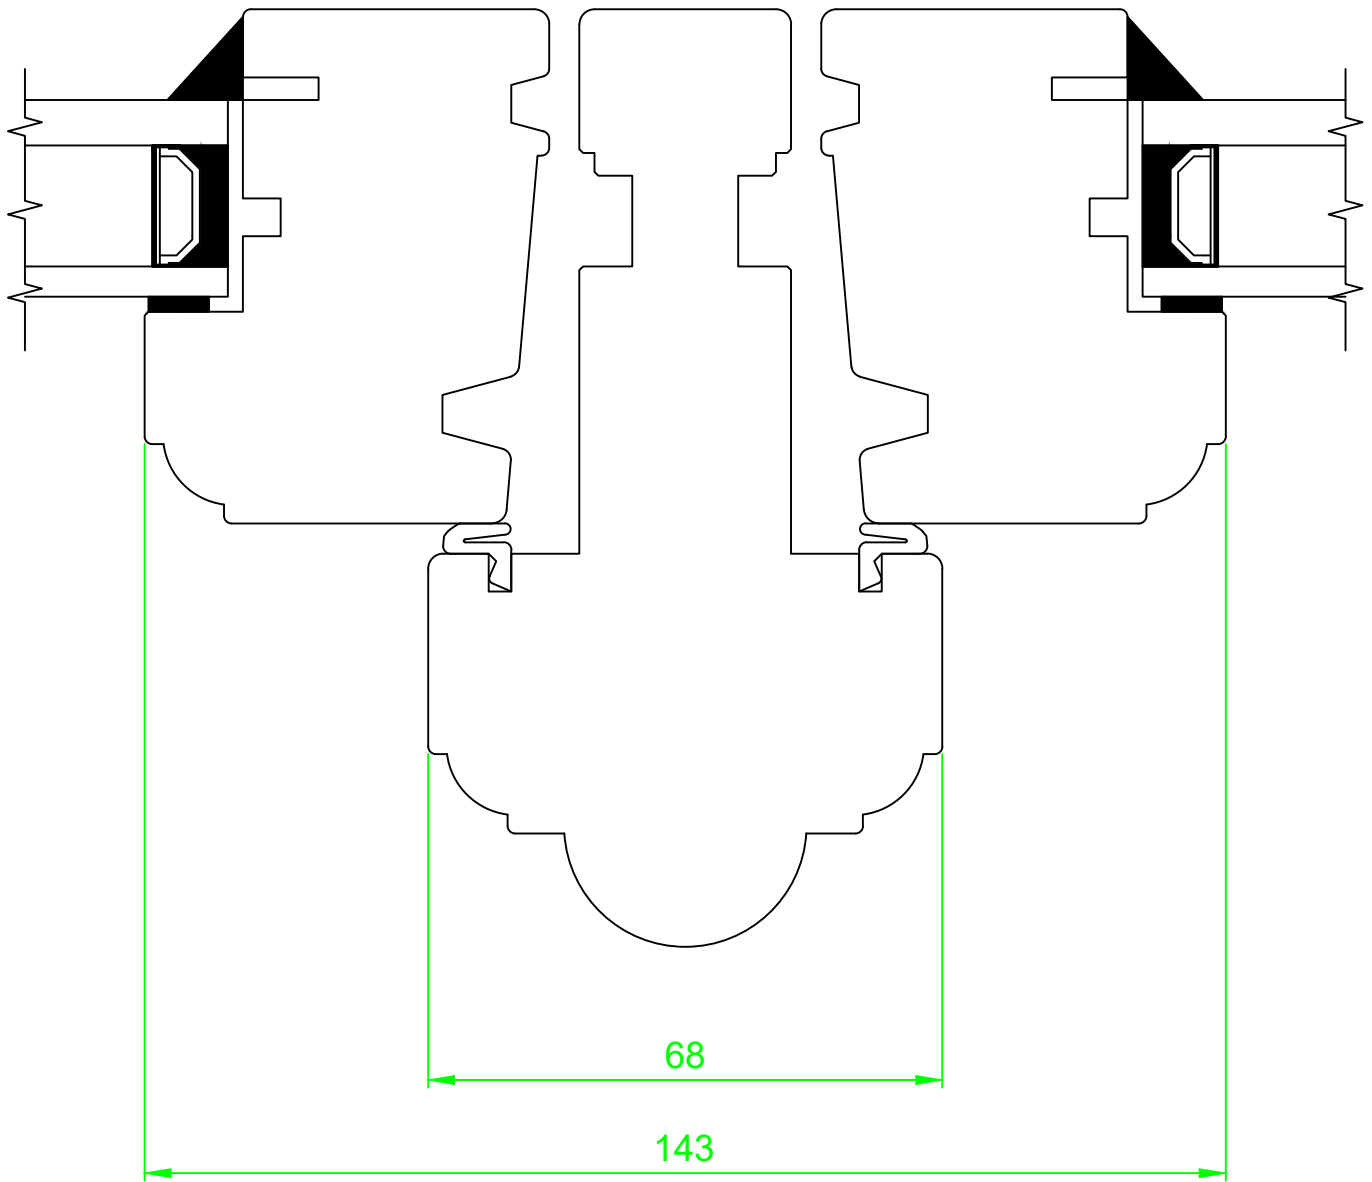

<i>Date.</i> 13.10.2016	<i>Constr./draw.</i> EAO	<i>Approved.</i>	<i>Scale.</i> 1:1	<i>Review nr.</i> Rev. 1
Kittvindu 68mm post med antikkprofil, ramme 55mm med antikkprofil og halvstaff			<i>Material.</i>	Nordvestvinduet AS N-6713 ALMENNINGEN Tel +47 57 85 25 80 firmapost@nordvestvinduet.no www.nordvestvinduet.no
Horizontalsnitt post, Design Antikkprofil			<i>Replacement for:</i>	
<i>Tolerance.:</i> NS-ISO 2768-1-middels.			<i>Replaced of:</i>	
				<i>Drawing nr.</i> KV_R55_P68HS