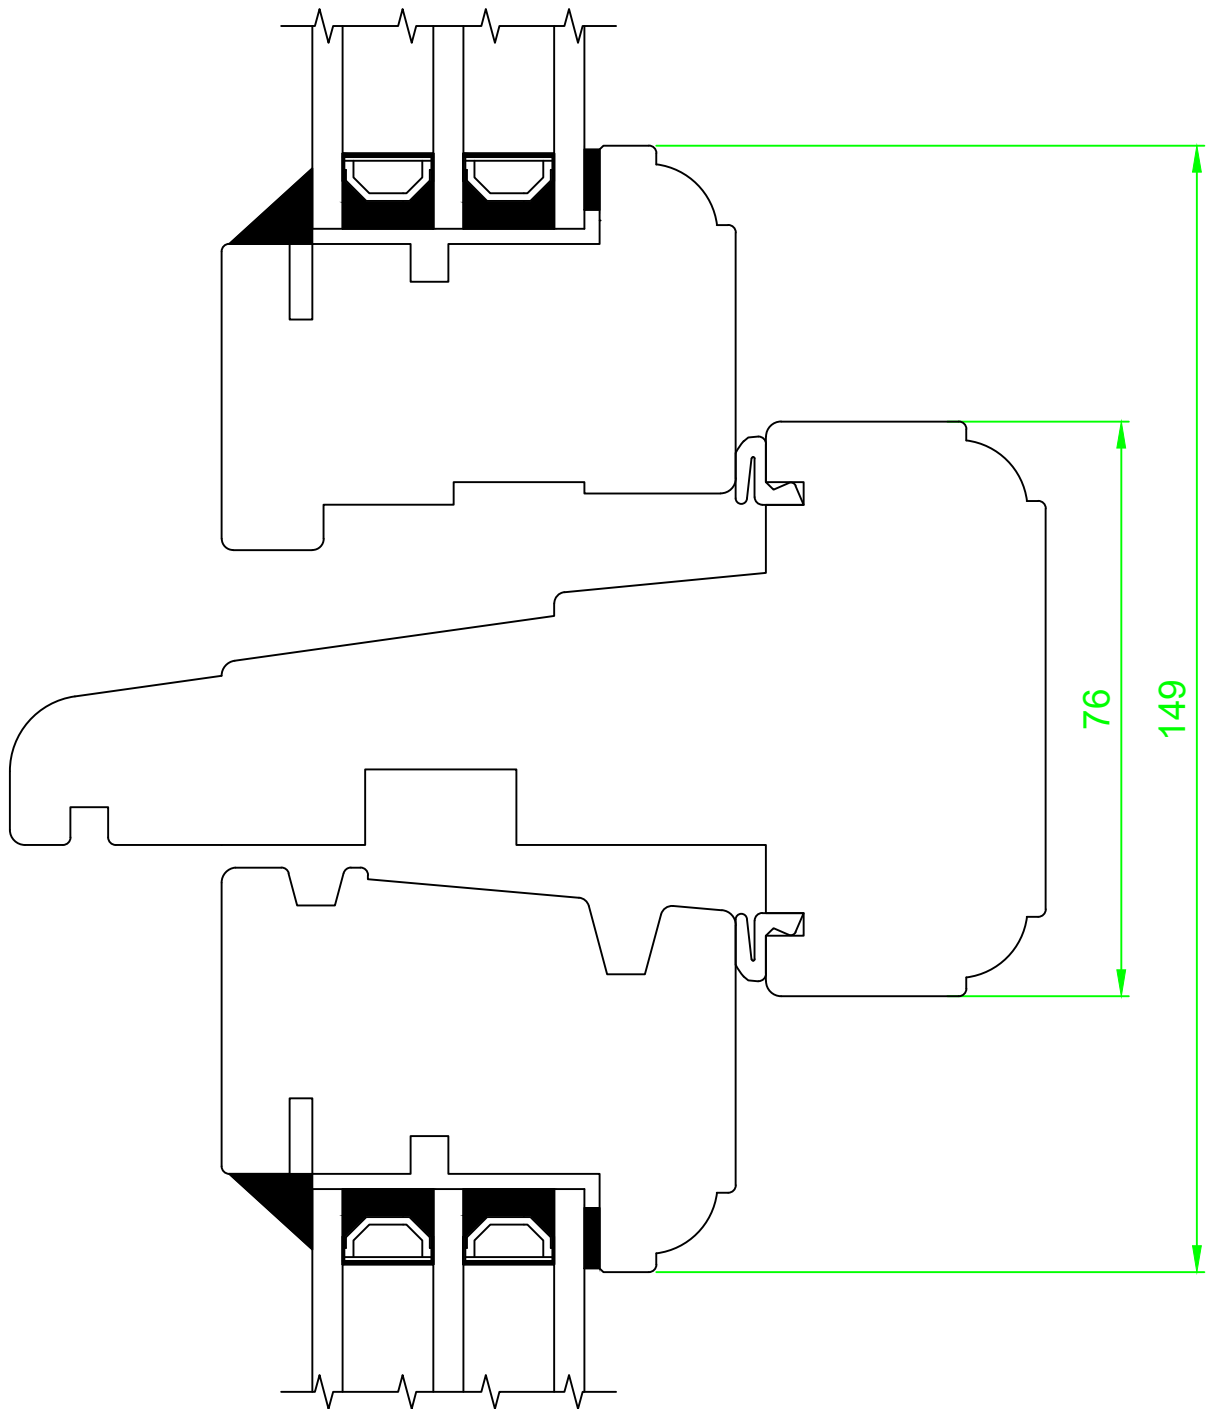

<i>Date.</i> 17.06.2015	<i>Constr./draw.</i> JA/EAO	<i>Approved.</i>	<i>Scale.</i> 1:1	<i>Review nr.</i> Rev. 1	
Kittvindu 76mm losholt med antikkprofil og vannese 28mm, ramme 55mm med antikkprofil			<i>Material.</i>	Nordvestvinduet AS N-6713 ALMENNINGEN Tel +47 57 85 25 80 firmapost@nordvestvinduet.no www.nordvestvinduet.no	
			<i>Replacement for:</i>		<i>Drawing nr.</i>
Vertikalsnitt losholt, Design Antikkprofil			<i>Replaced of:</i>	KV_R55_3lag_L76A_VN	
<i>Tolerance.:</i> NS-ISO 2768-1-middels.