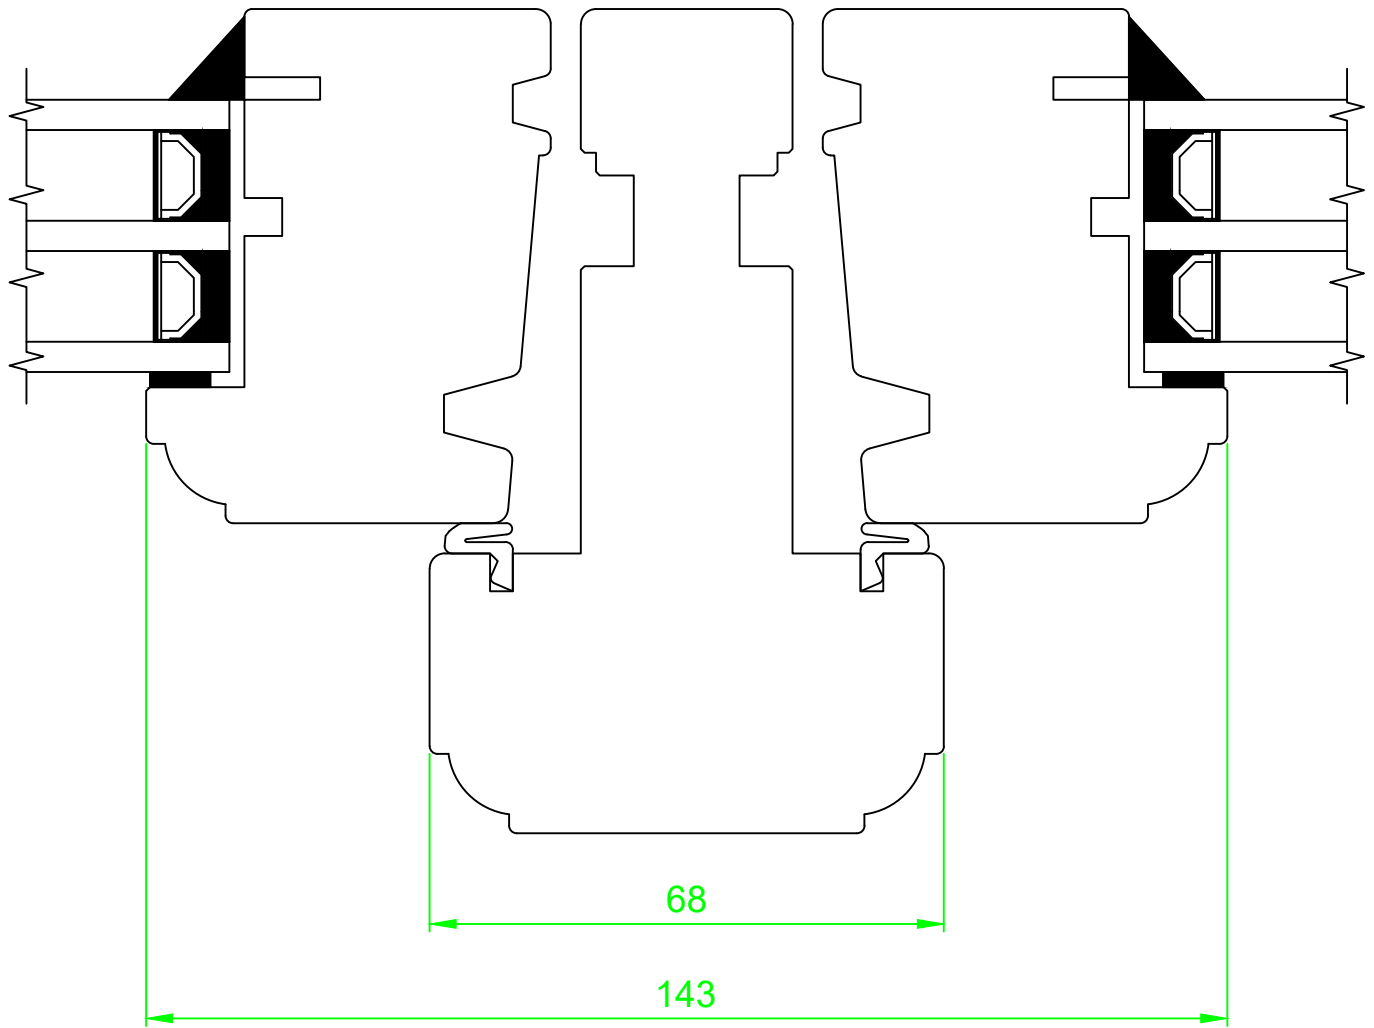

<i>Date.</i> 17.06.2015	<i>Constr./draw.</i> JA/EAO	<i>Approved.</i>	<i>Scale.</i> 1:1	<i>Review nr.</i> Rev. 1	
Kittvindu 68mm post med antikkprofil, ramme 55mm med antikkprofil og 36mm glass			<i>Material.</i>	Nordvestvinduet AS N-6713 ALMENNINGEN Tel +47 57 85 25 80 firmapost@nordvestvinduet.no www.nordvestvinduet.no	
			<i>Replacement for:</i>		<i>Drawing nr.</i> KV_R55_3lag_P68
Horizontalsnitt post, Design Antikkprofil			<i>Replaced of:</i>		
<i>Tolerance.: NS-ISO 2768-1-middels.</i>