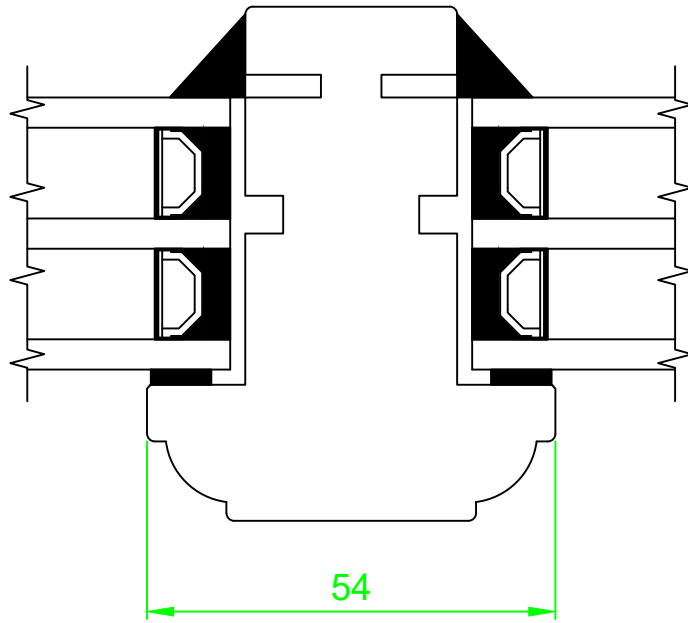

<i>Date.</i> 17.06.2015	<i>Constr./draw.</i> JA/EAO	<i>Approved.</i>	<i>Scale.</i> 1:1	<i>Review nr.</i> Rev. 1	
Kittvindu med antikkprofil, gjennomgående sprosse 54mm med antikkprofil og 36mm glass Horisontal- og vertikalsnitt sprosse, Design Antikkprofil			<i>Material.</i>	Nordvestvinduet AS N-6713 ALMENNINGEN Tel +47 57 85 25 80 firmapost@nordvestvinduet.no www.nordvestvinduet.no	
			<i>Replacement for:</i>		<i>Drawing nr.</i> KV_SPR54_3lag
<i>Tolerance.: NS-ISO 2768-1-middels.</i>			<i>Replaced of:</i>