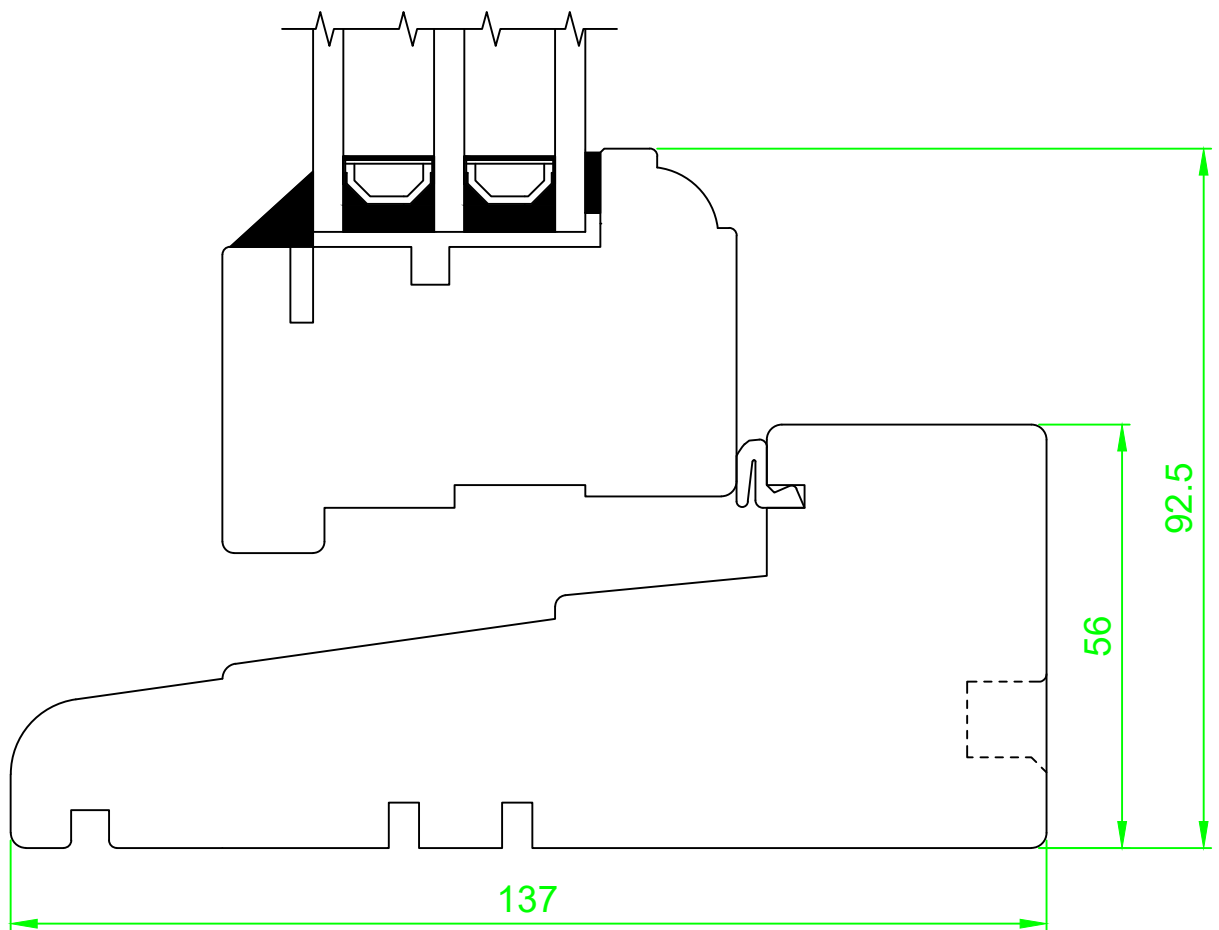

<i>Date.</i> 17.06.2015	<i>Constr./draw.</i> JA/EAO	<i>Approved.</i>	<i>Scale.</i> 1:1	<i>Review nr.</i> Rev. 1
Kittvindu med vannese 28mm R10, ramme 55mm med antikkprofil og 36mm glass			<i>Material.</i>	 <small>Nordvestvinduet AS N-6713 ALMENNINGEN Tel +47 57 85 25 80 firmapost@nordvestvinduet.no www.nordvestvinduet.no</small>
			<i>Replacement for:</i>	
Vertikalsnitt bunn, Design Antikkprofil			<i>Replaced of:</i>	
<i>Tolerance.: NS-ISO 2768-1-middels.</i>				