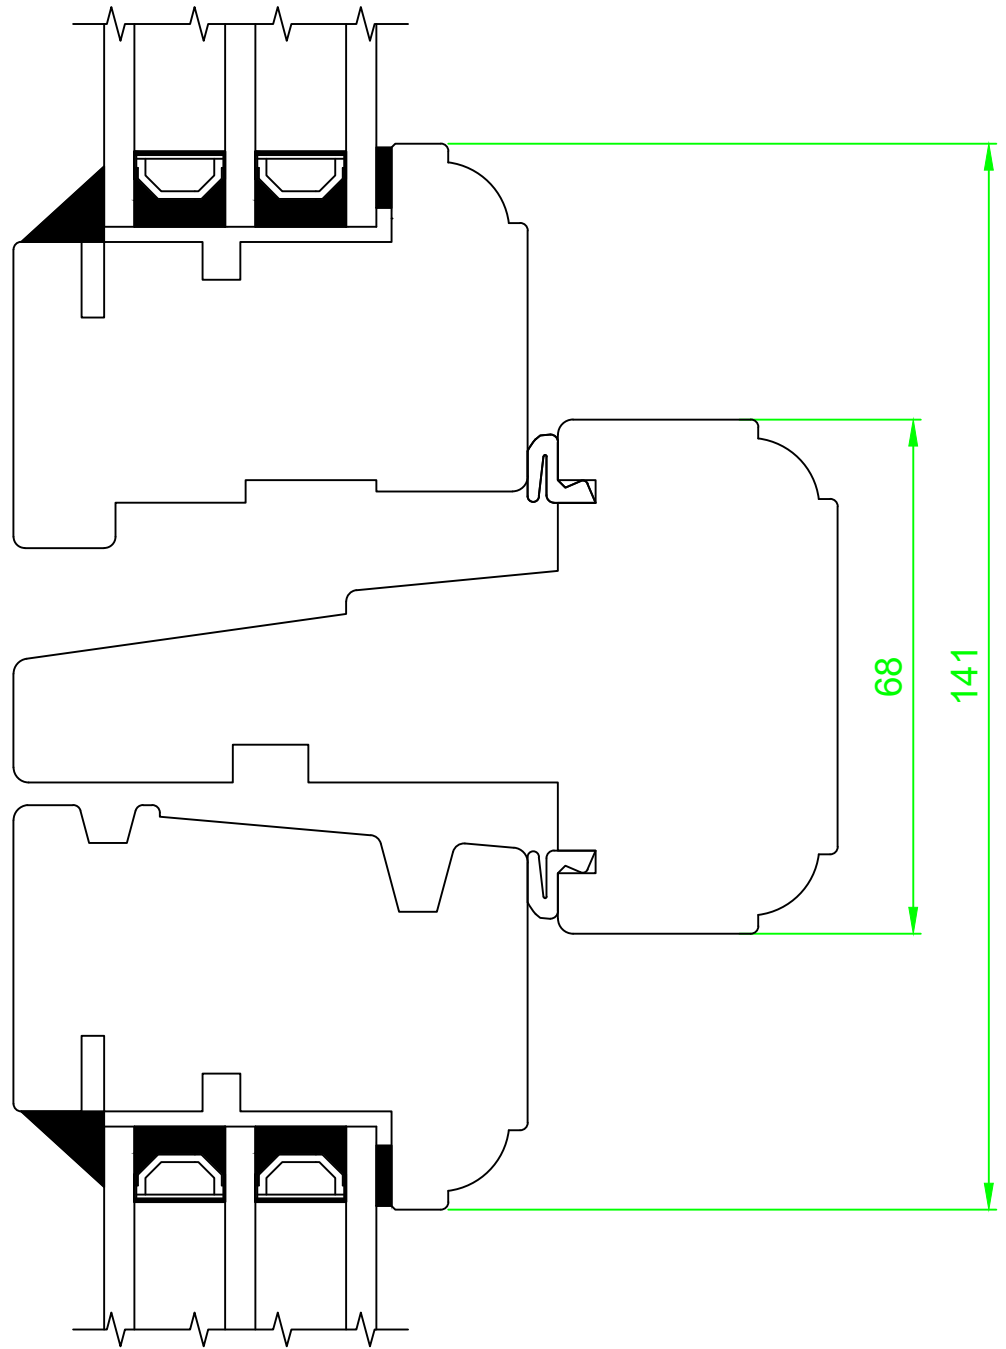

<i>Date.</i> 17.06.2015	<i>Constr./draw.</i> JA/EAO	<i>Approved.</i>	<i>Scale.</i> 1:1	<i>Review nr.</i> Rev. 1	
Kittvindu 76mm losholt med antikkprofil, ramme 55mm med antikkprofil			<i>Material.</i>	Nordvestvinduet AS N-6713 ALMENNINGEN Tel +47 57 85 25 80 firmapost@nordvestvinduet.no www.nordvestvinduet.no	
			<i>Replacement for:</i>		<i>Drawing nr.</i> KV_R55_3lag_L68A
Vertikalsnitt losholt, Design Antikkprofil			<i>Replaced of:</i>		
<i>Tolerance.: NS-ISO 2768-1-middels.</i>