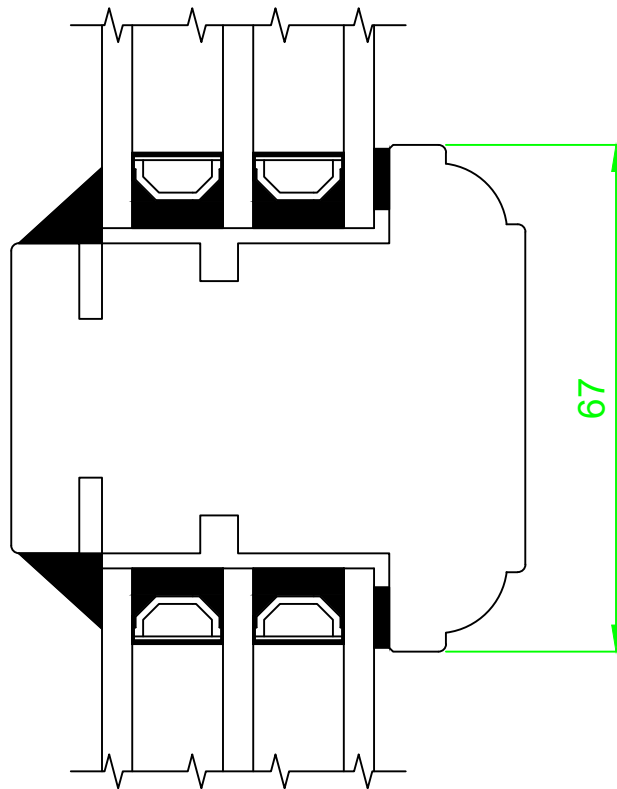

<i>Date.</i> 17.06.2015	<i>Constr./draw.</i> JA/EAO	<i>Approved.</i>	<i>Scale.</i> 1:1	<i>Review nr.</i> Rev. 1	
Kittvindu med antikkprofil, gjennomgående sprosse 67mm med antikkprofil og 36mm glass Horizontal- og vertikalsnitt sprosse, Design Antikkprofil			<i>Material.</i>	Nordvestvinduet AS N-6713 ALMENNINGEN Tel +47 57 85 25 80 firmapost@nordvestvinduet.no www.nordvestvinduet.no	
			<i>Replacement for:</i>		<i>Drawing nr.</i> KV_SPR67_3lag
<i>Tolerance.:</i> NS-ISO 2768-1-middels.			<i>Replaced of:</i>