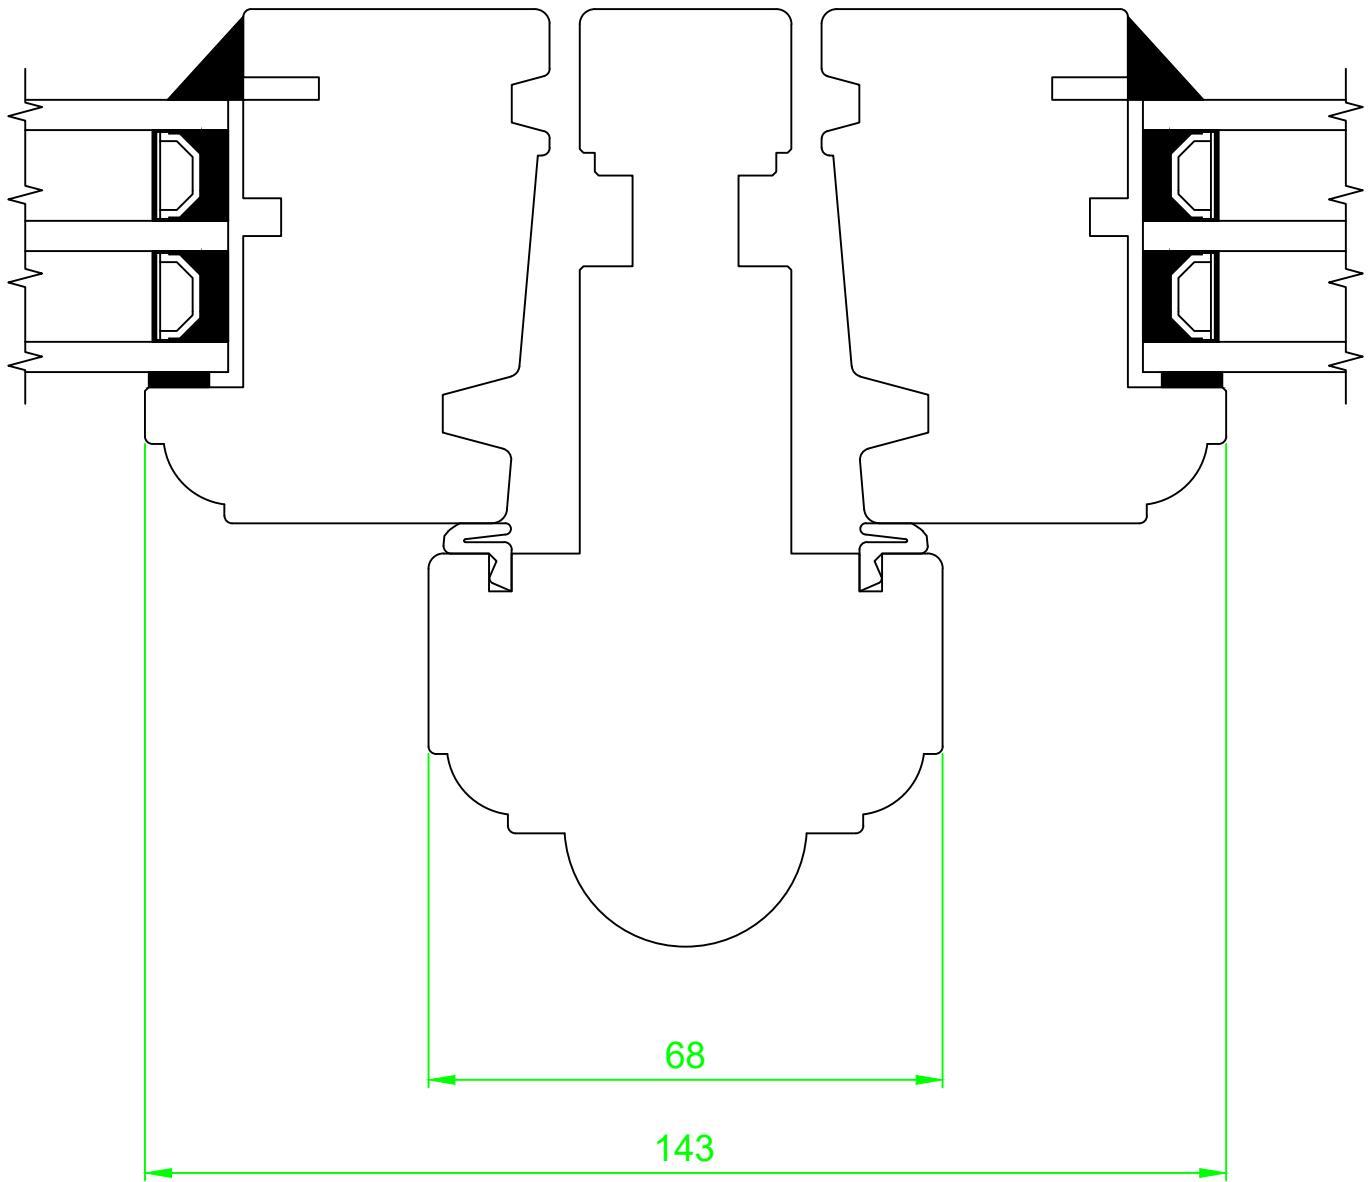

<i>Date.</i> 13.10.2016	<i>Constr./draw.</i> EAO	<i>Approved.</i>	<i>Scale.</i> 1:1	<i>Review nr.</i> Rev. 1	
Kittvindu 68mm post med antikkprofil, ramme 55mm med antikkprofil og halvstaff			<i>Material.</i>	NORDVESTVINDUET Nordvestvinduet AS N-6713 ALMENNINGEN Tel +47 57 85 25 80 firmapost@nordvestvinduet.no www.nordvestvinduet.no	
			<i>Replacement for:</i>		<i>Drawing nr.</i> KV_R55_3lag_P68HS
Horisontalsnitt post, Design Antikkprofil			<i>Replaced of:</i>		
<i>Tolerance.:</i> NS-ISO 2768-1-middels.