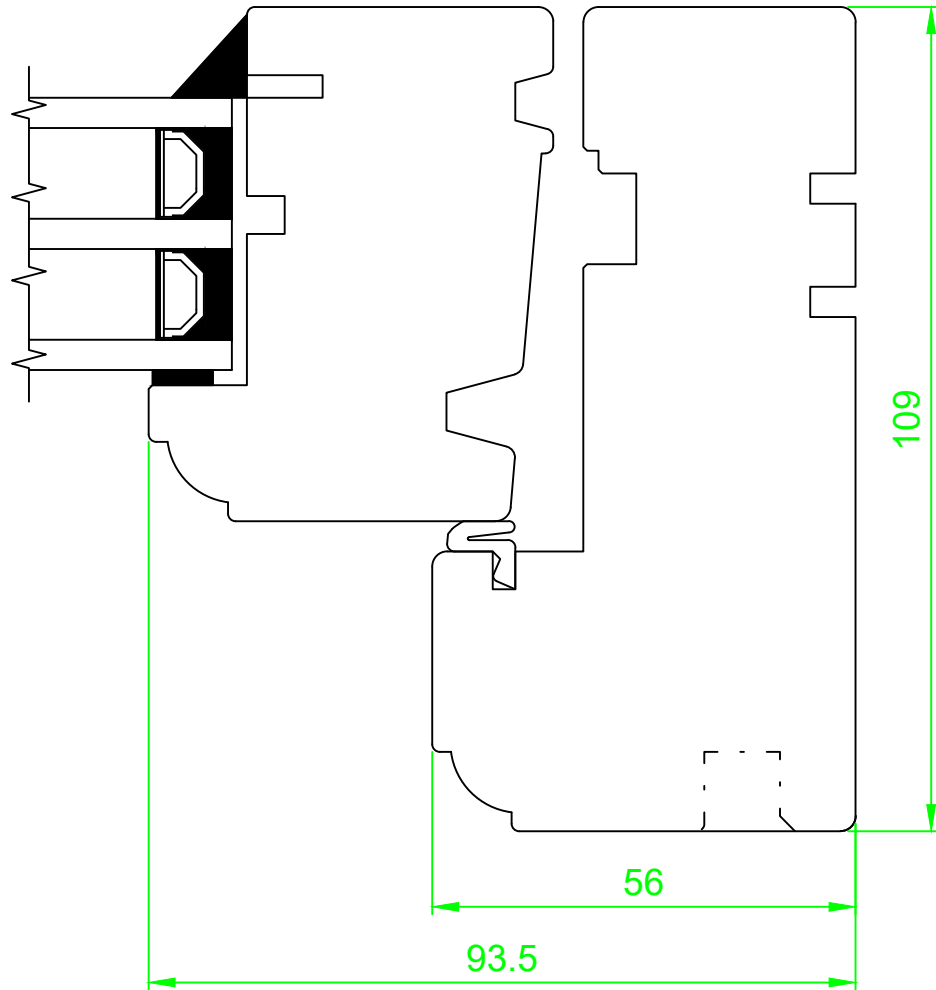

<i>Date.</i> 17.06.2015	<i>Constr./draw.</i> JA/EAO	<i>Approved.</i>	<i>Scale.</i> 1:1	<i>Review nr.</i> Rev. 1	
Kittvindu med antikkprofil, ramme 55mm med antikkprofil og 36mm glass			<i>Material.</i>	Nordvestvinduet AS N-6713 ALMENNINGEN Tel +47 57 85 25 80 firmapost@nordvestvinduet.no www.nordvestvinduet.no	
			<i>Replacement for:</i>		<i>Drawing nr.</i> KV_R55_3lag_S
Horisontalsnitt side, Design Antikkprofil			<i>Replaced of:</i>		
<i>Tolerance.: NS-ISO 2768-1-middels.</i>