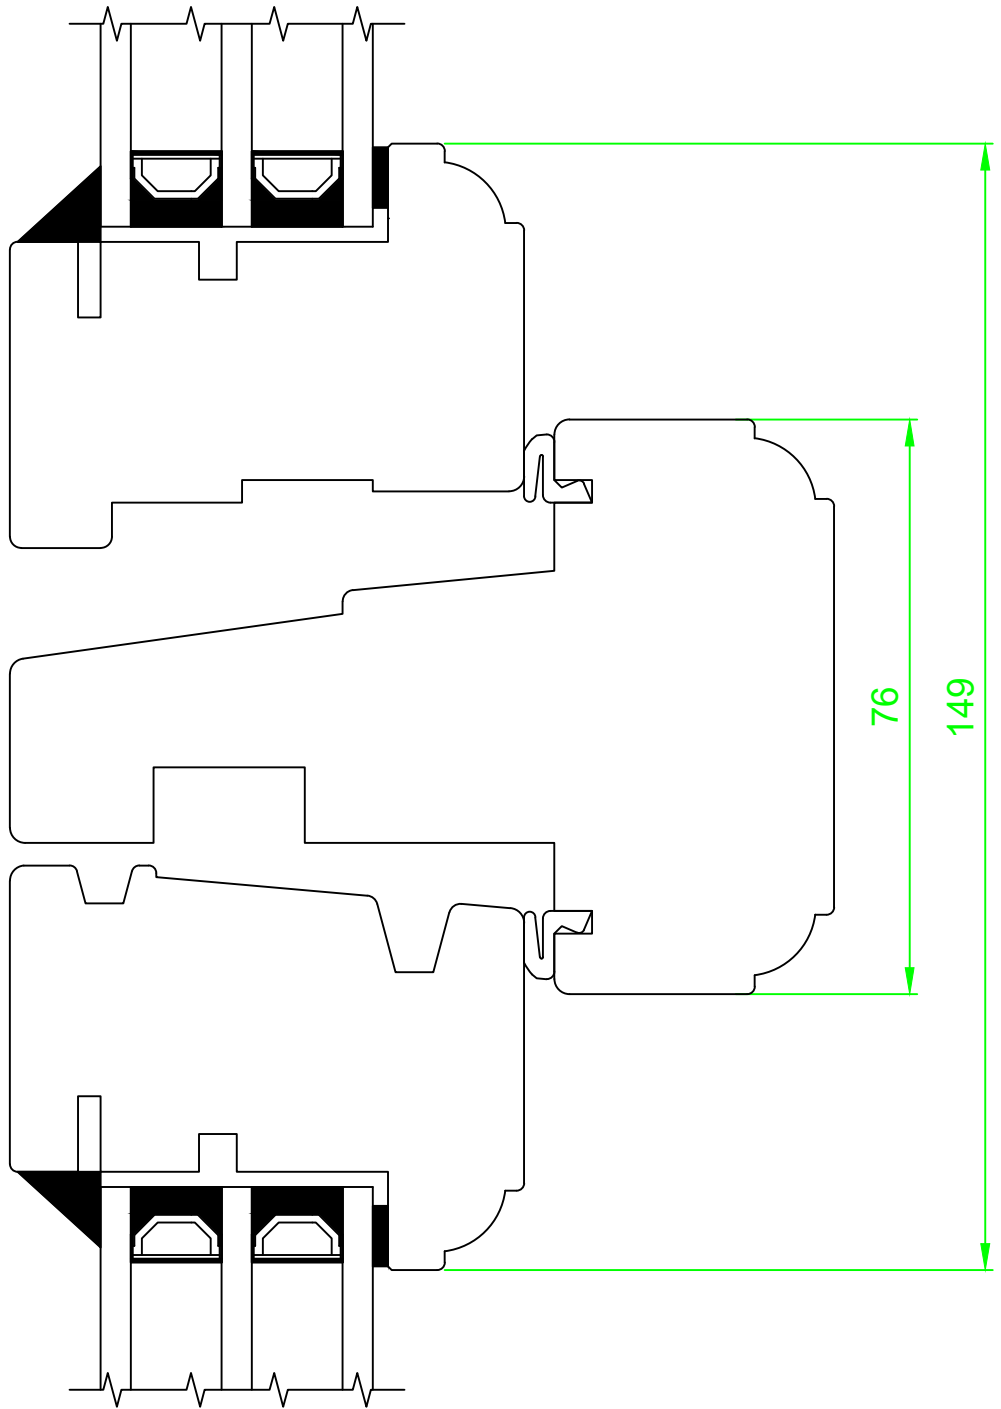

<i>Date.</i> 17.06.2015	<i>Constr./draw.</i> JA/EAO	<i>Approved.</i>	<i>Scale.</i> 1:1	<i>Review nr.</i> Rev. 1	
Kittvindu 76mm losholt med antikkprofil, ramme 55mm med antikkprofil			<i>Material.</i>	Nordvestvinduet AS N-6713 ALMENNINGEN Tel: +47 57 85 25 80 firmapost@nordvestvinduet.no www.nordvestvinduet.no	
Vertikalsnitt losholt, Design Antikkprofil			<i>Replacement for:</i>		<i>Drawing nr.</i> KV_R55_3lag_L76A
<i>Tolerance.:</i> NS-ISO 2768-1-middels.			<i>Replaced of:</i>