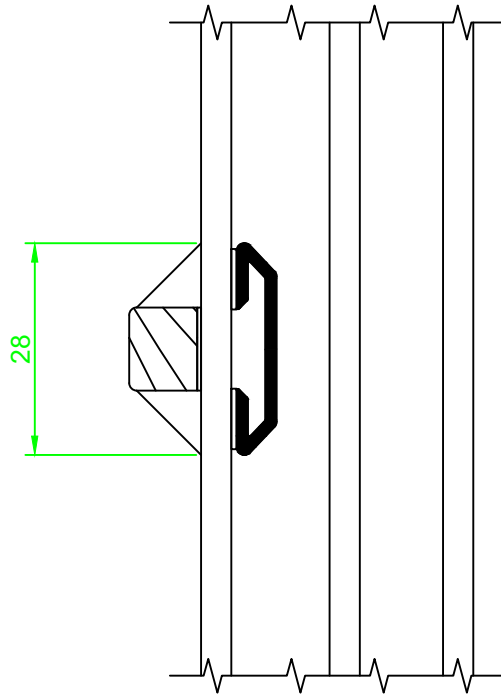

<i>Date.</i> 10.03.2014	<i>Constr./draw.</i> EAO	<i>Approved.</i>	<i>Scale.</i> 1:1	<i>Review nr.</i> Rev. 1	
Sprosse på glass Kittet sprosse utv. pålimt inv glass 25 mm			<i>Material.</i>	Nordvestvinduet AS N-6713 ALMENNINGEN Tel +47 57 85 25 80 firmapost@nordvestvinduet.no www.nordvestvinduet.no	
			<i>Replacement for:</i>		<i>Drawing nr.</i> Spr_K25U_3lag
<i>Tolerance.: NS-ISO 2768-1-middels.</i>			<i>Replaced of:</i>