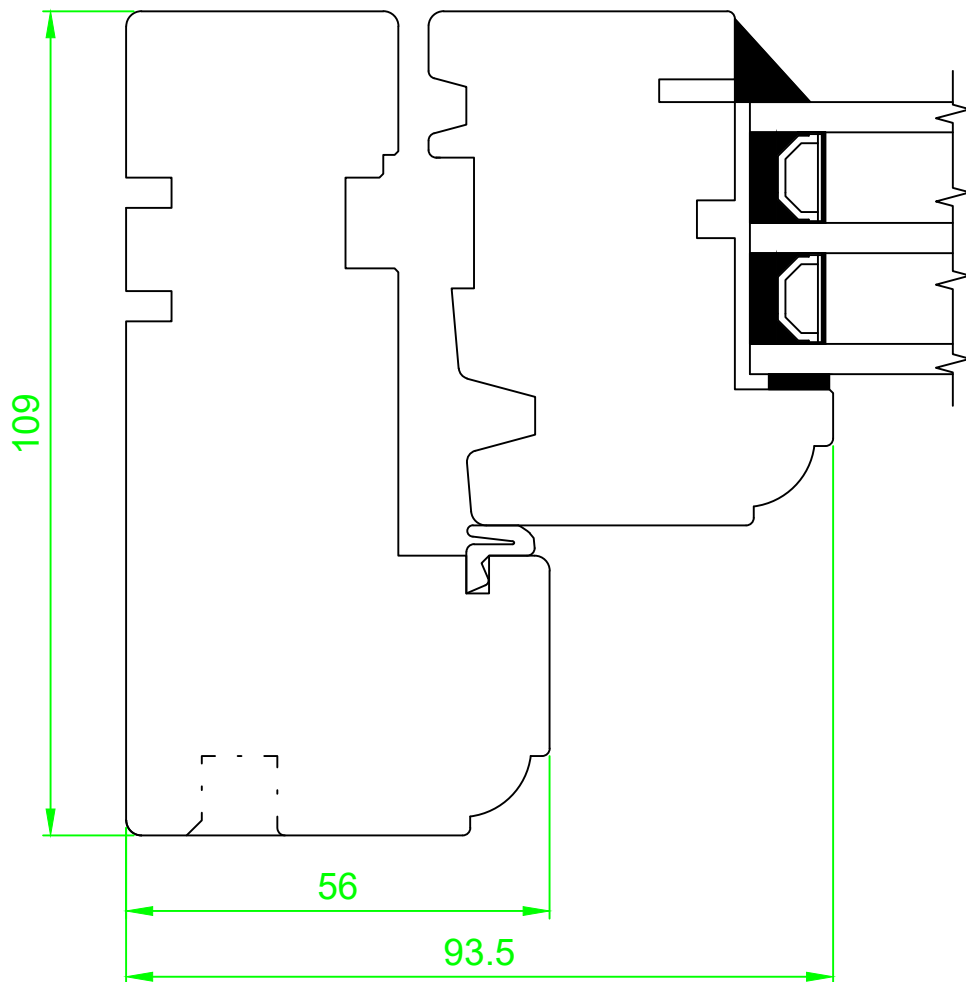

<i>Date.</i> 17.06.2015	<i>Constr./draw.</i> JA/EAO	<i>Approved.</i>	<i>Scale.</i> 1:1	<i>Review nr.</i> Rev. 1	
Kittvindu med antikkprofil, ramme 55mm med antikkprofil og 36mm glass			<i>Material.</i>	Nordvestvinduet AS N-6713 ALMENNINGEN Tel +47 57 85 25 80 firmapost@nordvestvinduet.no www.nordvestvinduet.no	
			<i>Replacement for:</i>		<i>Drawing nr.</i> KV_R55_3lag_HS
Horisontalsnitt side, Design Antikkprofil			<i>Replaced of:</i>		
<i>Tolerance.: NS-ISO 2768-1-middels.</i>