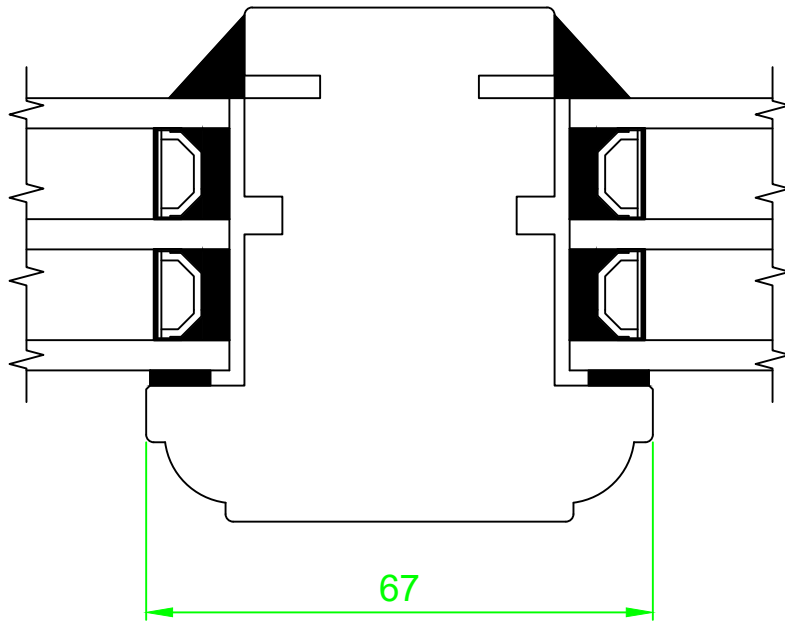

<i>Date.</i> 17.06.2015	<i>Constr./draw.</i> JA/EAO	<i>Approved.</i>	<i>Scale.</i> 1:1	<i>Review nr.</i> Rev. 1	
Kittvindu med antikkprofil, gjennomgående sprosse 67mm med antikkprofil og 36mm glass Horizontal- og vertikalsnitt sprosse, Design Antikkprofil			<i>Material.</i>	Nordvestvinduet AS N-6713 ALMENNINGEN Tel +47 57 85 25 80 firmapost@nordvestvinduet.no www.nordvestvinduet.no	
			<i>Replacement for:</i>		<i>Drawing nr.</i> KV_SPR67_3lag
<i>Tolerance.:</i> NS-ISO 2768-1-middels.			<i>Replaced of:</i>