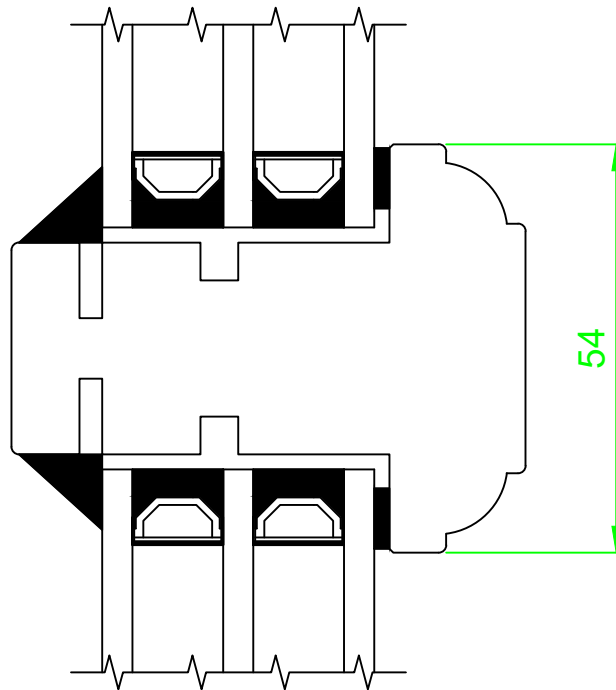

<i>Date.</i> 17.06.2015	<i>Constr./draw.</i> JA/EAO	<i>Approved.</i>	<i>Scale.</i> 1:1	<i>Review nr.</i> Rev. 1	
Kittvindu med antikkprofil, gjennomgående sprosse 54mm med antikkprofil og 36mm glass Horisontal- og vertikalsnitt sprosse, Design Antikkprofil			<i>Material.</i>	Nordvestvinduet AS N-6713 ALMENNINGEN Tel +47 57 85 25 80 firmapost@nordvestvinduet.no www.nordvestvinduet.no	
			<i>Replacement for:</i>		<i>Drawing nr.</i> KV_SPR54_3lag
<i>Tolerance.: NS-ISO 2768-1-middels.</i>			<i>Replaced of:</i>