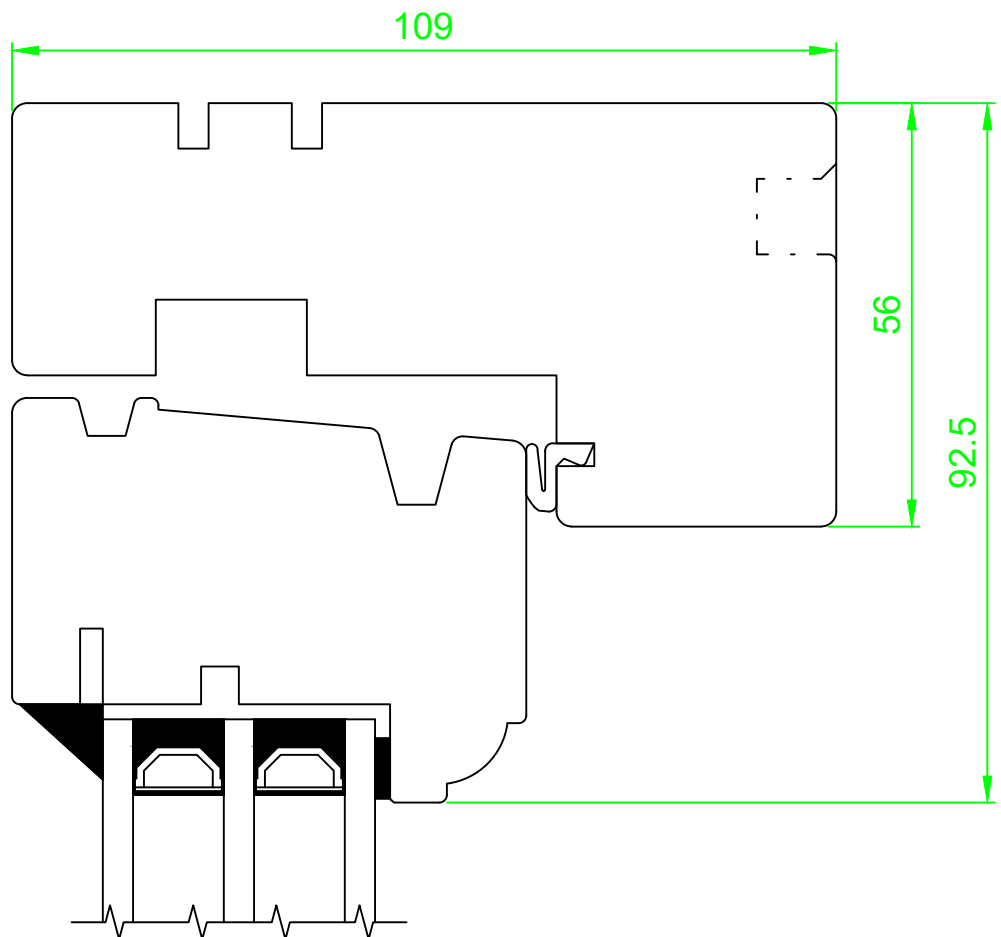

<i>Date.</i> 17.06.2015	<i>Constr./draw.</i> JA/EAO	<i>Approved.</i>	<i>Scale.</i> 1:1	<i>Review nr.</i> Rev. 1
Kittvindu med vannese 28mm R10, ramme 55mm med antikkprofil og 36mm glass			<i>Material.</i>	 <small>Nordvestvinduet AS N-6713 ALMENNINGEN Tel +47 57 85 25 80 firmapost@nordvestvinduet.no www.nordvestvinduet.no</small>
			<i>Replacement for:</i>	
Vertikalsnitt bunn, Design Antikkprofil			<i>Replaced of:</i>	
<i>Tolerance.: NS-ISO 2768-1-middels.</i>				