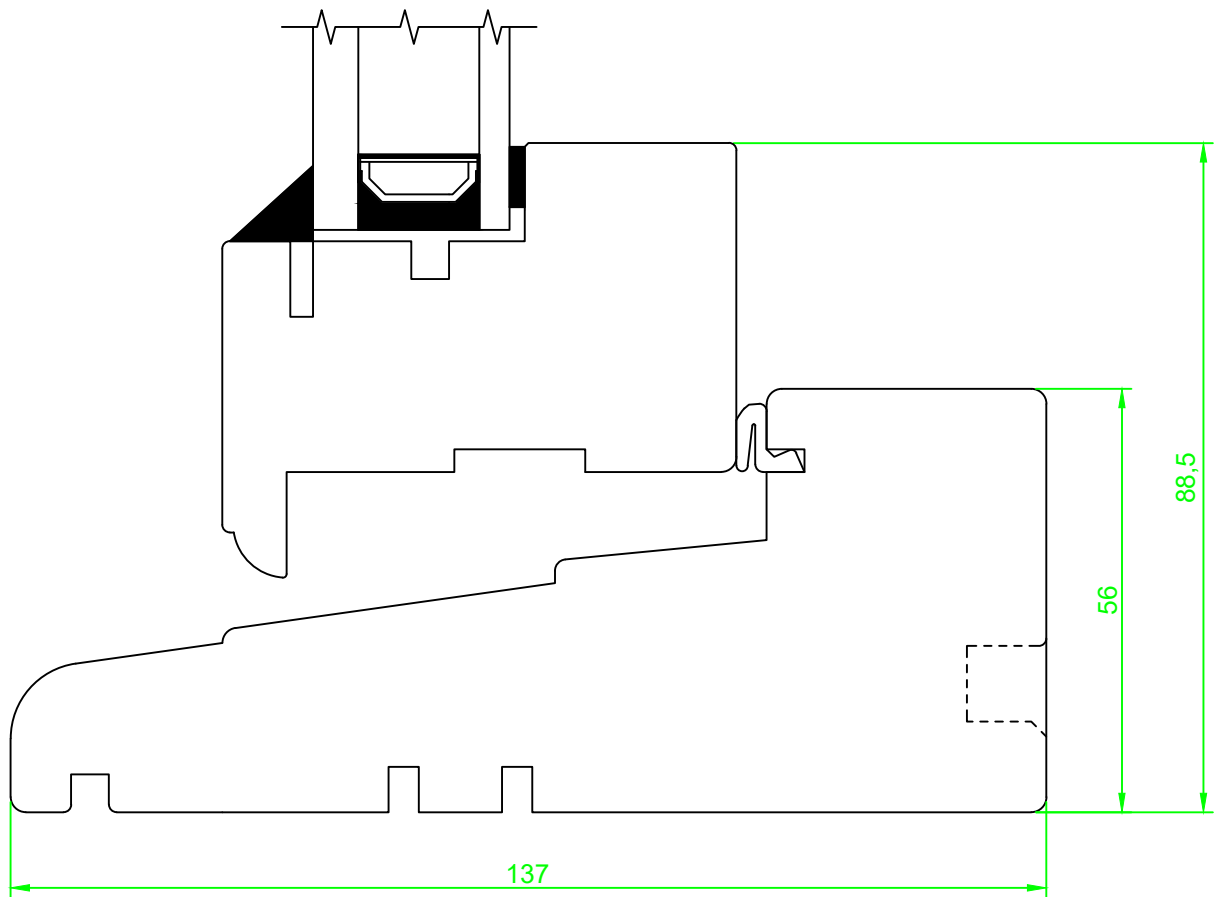

<i>Date.</i> 09.12.2015	<i>Constr./draw.</i> JA/EAO	<i>Approved.</i>	<i>Scale.</i> 1:1	<i>Review nr.</i> Rev. 1
Kittvindu med overfals og vannese 28mm R10, ramme 59mm med Trendprofil, lite glis nede			<i>Material.</i>	 Nordvestvinduet AS N-6713 ALMENNINGEN Tel +47 57 85 25 80 firmapost@nordvestvinduet.no www.nordvestvinduet.no
			<i>Replacement for:</i>	
Vertikalsnitt bunn, Design Trendprofil			<i>Replaced of:</i>	
<i>Tolerance.: NS-ISO 2768-1-middels.</i>				