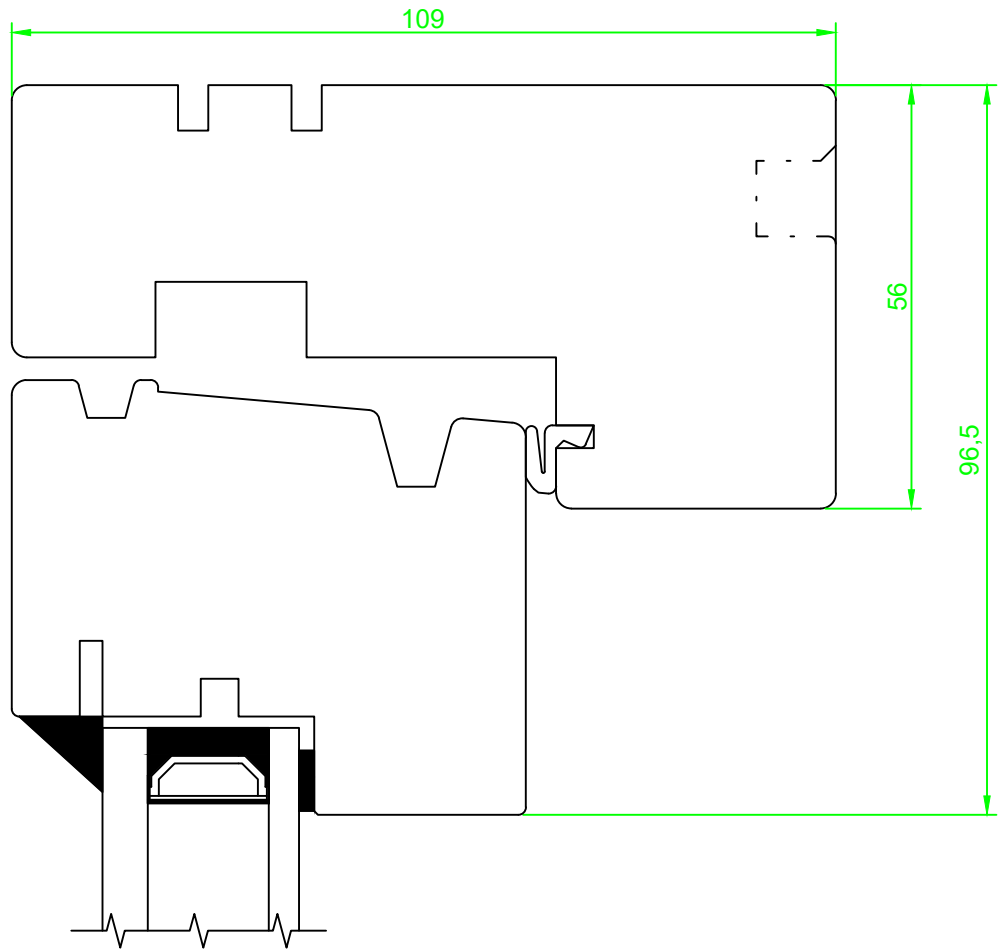

<i>Date.</i> 09.12.2015	<i>Constr./draw.</i> JA/EAO	<i>Approved.</i>	<i>Scale.</i> 1:1	<i>Review nr.</i> Rev. 1
Kittvindu med overfals og vannese 28mm R10, ramme 59mm med Trendprofil, lite glis nede			<i>Material.</i>	 Nordvestvinduet AS N-6713 ALMENNINGEN Tel +47 57 85 25 80 firmapost@nordvestvinduet.no www.nordvestvinduet.no
			<i>Replacement for:</i>	
Vertikalsnitt bunn, Design Trendprofil			<i>Replaced of:</i>	
<i>Tolerance.: NS-ISO 2768-1-middels.</i>				