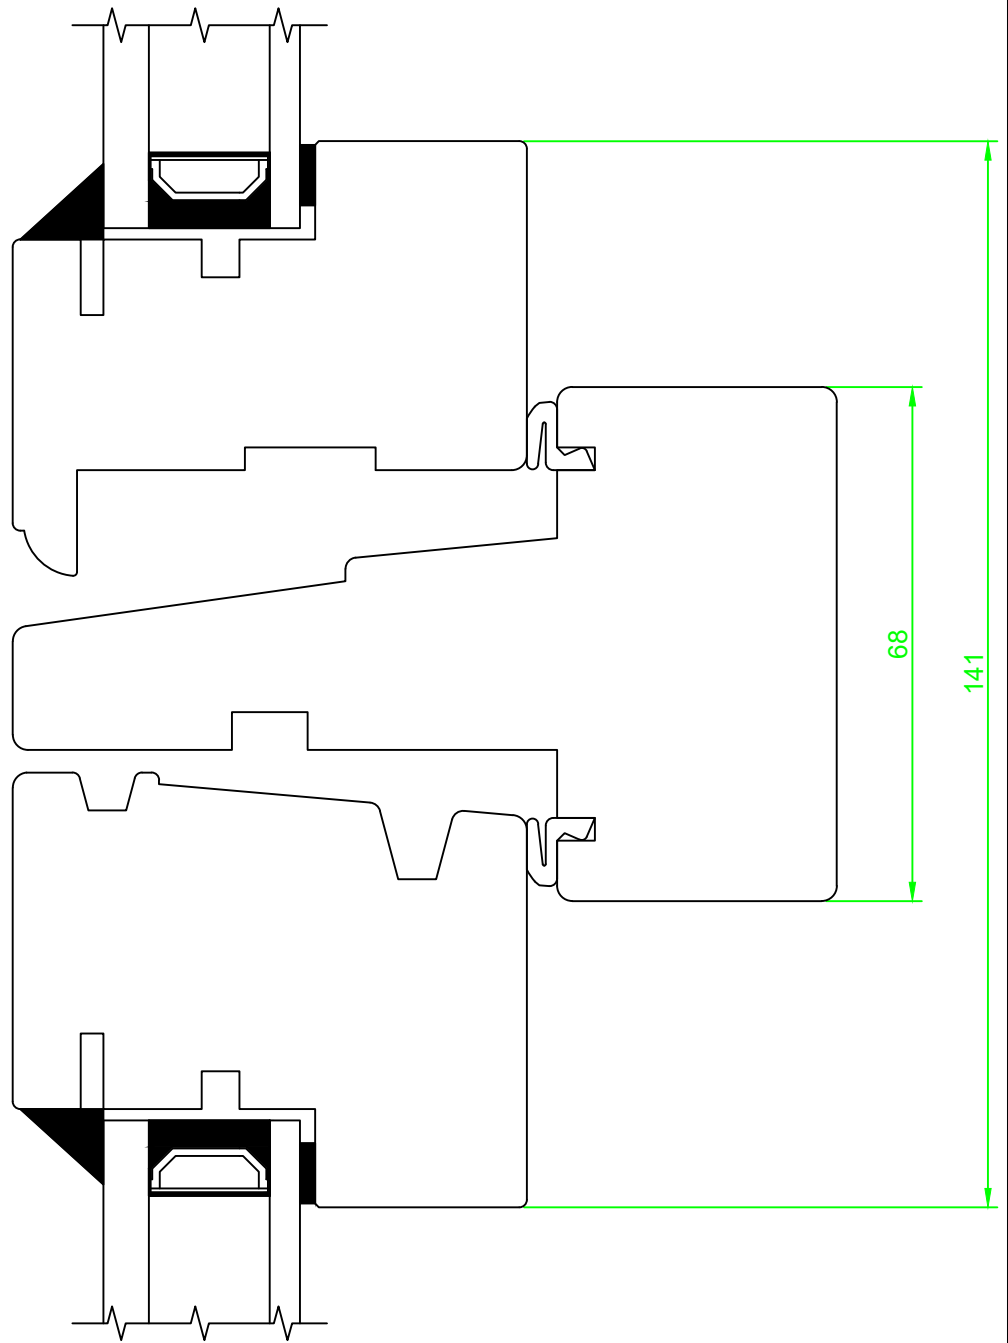

<i>Date.</i> 09.12.2015	<i>Constr./draw.</i> JA/EAO	<i>Approved.</i>	<i>Scale.</i> 1:1	<i>Review nr.</i> Rev. 1	
Kittvindu med overfals 76mm losholt, ramme 59mm med Trendprofil Vertikalsnitt losholt, Design Trendprofil			<i>Material.</i>	NORDVESTVINDUET Nordvestvinduet AS N-6713 ALMENNINGEN Tel +47 57 85 25 80 firmapost@nordvestvinduet.no www.nordvestvinduet.no	
			<i>Replacement for:</i>		<i>Drawing nr.</i> KVO_R59-13_TR_L68A
<i>Tolerance.:</i> NS-ISO 2768-1-middels.			<i>Replaced of:</i>