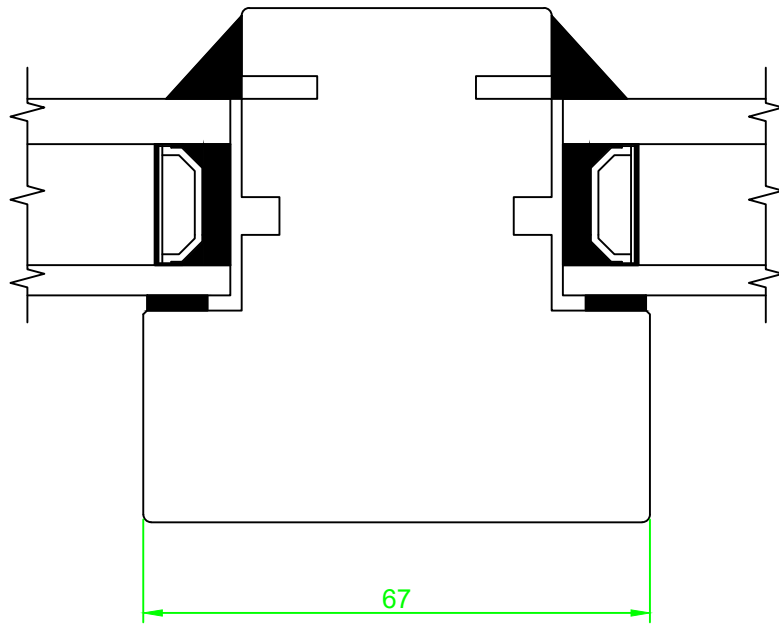

<i>Date.</i> 10.07.2015	<i>Constr./draw.</i> JA/EAO	<i>Approved.</i>	<i>Scale.</i> 1:1	<i>Review nr.</i> Rev. 1	
Kittvindu med Trendprofil, gjennomgående sprosse 67mm med Trendprofil			<i>Material.</i>	 Nordvestvinduet AS N-6713 ALMENNINGEN Tel +47 57 85 25 80 firmapost@nordvestvinduet.no www.nordvestvinduet.no	
			<i>Replacement for:</i>		<i>Drawing nr.</i> KV_SPR67-13_TR
Horisontal- og vertikalsnitt sprosse, Design Trendprofil			<i>Replaced of:</i>		
<i>Tolerance.: NS-ISO 2768-1-middels.</i>