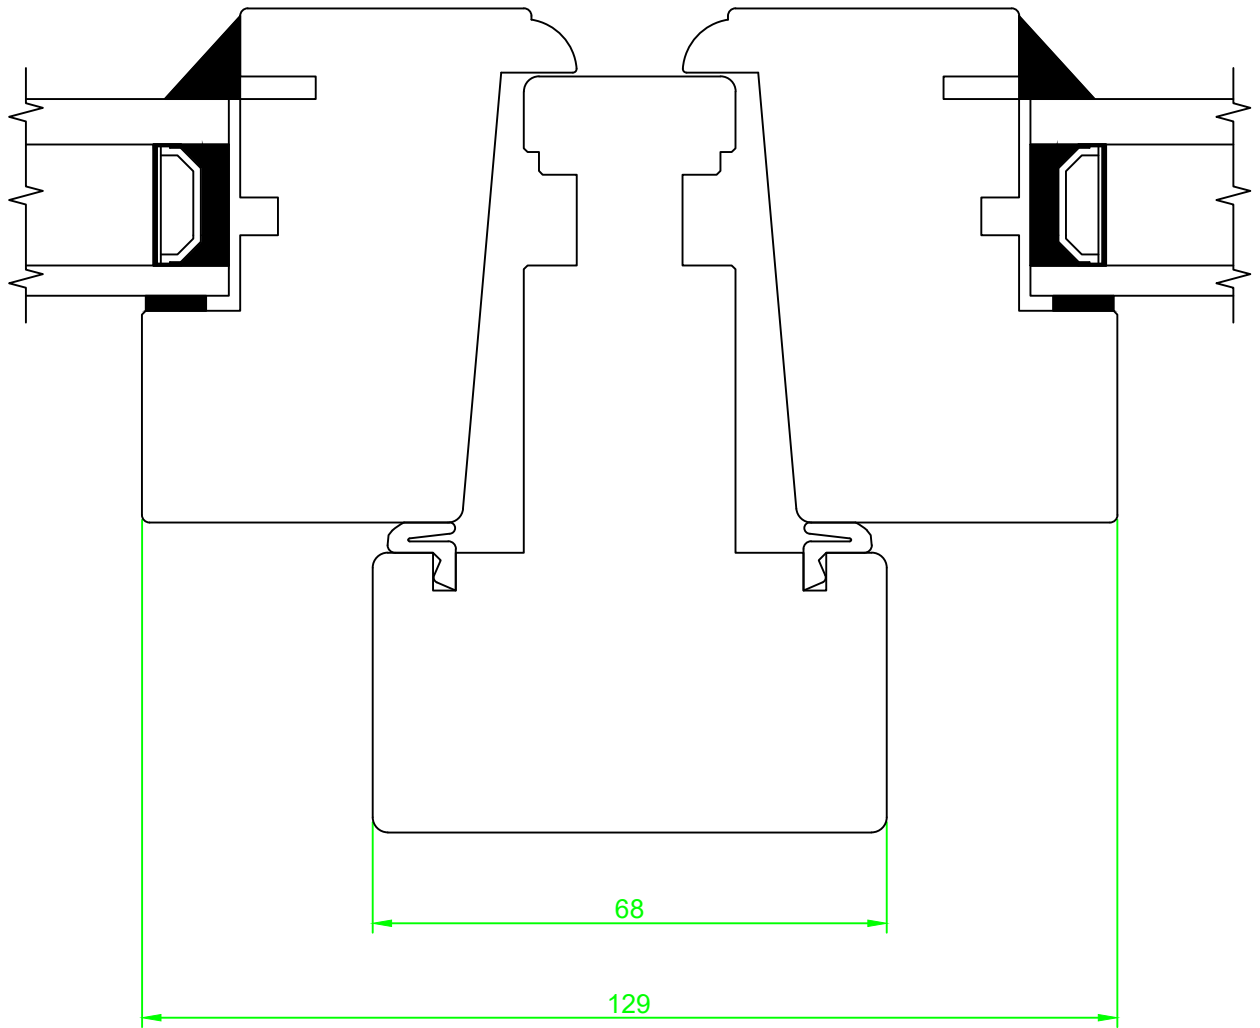

<i>Date.</i> 09.12.2015	<i>Constr./draw.</i> JA/EAO	<i>Approved.</i>	<i>Scale.</i> 1:1	<i>Review nr.</i> Rev. 1	
Kittvindu 68mm post nedhøvet til 100 mm for overfals, ramme 59mm med Trendprofil overfalsa mot post. Horizontalsnitt post, Design Trendprofil			<i>Material.</i>	Nordvestvinduet AS N-6713 ALMENNINGEN Tel +47 57 85 25 80 firmapost@nordvestvinduet.no www.nordvestvinduet.no	
			<i>Replacement for:</i>		<i>Drawing nr.</i> KVO_R59-13_TR_P68
<i>Tolerance.: NS-ISO 2768-1-middels.</i>			<i>Replaced of:</i>