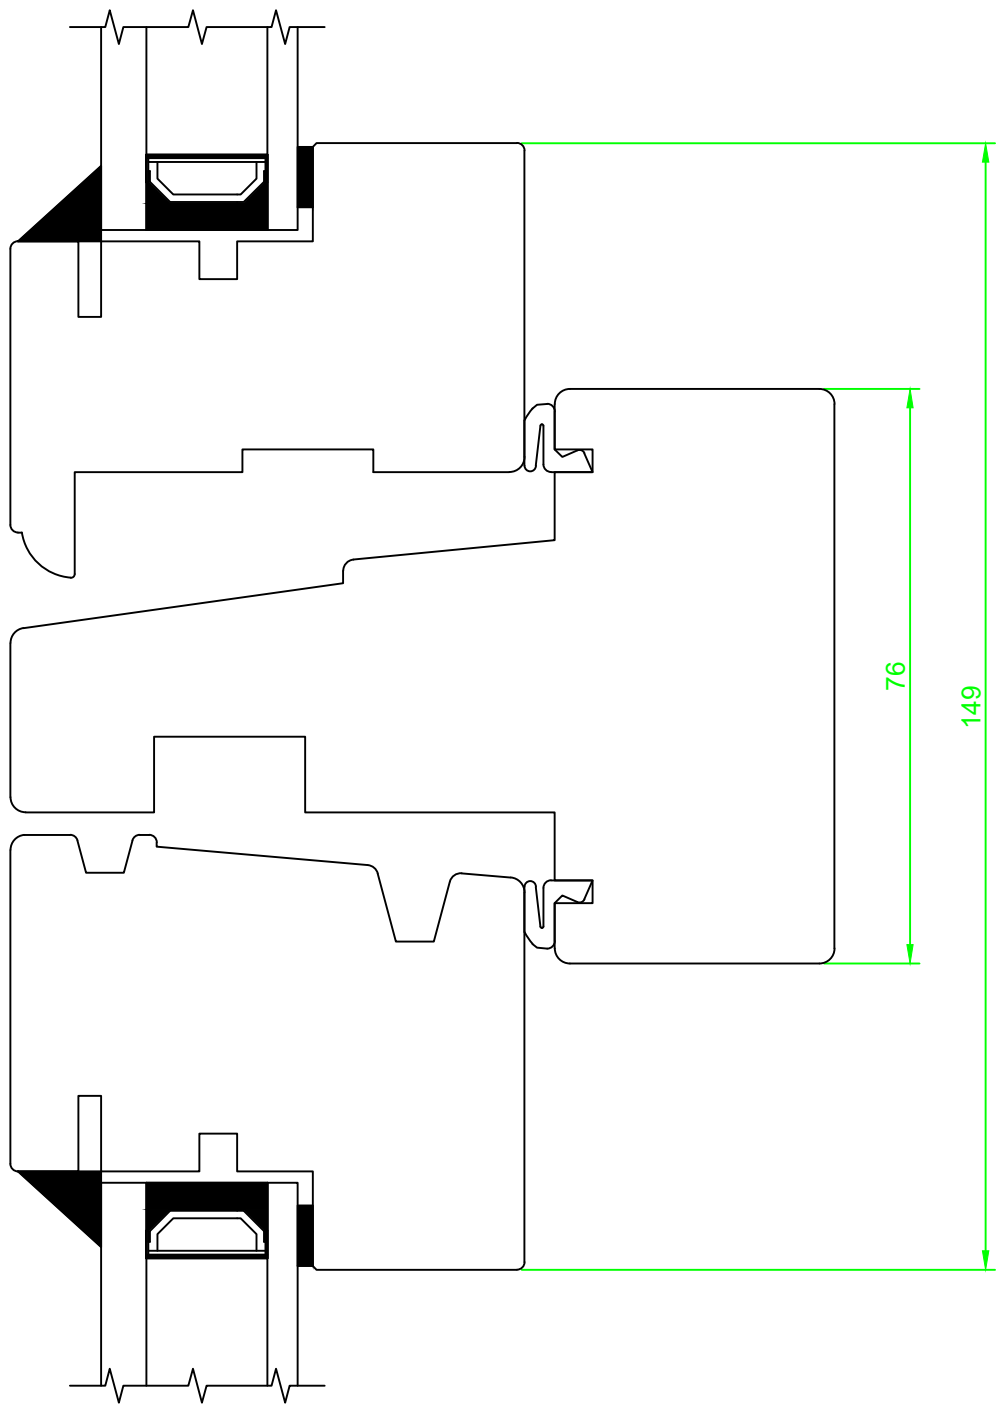

<i>Date.</i> 09.12.2015	<i>Constr./draw.</i> JA/EAO	<i>Approved.</i>	<i>Scale.</i> 1:1	<i>Review nr.</i> Rev. 1	
Kittvindu med overfals 76mm losholt, ramme 59mm med Trendprofil			<i>Material.</i>	Nordvestvinduet AS N-6713 ALMENNINGEN Tel: +47 57 85 25 80 firmapost@nordvestvinduet.no www.nordvestvinduet.no	
			<i>Replacement for:</i>		<i>Drawing nr.</i> KVO_R59-13_TR_L76A
Vertikalsnitt losholt, Design Trendprofil			<i>Replaced of:</i>		
<i>Tolerance.:</i> NS-ISO 2768-1-middels.