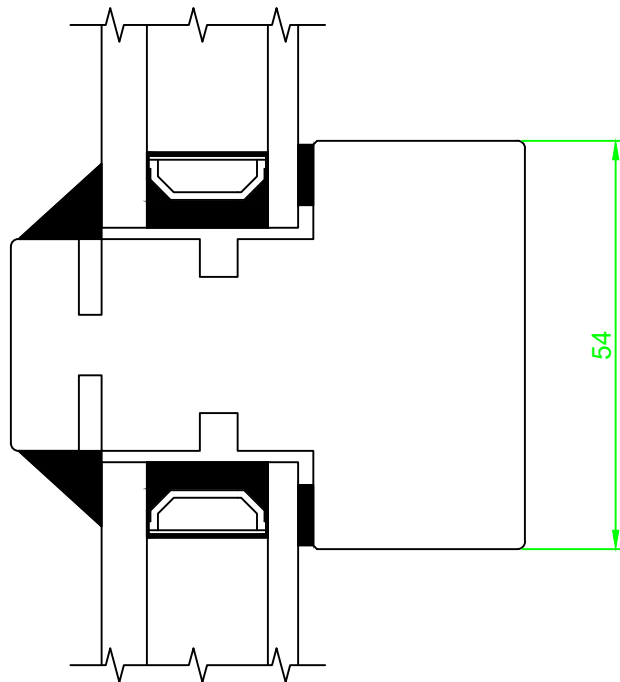

<i>Date.</i> 10.07.2015	<i>Constr./draw.</i> JA/EAO	<i>Approved.</i>	<i>Scale.</i> 1:1	<i>Review nr.</i> Rev. 1	
Kittvindu med Trendprofil, gjennomgående sprosse 54mm med Trendprofil			<i>Material.</i>	Nordvestvinduet AS N-6713 ALMENNINGEN Tel +47 57 85 25 80 firmapost@nordvestvinduet.no www.nordvestvinduet.no	
			<i>Replacement for:</i>		<i>Drawing nr.</i> KV_SPR54-13_TR
Horisontal- og vertikalsnitt sprosse, Design Trendprofil			<i>Replaced of:</i>		
<i>Tolerance.:</i> NS-ISO 2768-1-middels.