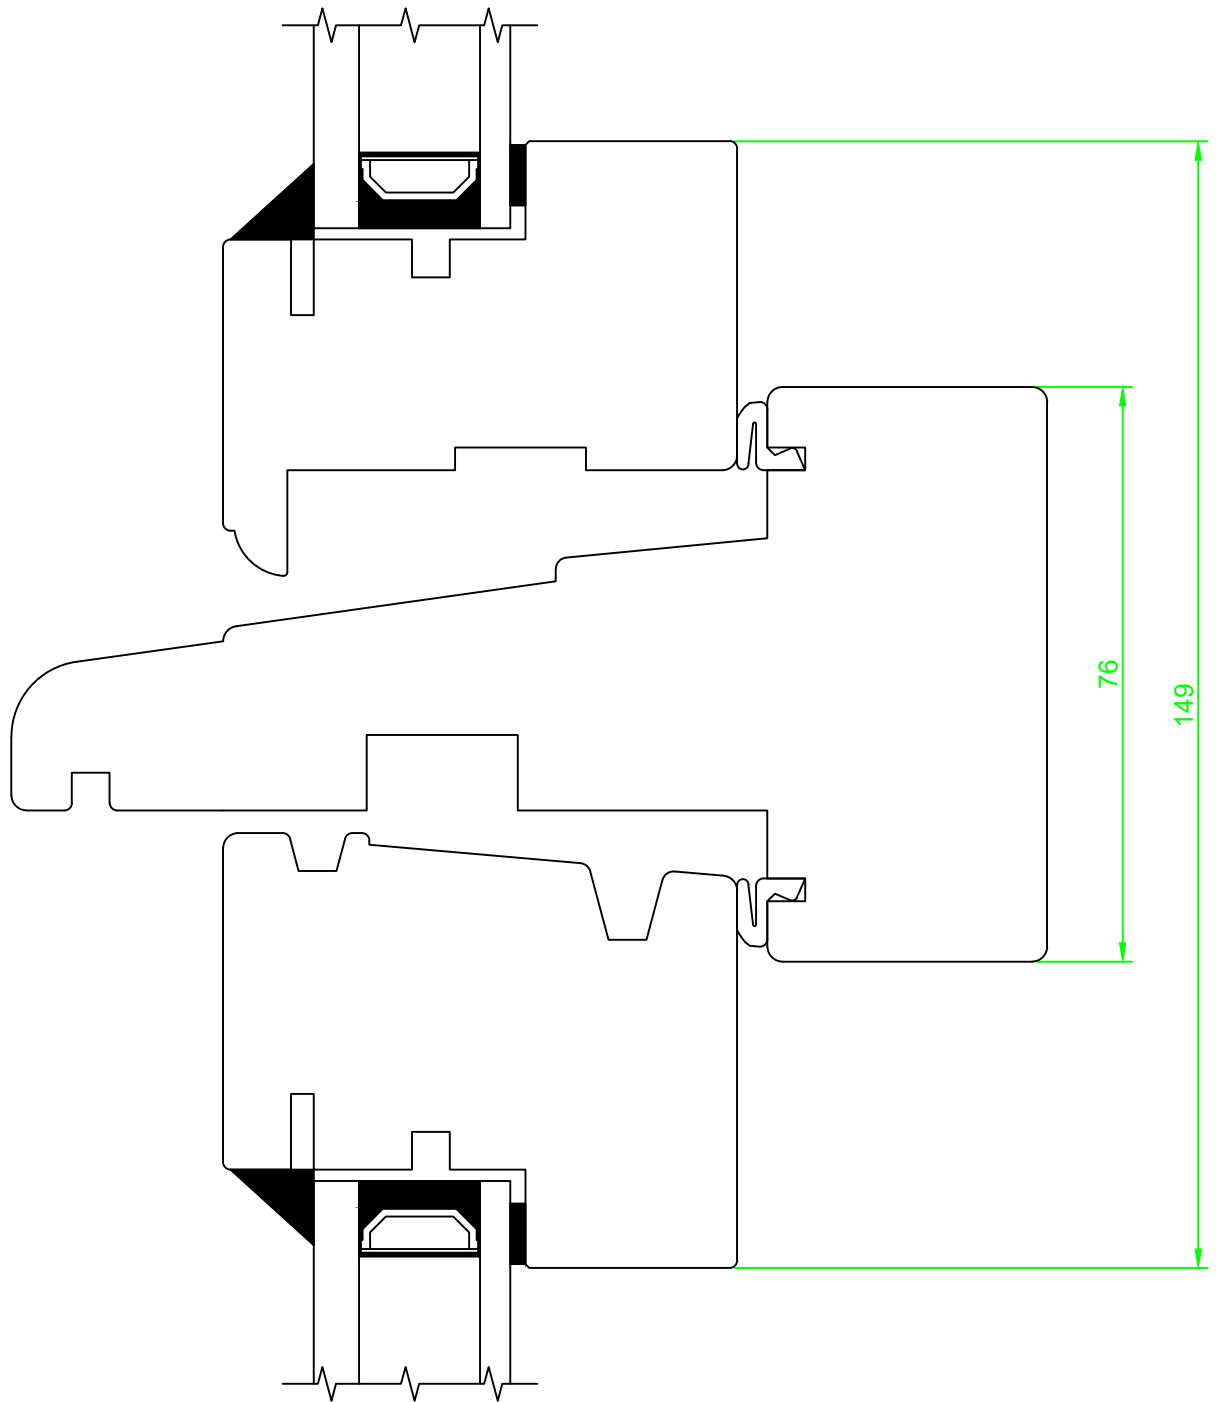

<i>Date.</i> 09.12.2015	<i>Constr./draw.</i> JA/EAO	<i>Approved.</i>	<i>Scale.</i> 1:1	<i>Review nr.</i> Rev. 1	
Kittvindu med overfals 76mm losholt med vannese 28 mm, ramme 59mm med Trendprofil			<i>Material.</i>	Nordvestvinduet AS N-6713 ALMENNINGEN Tel +47 57 85 25 80 firmapost@nordvestvinduet.no www.nordvestvinduet.no	
			<i>Replacement for:</i>		<i>Drawing nr.</i> KVO_R59-13_TR_L76A_VN
Vertikalsnitt losholt, Design Trendprofil			<i>Replaced of:</i>		
<i>Tolerance.: NS-ISO 2768-1-middels.</i>