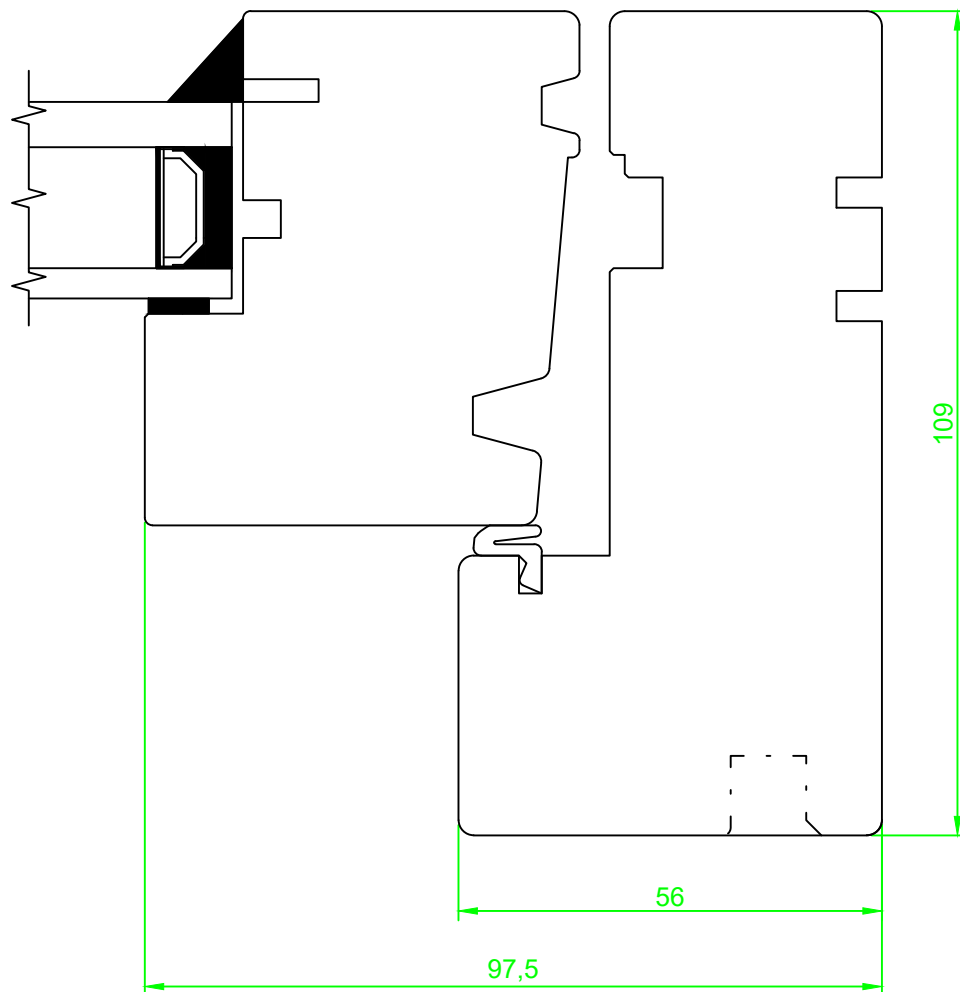

<i>Date.</i> 10.07.2015	<i>Constr./draw.</i> JA/EAO	<i>Approved.</i>	<i>Scale.</i> 1:1	<i>Review nr.</i> Rev. 1	
Kittvindu med overfals, ramme 59mm med Trendprofil			<i>Material.</i>	Nordvestvinduet AS N-6713 ALMENNINGEN Tel +47 57 85 25 80 firmapost@nordvestvinduet.no www.nordvestvinduet.no	
			<i>Replacement for:</i>		<i>Drawing nr.</i> KVO_R59-13_TR_S
Horisontalsnitt side, Design Trendprofil			<i>Replaced of:</i>		
<i>Tolerance.: NS-ISO 2768-1-middels.</i>