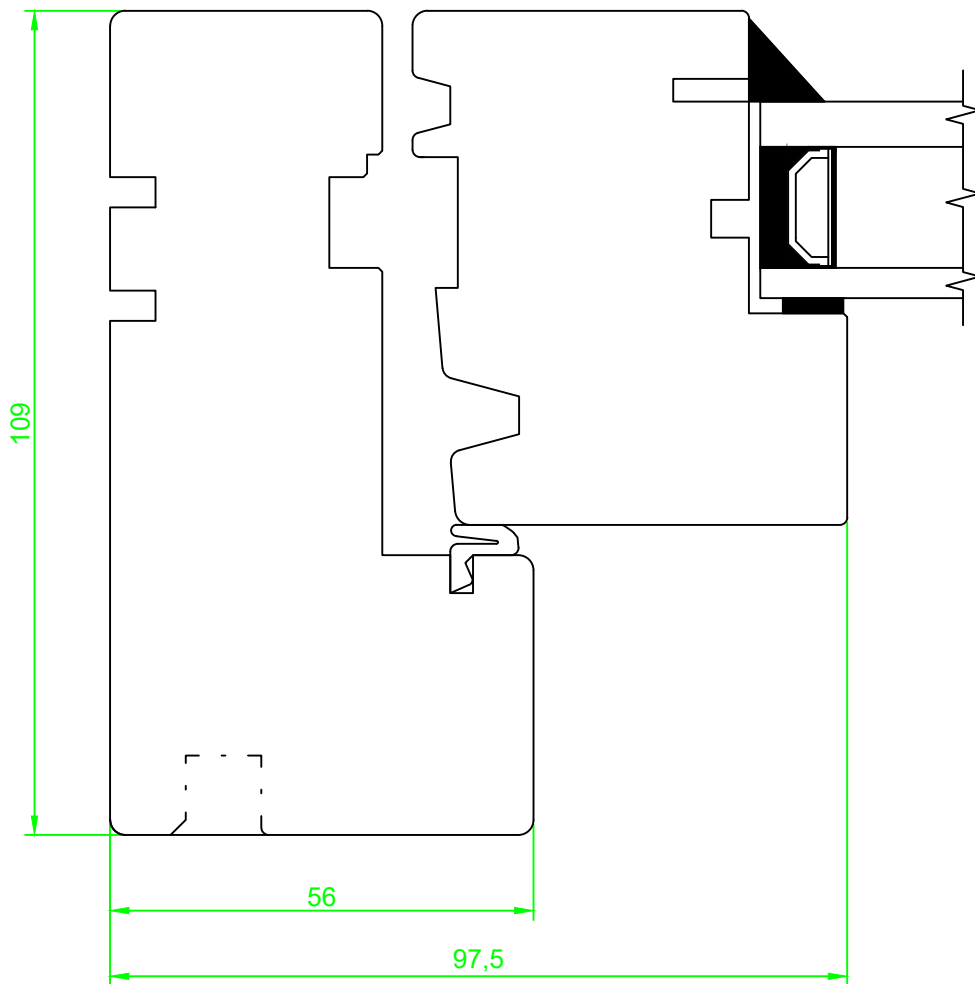

<i>Date.</i> 10.07.2015	<i>Constr./draw.</i> JA/EAO	<i>Approved.</i>	<i>Scale.</i> 1:1	<i>Review nr.</i> Rev. 1	
Kittvindu med overfals, ramme 59mm med Trendprofil			<i>Material.</i>	Nordvestvinduet AS N-6713 ALMENNINGEN Tel +47 57 85 25 80 firmapost@nordvestvinduet.no www.nordvestvinduet.no	
			<i>Replacement for:</i>		<i>Drawing nr.</i> KVO_R59-13_TR_HS
Horisontalsnitt side, Design Trendprofil			<i>Replaced of:</i>		
<i>Tolerance.:</i> NS-ISO 2768-1-middels.