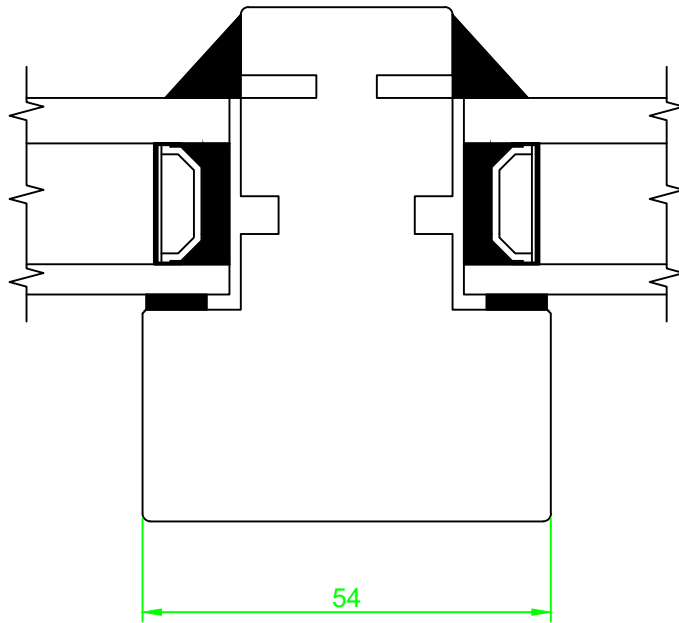

<i>Date.</i> 10.07.2015	<i>Constr./draw.</i> JA/EAO	<i>Approved.</i>	<i>Scale.</i> 1:1	<i>Review nr.</i> Rev. 1	
Kittvindu med Trendprofil, gjennomgående sprosse 54mm med Trendprofil			<i>Material.</i>	Nordvestvinduet AS N-6713 ALMENNINGEN Tel +47 57 85 25 80 firmapost@nordvestvinduet.no www.nordvestvinduet.no	
			<i>Replacement for:</i>		<i>Drawing nr.</i> KV_SPR54-13_TR
Horisontal- og vertikalsnitt sprosse, Design Trendprofil			<i>Replaced of:</i>		
<i>Tolerance.:</i> NS-ISO 2768-1-middels.