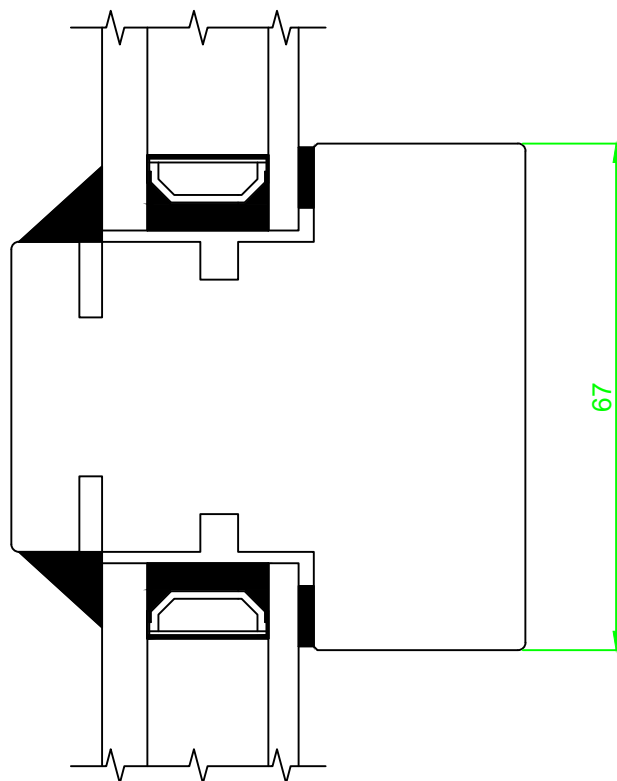

<i>Date.</i> 10.07.2015	<i>Constr./draw.</i> JA/EAO	<i>Approved.</i>	<i>Scale.</i> 1:1	<i>Review nr.</i> Rev. 1	
Kittvindu med Trendprofil, gjennomgående sprosse 67mm med Trendprofil			<i>Material.</i>	 Nordvestvinduet AS N-6713 ALMENNINGEN Tel +47 57 85 25 80 firmapost@nordvestvinduet.no www.nordvestvinduet.no	
			<i>Replacement for:</i>		<i>Drawing nr.</i> KV_SPR67-13_TR
Horisontal- og vertikalsnitt sprosse, Design Trendprofil			<i>Replaced of:</i>		
<i>Tolerance.: NS-ISO 2768-1-middels.</i>