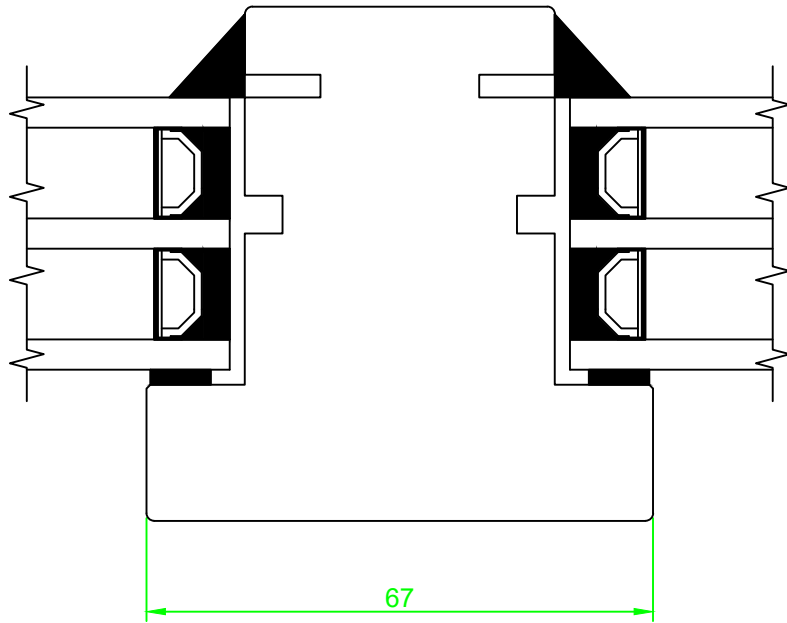

<i>Date.</i> 10.07.2015	<i>Constr./draw.</i> JA/EAO	<i>Approved.</i>	<i>Scale.</i> 1:1	<i>Review nr.</i> Rev. 1	
Kittvindu med Trendprofil, gjennomgående sprosse 67mm med Trendprofil og 36mm glass			<i>Material.</i>	Nordvestvinduet AS N-6713 ALMENNINGEN Tel +47 57 65 25 80 firmapost@nordvestvinduet.no www.nordvestvinduet.no	
			<i>Replacement for:</i>		<i>Drawing nr.</i> KV_SPR67-13x50_TR
Horisontal- og vertikalsnitt sprosse, Design Trendprofil			<i>Replaced of:</i>		
<i>Tolerance.:</i> NS-ISO 2768-1-middels.