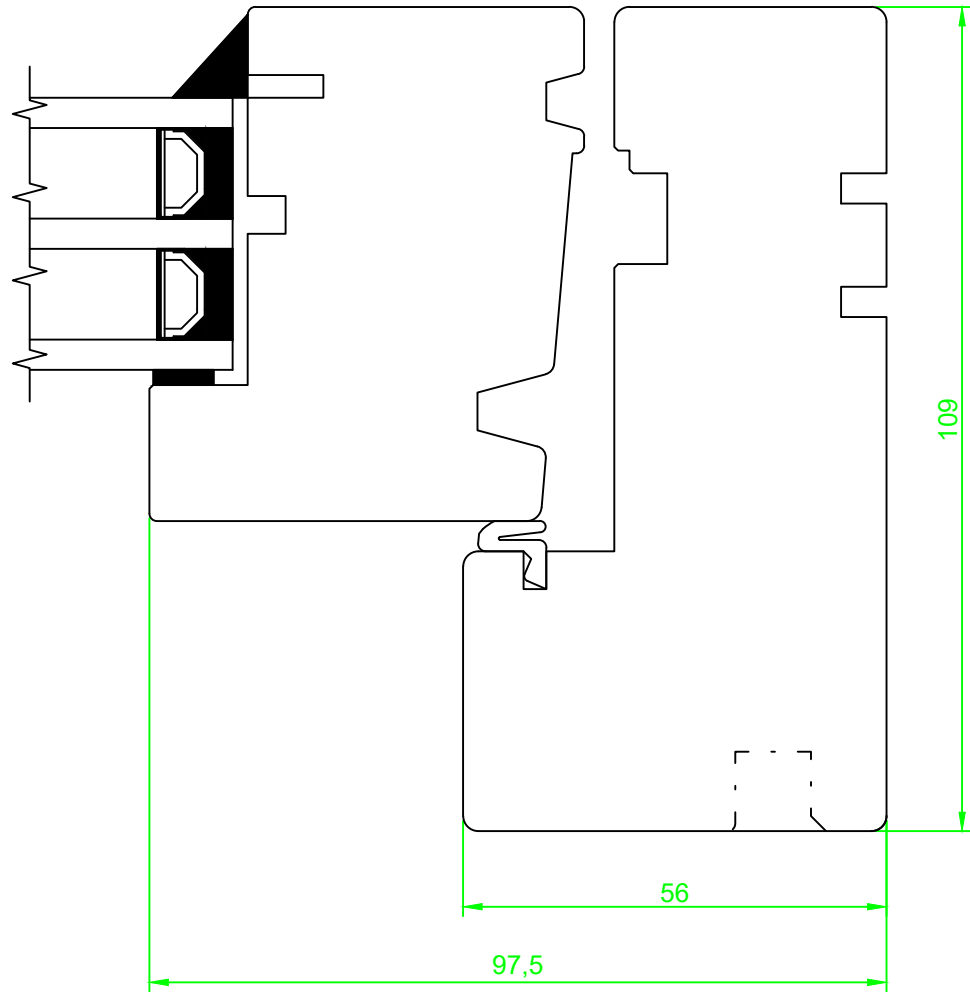

<i>Date.</i> 10.07.2015	<i>Constr./draw.</i> JA/EAO	<i>Approved.</i>	<i>Scale.</i> 1:1	<i>Review nr.</i> Rev. 1	
Kittvindu med overfals, ramme 59mm med Trendprofil og 36mm glass Horisontalsnitt side, Design Trendprofil			<i>Material.</i>	Nordvestvinduet AS N-6713 ALMENNINGEN Tel +47 57 85 25 80 firmapost@nordvestvinduet.no www.nordvestvinduet.no	
			<i>Replacement for:</i>		<i>Drawing nr.</i>
<i>Tolerance.: NS-ISO 2768-1-middels.</i>			<i>Replaced of:</i>		KVO_R59-13x50_TR_S