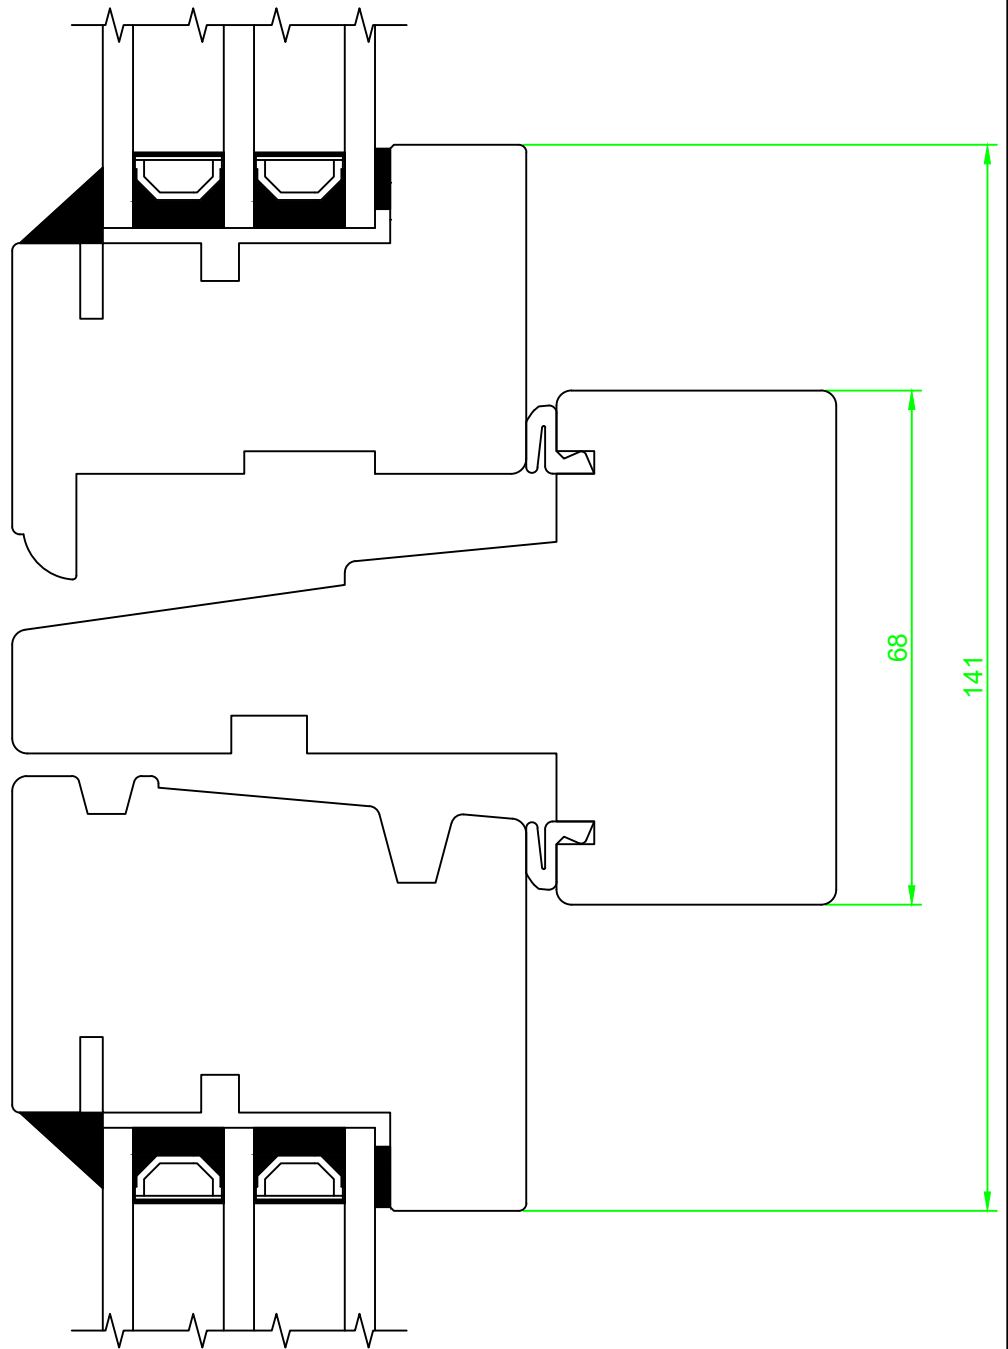

<i>Date.</i> 09.12.2015	<i>Constr./draw.</i> JA/EAO	<i>Approved.</i>	<i>Scale.</i> 1:1	<i>Review nr.</i> Rev. 1	
Kittvindu med overfals 68mm losholt, ramme 59mm med Trendprofil og 36mm glass Vertikalsnitt losholt, Design Trendprofil			<i>Material.</i>	Nordvestvinduet AS N-6713 ALMENNINGEN Tel +47 57 85 25 80 firmapost@nordvestvinduet.no www.nordvestvinduet.no	
			<i>Replacement for:</i>		<i>Drawing nr.</i> KVO_R59-13x50_TR_L68A
<i>Tolerance.:</i> NS-ISO 2768-1-middels.			<i>Replaced of:</i>