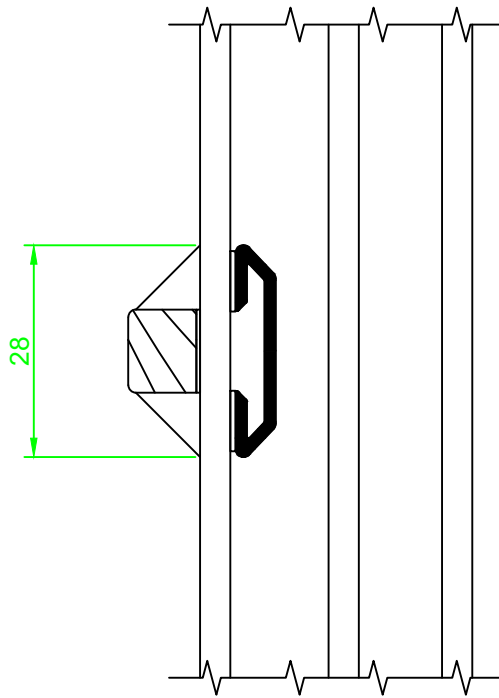

<i>Date.</i> 10.03.2014	<i>Constr./draw.</i> EAO	<i>Approved.</i>	<i>Scale.</i> 1:1	<i>Review nr.</i> Rev. 1	
Sprosse på glass Kittet sprosse utv. pålimt inv glass 25 mm			<i>Material.</i>	Nordvestvinduet AS N-6713 ALMIENNINGEN Tel +47 57 85 25 80 firmapost@nordvestvinduet.no www.nordvestvinduet.no	
			<i>Replacement for:</i>		<i>Drawing nr.</i> Spr_K25U_3lag
<i>Tolerance.: NS-ISO 2768-1-middels.</i>			<i>Replaced of:</i>