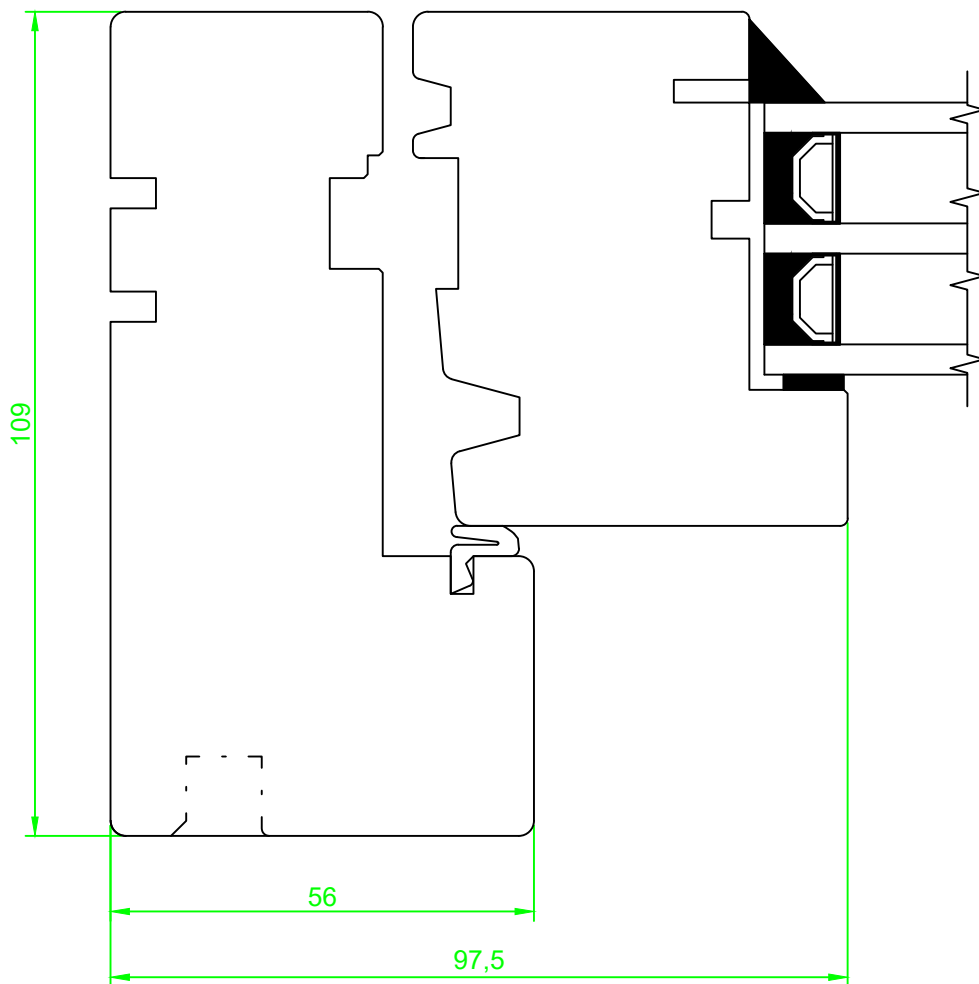

<i>Date.</i> 10.07.2015	<i>Constr./draw.</i> JA/EAO	<i>Approved.</i>	<i>Scale.</i> 1:1	<i>Review nr.</i> Rev. 1	
Kittvindu med overfals, ramme 59mm med Trendprofil og 36mm glass			<i>Material.</i>	Nordvestvinduet AS N-6713 ALMENNINGEN Tel +47 57 85 25 80 firmapost@nordvestvinduet.no www.nordvestvinduet.no	
Horisontalsnitt side, Design Trendprofil			<i>Replacement for:</i>		<i>Drawing nr.</i> KVO_R59-13x50_TR_HS
<i>Tolerance.:</i> NS-ISO 2768-1-middels.			<i>Replaced of:</i>