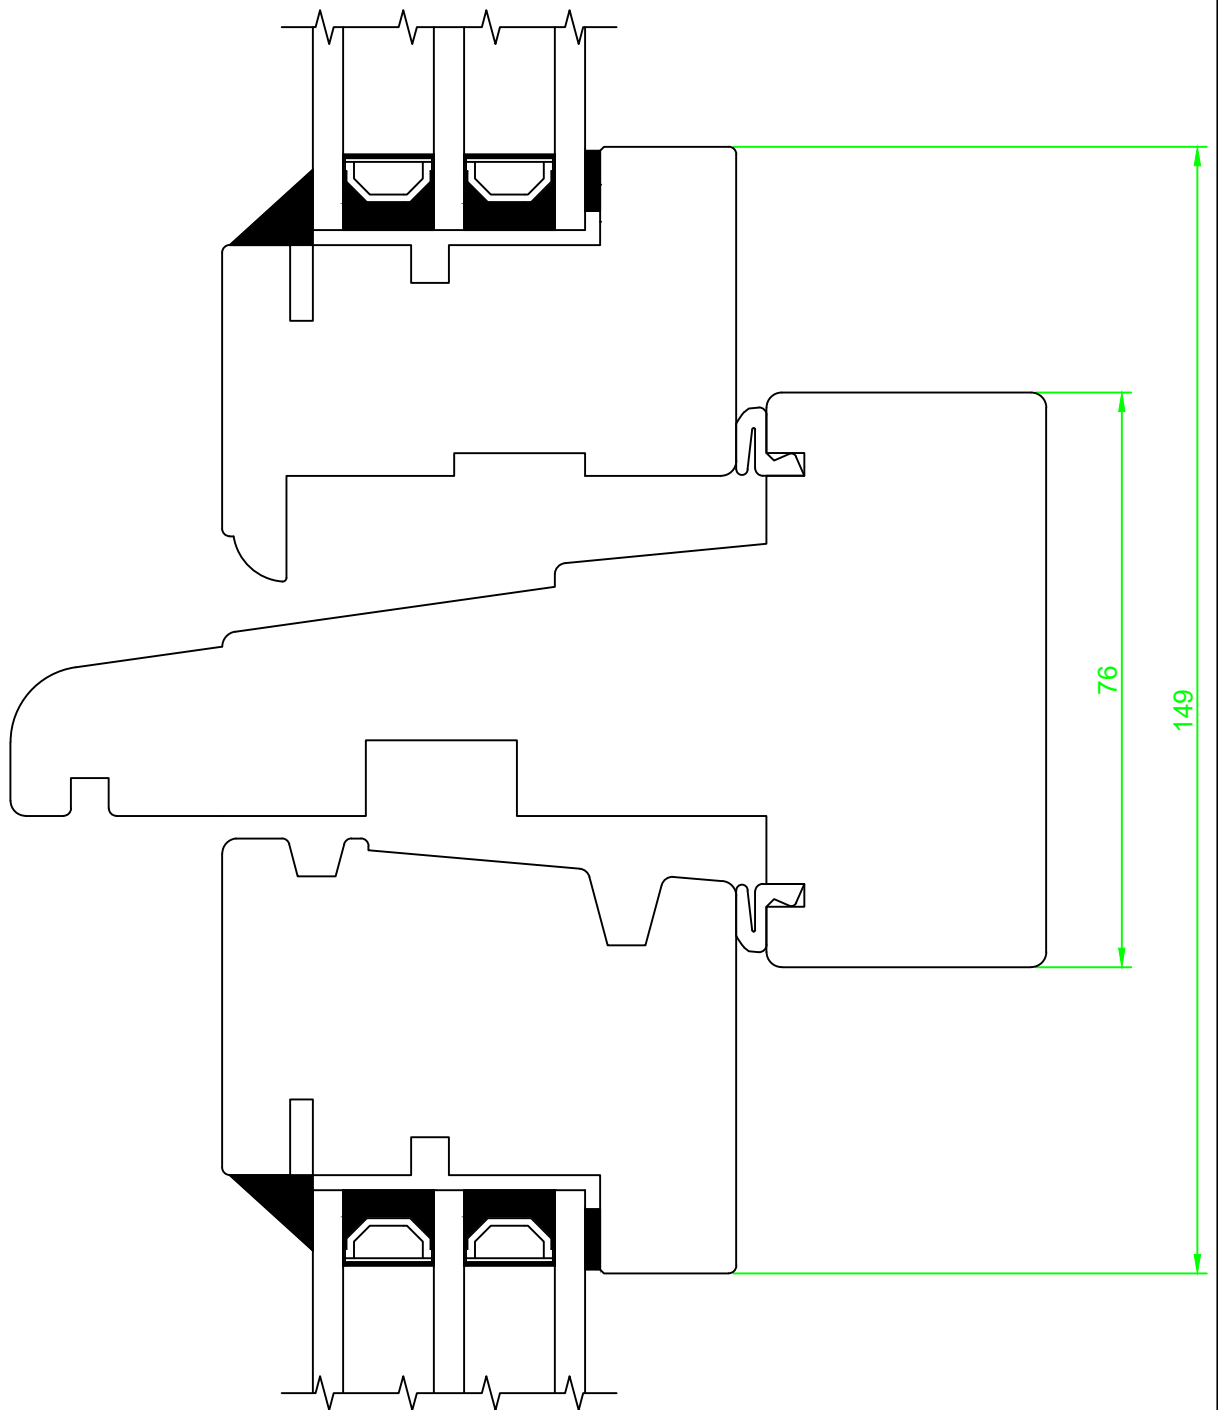

<i>Date.</i> 09.12.2015	<i>Constr./draw.</i> JA/EAO	<i>Approved.</i>	<i>Scale.</i> 1:1	<i>Review nr.</i> Rev. 1	
Kittvindu med overfals 76mm losholt med vannese 28 mm, ramme 59mm med Trendprofil			<i>Material.</i>	 Nordvestvinduet AS N-6713 ALMENNINGEN Tel +47 57 85 25 80 firmapost@nordvestvinduet.no www.nordvestvinduet.no	
			<i>Replacement for:</i>		<i>Drawing nr.</i> KVO_R59-13x50_TR_L76A_VN
Vertikalsnitt losholt, Design Trendprofil			<i>Replaced of:</i>		
<i>Tolerance.: NS-ISO 2768-1-middels.</i>