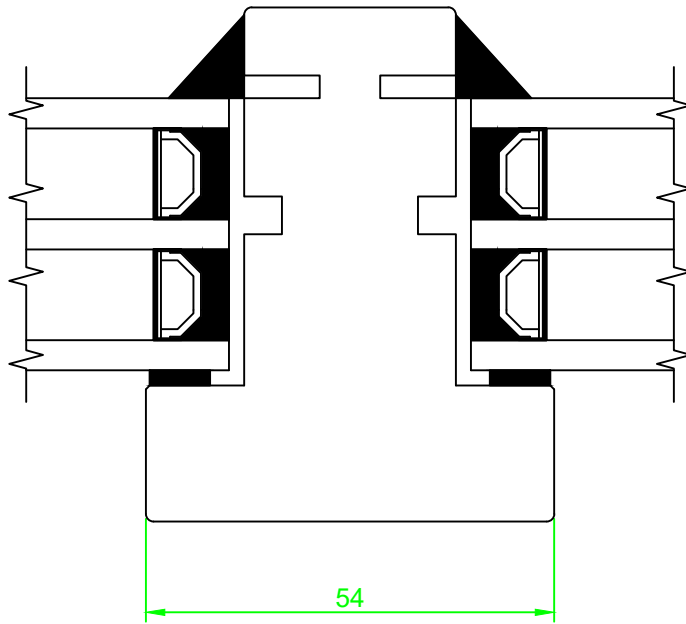

<i>Date.</i> 10.07.2015	<i>Constr./draw.</i> JA/EAO	<i>Approved.</i>	<i>Scale.</i> 1:1	<i>Review nr.</i> Rev. 1	
Kittvindu med Trendprofil, gjennomgående sprosse 54mm med Trendprofil og 36mm glass			<i>Material.</i>	Nordvestvinduet AS N-6713 ALMENNINGEN Tel +47 57 85 25 90 firmapost@nordvestvinduet.no www.nordvestvinduet.no	
			<i>Replacement for:</i>		<i>Drawing nr.</i> KV_SPR54-13x50_TR
Horisontal- og vertikalsnitt sprosse, Design Trendprofil			<i>Replaced of:</i>		
<i>Tolerance.:</i> NS-ISO 2768-1-middels.