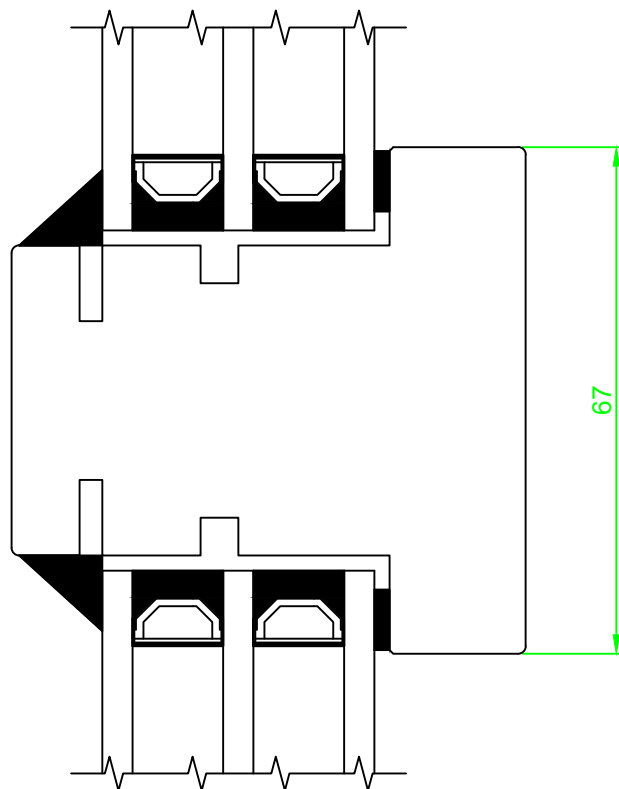

<i>Date.</i> 10.07.2015	<i>Constr./draw.</i> JA/EAO	<i>Approved.</i>	<i>Scale.</i> 1:1	<i>Review nr.</i> Rev. 1	
Kittvindu med Trendprofil, gjennomgående sprosse 67mm med Trendprofil og 36mm glass			<i>Material.</i>	Nordvestvinduet AS N-6713 ALMENNINGEN Tel +47 57 65 25 80 firmapost@nordvestvinduet.no www.nordvestvinduet.no	
			<i>Replacement for:</i>		<i>Drawing nr.</i> KV_SPR67-13x50_TR
Horisontal- og vertikalsnitt sprosse, Design Trendprofil			<i>Replaced of:</i>		
<i>Tolerance.:</i> NS-ISO 2768-1-middels.