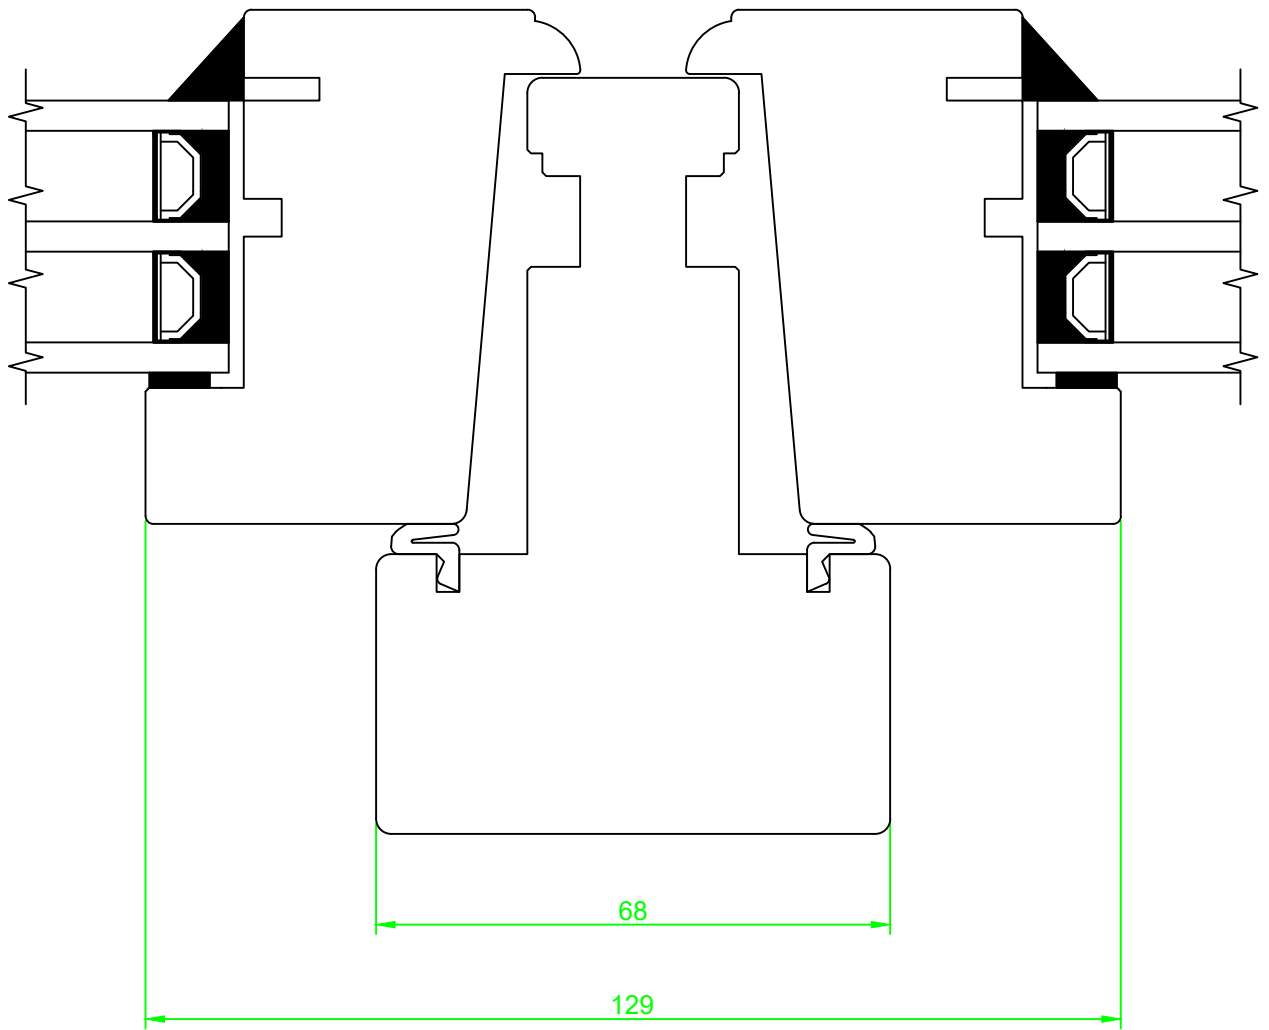

<i>Date.</i> 09.12.2015	<i>Constr./draw.</i> JA/EAO	<i>Approved.</i>	<i>Scale.</i> 1:1	<i>Review nr.</i> Rev. 1	
Kittvindu 68mm post med Trendprofil nedhøvlet til 100 mm for overfals, ramme 59mm med Trendprofil overfalsa mot post og 36mm glass Horisontalsnitt post, Design Trendprofil			<i>Material.</i>	Nordvestvinduet AS N-6713 ALMENNINGEN Tel +47 57 85 25 80 firmapost@nordvestvinduet.no www.nordvestvinduet.no	
			<i>Replacement for:</i>		<i>Drawing nr.</i> KVO_R59-13x50_TR_P68A
<i>Tolerance.:</i> NS-ISO 2768-1-middels.			<i>Replaced of:</i>