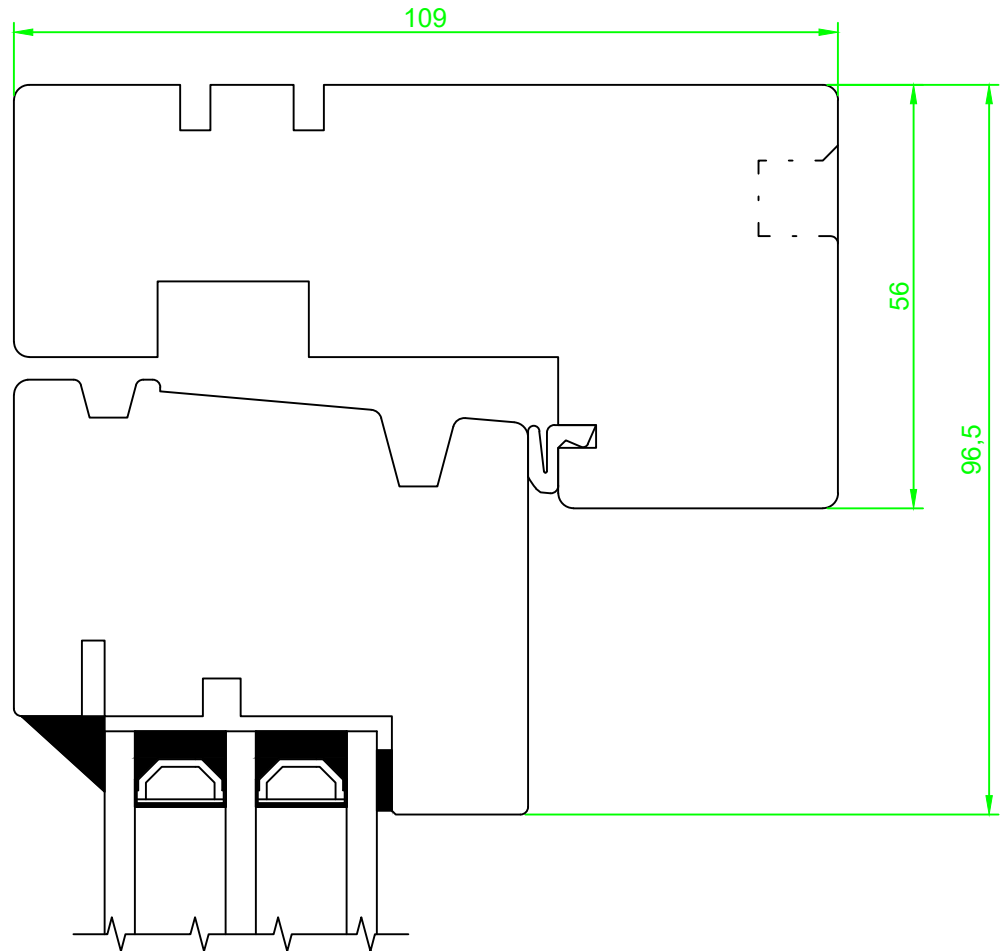

<i>Date.</i> 09.12.2015	<i>Constr./draw.</i> JA/EAO	<i>Approved.</i>	<i>Scale.</i> 1:1	<i>Review nr.</i> Rev. 1
Kittvindu med overfals og vannese 28mm R10, ramme 59mm med Trendprofil og 36mm glass, lite glis nede Vertikalsnitt bunn, Design Trendprofil			<i>Material.</i>	 Nordvestvinduet AS N-6713 ALMENNINGEN Tel +47 57 85 25 80 firmapost@nordvestvinduet.no www.nordvestvinduet.no
			<i>Replacement for:</i>	
<i>Tolerance.: NS-ISO 2768-1-middels.</i>			<i>Replaced of:</i>	