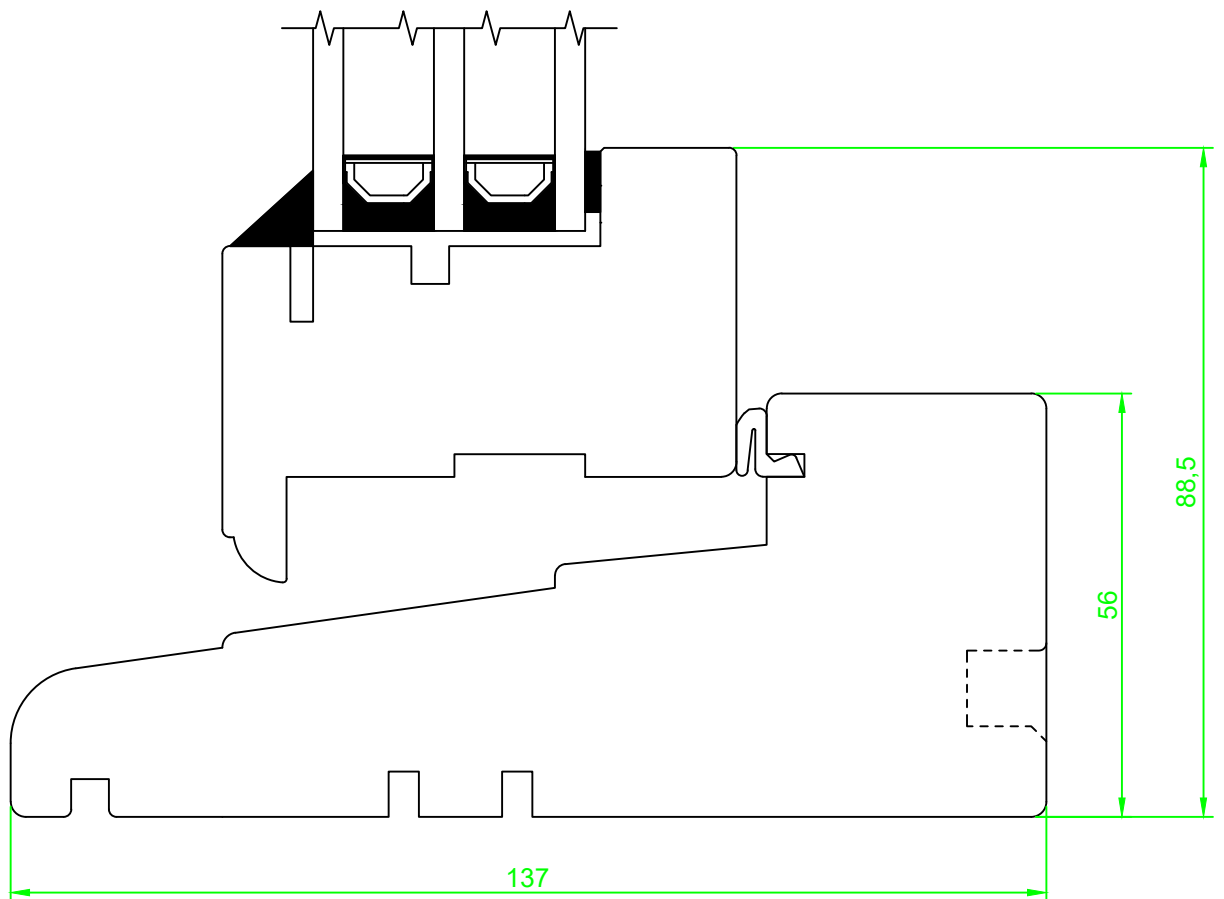

<i>Date.</i> 09.12.2015	<i>Constr./draw.</i> JA/EAO	<i>Approved.</i>	<i>Scale.</i> 1:1	<i>Review nr.</i> Rev. 1
Kittvindu med overfals og vannese 28mm R10, ramme 59mm med Trendprofil og 36mm glass, lite glis nede Vertikalsnitt bunn, Design Trendprofil			<i>Material.</i>	 Nordvestvinduet AS N-6713 ALMENNINGEN Tel +47 57 85 25 80 firmapost@nordvestvinduet.no www.nordvestvinduet.no
			<i>Replacement for:</i>	
<i>Tolerance.: NS-ISO 2768-1-middels.</i>			<i>Replaced of:</i>	