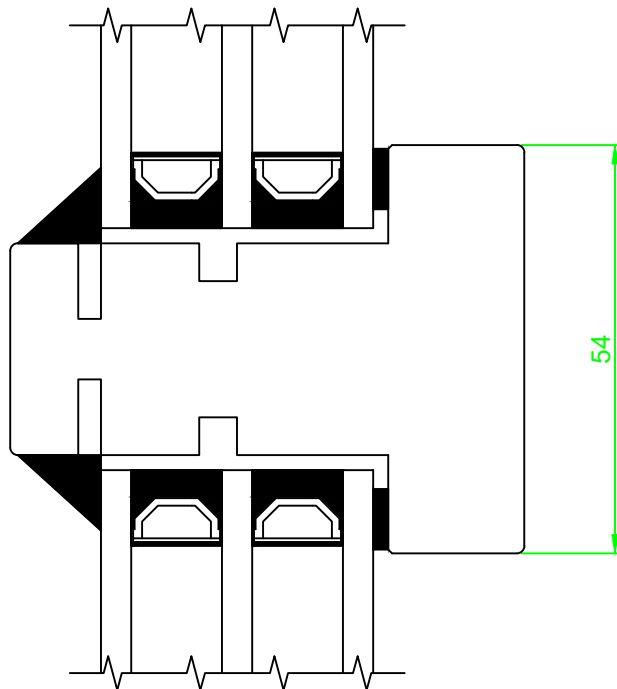

<i>Date.</i> 10.07.2015	<i>Constr./draw.</i> JA/EAO	<i>Approved.</i>	<i>Scale.</i> 1:1	<i>Review nr.</i> Rev. 1	
Kittvindu med Trendprofil, gjennomgående sprosse 54mm med Trendprofil og 36mm glass			<i>Material.</i>	Nordvestvinduet AS N-6713 ALMENNINGEN Tel +47 57 85 25 90 firmapost@nordvestvinduet.no www.nordvestvinduet.no	
			<i>Replacement for:</i>		<i>Drawing nr.</i> KV_SPR54-13x50_TR
Horisontal- og vertikalsnitt sprosse, Design Trendprofil			<i>Replaced of:</i>		
<i>Tolerance.:</i> NS-ISO 2768-1-middels.