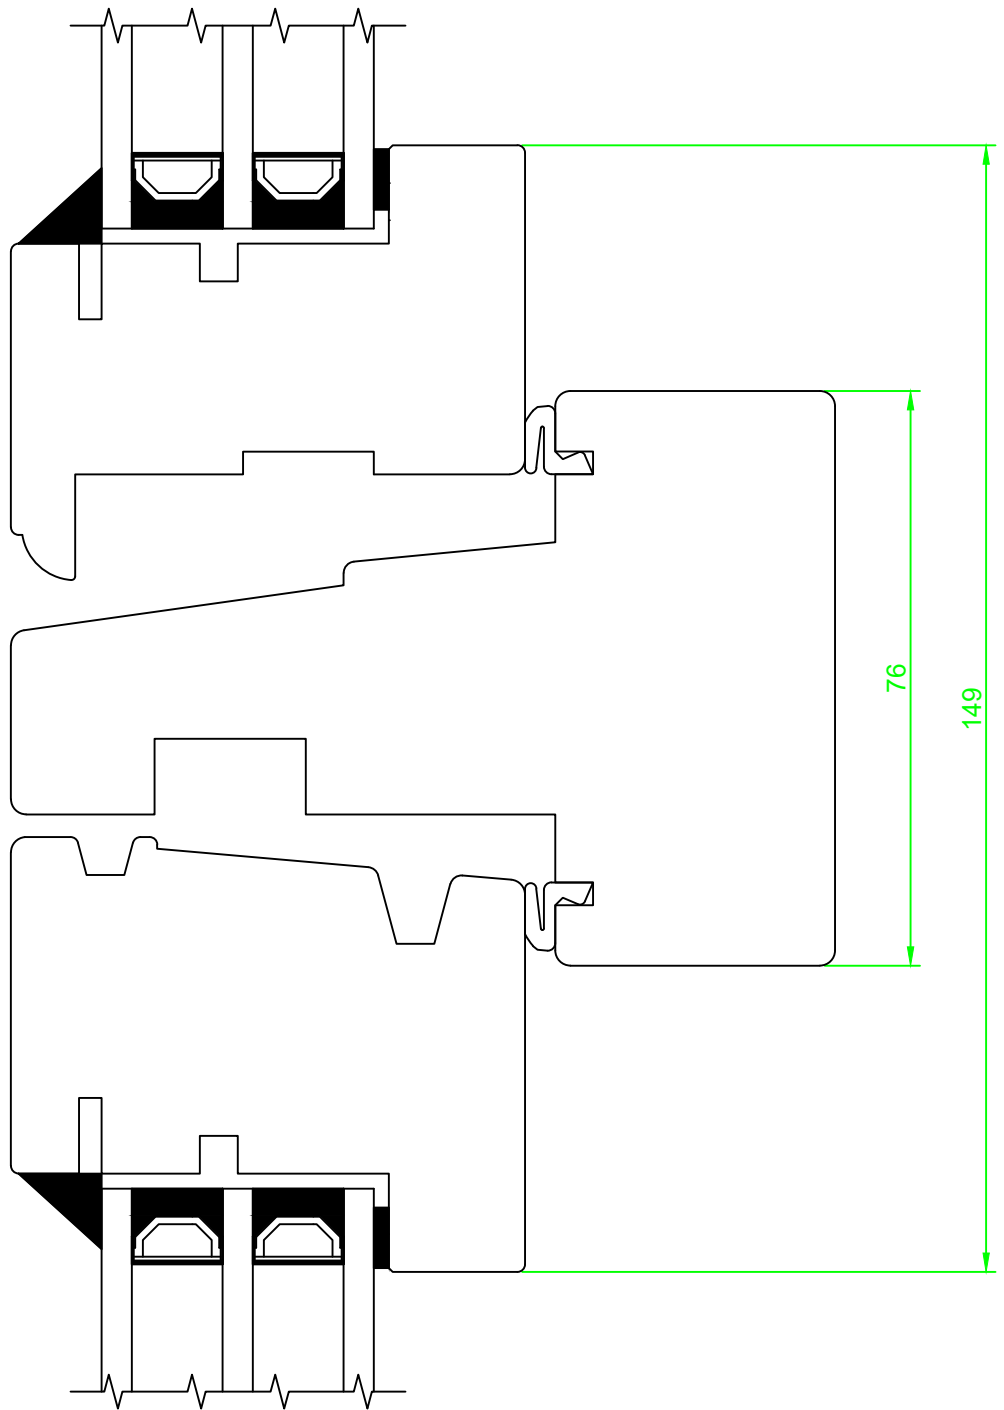

<i>Date.</i> 09.12.2015	<i>Constr./draw.</i> JA/EAO	<i>Approved.</i>	<i>Scale.</i> 1:1	<i>Review nr.</i> Rev. 1	
Kittvindu med overfals 76mm losholt, ramme 59mm med Trendprofil og 36mm glass			<i>Material.</i>	Nordvestvinduet AS N-6713 ALMENNINGEN Tel: +47 57 85 25 80 firmapost@nordvestvinduet.no www.nordvestvinduet.no	
			<i>Replacement for:</i>		<i>Drawing nr.</i> KVO_R59-13x50_TR_L76A
Vertikalsnitt losholt, Design Trendprofil			<i>Replaced of:</i>		
<i>Tolerance.:</i> NS-ISO 2768-1-middels.