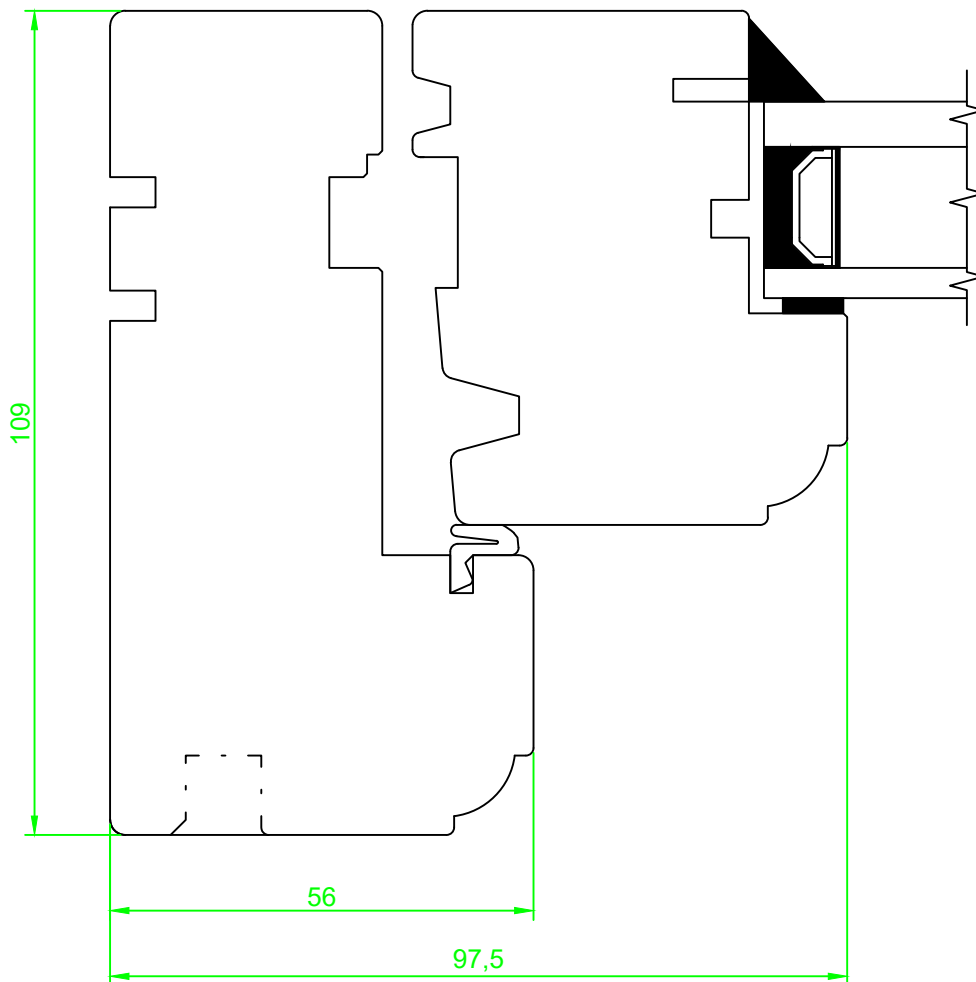

<i>Date.</i> 07.06.2015	<i>Constr./draw.</i> JA/EAO	<i>Approved.</i>	<i>Scale.</i> 1:1	<i>Review nr.</i> Rev. 1	
Kittvindu med overfals, ramme 59mm med antikkprofil			<i>Material.</i>	Nordvestvinduet AS N-6713 ALMENNINGEN Tel +47 57 85 25 80 firmapost@nordvestvinduet.no www.nordvestvinduet.no	
			<i>Replacement for:</i>		<i>Drawing nr.</i> KVO_R59-13_HS
Horisontalsnitt side, Design Antikkprofil			<i>Replaced of:</i>		
<i>Tolerance.:</i> NS-ISO 2768-1-middels.