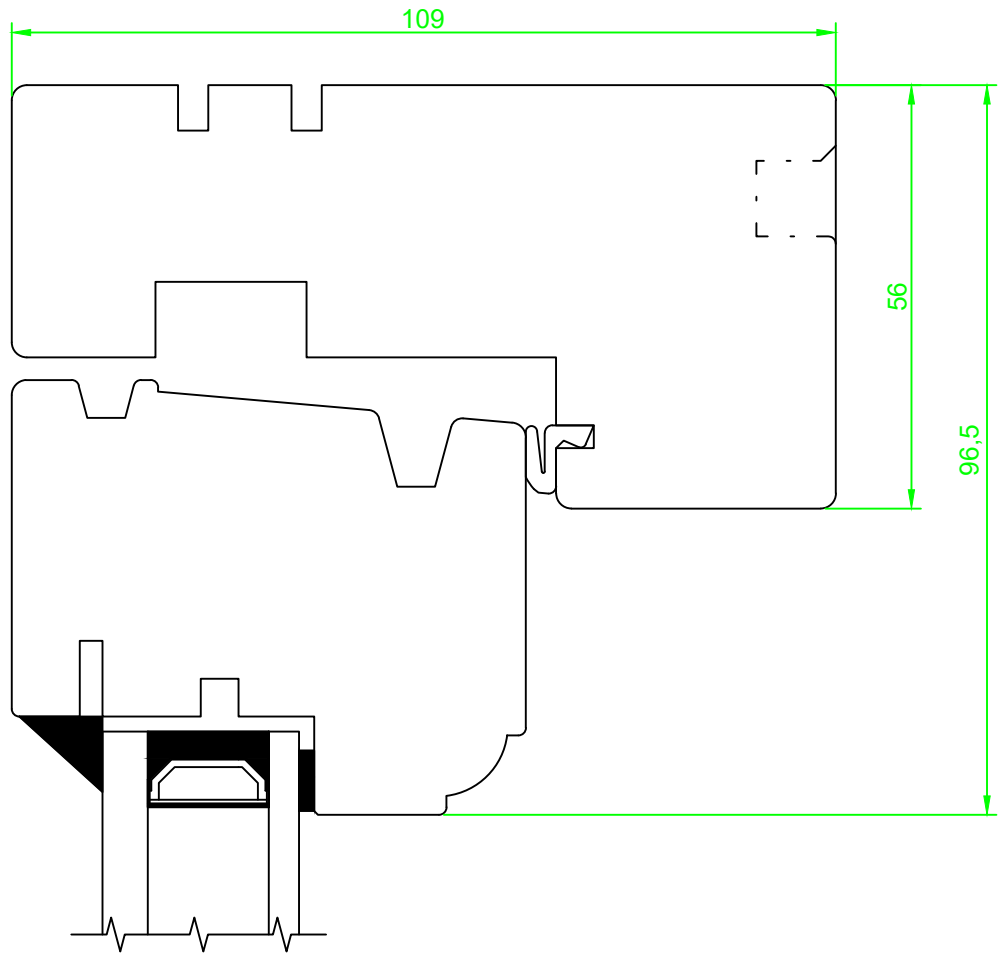

<i>Date.</i> 09.12.2015	<i>Constr./draw.</i> JA/EAO	<i>Approved.</i>	<i>Scale.</i> 1:1	<i>Review nr.</i> Rev. 1
Kittvindu med overfals og vannese 28mm R10, ramme 59mm med antikkprofil, lite glis nede			<i>Material.</i>	 Nordvestvinduet AS N-6713 ALMENNENGEN Tel +47 57 85 25 80 firmapost@nordvestvinduet.no www.nordvestvinduet.no
			<i>Replacement for:</i>	
Vertikalsnitt bunn, Design Antikkprofil			<i>Replaced of:</i>	
<i>Tolerance.: NS-ISO 2768-1-middels.</i>				