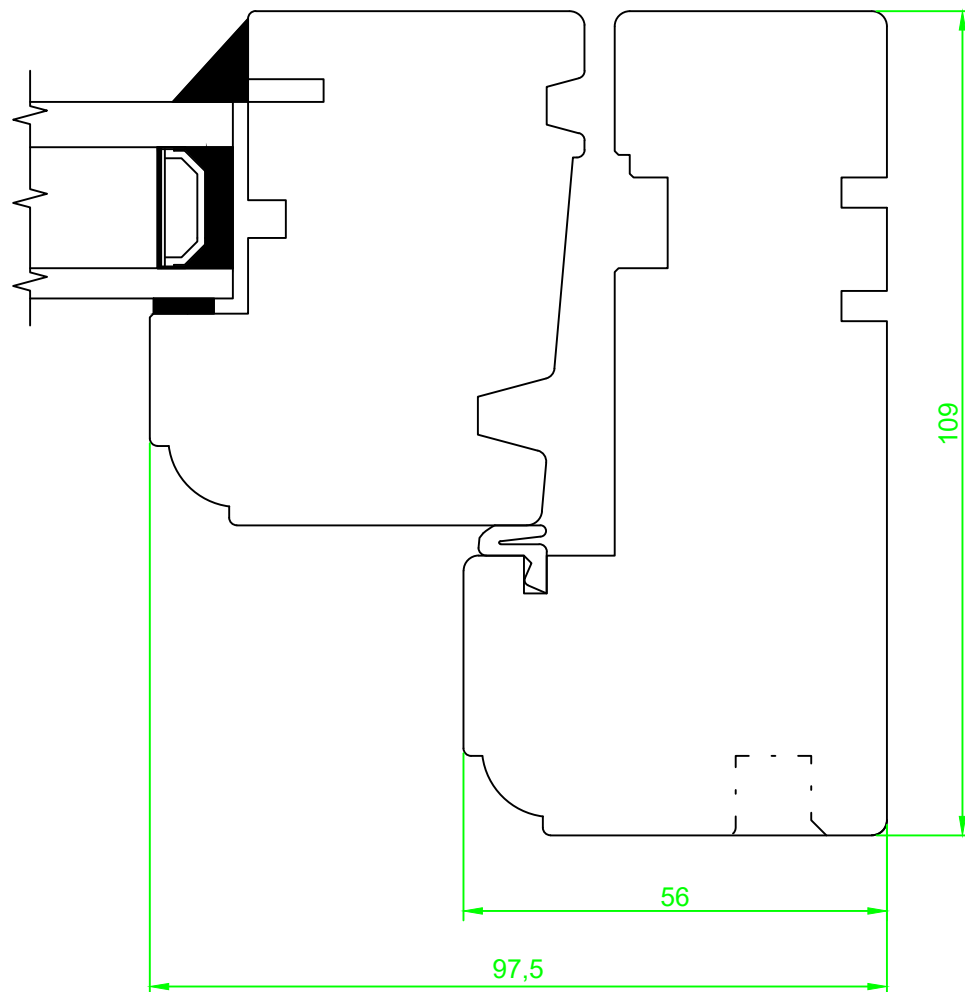

<i>Date.</i> 07.06.2015	<i>Constr./draw.</i> JA/EAO	<i>Approved.</i>	<i>Scale.</i> 1:1	<i>Review nr.</i> Rev. 1	
Kittvindu med overfals, ramme 59mm med antikkprofil Horizontalsnitt side, Design Antikkprofil			<i>Material.</i>	Nordvestvinduet AS N-6713 ALMENNINGEN Tel +47 57 85 25 80 firmapost@nordvestvinduet.no www.nordvestvinduet.no	
			<i>Replacement for:</i>		<i>Drawing nr.</i> KVO_R59-13_S
<i>Tolerance.: NS-ISO 2768-1-middels.</i>			<i>Replaced of:</i>