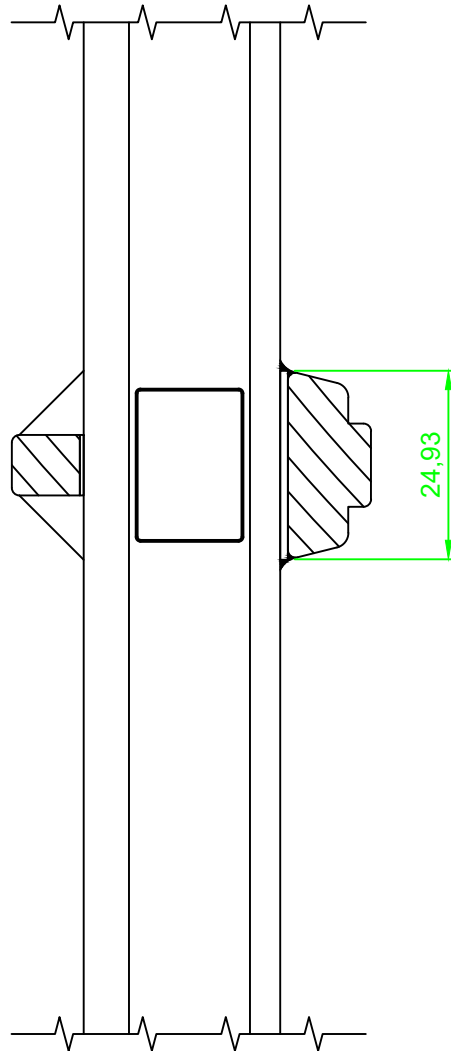

<i>Date.</i> 10.03.2014	<i>Constr./draw.</i> EAO	<i>Approved.</i>	<i>Scale.</i> 1:1	<i>Review nr.</i> Rev. 1	
Sprosse på glas Detalj sprosse vertikalsnitt			<i>Material.</i>	 Nordvestvinduet AS N-8713 ALMENNINGEN Tel +47 57 85 25 80 firmapost@nordvestvinduet.no www.nordvestvinduet.no	
			<i>Replacement for:</i>		<i>Drawing nr.</i> SPR_K25
<i>Tolerance.: NS-ISO 2768-1-middels.</i>			<i>Replaced of:</i>