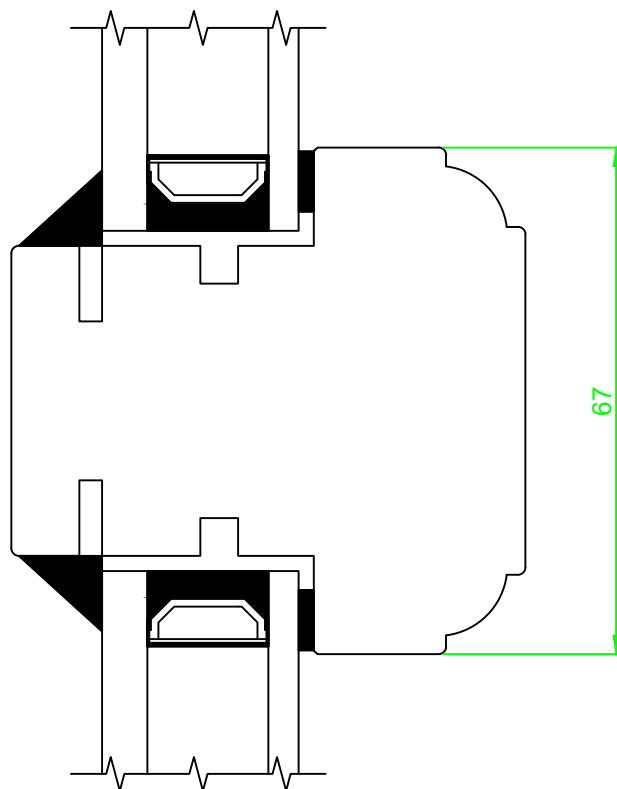

<i>Date.</i> 07.06.2015	<i>Constr./draw.</i> JA/EAO	<i>Approved.</i>	<i>Scale.</i> 1:1	<i>Review nr.</i> Rev. 1	
Kittvindu med antikkprofil, gjennomgående sprosse 67mm med antikkprofil			<i>Material.</i>	 Nordvestvinduet AS N-6713 ALMENNINGEN Tel +47 57 85 25 80 firmapost@nordvestvinduet.no www.nordvestvinduet.no	
			<i>Replacement for:</i>		<i>Drawing nr.</i> KV_SPR67-13
Horisontal- og vertikalsnitt sprosse, Design Antikkprofil			<i>Replaced of:</i>		
<i>Tolerance.: NS-ISO 2768-1-middels.</i>