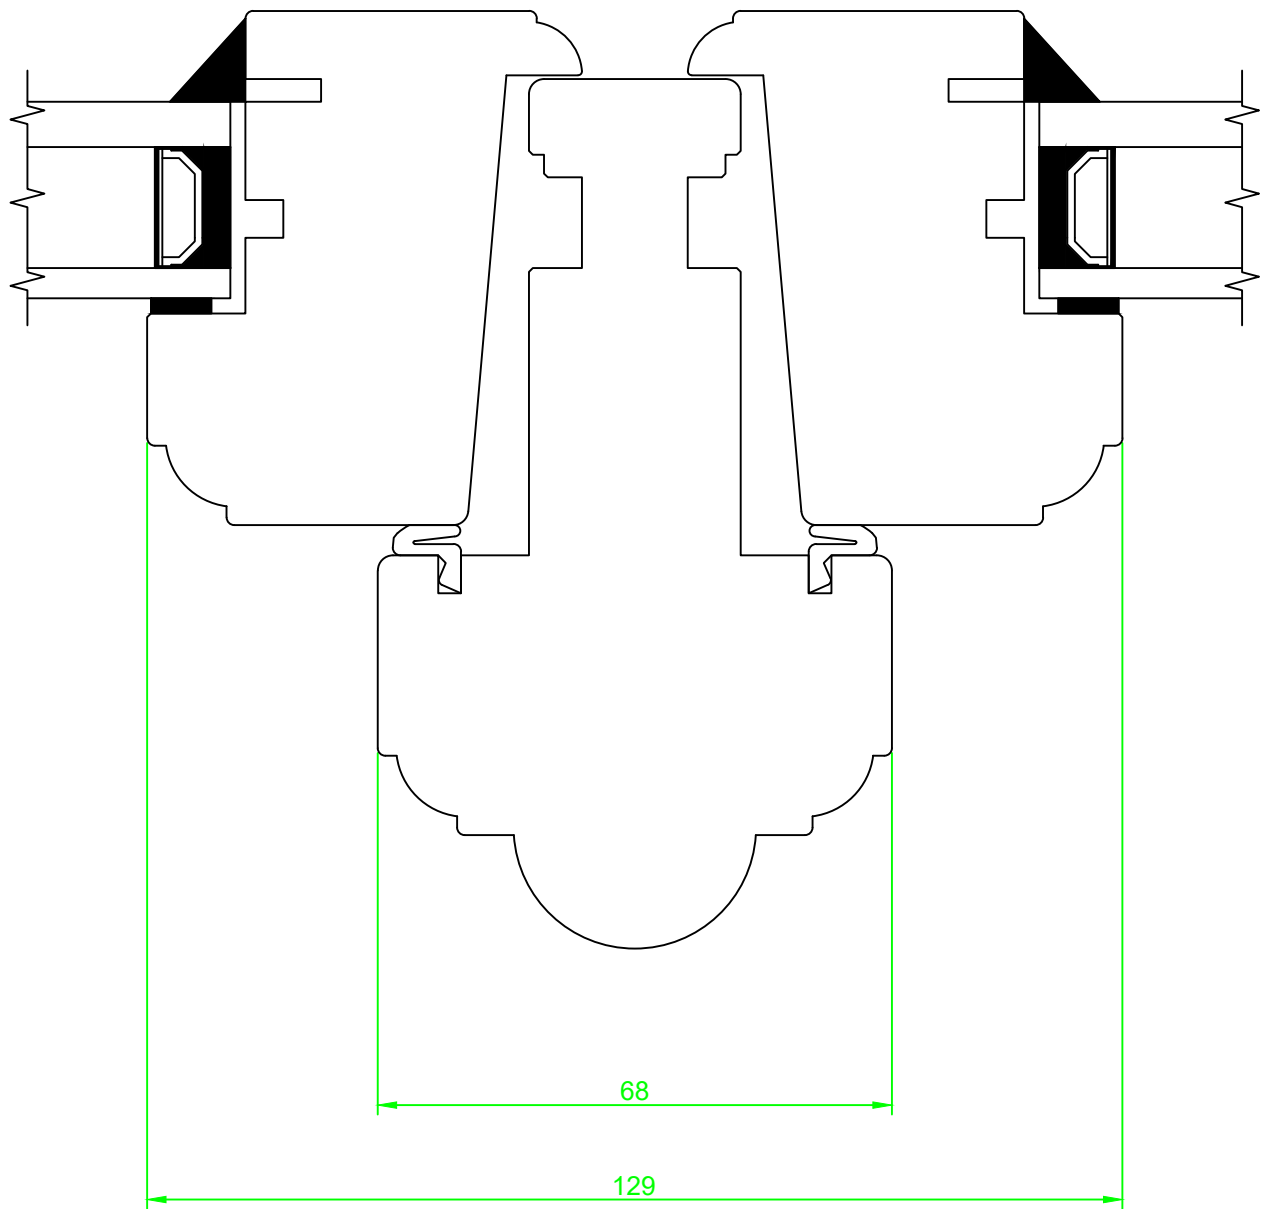

<i>Date.</i> 02.09.2016	<i>Constr./draw.</i> EAO	<i>Approved.</i>	<i>Scale.</i> 1:1	<i>Review nr.</i> Rev. 1	
Kittvindu 68mm post nedhøvlet til 100 mm for overfals, ramme 59mm med antikkprofil overfalsa mot post. Horizontalsnitt post, Design Antikkprofil			<i>Material.</i>	Nordvestvinduet AS N-6713 ALMENNINGEN Tel +47 57 85 25 80 firmapost@nordvestvinduet.no www.nordvestvinduet.no	
			<i>Replacement for:</i>		<i>Drawing nr.</i> KVO_R59_P68HS
<i>Tolerance.: NS-ISO 2768-1-middels.</i>			<i>Replaced of:</i>