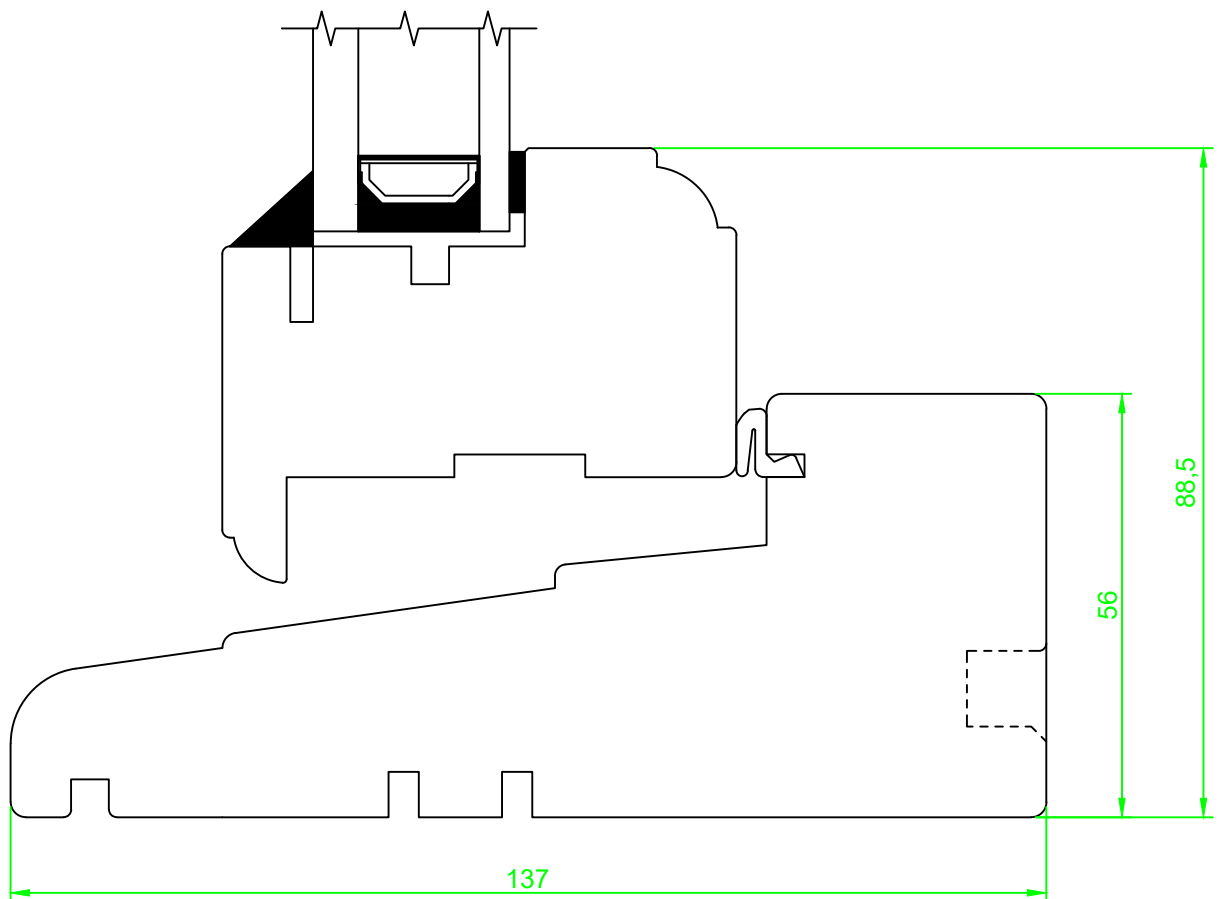

<i>Date.</i> 09.12.2015	<i>Constr./draw.</i> JA/EAO	<i>Approved.</i>	<i>Scale.</i> 1:1	<i>Review nr.</i> Rev. 1
Kittvindu med overfals og vannese 28mm R10, ramme 59mm med antikkprofil, lite glis nede			<i>Material.</i>	 Nordvestvinduet AS N-6713 ALMENNENGEN Tel +47 57 85 25 80 firmapost@nordvestvinduet.no www.nordvestvinduet.no
			<i>Replacement for:</i>	
Vertikalsnitt bunn, Design Antikkprofil			<i>Replaced of:</i>	
<i>Tolerance.: NS-ISO 2768-1-middels.</i>				