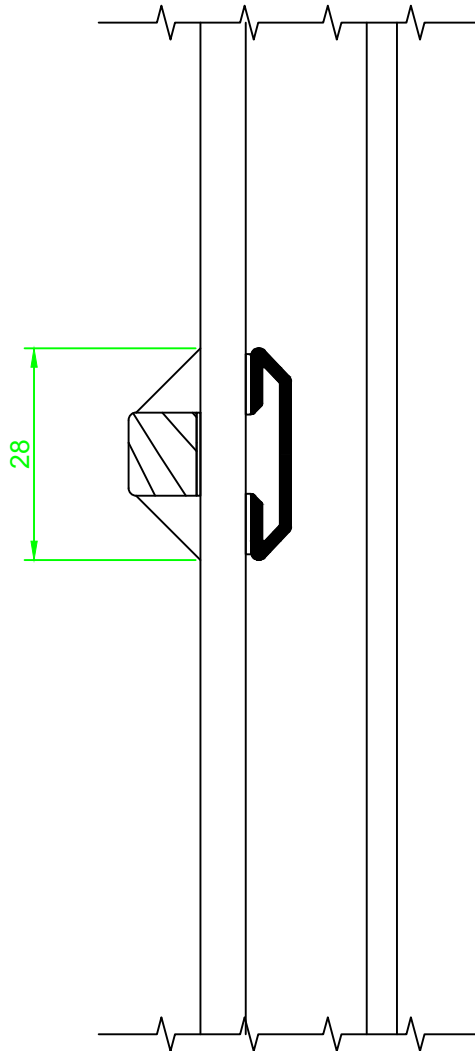

<i>Date.</i> 10.03.2014	<i>Constr./draw.</i> EAO	<i>Approved.</i>	<i>Scale.</i> 1:1	<i>Review nr.</i> Rev. 1	
Sprosse på glass Kittet sprosse utv. pålimt inv glass 25 mm			<i>Material.</i>	Nordvestvinduet AS N-6713 ALMENNINGEN Tel +47 57 85 25 80 firmapost@nordvestvinduet.no www.nordvestvinduet.no	
			<i>Replacement for:</i>		<i>Drawing nr.</i> SPR_K25U
<i>Tolerance.:</i> NS-ISO 2768-1-middels.			<i>Replaced of:</i>