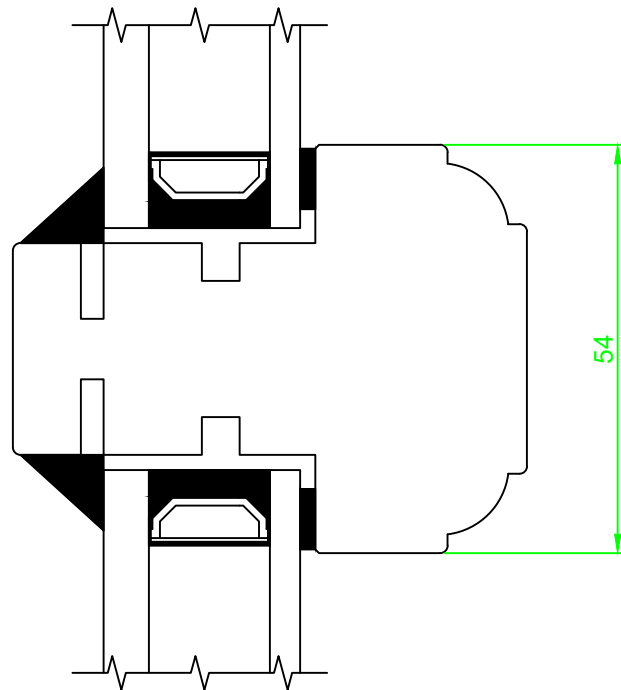

<i>Date.</i> 07.06.2015	<i>Constr./draw.</i> JA/EAO	<i>Approved.</i>	<i>Scale.</i> 1:1	<i>Review nr.</i> Rev. 1	
Kittvindu med antikkprofil, gjennomgående sprosse 54mm med antikkprofil			<i>Material.</i>	 Nordvestvinduet AS N-6713 ALMENNINGEN Tel +47 57 85 25 80 firmapost@nordvestvinduet.no www.nordvestvinduet.no	
			<i>Replacement for:</i>		<i>Drawing nr.</i> KV_SPR54-13
Horisontal- og vertikalsnitt sprosse, Design Antikkprofil			<i>Replaced of:</i>		
<i>Tolerance.: NS-ISO 2768-1-middels.</i>