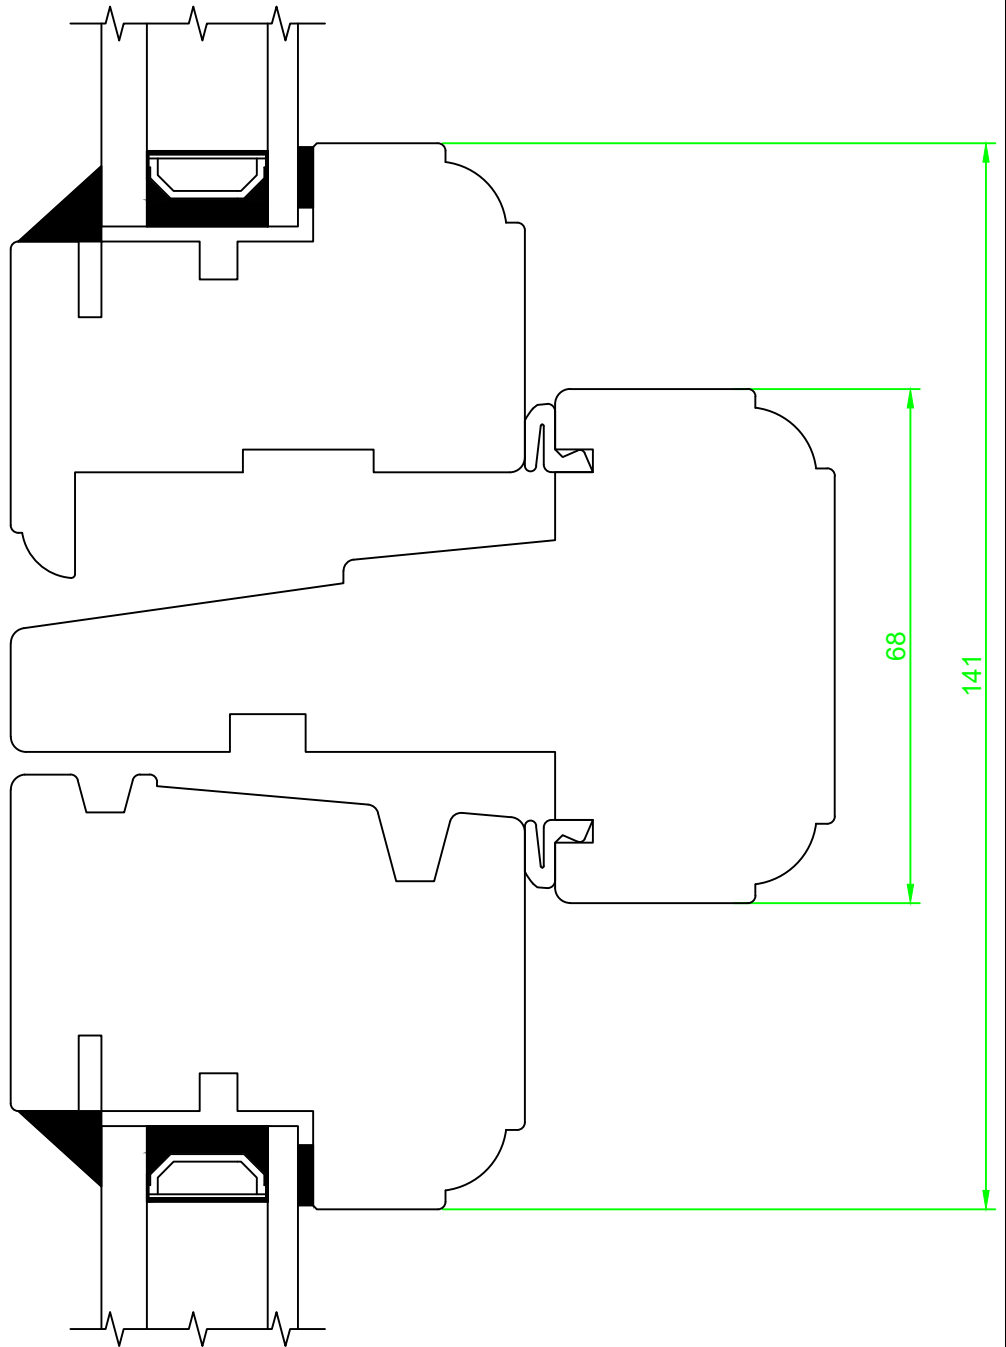

<i>Date.</i> 09.12.2015	<i>Constr./draw.</i> JA/EAO	<i>Approved.</i>	<i>Scale.</i> 1:1	<i>Review nr.</i> Rev. 1
Kittvindu 68mm post nedhøvet til 100 mm for overfals, ramme 59mm med antikkprofil overfalsa mot post. Horisontalsnitt post, Design Antikkprofil			<i>Material.</i>	 Nordvestvinduet AS N-6713 ALMENNINGEN Tel +47 57 85 25 80 firmapost@nordvestvinduet.no www.nordvestvinduet.no
			<i>Replacement for:</i>	
<i>Tolerance.: NS-ISO 2768-1-middels.</i>			<i>Replaced of:</i>	