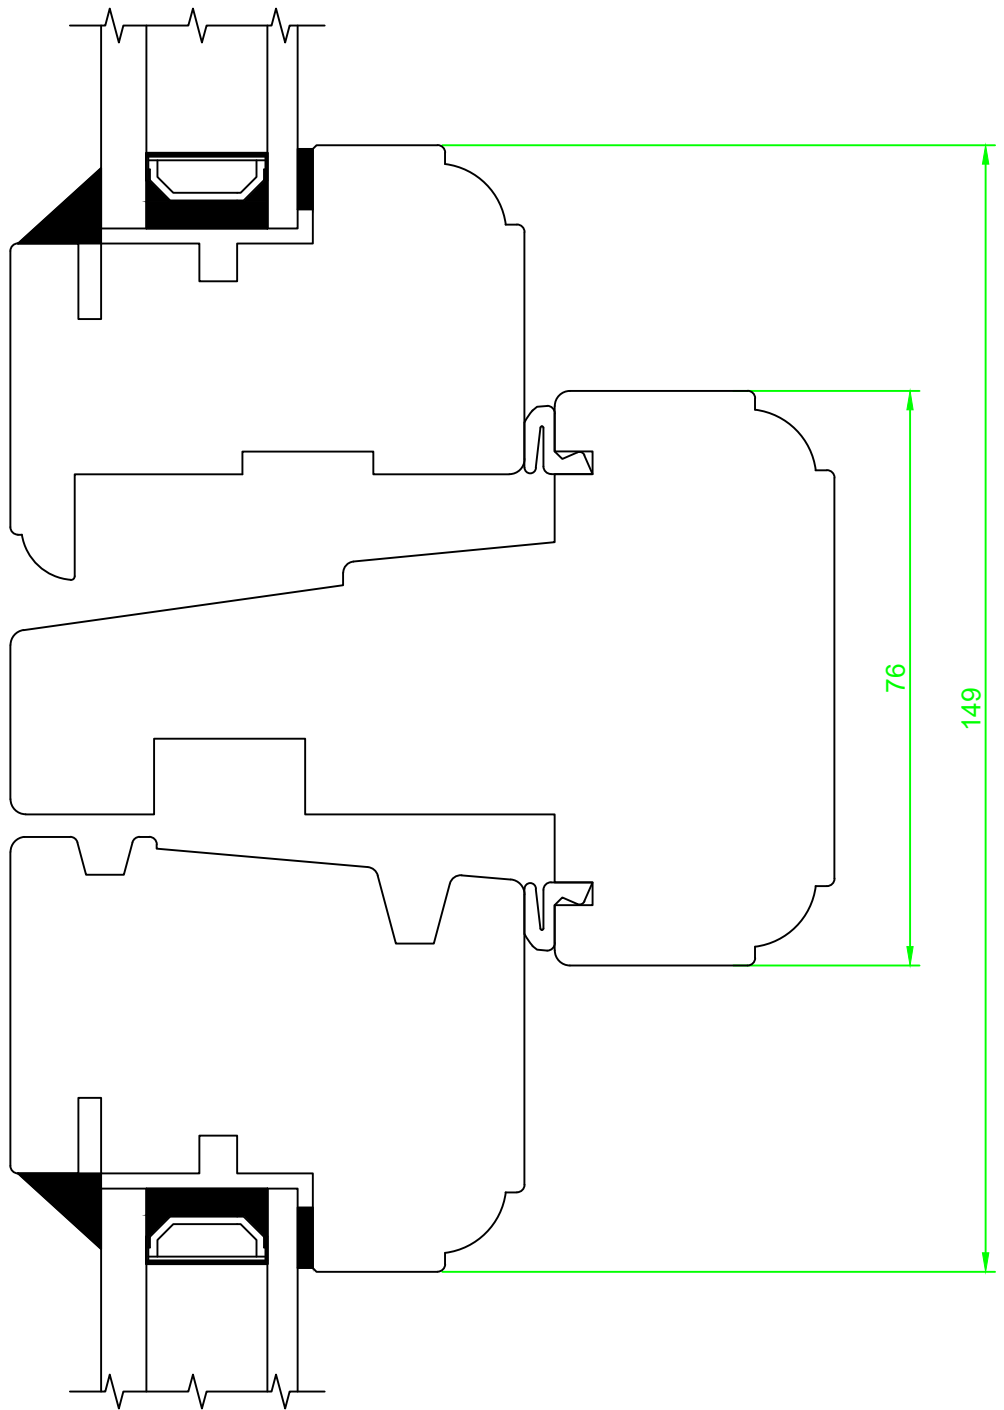

<i>Date.</i> 09.12.2015	<i>Constr./draw.</i> JA/EAO	<i>Approved.</i>	<i>Scale.</i> 1:1	<i>Review nr.</i> Rev. 1	
Kittvindu med overfals 76mm losholt, ramme 59mm med antikkprofil			<i>Material.</i>	Nordvestvinduet AS N-6713 ALMENNINGEN Tel: +47 57 85 25 80 firmapost@nordvestvinduet.no www.nordvestvinduet.no	
			<i>Replacement for:</i>		<i>Drawing nr.</i> KVO_R59-13_L76A
Vertikalsnitt losholt, Design Antikkprofil			<i>Replaced of:</i>		
<i>Tolerance.:</i> NS-ISO 2768-1-middels.