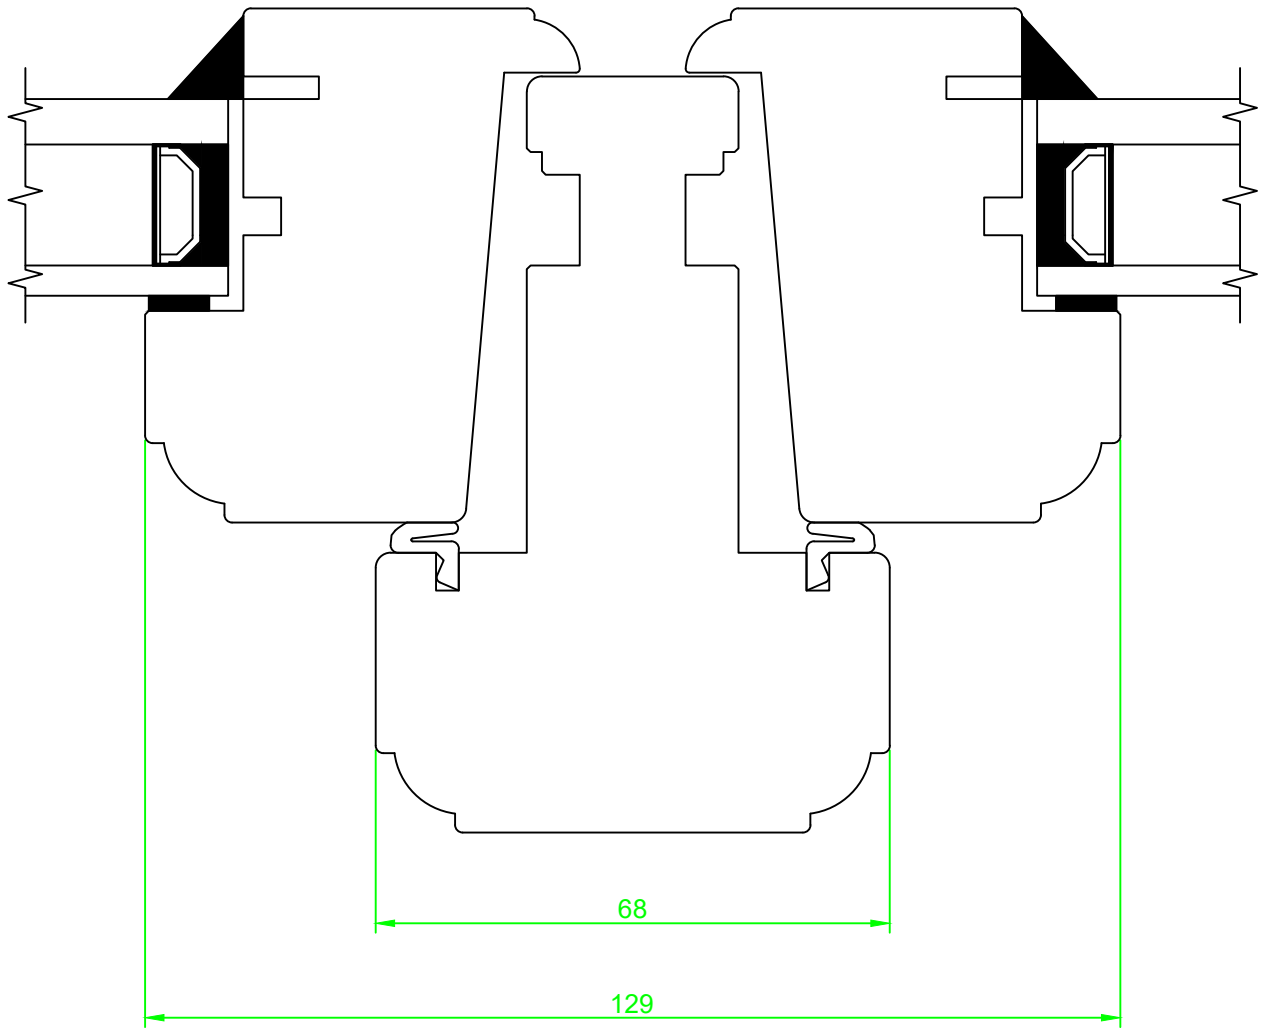

<i>Date.</i> 09.12.2015	<i>Constr./draw.</i> JA/EAO	<i>Approved.</i>	<i>Scale.</i> 1:1	<i>Review nr.</i> Rev. 1	
Kittvindu 68mm post nedhøvet til 100 mm for overfals, ramme 59mm med antikkprofil overfalsa mot post. Horisontalsnitt post, Design Antikkprofil			<i>Material.</i>	Nordvestvinduet AS N-6713 ALMENNINGEN Tel +47 57 85 25 80 firmapost@nordvestvinduet.no www.nordvestvinduet.no	
			<i>Replacement for:</i>		<i>Drawing nr.</i> KVO_R59-13_P68
<i>Tolerance.: NS-ISO 2768-1-middels.</i>			<i>Replaced of:</i>