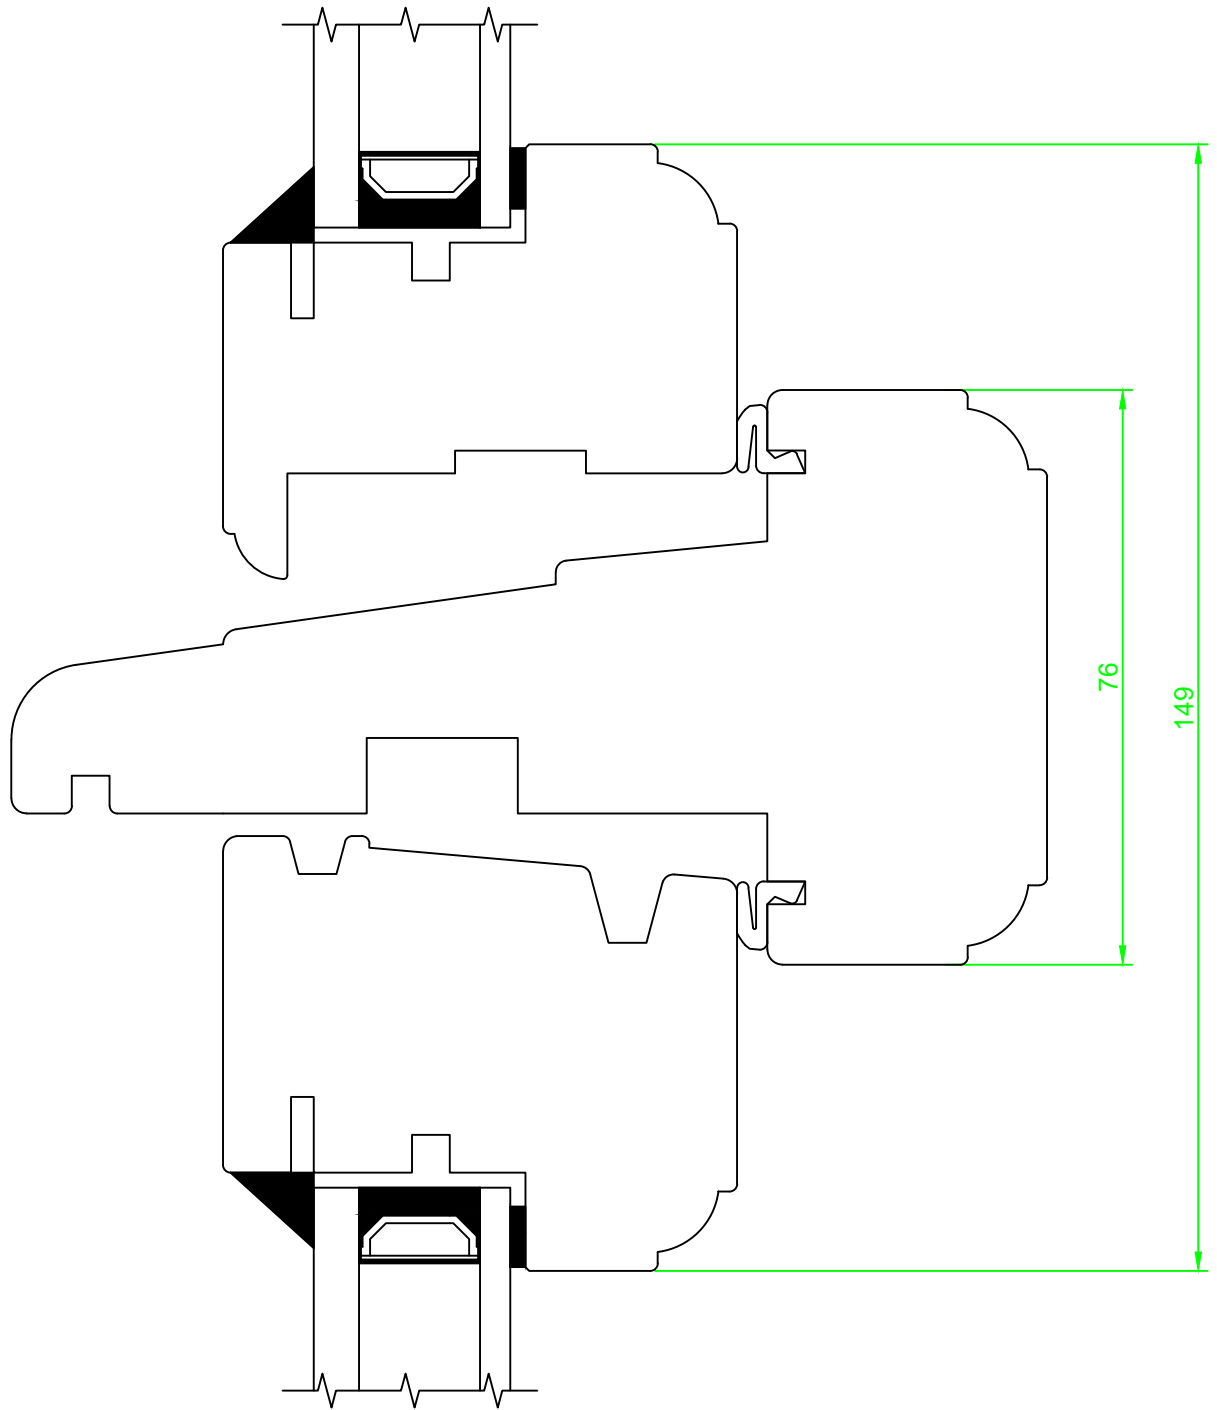

<i>Date.</i> 09.12.2015	<i>Constr./draw.</i> JA/EAO	<i>Approved.</i>	<i>Scale.</i> 1:1	<i>Review nr.</i> Rev. 1	
Kittvindu med overfals 76mm losholt med vannese 28 mm, ramme 59mm med antikkprofil			<i>Material.</i>	Nordvestvinduet AS N-6713 ALMENNINGEN Tel +47 57 85 25 80 firmapost@nordvestvinduet.no www.nordvestvinduet.no	
			<i>Replacement for:</i>		<i>Drawing nr.</i>
Vertikalsnitt losholt, Design Antikkprofil			<i>Replaced of:</i>	KVO_R59-13_L76A_VN	
<i>Tolerance.: NS-ISO 2768-1-middels.</i>