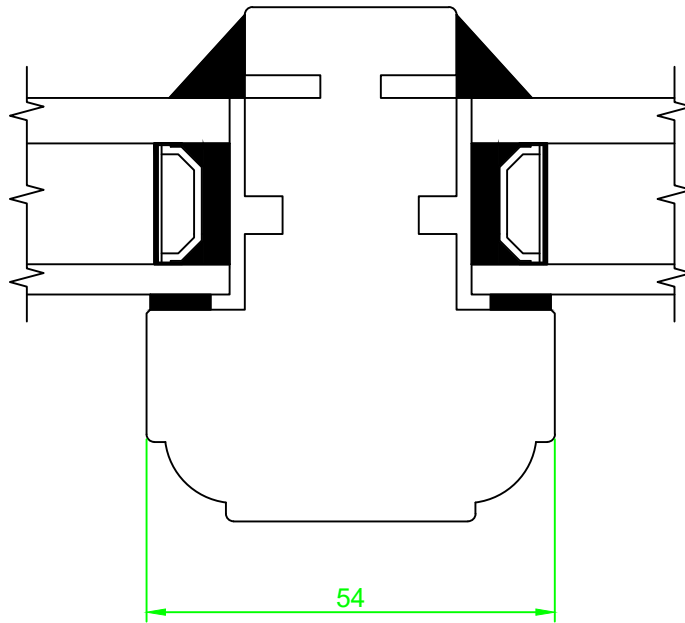

<i>Date.</i> 07.06.2015	<i>Constr./draw.</i> JA/EAO	<i>Approved.</i>	<i>Scale.</i> 1:1	<i>Review nr.</i> Rev. 1	
Kittvindu med antikkprofil, gjennomgående sprosse 54mm med antikkprofil			<i>Material.</i>	 Nordvestvinduet AS N-6713 ALMENNINGEN Tel +47 57 85 25 80 firmapost@nordvestvinduet.no www.nordvestvinduet.no	
			<i>Replacement for:</i>		<i>Drawing nr.</i> KV_SPR54-13
Horisontal- og vertikalsnitt sprosse, Design Antikkprofil			<i>Replaced of:</i>		
<i>Tolerance.: NS-ISO 2768-1-middels.</i>