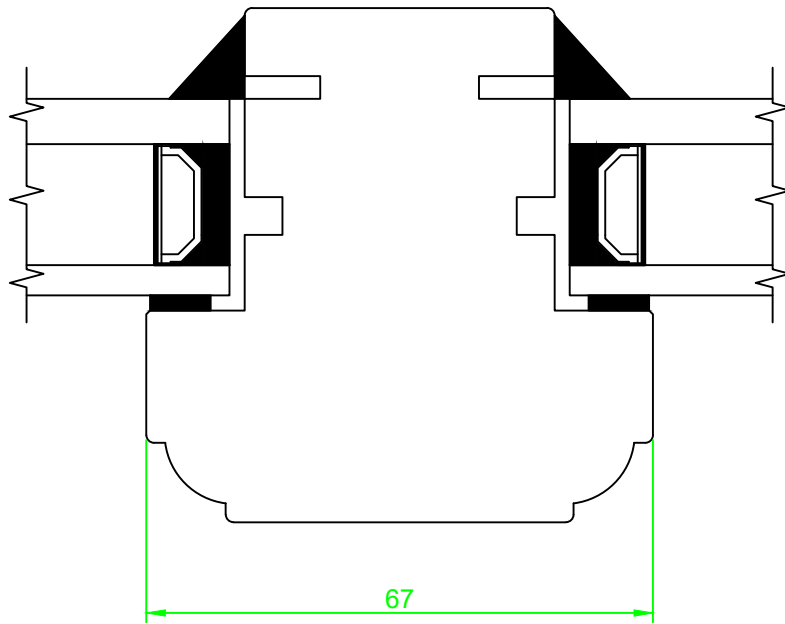

<i>Date.</i> 07.06.2015	<i>Constr./draw.</i> JA/EAO	<i>Approved.</i>	<i>Scale.</i> 1:1	<i>Review nr.</i> Rev. 1	
Kittvindu med antikkprofil, gjennomgående sprosse 67mm med antikkprofil			<i>Material.</i>	 Nordvestvinduet AS N-6713 ALMENNINGEN Tel +47 57 85 25 80 firmapost@nordvestvinduet.no www.nordvestvinduet.no	
			<i>Replacement for:</i>		<i>Drawing nr.</i> KV_SPR67-13
Horisontal- og vertikalsnitt sprosse, Design Antikkprofil			<i>Replaced of:</i>		
<i>Tolerance.: NS-ISO 2768-1-middels.</i>