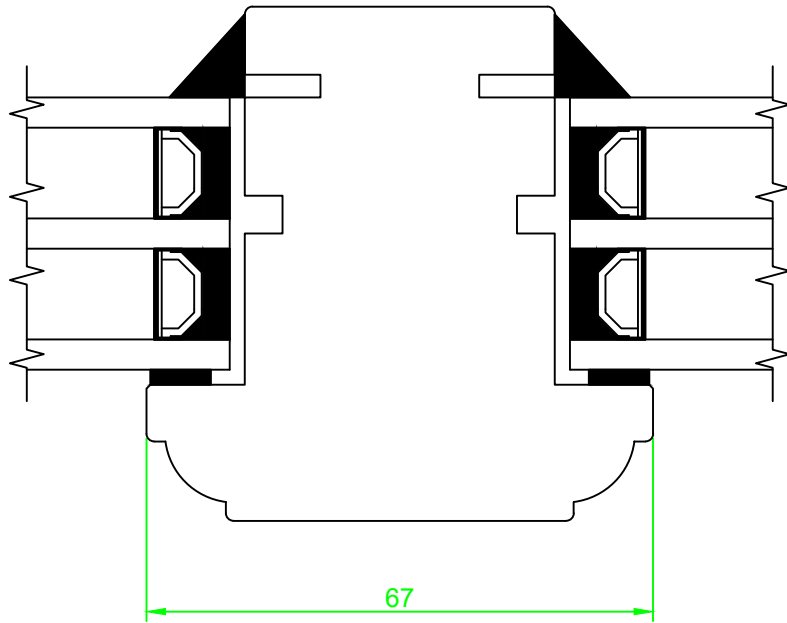

<i>Date.</i> 07.06.2015	<i>Constr./draw.</i> JA/EAO	<i>Approved.</i>	<i>Scale.</i> 1:1	<i>Review nr.</i> Rev. 1	
Kittvindu med antikkprofil, gjennomgående sprosse 67mm med antikkprofil og 36mm glass			<i>Material.</i>	Nordvestvinduet AS N-6713 ALMENNINGEN Tel +47 57 65 25 80 firmapost@nordvestvinduet.no www.nordvestvinduet.no	
			<i>Replacement for:</i>		<i>Drawing nr.</i> KV_SPR67-13x50
Horisontal- og vertikalsnitt sprosse, Design Antikkprofil			<i>Replaced of:</i>		
<i>Tolerance.:</i> NS-ISO 2768-1-middels.