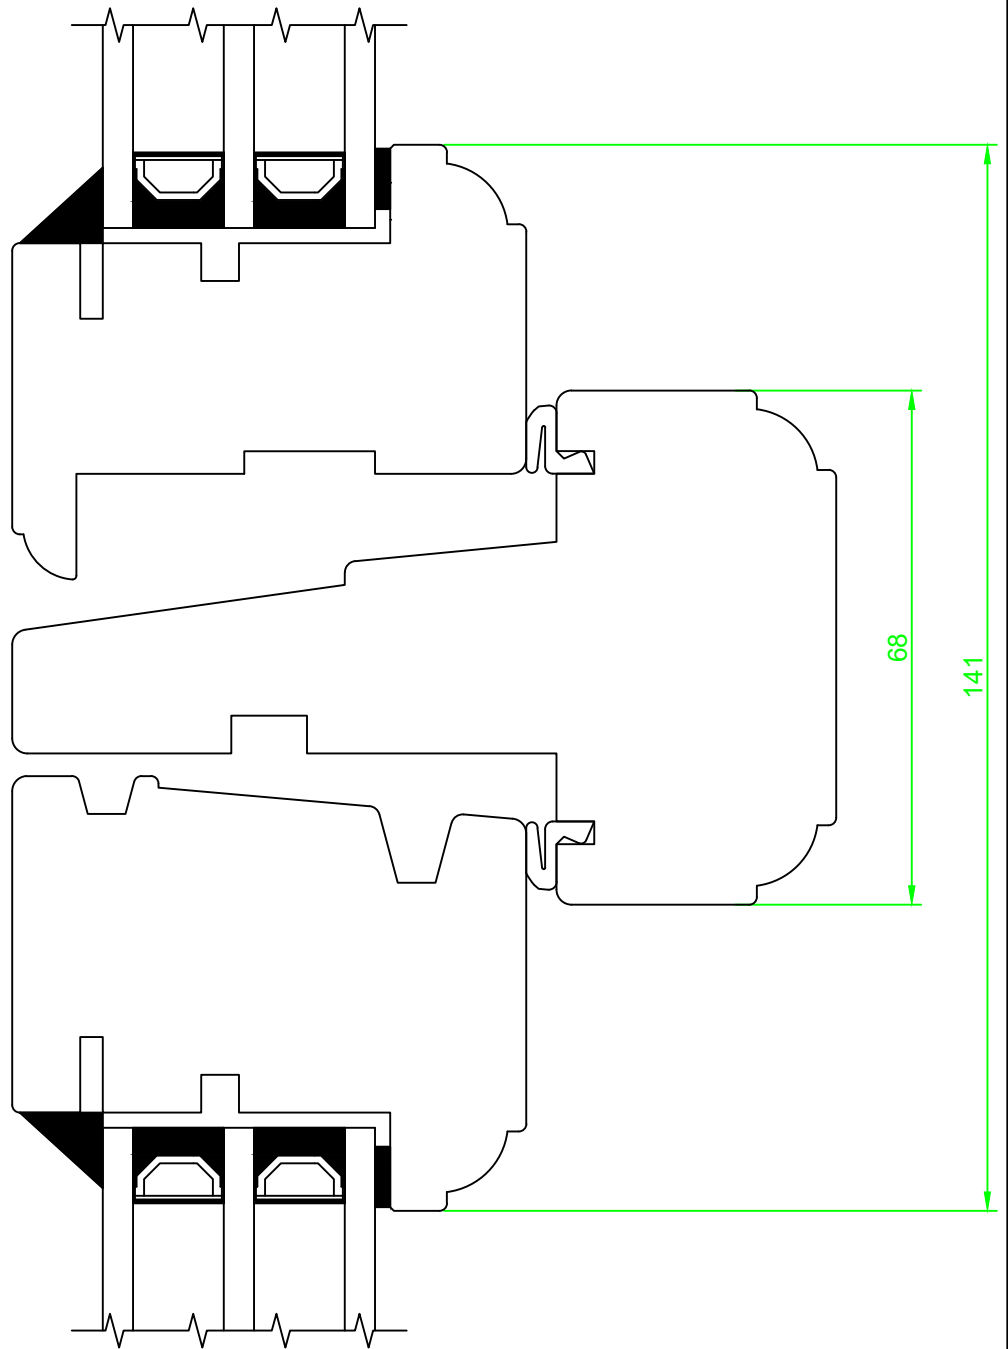

<i>Date.</i> 09.12.2015	<i>Constr./draw.</i> JA/EAO	<i>Approved.</i>	<i>Scale.</i> 1:1	<i>Review nr.</i> Rev. 1	
Kittvindu med overfals 68mm losholt, ramme 59mm med antikkprofil og 36mm glass Vertikalsnitt losholt, Design Antikkprofil			<i>Material.</i>	Nordvestvinduet AS N-6713 ALMENNINGEN Tel +47 57 85 25 80 firmapost@nordvestvinduet.no www.nordvestvinduet.no	
			<i>Replacement for:</i>		<i>Drawing nr.</i> KVO_R59-13x50_L68A
<i>Tolerance.:</i> NS-ISO 2768-1-middels.			<i>Replaced of:</i>