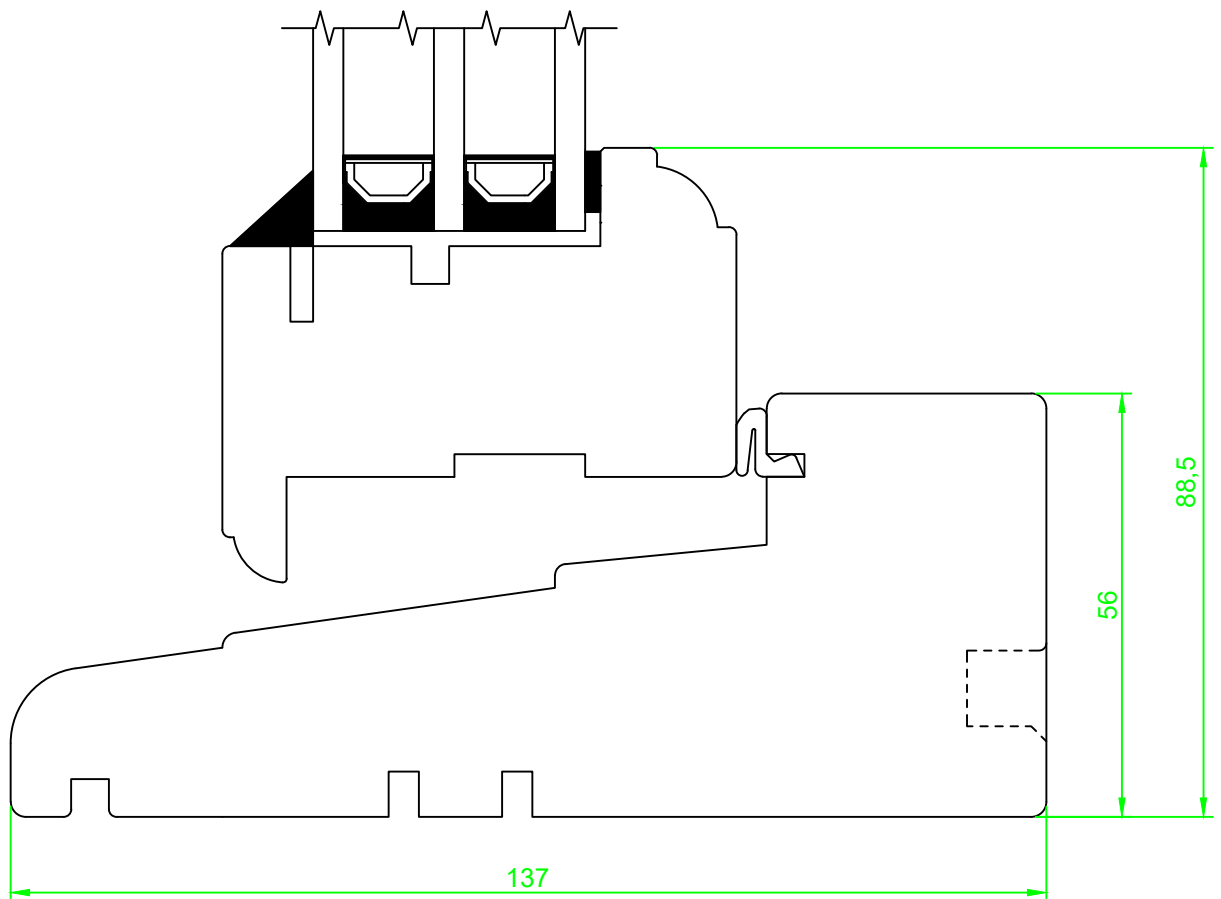

<i>Date.</i> 09.12.2015	<i>Constr./draw.</i> JA/EAO	<i>Approved.</i>	<i>Scale.</i> 1:1	<i>Review nr.</i> Rev. 1
Kittvindu med overfals og vannese 28mm R10, ramme 59mm med antikkprofil og 36mm glass, lite glis nede Vertikalsnitt bunn, Design Antikkprofil			<i>Material.</i>	 Nordvestvinduet AS N-6713 ALMENNINGEN Tel +47 57 85 25 80 firmapost@nordvestvinduet.no www.nordvestvinduet.no
			<i>Replacement for:</i>	
<i>Tolerance.: NS-ISO 2768-1-middels.</i>			<i>Replaced of:</i>	