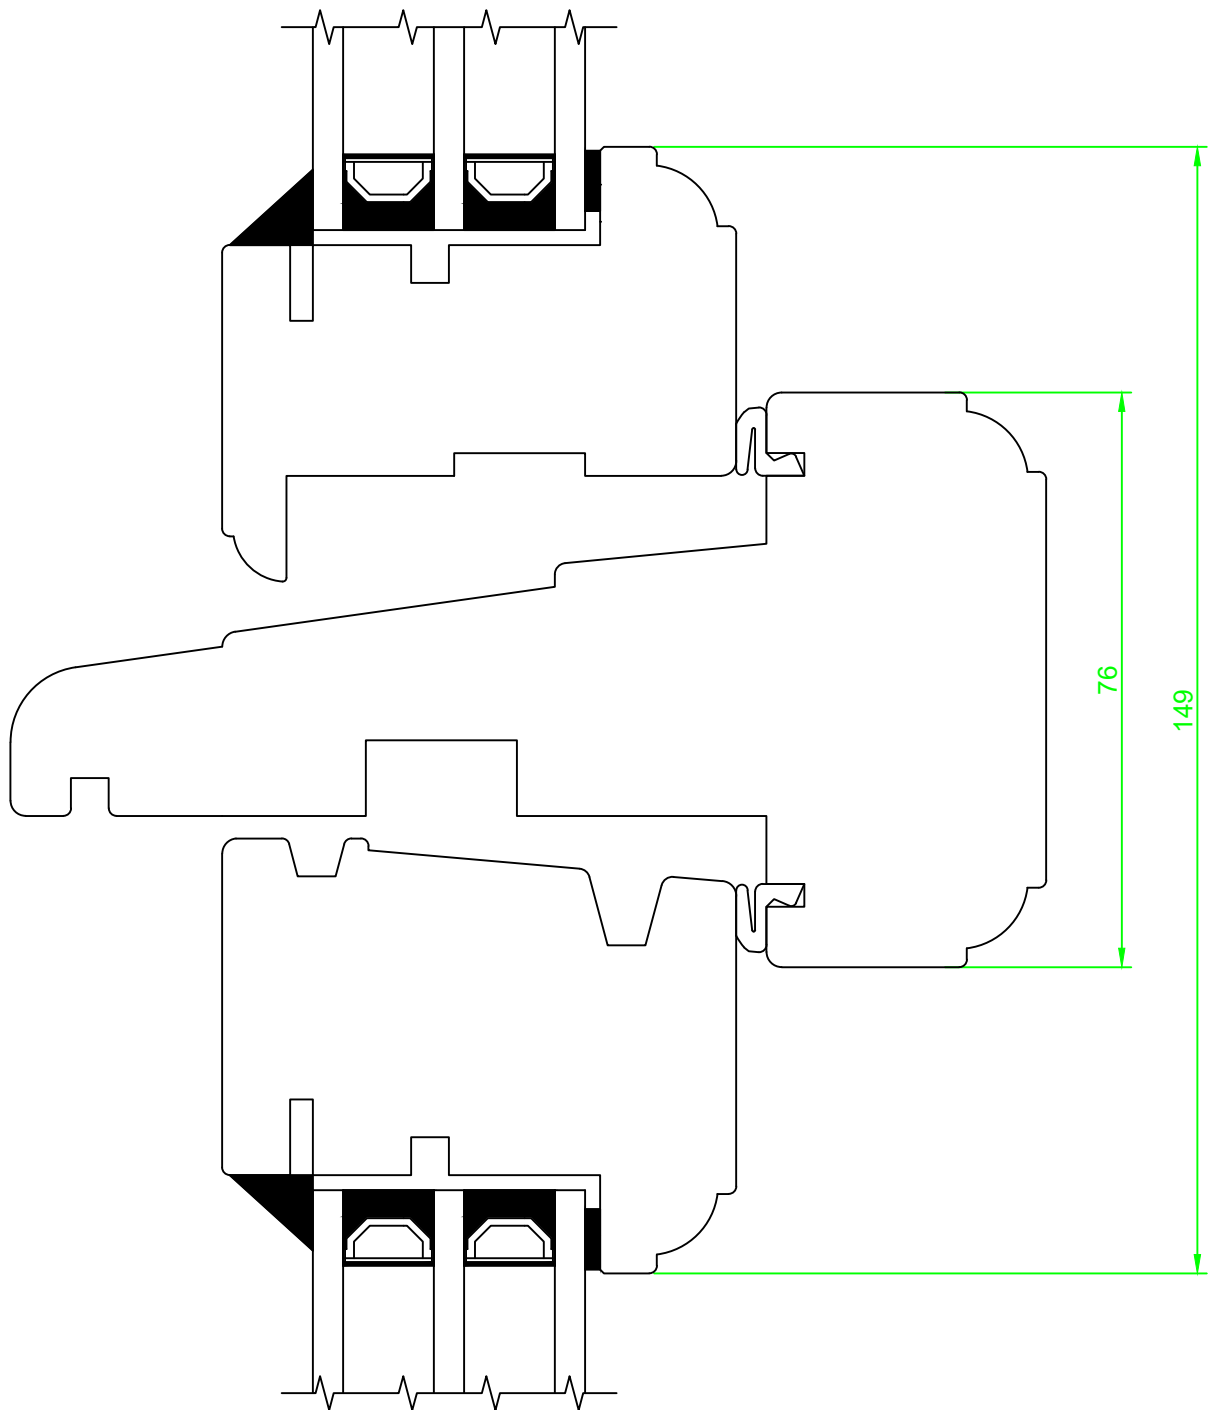

<i>Date.</i> 09.12.2015	<i>Constr./draw.</i> JA/EAO	<i>Approved.</i>	<i>Scale.</i> 1:1	<i>Review nr.</i> Rev. 1	
Kittvindu med overfals 76mm losholt med vannese 28 mm, ramme 59mm med antikkprofil			<i>Material.</i>	 Nordvestvinduet AS N-6713 ALMENNINGEN Tel +47 57 85 25 80 firmapost@nordvestvinduet.no www.nordvestvinduet.no	
			<i>Replacement for:</i>		<i>Drawing nr.</i> KVO_R59-13x50_L76A_VN
Vertikalsnitt losholt, Design Antikkprofil			<i>Replaced of:</i>		
<i>Tolerance.:</i> NS-ISO 2768-1-middels.