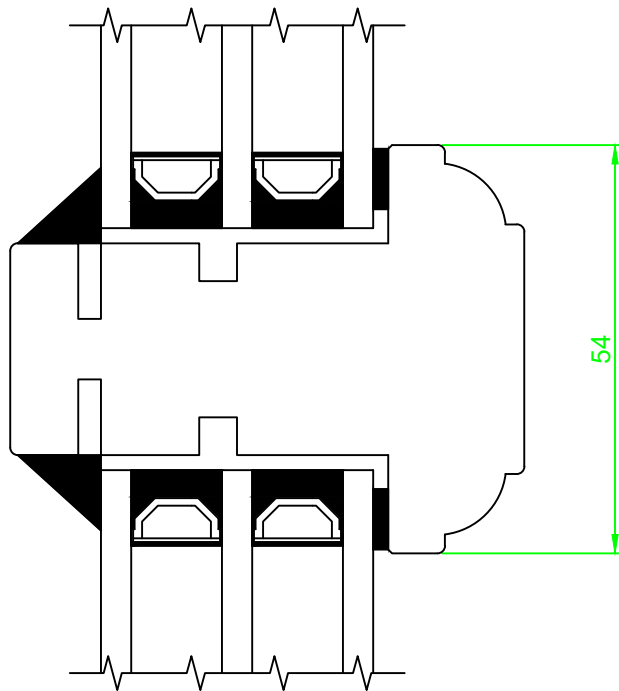

<i>Date.</i> 07.06.2015	<i>Constr./draw.</i> JA/EAO	<i>Approved.</i>	<i>Scale.</i> 1:1	<i>Review nr.</i> Rev. 1	
Kittvindu med antikkprofil, gjennomgående sprosse 54mm med antikkprofil og 36mm glass			<i>Material.</i>	Nordvestvinduet AS N-6713 ALMENNINGEN Tel +47 57 85 25 90 firmapost@nordvestvinduet.no www.nordvestvinduet.no	
			<i>Replacement for:</i>		<i>Drawing nr.</i> KV_SPR54-13x50
Horisontal- og vertikalsnitt sprosse, Design Antikkprofil			<i>Replaced of:</i>		
<i>Tolerance.:</i> NS-ISO 2768-1-middels.