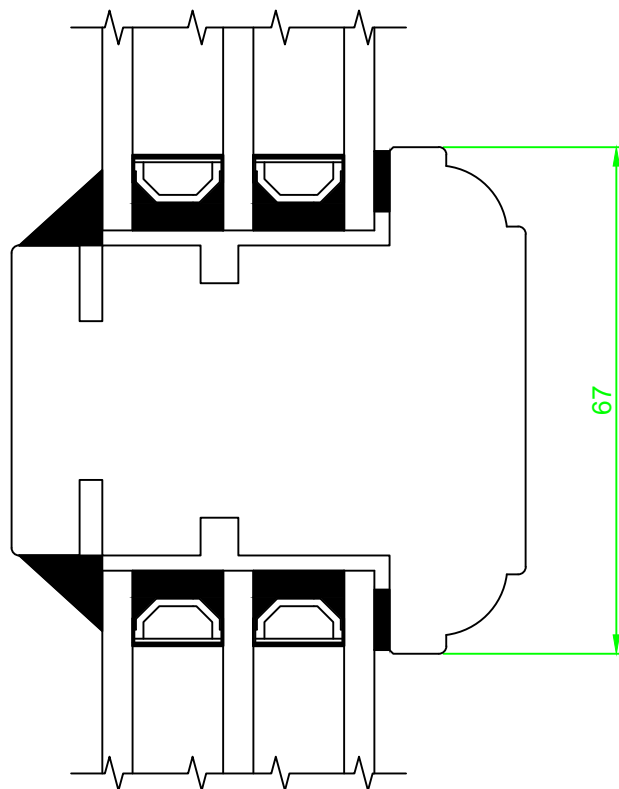

<i>Date.</i> 07.06.2015	<i>Constr./draw.</i> JA/EAO	<i>Approved.</i>	<i>Scale.</i> 1:1	<i>Review nr.</i> Rev. 1	
Kittvindu med antikkprofil, gjennomgående sprosse 67mm med antikkprofil og 36mm glass			<i>Material.</i>	Nordvestvinduet AS N-6713 ALMENNINGEN Tel +47 57 65 25 80 firmapost@nordvestvinduet.no www.nordvestvinduet.no	
			<i>Replacement for:</i>		<i>Drawing nr.</i> KV_SPR67-13x50
Horisontal- og vertikalsnitt sprosse, Design Antikkprofil			<i>Replaced of:</i>		
<i>Tolerance.:</i> NS-ISO 2768-1-middels.