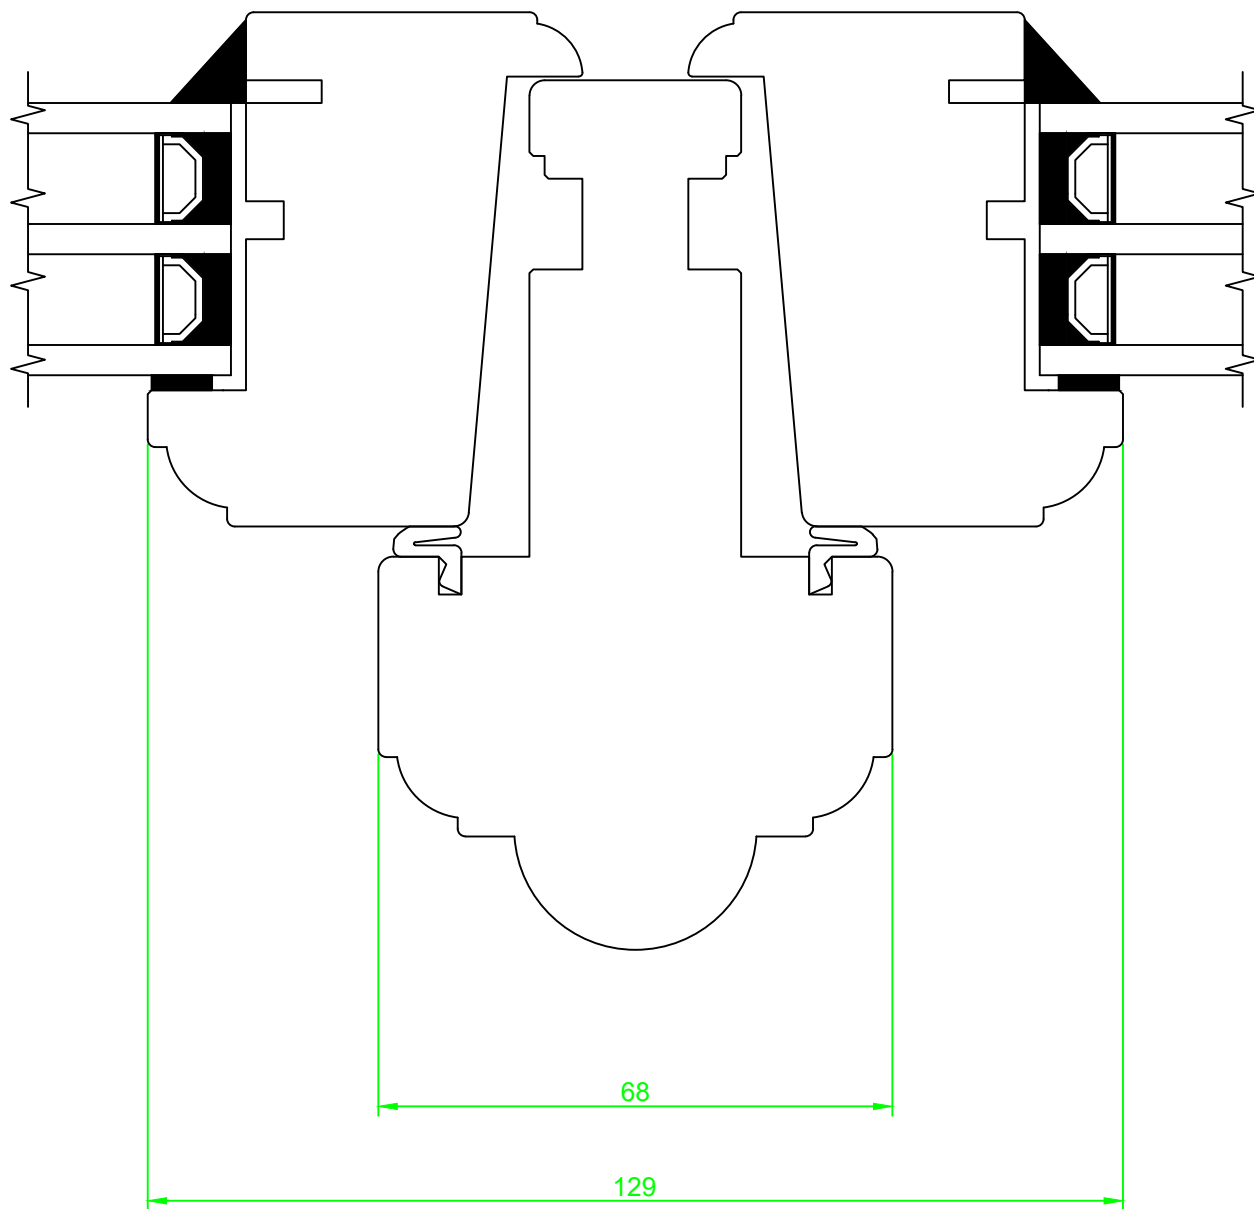

<i>Date.</i> 02.09.2016	<i>Constr./draw.</i> EAO	<i>Approved.</i>	<i>Scale.</i> 1:1	<i>Review nr.</i> Rev. 1	
Kittvindu 68mm post nedhøvlet til 100 mm for overfals, ramme 59mm med antikkprofil overfalsa mot post. Horizontalsnitt post, Design Antikkprofil			<i>Material.</i>	Nordvestvinduet AS N-6713 ALMENNINGEN Tel: +47 57 85 25 80 firmapost@nordvestvinduet.no www.nordvestvinduet.no	
			<i>Replacement for:</i>		<i>Drawing nr.</i>
			<i>Tolerance.: NS-ISO 2768-1-middels.</i>	<i>Replaced of:</i>	KVO_R59_P68_HSTF