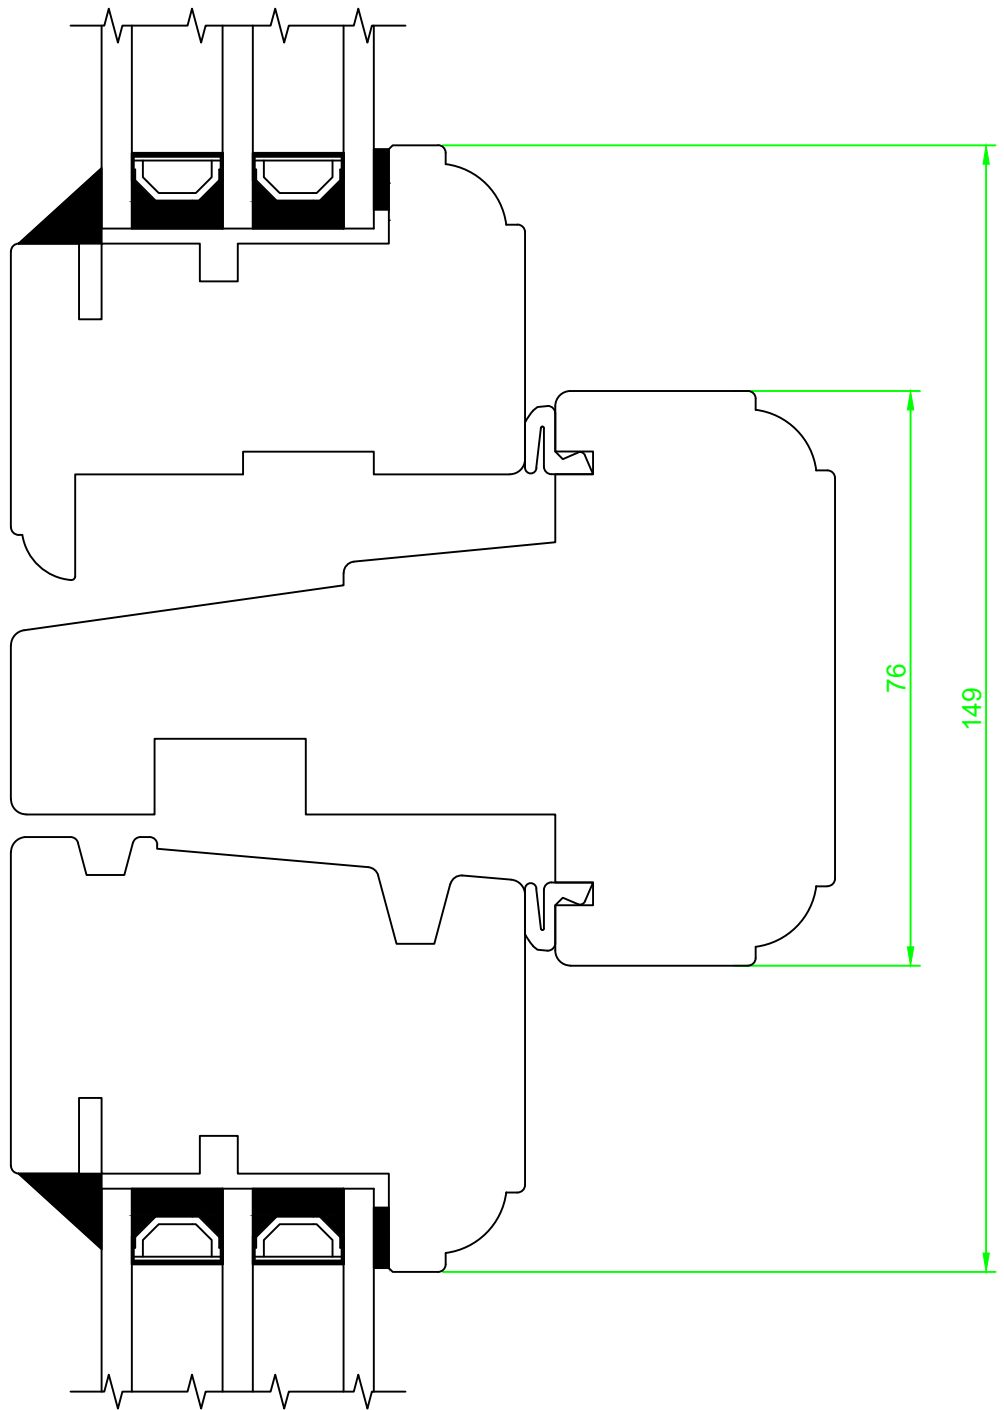

<i>Date.</i> 09.12.2015	<i>Constr./draw.</i> JA/EAO	<i>Approved.</i>	<i>Scale.</i> 1:1	<i>Review nr.</i> Rev. 1	
Kittvindu med overfals 76mm losholt, ramme 59mm med antikkprofil og 36mm glass			<i>Material.</i>	Nordvestvinduet AS N-6713 ALMENNINGEN Tel: +47 57 85 25 80 firmapost@nordvestvinduet.no www.nordvestvinduet.no	
			<i>Replacement for:</i>		<i>Drawing nr.</i> KVO_R59-13x50_L76A
Vertikalsnitt losholt, Design Antikkprofil			<i>Replaced of:</i>		
<i>Tolerance.: NS-ISO 2768-1-middels.</i>