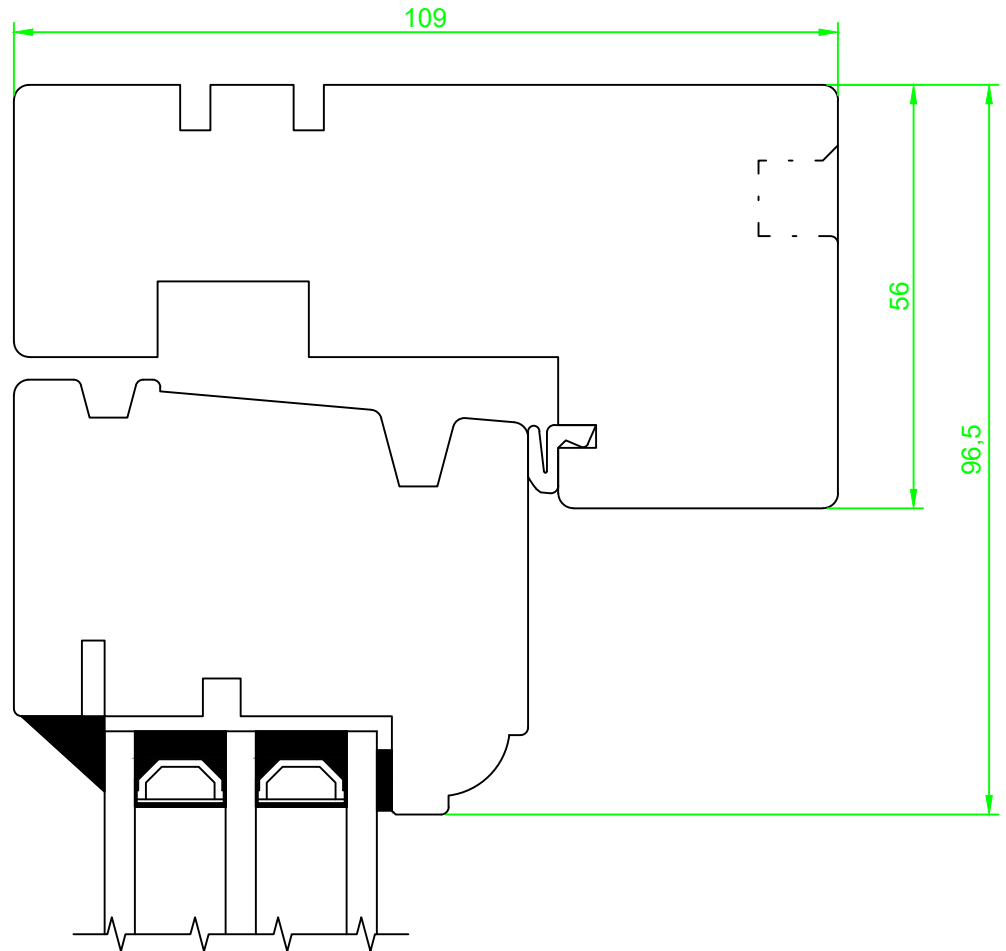

<i>Date.</i> 09.12.2015	<i>Constr./draw.</i> JA/EAO	<i>Approved.</i>	<i>Scale.</i> 1:1	<i>Review nr.</i> Rev. 1
Kittvindu med overfals og vannese 28mm R10, ramme 59mm med antikkprofil og 36mm glass, lite glis nede Vertikalsnitt bunn, Design Antikkprofil			<i>Material.</i>	 Nordvestvinduet AS N-6713 ALMENNINGEN Tel +47 57 85 25 80 firmapost@nordvestvinduet.no www.nordvestvinduet.no
			<i>Replacement for:</i>	
<i>Tolerance.: NS-ISO 2768-1-middels.</i>			<i>Replaced of:</i>	