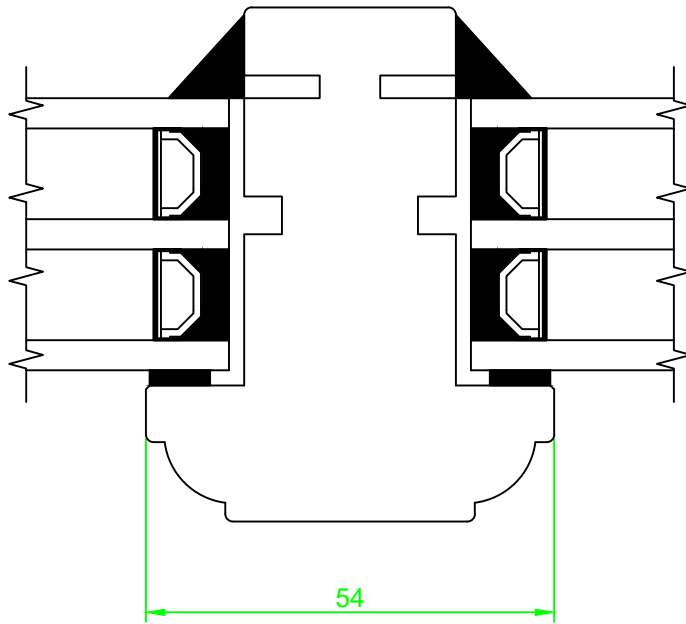

<i>Date.</i> 07.06.2015	<i>Constr./draw.</i> JA/EAO	<i>Approved.</i>	<i>Scale.</i> 1:1	<i>Review nr.</i> Rev. 1	
Kittvindu med antikkprofil, gjennomgående sprosse 54mm med antikkprofil og 36mm glass			<i>Material.</i>	Nordvestvinduet AS N-6713 ALMENNINGEN Tel +47 57 85 25 90 firmapost@nordvestvinduet.no www.nordvestvinduet.no	
			<i>Replacement for:</i>		<i>Drawing nr.</i> KV_SPR54-13x50
Horisontal- og vertikalsnitt sprosse, Design Antikkprofil			<i>Replaced of:</i>		
<i>Tolerance.:</i> NS-ISO 2768-1-middels.