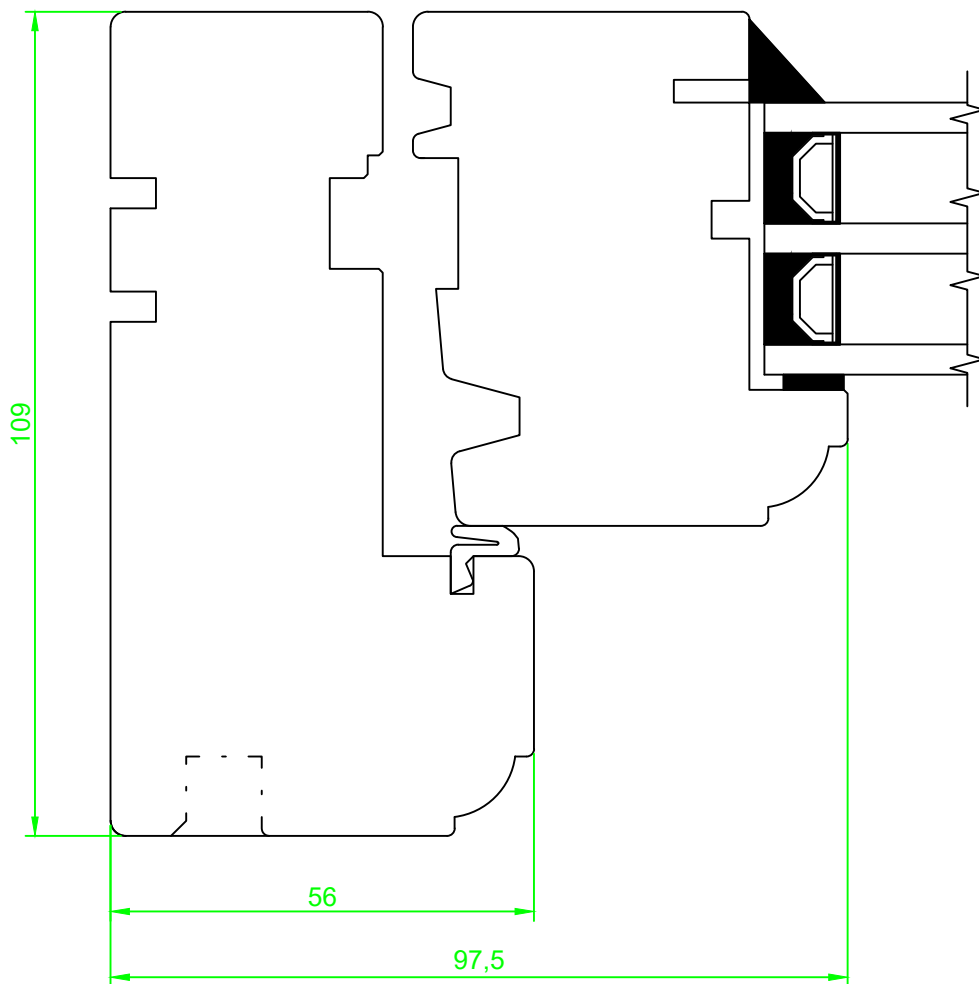

<i>Date.</i> 07.06.2015	<i>Constr./draw.</i> JA/EAO	<i>Approved.</i>	<i>Scale.</i> 1:1	<i>Review nr.</i> Rev. 1	
Kittvindu med overfals, ramme 59mm med antikkprofil og 36mm glass			<i>Material.</i>	Nordvestvinduet AS N-6713 ALMENNINGEN Tel +47 57 85 25 80 firmapost@nordvestvinduet.no www.nordvestvinduet.no	
Horisontalsnitt side, Design Antikkprofil			<i>Replacement for:</i>		<i>Drawing nr.</i> KVO_R59-13x50_HS
<i>Tolerance.:</i> NS-ISO 2768-1-middels.			<i>Replaced of:</i>