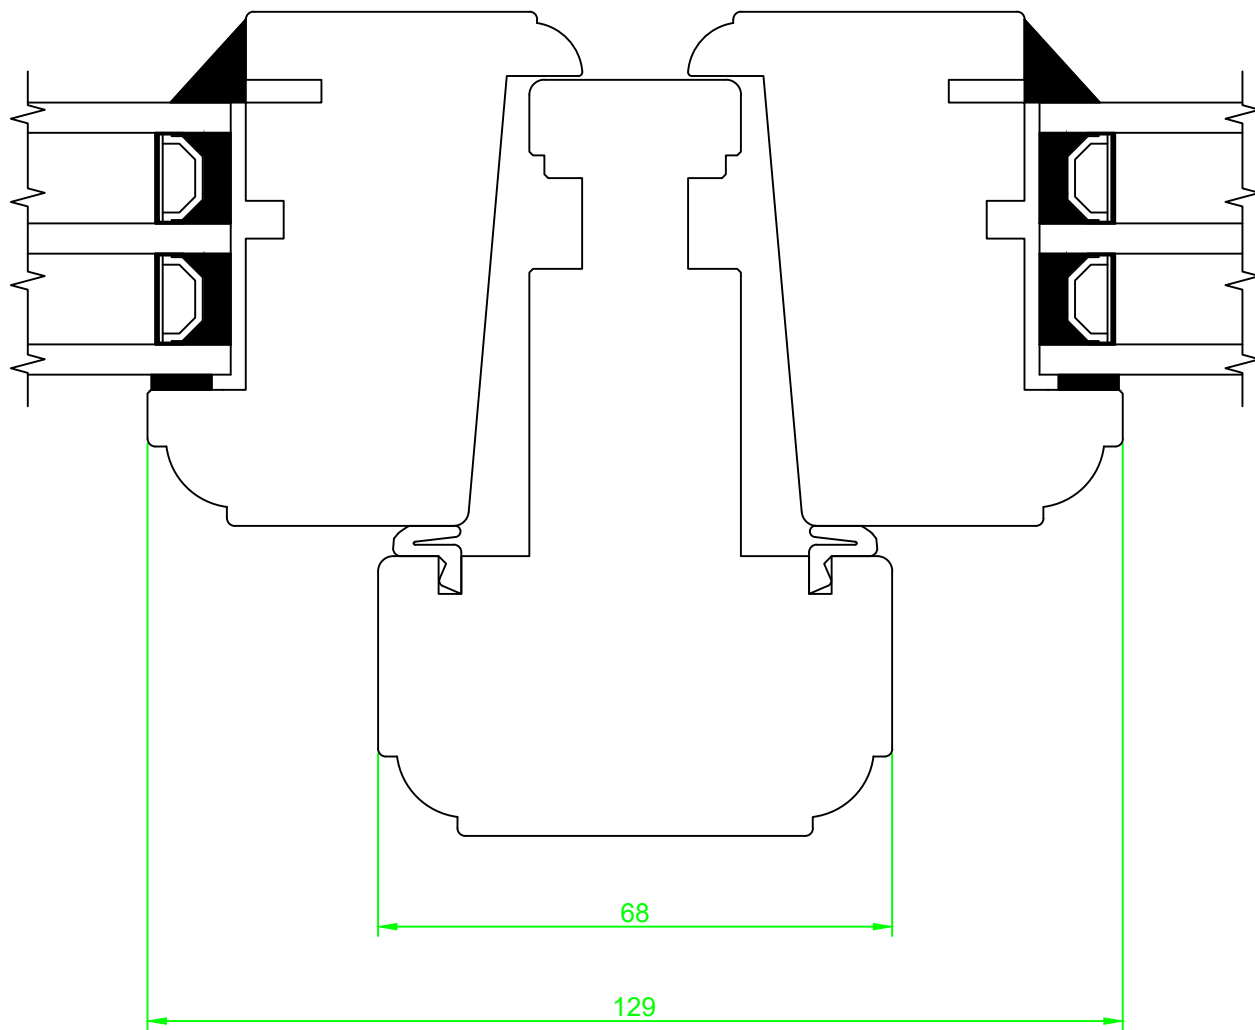

<i>Date.</i> 09.12.2015	<i>Constr./draw.</i> JA/EAO	<i>Approved.</i>	<i>Scale.</i> 1:1	<i>Review nr.</i> Rev. 1	
Kittvindu 68mm post med antikkprofil nedhøvlet til 100 mm for overfals, ramme 59mm med antikkprofil overfalsa mot post og 36mm glass Horisontalsnitt post, Design Antikkprofil			<i>Material.</i>	Nordvestvinduet AS N-6713 ALMENNINGEN Tel +47 57 85 25 80 firmapost@nordvestvinduet.no www.nordvestvinduet.no	
			<i>Replacement for:</i>		<i>Drawing nr.</i> KVO_R59-13x50_P68A
<i>Tolerance.: NS-ISO 2768-1-middels.</i>			<i>Replaced of:</i>