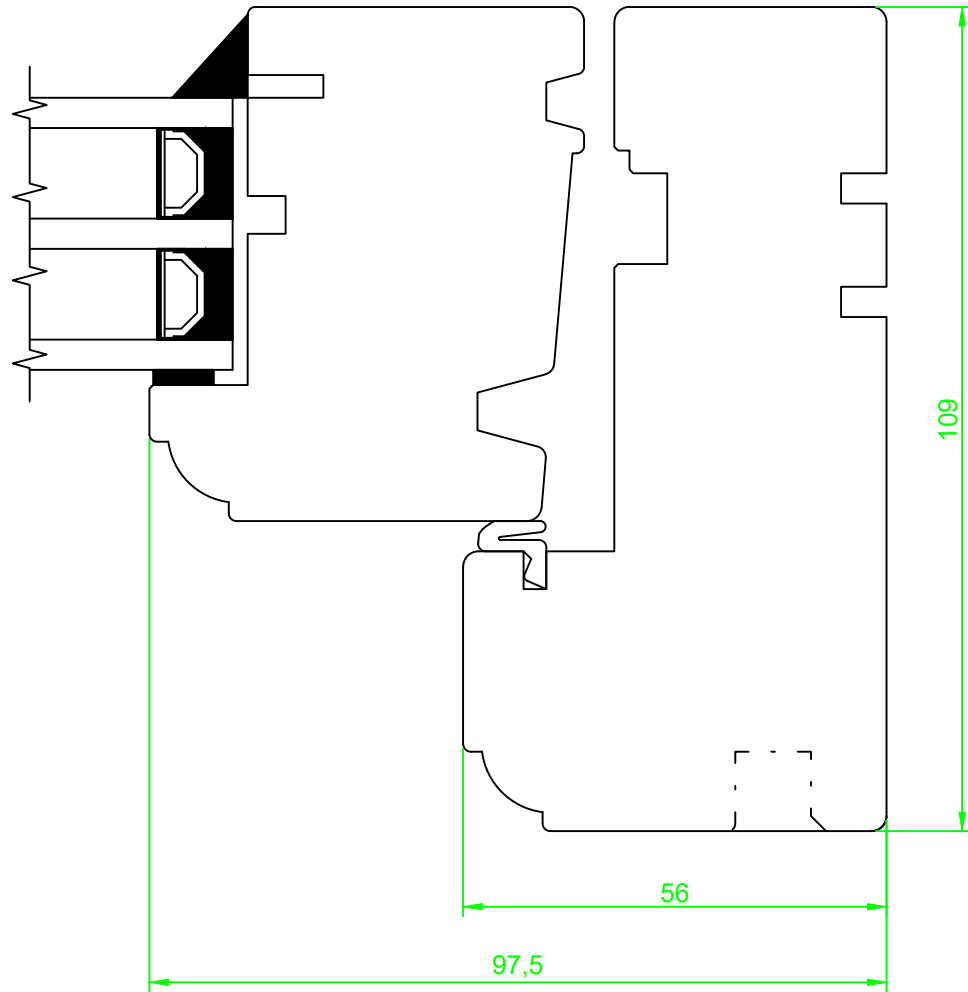

<i>Date.</i> 07.06.2015	<i>Constr./draw.</i> JA/EAO	<i>Approved.</i>	<i>Scale.</i> 1:1	<i>Review nr.</i> Rev. 1	
Kittvindu med overfals, ramme 59mm med antikkprofil og 36mm glass Horisontalsnitt side, Design Antikkprofil			<i>Material.</i>	Nordvestvinduet AS N-6713 ALMENNINGEN Tel +47 57 85 25 80 firmapost@nordvestvinduet.no www.nordvestvinduet.no	
			<i>Replacement for:</i>		<i>Drawing nr.</i> KVO_R59-13x50_S
<i>Tolerance.:</i> NS-ISO 2768-1-middels.			<i>Replaced of:</i>