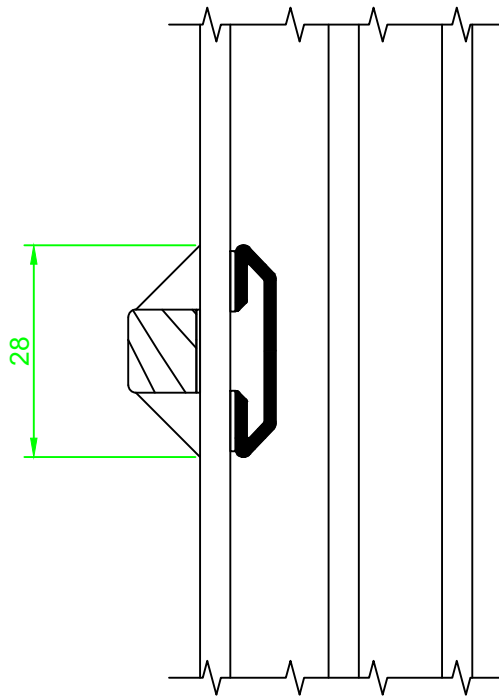

<i>Date.</i> 10.03.2014	<i>Constr./draw.</i> EAO	<i>Approved.</i>	<i>Scale.</i> 1:1	<i>Review nr.</i> Rev. 1	
Sprosse på glass Kittet sprosse utv. pålimt inv glass 25 mm			<i>Material.</i>	 Nordvestvinduet AS N-6713 ALMIENNINGEN Tel +47 57 85 25 80 firmapost@nordvestvinduet.no www.nordvestvinduet.no	
			<i>Replacement for:</i>		<i>Drawing nr.</i> Spr_K25U_3lag
<i>Tolerance.: NS-ISO 2768-1-middels.</i>			<i>Replaced of:</i>