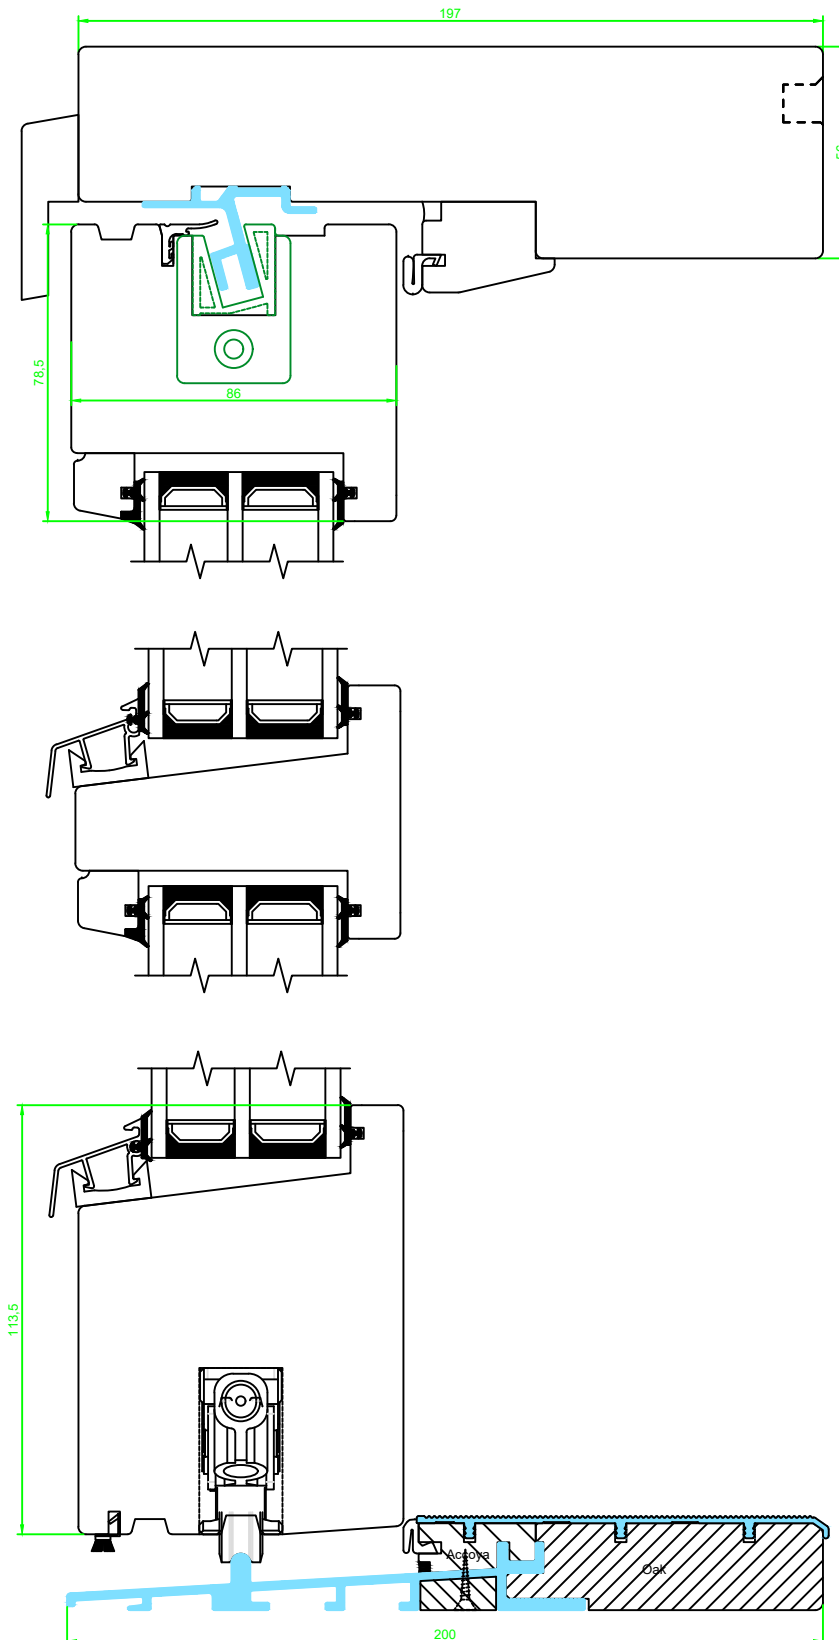

|   |                          |                  |                      |   |                           |                             |
|---|--------------------------|------------------|----------------------|---|---------------------------|-----------------------------|
| Date.<br>22.02.2021                             | Constr./draw.<br>EAO/EAO | Approved.<br>RSÆ | Scale.<br>A3 1:2     | Review nr.<br>1   | Review date<br>22.02.2021 |                             |
| Nordvest lift-slide door with full depth frame. |                          |                  | Section:<br>Vertical |  Nordvestvinduet AS<br>N-6713 ALMENNINGEN<br>Tel +47 57 85 25 80<br>firmapost@nordvestvinduet.no<br>www.nordvestvinduet.no |                           |                             |
|   |                          |                  | Part:<br>HSD G50     |   |                           | Drawing nr.<br>HSD_G50_Vert |
|   |                          |                  | Design:<br>Trend     |   |                           |                             |
| Tolerance.: NS-ISO 2768-1-middels.              |                          |                  |                      |   |                           |                             |