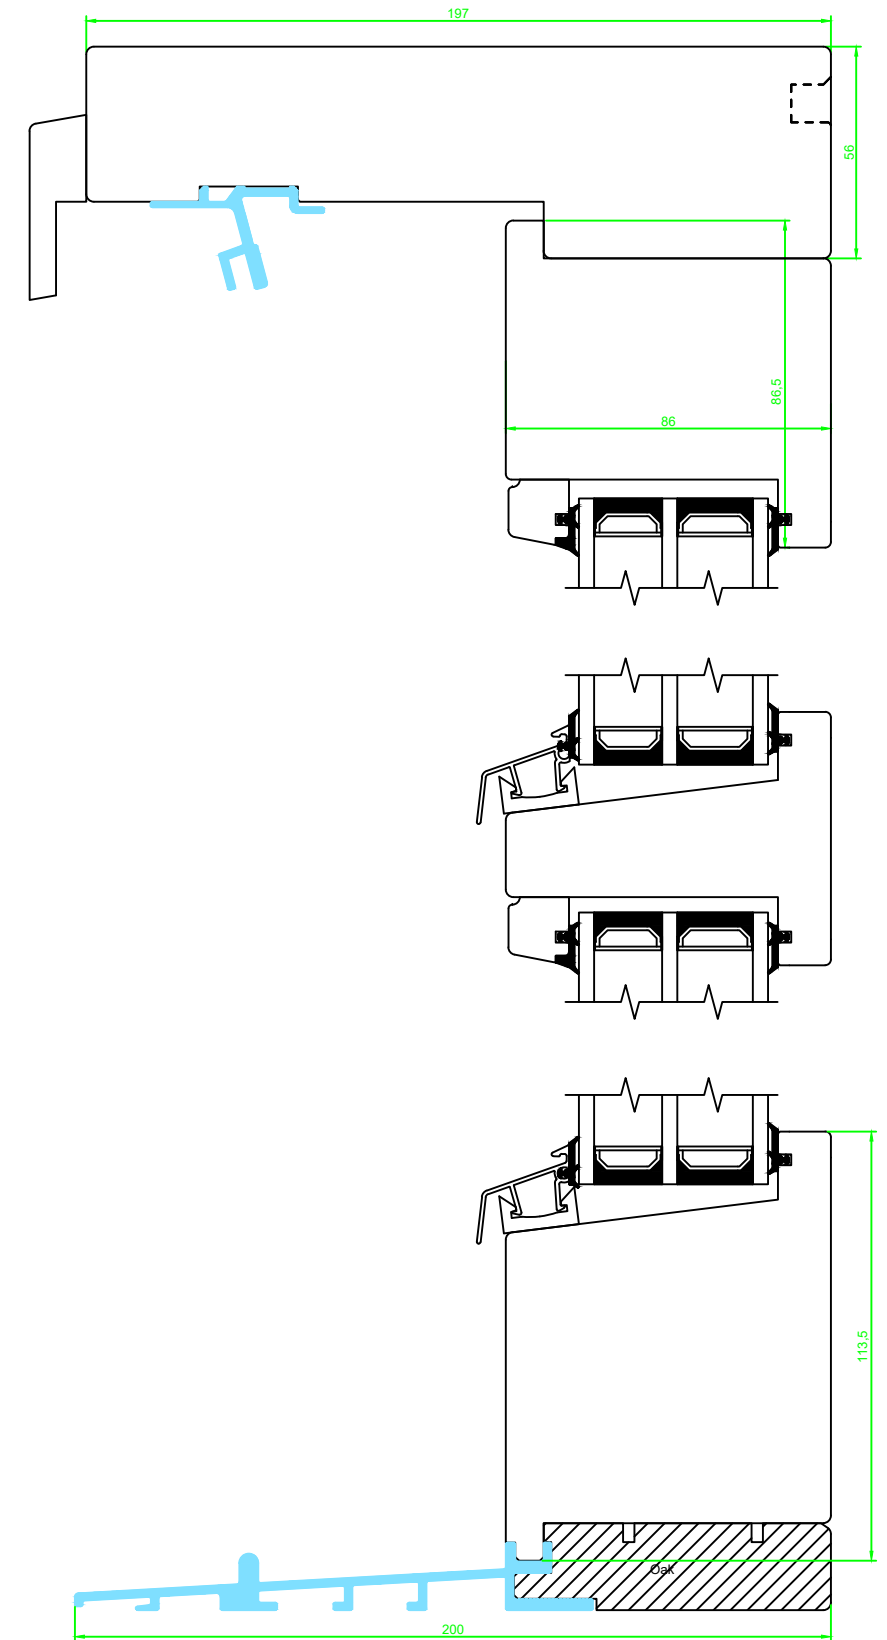

|   |                          |                  |                      |   |                           |                             |
|---|--------------------------|------------------|----------------------|---|---------------------------|-----------------------------|
| Date.<br>22.02.2021                             | Constr./draw.<br>EAO/EAO | Approved.<br>RSÆ | Scale.<br>A3 1:2     | Review nr.<br>1   | Review date<br>22.02.2021 |                             |
| Nordvest lift-slide door with full depth frame. |                          |                  | Section:<br>Vertical |  Nordvestvinduet AS<br>N-6713 ALMENNINGEN<br>Tel +47 57 85 25 80<br>firmapost@nordvestvinduet.no<br>www.nordvestvinduet.no |                           |                             |
|   |                          |                  | Part:<br>HSD G50     |   |                           | Drawing nr.<br>HSD_G50_Vert |
|   |                          |                  | Design:<br>Trend     |   |                           |                             |
| Tolerance.: NS-ISO 2768-1-middels.              |                          |                  |                      |   |                           |                             |