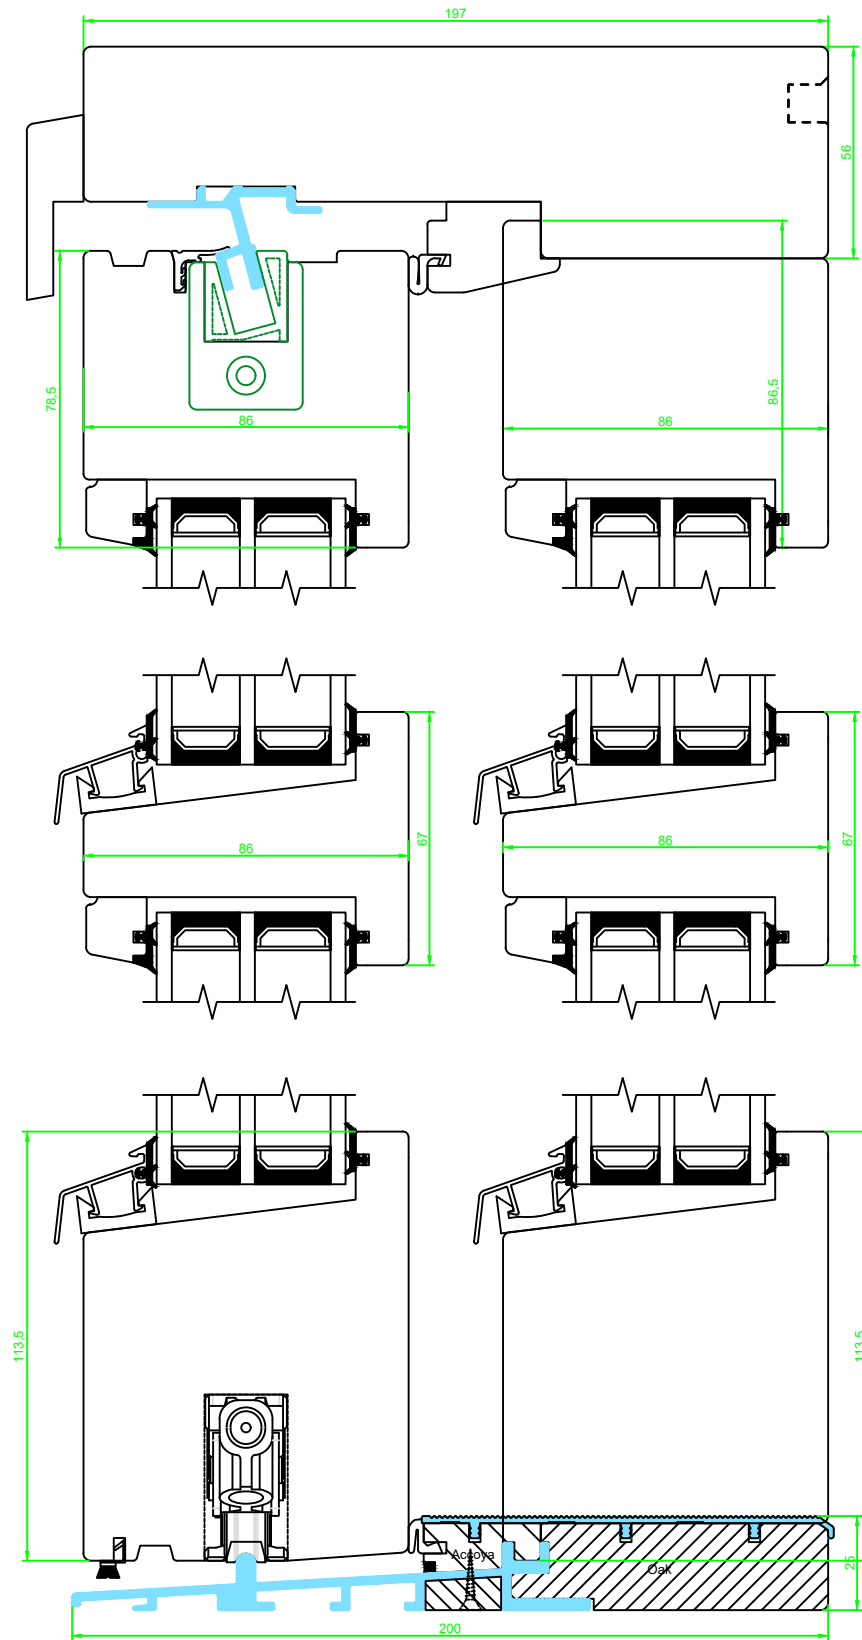

|   |            |               |         |           |     |             |            |   |   |             |            |
|---|------------|---------------|---------|-----------|-----|-------------|------------|---|---|-------------|------------|
| Date.   | 22.02.2021 | Constr./draw. | EAO/EAO | Approved. | RSÆ | Scale.      | A3 1:2     | Review nr.  | 1 | Review date | 22.02.2021 |
| Nordvest lift-slide door with full depth frame. |            |               |         |           |     | Section:    | Horizontal | <br><small>Nordvestvinduet AS<br/> N-6713 ALMENNINGEN<br/> Tel +47 57 85 25 80<br/> firmapost@nordvestvinduet.no<br/> www.nordvestvinduet.no</small> |   |             |            |
|   |            |               |         |           |     | Part:       | HSD G50    |   |   |             |            |
|   |            |               |         |           |     | Design:     | Trend      |   |   |             |            |
| Tolerance.: NS-ISO 2768-1-middels.              |            |               |         |           |     | Drawing nr. |            | HSD_G50_Hor   |   |             |            |