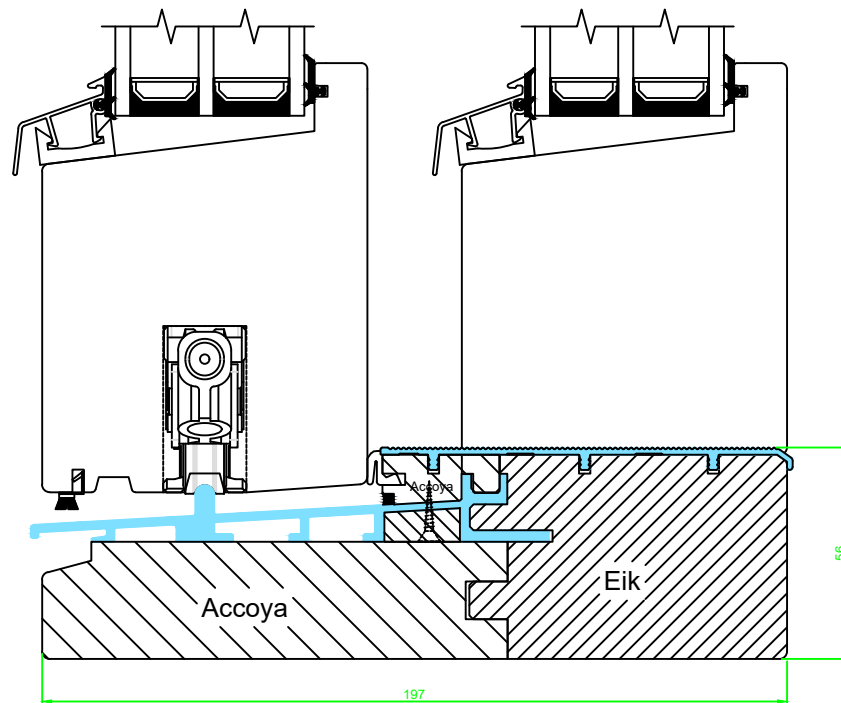

Date. 22.02.2021	Constr./draw. EAO/EAO	Approved. RSÆ	Scale. A4 1:2	Review nr. 1	Review date 22.02.2021	
Nordvest lift-slide door with full depth frame.			Section: Vertical	Nordvestvinduet AS N-6713 ALMENNINGEN Tel +47 57 85 25 80 firmapost@nordvestvinduet.no www.nordvestvinduet.no		
			Part: HSD G50 T56			Drawing nr. HSD_G50_Terskel
Tolerance.: NS-ISO 2768-1-middels.			Design: Trend