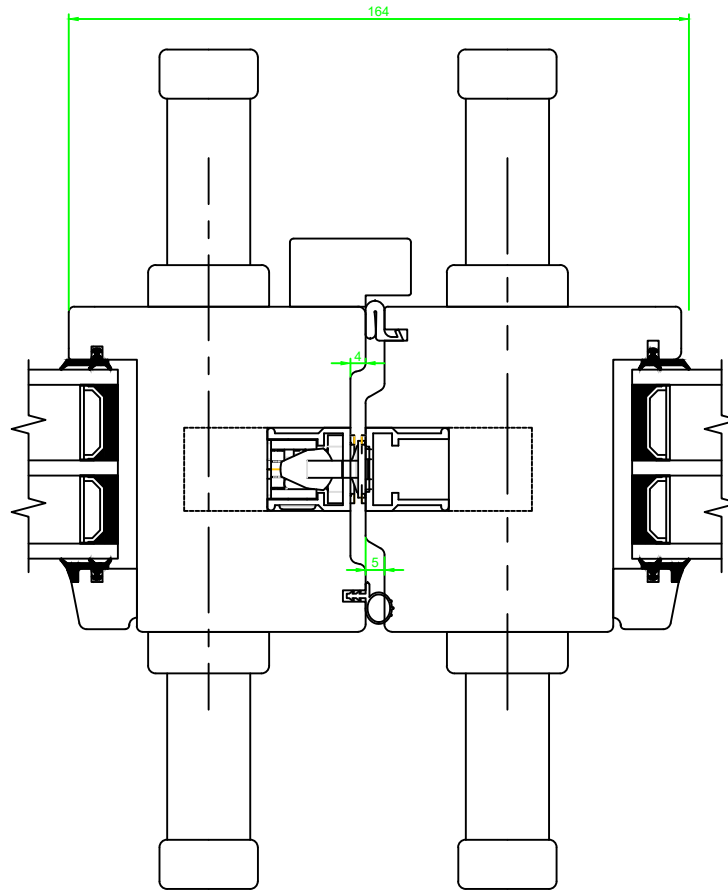

|   |                          |                  |                      |   |                           |                             |
|---|--------------------------|------------------|----------------------|---|---------------------------|-----------------------------|
| Date.<br>22.02.2021                             | Constr./draw.<br>EAO/EAO | Approved.<br>RSÆ | Scale.<br>A3 1:2     | Review nr.<br>1   | Review date<br>22.02.2021 |                             |
| Nordvest lift-slide door with full depth frame. |                          |                  | Section:<br>Vertical |  Nordvestvinduet AS<br>N-6713 ALMENNINGEN<br>Tel +47 57 85 25 80<br>firmapost@nordvestvinduet.no<br>www.nordvestvinduet.no |                           |                             |
|   |                          |                  | Part:<br>HSD G50     |   |                           | Drawing nr.<br>HSD_G50_Vert |
|   |                          |                  | Design:<br>Trend     |   |                           |                             |
| Tolerance.: NS-ISO 2768-1-middels.              |                          |                  |                      |   |                           |                             |