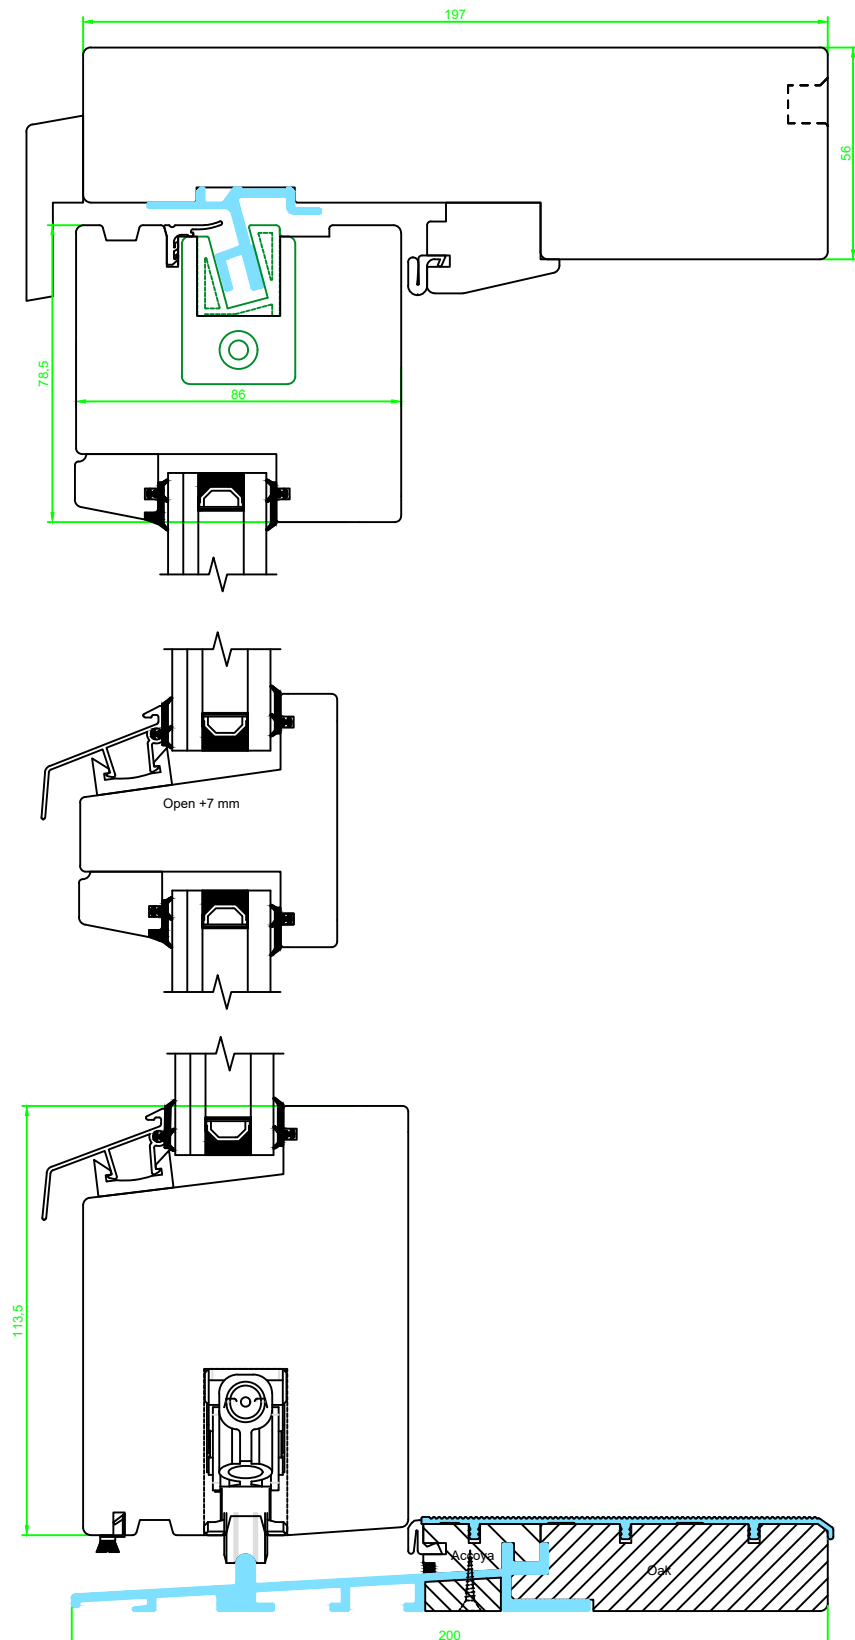

Date. 22.02.2021	Constr./draw. EAO/EAO	Approved. RSÆ	Scale. A3 1:2	Review nr. 1	Review date 22.02.2021
Nordvest lift-slide door with full depth frame.			Section: Horizontal	 <small>Nordvestvinduet AS N-6713 ALMENNINGEN Tel +47 57 85 25 80 firmapost@nordvestvinduet.no www.nordvestvinduet.no</small>	
			Part: HSD_G26		
Tolerance.: NS-ISO 2768-1-middels.			Design: Trend		

Date. 22.02.2021	Constr./draw. EAO/EAO	Approved. RSÆ	Scale. A3 1:2	Review nr. 1	Review date 22.02.2021
Nordvest lift-slide door with full depth frame.			Section: Vertical	 Nordvestvinduet AS N-6713 ALMENNINGEN Tel +47 57 85 25 80 firmapost@nordvestvinduet.no www.nordvestvinduet.no	
			Part: HSD		
Tolerance.: NS-ISO 2768-1-middels.			Design: Trend		

<i>Date.</i> 22.02.2021	<i>Constr./draw.</i> EAO/EAO	<i>Approved.</i> RSÆ	<i>Scale.</i> A4 1:2	<i>Review nr.</i> 1	<i>Review date</i> 22.02.2021
Nordvest lift-slide door with full depth frame.			<i>Section:</i> Horizontal	 <small>Nordvestvinduet AS N-6713 ALMENNINGEN Tel +47 57 85 25 80 firmapost@nordvestvinduet.no www.nordvestvinduet.no</small>	
			<i>Part:</i> HSD4 G26		
<i>Tolerance.:</i> NS-ISO 2768-1-middels.			<i>Design:</i> Trend		

Date. 22.02.2021	Constr./draw. EAO/EAO	Approved. RSÆ	Scale. A4 1:2	Review nr. 1	Review date 22.02.2021
Nordvest lift-slide door with full depth frame.			Section: Vertical	 <small>Nordvestvinduet AS N-6713 ALMENNINGEN Tel +47 57 85 25 80 firmapost@nordvestvinduet.no www.nordvestvinduet.no</small>	
			Part: HSD4 G26 T56		
Tolerance.: NS-ISO 2768-1-middels.			Design: Trend		