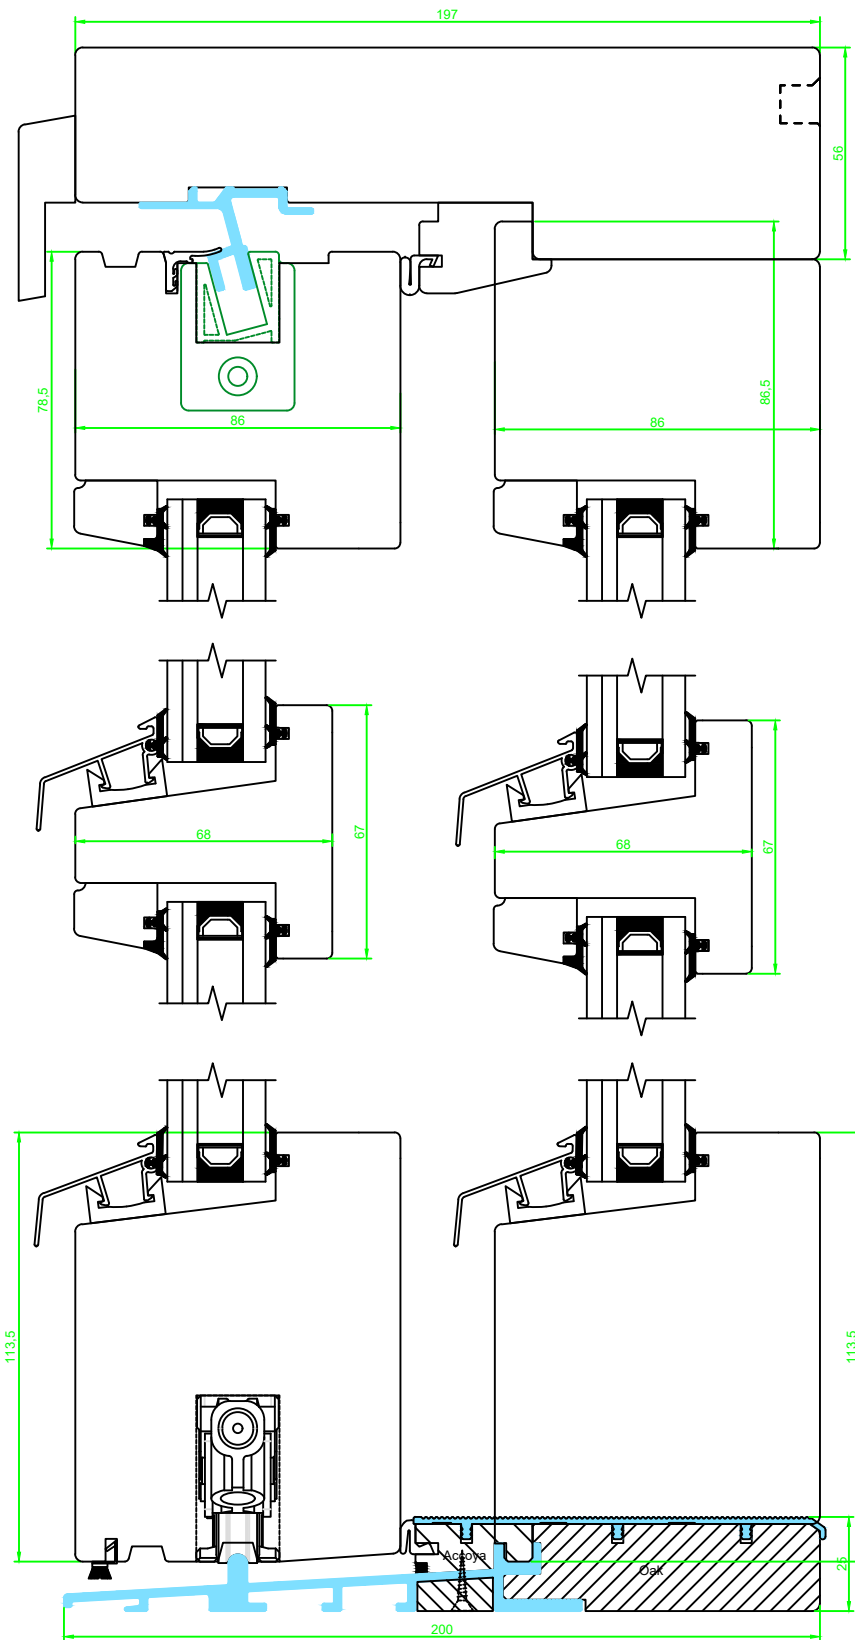

Date. 22.02.2021	Constr./draw. EAO/EAO	Approved. RSÆ	Scale. A3 1:2	Review nr. 1	Review date 22.02.2021
Nordvest lift-slide door with full depth frame.			Section: Horizontal	 <small>Nordvestvinduet AS N-6713 ALMENNINGEN Tel +47 57 85 25 80 firmapost@nordvestvinduet.no www.nordvestvinduet.no</small>	
			Part: HSD_G26		
Tolerance.: NS-ISO 2768-1-middels.			Design: Trend		

Date. 22.02.2021	Constr./draw. EAO/EAO	Approved. RSÆ	Scale. A3 1:2	Review nr. 1	Review date 22.02.2021
Nordvest lift-slide door with full depth frame.			Section: Vertical	 Nordvestvinduet AS N-6713 ALMENNINGEN Tel +47 57 85 25 80 firmapost@nordvestvinduet.no www.nordvestvinduet.no	
			Part: HSD		
Tolerance.: NS-ISO 2768-1-middels.			Design: Trend		

<i>Date.</i> 22.02.2021	<i>Constr./draw.</i> EAO/EAO	<i>Approved.</i> RSÆ	<i>Scale.</i> A4 1:2	<i>Review nr.</i> 1	<i>Review date</i> 22.02.2021
Nordvest lift-slide door with full depth frame.			<i>Section:</i> Horizontal	 <small>Nordvestvinduet AS N-6713 ALMENNINGEN Tel +47 57 85 25 80 firmapost@nordvestvinduet.no www.nordvestvinduet.no</small>	
			<i>Part:</i> HSD4 G26		
<i>Tolerance.:</i> NS-ISO 2768-1-middels.			<i>Design:</i> Trend		

Date. 22.02.2021	Constr./draw. EAO/EAO	Approved. RSÆ	Scale. A4 1:2	Review nr. 1	Review date 22.02.2021
Nordvest lift-slide door with full depth frame.			Section: Vertical	 <small>Nordvestvinduet AS N-6713 ALMENNINGEN Tel +47 57 85 25 80 firmapost@nordvestvinduet.no www.nordvestvinduet.no</small>	
			Part: HSD4 G26 T56		
Tolerance.: NS-ISO 2768-1-middels.			Design: Trend		