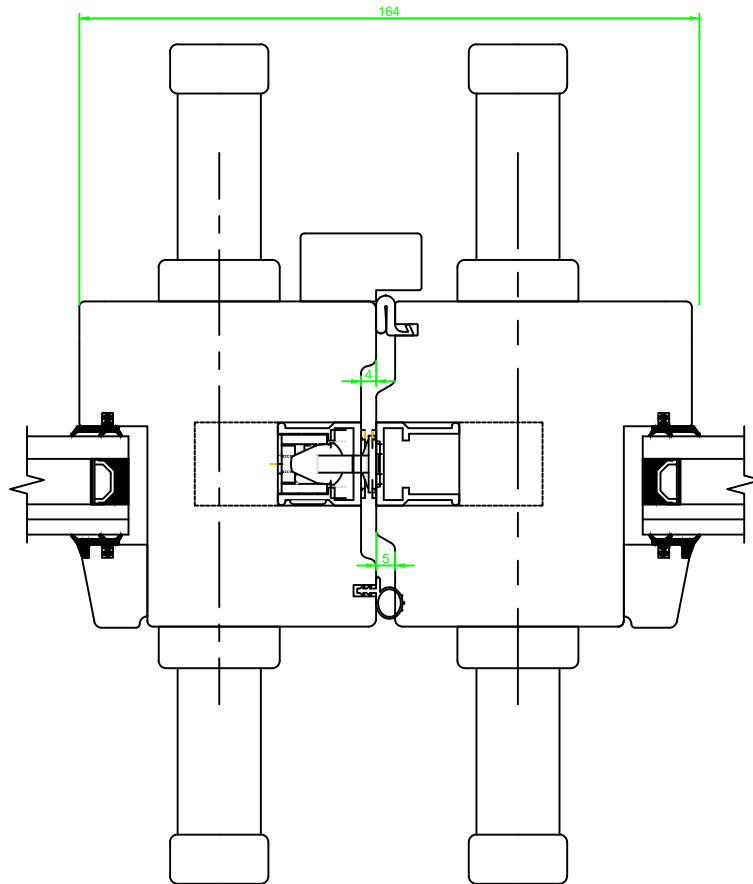

Date. 22.02.2021	Constr./draw. EAO/EAO	Approved. RSÆ	Scale. A3 1:2	Review nr. 1	Review date 22.02.2021
Nordvest lift-slide door with full depth frame.			Section: Horizontal	 <small>Nordvestvinduet AS N-6713 ALMENNINGEN Tel +47 57 85 25 80 firmapost@nordvestvinduet.no www.nordvestvinduet.no</small>	
			Part: HSD_G26		
Tolerance.: NS-ISO 2768-1-middels.			Design: Trend		

Date. 22.02.2021	Constr./draw. EAO/EAO	Approved. RSÆ	Scale. A3 1:2	Review nr. 1	Review date 22.02.2021
Nordvest lift-slide door with full depth frame.			Section: Vertical	 Nordvestvinduet AS N-6713 ALMENNINGEN Tel +47 57 85 25 80 firmapost@nordvestvinduet.no www.nordvestvinduet.no	
			Part: HSD		
Tolerance.: NS-ISO 2768-1-middels.			Design: Trend		

<i>Date.</i> 22.02.2021	<i>Constr./draw.</i> EAO/EAO	<i>Approved.</i> RSÆ	<i>Scale.</i> A4 1:2	<i>Review nr.</i> 1	<i>Review date</i> 22.02.2021
Nordvest lift-slide door with full depth frame.			<i>Section:</i> Horizontal	 <small>Nordvestvinduet AS N-6713 ALMENNINGEN Tel +47 57 85 25 80 firmapost@nordvestvinduet.no www.nordvestvinduet.no</small>	
			<i>Part:</i> HSD4 G26		
<i>Tolerance.:</i> NS-ISO 2768-1-middels.			<i>Design:</i> Trend		

Date. 22.02.2021	Constr./draw. EAO/EAO	Approved. RSÆ	Scale. A4 1:2	Review nr. 1	Review date 22.02.2021
Nordvest lift-slide door with full depth frame.			Section: Vertical	 <small>Nordvestvinduet AS N-6713 ALMENNINGEN Tel +47 57 85 25 80 firmapost@nordvestvinduet.no www.nordvestvinduet.no</small>	
			Part: HSD4 G26 T56		
Tolerance.: NS-ISO 2768-1-middels.			Design: Trend		