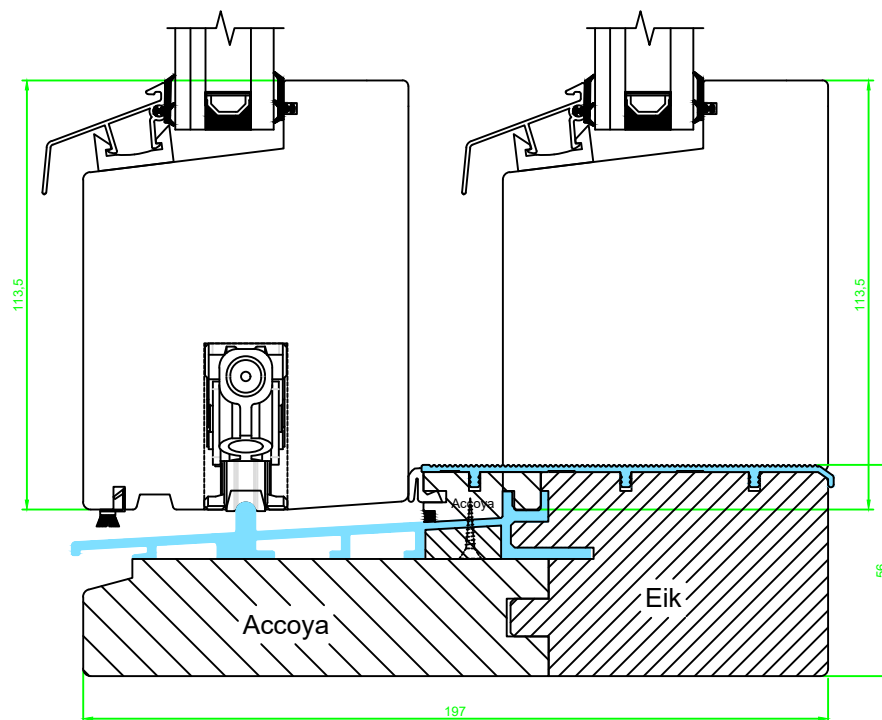

Date. 22.02.2021	Constr./draw. EAO/EAO	Approved. RSÆ	Scale. A3 1:2	Review nr. 1	Review date 22.02.2021
Nordvest lift-slide door with full depth frame.			Section: Horizontal	 <small>Nordvestvinduet AS N-6713 ALMENNINGEN Tel +47 57 85 25 80 firmapost@nordvestvinduet.no www.nordvestvinduet.no</small>	
			Part: HSD_G26		
Tolerance.: NS-ISO 2768-1-middels.			Design: Trend		

Date. 22.02.2021	Constr./draw. EAO/EAO	Approved. RSÆ	Scale. A3 1:2	Review nr. 1	Review date 22.02.2021
Nordvest lift-slide door with full depth frame.			Section: Vertical	 Nordvestvinduet AS N-6713 ALMENNINGEN Tel +47 57 85 25 80 firmapost@nordvestvinduet.no www.nordvestvinduet.no	
			Part: HSD		
Tolerance.: NS-ISO 2768-1-middels.			Design: Trend		

<i>Date.</i> 22.02.2021	<i>Constr./draw.</i> EAO/EAO	<i>Approved.</i> RSÆ	<i>Scale.</i> A4 1:2	<i>Review nr.</i> 1	<i>Review date</i> 22.02.2021
Nordvest lift-slide door with full depth frame.			<i>Section:</i> Horizontal	 <small>Nordvestvinduet AS N-6713 ALMENNINGEN Tel +47 57 85 25 80 firmapost@nordvestvinduet.no www.nordvestvinduet.no</small>	
			<i>Part:</i> HSD4 G26		
<i>Tolerance.:</i> NS-ISO 2768-1-middels.			<i>Design:</i> Trend		

Date. 22.02.2021	Constr./draw. EAO/EAO	Approved. RSÆ	Scale. A4 1:2	Review nr. 1	Review date 22.02.2021
Nordvest lift-slide door with full depth frame.			Section: Vertical	 <small>Nordvestvinduet AS N-6713 ALMENNINGEN Tel +47 57 85 25 80 firmapost@nordvestvinduet.no www.nordvestvinduet.no</small>	
			Part: HSD4 G26 T56		
Tolerance.: NS-ISO 2768-1-middels.			Design: Trend		