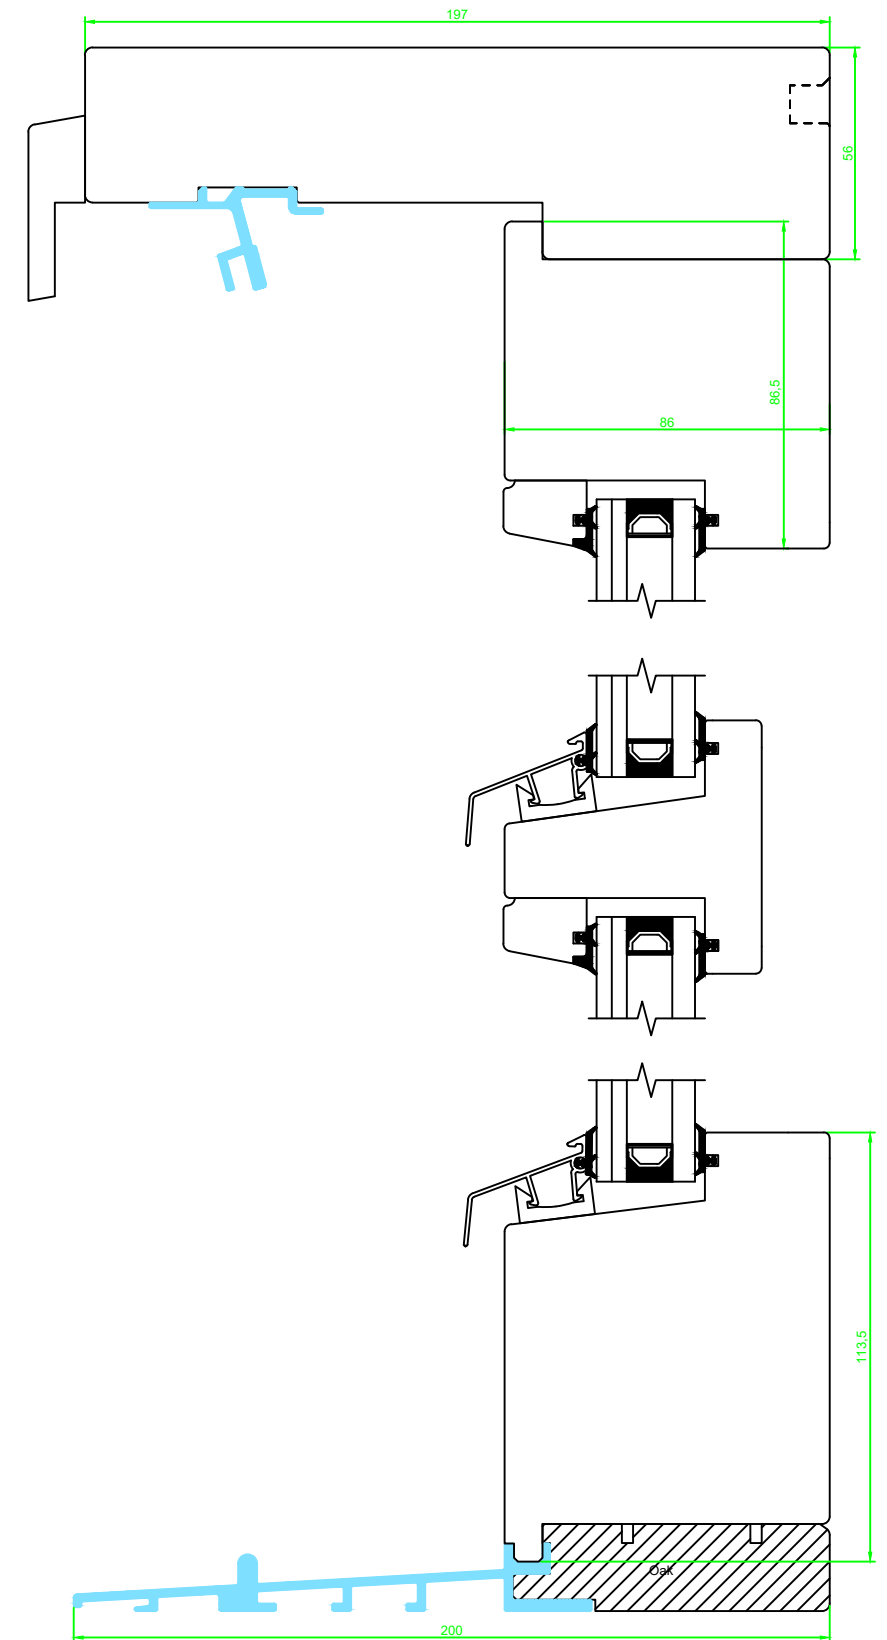

Date. 22.02.2021	Constr./draw. EAO/EAO	Approved. RSÆ	Scale. A3 1:2	Review nr. 1	Review date 22.02.2021
Nordvest lift-slide door with full depth frame.			Section: Horizontal	 <small>Nordvestvinduet AS N-6713 ALMENNINGEN Tel +47 57 85 25 80 firmapost@nordvestvinduet.no www.nordvestvinduet.no</small>	
			Part: HSD_G26		
Tolerance.: NS-ISO 2768-1-middels.			Design: Trend		

Date. 22.02.2021	Constr./draw. EAO/EAO	Approved. RSÆ	Scale. A3 1:2	Review nr. 1	Review date 22.02.2021
Nordvest lift-slide door with full depth frame.			Section: Vertical	 Nordvestvinduet AS N-6713 ALMENNINGEN Tel +47 57 85 25 80 firmapost@nordvestvinduet.no www.nordvestvinduet.no	
			Part: HSD		
Tolerance.: NS-ISO 2768-1-middels.			Design: Trend		

<i>Date.</i> 22.02.2021	<i>Constr./draw.</i> EAO/EAO	<i>Approved.</i> RSÆ	<i>Scale.</i> A4 1:2	<i>Review nr.</i> 1	<i>Review date</i> 22.02.2021
Nordvest lift-slide door with full depth frame.			<i>Section:</i> Horizontal	 <small>Nordvestvinduet AS N-6713 ALMENNINGEN Tel +47 57 85 25 80 firmapost@nordvestvinduet.no www.nordvestvinduet.no</small>	
			<i>Part:</i> HSD4 G26		
<i>Tolerance.:</i> NS-ISO 2768-1-middels.			<i>Design:</i> Trend		

Date. 22.02.2021	Constr./draw. EAO/EAO	Approved. RSÆ	Scale. A4 1:2	Review nr. 1	Review date 22.02.2021
Nordvest lift-slide door with full depth frame.			Section: Vertical	 <small>Nordvestvinduet AS N-6713 ALMENNINGEN Tel +47 57 85 25 80 firmapost@nordvestvinduet.no www.nordvestvinduet.no</small>	
			Part: HSD4 G26 T56		
Tolerance.: NS-ISO 2768-1-middels.			Design: Trend		