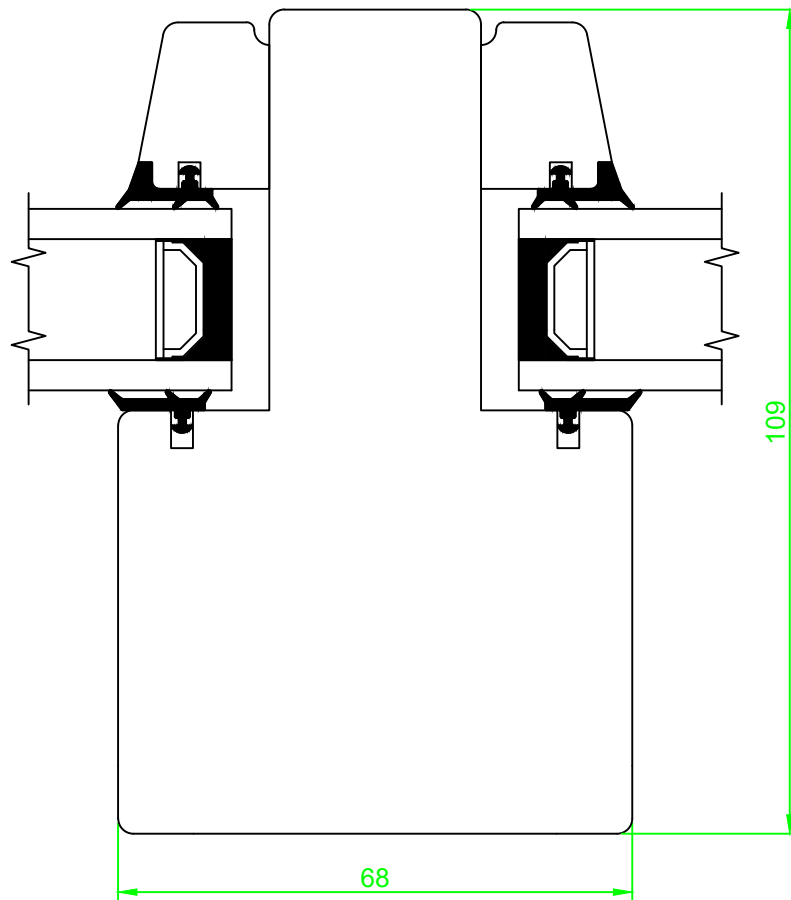

<i>Date.</i> 26.02.2013	<i>Constr./draw.</i> JA/EAO	<i>Approved.</i>	<i>Scale.</i> A4 1:1	<i>Review nr.</i> 3	<i>Review date</i> 26.02.2019
Fastkarm i tre 53mm fals, glass 24mm			<i>Section:</i> Vertikal	 <small>Nordvestvinduet AS N-6713 ALMENNINGEN Tel: +47 57 85 25 80 firmapost@nordvestvinduet.no www.nordvestvinduet.no</small>	<i>Drawing nr.</i> FKI_G24_B
			<i>Part:</i> Bunn		
<i>Tolerance.:</i> NS-ISO 2768-1-middels.			<i>Design:</i> Trend		

<i>Date.</i> 05.01.2007	<i>Constr./draw.</i> JA/EAO	<i>Approved.</i>	<i>Scale.</i> A4 1:1	<i>Review nr.</i> 3	<i>Review date</i> 26.02.2019
Fastkarm i tre 53mm fals, glass 24mm			<i>Section:</i> Vertikal	 <small>Nordvestvinduet AS N-6713 ALMENNINGEN Tel +47 57 85 25 80 firmapost@nordvestvinduet.no www.nordvestvinduet.no</small>	<i>Drawing nr.</i> FKI_G24_T
			<i>Part:</i> Topp		
<i>Tolerance.:</i> NS-ISO 2768-1-middels.			<i>Design:</i> Trend		

<i>Date.</i> 05.01.2007	<i>Constr./draw.</i> EAO	<i>Approved.</i>	<i>Scale.</i> A4 1:1	<i>Review nr.</i> 3	<i>Review date</i> 26.02.2019
Fastkarm i tre 53mm fals, glass 24mm			<i>Section:</i> Horizontal	 <small>Nordvestvinduet AS N-6713 ALMENNINGEN Tel: +47 57 85 25 80 firmapost@nordvestvinduet.no www.nordvestvinduet.no</small>	<i>Drawing nr.</i> FKI_G24_S
			<i>Part:</i> Side		
<i>Tolerance.:</i> NS-ISO 2768-1-middels.			<i>Design:</i> Trend		

<i>Date.</i> 05.01.2007	<i>Constr./draw.</i> JA/EAO	<i>Approved.</i>	<i>Scale.</i> A4 1:1	<i>Review nr.</i> 3	<i>Review date</i> 26.02.2019
Fastkarm i tre 53mm fals, glass 24mm			<i>Section:</i> Horizontal	 NORDVESTVINDUET <small>Nordvestvinduet AS N-6713 ALMENNINGEN Tel +47 57 85 25 80 firmapost@nordvestvinduet.no www.nordvestvinduet.no</small>	<i>Drawing nr.</i> FKI_G24_P68
			<i>Part:</i> Post		
<i>Tolerance.:</i> NS-ISO 2768-1-middels.			<i>Design:</i> Trend		