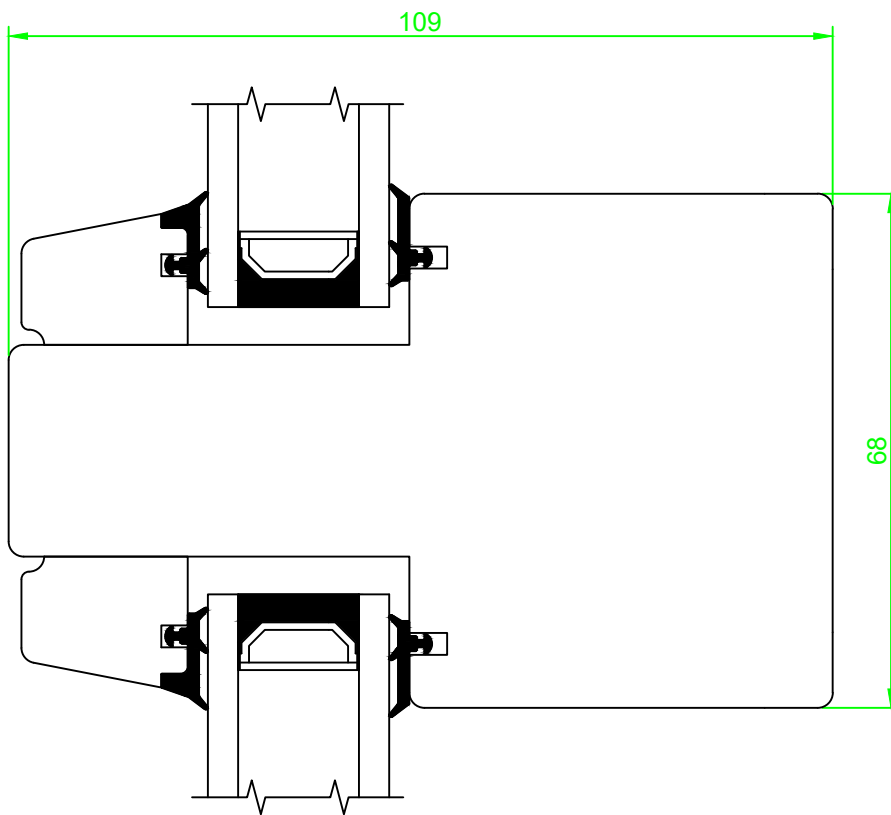

<i>Date.</i> 05.01.2007	<i>Constr./draw.</i> JA/EAO	<i>Approved.</i>	<i>Scale.</i> A4 1:1	<i>Review nr.</i> 3	<i>Review date</i> 26.02.2019
Fastkarm i tre 53mm fals, glass 24mm			<i>Section:</i> Vertikal	 <small>Nordvestvinduet AS N-6713 ALMENNINGEN Tel +47 57 85 25 80 firmapost@nordvestvinduet.no www.nordvestvinduet.no</small>	<i>Drawing nr.</i> FKI_G24_T
			<i>Part:</i> Topp		
<i>Tolerance.:</i> NS-ISO 2768-1-middels.			<i>Design:</i> Trend		

<i>Date.</i> 05.01.2007	<i>Constr./draw.</i> EAO	<i>Approved.</i>	<i>Scale.</i> A4 1:1	<i>Review nr.</i> 3	<i>Review date</i> 26.02.2019
Fastkarm i tre 53mm fals, glass 24mm			<i>Section:</i> Horizontal	 <small>Nordvestvinduet AS N-6713 ALMENNINGEN Tel: +47 57 85 25 80 firmapost@nordvestvinduet.no www.nordvestvinduet.no</small>	<i>Drawing nr.</i> FKI_G24_S
			<i>Part:</i> Side		
<i>Tolerance.:</i> NS-ISO 2768-1-middels.			<i>Design:</i> Trend		

<i>Date.</i> 05.01.2007	<i>Constr./draw.</i> JA/EAO	<i>Approved.</i>	<i>Scale.</i> A4 1:1	<i>Review nr.</i> 3	<i>Review date</i> 26.02.2019
Fastkarm i tre 53mm fals, glass 24mm			<i>Section:</i> Vertikal		<small>Nordvestvinduet AS N-6713 ALMENNINGEN Tel. +47 57 85 25 80 firmapost@nordvestvinduet.no www.nordvestvinduet.no</small>
			<i>Part:</i> Losholt		
<i>Tolerance.:</i> NS-ISO 2768-1-middels.			<i>Design:</i> Trend		

<i>Date.</i> 05.01.2007	<i>Constr./draw.</i> JA/EAO	<i>Approved.</i>	<i>Scale.</i> A4 1:1	<i>Review nr.</i> 3	<i>Review date</i> 26.02.2019
Fastkarm i tre 53mm fals, glass 24mm			<i>Section:</i> Horizontal	 NORDVESTVINDUET <small>Nordvestvinduet AS N-6713 ALMENNINGEN Tel +47 57 85 25 80 firmapost@nordvestvinduet.no www.nordvestvinduet.no</small>	<i>Drawing nr.</i> FKI_G24_P68
			<i>Part:</i> Post		
<i>Tolerance.:</i> NS-ISO 2768-1-middels.			<i>Design:</i> Trend		