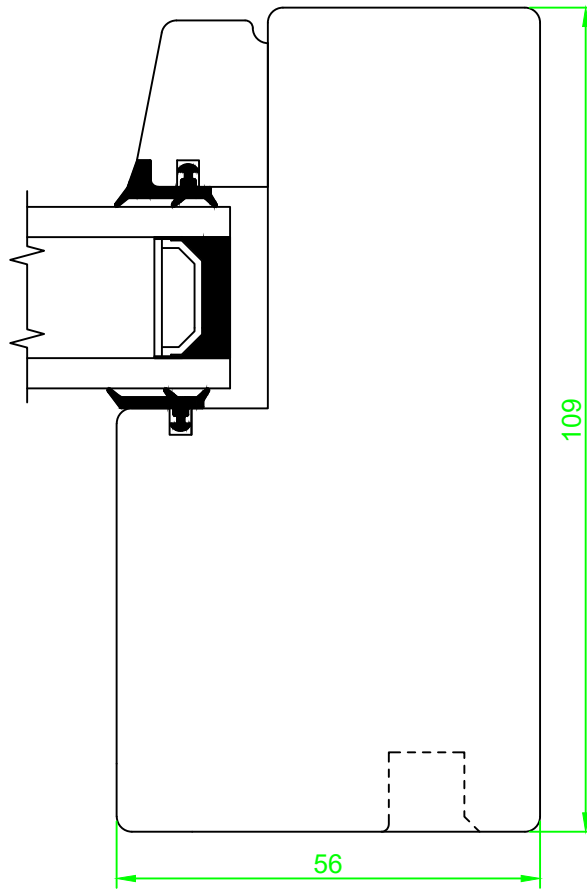

<i>Date.</i> 26.02.2013	<i>Constr./draw.</i> JA/EAO	<i>Approved.</i>	<i>Scale.</i> A4 1:1	<i>Review nr.</i> 3	<i>Review date</i> 26.02.2019
Fastkarm i tre 53mm fals, glass 24mm			<i>Section:</i> Vertikal	 <small>Nordvestvinduet AS N-6713 ALMENNINGEN Tel: +47 57 85 25 80 firmapost@nordvestvinduet.no www.nordvestvinduet.no</small>	<i>Drawing nr.</i> FKI_G24_B
			<i>Part:</i> Bunn		
<i>Tolerance.:</i> NS-ISO 2768-1-middels.			<i>Design:</i> Trend		

<i>Date.</i> 05.01.2007	<i>Constr./draw.</i> JA/EAO	<i>Approved.</i>	<i>Scale.</i> A4 1:1	<i>Review nr.</i> 3	<i>Review date</i> 26.02.2019
Fastkarm i tre 53mm fals, glass 24mm			<i>Section:</i> Vertikal	 <small>Nordvestvinduet AS N-6713 ALMENNINGEN Tel +47 57 85 25 80 firmapost@nordvestvinduet.no www.nordvestvinduet.no</small>	<i>Drawing nr.</i> FKI_G24_T
			<i>Part:</i> Topp		
<i>Tolerance.:</i> NS-ISO 2768-1-middels.			<i>Design:</i> Trend		

<i>Date.</i> 05.01.2007	<i>Constr./draw.</i> EAO	<i>Approved.</i>	<i>Scale.</i> A4 1:1	<i>Review nr.</i> 3	<i>Review date</i> 26.02.2019
Fastkarm i tre 53mm fals, glass 24mm			<i>Section:</i> Horizontal	 <small>Nordvestvinduet AS N-6713 ALMENNINGEN Tel: +47 57 85 25 80 firmapost@nordvestvinduet.no www.nordvestvinduet.no</small>	<i>Drawing nr.</i> FKI_G24_S
			<i>Part:</i> Side		
<i>Tolerance.:</i> NS-ISO 2768-1-middels.			<i>Design:</i> Trend		

<i>Date.</i> 05.01.2007	<i>Constr./draw.</i> JA/EAO	<i>Approved.</i>	<i>Scale.</i> A4 1:1	<i>Review nr.</i> 3	<i>Review date</i> 26.02.2019
Fastkarm i tre 53mm fals, glass 24mm			<i>Section:</i> Horizontal	 NORDVESTVINDUET <small>Nordvestvinduet AS N-6713 ALMENNINGEN Tel +47 57 85 25 80 firmapost@nordvestvinduet.no www.nordvestvinduet.no</small>	<i>Drawing nr.</i> FKI_G24_P68
			<i>Part:</i> Post		
<i>Tolerance.:</i> NS-ISO 2768-1-middels.			<i>Design:</i> Trend		