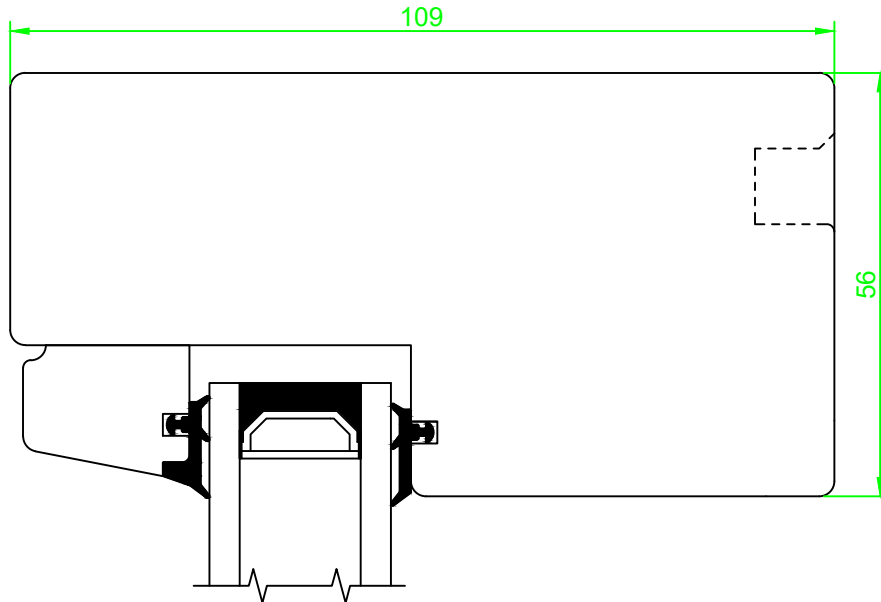

<i>Date.</i> 26.02.2013	<i>Constr./draw.</i> JA/EAO	<i>Approved.</i>	<i>Scale.</i> A4 1:1	<i>Review nr.</i> 3	<i>Review date</i> 26.02.2019
Fastkarm i tre 53mm fals, glass 24mm			<i>Section:</i> Vertikal	 <small>Nordvestvinduet AS N-6713 ALMENNINGEN Tel: +47 57 85 25 80 firmapost@nordvestvinduet.no www.nordvestvinduet.no</small>	<i>Drawing nr.</i> FKI_G24_B
			<i>Part:</i> Bunn		
<i>Tolerance.:</i> NS-ISO 2768-1-middels.			<i>Design:</i> Trend		

<i>Date.</i> 05.01.2007	<i>Constr./draw.</i> JA/EAO	<i>Approved.</i>	<i>Scale.</i> A4 1:1	<i>Review nr.</i> 3	<i>Review date</i> 26.02.2019
Fastkarm i tre 53mm fals, glass 24mm			<i>Section:</i> Vertikal	 <small>Nordvestvinduet AS N-6713 ALMENNINGEN Tel +47 57 85 25 80 firmapost@nordvestvinduet.no www.nordvestvinduet.no</small>	<i>Drawing nr.</i> FKI_G24_T
			<i>Part:</i> Topp		
<i>Tolerance.:</i> NS-ISO 2768-1-middels.			<i>Design:</i> Trend		

<i>Date.</i> 05.01.2007	<i>Constr./draw.</i> EAO	<i>Approved.</i>	<i>Scale.</i> A4 1:1	<i>Review nr.</i> 3	<i>Review date</i> 26.02.2019
Fastkarm i tre 53mm fals, glass 24mm			<i>Section:</i> Horizontal	 <small>Nordvestvinduet AS N-6713 ALMENNINGEN Tel: +47 57 85 25 80 firmapost@nordvestvinduet.no www.nordvestvinduet.no</small>	<i>Drawing nr.</i> FKI_G24_S
			<i>Part:</i> Side		
<i>Tolerance.:</i> NS-ISO 2768-1-middels.			<i>Design:</i> Trend		

<i>Date.</i> 05.01.2007	<i>Constr./draw.</i> JA/EAO	<i>Approved.</i>	<i>Scale.</i> A4 1:1	<i>Review nr.</i> 3	<i>Review date</i> 26.02.2019
Fastkarm i tre 53mm fals, glass 24mm			<i>Section:</i> Horizontal	 NORDVESTVINDUET <small>Nordvestvinduet AS N-6713 ALMENNINGEN Tel +47 57 85 25 80 firmapost@nordvestvinduet.no www.nordvestvinduet.no</small>	<i>Drawing nr.</i> FKI_G24_P68
			<i>Part:</i> Post		
<i>Tolerance.:</i> NS-ISO 2768-1-middels.			<i>Design:</i> Trend		