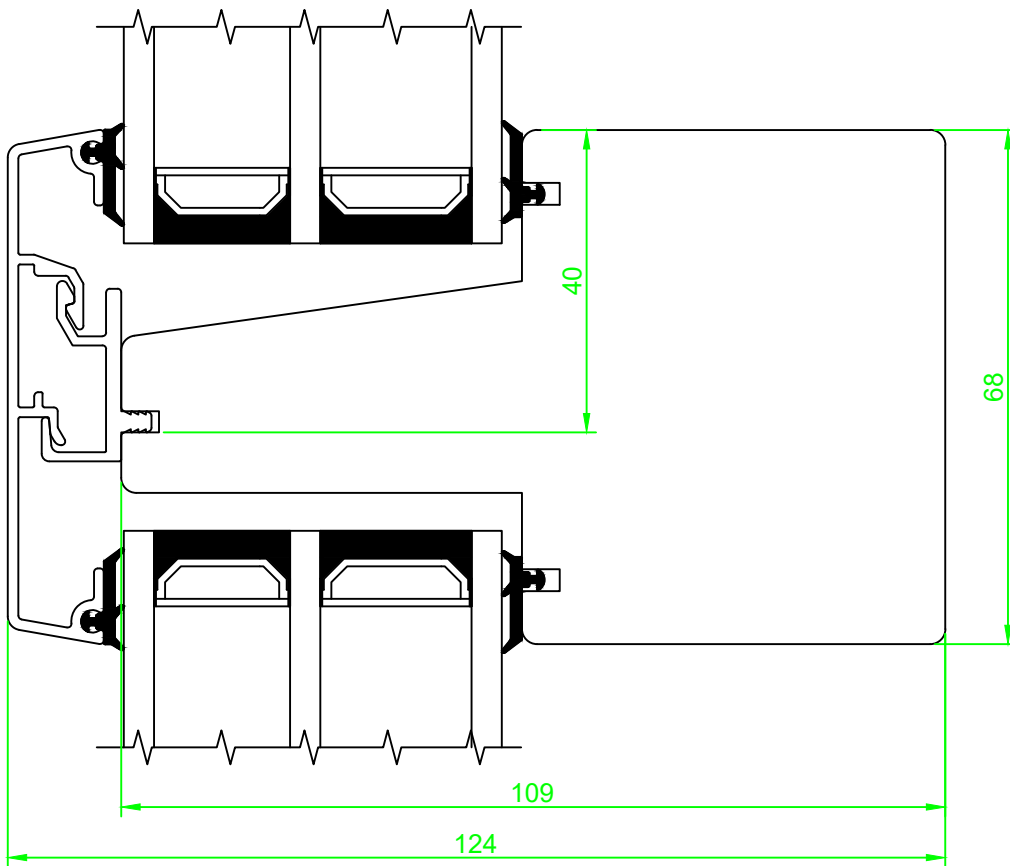

Date. 29.11.2012	Constr./draw. JA/EAO	Approved.	Scale. A4 1:1	Review nr. 5	Review date 25.02.2022	
Fastkarm i tre/aluminium 53mm fals			Section: Vertikal		Nordvestvinduet AS N-8713 ALMENNINGEN Tel +47 57 85 25 80 firmapost@nordvestvinduet.no www.nordvestvinduet.no	
			Part: Losholt			Drawing nr.
			Tolerance.: NS-ISO 2768-1-middels.	Design: Trend	FKA53_TR_L68