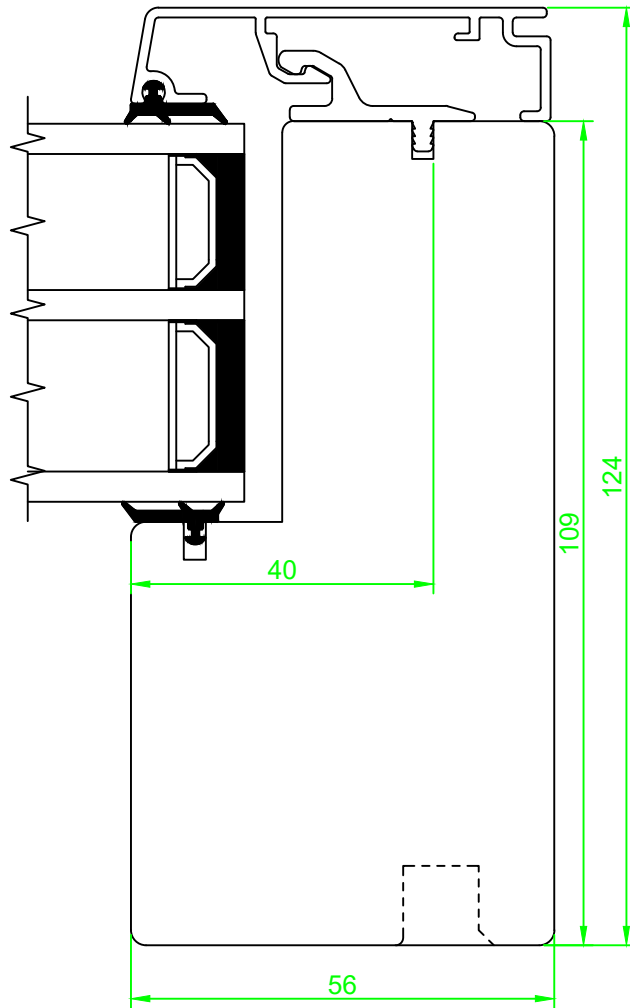

<i>Date.</i> 12.01.2016	<i>Constr./draw.</i> JA/EAO	<i>Approved.</i>	<i>Scale.</i> A4 1:1	<i>Review nr.</i> 5	<i>Review date</i> 25.02.2022
Fastkarm i tre/aluminium 53mm fals			<i>Section:</i> Vertikal	 Nordvestvinduet AS N-6713 ALMENNINGEN Tel +47 57 85 25 80 firmapost@nordvestvinduet.no www.nordvestvinduet.no	<i>Drawing nr.</i> FKA53_TR_B
			<i>Part:</i> Bunn		
<i>Tolerance.:</i> NS-ISO 2768-1-middels.			<i>Design:</i> Trend		

<i>Date.</i> 10.09.2009	<i>Constr./draw.</i> EAO	<i>Approved.</i>	<i>Scale.</i> A4 1:1	<i>Review nr.</i> 5	<i>Review date</i> 25.02.2022
Fastkarm i tre/aluminium 53mm fals			<i>Section:</i> Vertikal		<small>Nordvestvinduet AS N-6713 ALMENNINGEN Tel +47 57 85 25 80 firmapost@nordvestvinduet.no www.nordvestvinduet.no</small>
			<i>Part:</i> Topp		
			<i>Tolerance.:</i> NS-ISO 2768-1-middels.	<i>Design:</i> Trend	

Date: 10.09.2009	Constr./draw. EAO	Approved.	Scale: A4 1:1	Review nr. 5	Review date 25.02.2022
Fastkarm i tre/aluminium 53mm fals			Section: Horizontal		<small>Nordvestvinduet AS N-6713 ALMENNINGEN Tel +47 57 85 25 80 firmapost@nordvestvinduet.no www.nordvestvinduet.no</small>
			Part: Side		
			Tolerance.: NS-ISO 2768-1-middels.	Design: Trend	

Date. 29.11.2012	Constr./draw. JA/EAO	Approved.	Scale. A4 1:1	Review nr. 5	Review date 25.02.2022
Fastkarm i tre/aluminium 53mm fals			Section: Horizontal		<small>Nordvestvinduet AS N-6713 ALMENNINGEN Tel +47 57 85 25 80 firmapost@nordvestvinduet.no www.nordvestvinduet.no</small>
			Part: Post		
			Tolerance.: NS-ISO 2768-1-middels.	Design: Trend	