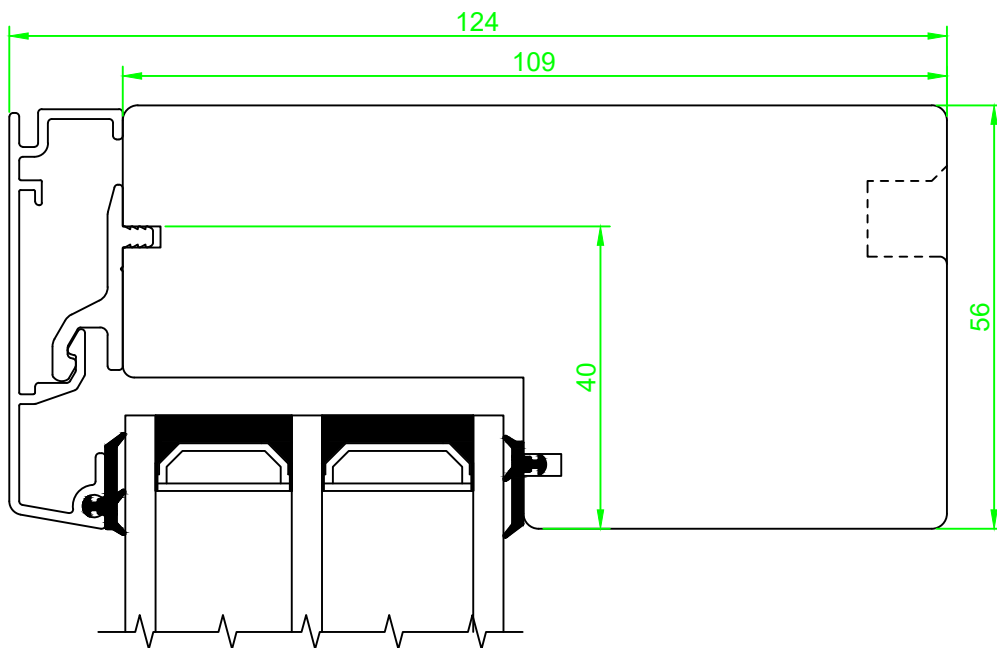

<i>Date.</i> 12.01.2016	<i>Constr./draw.</i> JA/EAO	<i>Approved.</i>	<i>Scale.</i> A4 1:1	<i>Review nr.</i> 5	<i>Review date</i> 25.02.2022
Fastkarm i tre/aluminium 53mm fals			<i>Section:</i> Vertikal	 Nordvestvinduet AS N-6713 ALMENNINGEN Tel +47 57 85 25 80 firmapost@nordvestvinduet.no www.nordvestvinduet.no	<i>Drawing nr.</i> FKA53_TR_B
			<i>Part:</i> Bunn		
<i>Tolerance.:</i> NS-ISO 2768-1-middels.			<i>Design:</i> Trend		

<i>Date.</i> 10.09.2009	<i>Constr./draw.</i> EAO	<i>Approved.</i>	<i>Scale.</i> A4 1:1	<i>Review nr.</i> 5	<i>Review date</i> 25.02.2022
Fastkarm i tre/aluminium 53mm fals			<i>Section:</i> Vertikal		<small>Nordvestvinduet AS N-6713 ALMENNINGEN Tel +47 57 85 25 80 firmapost@nordvestvinduet.no www.nordvestvinduet.no</small>
			<i>Part:</i> Topp		
			<i>Tolerance.:</i> NS-ISO 2768-1-middels.	<i>Design:</i> Trend	

Date: 10.09.2009	Constr./draw. EAO	Approved.	Scale: A4 1:1	Review nr. 5	Review date 25.02.2022
Fastkarm i tre/aluminium 53mm fals			Section: Horizontal		<small>Nordvestvinduet AS N-6713 ALMENNINGEN Tel +47 57 85 25 80 firmapost@nordvestvinduet.no www.nordvestvinduet.no</small>
			Part: Side		
			Tolerance.: NS-ISO 2768-1-middels.	Design: Trend	

Date. 29.11.2012	Constr./draw. JA/EAO	Approved.	Scale. A4 1:1	Review nr. 5	Review date 25.02.2022
Fastkarm i tre/aluminium 53mm fals			Section: Horizontal		<small>Nordvestvinduet AS N-6713 ALMENNINGEN Tel +47 57 85 25 80 firmapost@nordvestvinduet.no www.nordvestvinduet.no</small>
			Part: Post		
			Tolerance.: NS-ISO 2768-1-middels.	Design: Trend	