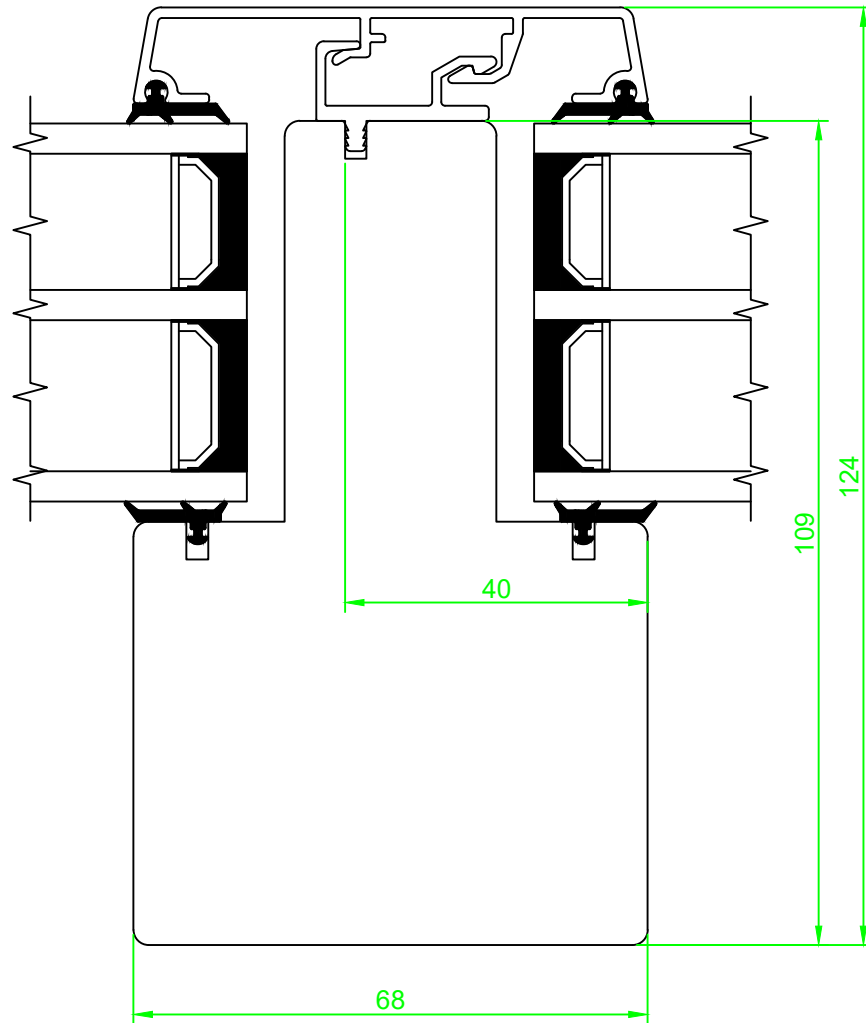

<i>Date.</i> 12.01.2016	<i>Constr./draw.</i> JA/EAO	<i>Approved.</i>	<i>Scale.</i> A4 1:1	<i>Review nr.</i> 5	<i>Review date</i> 25.02.2022
Fastkarm i tre/aluminium 53mm fals			<i>Section:</i> Vertikal	 Nordvestvinduet AS N-6713 ALMENNINGEN Tel +47 57 85 25 80 firmapost@nordvestvinduet.no www.nordvestvinduet.no	<i>Drawing nr.</i> FKA53_TR_B
			<i>Part:</i> Bunn		
<i>Tolerance.:</i> NS-ISO 2768-1-middels.			<i>Design:</i> Trend		

<i>Date.</i> 10.09.2009	<i>Constr./draw.</i> EAO	<i>Approved.</i>	<i>Scale.</i> A4 1:1	<i>Review nr.</i> 5	<i>Review date</i> 25.02.2022
Fastkarm i tre/aluminium 53mm fals			<i>Section:</i> Vertikal		<small>Nordvestvinduet AS N-6713 ALMENNINGEN Tel +47 57 85 25 80 firmapost@nordvestvinduet.no www.nordvestvinduet.no</small>
			<i>Part:</i> Topp		
			<i>Tolerance.:</i> NS-ISO 2768-1-middels.	<i>Design:</i> Trend	

Date: 10.09.2009	Constr./draw. EAO	Approved.	Scale: A4 1:1	Review nr. 5	Review date 25.02.2022
Fastkarm i tre/aluminium 53mm fals			Section: Horizontal		<small>Nordvestvinduet AS N-6713 ALMENNINGEN Tel +47 57 85 25 80 firmapost@nordvestvinduet.no www.nordvestvinduet.no</small>
			Part: Side		
			Tolerance.: NS-ISO 2768-1-middels.	Design: Trend	