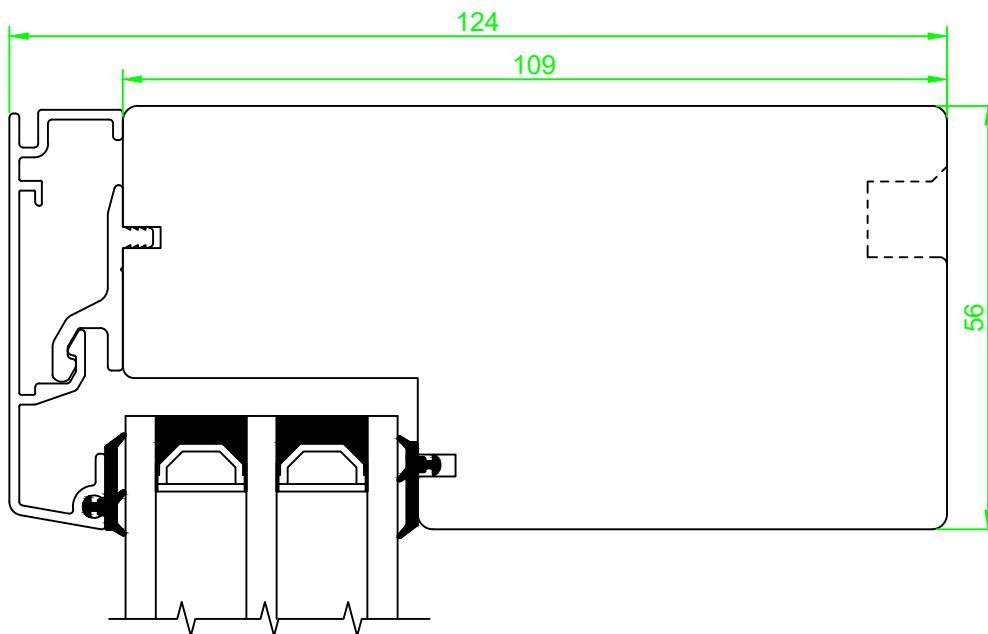

Date. 10.09.2009	Constr./draw. EAO	Approved.	Scale. A4 1:1	Review nr. 5	Review date 25.02.2022
Fastkarm i tre/aluminium 39mm fals			Section: Vertikal	 <small>Nordvestvinduet AS N-6713 ALMENNINGEN Tel +47 57 65 25 80 firmapost@nordvestvinduet.no www.nordvestvinduet.no</small>	
			Part: Topp		Drawing nr. FKA39_TR_T
			Design: Trend		
Tolerance.: NS-ISO 2768-1-middels.					

<i>Date.</i> 10.09.2009	<i>Constr./draw.</i> EAO	<i>Approved.</i>	<i>Scale.</i> A4 1:1	<i>Review nr.</i> 5	<i>Review date</i> 25.02.2022
Fastkarm i tre/aluminium 39mm fals			<i>Section:</i> Horizontal		<small>Nordvestvinduet AS N-5713 ALMENNINGEN Tel +47 57 85 25 80 firmapost@nordvestvinduet.no www.nordvestvinduet.no</small>
			<i>Part:</i> Side		
			<i>Tolerance.:</i> NS-ISO 2768-1-middels.	<i>Design:</i> Trend	

Date. 29.11.2012	Constr./draw. JA/EAO	Approved.	Scale. A4 1:1	Review nr. 5	Review date 25.02.2022	
Fastkarm i tre/aluminium 39mm fals			Section: Horizontal		<small>Nordvestvinduet AS N-6713 ALMENNINGEN Tel +47 57 85 25 80 firmapost@nordvestvinduet.no www.nordvestvinduet.no</small>	
			Part: Post			Drawing nr. FKA39_TR_P68
			Design: Trend			
Tolerance.: NS-ISO 2768-1-middels.						

Date. 29.11.2012	Constr./draw. JA/EAO	Approved.	Scale. A4 1:1	Review nr. 5	Review date 25.02.2022
Fastkarm i tre/aluminium 39mm fals			Section: Vertikal	 Nordvestvinduet AS N-6713 ALMENNINGEN Tel +47 57 85 25 80 firmapost@nordvestvinduet.no www.nordvestvinduet.no	Drawing nr. FKA39_TR_L68
			Part: Losholt		
Tolerance.: NS-ISO 2768-1-middels.			Design: Trend		