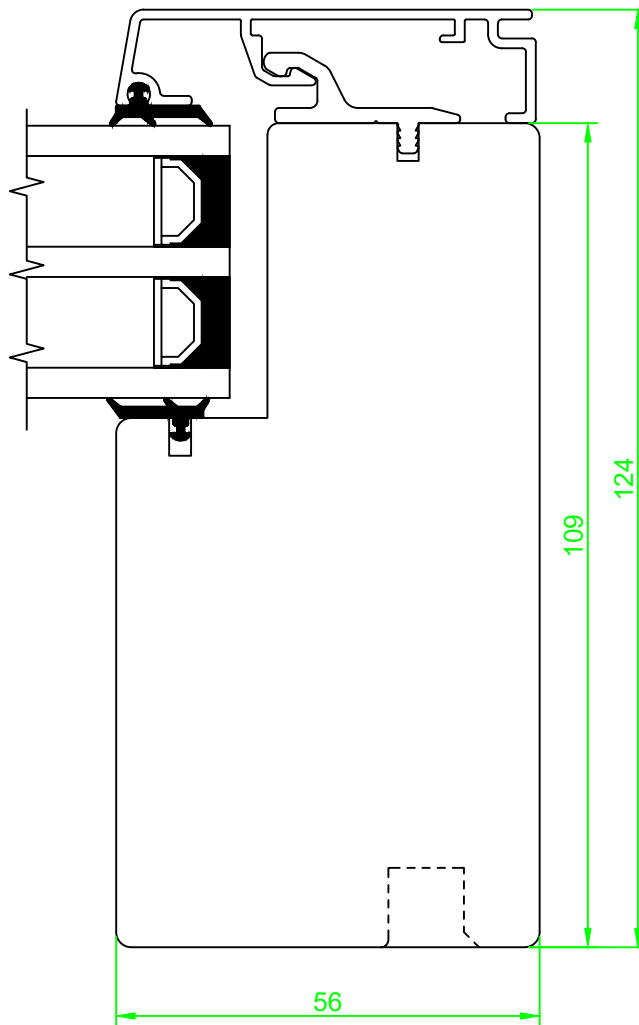

Date. 10.09.2009	Constr./draw. EAO	Approved.	Scale. A4 1:1	Review nr. 5	Review date 25.02.2022
Fastkarm i tre/aluminium 39mm fals			Section: Vertikal	 <small>Nordvestvinduet AS N-6713 ALMENNINGEN Tel +47 57 65 25 80 firmapost@nordvestvinduet.no www.nordvestvinduet.no</small>	
			Part: Topp		Drawing nr. FKA39_TR_T
			Design: Trend		
Tolerance.: NS-ISO 2768-1-middels.					

<i>Date.</i> 10.09.2009	<i>Constr./draw.</i> EAO	<i>Approved.</i>	<i>Scale.</i> A4 1:1	<i>Review nr.</i> 5	<i>Review date</i> 25.02.2022
Fastkarm i tre/aluminium 39mm fals			<i>Section:</i> Horizontal		<small>Nordvestvinduet AS N-5713 ALMENNINGEN Tel +47 57 85 25 80 firmapost@nordvestvinduet.no www.nordvestvinduet.no</small>
			<i>Part:</i> Side		
			<i>Tolerance.:</i> NS-ISO 2768-1-middels.	<i>Design:</i> Trend	

Date. 29.11.2012	Constr./draw. JA/EAO	Approved.	Scale. A4 1:1	Review nr. 5	Review date 25.02.2022	
Fastkarm i tre/aluminium 39mm fals			Section: Horizontal		<small>Nordvestvinduet AS N-6713 ALMENNINGEN Tel +47 57 85 25 80 firmapost@nordvestvinduet.no www.nordvestvinduet.no</small>	
			Part: Post			Drawing nr. FKA39_TR_P68
			Design: Trend			
Tolerance.: NS-ISO 2768-1-middels.						

Date. 29.11.2012	Constr./draw. JA/EAO	Approved.	Scale. A4 1:1	Review nr. 5	Review date 25.02.2022
Fastkarm i tre/aluminium 39mm fals			Section: Vertikal	 Nordvestvinduet AS N-6713 ALMENNINGEN Tel +47 57 85 25 80 firmapost@nordvestvinduet.no www.nordvestvinduet.no	Drawing nr. FKA39_TR_L68
			Part: Losholt		
Tolerance.: NS-ISO 2768-1-middels.			Design: Trend		