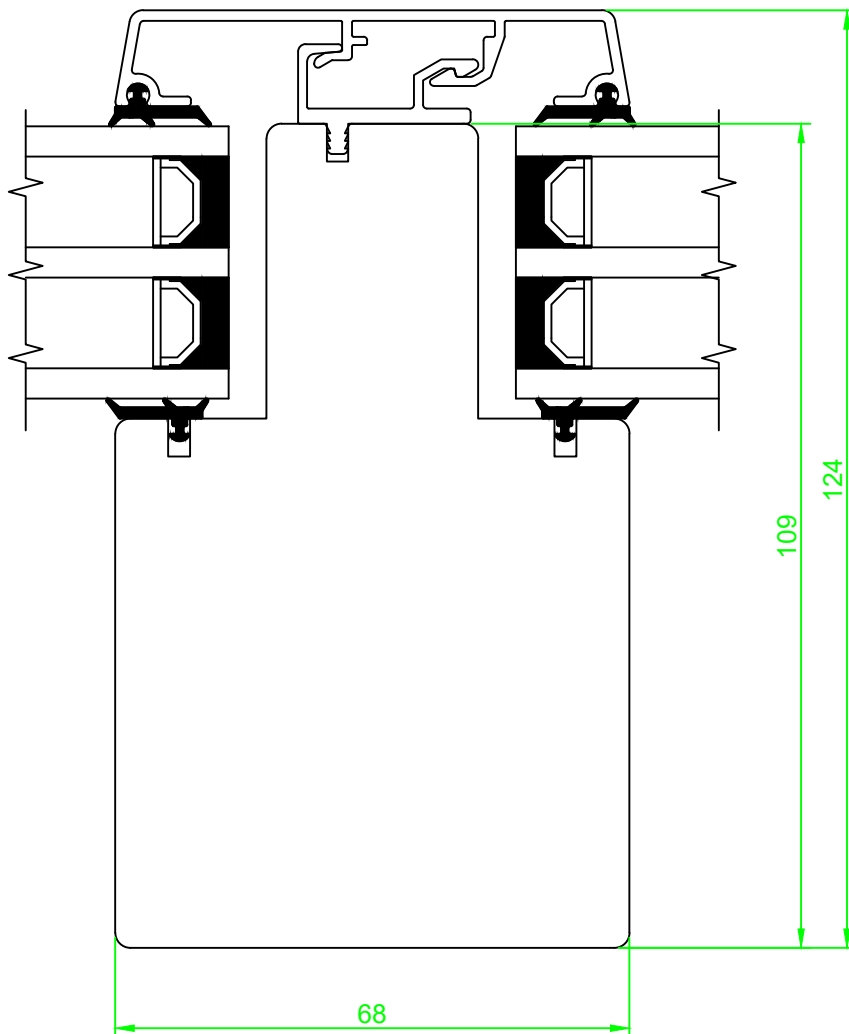

Date. 10.09.2009	Constr./draw. EAO	Approved.	Scale. A4 1:1	Review nr. 5	Review date 25.02.2022
Fastkarm i tre/aluminium 39mm fals			Section: Vertikal	 <small>Nordvestvinduet AS N-6713 ALMENNINGEN Tel +47 57 65 25 80 firmapost@nordvestvinduet.no www.nordvestvinduet.no</small>	
			Part: Topp		Drawing nr. FKA39_TR_T
			Design: Trend		
Tolerance.: NS-ISO 2768-1-middels.					

<i>Date.</i> 10.09.2009	<i>Constr./draw.</i> EAO	<i>Approved.</i>	<i>Scale.</i> A4 1:1	<i>Review nr.</i> 5	<i>Review date</i> 25.02.2022
Fastkarm i tre/aluminium 39mm fals			<i>Section:</i> Horizontal		<small>Nordvestvinduet AS N-5713 ALMENNINGEN Tel +47 57 85 25 80 firmapost@nordvestvinduet.no www.nordvestvinduet.no</small>
			<i>Part:</i> Side		
			<i>Tolerance.:</i> NS-ISO 2768-1-middels.	<i>Design:</i> Trend	

Date. 29.11.2012	Constr./draw. JA/EAO	Approved.	Scale. A4 1:1	Review nr. 5	Review date 25.02.2022	
Fastkarm i tre/aluminium 39mm fals			Section: Horizontal		<small>Nordvestvinduet AS N-6713 ALMENNINGEN Tel +47 57 85 25 80 firmapost@nordvestvinduet.no www.nordvestvinduet.no</small>	
			Part: Post			Drawing nr. FKA39_TR_P68
			Design: Trend			
Tolerance.: NS-ISO 2768-1-middels.						

Date. 29.11.2012	Constr./draw. JA/EAO	Approved.	Scale. A4 1:1	Review nr. 5	Review date 25.02.2022
Fastkarm i tre/aluminium 39mm fals			Section: Vertikal	 Nordvestvinduet AS N-6713 ALMENNINGEN Tel +47 57 85 25 80 firmapost@nordvestvinduet.no www.nordvestvinduet.no	Drawing nr. FKA39_TR_L68
			Part: Losholt		
Tolerance.: NS-ISO 2768-1-middels.			Design: Trend		