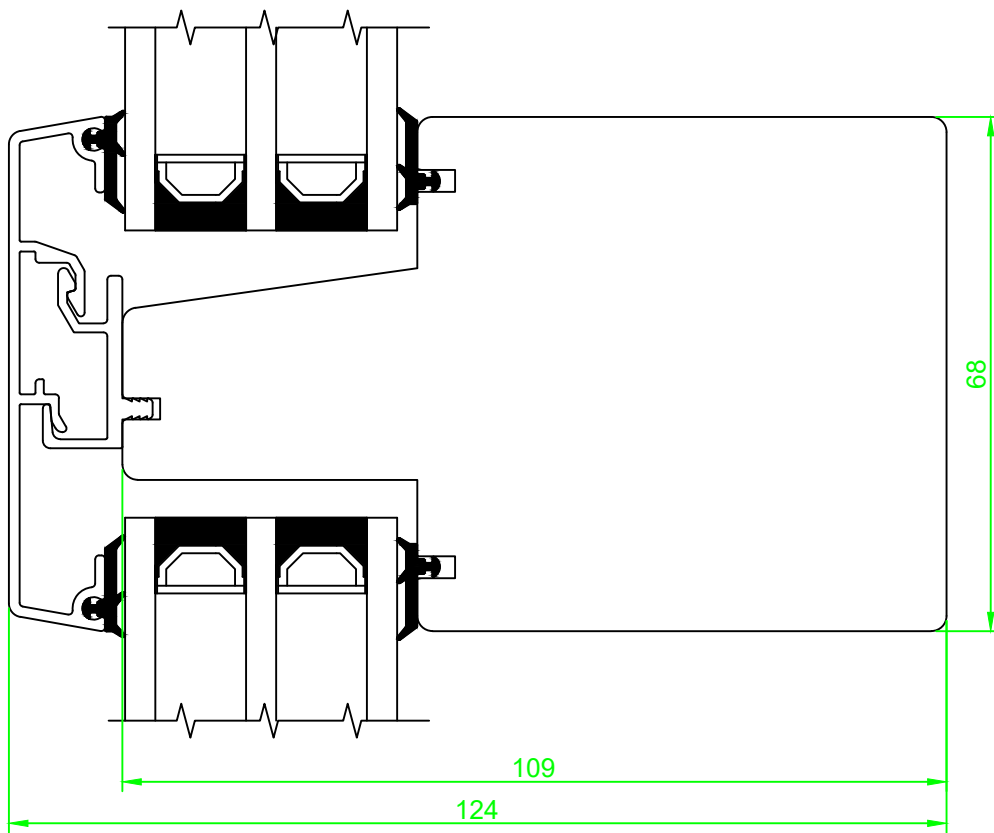

Date. 10.09.2009	Constr./draw. EAO	Approved.	Scale. A4 1:1	Review nr. 5	Review date 25.02.2022
Fastkarm i tre/aluminium 39mm fals			Section: Vertikal	 <small>Nordvestvinduet AS N-6713 ALMENNINGEN Tel +47 57 65 25 80 firmapost@nordvestvinduet.no www.nordvestvinduet.no</small>	
			Part: Topp		Drawing nr. FKA39_TR_T
			Design: Trend		
Tolerance.: NS-ISO 2768-1-middels.					

<i>Date.</i> 10.09.2009	<i>Constr./draw.</i> EAO	<i>Approved.</i>	<i>Scale.</i> A4 1:1	<i>Review nr.</i> 5	<i>Review date</i> 25.02.2022
Fastkarm i tre/aluminium 39mm fals			<i>Section:</i> Horizontal		<small>Nordvestvinduet AS N-5713 ALMENNINGEN Tel +47 57 85 25 80 firmapost@nordvestvinduet.no www.nordvestvinduet.no</small>
			<i>Part:</i> Side		
			<i>Tolerance.:</i> NS-ISO 2768-1-middels.	<i>Design:</i> Trend	

Date. 29.11.2012	Constr./draw. JA/EAO	Approved.	Scale. A4 1:1	Review nr. 5	Review date 25.02.2022	
Fastkarm i tre/aluminium 39mm fals			Section: Horizontal		<small>Nordvestvinduet AS N-6713 ALMENNINGEN Tel +47 57 85 25 80 firmapost@nordvestvinduet.no www.nordvestvinduet.no</small>	
			Part: Post			Drawing nr. FKA39_TR_P68
			Design: Trend			
Tolerance.: NS-ISO 2768-1-middels.						

Date. 29.11.2012	Constr./draw. JA/EAO	Approved.	Scale. A4 1:1	Review nr. 5	Review date 25.02.2022
Fastkarm i tre/aluminium 39mm fals			Section: Vertikal	 Nordvestvinduet AS N-6713 ALMENNINGEN Tel +47 57 85 25 80 firmapost@nordvestvinduet.no www.nordvestvinduet.no	Drawing nr. FKA39_TR_L68
			Part: Losholt		
Tolerance.: NS-ISO 2768-1-middels.			Design: Trend		