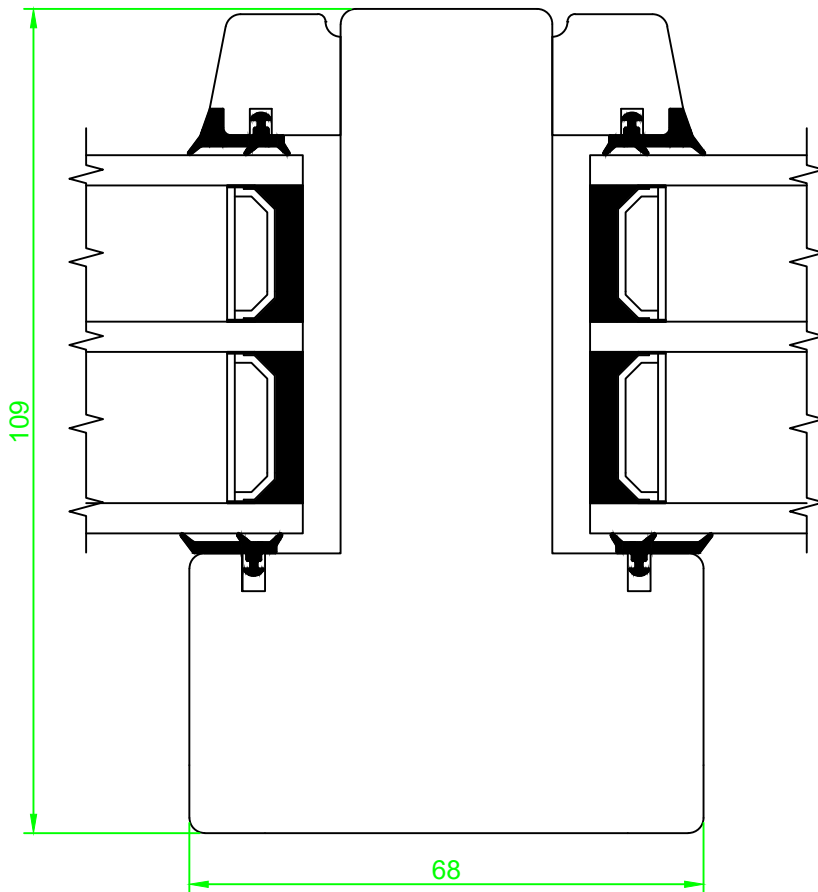

<i>Date.</i> 12.01.2016	<i>Constr./draw.</i> JA/EAO	<i>Approved.</i>	<i>Scale.</i> A4 1:1	<i>Review nr.</i> 3	<i>Review date</i> 12.01.2016
Fastkarm i tre Karm 56x109 mm Glass 50 mm			<i>Section:</i> Vertikal		<small>Nordvestvinduet AS N-6713 ALMENNINGEN Tel +47 57 85 25 80 firmapost@nordvestvinduet.no www.nordvestvinduet.no</small>
			<i>Part:</i> Topp		
			<i>Tolerance.:</i> NS-ISO 2768-1-middels.		

<i>Date.</i> 12.01.2016	<i>Constr./draw.</i> JAVEAO	<i>Approved.</i>	<i>Scale.</i> A4 1:1	<i>Review nr.</i> 3	<i>Review date</i> 12.01.2016
Fastkarm i tre Karm 56x109 mm Glass 50 mm			<i>Section:</i> Horizontal		<small>Nordvestvinduet AS N-6713 ALMENNINGEN Tel +47 57 85 25 80 firmapost@nordvestvinduet.no www.nordvestvinduet.no</small>
			<i>Part:</i> Side		
			<i>Tolerance.:</i> NS-ISO 2768-1-middels.		

<i>Date.</i> 12.01.2016	<i>Constr./draw.</i> JA/EAO	<i>Approved.</i>	<i>Scale.</i> A4 1:1	<i>Review nr.</i> 3	<i>Review date</i> 12.01.2016
Fastkarm i tre Karm 56x109 mm Glass 50 mm			<i>Section:</i> Horizontal	 <small>Nordvestvinduet AS N-6713 ALMENNINGEN Tel +47 57 85 25 80 firmapost@nordvestvinduet.no www.nordvestvinduet.no</small>	<i>Drawing nr.</i> FK72_G50_P68
			<i>Part:</i> Post		
			<i>Design:</i> Trend		
<i>Tolerance.:</i> NS-ISO 2768-1-middels.					

<i>Date.</i> 12.01.2016	<i>Constr./draw.</i> JA/EAO	<i>Approved.</i>	<i>Scale.</i> A4 1:1	<i>Review nr.</i> 3	<i>Review date</i> 12.01.2016
Fastkarm i tre Karm 56x109 mm Glass 50 mm			<i>Section:</i> Vertikal	 <small>Nordvestvinduet AS N-6713 ALMENNINGEN Tel +47 57 85 25 80 firmapost@nordvestvinduet.no www.nordvestvinduet.no</small>	<i>Drawing nr.</i> FK72_G50_L68
			<i>Part:</i> Losholt		
<i>Tolerance.:</i> NS-ISO 2768-1-middels.			<i>Design:</i> Trend		