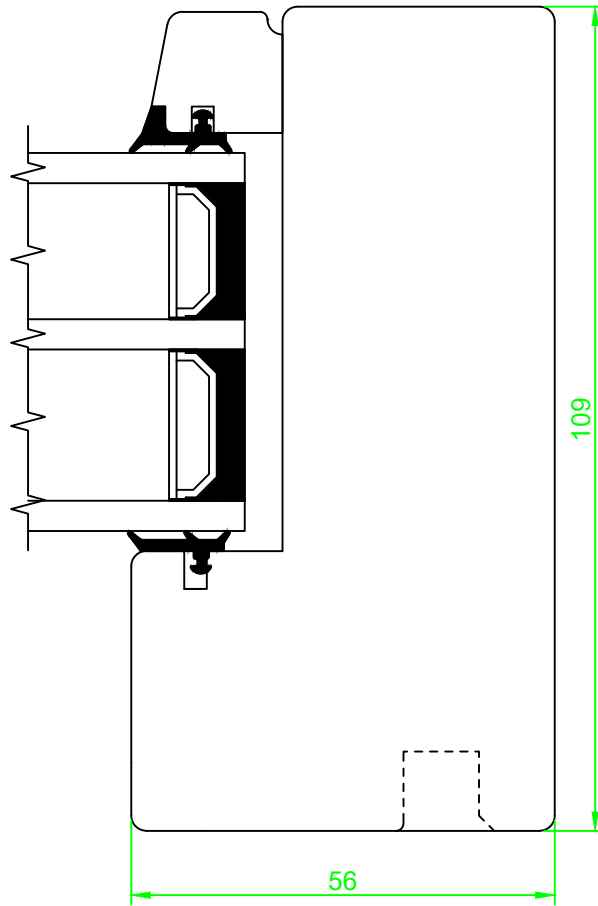

<i>Date.</i> 12.01.2016	<i>Constr./draw.</i> JA/EAO	<i>Approved.</i>	<i>Scale.</i> A4 1:1	<i>Review nr.</i> 3	<i>Review date</i> 12.01.2016
Fastkarm i tre Karm 56x109 mm Glass 50 mm			<i>Section:</i> Vertikal		<small>Nordvestvinduet AS N-6713 ALMENNINGEN Tel +47 57 85 25 80 firmapost@nordvestvinduet.no www.nordvestvinduet.no</small>
			<i>Part:</i> Topp		
			<i>Tolerance.:</i> NS-ISO 2768-1-middels.		

<i>Date.</i> 12.01.2016	<i>Constr./draw.</i> JAVEAO	<i>Approved.</i>	<i>Scale.</i> A4 1:1	<i>Review nr.</i> 3	<i>Review date</i> 12.01.2016
Fastkarm i tre Karm 56x109 mm Glass 50 mm			<i>Section:</i> Horizontal		<small>Nordvestvinduet AS N-6713 ALMENNINGEN Tel +47 57 85 25 80 firmapost@nordvestvinduet.no www.nordvestvinduet.no</small>
			<i>Part:</i> Side		
			<i>Tolerance.:</i> NS-ISO 2768-1-middels.		

<i>Date.</i> 12.01.2016	<i>Constr./draw.</i> JA/EAO	<i>Approved.</i>	<i>Scale.</i> A4 1:1	<i>Review nr.</i> 3	<i>Review date</i> 12.01.2016
Fastkarm i tre Karm 56x109 mm Glass 50 mm			<i>Section:</i> Horizontal	 <small>Nordvestvinduet AS N-6713 ALMENNINGEN Tel +47 57 85 25 80 firmapost@nordvestvinduet.no www.nordvestvinduet.no</small>	<i>Drawing nr.</i> FK72_G50_P68
			<i>Part:</i> Post		
			<i>Design:</i> Trend		
<i>Tolerance.:</i> NS-ISO 2768-1-middels.					

<i>Date.</i> 12.01.2016	<i>Constr./draw.</i> JA/EAO	<i>Approved.</i>	<i>Scale.</i> A4 1:1	<i>Review nr.</i> 3	<i>Review date</i> 12.01.2016
Fastkarm i tre Karm 56x109 mm Glass 50 mm			<i>Section:</i> Vertikal	 <small>Nordvestvinduet AS N-6713 ALMENNINGEN Tel +47 57 85 25 80 firmapost@nordvestvinduet.no www.nordvestvinduet.no</small>	<i>Drawing nr.</i> FK72_G50_L68
			<i>Part:</i> Losholt		
<i>Tolerance.:</i> NS-ISO 2768-1-middels.			<i>Design:</i> Trend		