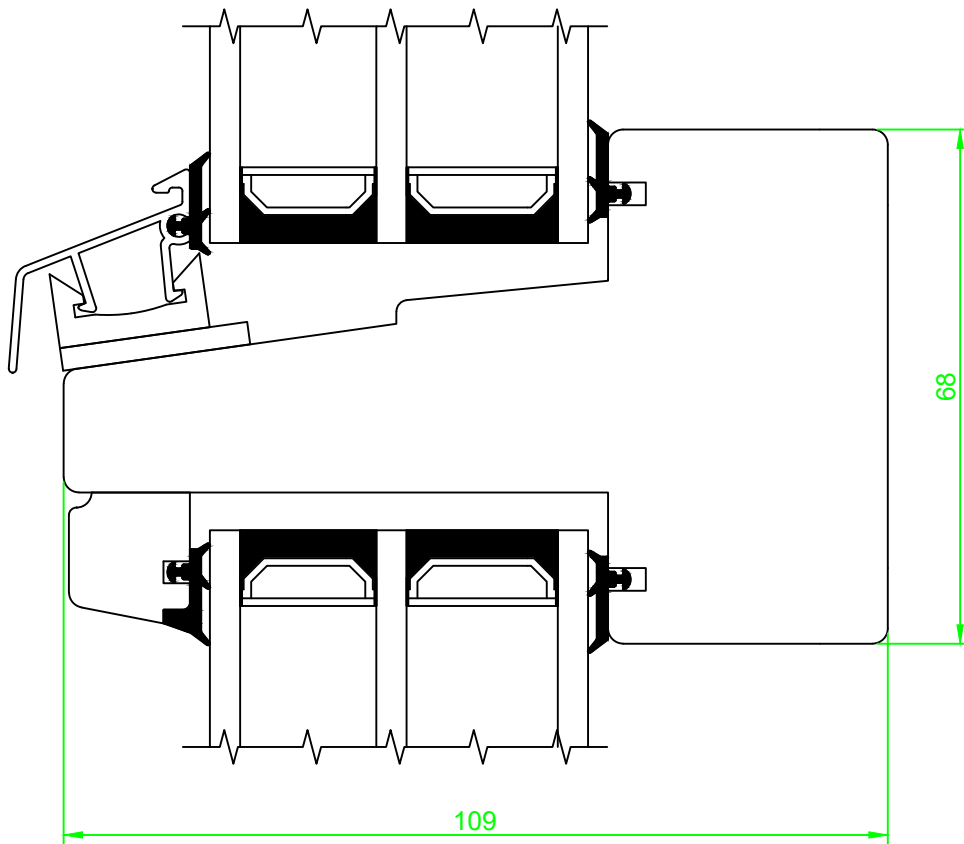

<i>Date.</i> 12.01.2016	<i>Constr./draw.</i> JA/EAO	<i>Approved.</i>	<i>Scale.</i> A4 1:1	<i>Review nr.</i> 3	<i>Review date</i> 12.01.2016
Fastkarm i tre Karm 56x109 mm Glass 50 mm			<i>Section:</i> Vertikal		<small>Nordvestvinduet AS N-6713 ALMENNINGEN Tel +47 57 85 25 80 firmapost@nordvestvinduet.no www.nordvestvinduet.no</small>
			<i>Part:</i> Topp		
			<i>Tolerance.:</i> NS-ISO 2768-1-middels.		

<i>Date.</i> 12.01.2016	<i>Constr./draw.</i> JAVEAO	<i>Approved.</i>	<i>Scale.</i> A4 1:1	<i>Review nr.</i> 3	<i>Review date</i> 12.01.2016
Fastkarm i tre Karm 56x109 mm Glass 50 mm			<i>Section:</i> Horizontal		<small>Nordvestvinduet AS N-6713 ALMENNINGEN Tel +47 57 85 25 80 firmapost@nordvestvinduet.no www.nordvestvinduet.no</small>
			<i>Part:</i> Side		
			<i>Tolerance.:</i> NS-ISO 2768-1-middels.		

<i>Date.</i> 12.01.2016	<i>Constr./draw.</i> JA/EAO	<i>Approved.</i>	<i>Scale.</i> A4 1:1	<i>Review nr.</i> 3	<i>Review date</i> 12.01.2016
Fastkarm i tre Karm 56x109 mm Glass 50 mm			<i>Section:</i> Horizontal	 <small>Nordvestvinduet AS N-6713 ALMENNINGEN Tel +47 57 85 25 80 firmapost@nordvestvinduet.no www.nordvestvinduet.no</small>	<i>Drawing nr.</i> FK72_G50_P68
			<i>Part:</i> Post		
			<i>Design:</i> Trend		
<i>Tolerance.:</i> NS-ISO 2768-1-middels.					

<i>Date.</i> 12.01.2016	<i>Constr./draw.</i> JA/EAO	<i>Approved.</i>	<i>Scale.</i> A4 1:1	<i>Review nr.</i> 3	<i>Review date</i> 12.01.2016
Fastkarm i tre Karm 56x109 mm Glass 50 mm			<i>Section:</i> Vertikal	 <small>Nordvestvinduet AS N-6713 ALMENNINGEN Tel +47 57 85 25 80 firmapost@nordvestvinduet.no www.nordvestvinduet.no</small>	<i>Drawing nr.</i> FK72_G50_L68
			<i>Part:</i> Losholt		
<i>Tolerance.:</i> NS-ISO 2768-1-middels.			<i>Design:</i> Trend		