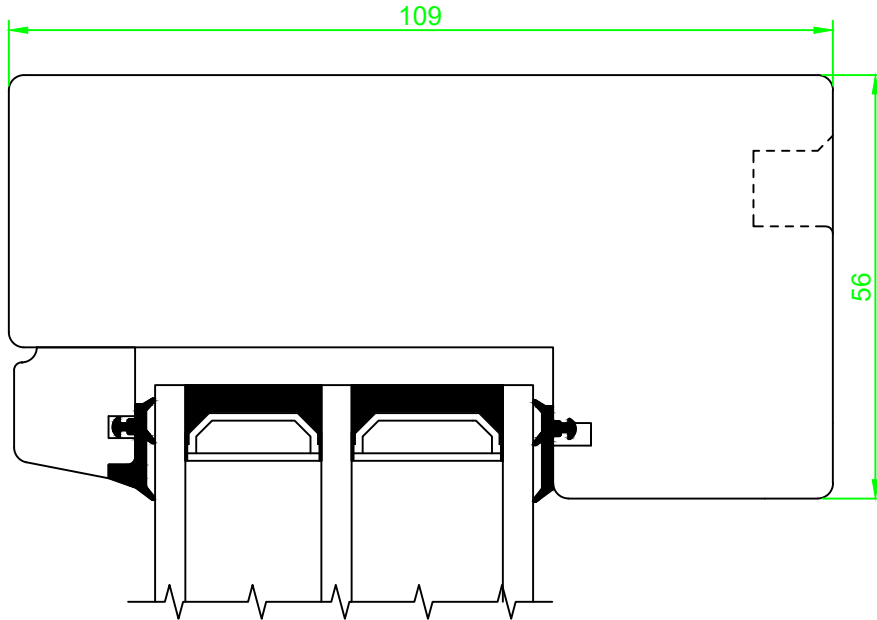

<i>Date.</i> 12.01.2016	<i>Constr./draw.</i> JA/EAO	<i>Approved.</i>	<i>Scale.</i> A4 1:1	<i>Review nr.</i> 4	<i>Review date</i> 25.02.2022
Fastkarm i tre Karm 56x109 mm Glass 50 mm			<i>Section:</i> Vertikal		<small>Nordvestvinduet AS N-6713 ALMENNINGEN Tel: +47 57 85 25 80 firmapost@nordvestvinduet.no www.nordvestvinduet.no</small>
			<i>Part:</i> Bunn		
<i>Tolerance.:</i> NS-ISO 2768-1-middels.			<i>Design:</i> Trend		

<i>Date.</i> 12.01.2016	<i>Constr./draw.</i> JA/EAO	<i>Approved.</i>	<i>Scale.</i> A4 1:1	<i>Review nr.</i> 3	<i>Review date</i> 12.01.2016
Fastkarm i tre Karm 56x109 mm Glass 50 mm			<i>Section:</i> Vertikal		<small>Nordvestvinduet AS N-6713 ALMENNINGEN Tel +47 57 85 25 80 firmapost@nordvestvinduet.no www.nordvestvinduet.no</small>
			<i>Part:</i> Topp		
			<i>Tolerance.:</i> NS-ISO 2768-1-middels.		

<i>Date.</i> 12.01.2016	<i>Constr./draw.</i> JAVEAO	<i>Approved.</i>	<i>Scale.</i> A4 1:1	<i>Review nr.</i> 3	<i>Review date</i> 12.01.2016
Fastkarm i tre Karm 56x109 mm Glass 50 mm			<i>Section:</i> Horizontal		<small>Nordvestvinduet AS N-6713 ALMENNINGEN Tel +47 57 85 25 80 firmapost@nordvestvinduet.no www.nordvestvinduet.no</small>
			<i>Part:</i> Side		
			<i>Tolerance.:</i> NS-ISO 2768-1-middels.		

<i>Date.</i> 12.01.2016	<i>Constr./draw.</i> JA/EAO	<i>Approved.</i>	<i>Scale.</i> A4 1:1	<i>Review nr.</i> 3	<i>Review date</i> 12.01.2016
Fastkarm i tre Karm 56x109 mm Glass 50 mm			<i>Section:</i> Horizontal	 <small>Nordvestvinduet AS N-6713 ALMENNINGEN Tel +47 57 85 25 80 firmapost@nordvestvinduet.no www.nordvestvinduet.no</small>	<i>Drawing nr.</i> FK72_G50_P68
			<i>Part:</i> Post		
			<i>Design:</i> Trend		
<i>Tolerance.:</i> NS-ISO 2768-1-middels.					