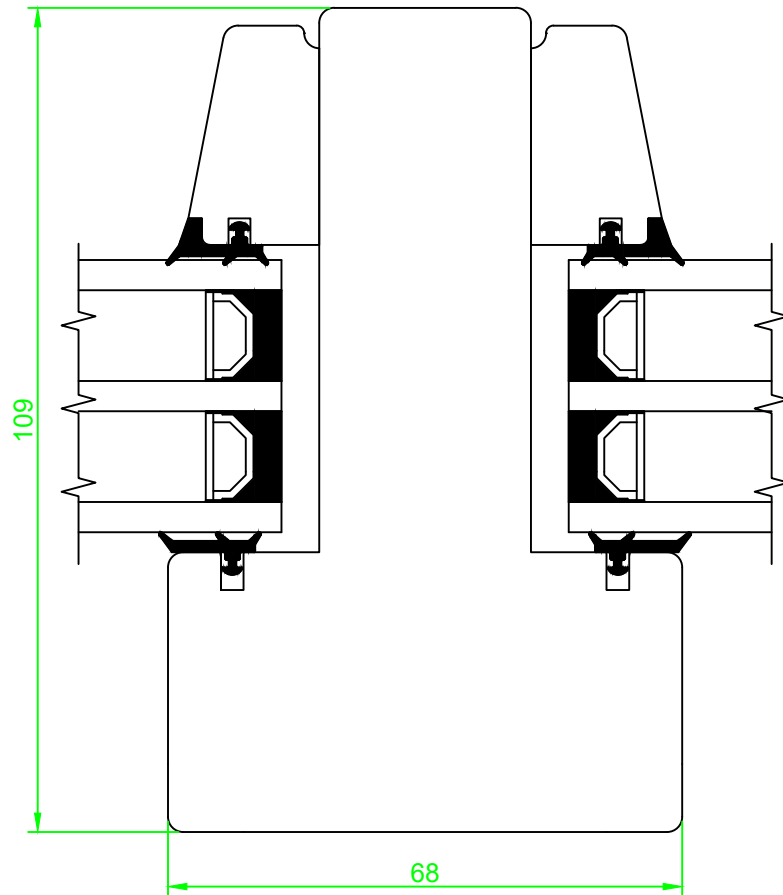

<i>Date.</i> 12.01.2016	<i>Constr./draw.</i> JA/EAO	<i>Approved.</i>	<i>Scale.</i> A4 1:1	<i>Review nr.</i> 3	<i>Review date</i> 12.01.2016
Fastkarm i tre Karm 56x109 mm Glass 36 mm			<i>Section:</i> Vertikal	 <small>Nordvestvinduet AS N-8713 ALMENNINGEN Tel +47 57 85 25 80 firmapost@nordvestvinduet.no www.nordvestvinduet.no</small>	<i>Drawing nr.</i> FK72_G36_T
			<i>Part:</i> Topp		
<i>Tolerance.:</i> NS-ISO 2768-1-middels.			<i>Design:</i> Trend		

<i>Date.</i> 12.01.2016	<i>Constr./draw.</i> JA/EAO	<i>Approved.</i>	<i>Scale.</i> A4 1:1	<i>Review nr.</i> 3	<i>Review date</i> 12.01.2016
Fastkarm i tre Karm 56x109 mm Glass 36 mm			<i>Section:</i> Horizontal	 <small>Nordvestvinduet AS N-6713 ALMENNINGEN Tel +47 57 85 25 80 firmapost@nordvestvinduet.no www.nordvestvinduet.no</small>	<i>Drawing nr.</i> FK72_G36_S
			<i>Part:</i> Side		
			<i>Design:</i> Trend		
<i>Tolerance.:</i> NS-ISO 2768-1-middels.					

<i>Date.</i> 12.01.2016	<i>Constr./draw.</i> JA/EAO	<i>Approved.</i>	<i>Scale.</i> A4 1:1	<i>Review nr.</i> 3	<i>Review date</i> 12.01.2016	
Fastkarm i tre Karm 56x109 mm Glass 36 mm			<i>Section:</i> Horizontal	 <small>Nordvestvinduet AS N-6713 ALMENNINGEN Tel +47 57 85 25 80 firmapost@nordvestvinduet.no www.nordvestvinduet.no</small>		
			<i>Part:</i> Post			<i>Drawing nr.</i> FK72_G36_P68
			<i>Design:</i> Trend			
<i>Tolerance.:</i> NS-ISO 2768-1-middels.						

<i>Date.</i> 12.01.2016	<i>Constr./draw.</i> JA/EAO	<i>Approved.</i>	<i>Scale.</i> A4 1:1	<i>Review nr.</i> 3	<i>Review date</i> 12.01.2016
Fastkarm i tre Karm 56x109 mm Glass 36 mm			<i>Section:</i> Vertikal	 <small>Nordvestvinduet AS N-6713 ALMENNINGEN Tel +47 57 85 25 80 firmapost@nordvestvinduet.no www.nordvestvinduet.no</small>	<i>Drawing nr.</i> FK72_G36_L68
			<i>Part:</i> Losholt		
<i>Tolerance.:</i> NS-ISO 2768-1-middels.			<i>Design:</i> Trend		