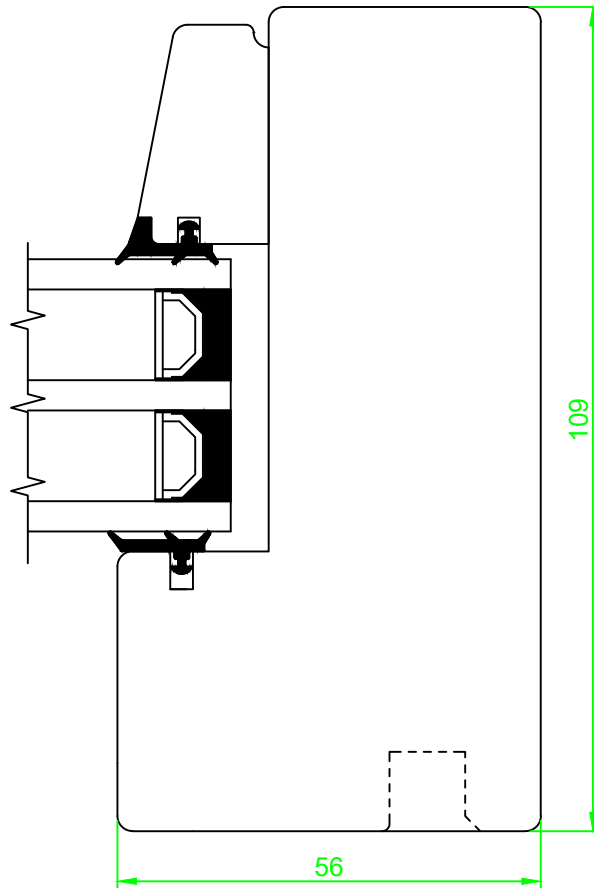

<i>Date.</i> 12.01.2016	<i>Constr./draw.</i> JA/EAO	<i>Approved.</i>	<i>Scale.</i> A4 1:1	<i>Review nr.</i> 3	<i>Review date</i> 12.01.2016
Fastkarm i tre Karm 56x109 mm Glass 36 mm			<i>Section:</i> Vertikal	 <small>Nordvestvinduet AS N-8713 ALMENNINGEN Tel +47 57 85 25 80 firmapost@nordvestvinduet.no www.nordvestvinduet.no</small>	<i>Drawing nr.</i> FK72_G36_T
			<i>Part:</i> Topp		
<i>Tolerance.:</i> NS-ISO 2768-1-middels.			<i>Design:</i> Trend		

<i>Date.</i> 12.01.2016	<i>Constr./draw.</i> JA/EAO	<i>Approved.</i>	<i>Scale.</i> A4 1:1	<i>Review nr.</i> 3	<i>Review date</i> 12.01.2016
Fastkarm i tre Karm 56x109 mm Glass 36 mm			<i>Section:</i> Horizontal	 <small>Nordvestvinduet AS N-6713 ALMENNINGEN Tel +47 57 85 25 80 firmapost@nordvestvinduet.no www.nordvestvinduet.no</small>	<i>Drawing nr.</i> FK72_G36_S
			<i>Part:</i> Side		
			<i>Design:</i> Trend		
<i>Tolerance.:</i> NS-ISO 2768-1-middels.					

<i>Date.</i> 12.01.2016	<i>Constr./draw.</i> JA/EAO	<i>Approved.</i>	<i>Scale.</i> A4 1:1	<i>Review nr.</i> 3	<i>Review date</i> 12.01.2016	
Fastkarm i tre Karm 56x109 mm Glass 36 mm			<i>Section:</i> Horizontal	 <small>Nordvestvinduet AS N-6713 ALMENNINGEN Tel +47 57 85 25 80 firmapost@nordvestvinduet.no www.nordvestvinduet.no</small>		
			<i>Part:</i> Post			<i>Drawing nr.</i> FK72_G36_P68
			<i>Design:</i> Trend			
<i>Tolerance.:</i> NS-ISO 2768-1-middels.						

<i>Date.</i> 12.01.2016	<i>Constr./draw.</i> JA/EAO	<i>Approved.</i>	<i>Scale.</i> A4 1:1	<i>Review nr.</i> 3	<i>Review date</i> 12.01.2016
Fastkarm i tre Karm 56x109 mm Glass 36 mm			<i>Section:</i> Vertikal	 <small>Nordvestvinduet AS N-6713 ALMENNINGEN Tel +47 57 85 25 80 firmapost@nordvestvinduet.no www.nordvestvinduet.no</small>	<i>Drawing nr.</i> FK72_G36_L68
			<i>Part:</i> Losholt		
<i>Tolerance.:</i> NS-ISO 2768-1-middels.			<i>Design:</i> Trend		