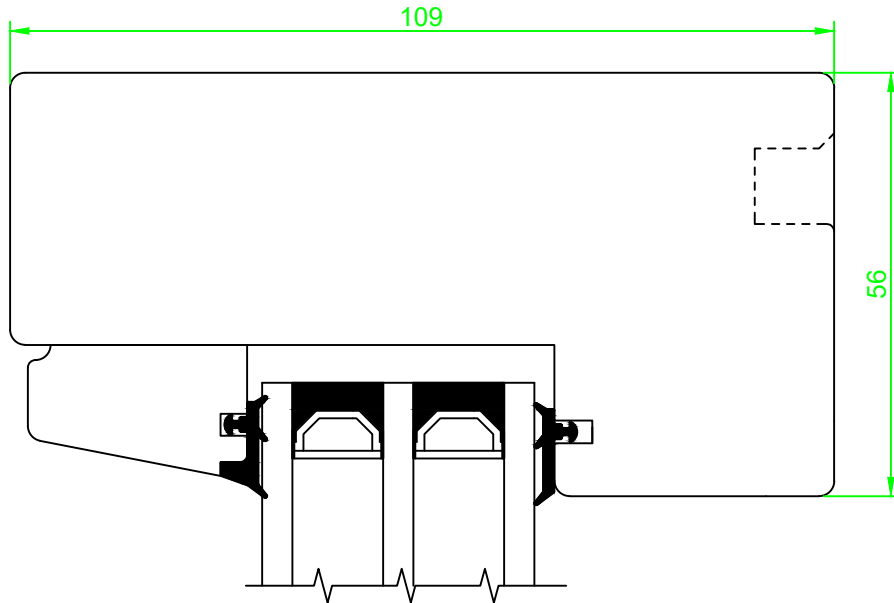

<i>Date.</i> 12.01.2016	<i>Constr./draw.</i> JA/EAO	<i>Approved.</i>	<i>Scale.</i> A4 1:1	<i>Review nr.</i> 3	<i>Review date</i> 12.01.2016
Fastkarm i tre Karm 56x109 mm Glass 36 mm			<i>Section:</i> Vertikal	 <small>Nordvestvinduet AS N-8713 ALMENNINGEN Tel +47 57 85 25 80 firmapost@nordvestvinduet.no www.nordvestvinduet.no</small>	<i>Drawing nr.</i> FK72_G36_T
			<i>Part:</i> Topp		
<i>Tolerance.:</i> NS-ISO 2768-1-middels.			<i>Design:</i> Trend		

<i>Date.</i> 12.01.2016	<i>Constr./draw.</i> JA/EAO	<i>Approved.</i>	<i>Scale.</i> A4 1:1	<i>Review nr.</i> 3	<i>Review date</i> 12.01.2016
Fastkarm i tre Karm 56x109 mm Glass 36 mm			<i>Section:</i> Horizontal	 <small>Nordvestvinduet AS N-6713 ALMENNINGEN Tel +47 57 85 25 80 firmapost@nordvestvinduet.no www.nordvestvinduet.no</small>	<i>Drawing nr.</i> FK72_G36_S
			<i>Part:</i> Side		
			<i>Design:</i> Trend		
<i>Tolerance.:</i> NS-ISO 2768-1-middels.					

<i>Date.</i> 12.01.2016	<i>Constr./draw.</i> JA/EAO	<i>Approved.</i>	<i>Scale.</i> A4 1:1	<i>Review nr.</i> 3	<i>Review date</i> 12.01.2016	
Fastkarm i tre Karm 56x109 mm Glass 36 mm			<i>Section:</i> Horizontal	 <small>Nordvestvinduet AS N-6713 ALMENNINGEN Tel +47 57 85 25 80 firmapost@nordvestvinduet.no www.nordvestvinduet.no</small>		
			<i>Part:</i> Post			<i>Drawing nr.</i> FK72_G36_P68
			<i>Design:</i> Trend			
<i>Tolerance.:</i> NS-ISO 2768-1-middels.						

<i>Date.</i> 12.01.2016	<i>Constr./draw.</i> JA/EAO	<i>Approved.</i>	<i>Scale.</i> A4 1:1	<i>Review nr.</i> 3	<i>Review date</i> 12.01.2016
Fastkarm i tre Karm 56x109 mm Glass 36 mm			<i>Section:</i> Vertikal	 <small>Nordvestvinduet AS N-6713 ALMENNINGEN Tel +47 57 85 25 80 firmapost@nordvestvinduet.no www.nordvestvinduet.no</small>	<i>Drawing nr.</i> FK72_G36_L68
			<i>Part:</i> Losholt		
<i>Tolerance.:</i> NS-ISO 2768-1-middels.			<i>Design:</i> Trend		