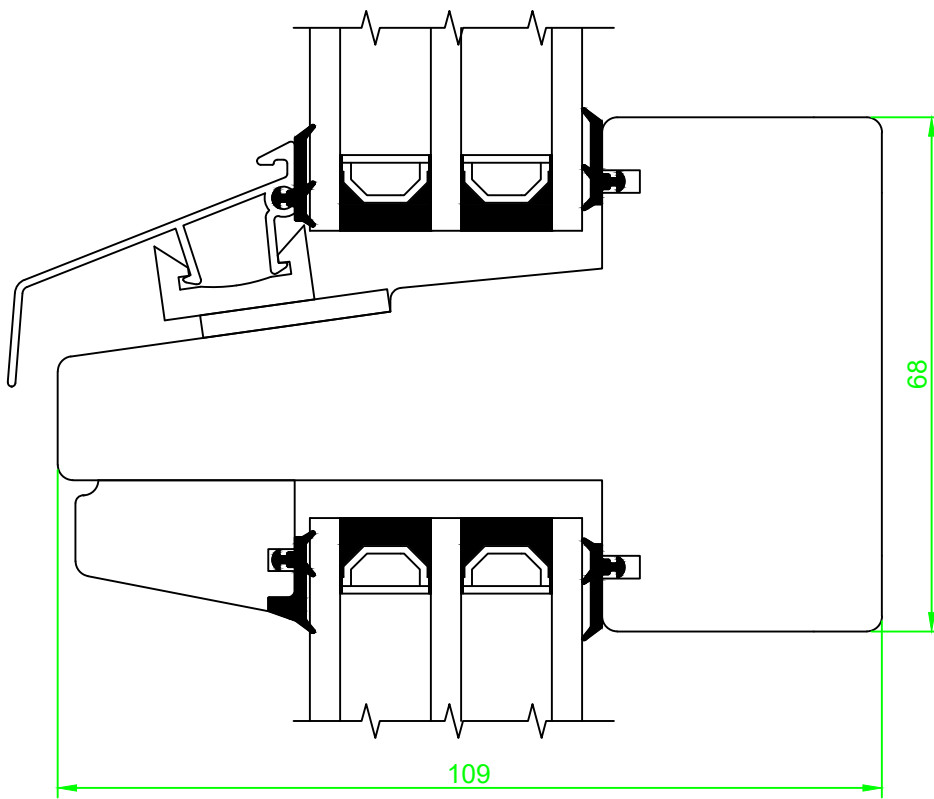

<i>Date.</i> 12.01.2016	<i>Constr./draw.</i> JA/EAO	<i>Approved.</i>	<i>Scale.</i> A4 1:1	<i>Review nr.</i> 3	<i>Review date</i> 12.01.2016
Fastkarm i tre Karm 56x109 mm Glass 36 mm			<i>Section:</i> Vertikal	 <small>Nordvestvinduet AS N-8713 ALMENNINGEN Tel +47 57 85 25 80 firmapost@nordvestvinduet.no www.nordvestvinduet.no</small>	<i>Drawing nr.</i> FK72_G36_T
			<i>Part:</i> Topp		
<i>Tolerance.:</i> NS-ISO 2768-1-middels.			<i>Design:</i> Trend		

<i>Date.</i> 12.01.2016	<i>Constr./draw.</i> JA/EAO	<i>Approved.</i>	<i>Scale.</i> A4 1:1	<i>Review nr.</i> 3	<i>Review date</i> 12.01.2016
Fastkarm i tre Karm 56x109 mm Glass 36 mm			<i>Section:</i> Horizontal	 <small>Nordvestvinduet AS N-6713 ALMENNINGEN Tel +47 57 85 25 80 firmapost@nordvestvinduet.no www.nordvestvinduet.no</small>	<i>Drawing nr.</i> FK72_G36_S
			<i>Part:</i> Side		
			<i>Design:</i> Trend		
<i>Tolerance.:</i> NS-ISO 2768-1-middels.					

<i>Date.</i> 12.01.2016	<i>Constr./draw.</i> JA/EAO	<i>Approved.</i>	<i>Scale.</i> A4 1:1	<i>Review nr.</i> 3	<i>Review date</i> 12.01.2016	
Fastkarm i tre Karm 56x109 mm Glass 36 mm			<i>Section:</i> Horizontal	 <small>Nordvestvinduet AS N-6713 ALMENNINGEN Tel +47 57 85 25 80 firmapost@nordvestvinduet.no www.nordvestvinduet.no</small>		
			<i>Part:</i> Post			<i>Drawing nr.</i> FK72_G36_P68
			<i>Design:</i> Trend			
<i>Tolerance.:</i> NS-ISO 2768-1-middels.						

<i>Date.</i> 12.01.2016	<i>Constr./draw.</i> JA/EAO	<i>Approved.</i>	<i>Scale.</i> A4 1:1	<i>Review nr.</i> 3	<i>Review date</i> 12.01.2016
Fastkarm i tre Karm 56x109 mm Glass 36 mm			<i>Section:</i> Vertikal	 <small>Nordvestvinduet AS N-6713 ALMENNINGEN Tel +47 57 85 25 80 firmapost@nordvestvinduet.no www.nordvestvinduet.no</small>	<i>Drawing nr.</i> FK72_G36_L68
			<i>Part:</i> Losholt		
<i>Tolerance.:</i> NS-ISO 2768-1-middels.			<i>Design:</i> Trend		