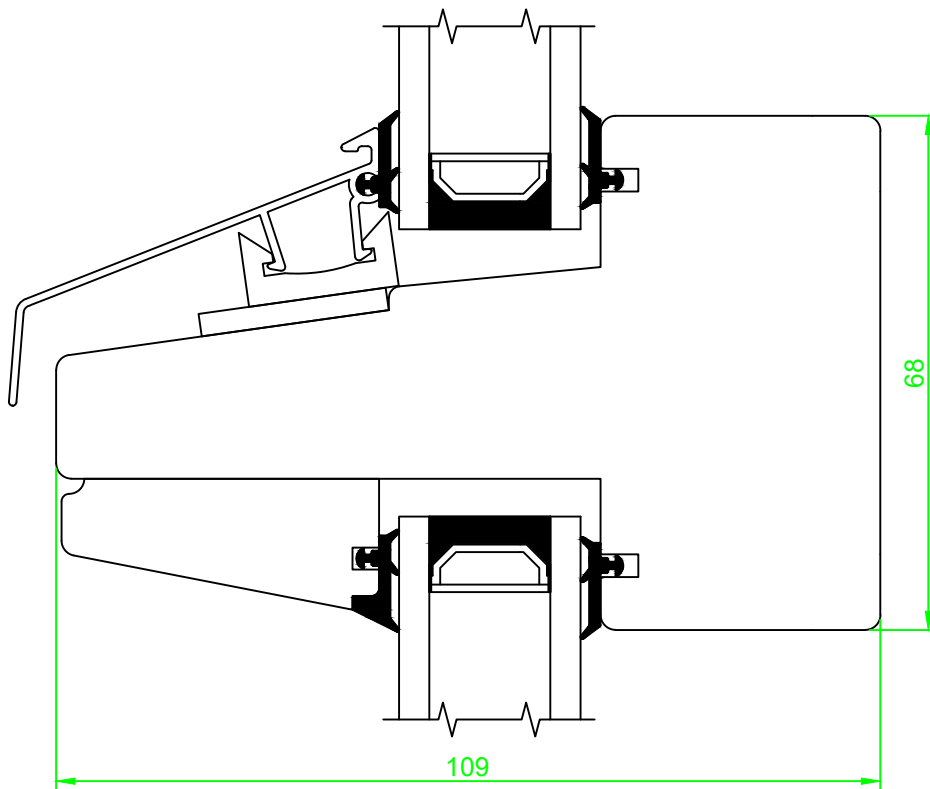

<i>Date.</i> 12.01.2016	<i>Constr./draw.</i> JA/EAO	<i>Approved.</i>	<i>Scale.</i> A4 1:1	<i>Review nr.</i> 3	<i>Review date</i> 12.01.2016
Fastkarm i tre Karm 56x109 mm Glass 24 mm			<i>Section:</i> Vertikal	 <small>Nordvestvinduet AS N-6713 ALMENNINGEN Tel +47 57 85 25 80 firmapost@nordvestvinduet.no www.nordvestvinduet.no</small>	
			<i>Part:</i> Topp		<i>Drawing nr.</i> FK72_G24_T
			<i>Tolerance.:</i> NS-ISO 2768-1-middels.		

<i>Date.</i> 12.01.2016	<i>Constr./draw.</i> JA/EAO	<i>Approved.</i>	<i>Scale.</i> A4 1:1	<i>Review nr.</i> 3	<i>Review date</i> 12.01.2016
Fastkarm i tre Karm 56x109 mm Glass 24 mm			<i>Section:</i> Horisontal	 <small>Nordvestvinduet AS N-6713 ALMENNINGEN Tel +47 57 85 25 80 firmapost@nordvestvinduet.no www.nordvestvinduet.no</small>	
			<i>Part:</i> Side		<i>Drawing nr.</i> FK72_G24_S
			<i>Tolerance.:</i> NS-ISO 2768-1-middels.		

<i>Date.</i> 12.01.2016	<i>Constr./draw.</i> JA/EAO	<i>Approved.</i>	<i>Scale.</i> A4 1:1	<i>Review nr.</i> 3	<i>Review date</i> 12.01.2016
Fastkarm i tre Karm 56x109 mm Glass 24 mm			<i>Section:</i> Horisontal	 <small>Nordvestvinduet AS N-6713 ALMENNINGEN Tel +47 57 85 25 80 firmapost@nordvestvinduet.no www.nordvestvinduet.no</small>	<i>Drawing nr.</i> FK72_G24_P68
			<i>Part:</i> Post		
<i>Tolerance.:</i> NS-ISO 2768-1-middels.			<i>Design:</i> Trend		

<i>Date.</i> 12.01.2016	<i>Constr./draw.</i> JA/EAO	<i>Approved.</i>	<i>Scale.</i> A4 1:1	<i>Review nr.</i> 3	<i>Review date</i> 12.01.2016
Fastkarm i tre Karm 56x109 mm Glass 24 mm			<i>Section:</i> Vertikal		<small>Nordvestvinduet AS N-6713 ALMENNINGEN Tel +47 57 85 25 80 firmapost@nordvestvinduet.no www.nordvestvinduet.no</small>
			<i>Part:</i> Losholt		
			<i>Tolerance.:</i> NS-ISO 2768-1-middels.		