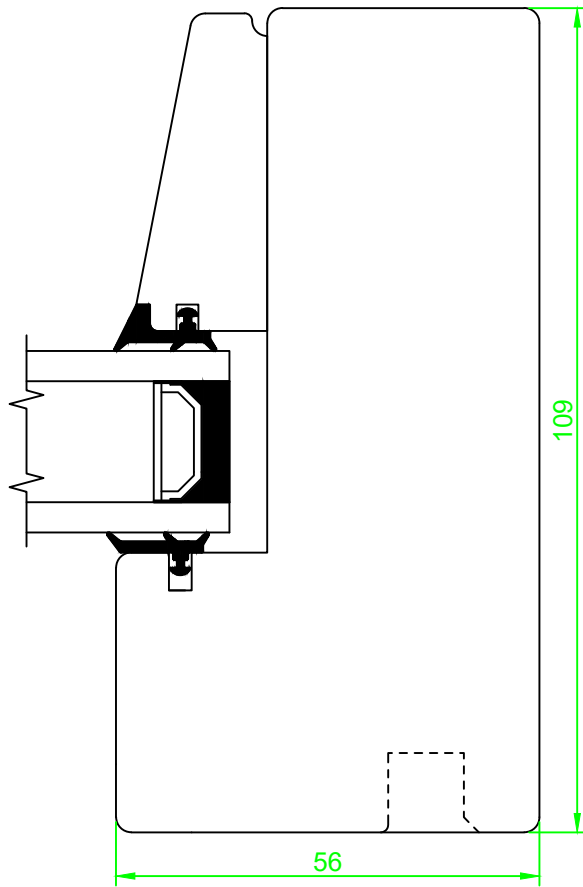

<i>Date.</i> 12.01.2016	<i>Constr./draw.</i> JA/EAO	<i>Approved.</i>	<i>Scale.</i> A4 1:1	<i>Review nr.</i> 3	<i>Review date</i> 12.01.2016
Fastkarm i tre Karm 56x109 mm Glass 24 mm			<i>Section:</i> Vertikal	 <small>Nordvestvinduet AS N-6713 ALMENNINGEN Tel +47 57 85 25 80 firmapost@nordvestvinduet.no www.nordvestvinduet.no</small>	
			<i>Part:</i> Topp		<i>Drawing nr.</i> FK72_G24_T
			<i>Tolerance.:</i> NS-ISO 2768-1-middels.		

<i>Date.</i> 12.01.2016	<i>Constr./draw.</i> JA/EAO	<i>Approved.</i>	<i>Scale.</i> A4 1:1	<i>Review nr.</i> 3	<i>Review date</i> 12.01.2016
Fastkarm i tre Karm 56x109 mm Glass 24 mm			<i>Section:</i> Horisontal	 <small>Nordvestvinduet AS N-6713 ALMENNINGEN Tel +47 57 85 25 80 firmapost@nordvestvinduet.no www.nordvestvinduet.no</small>	
			<i>Part:</i> Side		<i>Drawing nr.</i> FK72_G24_S
			<i>Tolerance.:</i> NS-ISO 2768-1-middels.		

<i>Date.</i> 12.01.2016	<i>Constr./draw.</i> JA/EAO	<i>Approved.</i>	<i>Scale.</i> A4 1:1	<i>Review nr.</i> 3	<i>Review date</i> 12.01.2016
Fastkarm i tre Karm 56x109 mm Glass 24 mm			<i>Section:</i> Horisontal	 <small>Nordvestvinduet AS N-6713 ALMENNINGEN Tel +47 57 85 25 80 firmapost@nordvestvinduet.no www.nordvestvinduet.no</small>	<i>Drawing nr.</i> FK72_G24_P68
			<i>Part:</i> Post		
<i>Tolerance.:</i> NS-ISO 2768-1-middels.			<i>Design:</i> Trend		

<i>Date.</i> 12.01.2016	<i>Constr./draw.</i> JA/EAO	<i>Approved.</i>	<i>Scale.</i> A4 1:1	<i>Review nr.</i> 3	<i>Review date</i> 12.01.2016
Fastkarm i tre Karm 56x109 mm Glass 24 mm			<i>Section:</i> Vertikal		<small>Nordvestvinduet AS N-6713 ALMENNINGEN Tel +47 57 85 25 80 firmapost@nordvestvinduet.no www.nordvestvinduet.no</small>
			<i>Part:</i> Losholt		
			<i>Tolerance.:</i> NS-ISO 2768-1-middels.		