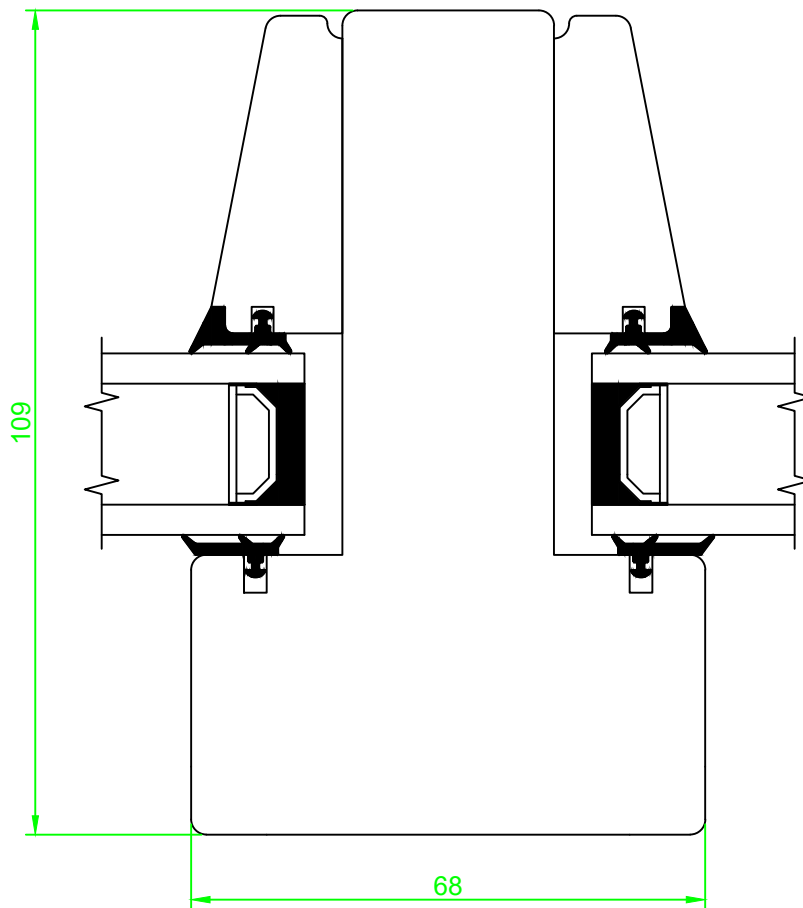

<i>Date.</i> 12.01.2016	<i>Constr./draw.</i> JA/EAO	<i>Approved.</i>	<i>Scale.</i> A4 1:1	<i>Review nr.</i> 3	<i>Review date</i> 12.01.2016
Fastkarm i tre Karm 56x109 mm Glass 24 mm			<i>Section:</i> Vertikal	 <small>Nordvestvinduet AS N-6713 ALMENNINGEN Tel +47 57 85 25 80 firmapost@nordvestvinduet.no www.nordvestvinduet.no</small>	
			<i>Part:</i> Topp		<i>Drawing nr.</i> FK72_G24_T
			<i>Tolerance.:</i> NS-ISO 2768-1-middels.		

<i>Date.</i> 12.01.2016	<i>Constr./draw.</i> JA/EAO	<i>Approved.</i>	<i>Scale.</i> A4 1:1	<i>Review nr.</i> 3	<i>Review date</i> 12.01.2016
Fastkarm i tre Karm 56x109 mm Glass 24 mm			<i>Section:</i> Horisontal	 <small>Nordvestvinduet AS N-6713 ALMENNINGEN Tel +47 57 85 25 80 firmapost@nordvestvinduet.no www.nordvestvinduet.no</small>	
			<i>Part:</i> Side		<i>Drawing nr.</i> FK72_G24_S
			<i>Tolerance.:</i> NS-ISO 2768-1-middels.		

<i>Date.</i> 12.01.2016	<i>Constr./draw.</i> JA/EAO	<i>Approved.</i>	<i>Scale.</i> A4 1:1	<i>Review nr.</i> 3	<i>Review date</i> 12.01.2016
Fastkarm i tre Karm 56x109 mm Glass 24 mm			<i>Section:</i> Horisontal	 <small>Nordvestvinduet AS N-6713 ALMENNINGEN Tel +47 57 85 25 80 firmapost@nordvestvinduet.no www.nordvestvinduet.no</small>	<i>Drawing nr.</i> FK72_G24_P68
			<i>Part:</i> Post		
<i>Tolerance.:</i> NS-ISO 2768-1-middels.			<i>Design:</i> Trend		

<i>Date.</i> 12.01.2016	<i>Constr./draw.</i> JA/EAO	<i>Approved.</i>	<i>Scale.</i> A4 1:1	<i>Review nr.</i> 3	<i>Review date</i> 12.01.2016
Fastkarm i tre Karm 56x109 mm Glass 24 mm			<i>Section:</i> Vertikal		<small>Nordvestvinduet AS N-6713 ALMENNINGEN Tel +47 57 85 25 80 firmapost@nordvestvinduet.no www.nordvestvinduet.no</small>
			<i>Part:</i> Losholt		
			<i>Tolerance.:</i> NS-ISO 2768-1-middels.		