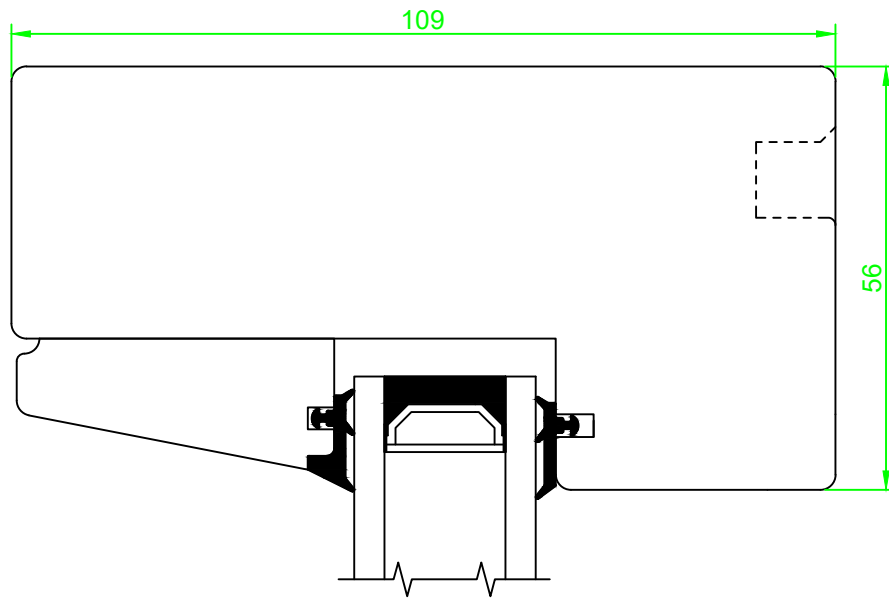

<i>Date.</i> 12.01.2016	<i>Constr./draw.</i> JA/EAO	<i>Approved.</i>	<i>Scale.</i> A4 1:1	<i>Review nr.</i> 3	<i>Review date</i> 12.01.2016
Fastkarm i tre Karm 56x109 mm Glass 24 mm			<i>Section:</i> Vertikal	 <small>Nordvestvinduet AS N-6713 ALMENNINGEN Tel +47 57 85 25 80 firmapost@nordvestvinduet.no www.nordvestvinduet.no</small>	
			<i>Part:</i> Topp		<i>Drawing nr.</i> FK72_G24_T
			<i>Tolerance.:</i> NS-ISO 2768-1-middels.		

<i>Date.</i> 12.01.2016	<i>Constr./draw.</i> JA/EAO	<i>Approved.</i>	<i>Scale.</i> A4 1:1	<i>Review nr.</i> 3	<i>Review date</i> 12.01.2016
Fastkarm i tre Karm 56x109 mm Glass 24 mm			<i>Section:</i> Horisontal	 <small>Nordvestvinduet AS N-6713 ALMENNINGEN Tel +47 57 85 25 80 firmapost@nordvestvinduet.no www.nordvestvinduet.no</small>	
			<i>Part:</i> Side		<i>Drawing nr.</i> FK72_G24_S
			<i>Tolerance.:</i> NS-ISO 2768-1-middels.		

<i>Date.</i> 12.01.2016	<i>Constr./draw.</i> JA/EAO	<i>Approved.</i>	<i>Scale.</i> A4 1:1	<i>Review nr.</i> 3	<i>Review date</i> 12.01.2016
Fastkarm i tre Karm 56x109 mm Glass 24 mm			<i>Section:</i> Horisontal	 <small>Nordvestvinduet AS N-6713 ALMENNINGEN Tel +47 57 85 25 80 firmapost@nordvestvinduet.no www.nordvestvinduet.no</small>	<i>Drawing nr.</i> FK72_G24_P68
			<i>Part:</i> Post		
<i>Tolerance.:</i> NS-ISO 2768-1-middels.			<i>Design:</i> Trend		

<i>Date.</i> 12.01.2016	<i>Constr./draw.</i> JA/EAO	<i>Approved.</i>	<i>Scale.</i> A4 1:1	<i>Review nr.</i> 3	<i>Review date</i> 12.01.2016
Fastkarm i tre Karm 56x109 mm Glass 24 mm			<i>Section:</i> Vertikal		<small>Nordvestvinduet AS N-6713 ALMENNINGEN Tel +47 57 85 25 80 firmapost@nordvestvinduet.no www.nordvestvinduet.no</small>
			<i>Part:</i> Losholt		
			<i>Tolerance.:</i> NS-ISO 2768-1-middels.		