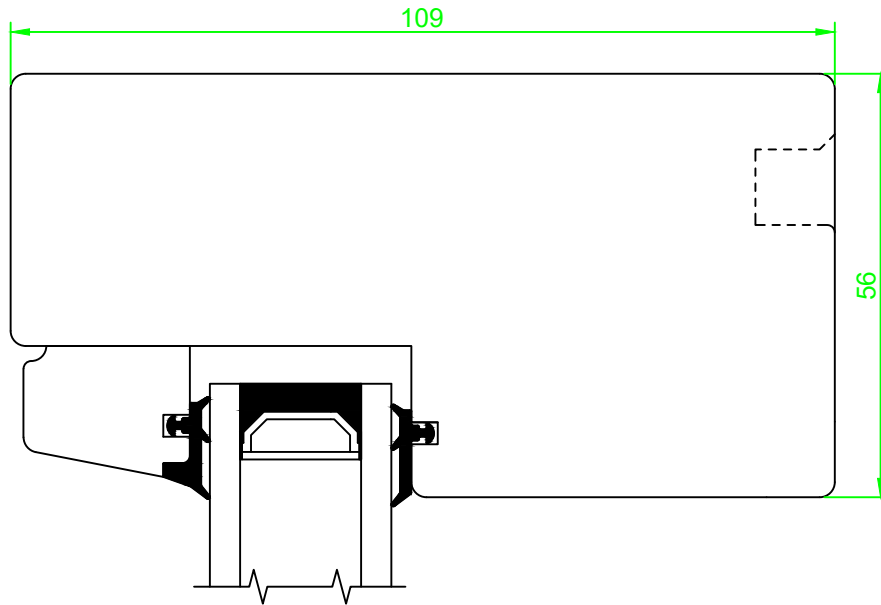

<i>Date.</i> 05.01.2007	<i>Constr./draw.</i> JA/EAO	<i>Approved.</i>	<i>Scale.</i> A4 1:1	<i>Review nr.</i> 3	<i>Review date</i> 26.02.2019
Fastkarm i tre 53mm fals, glass 24mm			<i>Section:</i> Vertikal	 <small>Nordvestvinduet AS N-5713 ALMENNINGEN Tel +47 57 85 25 80 firmapost@nordvestvinduet.no www.nordvestvinduet.no</small>	
			<i>Part:</i> Topp		
<i>Tolerance.:</i> NS-ISO 2768-1-middels.	<i>Design:</i> Trend	Drawing nr. FK53_G24_T			

<i>Date.</i> 05.01.2007	<i>Constr./draw.</i> EAO	<i>Approved.</i>	<i>Scale.</i> A4 1:1	<i>Review nr.</i> 3	<i>Review date</i> 26.02.2019
Fastkarm i tre 53mm fals, glass 24mm			<i>Section:</i> Horizontal	 <small>Nordvestvinduet AS N-6713 ALMENNINGEN Tel +47 57 85 25 80 firmapost@nordvestvinduet.no www.nordvestvinduet.no</small>	
			<i>Part:</i> Side		<i>Drawing nr.</i> FK53_G24_S
<i>Tolerance.:</i> NS-ISO 2768-1-middels.			<i>Design:</i> Trend		