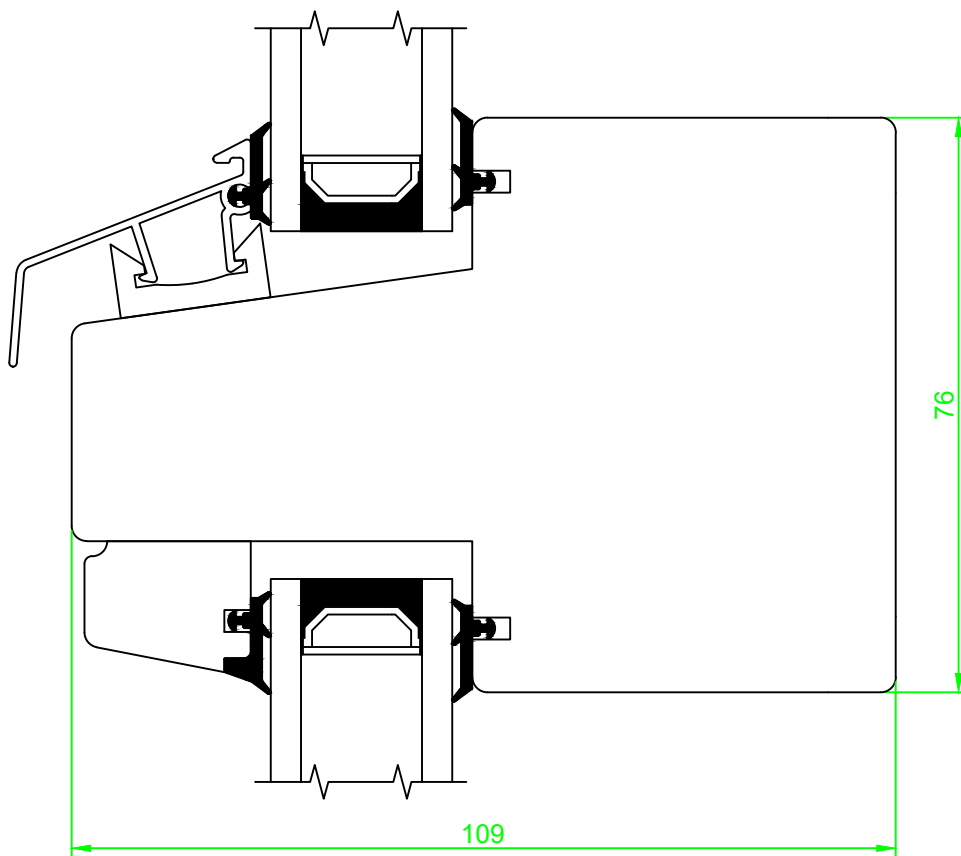

<i>Date.</i> 05.01.2007	<i>Constr./draw.</i> JA/EAO	<i>Approved.</i>	<i>Scale.</i> A4 1:1	<i>Review nr.</i> 3	<i>Review date</i> 26.02.2019	
Fastkarm i tre 53mm fals, glass 24mm			<i>Section:</i> Vertikal		Nordvestvinduet AS N-6713 ALMENNINGEN Tel +47 57 85 25 80 firmapost@nordvestvinduet.no www.nordvestvinduet.no	
			<i>Part:</i> Losholt			<i>Drawing nr.</i> FK53_G24_L76
			<i>Tolerance.:</i> NS-ISO 2768-1-middels.	<i>Design:</i> Trend