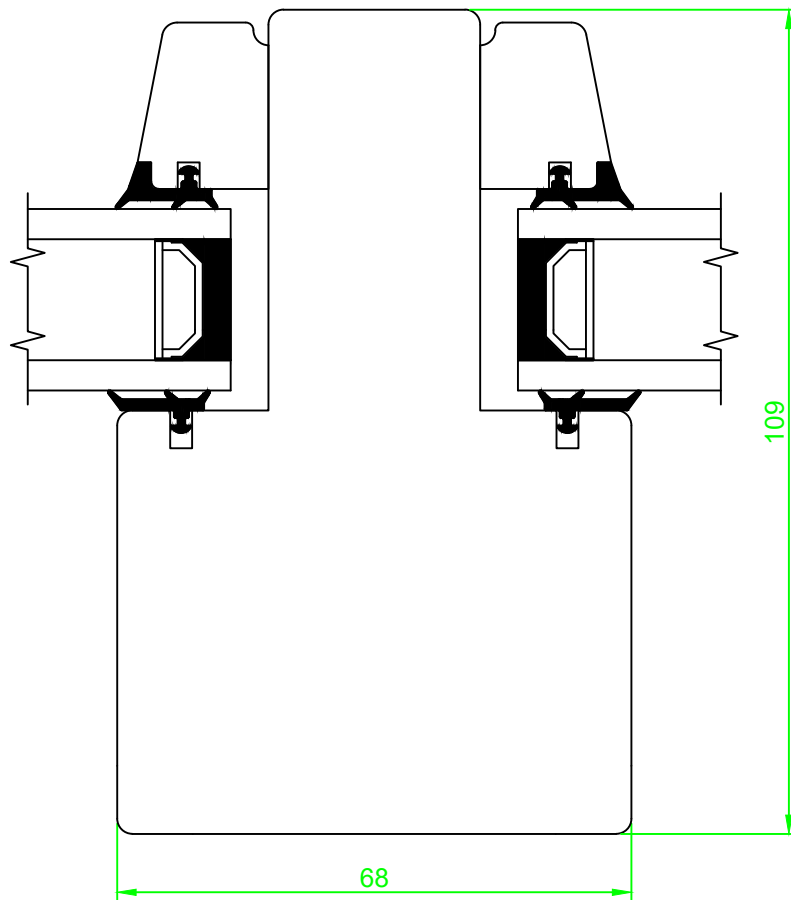

<i>Date.</i> 05.01.2007	<i>Constr./draw.</i> JA/EAO	<i>Approved.</i>	<i>Scale.</i> A4 1:1	<i>Review nr.</i> 3	<i>Review date</i> 26.02.2019
Fastkarm i tre 53mm fals, glass 24mm			<i>Section:</i> Vertikal	 <small>Nordvestvinduet AS N-5713 ALMENNINGEN Tel +47 57 85 25 80 firmapost@nordvestvinduet.no www.nordvestvinduet.no</small>	
			<i>Part:</i> Topp		
<i>Tolerance.:</i> NS-ISO 2768-1-middels.	<i>Design:</i> Trend	Drawing nr. FK53_G24_T			

<i>Date.</i> 05.01.2007	<i>Constr./draw.</i> EAO	<i>Approved.</i>	<i>Scale.</i> A4 1:1	<i>Review nr.</i> 3	<i>Review date</i> 26.02.2019
Fastkarm i tre 53mm fals, glass 24mm			<i>Section:</i> Horizontal	 <small>Nordvestvinduet AS N-6713 ALMENNINGEN Tel +47 57 85 25 80 firmapost@nordvestvinduet.no www.nordvestvinduet.no</small>	
			<i>Part:</i> Side		<i>Drawing nr.</i> FK53_G24_S
<i>Tolerance.:</i> NS-ISO 2768-1-middels.			<i>Design:</i> Trend		

<i>Date.</i> 05.01.2007	<i>Constr./draw.</i> JA/EAO	<i>Approved.</i>	<i>Scale.</i> A4 1:1	<i>Review nr.</i> 3	<i>Review date</i> 26.02.2019
Fastkarm i tre 53mm fals, glass 24mm			<i>Section:</i> Horizontal	 <small>Nordvestvinduet AS N-6713 ALMENNINGEN Tel +47 57 85 25 80 firmapost@nordvestvinduet.no www.nordvestvinduet.no</small>	
			<i>Part:</i> Post		<i>Drawing nr.</i> FK53_G24_P68
			<i>Design:</i> Trend		
<i>Tolerance.:</i> NS-ISO 2768-1-middels.					

<i>Date.</i> 05.01.2007	<i>Constr./draw.</i> JA/EAO	<i>Approved.</i>	<i>Scale.</i> A4 1:1	<i>Review nr.</i> 3	<i>Review date</i> 26.02.2019
Fastkarm i tre 53mm fals, glass 24mm			<i>Section:</i> Horisontal	 <small>Nordvestvinduet AS N-6713 ALMENNINGEN Tel: +47 57 85 25 80 firmapost@nordvestvinduet.no www.nordvestvinduet.no</small>	
			<i>Part:</i> Post		<i>Drawing nr.</i> FK53_G24_P76
			<i>Tolerance.:</i> NS-ISO 2768-1-middels.	<i>Design:</i> Trend	