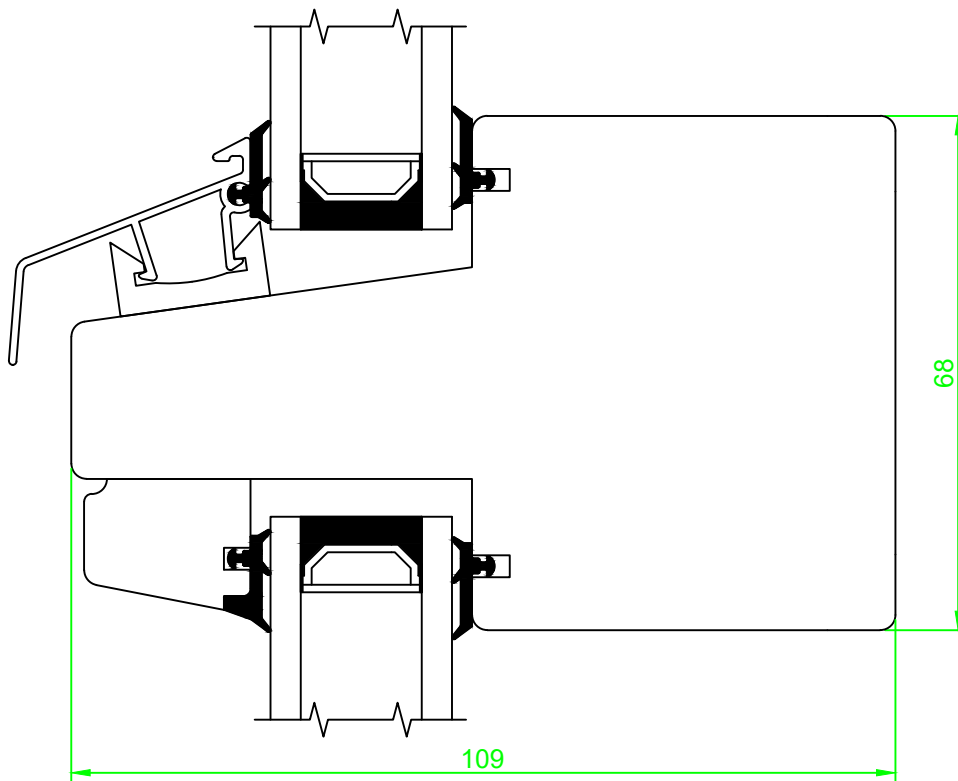

<i>Date.</i> 26.02.2013	<i>Constr./draw.</i> JA/EAO	<i>Approved.</i>	<i>Scale.</i> A4 1:1	<i>Review nr.</i> 4	<i>Review date</i> 25.02.2022
Fastkarm i tre 53mm fals, glass 24mm			<i>Section:</i> Vertikal	 <small>Nordvestvinduet AS N-6713 ALMENNINGEN Tel +47 57 85 25 80 firmapost@nordvestvinduet.no www.nordvestvinduet.no</small>	<i>Drawing nr.</i> FK53_G24_B
			<i>Part:</i> Bunn		
<i>Tolerance.:</i> NS-ISO 2768-1-middels.			<i>Design:</i> Trend		

<i>Date.</i> 05.01.2007	<i>Constr./draw.</i> JA/EAO	<i>Approved.</i>	<i>Scale.</i> A4 1:1	<i>Review nr.</i> 3	<i>Review date</i> 26.02.2019
Fastkarm i tre 53mm fals, glass 24mm			<i>Section:</i> Vertikal	 <small>Nordvestvinduet AS N-5713 ALMENNINGEN Tel +47 57 85 25 80 firmapost@nordvestvinduet.no www.nordvestvinduet.no</small>	
			<i>Part:</i> Topp		
<i>Tolerance.:</i> NS-ISO 2768-1-middels.	<i>Design:</i> Trend	Drawing nr. FK53_G24_T			

<i>Date.</i> 05.01.2007	<i>Constr./draw.</i> EAO	<i>Approved.</i>	<i>Scale.</i> A4 1:1	<i>Review nr.</i> 3	<i>Review date</i> 26.02.2019
Fastkarm i tre 53mm fals, glass 24mm			<i>Section:</i> Horizontal	 <small>Nordvestvinduet AS N-6713 ALMENNINGEN Tel +47 57 85 25 80 firmapost@nordvestvinduet.no www.nordvestvinduet.no</small>	
			<i>Part:</i> Side		<i>Drawing nr.</i> FK53_G24_S
<i>Tolerance.:</i> NS-ISO 2768-1-middels.			<i>Design:</i> Trend		

<i>Date.</i> 05.01.2007	<i>Constr./draw.</i> JA/EAO	<i>Approved.</i>	<i>Scale.</i> A4 1:1	<i>Review nr.</i> 3	<i>Review date</i> 26.02.2019
Fastkarm i tre 53mm fals, glass 24mm			<i>Section:</i> Horisontal	 <small>Nordvestvinduet AS N-6713 ALMENNINGEN Tel: +47 57 85 25 80 firmapost@nordvestvinduet.no www.nordvestvinduet.no</small>	
			<i>Part:</i> Post		<i>Drawing nr.</i> FK53_G24_P76
			<i>Tolerance.:</i> NS-ISO 2768-1-middels.	<i>Design:</i> Trend	