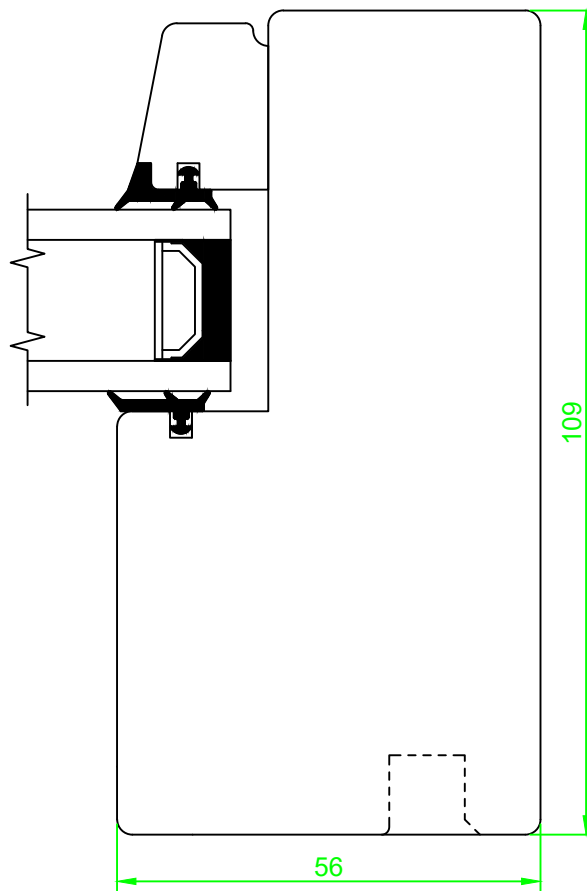

<i>Date.</i> 26.02.2013	<i>Constr./draw.</i> JA/EAO	<i>Approved.</i>	<i>Scale.</i> A4 1:1	<i>Review nr.</i> 4	<i>Review date</i> 25.02.2022
Fastkarm i tre 53mm fals, glass 24mm			<i>Section:</i> Vertikal	 <small>Nordvestvinduet AS N-6713 ALMENNINGEN Tel +47 57 85 25 80 firmapost@nordvestvinduet.no www.nordvestvinduet.no</small>	<i>Drawing nr.</i> FK53_G24_B
			<i>Part:</i> Bunn		
<i>Tolerance.:</i> NS-ISO 2768-1-middels.			<i>Design:</i> Trend		

<i>Date.</i> 05.01.2007	<i>Constr./draw.</i> JA/EAO	<i>Approved.</i>	<i>Scale.</i> A4 1:1	<i>Review nr.</i> 3	<i>Review date</i> 26.02.2019
Fastkarm i tre 53mm fals, glass 24mm			<i>Section:</i> Vertikal	 <small>Nordvestvinduet AS N-5713 ALMENNINGEN Tel +47 57 85 25 80 firmapost@nordvestvinduet.no www.nordvestvinduet.no</small>	
			<i>Part:</i> Topp		
<i>Tolerance.:</i> NS-ISO 2768-1-middels.	<i>Design:</i> Trend	Drawing nr. FK53_G24_T			

<i>Date.</i> 05.01.2007	<i>Constr./draw.</i> EAO	<i>Approved.</i>	<i>Scale.</i> A4 1:1	<i>Review nr.</i> 3	<i>Review date</i> 26.02.2019
Fastkarm i tre 53mm fals, glass 24mm			<i>Section:</i> Horizontal	 <small>Nordvestvinduet AS N-6713 ALMENNINGEN Tel +47 57 85 25 80 firmapost@nordvestvinduet.no www.nordvestvinduet.no</small>	
			<i>Part:</i> Side		<i>Drawing nr.</i> FK53_G24_S
<i>Tolerance.:</i> NS-ISO 2768-1-middels.			<i>Design:</i> Trend		

<i>Date.</i> 05.01.2007	<i>Constr./draw.</i> JA/EAO	<i>Approved.</i>	<i>Scale.</i> A4 1:1	<i>Review nr.</i> 3	<i>Review date</i> 26.02.2019
Fastkarm i tre 53mm fals, glass 24mm			<i>Section:</i> Horisontal	 <small>Nordvestvinduet AS N-6713 ALMENNINGEN Tel: +47 57 85 25 80 firmapost@nordvestvinduet.no www.nordvestvinduet.no</small>	
			<i>Part:</i> Post		<i>Drawing nr.</i> FK53_G24_P76
			<i>Tolerance.:</i> NS-ISO 2768-1-middels.	<i>Design:</i> Trend	