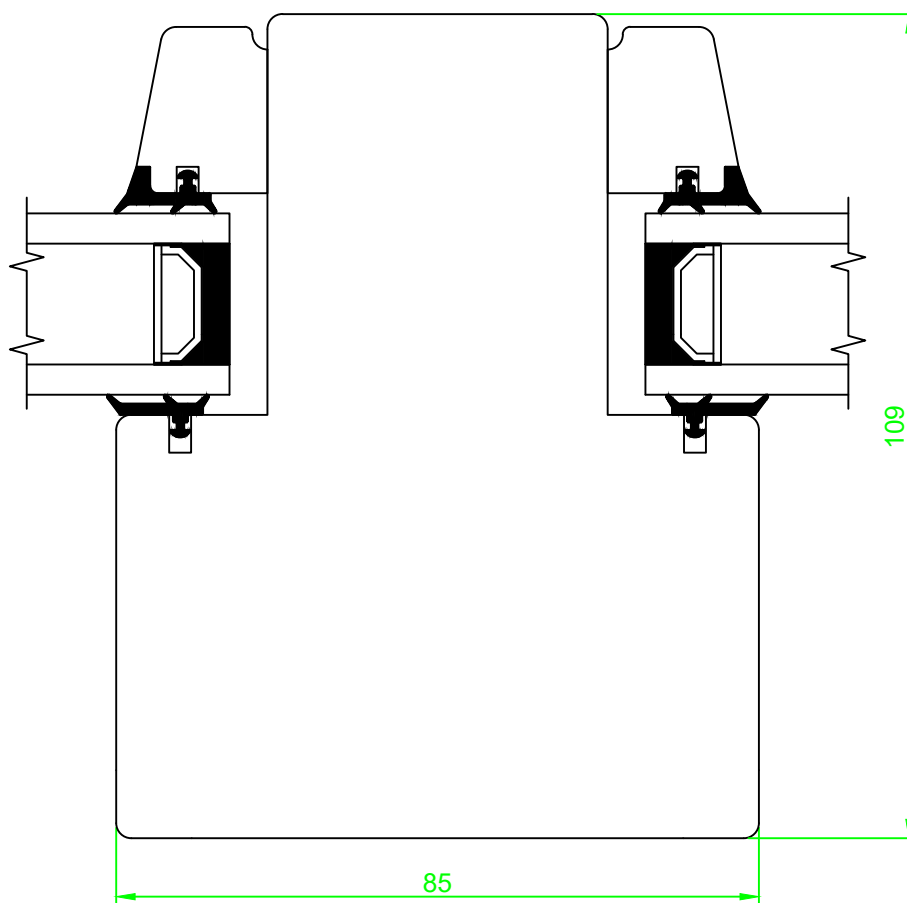

<i>Date.</i> 05.01.2007	<i>Constr./draw.</i> JA/EAO	<i>Approved.</i>	<i>Scale.</i> A4 1:1	<i>Review nr.</i> 3	<i>Review date</i> 26.02.2019
Fastkarm i tre 53mm fals, glass 24mm			<i>Section:</i> Horisontal	 <small>Nordvestvinduet AS N-6713 ALMENNINGEN Tel: +47 57 85 25 80 firmapost@nordvestvinduet.no www.nordvestvinduet.no</small>	
			<i>Part:</i> Post		<i>Drawing nr.</i> FK53_G24_P76
			<i>Tolerance.:</i> NS-ISO 2768-1-middels.	<i>Design:</i> Trend	