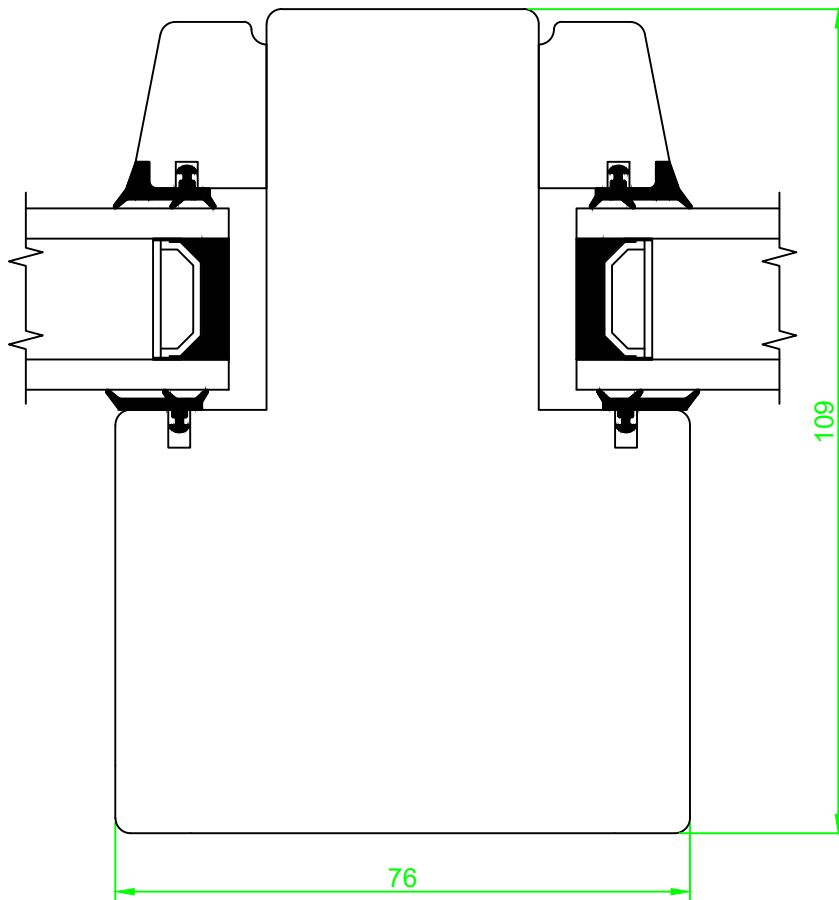

<i>Date.</i> 05.01.2007	<i>Constr./draw.</i> JA/EAO	<i>Approved.</i>	<i>Scale.</i> A4 1:1	<i>Review nr.</i> 3	<i>Review date</i> 26.02.2019
Fastkarm i tre 53mm fals, glass 24mm			<i>Section:</i> Vertikal	 <small>Nordvestvinduet AS N-6713 ALMENNINGEN Tel +47 57 85 25 80 firmapost@nordvestvinduet.no www.nordvestvinduet.no</small>	
			<i>Part:</i> Losholt		
<i>Tolerance.:</i> NS-ISO 2768-1-middels.			<i>Design:</i> Trend		

<i>Date.</i> 05.01.2007	<i>Constr./draw.</i> JA/EAO	<i>Approved.</i>	<i>Scale.</i> A4 1:1	<i>Review nr.</i> 3	<i>Review date</i> 26.02.2019
Fastkarm i tre 53mm fals, glass 24mm			<i>Section:</i> Horizontal	 <small>Nordvestvinduet AS N-6713 ALMENNINGEN Tel +47 57 85 25 80 firmapost@nordvestvinduet.no www.nordvestvinduet.no</small>	
			<i>Part:</i> Post		<i>Drawing nr.</i> FK53_G24_P68
			<i>Design:</i> Trend		
<i>Tolerance.:</i> NS-ISO 2768-1-middels.					

<i>Date.</i> 05.01.2007	<i>Constr./draw.</i> JA/EAO	<i>Approved.</i>	<i>Scale.</i> A4 1:1	<i>Review nr.</i> 3	<i>Review date</i> 26.02.2019
Fastkarm i tre 53mm fals, glass 24mm			<i>Section:</i> Horisontal	 <small>Nordvestvinduet AS N-6713 ALMENNINGEN Tel: +47 57 85 25 80 firmapost@nordvestvinduet.no www.nordvestvinduet.no</small>	
			<i>Part:</i> Post		<i>Drawing nr.</i> FK53_G24_P76
			<i>Tolerance.:</i> NS-ISO 2768-1-middels.	<i>Design:</i> Trend	