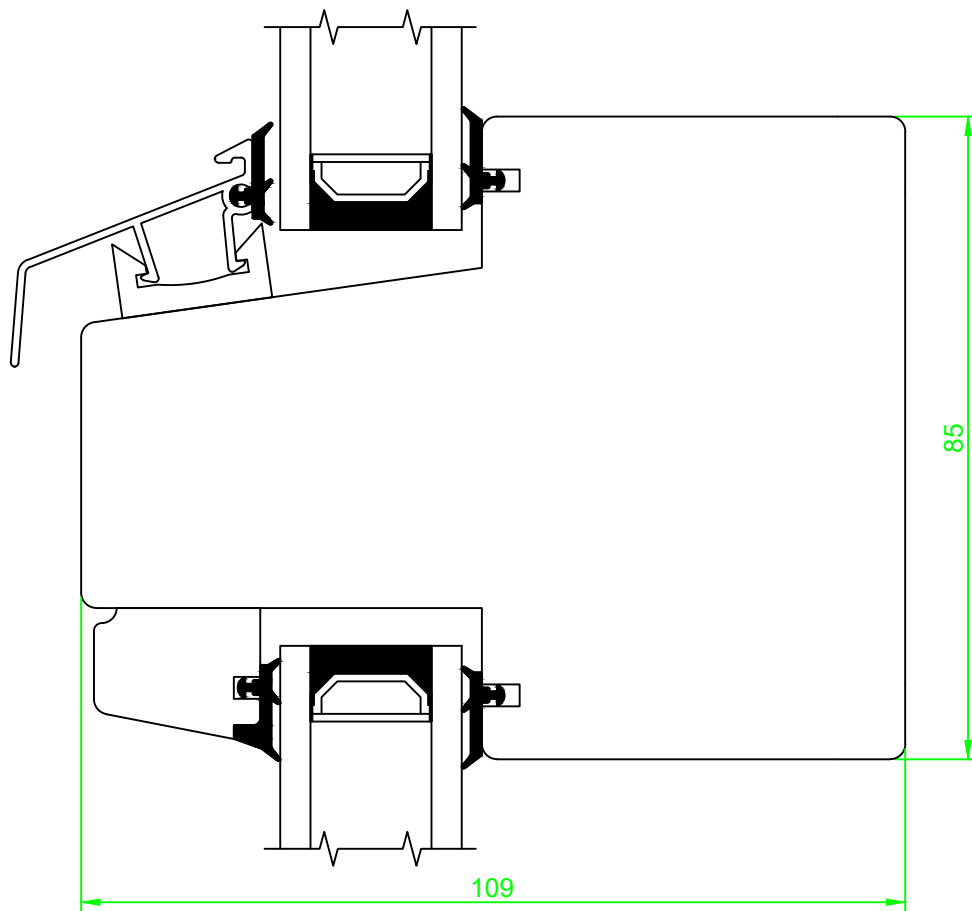

<i>Date.</i> 05.01.2007	<i>Constr./draw.</i> JA/EAO	<i>Approved.</i>	<i>Scale.</i> A4 1:1	<i>Review nr.</i> 3	<i>Review date</i> 26.02.2019	
Fastkarm i tre 53mm fals, glass 24mm			<i>Section:</i> Vertikal	Nordvestvinduet AS N-6713 ALMENNINGEN Tel +47 57 85 25 80 firmapost@nordvestvinduet.no www.nordvestvinduet.no		
			<i>Part:</i> Losholt			<i>Drawing nr.</i> FK53_G24_L85
<i>Tolerance.:</i> NS-ISO 2768-1-middels.			<i>Design:</i> Trend