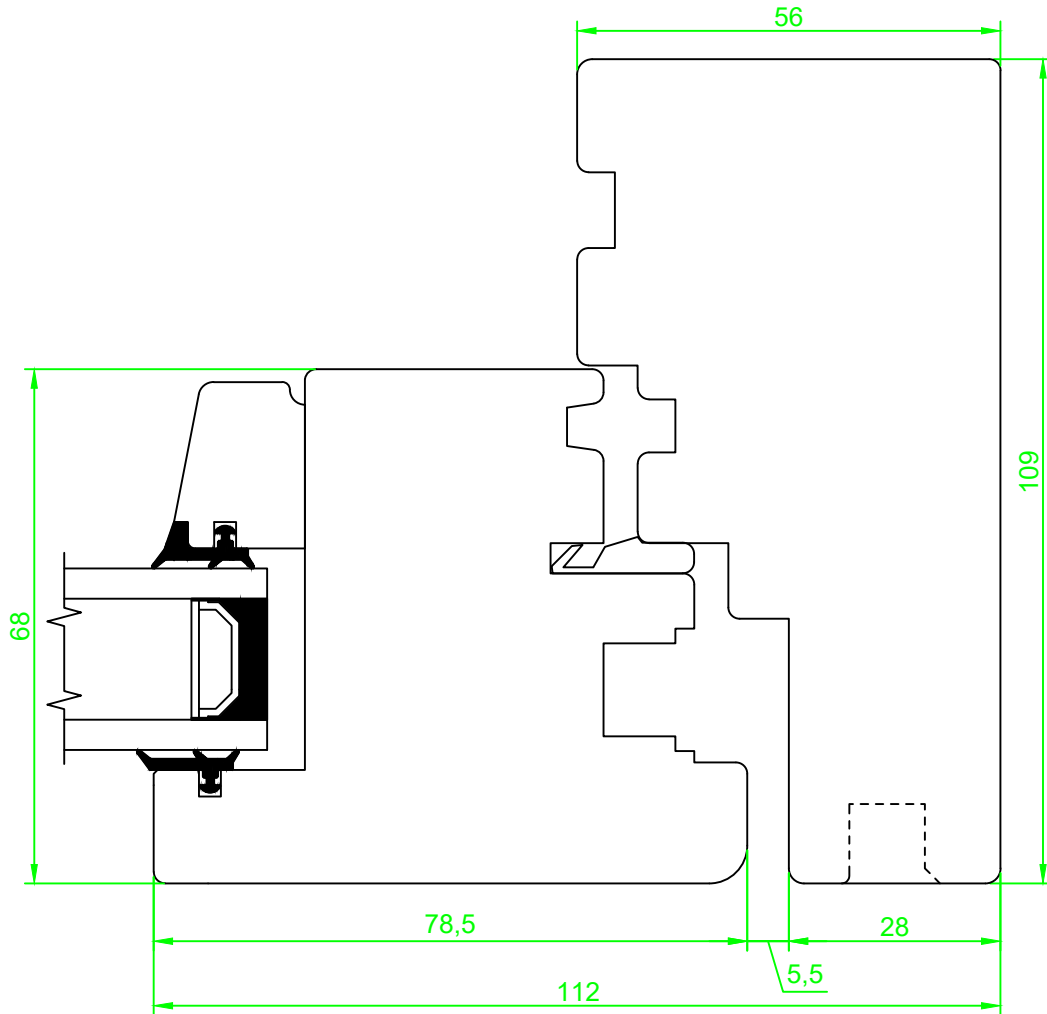

Date. 30.4.2013	Constr./draw. JA/EAO	Approved.	Scale. A4 1:1	Review nr. 4	Review date 28.02.2022
Innslående balkongdør Ramme 80 mm, glass 24mm			Section: Vertikal	 <small>Nordvestvinduet AS N-6713 ALMENNINGEN Tel: +47 57 95 25 90 firmapost@nordvestvinduet.no www.nordvestvinduet.no</small>	
			Part: Bunn		Drawing nr. BI_R80_G24_B
			Design: Trend		
Tolerance.: NS-ISO 2768-1-middels.					

Date. 21.02.2012	Constr./draw. JA/EAO	Approved.	Scale. A4 1:1	Review nr. 4	Review date 28.02.2022
Innslående balkongdør Ramme 80 mm, glass 24mm			Section: Vertikal	 <small>Nordvestvinduet AS N-6713 ALMENNINGEN Tel +47 57 85 25 80 firmapost@nordvestvinduet.no www.nordvestvinduet.no</small>	
			Part: Topp		Drawing nr. BI_R80_G24_T
Tolerance.: NS-ISO 2768-1-middels.			Design: Trend		

<i>Date.</i> 21.02.2012	<i>Constr./draw.</i> JA/EAO	<i>Approved.</i>	<i>Scale.</i> A4 1:1	<i>Review nr.</i> 4	<i>Review date</i> 28.02.2022
Innslående balkongdør Ramme 80 mm, glass 24mm			<i>Section:</i> Horisontal	 <small>Nordvestvinduet AS N-6713 ALMENNINGEN Tel: +47 57 85 25 80 firmapost@nordvestvinduet.no www.nordvestvinduet.no</small>	<i>Drawing nr.</i> BI_R80_G24_S
			<i>Part:</i> Side		
<i>Tolerance.:</i> NS-ISO 2768-1-middels.			<i>Design:</i> Trend		

<i>Date.</i> 09.02.2009	<i>Constr./draw.</i> EAO	<i>Approved.</i>	<i>Scale.</i> A4 1:1	<i>Review nr.</i> 4	<i>Review date</i> 28.02.2022
Innslående balkongdør Ramme 80 mm, glass 24mm			<i>Section:</i> Horizontal	 <small>Nordvestvinduet AS N-6713 ALMENNINGEN Tel +47 57 85 23 80 firmapost@nordvestvinduet.no www.nordvestvinduet.no</small>	<i>Drawing nr.</i> BI_R80_G24_ST
			<i>Part:</i> Stulp		
<i>Tolerance.:</i> NS-ISO 2768-1-middels.			<i>Design:</i> Trend		