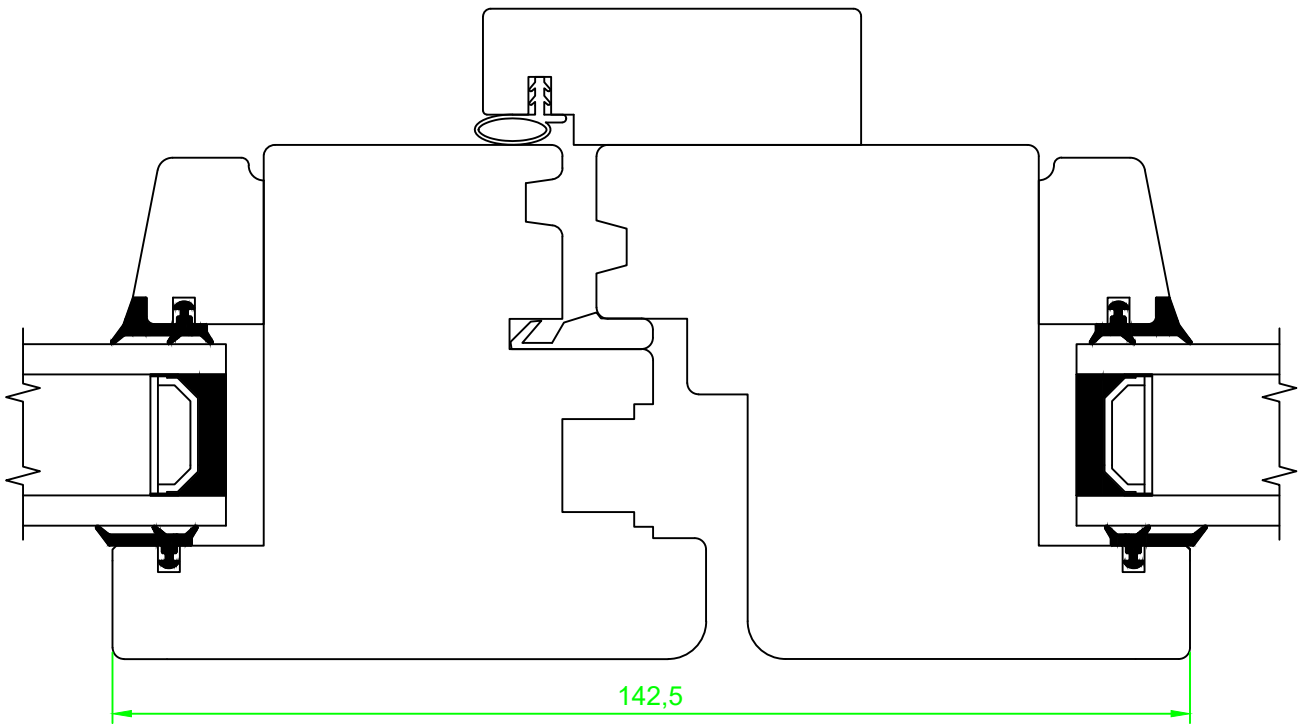

Date. 30.4.2013	Constr./draw. JA/EAO	Approved.	Scale. A4 1:1	Review nr. 4	Review date 28.02.2022
Innslående balkongdør Ramme 80 mm, glass 24mm			Section: Vertikal	 <small>Nordvestvinduet AS N-6713 ALMENNINGEN Tel: +47 57 95 25 90 firmapost@nordvestvinduet.no www.nordvestvinduet.no</small>	
			Part: Bunn		Drawing nr. BI_R80_G24_B
			Design: Trend		
Tolerance.: NS-ISO 2768-1-middels.					

Date. 21.02.2012	Constr./draw. JA/EAO	Approved.	Scale. A4 1:1	Review nr. 4	Review date 28.02.2022
Innslående balkongdør Ramme 80 mm, glass 24mm			Section: Vertikal	 <small>Nordvestvinduet AS N-6713 ALMENNINGEN Tel +47 57 85 25 80 firmapost@nordvestvinduet.no www.nordvestvinduet.no</small>	
			Part: Topp		Drawing nr. BI_R80_G24_T
Tolerance.: NS-ISO 2768-1-middels.			Design: Trend		

<i>Date.</i> 21.02.2012	<i>Constr./draw.</i> JA/EAO	<i>Approved.</i>	<i>Scale.</i> A4 1:1	<i>Review nr.</i> 4	<i>Review date</i> 28.02.2022
Innslående balkongdør Ramme 80 mm, glass 24mm			<i>Section:</i> Horisontal	 <small>Nordvestvinduet AS N-6713 ALMENNINGEN Tel: +47 57 85 25 80 firmapost@nordvestvinduet.no www.nordvestvinduet.no</small>	<i>Drawing nr.</i> BI_R80_G24_S
			<i>Part:</i> Side		
<i>Tolerance.:</i> NS-ISO 2768-1-middels.			<i>Design:</i> Trend		

<i>Date.</i> 09.02.2009	<i>Constr./draw.</i> EAO	<i>Approved.</i>	<i>Scale.</i> A4 1:1	<i>Review nr.</i> 4	<i>Review date</i> 28.02.2022
Innslående balkongdør Ramme 80 mm, glass 24mm			<i>Section:</i> Horizontal	 <small>Nordvestvinduet AS N-6713 ALMENNINGEN Tel +47 57 85 23 80 firmapost@nordvestvinduet.no www.nordvestvinduet.no</small>	<i>Drawing nr.</i> BI_R80_G24_ST
			<i>Part:</i> Stulp		
<i>Tolerance.:</i> NS-ISO 2768-1-middels.			<i>Design:</i> Trend		