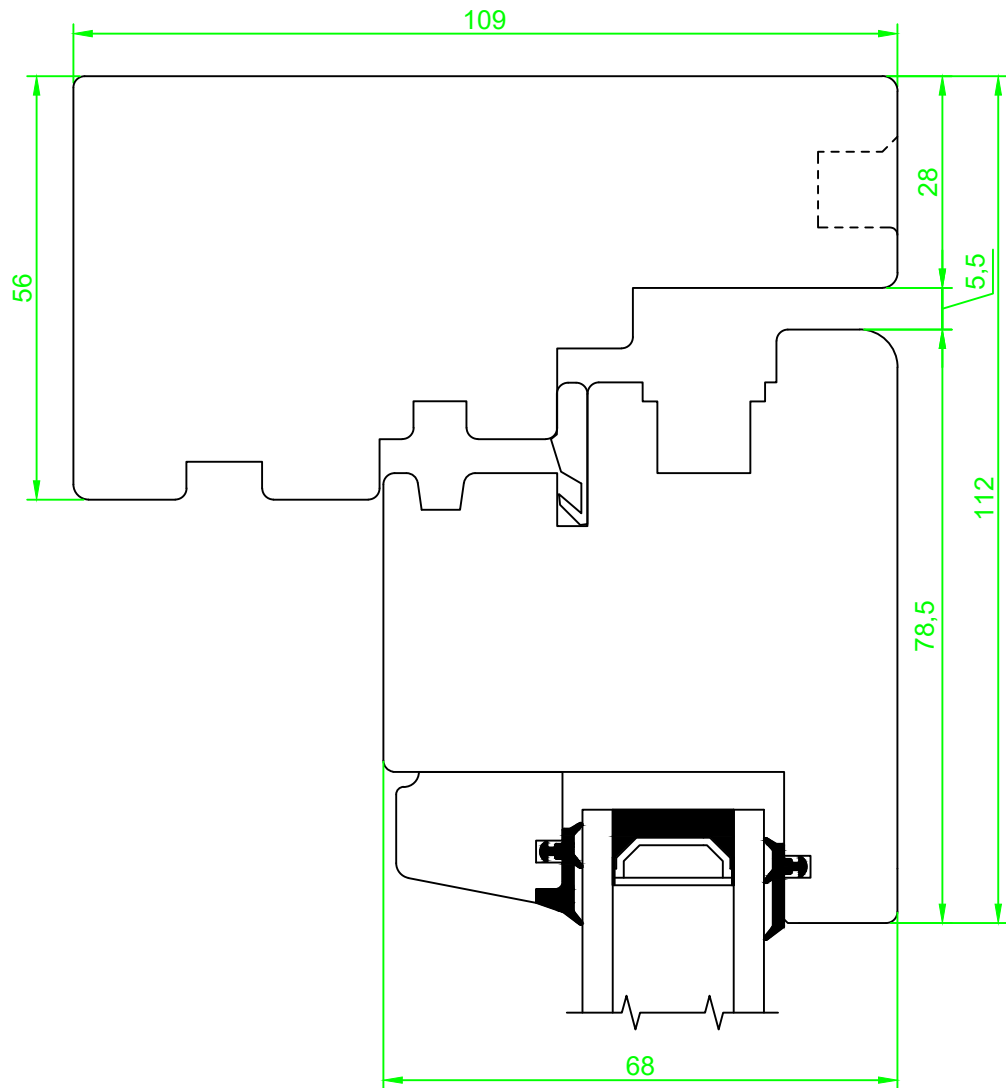

Date. 30.4.2013	Constr./draw. JA/EAO	Approved.	Scale. A4 1:1	Review nr. 4	Review date 28.02.2022
Innslående balkongdør Ramme 80 mm, glass 24mm			Section: Vertikal	 <small>Nordvestvinduet AS N-6713 ALMENNINGEN Tel: +47 57 95 25 90 firmapost@nordvestvinduet.no www.nordvestvinduet.no</small>	
			Part: Bunn		Drawing nr. BI_R80_G24_B
			Design: Trend		
Tolerance.: NS-ISO 2768-1-middels.					

Date. 21.02.2012	Constr./draw. JA/EAO	Approved.	Scale. A4 1:1	Review nr. 4	Review date 28.02.2022
Innslående balkongdør Ramme 80 mm, glass 24mm			Section: Vertikal	 <small>Nordvestvinduet AS N-6713 ALMENNINGEN Tel +47 57 85 25 80 firmapost@nordvestvinduet.no www.nordvestvinduet.no</small>	
			Part: Topp		Drawing nr. BI_R80_G24_T
Tolerance.: NS-ISO 2768-1-middels.			Design: Trend		

<i>Date.</i> 21.02.2012	<i>Constr./draw.</i> JA/EAO	<i>Approved.</i>	<i>Scale.</i> A4 1:1	<i>Review nr.</i> 4	<i>Review date</i> 28.02.2022
Innslående balkongdør Ramme 80 mm, glass 24mm			<i>Section:</i> Horisontal	 <small>Nordvestvinduet AS N-6713 ALMENNINGEN Tel: +47 57 85 25 80 firmapost@nordvestvinduet.no www.nordvestvinduet.no</small>	<i>Drawing nr.</i> BI_R80_G24_S
			<i>Part:</i> Side		
<i>Tolerance.:</i> NS-ISO 2768-1-middels.			<i>Design:</i> Trend		

<i>Date.</i> 09.02.2009	<i>Constr./draw.</i> EAO	<i>Approved.</i>	<i>Scale.</i> A4 1:1	<i>Review nr.</i> 4	<i>Review date</i> 28.02.2022
Innslående balkongdør Ramme 80 mm, glass 24mm			<i>Section:</i> Horizontal	 <small>Nordvestvinduet AS N-6713 ALMENNINGEN Tel +47 57 85 23 80 firmapost@nordvestvinduet.no www.nordvestvinduet.no</small>	<i>Drawing nr.</i> BI_R80_G24_ST
			<i>Part:</i> Stulp		
<i>Tolerance.:</i> NS-ISO 2768-1-middels.			<i>Design:</i> Trend		