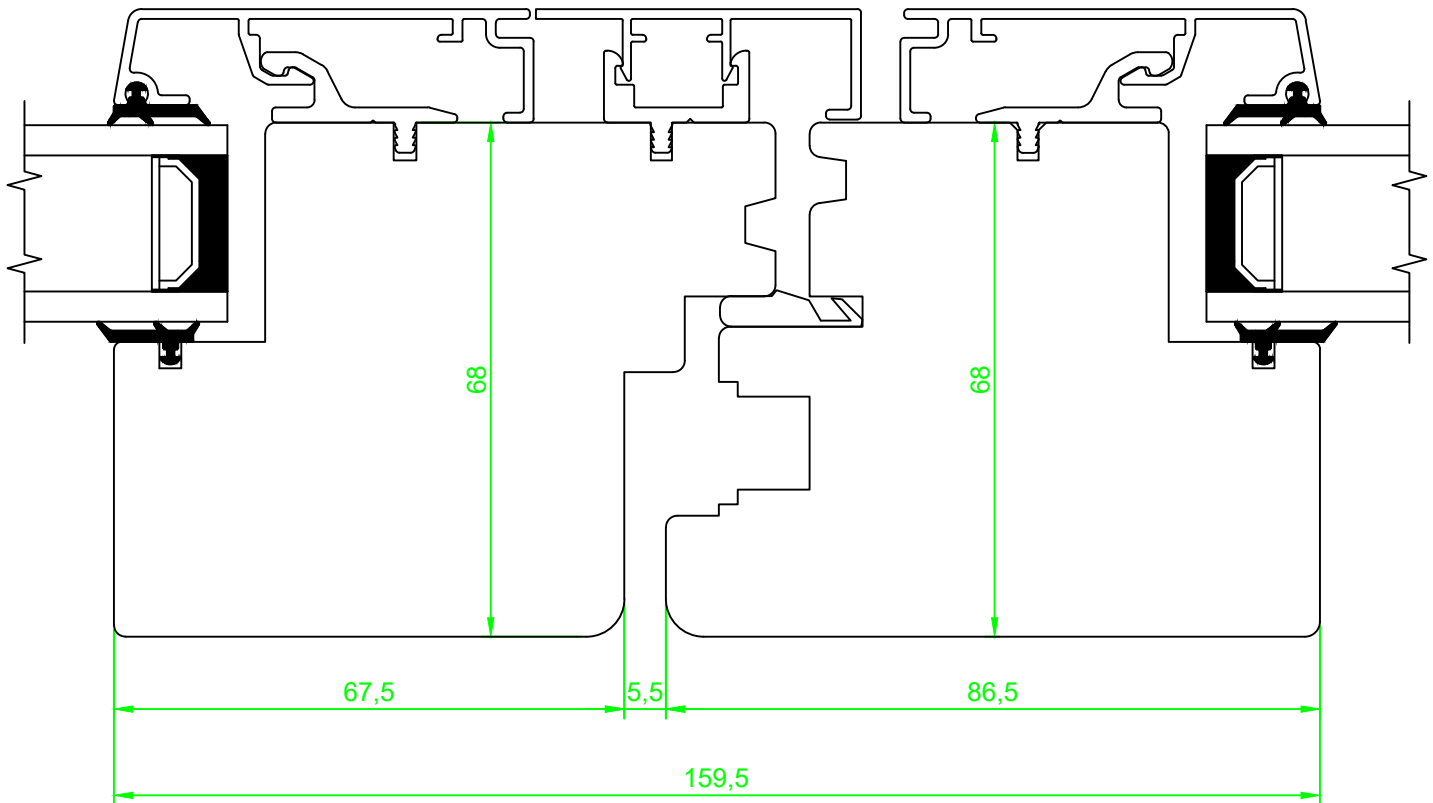

<i>Date.</i> 08.05.2015	<i>Constr./draw.</i> JA/EAO/EDB	<i>Approved.</i>	<i>Scale.</i> A4 1:1	<i>Review nr.</i> 4	<i>Review date</i> 16.01.2020
Innslående balkongdør med aluminiumsbekledning			<i>Section:</i> Horizontal	Nordvestvinduet AS N-6713 ALMENNINGEN Tel +47 57 85 25 80 firmapost@nordvestvinduet.no www.nordvestvinduet.no	<i>Drawing nr.</i> BIA_R88_G26_ST
			<i>Part:</i> Stulp		
<i>Tolerance.:</i> NS-ISO 2768-1-middels.			<i>Design:</i> Trend