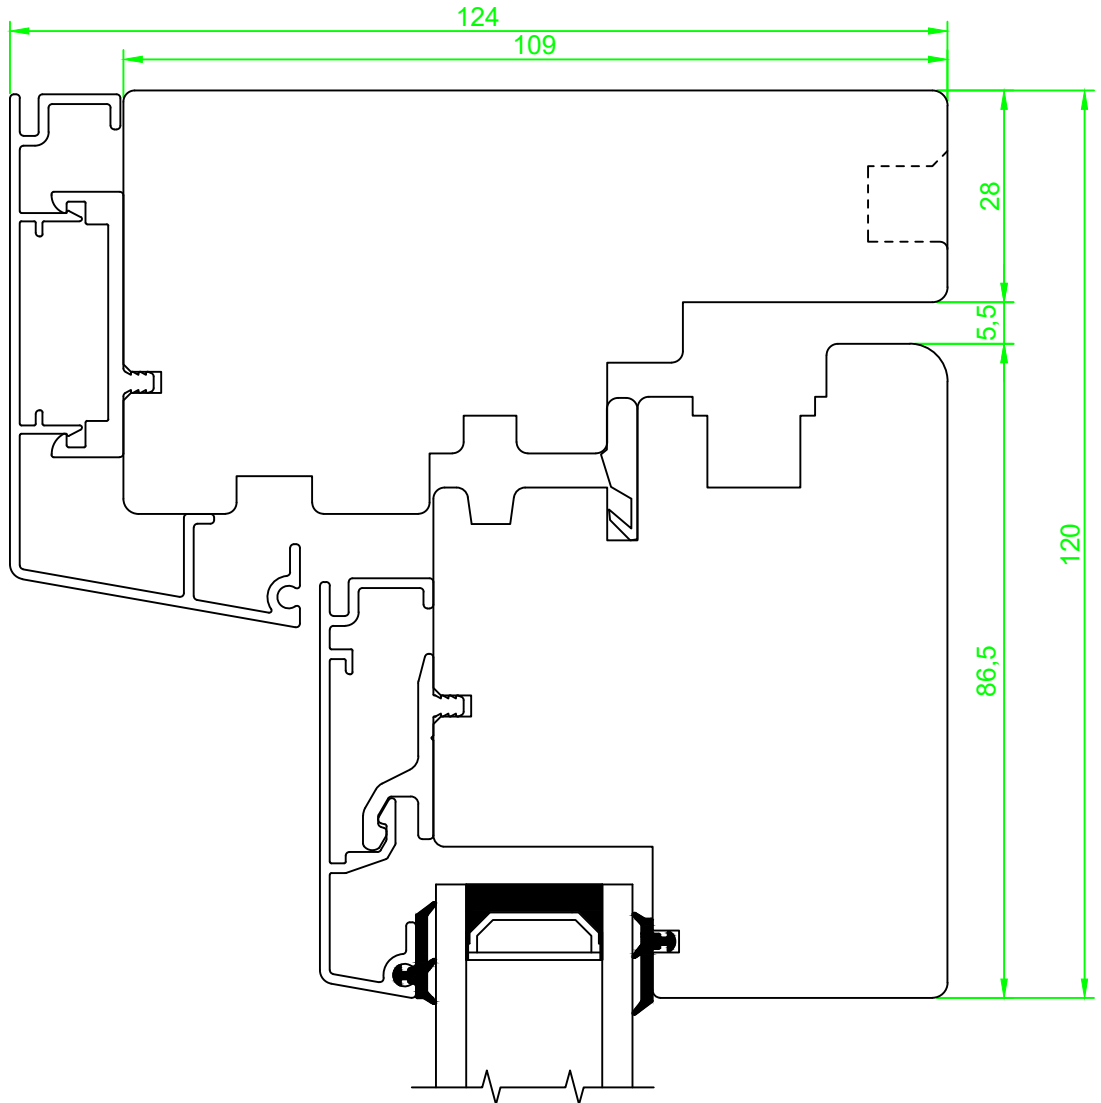

Date. 08.05.2015	Constr./draw. JA/EAO	Approved.	Scale. A4 1:1	Review nr. 5	Review date 25.02.2022
Innslående balkongdør med aluminiumsbekledning			Section: Vertikal	 Nordvestvinduet AS N-6713 ALMENNINGEN Tel: +47 57 85 25 80 firmapost@nordvestvinduet.no www.nordvestvinduet.no	Drawing nr. BIA_R88_G26_B
			Part: Bunn		
Tolerance.: NS-ISO 2768-1-middels.			Design: Trend		

<i>Date.</i> 08.05.2015	<i>Constr./draw.</i> JA/EAO/EDB	<i>Approved.</i>	<i>Scale.</i> A4 1:1	<i>Review nr.</i> 5	<i>Review date</i> 18.11.2020
Innslående balkongdør med aluminiumsbekledning			<i>Section:</i> Vertikal	 <small>Nordvestvinduet AS N-6713 ALMENNINGEN Tel +47 57 85 25 80 firmapost@nordvestvinduet.no www.nordvestvinduet.no</small>	<i>Drawing nr.</i> BIA_R88_G26_T
			<i>Part:</i> Topp		
			<i>Design:</i> Trend		
<i>Tolerance.:</i> NS-ISO 2768-1-middels.					