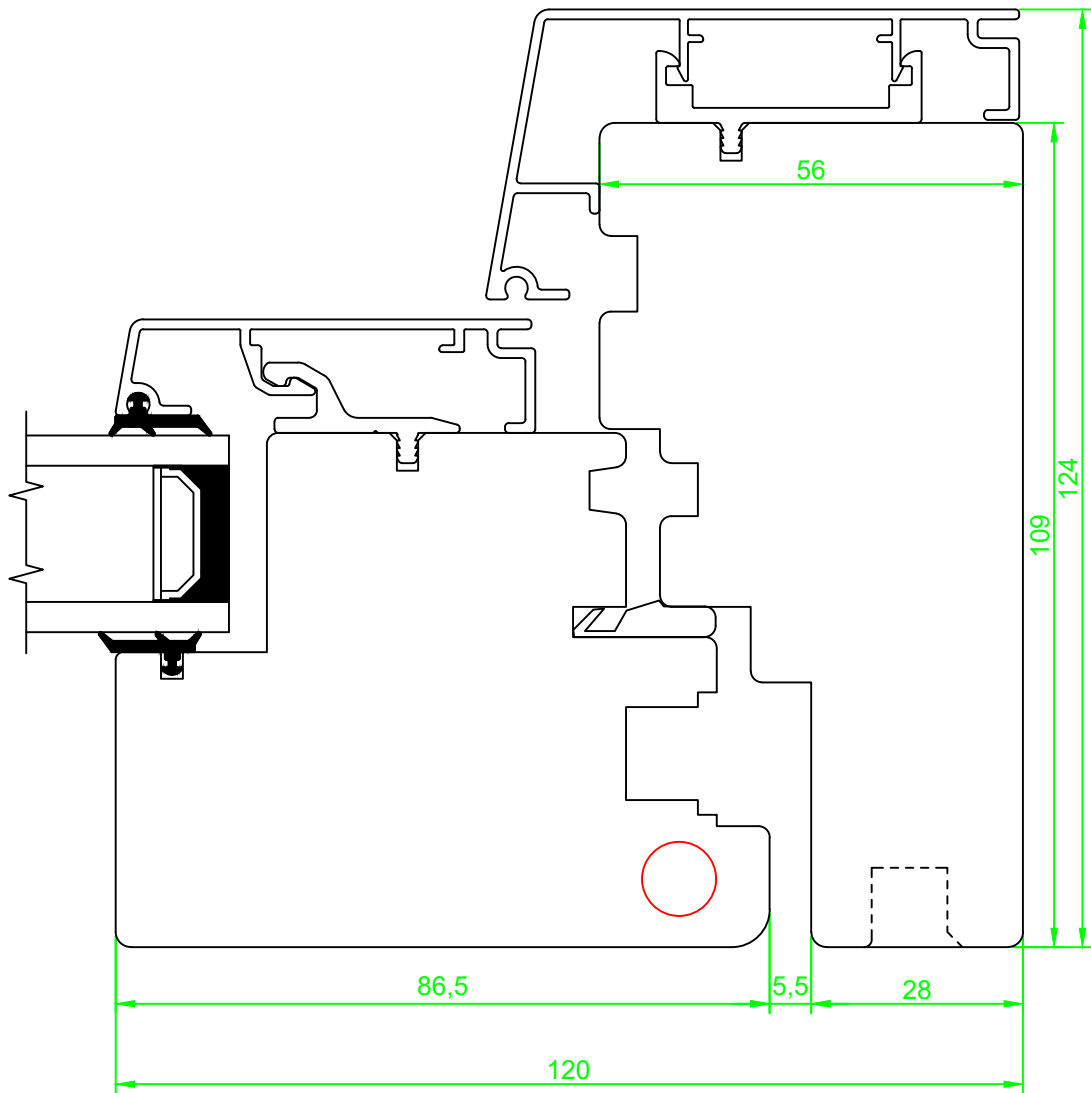

Date. 08.05.2015	Constr./draw. JA/EAO	Approved.	Scale. A4 1:1	Review nr. 5	Review date 25.02.2022
Innslående balkongdør med aluminiumsbekledning			Section: Vertikal	 Nordvestvinduet AS N-6713 ALMENNINGEN Tel: +47 57 85 25 80 firmapost@nordvestvinduet.no www.nordvestvinduet.no	Drawing nr. BIA_R88_G26_B
			Part: Bunn		
Tolerance.: NS-ISO 2768-1-middels.			Design: Trend		

<i>Date.</i> 08.05.2015	<i>Constr./draw.</i> JA/EAO/EDB	<i>Approved.</i>	<i>Scale.</i> A4 1:1	<i>Review nr.</i> 5	<i>Review date</i> 18.11.2020
Innslående balkongdør med aluminiumsbekledning			<i>Section:</i> Vertikal	 <small>Nordvestvinduet AS N-6713 ALMENNINGEN Tel +47 57 85 25 80 firmapost@nordvestvinduet.no www.nordvestvinduet.no</small>	<i>Drawing nr.</i> BIA_R88_G26_T
			<i>Part:</i> Topp		
			<i>Design:</i> Trend		
<i>Tolerance.:</i> NS-ISO 2768-1-middels.					