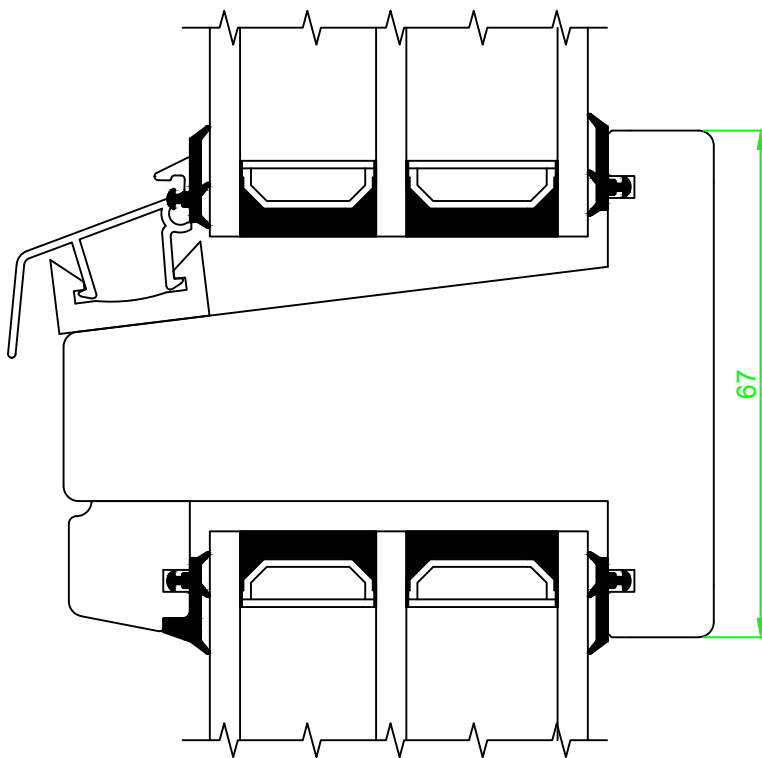

<i>Date.</i> 12.12.2016	<i>Constr./draw.</i> EAO	<i>Approved.</i>	<i>Scale.</i> A4 1:1	<i>Review nr.</i> 3	<i>Review date</i> 28.02.2022	
Gjennomgående sprosser 67mm			<i>Section:</i>	NORDEVSTVINDUET Nordvestvinduet AS N-6713 ALMIENNINGEN Tel +47 57 85 25 80 firmapost@nordvestvinduet.no www.nordvestvinduet.no		
			<i>Part:</i> Sprosse 67			<i>Drawing nr.</i> SPR67x86
			<i>Design:</i> Trend			
<i>Tolerance.:</i> NS-ISO 2768-1-middels.