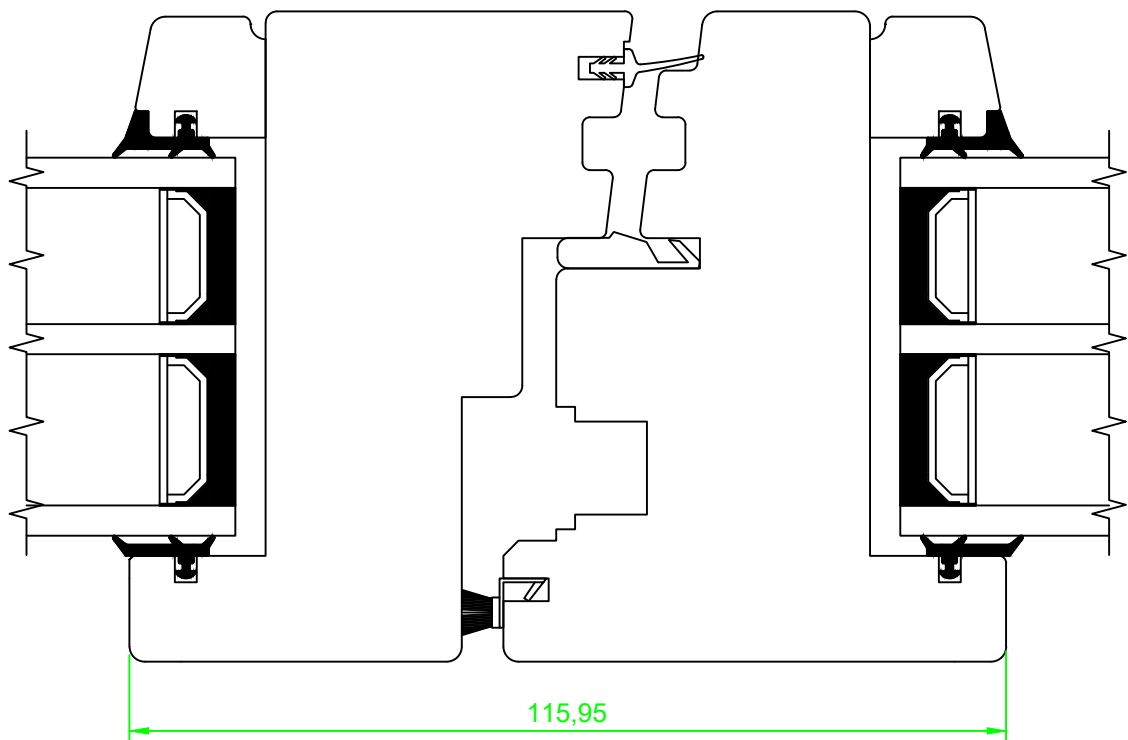

<i>Date.</i> 28.09.2016	<i>Constr./draw.</i> EAO	<i>Approved.</i>	<i>Scale.</i> A4 1:1	<i>Review nr.</i> 3	<i>Review date</i> 28.02.2022	
Innadslående balkongdør med 86mm ramme			<i>Section:</i> Horisontalsnitt	Nordvestvinduet AS N-6713 ALMENNINGEN Tel +47 57 85 25 80 firmapost@nordvestvinduet.no www.nordvestvinduet.no		
			<i>Part:</i> Stulp			<i>Drawing nr.</i> BI86_ST
<i>Tolerance.:</i> NS-ISO 2768-1-middels.			<i>Design:</i> Trend