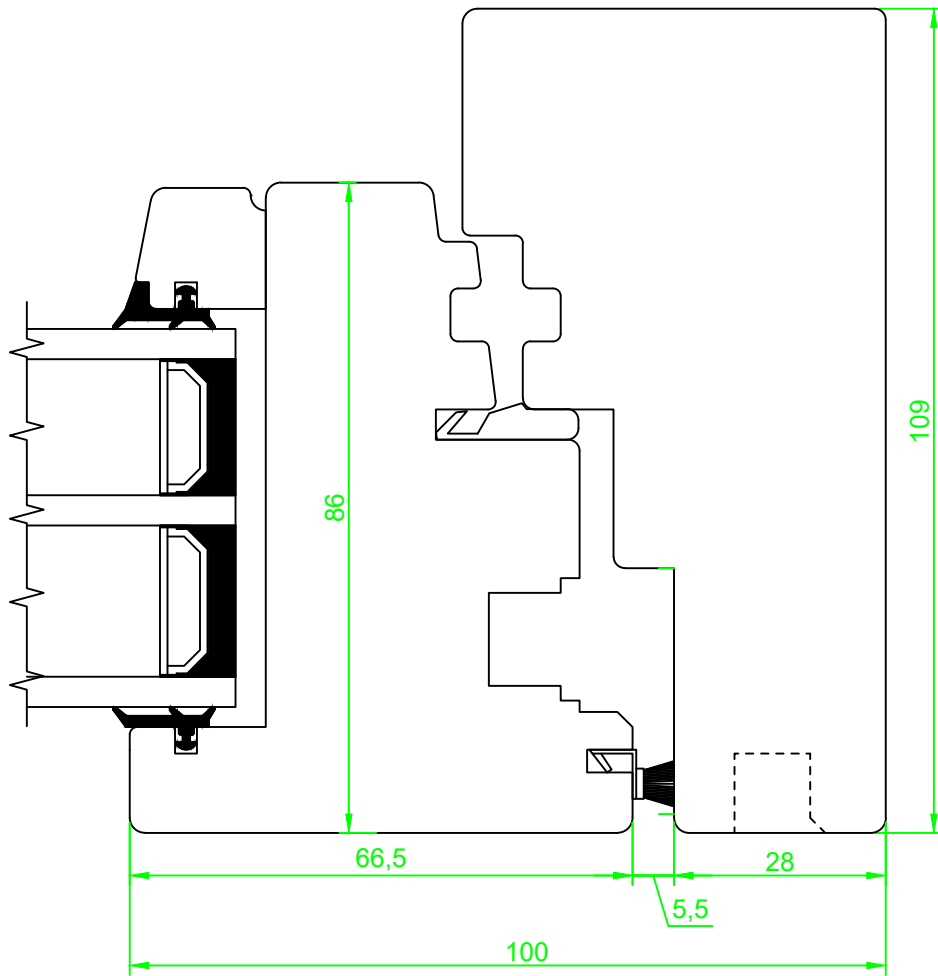

Date. 03.10.2016	Constr./draw. EAO	Approved.	Scale. A4 1:1	Review nr. 3	Review date 28.02.2022
Innadslående balkongdør med 86mm ramme			Section: Vertikalsnitt		<small>Nordvestvinduet AS N-6713 ALMENNINGEN Tel +47 57 85 25 80 firmapost@nordvestvinduet.no www.nordvestvinduet.no</small>
			Part: Bunn		
			Tolerance.: NS-ISO 2768-1-middels.	Design: Trend	

<i>Date.</i> 28.09.2016	<i>Constr./draw.</i> EAO	<i>Approved.</i>	<i>Scale.</i> A4 1:1	<i>Review nr.</i> 3	<i>Review date</i> 28.02.2022
Innadslående balkongdør med 86mm ramme			<i>Section:</i> Vertikalsnitt		<small>Nordvestvinduet AS N-6713 ALMENNINGEN Tel +47 57 85 25 80 firmapost@nordvestvinduet.no www.nordvestvinduet.no</small>
			<i>Part:</i> Bunn		
			<i>Tolerance.:</i> NS-ISO 2768-1-middels.		

<i>Date.</i> 28.09.2016	<i>Constr./draw.</i> EAO	<i>Approved.</i>	<i>Scale.</i> A4 1:1	<i>Review nr.</i> 3	<i>Review date</i> 28.02.2022
Innadslående balkongdør med 86mm ramme			<i>Section:</i> Horizontalsnitt	 <small>Nordvestvinduet AS N-6713 ALMENNINGEN Tel +47 57 85 25 80 firmapost@nordvestvinduet.no www.nordvestvinduet.no</small>	<i>Drawing nr.</i> BI86_S
			<i>Part:</i> Side		
<i>Tolerance.:</i> NS-ISO 2768-1-middels.			<i>Design:</i> Trend		

<i>Date.</i> 12.12.2016	<i>Constr./draw.</i> EAO	<i>Approved.</i>	<i>Scale.</i> A4 1:1	<i>Review nr.</i> 3	<i>Review date</i> 28.02.2022
Gjennomgående sprosser 54mm			<i>Section:</i>	 <small>Nordvestvinduet AS N-6713 ALMENNINGEN Tel: +47 57 85 25 80 firmapost@nordvestvinduet.no www.nordvestvinduet.no</small>	
			<i>Part:</i> Sprosse 54		
<i>Tolerance.:</i> NS-ISO 2768-1-middels.			<i>Design:</i> Trend		