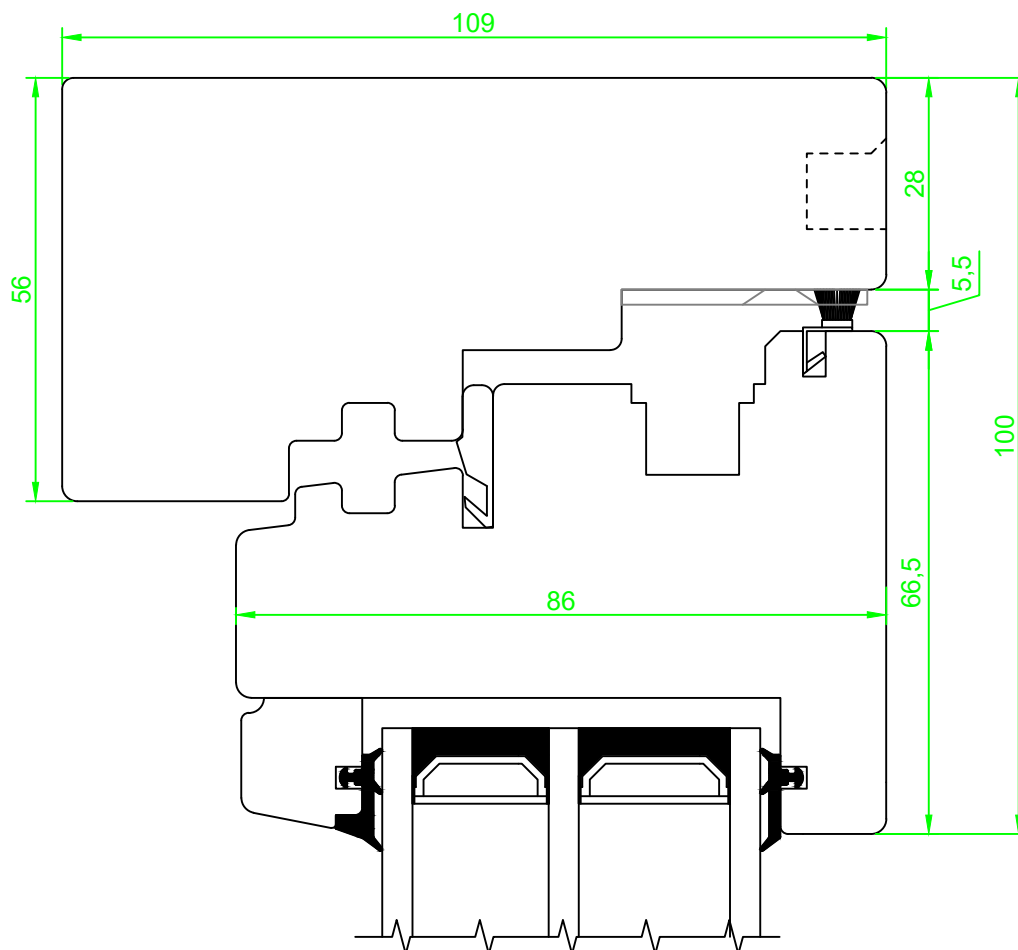

Date. 03.10.2016	Constr./draw. EAO	Approved.	Scale. A4 1:1	Review nr. 3	Review date 28.02.2022
Innadslående balkongdør med 86mm ramme			Section: Vertikalsnitt		<small>Nordvestvinduet AS N-6713 ALMENNINGEN Tel +47 57 85 25 80 firmapost@nordvestvinduet.no www.nordvestvinduet.no</small>
			Part: Bunn		
			Tolerance.: NS-ISO 2768-1-middels.	Design: Trend	

<i>Date.</i> 28.09.2016	<i>Constr./draw.</i> EAO	<i>Approved.</i>	<i>Scale.</i> A4 1:1	<i>Review nr.</i> 3	<i>Review date</i> 28.02.2022
Innadslående balkongdør med 86mm ramme			<i>Section:</i> Horizontalsnitt	 <small>Nordvestvinduet AS N-6713 ALMENNINGEN Tel +47 57 85 25 80 firmapost@nordvestvinduet.no www.nordvestvinduet.no</small>	<i>Drawing nr.</i> BI86_S
			<i>Part:</i> Side		
<i>Tolerance.:</i> NS-ISO 2768-1-middels.			<i>Design:</i> Trend		

<i>Date.</i> 12.12.2016	<i>Constr./draw.</i> EAO	<i>Approved.</i>	<i>Scale.</i> A4 1:1	<i>Review nr.</i> 3	<i>Review date</i> 28.02.2022
Gjennomgående sprosser 54mm			<i>Section:</i>	 <small>Nordvestvinduet AS N-6713 ALMENNINGEN Tel: +47 57 85 25 80 firmapost@nordvestvinduet.no www.nordvestvinduet.no</small>	
			<i>Part:</i> Sprosse 54		
<i>Tolerance.:</i> NS-ISO 2768-1-middels.			<i>Design:</i> Trend		

<i>Date.</i> 12.12.2016	<i>Constr./draw.</i> EAO	<i>Approved.</i>	<i>Scale.</i> A4 1:1	<i>Review nr.</i> 3	<i>Review date</i> 28.02.2022	
Gjennomgående sprosser 67mm			<i>Section:</i>	 NORDEVSTVINDUET <small>Nordvestvinduet AS          N-6713 ALMIENNINGEN          Tel +47 57 85 25 80          firmapost@nordvestvinduet.no          www.nordvestvinduet.no</small>		
			<i>Part:</i> Sprosse 67			<i>Drawing nr.</i> SPR67x86
			<i>Design:</i> Trend			
<i>Tolerance.:</i> NS-ISO 2768-1-middels.						