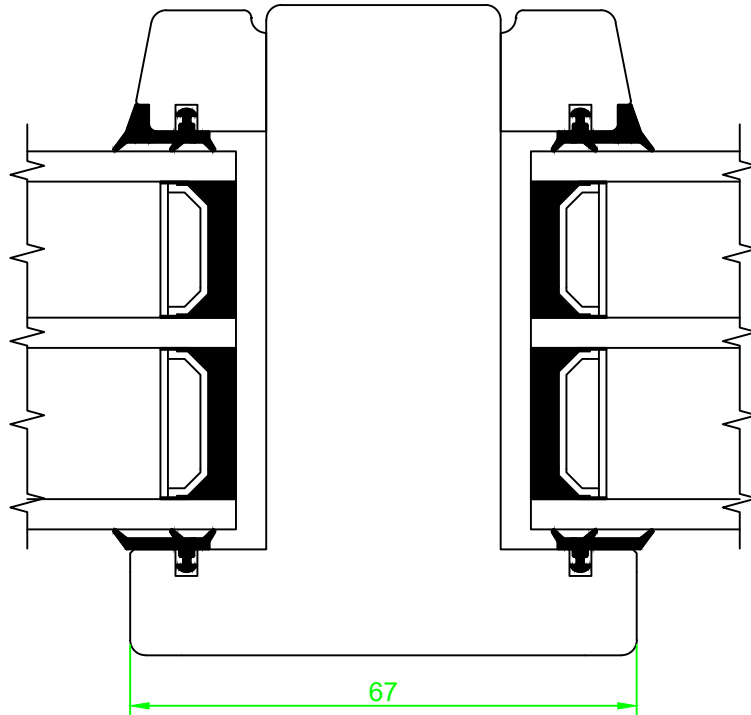

<i>Date.</i> 28.09.2016	<i>Constr./draw.</i> EAO	<i>Approved.</i>	<i>Scale.</i> A4 1:1	<i>Review nr.</i> 3	<i>Review date</i> 28.02.2022
Innadslående balkongdør med 86mm ramme			<i>Section:</i> Vertikalsnitt		<small>Nordvestvinduet AS N-6713 ALMENNINGEN Tel +47 57 85 25 80 firmapost@nordvestvinduet.no www.nordvestvinduet.no</small>
			<i>Part:</i> Bunn		
			<i>Tolerance.:</i> NS-ISO 2768-1-middels.		

<i>Date.</i> 28.09.2016	<i>Constr./draw.</i> EAO	<i>Approved.</i>	<i>Scale.</i> A4 1:1	<i>Review nr.</i> 3	<i>Review date</i> 28.02.2022
Innadslående balkongdør med 86mm ramme			<i>Section:</i> Horizontalsnitt	 <small>Nordvestvinduet AS N-6713 ALMENNINGEN Tel +47 57 85 25 80 firmapost@nordvestvinduet.no www.nordvestvinduet.no</small>	<i>Drawing nr.</i> BI86_S
			<i>Part:</i> Side		
<i>Tolerance.:</i> NS-ISO 2768-1-middels.			<i>Design:</i> Trend		

<i>Date.</i> 12.12.2016	<i>Constr./draw.</i> EAO	<i>Approved.</i>	<i>Scale.</i> A4 1:1	<i>Review nr.</i> 3	<i>Review date</i> 28.02.2022
Gjennomgående sprosser 54mm			<i>Section:</i>	 <small>Nordvestvinduet AS N-6713 ALMENNINGEN Tel: +47 57 85 25 80 firmapost@nordvestvinduet.no www.nordvestvinduet.no</small>	
			<i>Part:</i> Sprosse 54		
<i>Tolerance.:</i> NS-ISO 2768-1-middels.			<i>Design:</i> Trend		