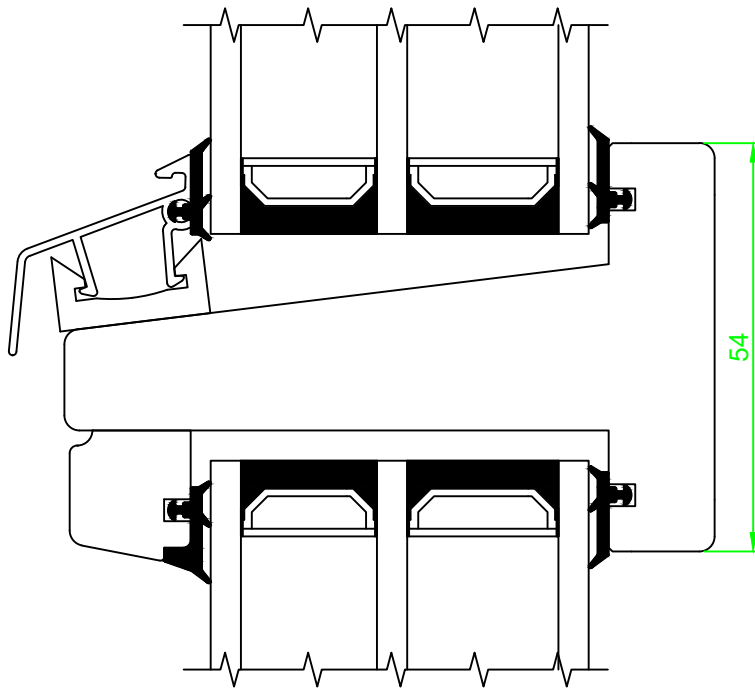

<i>Date.</i> 12.12.2016	<i>Constr./draw.</i> EAO	<i>Approved.</i>	<i>Scale.</i> A4 1:1	<i>Review nr.</i> 3	<i>Review date</i> 28.02.2022	
Gjennomgående sprosser 54mm			<i>Section:</i>	Nordvestvinduet AS N-6713 ALMENNINGEN Tel: +47 57 85 25 80 firmapost@nordvestvinduet.no www.nordvestvinduet.no		
			<i>Part:</i> Sprosse 54			<i>Drawing nr.</i> SPR54x86
<i>Tolerance.:</i> NS-ISO 2768-1-middels.			<i>Design:</i> Trend