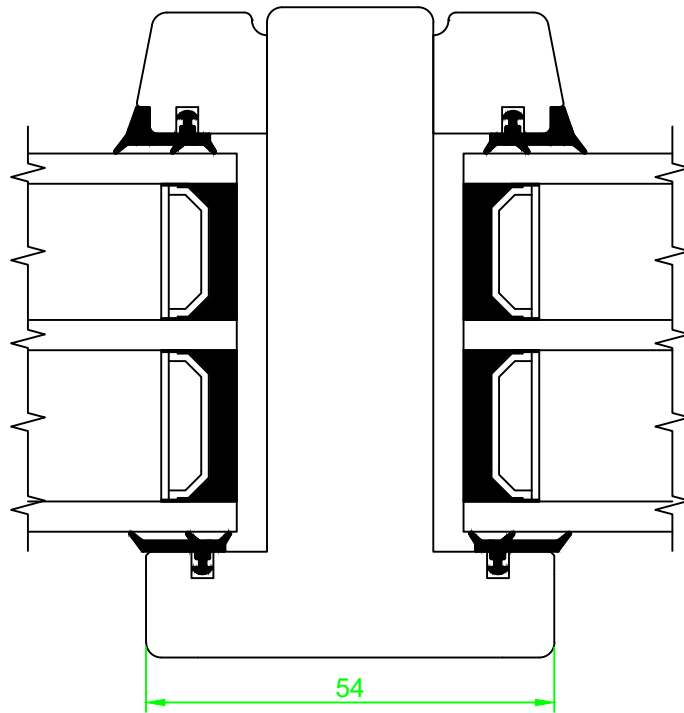

Date. 03.10.2016	Constr./draw. EAO	Approved.	Scale. A4 1:1	Review nr. 3	Review date 28.02.2022
Innadslående balkongdør med 86mm ramme			Section: Vertikalsnitt		<small>Nordvestvinduet AS N-6713 ALMENNINGEN Tel +47 57 85 25 80 firmapost@nordvestvinduet.no www.nordvestvinduet.no</small>
			Part: Bunn		
			Tolerance.: NS-ISO 2768-1-middels.	Design: Trend	

<i>Date.</i> 28.09.2016	<i>Constr./draw.</i> EAO	<i>Approved.</i>	<i>Scale.</i> A4 1:1	<i>Review nr.</i> 3	<i>Review date</i> 28.02.2022
Innadslående balkongdør med 86mm ramme			<i>Section:</i> Vertikalsnitt		<small>Nordvestvinduet AS N-6713 ALMENNINGEN Tel +47 57 85 25 80 firmapost@nordvestvinduet.no www.nordvestvinduet.no</small>
			<i>Part:</i> Bunn		
			<i>Tolerance.:</i> NS-ISO 2768-1-middels.		

<i>Date.</i> 28.09.2016	<i>Constr./draw.</i> EAO	<i>Approved.</i>	<i>Scale.</i> A4 1:1	<i>Review nr.</i> 3	<i>Review date</i> 28.02.2022
Innadslående balkongdør med 86mm ramme			<i>Section:</i> Horizontalsnitt	 <small>Nordvestvinduet AS N-6713 ALMENNINGEN Tel +47 57 85 25 80 firmapost@nordvestvinduet.no www.nordvestvinduet.no</small>	<i>Drawing nr.</i> BI86_S
			<i>Part:</i> Side		
<i>Tolerance.:</i> NS-ISO 2768-1-middels.			<i>Design:</i> Trend		

<i>Date.</i> 12.12.2016	<i>Constr./draw.</i> EAO	<i>Approved.</i>	<i>Scale.</i> A4 1:1	<i>Review nr.</i> 3	<i>Review date</i> 28.02.2022
Gjennomgående sprosser 54mm			<i>Section:</i>	 <small>Nordvestvinduet AS N-6713 ALMENNINGEN Tel: +47 57 85 25 80 firmapost@nordvestvinduet.no www.nordvestvinduet.no</small>	
			<i>Part:</i> Sprosse 54		
<i>Tolerance.:</i> NS-ISO 2768-1-middels.			<i>Design:</i> Trend		