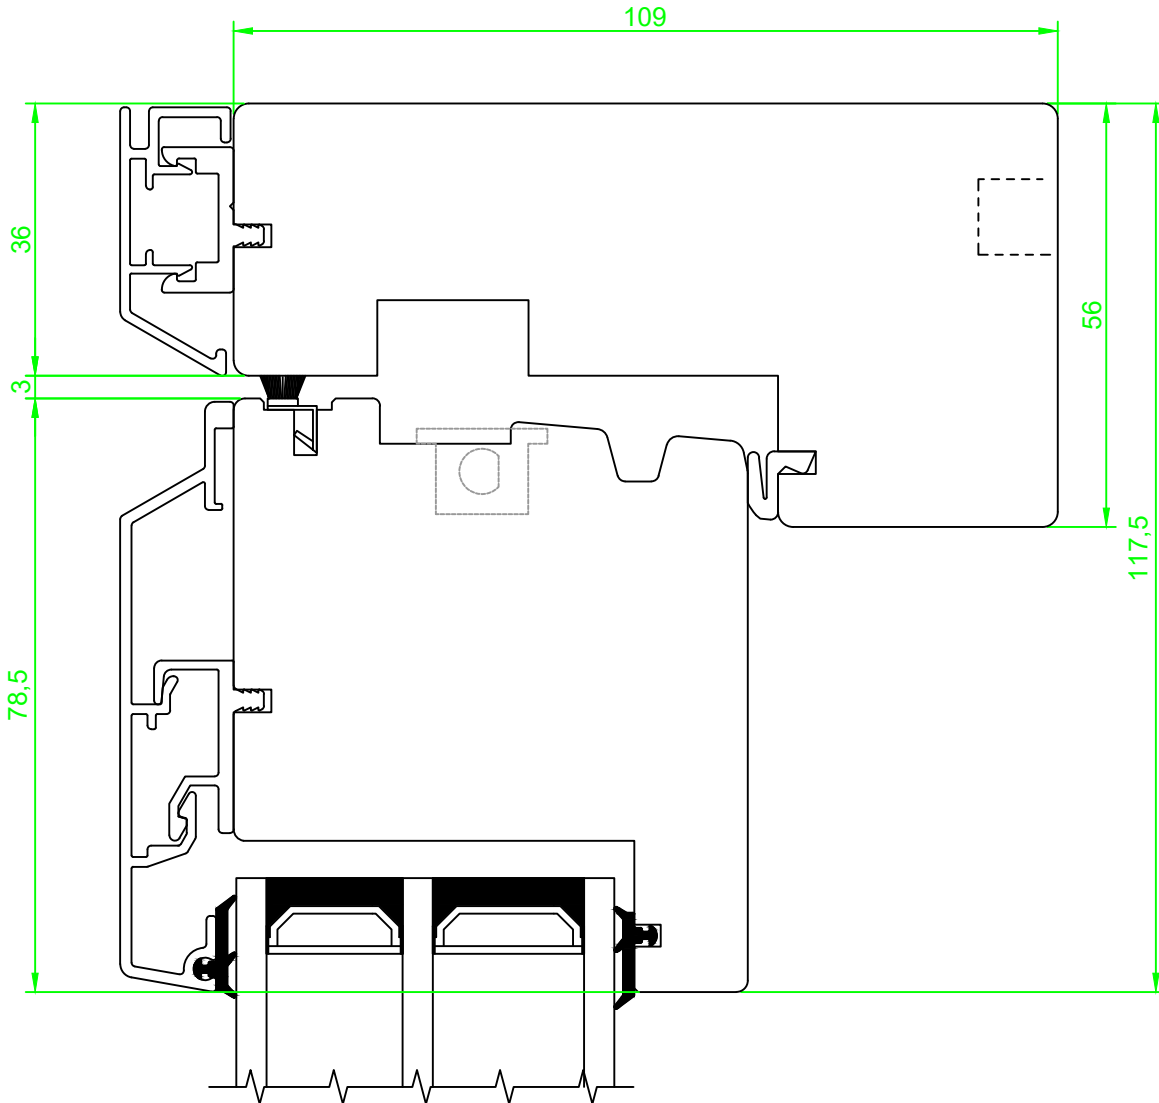

Date. 16.06.2020	Constr./draw. EAO	Approved.	Scale. A4 1:1	Review nr. 1	Review date 16.06.2020
Sidehengslet utadslående balkongdør med 25mm HC terskel 25x109 mm karm, 80x68 mm ramme Tolerance.: NS-ISO 2768-1-middels.			Section: Vertikalsnitt	 Nordvestvinduet AS N-6713 ALMENNINGEN Tel +47 57 85 25 80 firmapost@nordvestvinduet.no www.nordvestvinduet.no	Drawing nr. BDU_R80_G50_HC
			Part: Bunn, HC		

Date. 16.06.2020	Constr./draw. EAO	Approved.	Scale. A4 1:1	Review nr. 2	Review date 01.03.2022
Sidehengslet utadslående balkongdør			Section: Vertikalsnitt	 <small>Nordvestvinduet AS N-8713 ALMENNINGEN Tlf: +47 57 85 25 80 firmapost@nordvestvinduet.no www.nordvestvinduet.no</small>	
			Part: Bunn, Hardved		Drawing nr. BDUA_R80_G50_B
56x109 mm karm, 80x68 mm ramme			Design: Trend		
Tolerance.: NS-ISO 2768-1-middels.					

Date. 16.06.2020	Constr./draw. EAO	Approved.	Scale. A4 1:1	Review nr. 1	Review date 16.06.2020
Sidehengslet utadslående balkongdør			Section: Vertikalsnitt		<small>Nordvestvinduet AS N-6713 ALMENNINGEN Tel: +47 57 85 25 80 firmapost@nordvestvinduet.no www.nordvestvinduet.no</small>
			Part: Topp		
56x109mm karm, 80x68mm ramme			Design: Trend		
Tolerance.: NS-ISO 2768-1-middels.					

Date. 16.06.2020	Constr./draw. EAO	Approved.	Scale. A4 1:1	Review nr. 1	Review date 16.06.2020
Sidehengslet utadslående balkongdør			Section: Horizontalsnitt		<small>Nordvestvinduet AS N-6713 ALMENNINGEN Tel +47 57 85 25 80 firmapost@nordvestvinduet.no www.nordvestvinduet.no</small>
			Part: Hengsleside		
56x109 mm karm, 80x68 mm ramme			Design: Trend		
Tolerance.: NS-ISO 2768-1-middels.					