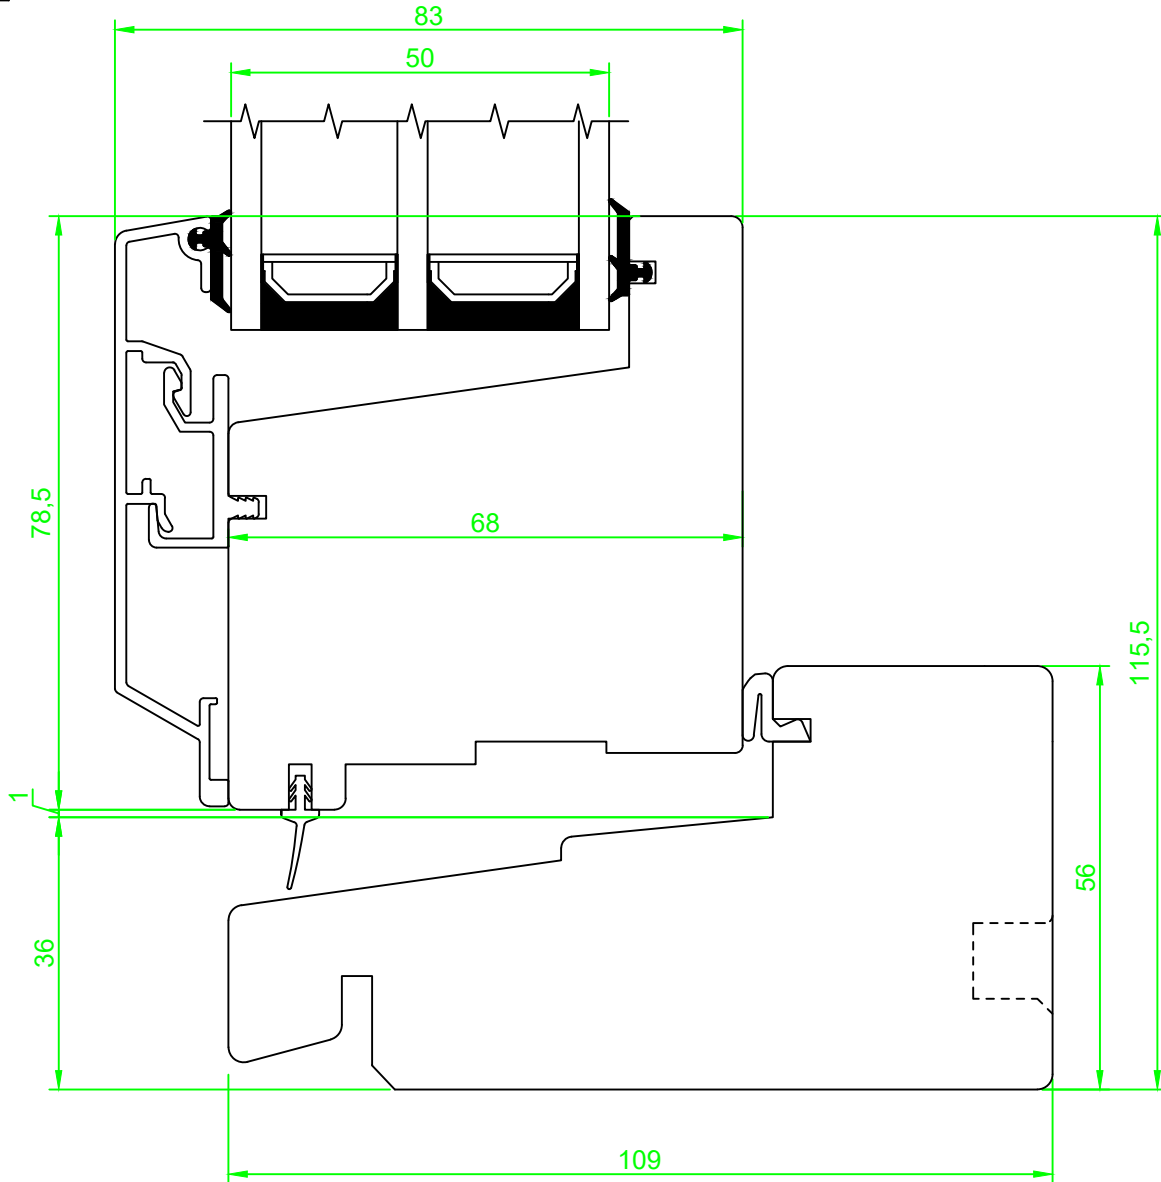

Date. 16.06.2020	Constr./draw. EAO	Approved.	Scale. A4 1:1	Review nr. 1	Review date 16.06.2020
Sidehengslet utadslående balkongdør med 25mm HC terskel 25x109 mm karm, 80x68 mm ramme Tolerance.: NS-ISO 2768-1-middels.			Section: Vertikalsnitt	 Nordvestvinduet AS N-6713 ALMENNINGEN Tel +47 57 85 25 80 firmapost@nordvestvinduet.no www.nordvestvinduet.no	Drawing nr. BDU_R80_G50_HC
			Part: Bunn, HC		

Date. 16.06.2020	Constr./draw. EAO	Approved.	Scale. A4 1:1	Review nr. 1	Review date 16.06.2020
Sidehengslet utadslående balkongdør			Section: Vertikalsnitt		<small>Nordvestvinduet AS N-6713 ALMENNINGEN Tel: +47 57 85 25 80 firmapost@nordvestvinduet.no www.nordvestvinduet.no</small>
			Part: Topp		
56x109mm karm, 80x68mm ramme			Design: Trend		
Tolerance.: NS-ISO 2768-1-middels.					

Date. 16.06.2020	Constr./draw. EAO	Approved.	Scale. A4 1:1	Review nr. 1	Review date 16.06.2020
Sidehengslet utadslående balkongdør			Section: Horizontalsnitt		<small>Nordvestvinduet AS N-6713 ALMENNINGEN Tel +47 57 85 25 80 firmapost@nordvestvinduet.no www.nordvestvinduet.no</small>
			Part: Hengsleside		
56x109 mm karm, 80x68 mm ramme			Design: Trend		
Tolerance.: NS-ISO 2768-1-middels.					

Date. 09.10.2020	Constr./draw. EAO	Approved.	Scale. A4 1:1	Review nr. 2	Review date 26.01.2021
Sidehengslet utadslående balkongdør			Section: Horizontalsnitt	 Nordvestvinduet AS N-6713 ALMENNINGEN Tel +47 57 85 25 80 firmapost@nordvestvinduet.no www.nordvestvinduet.no	
			Part: Stulp		
56x109 mm karm, 80x68 mm ramme			Design: Trend		
Tolerance.: NS-ISO 2768-1-middels.					