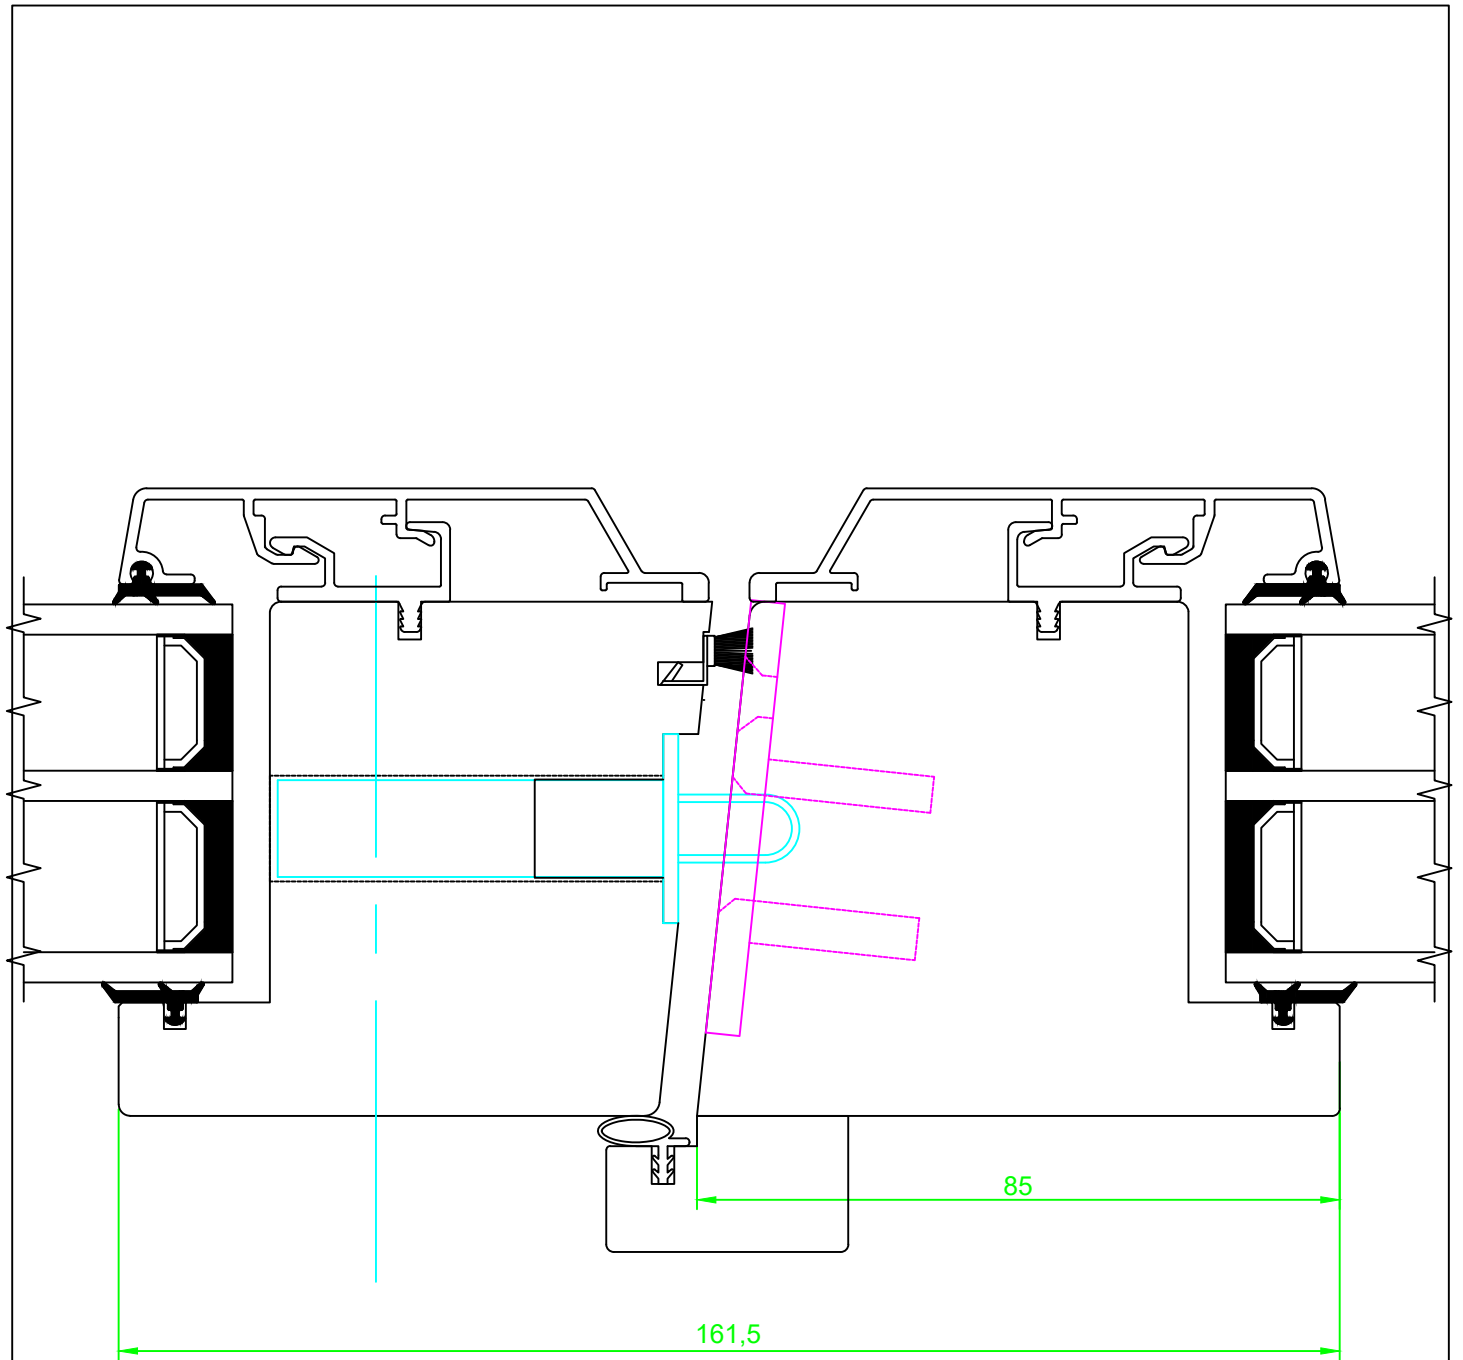

Date. 16.06.2020	Constr./draw. EAO	Approved.	Scale. A4 1:1	Review nr. 1	Review date 16.06.2020
Sidehengslet utadslående balkongdør med 25mm HC terskel 25x109 mm karm, 80x68 mm ramme Tolerance.: NS-ISO 2768-1-middels.			Section: Vertikalsnitt	 Nordvestvinduet AS N-6713 ALMENNINGEN Tel +47 57 85 25 80 firmapost@nordvestvinduet.no www.nordvestvinduet.no	Drawing nr. BDU_R80_G50_HC
			Part: Bunn, HC		

Date. 16.06.2020	Constr./draw. EAO	Approved.	Scale. A4 1:1	Review nr. 1	Review date 16.06.2020
Sidehengslet utadslående balkongdør			Section: Vertikalsnitt		<small>Nordvestvinduet AS N-6713 ALMENNINGEN Tel: +47 57 85 25 80 firmapost@nordvestvinduet.no www.nordvestvinduet.no</small>
			Part: Topp		
56x109mm karm, 80x68mm ramme			Design: Trend		
Tolerance.: NS-ISO 2768-1-middels.					

Date. 16.06.2020	Constr./draw. EAO	Approved.	Scale. A4 1:1	Review nr. 1	Review date 16.06.2020
Sidehengslet utadslående balkongdør			Section: Horizontalsnitt		<small>Nordvestvinduet AS N-6713 ALMENNINGEN Tel +47 57 85 25 80 firmapost@nordvestvinduet.no www.nordvestvinduet.no</small>
			Part: Hengsleside		
56x109 mm karm, 80x68 mm ramme			Design: Trend		
Tolerance.: NS-ISO 2768-1-middels.					

Date. 09.10.2020	Constr./draw. EAO	Approved.	Scale. A4 1:1	Review nr. 2	Review date 26.01.2021
Sidehengslet utadslående balkongdør			Section: Horizontalsnitt	 Nordvestvinduet AS N-6713 ALMENNINGEN Tel +47 57 85 25 80 firmapost@nordvestvinduet.no www.nordvestvinduet.no	
			Part: Stulp		
56x109 mm karm, 80x68 mm ramme			Design: Trend		
Tolerance.: NS-ISO 2768-1-middels.					