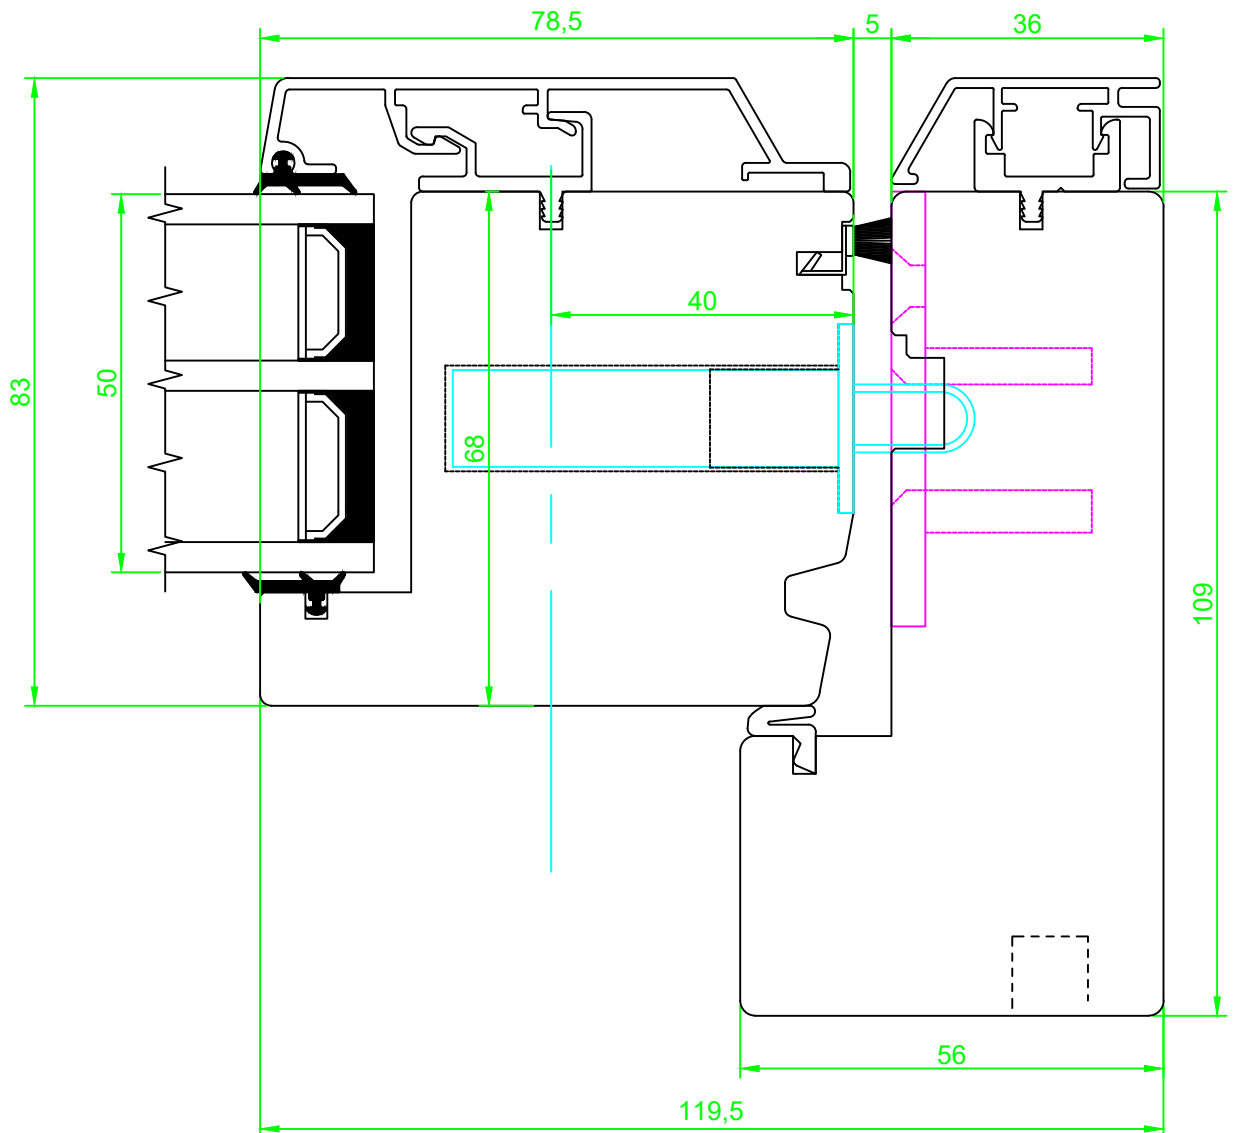

Date. 16.06.2020	Constr./draw. EAO	Approved.	Scale. A4 1:1	Review nr. 1	Review date 16.06.2020
Sidehengslet utadslående balkongdør med 25mm HC terskel 25x109 mm karm, 80x68 mm ramme Tolerance.: NS-ISO 2768-1-middels.			Section: Vertikalsnitt	 Nordvestvinduet AS N-6713 ALMENNINGEN Tel +47 57 85 25 80 firmapost@nordvestvinduet.no www.nordvestvinduet.no	Drawing nr. BDU_R80_G50_HC
			Part: Bunn, HC		

Date. 16.06.2020	Constr./draw. EAO	Approved.	Scale. A4 1:1	Review nr. 2	Review date 01.03.2022
Sidehengslet utadslående balkongdør			Section: Vertikalsnitt	 <small>Nordvestvinduet AS N-8713 ALMENNINGEN Tlf: +47 57 85 25 80 firmapost@nordvestvinduet.no www.nordvestvinduet.no</small>	
			Part: Bunn, Hardved		Drawing nr. BDUA_R80_G50_B
56x109 mm karm, 80x68 mm ramme			Design: Trend		
Tolerance.: NS-ISO 2768-1-middels.					

Date. 16.06.2020	Constr./draw. EAO	Approved.	Scale. A4 1:1	Review nr. 1	Review date 16.06.2020
Sidehengslet utadslående balkongdør			Section: Vertikalsnitt		<small>Nordvestvinduet AS N-6713 ALMENNINGEN Tel: +47 57 85 25 80 firmapost@nordvestvinduet.no www.nordvestvinduet.no</small>
			Part: Topp		
56x109mm karm, 80x68mm ramme			Design: Trend		
Tolerance.: NS-ISO 2768-1-middels.					

Date. 16.06.2020	Constr./draw. EAO	Approved.	Scale. A4 1:1	Review nr. 1	Review date 16.06.2020
Sidehengslet utadslående balkongdør			Section: Horizontalsnitt		<small>Nordvestvinduet AS N-6713 ALMENNINGEN Tel +47 57 85 25 80 firmapost@nordvestvinduet.no www.nordvestvinduet.no</small>
			Part: Hengsleside		
56x109 mm karm, 80x68 mm ramme			Design: Trend		
Tolerance.: NS-ISO 2768-1-middels.					