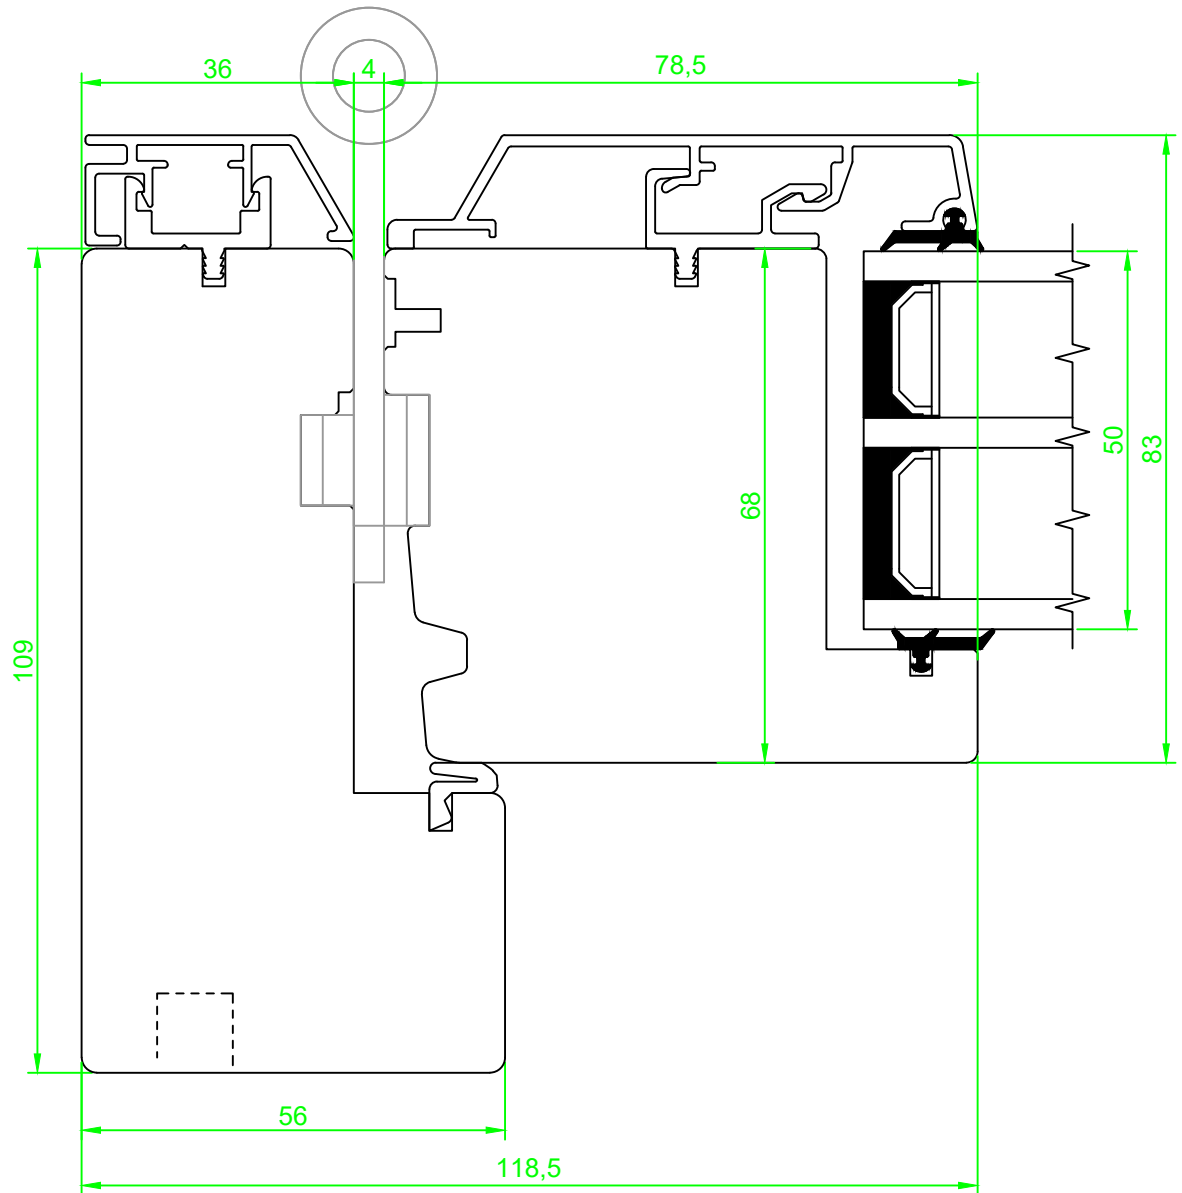

Date. 16.06.2020	Constr./draw. EAO	Approved.	Scale. A4 1:1	Review nr. 1	Review date 16.06.2020
Sidehengslet utadslående balkongdør med 25mm HC terskel 25x109 mm karm, 80x68 mm ramme Tolerance.: NS-ISO 2768-1-middels.			Section: Vertikalsnitt	 Nordvestvinduet AS N-6713 ALMENNINGEN Tel +47 57 85 25 80 firmapost@nordvestvinduet.no www.nordvestvinduet.no	Drawing nr. BDU_R80_G50_HC
			Part: Bunn, HC		

Date. 16.06.2020	Constr./draw. EAO	Approved.	Scale. A4 1:1	Review nr. 2	Review date 01.03.2022
Sidehengslet utadslående balkongdør			Section: Vertikalsnitt	 <small>Nordvestvinduet AS N-8713 ALMENNINGEN Tlf: +47 57 85 25 80 firmapost@nordvestvinduet.no www.nordvestvinduet.no</small>	
			Part: Bunn, Hardved		Drawing nr. BDUA_R80_G50_B
56x109 mm karm, 80x68 mm ramme			Design: Trend		
Tolerance.: NS-ISO 2768-1-middels.					

Date. 16.06.2020	Constr./draw. EAO	Approved.	Scale. A4 1:1	Review nr. 1	Review date 16.06.2020
Sidehengslet utadslående balkongdør			Section: Vertikalsnitt		<small>Nordvestvinduet AS N-6713 ALMENNINGEN Tel: +47 57 85 25 80 firmapost@nordvestvinduet.no www.nordvestvinduet.no</small>
			Part: Topp		
56x109mm karm, 80x68mm ramme			Design: Trend		
Tolerance.: NS-ISO 2768-1-middels.					

Date. 16.06.2020	Constr./draw. EAO	Approved.	Scale. A4 1:1	Review nr. 1	Review date 16.06.2020
Sidehengslet utadslående balkongdør			Section: Horizontalsnitt		<small>Nordvestvinduet AS N-6713 ALMENNINGEN Tel +47 57 85 25 80 firmapost@nordvestvinduet.no www.nordvestvinduet.no</small>
			Part: Hengsleside		
56x109 mm karm, 80x68 mm ramme			Design: Trend		
Tolerance.: NS-ISO 2768-1-middels.					