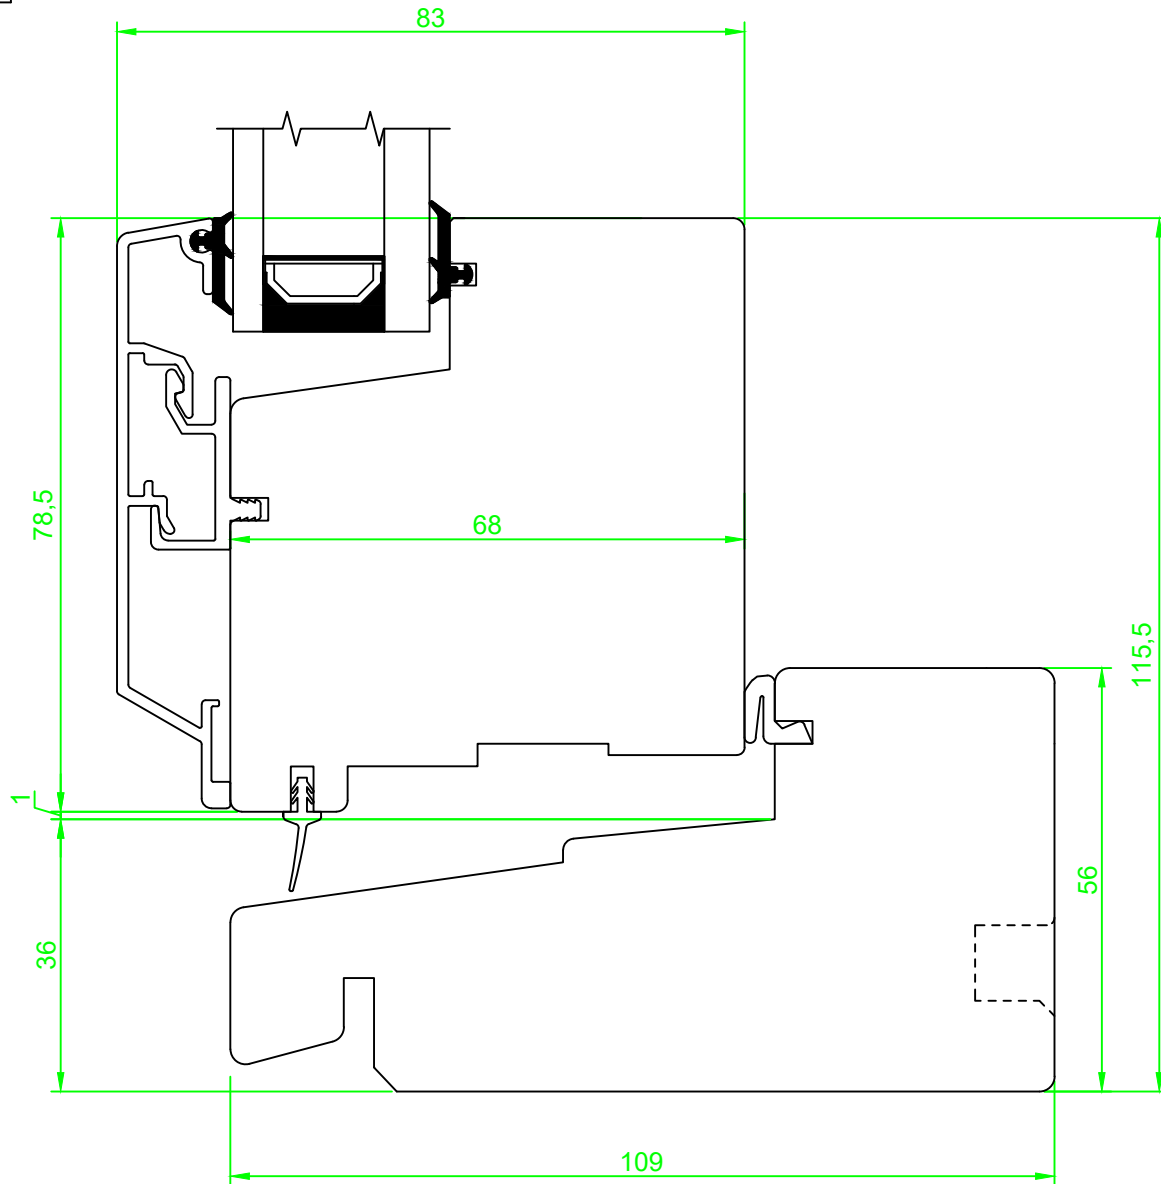

Date. 16.06.2020	Constr./draw. EAO	Approved.	Scale. A4 1:1	Review nr. 1	Review date 16.06.2020
Sidehengslet utadslående balkongdør med 25mm HC terskel			Section: Vertikalsnitt	 <small>Nordvestvinduet AS N-6713 ALMENNINGEN Tel: +47 57 85 25 80 firmapost@nordvestvinduet.no www.nordvestvinduet.no</small>	
			Part: Bunn, HC		Drawing nr. BDU_R80_G26_HC
25x109 mm karm, 80x68 mm ramme			Design: Trend		
Tolerance.: NS-ISO 2768-1-middels.					

Date: 16.06.2020	Constr./draw. EAO	Approved.	Scale: A4 1:1	Review nr. 2	Review date 01.03.2022
Sidehengslet utadslående balkongdør			Section: Vertikalsnitt	 <small>Nordvestvinduet AS N-6713 ALMENNINGEN Tel: +47 57 95 25 90 firmapost@nordvestvinduet.no www.nordvestvinduet.no</small>	Drawing nr. BDUA_R80_G26_B
			Part: Bunn, Hardved		
56x109 mm karm, 80x68 mm ramme			Design: Trend		
Tolerance.: NS-ISO 2768-1-middels.					

Date. 16.06.2020	Constr./draw. EAO	Approved.	Scale. A4 1:1	Review nr. 1	Review date 16.06.2020
Sidehengslet utadslående balkongdør			Section: Vertikalsnitt	 <small>Nordvestvinduet AS N-5713 ALMENNINGEN Tel +47 57 85 25 80 firmapost@nordvestvinduet.no www.nordvestvinduet.no</small>	
			Part: Topp		
56x109mm karm, 80x68mm ramme			Design: Trend		
Tolerance.: NS-ISO 2768-1-middels.					

Date. 16.06.2020	Constr./draw. EAO	Approved.	Scale. A4 1:1	Review nr. 1	Review date 16.06.2020
Sidehengslet utadslående balkongdør			Section: Horizontalsnitt	 Nordvestvinduet AS N-6713 ALMENNINGEN Tel +47 57 85 25 80 firmapost@nordvestvinduet.no www.nordvestvinduet.no	
			Part: Hengsleside		
56x109 mm karm, 80x68 mm ramme			Design: Trend		
Tolerance.: NS-ISO 2768-1-middels.					