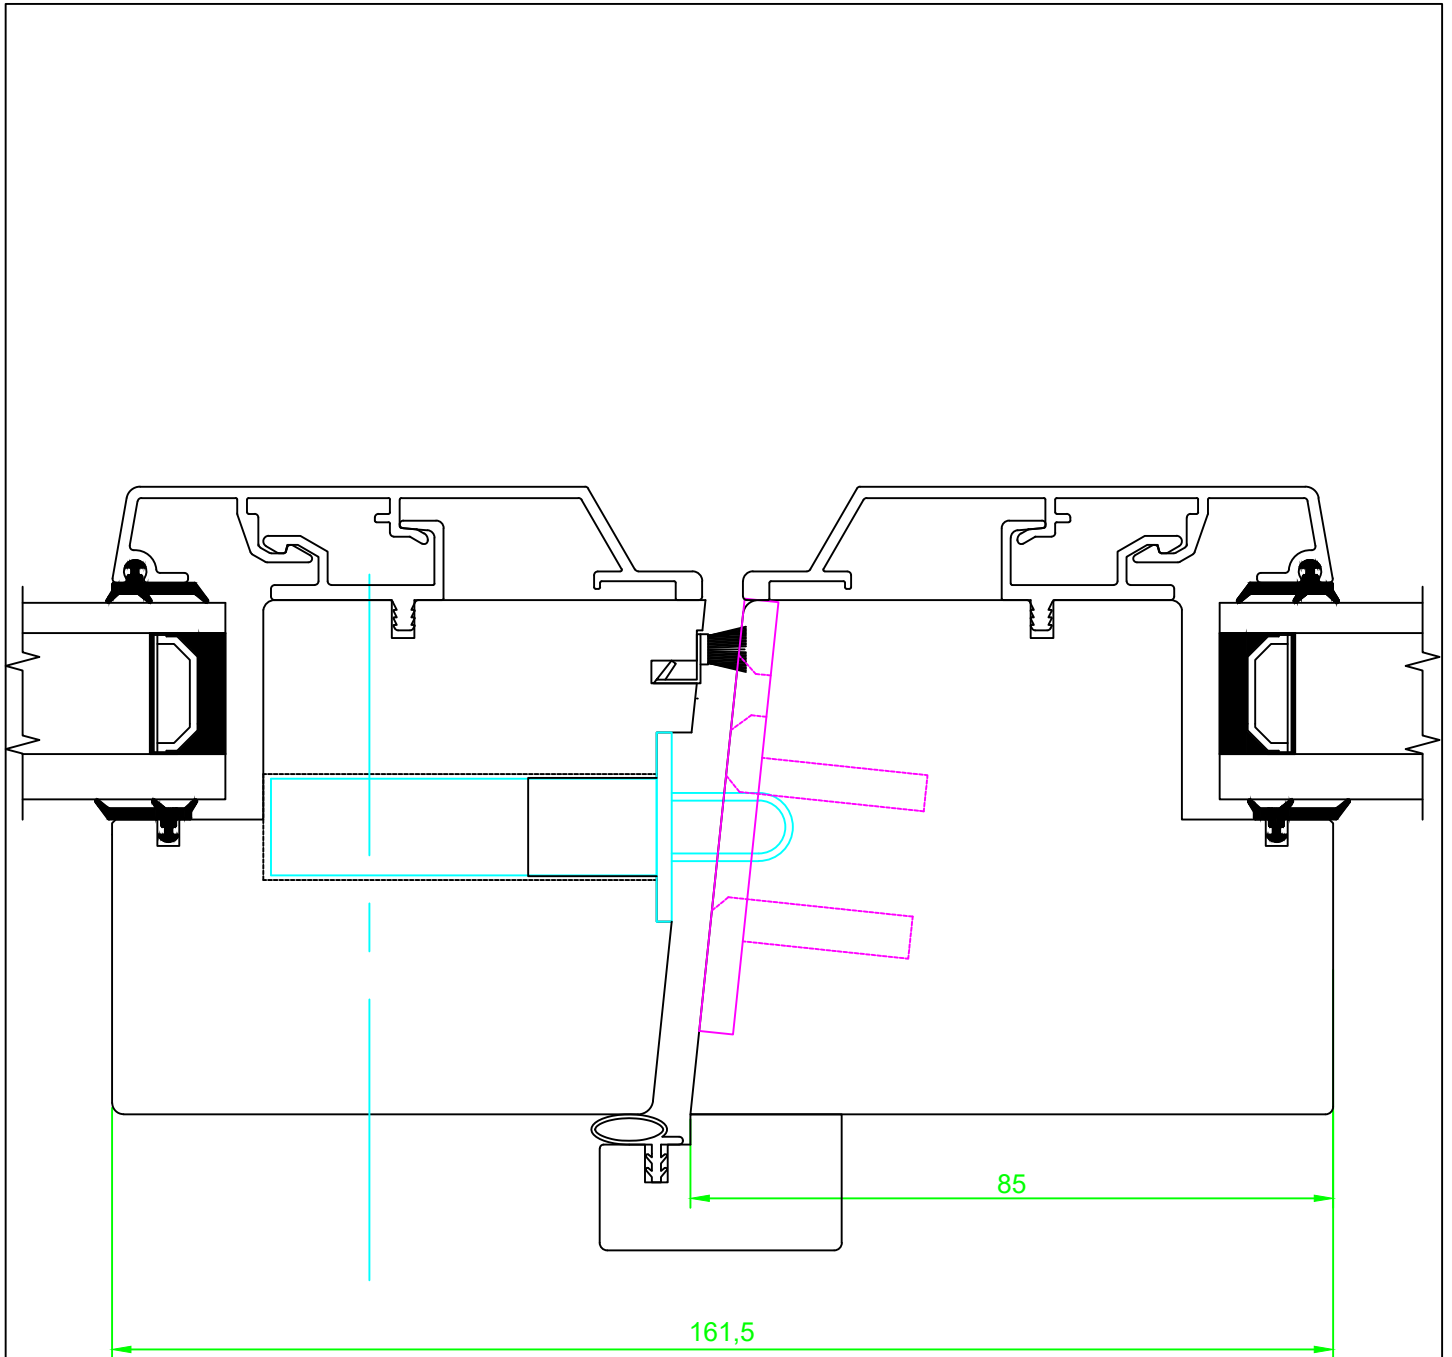

Date: 16.06.2020	Constr./draw. EAO	Approved.	Scale: A4 1:1	Review nr. 2	Review date 01.03.2022
Sidehengslet utadslående balkongdør			Section: Vertikalsnitt	 <small>Nordvestvinduet AS N-6713 ALMENNINGEN Tel: +47 57 95 25 90 firmapost@nordvestvinduet.no www.nordvestvinduet.no</small>	Drawing nr. BDUA_R80_G26_B
			Part: Bunn, Hardved		
56x109 mm karm, 80x68 mm ramme			Design: Trend		
Tolerance.: NS-ISO 2768-1-middels.					

Date. 16.06.2020	Constr./draw. EAO	Approved.	Scale. A4 1:1	Review nr. 1	Review date 16.06.2020
Sidehengslet utadslående balkongdør			Section: Vertikalsnitt	 <small>Nordvestvinduet AS N-5713 ALMENNINGEN Tel +47 57 85 25 80 firmapost@nordvestvinduet.no www.nordvestvinduet.no</small>	
			Part: Topp		
56x109mm karm, 80x68mm ramme			Design: Trend		
Tolerance.: NS-ISO 2768-1-middels.					

Date. 16.06.2020	Constr./draw. EAO	Approved.	Scale. A4 1:1	Review nr. 1	Review date 16.06.2020
Sidehengslet utadslående balkongdør			Section: Horizontalsnitt	 Nordvestvinduet AS N-6713 ALMENNINGEN Tel +47 57 85 25 80 firmapost@nordvestvinduet.no www.nordvestvinduet.no	
			Part: Hengsleside		
56x109 mm karm, 80x68 mm ramme			Design: Trend		
Tolerance.: NS-ISO 2768-1-middels.					

Date. 09.10.2020	Constr./draw. EAO	Approved.	Scale. A4 1:1	Review nr. 2	Review date 26.01.2021
Sidehengslet utadslående balkongdør			Section: Horizontalsnitt	 Nordvestvinduet AS N-6713 ALMENNINGEN Tel +47 57 85 25 80 firmapost@nordvestvinduet.no www.nordvestvinduet.no	
			Part: Stulp		
56x109 mm karm, 80x68 mm ramme			Design: Trend		
Tolerance.: NS-ISO 2768-1-middels.					