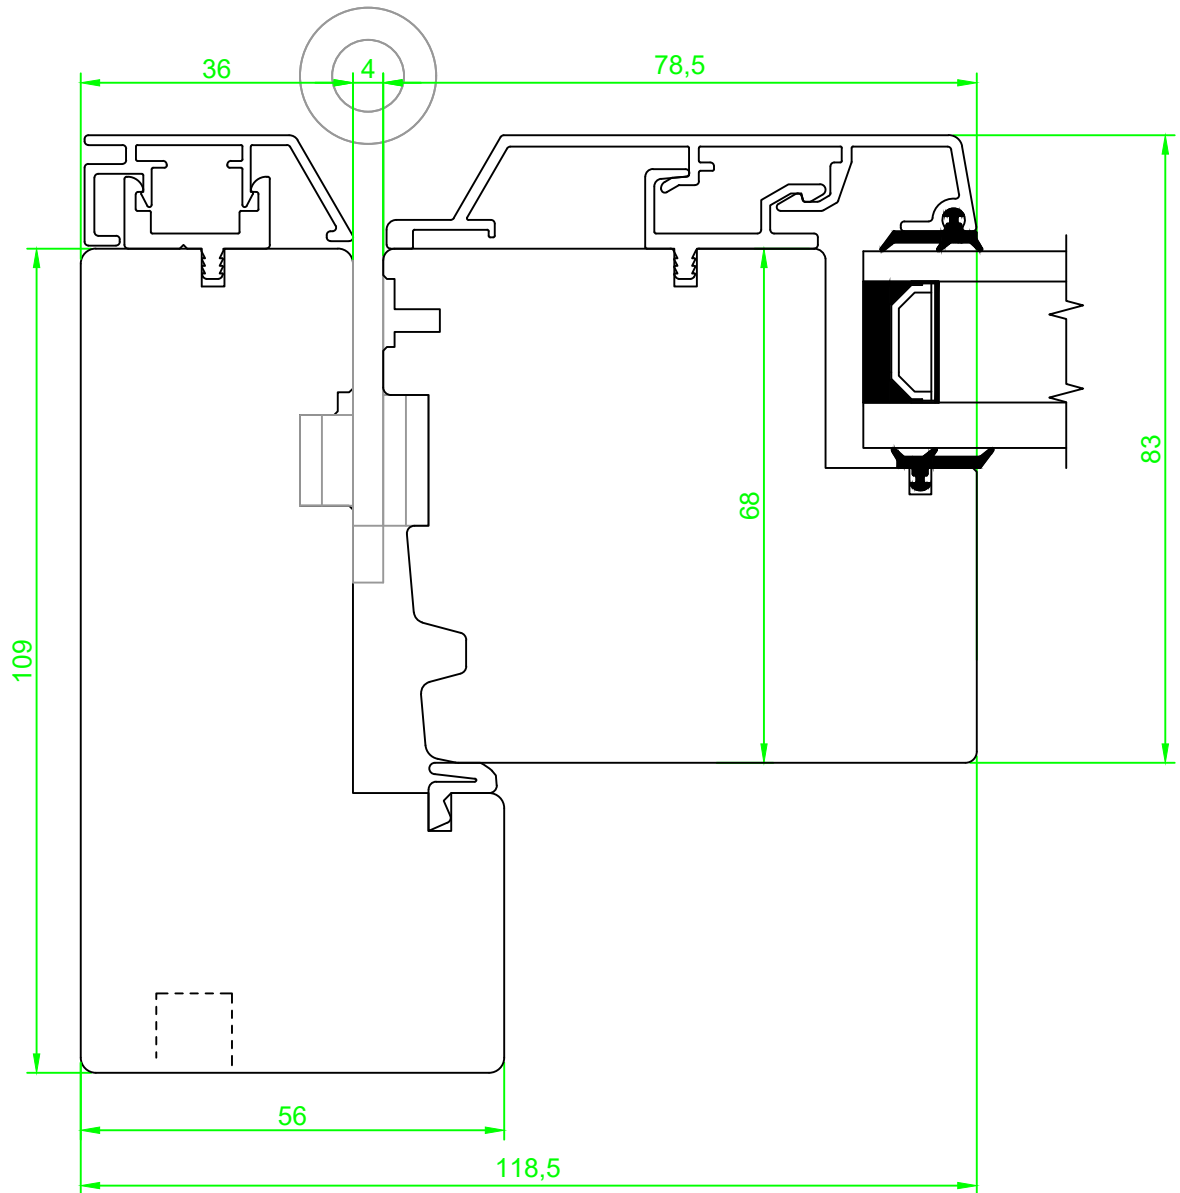

Date. 16.06.2020	Constr./draw. EAO	Approved.	Scale. A4 1:1	Review nr. 1	Review date 16.06.2020
Sidehengslet utadslående balkongdør med 25mm HC terskel			Section: Vertikalsnitt	 <small>Nordvestvinduet AS N-6713 ALMENNINGEN Tel: +47 57 85 25 80 firmapost@nordvestvinduet.no www.nordvestvinduet.no</small>	
			Part: Bunn, HC		Drawing nr. BDU_R80_G26_HC
25x109 mm karm, 80x68 mm ramme			Design: Trend		
Tolerance.: NS-ISO 2768-1-middels.					

Date: 16.06.2020	Constr./draw. EAO	Approved.	Scale: A4 1:1	Review nr. 2	Review date 01.03.2022
Sidehengslet utadslående balkongdør			Section: Vertikalsnitt	 <small>Nordvestvinduet AS N-6713 ALMENNINGEN Tel: +47 57 95 25 90 firmapost@nordvestvinduet.no www.nordvestvinduet.no</small>	Drawing nr. BDUA_R80_G26_B
			Part: Bunn, Hardved		
56x109 mm karm, 80x68 mm ramme			Design: Trend		
Tolerance.: NS-ISO 2768-1-middels.					

Date. 16.06.2020	Constr./draw. EAO	Approved.	Scale. A4 1:1	Review nr. 1	Review date 16.06.2020
Sidehengslet utadslående balkongdør			Section: Vertikalsnitt	 <small>Nordvestvinduet AS N-5713 ALMENNINGEN Tel +47 57 85 25 80 firmapost@nordvestvinduet.no www.nordvestvinduet.no</small>	
			Part: Topp		
56x109mm karm, 80x68mm ramme			Design: Trend		
Tolerance.: NS-ISO 2768-1-middels.					

Date. 16.06.2020	Constr./draw. EAO	Approved.	Scale. A4 1:1	Review nr. 1	Review date 16.06.2020
Sidehengslet utadslående balkongdør			Section: Horizontalsnitt	 Nordvestvinduet AS N-6713 ALMENNINGEN Tel +47 57 85 25 80 firmapost@nordvestvinduet.no www.nordvestvinduet.no	
			Part: Hengsleside		
56x109 mm karm, 80x68 mm ramme			Design: Trend		
Tolerance.: NS-ISO 2768-1-middels.					