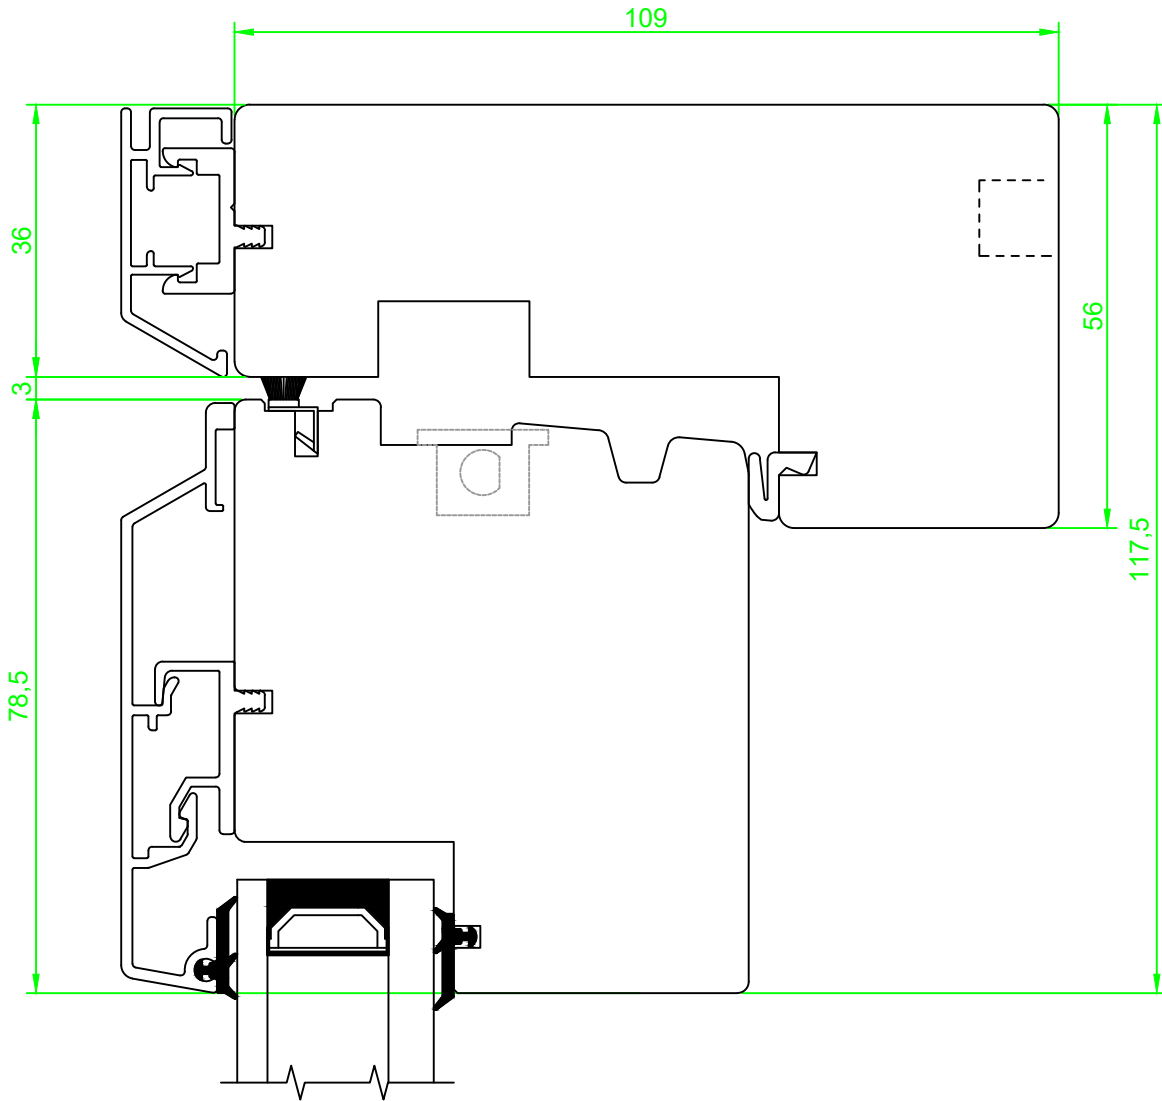

Date. 16.06.2020	Constr./draw. EAO	Approved.	Scale. A4 1:1	Review nr. 1	Review date 16.06.2020
Sidehengslet utadslående balkongdør med 25mm HC terskel			Section: Vertikalsnitt	 <small>Nordvestvinduet AS N-6713 ALMENNINGEN Tel: +47 57 85 25 80 firmapost@nordvestvinduet.no www.nordvestvinduet.no</small>	
			Part: Bunn, HC		Drawing nr. BDU_R80_G26_HC
25x109 mm karm, 80x68 mm ramme			Design: Trend		
Tolerance.: NS-ISO 2768-1-middels.					

Date: 16.06.2020	Constr./draw. EAO	Approved.	Scale: A4 1:1	Review nr. 2	Review date 01.03.2022
Sidehengslet utadslående balkongdør			Section: Vertikalsnitt	 <small>Nordvestvinduet AS N-6713 ALMENNINGEN Tel: +47 57 95 25 90 firmapost@nordvestvinduet.no www.nordvestvinduet.no</small>	Drawing nr. BDUA_R80_G26_B
			Part: Bunn, Hardved		
56x109 mm karm, 80x68 mm ramme			Design: Trend		
Tolerance.: NS-ISO 2768-1-middels.					

Date. 16.06.2020	Constr./draw. EAO	Approved.	Scale. A4 1:1	Review nr. 1	Review date 16.06.2020
Sidehengslet utadslående balkongdør			Section: Vertikalsnitt	 <small>Nordvestvinduet AS N-5713 ALMENNINGEN Tel +47 57 85 25 80 firmapost@nordvestvinduet.no www.nordvestvinduet.no</small>	
			Part: Topp		
56x109mm karm, 80x68mm ramme			Design: Trend		
Tolerance.: NS-ISO 2768-1-middels.					

Date. 09.10.2020	Constr./draw. EAO	Approved.	Scale. A4 1:1	Review nr. 2	Review date 26.01.2021
Sidehengslet utadslående balkongdør			Section: Horizontalsnitt	 Nordvestvinduet AS N-6713 ALMENNINGEN Tel +47 57 85 25 80 firmapost@nordvestvinduet.no www.nordvestvinduet.no	
			Part: Stulp		
56x109 mm karm, 80x68 mm ramme			Design: Trend		
Tolerance.: NS-ISO 2768-1-middels.					