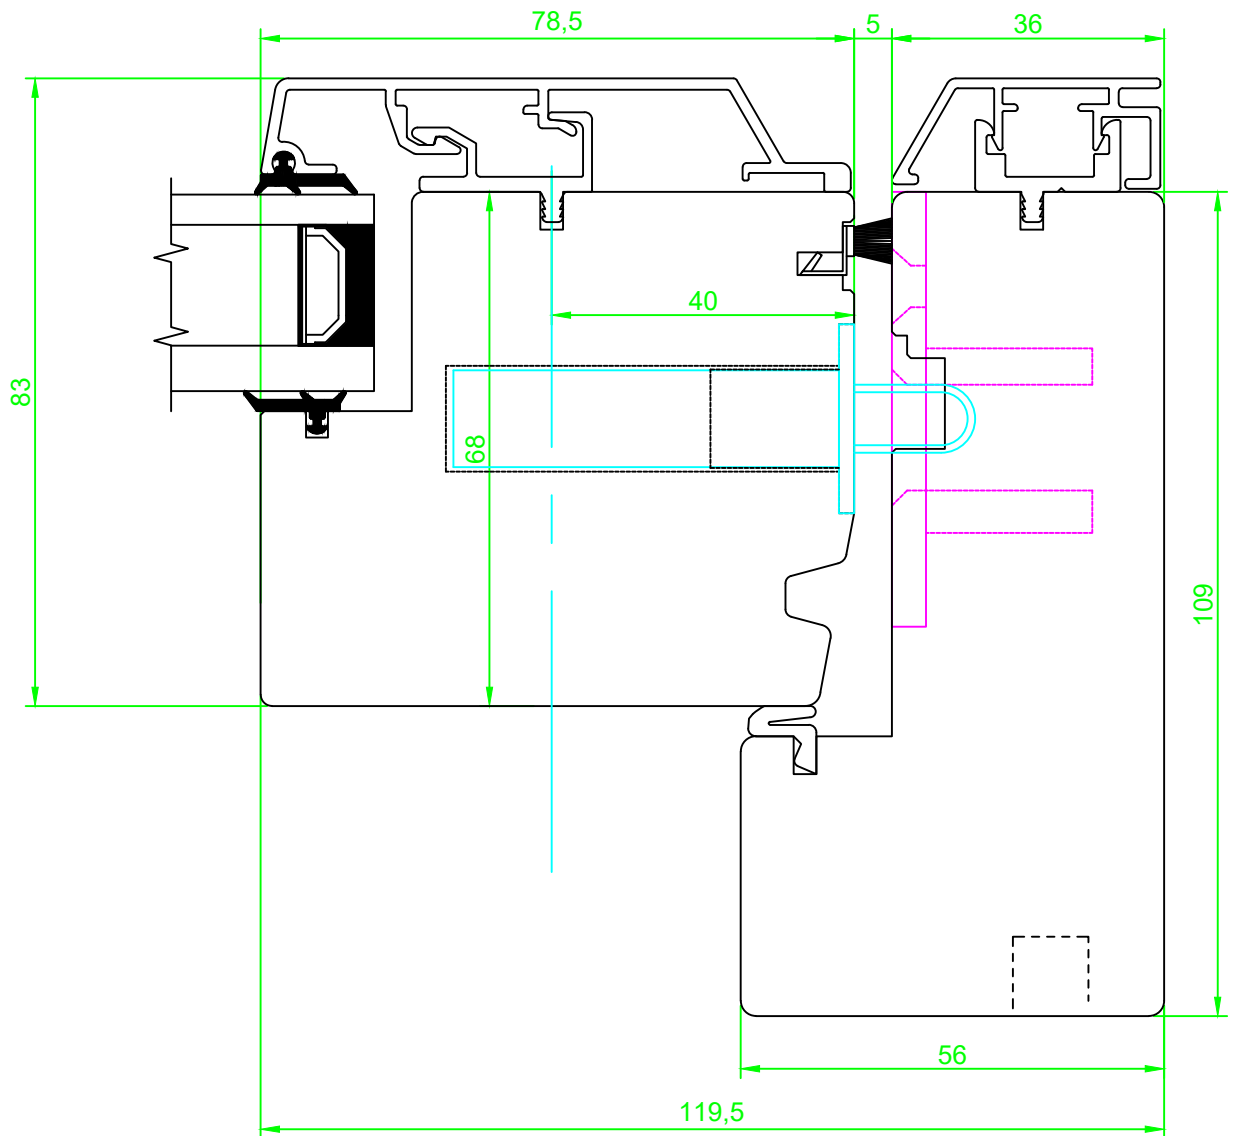

Date. 16.06.2020	Constr./draw. EAO	Approved.	Scale. A4 1:1	Review nr. 1	Review date 16.06.2020
Sidehengslet utadslående balkongdør med 25mm HC terskel			Section: Vertikalsnitt	 <small>Nordvestvinduet AS N-6713 ALMENNINGEN Tel: +47 57 85 25 80 firmapost@nordvestvinduet.no www.nordvestvinduet.no</small>	
			Part: Bunn, HC		Drawing nr. BDU_R80_G26_HC
25x109 mm karm, 80x68 mm ramme			Design: Trend		
Tolerance.: NS-ISO 2768-1-middels.					

Date: 16.06.2020	Constr./draw. EAO	Approved.	Scale: A4 1:1	Review nr. 2	Review date 01.03.2022
Sidehengslet utadslående balkongdør			Section: Vertikalsnitt	 <small>Nordvestvinduet AS N-6713 ALMENNINGEN Tel: +47 57 95 25 90 firmapost@nordvestvinduet.no www.nordvestvinduet.no</small>	Drawing nr. BDUA_R80_G26_B
			Part: Bunn, Hardved		
56x109 mm karm, 80x68 mm ramme			Design: Trend		
Tolerance.: NS-ISO 2768-1-middels.					

Date. 16.06.2020	Constr./draw. EAO	Approved.	Scale. A4 1:1	Review nr. 1	Review date 16.06.2020
Sidehengslet utadslående balkongdør			Section: Vertikalsnitt	 <small>Nordvestvinduet AS N-5713 ALMENNINGEN Tel +47 57 85 25 80 firmapost@nordvestvinduet.no www.nordvestvinduet.no</small>	
			Part: Topp		
56x109mm karm, 80x68mm ramme			Design: Trend		
Tolerance.: NS-ISO 2768-1-middels.					

Date. 16.06.2020	Constr./draw. EAO	Approved.	Scale. A4 1:1	Review nr. 1	Review date 16.06.2020
Sidehengslet utadslående balkongdør			Section: Horizontalsnitt	 Nordvestvinduet AS N-6713 ALMENNINGEN Tel +47 57 85 25 80 firmapost@nordvestvinduet.no www.nordvestvinduet.no	
			Part: Hengsleside		
56x109 mm karm, 80x68 mm ramme			Design: Trend		
Tolerance.: NS-ISO 2768-1-middels.					