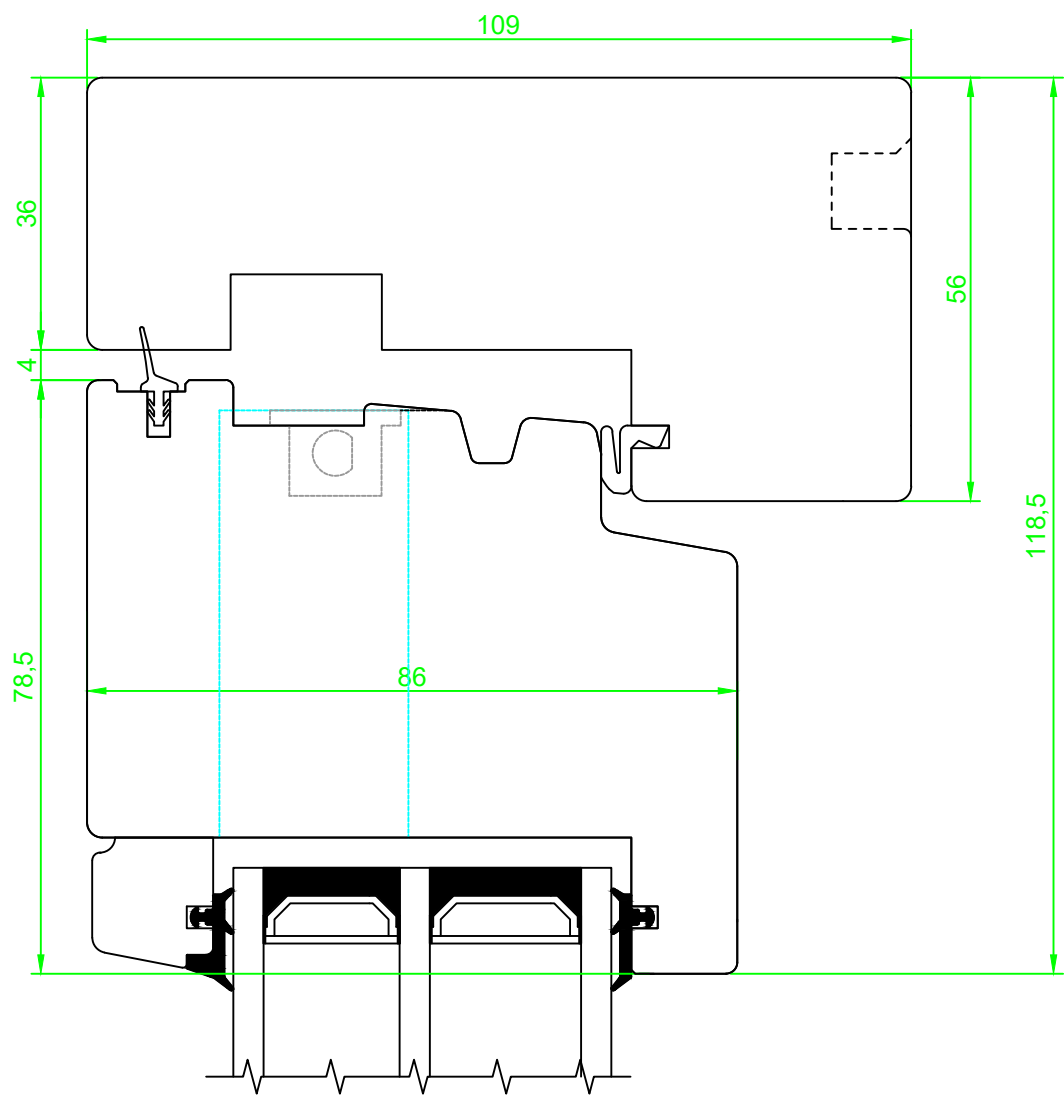

| | | | | | |
|--|----------------------|-----------|---------------------------|--|---------------------------------|
| Date. 16.06.2020 | Constr./draw. EAO | Approved. | Scale. A4 1:1 | Review nr. 1 | Review date 16.06.2020 |
| Sidehengslet utadslående balkongdør med 25mm HC-terskel 25x109 mm karm, 80x86 mm ramme | | | Section: Vertikalsnitt |  <small>Nordvestvinduet AS N-6713 ALMENNINGEN Tel +47 57 85 25 80 firmapost@nordvestvinduet.no www.nordvestvinduet.no</small> | Drawing nr. BDU86_R80_G50_HC |
| | | | Part: Bunn, HC | | |
| Tolerance.: NS-ISO 2768-1-middels. | | | | | |

| | | | | | |
|-------------------------------------|----------------------|-----------|---------------------------|--|---------------------------|
| Date. 16.06.2020 | Constr./draw. EAO | Approved. | Scale. A4 1:1 | Review nr. 2 | Review date 06.06.2020 |
| Sidehengslet utadslående balkongdør | | | Section: Vertikalsnitt |  <small>Nordvestvinduet AS N-6713 ALMENNINGEN Tel +47 57 85 25 80 firmapost@nordvestvinduet.no www.nordvestvinduet.no</small> | |
| | | | Part: Bunn, Hardved | | |
| 56x109 mm karm, 80x86 mm ramme | | | Design: Trend | | |
| Tolerance.: NS-ISO 2768-1-middels. | | | | | |

| | | | | | |
|-------------------------------------|----------------------|-----------|-----------------------------|---|---------------------------------|
| Date. 16.06.2020 | Constr./draw. EAO | Approved. | Scale. A4 1:1 | Review nr. 1 | Review date 16.06.2020 |
| Sidehengslet utadslående balkongdør | | | Section: Horizontalsnitt |  Nordvestvinduet AS N-6713 ALMENNINGEN Tel +47 57 85 25 80 firmapost@nordvestvinduet.no www.nordvestvinduet.no | Drawing nr. BDU86_R80_G50_HS |
| | | | Part: Hengsleside | | |
| 56x109 mm karm, 80x86 mm ramme | | | Design: Trend | | |
| Tolerance.: NS-ISO 2768-1-middels. | | | | | |