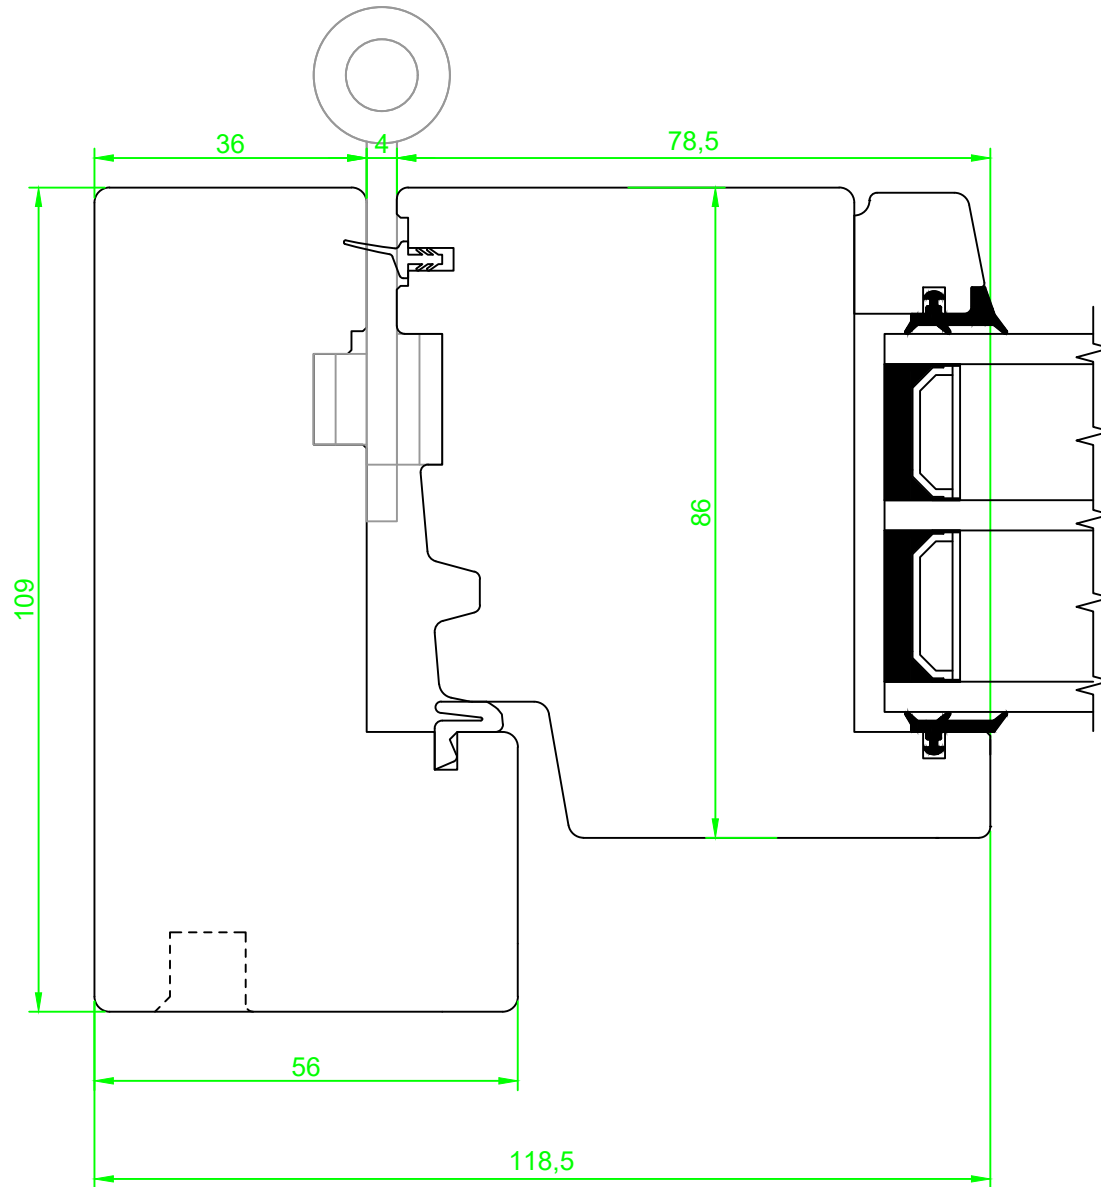

| | | | | | |
|--|----------------------|-----------|---------------------------|--|---------------------------------|
| Date. 16.06.2020 | Constr./draw. EAO | Approved. | Scale. A4 1:1 | Review nr. 1 | Review date 16.06.2020 |
| Sidehengslet utadslående balkongdør med 25mm HC-terskel 25x109 mm karm, 80x86 mm ramme | | | Section: Vertikalsnitt |  <small>Nordvestvinduet AS N-6713 ALMENNINGEN Tel +47 57 85 25 80 firmapost@nordvestvinduet.no www.nordvestvinduet.no</small> | Drawing nr. BDU86_R80_G50_HC |
| | | | Part: Bunn, HC | | |
| Tolerance.: NS-ISO 2768-1-middels. | | | | | |

| | | | | | |
|-------------------------------------|----------------------|-----------|---------------------------|--|---------------------------|
| Date. 16.06.2020 | Constr./draw. EAO | Approved. | Scale. A4 1:1 | Review nr. 2 | Review date 06.06.2020 |
| Sidehengslet utadslående balkongdør | | | Section: Vertikalsnitt |  <small>Nordvestvinduet AS N-6713 ALMENNINGEN Tel +47 57 85 25 80 firmapost@nordvestvinduet.no www.nordvestvinduet.no</small> | |
| | | | Part: Bunn, Hardved | | |
| 56x109 mm karm, 80x86 mm ramme | | | Design: Trend | | |
| Tolerance.: NS-ISO 2768-1-middels. | | | | | |

| | | | | | |
|-------------------------------------|----------------------|-----------|-----------------------------|---|---------------------------------|
| Date. 16.06.2020 | Constr./draw. EAO | Approved. | Scale. A4 1:1 | Review nr. 1 | Review date 16.06.2020 |
| Sidehengslet utadslående balkongdør | | | Section: Horizontalsnitt |  Nordvestvinduet AS N-6713 ALMENNINGEN Tel +47 57 85 25 80 firmapost@nordvestvinduet.no www.nordvestvinduet.no | Drawing nr. BDU86_R80_G50_HS |
| | | | Part: Hengsleside | | |
| 56x109 mm karm, 80x86 mm ramme | | | Design: Trend | | |
| Tolerance.: NS-ISO 2768-1-middels. | | | | | |