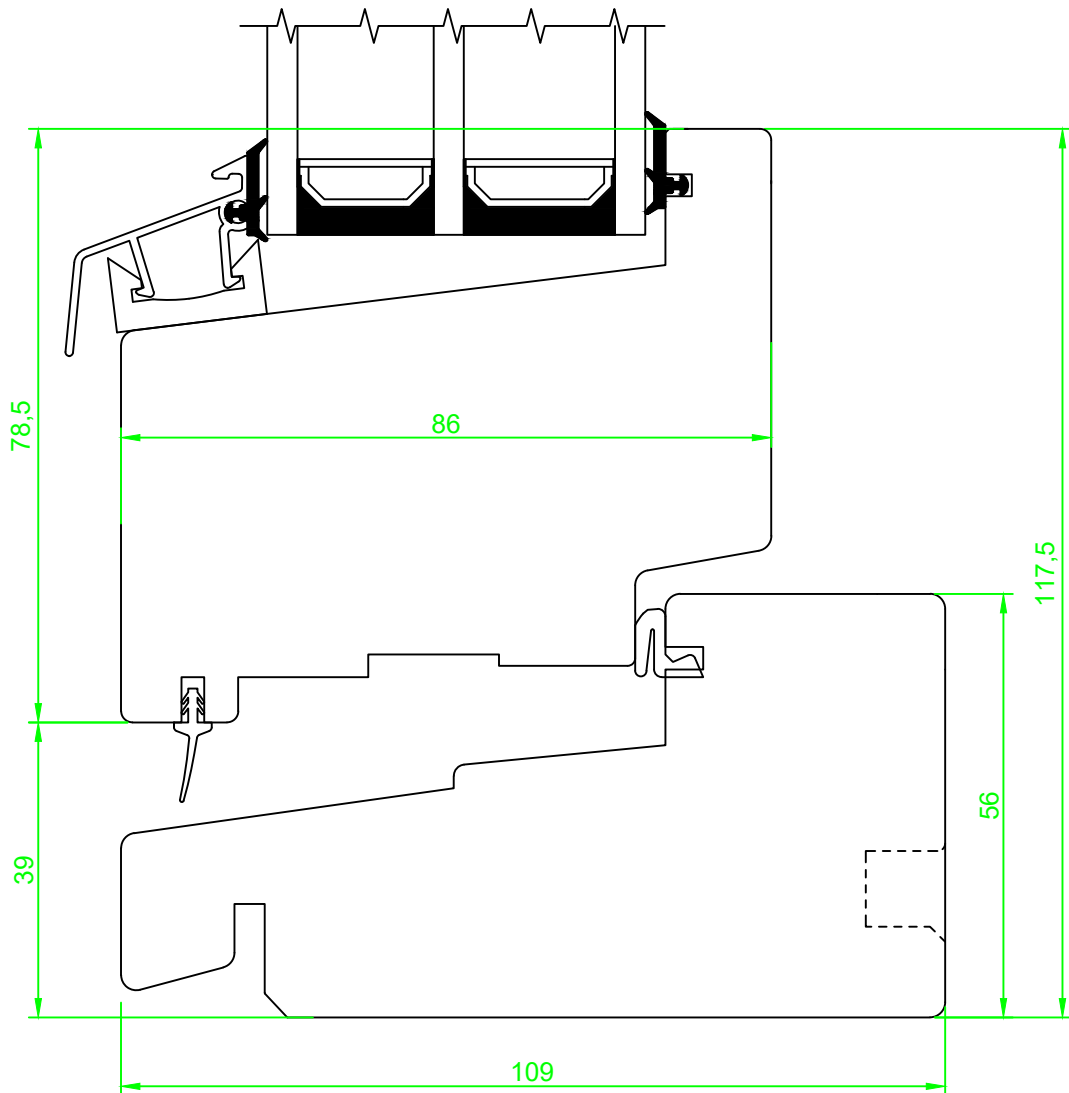

| | | | | | |
|--|----------------------|-----------|---------------------------|--|---------------------------------|
| Date. 16.06.2020 | Constr./draw. EAO | Approved. | Scale. A4 1:1 | Review nr. 1 | Review date 16.06.2020 |
| Sidehengslet utadslående balkongdør med 25mm HC-terskel 25x109 mm karm, 80x86 mm ramme | | | Section: Vertikalsnitt |  <small>Nordvestvinduet AS N-6713 ALMENNINGEN Tel +47 57 85 25 80 firmapost@nordvestvinduet.no www.nordvestvinduet.no</small> | Drawing nr. BDU86_R80_G50_HC |
| | | | Part: Bunn, HC | | |
| Tolerance.: NS-ISO 2768-1-middels. | | | | | |

| | | | | | |
|-------------------------------------|----------------------|-----------|---------------------------|--|---------------------------|
| Date. 16.06.2020 | Constr./draw. EAO | Approved. | Scale. A4 1:1 | Review nr. 2 | Review date 06.06.2020 |
| Sidehengslet utadslående balkongdør | | | Section: Vertikalsnitt |  <small>Nordvestvinduet AS N-6713 ALMENNINGEN Tel +47 57 85 25 80 firmapost@nordvestvinduet.no www.nordvestvinduet.no</small> | |
| | | | Part: Bunn, Hardved | | |
| 56x109 mm karm, 80x86 mm ramme | | | Design: Trend | | |
| Tolerance.: NS-ISO 2768-1-middels. | | | | | |

| | | | | | |
|-------------------------------------|----------------------|-----------|-----------------------------|---|---------------------------------|
| Date. 16.06.2020 | Constr./draw. EAO | Approved. | Scale. A4 1:1 | Review nr. 1 | Review date 16.06.2020 |
| Sidehengslet utadslående balkongdør | | | Section: Horizontalsnitt |  Nordvestvinduet AS N-6713 ALMENNINGEN Tel +47 57 85 25 80 firmapost@nordvestvinduet.no www.nordvestvinduet.no | Drawing nr. BDU86_R80_G50_HS |
| | | | Part: Hengsleside | | |
| 56x109 mm karm, 80x86 mm ramme | | | Design: Trend | | |
| Tolerance.: NS-ISO 2768-1-middels. | | | | | |