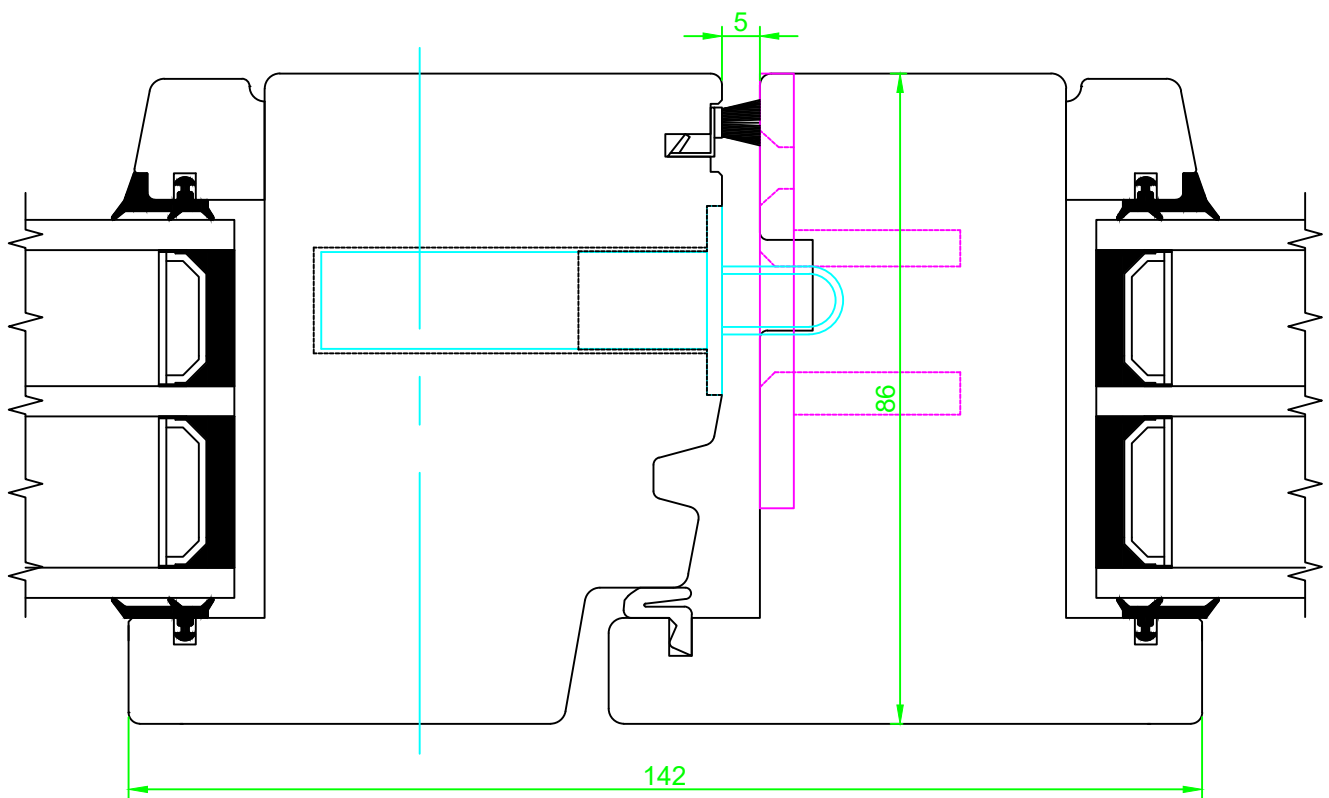

<i>Date.</i> 18.11.2016	<i>Constr./draw.</i> EAO	<i>Approved.</i>	<i>Scale.</i> A4 1:1	<i>Review nr.</i>	<i>Review date</i>
Balkongdør (BU), dørblad 86mm Horisontalsnitt, låsside			<i>Section:</i>	 Nordvestvinduet AS N-6713 ALMENNINGEN Tel +47 57 85 25 80 firmapost@nordvestvinduet.no www.nordvestvinduet.no	<i>Drawing nr.</i> BU86_ST
			<i>Part:</i>		
<i>Tolerance.: NS-ISO 2768-1-middels.</i>			<i>Design:</i>