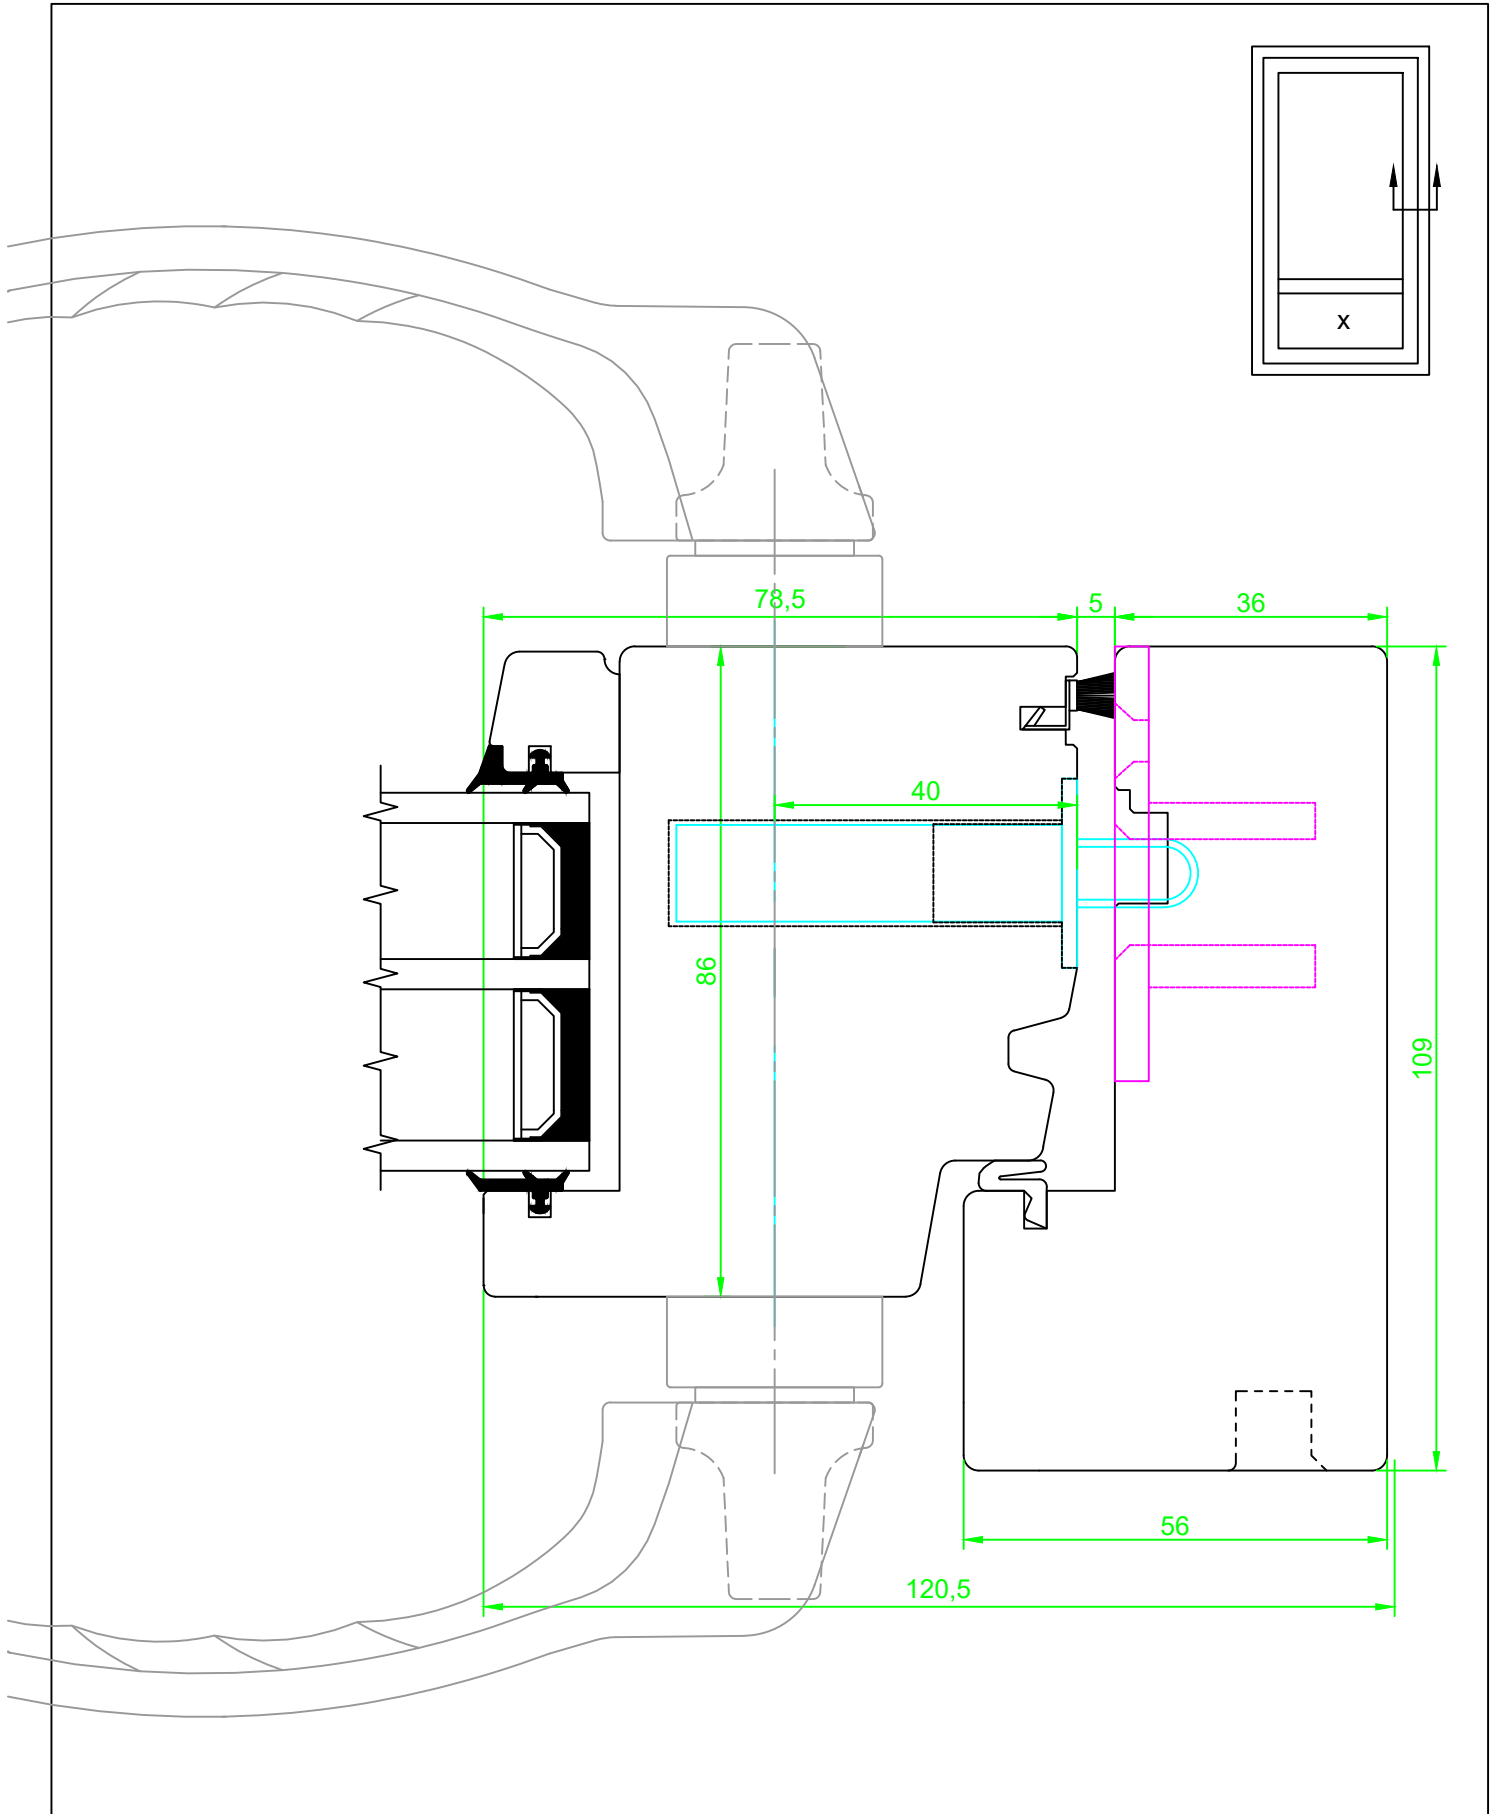

| | | | | | |
|--|----------------------|-----------|---------------------------|--|---------------------------------|
| Date. 16.06.2020 | Constr./draw. EAO | Approved. | Scale. A4 1:1 | Review nr. 1 | Review date 16.06.2020 |
| Sidehengslet utadslående balkongdør med 25mm HC-terskel 25x109 mm karm, 80x86 mm ramme | | | Section: Vertikalsnitt |  <small>Nordvestvinduet AS N-6713 ALMENNINGEN Tel +47 57 85 25 80 firmapost@nordvestvinduet.no www.nordvestvinduet.no</small> | Drawing nr. BDU86_R80_G50_HC |
| | | | Part: Bunn, HC | | |
| Tolerance.: NS-ISO 2768-1-middels. | | | | | |

| | | | | | |
|-------------------------------------|----------------------|-----------|---------------------------|--|---------------------------|
| Date. 16.06.2020 | Constr./draw. EAO | Approved. | Scale. A4 1:1 | Review nr. 2 | Review date 06.06.2020 |
| Sidehengslet utadslående balkongdør | | | Section: Vertikalsnitt |  <small>Nordvestvinduet AS N-6713 ALMENNINGEN Tel +47 57 85 25 80 firmapost@nordvestvinduet.no www.nordvestvinduet.no</small> | |
| | | | Part: Bunn, Hardved | | |
| 56x109 mm karm, 80x86 mm ramme | | | Design: Trend | | |
| Tolerance.: NS-ISO 2768-1-middels. | | | | | |

| | | | | | |
|-------------------------------------|----------------------|-----------|-----------------------------|---|---------------------------------|
| Date. 16.06.2020 | Constr./draw. EAO | Approved. | Scale. A4 1:1 | Review nr. 1 | Review date 16.06.2020 |
| Sidehengslet utadslående balkongdør | | | Section: Horizontalsnitt |  Nordvestvinduet AS N-6713 ALMENNINGEN Tel +47 57 85 25 80 firmapost@nordvestvinduet.no www.nordvestvinduet.no | Drawing nr. BDU86_R80_G50_HS |
| | | | Part: Hengsleside | | |
| 56x109 mm karm, 80x86 mm ramme | | | Design: Trend | | |
| Tolerance.: NS-ISO 2768-1-middels. | | | | | |