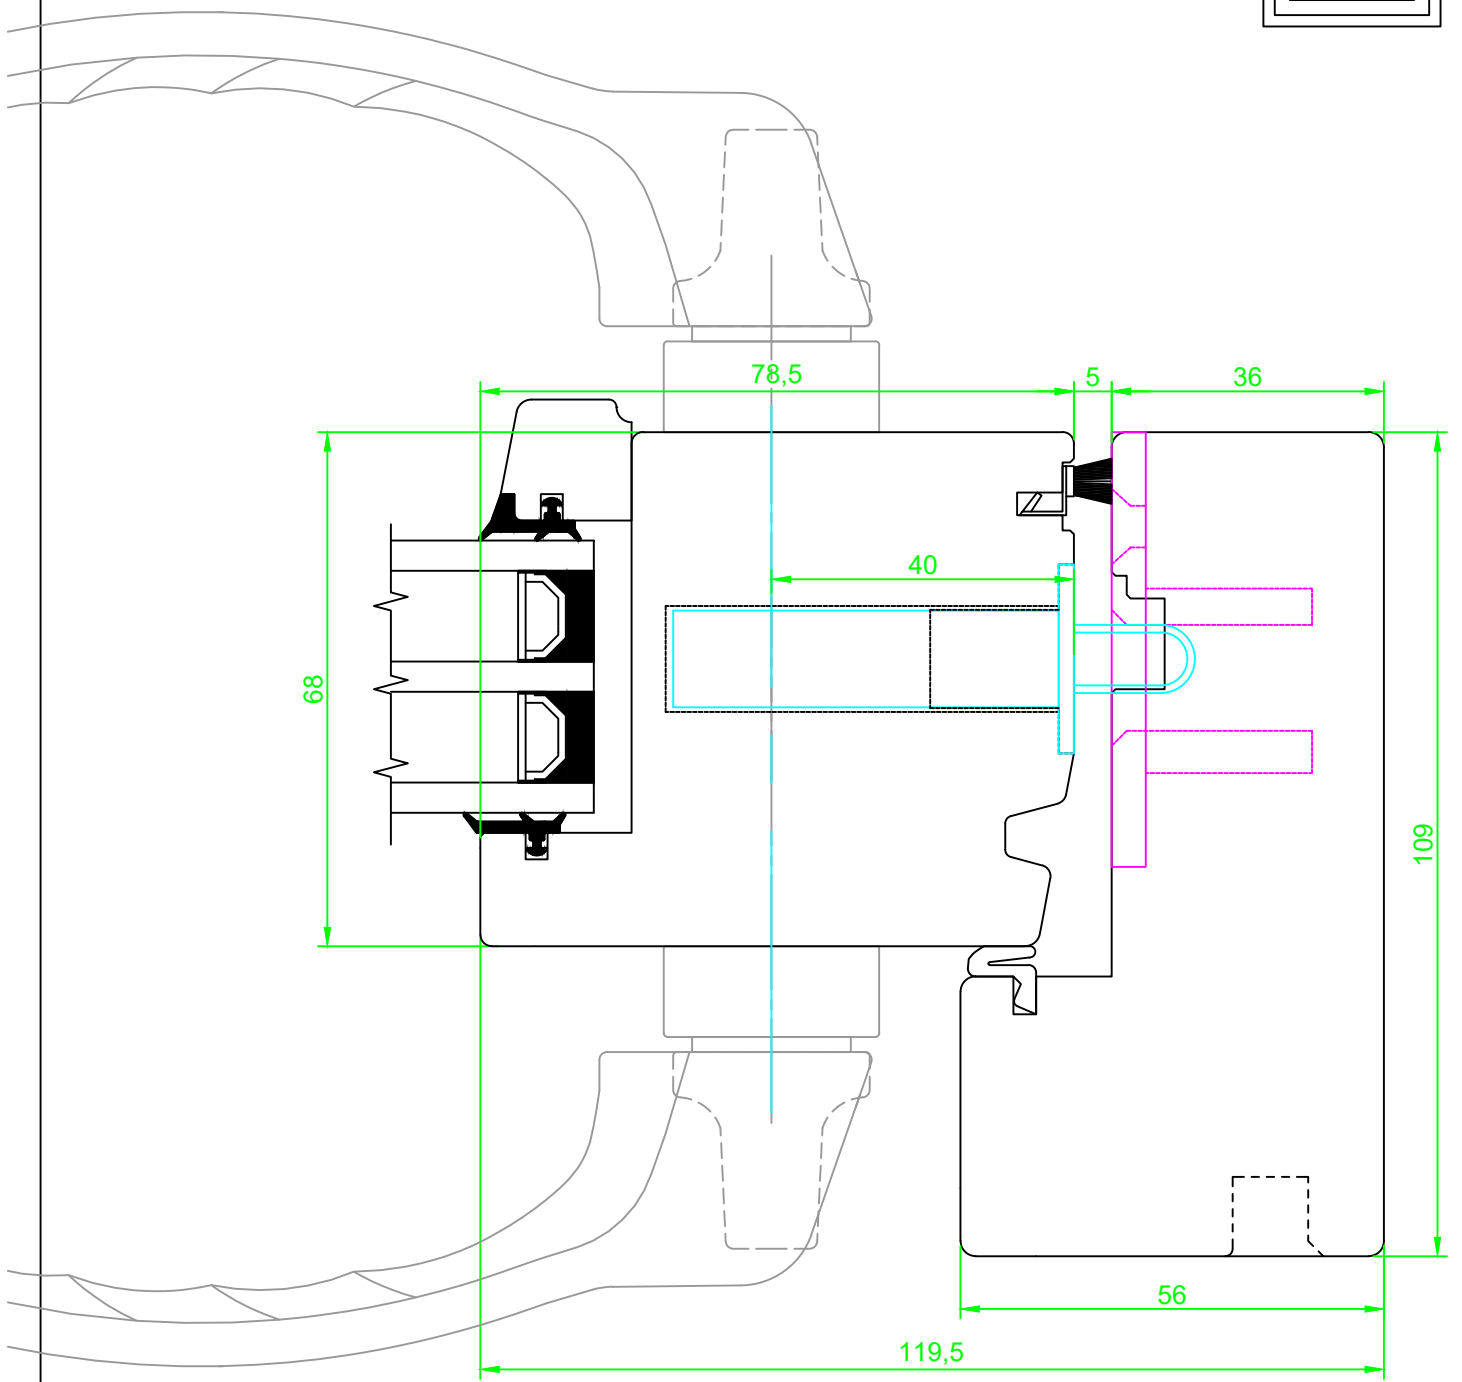

Date: 18.08.2021	Constr./draw. EDB	Approved.	Scale: A4 1:1	Review nr. 2	Review date 01.03.2022
Sidehengslet utadslående balkongdør med 25mm HC terskel 25x109 mm karm, 68x68 mm ramme Tolerance.: NS-ISO 2768-1-middels.			Section: Vertikalsnitt	 Nordvestvinduet AS N-6713 ALMENNINGEN Tel +47 57 85 25 80 firmapost@nordvestvinduet.no www.nordvestvinduet.no	
			Part: Bunn, HC		Drawing nr. BDU_R68_G36_HC
			Design: Trend		

Date. 18.08.2021	Constr./draw. EDB	Approved.	Scale. A4 1:1	Review nr. 2	Review date 01.03.2022
Sidehengslet utadslående balkongdør			Section: Vertikalsnitt		<small>Nordvestvinduet AS N-6713 ALMENNINGEN Tel +47 57 85 25 80 firmapost@nordvestvinduet.no www.nordvestvinduet.no</small>
			Part: Bunn, Hardved		
56x109 mm karm, 68x68 mm ramme			Design: Trend		
Tolerance.: NS-ISO 2768-1-middels.					

Date. 18.08.2021	Constr./draw. EDB	Approved.	Scale. A4 1:1	Review nr. 2	Review date 01.03.2022
Sidehengslet utadslående balkongdør			Section: Horizontalsnitt	 Nordvestvinduet AS N-6713 ALMENNINGEN Tel +47 57 85 25 80 firmapost@nordvestvinduet.no www.nordvestvinduet.no	
			Part: Hengsleside		
56x109 mm karm, 80x68 mm ramme			Design: Trend		
Tolerance.: NS-ISO 2768-1-middels.					

Date. 18.08.2021	Constr./draw. EDB	Approved.	Scale. A4 1:1	Review nr. 2	Review date 01.03.2022
Sidehengslet utadslående balkongdør			Section: Horizontalsnitt	 Nordvestvinduet AS N-6713 ALMENNINGEN Tel: +47 57 85 25 80 firmapost@nordvestvinduet.no www.nordvestvinduet.no	
			Part: Stulp		
56x109 mm karm, 80x68 mm ramme			Design: Trend		
Tolerance.: NS-ISO 2768-1-middels.					