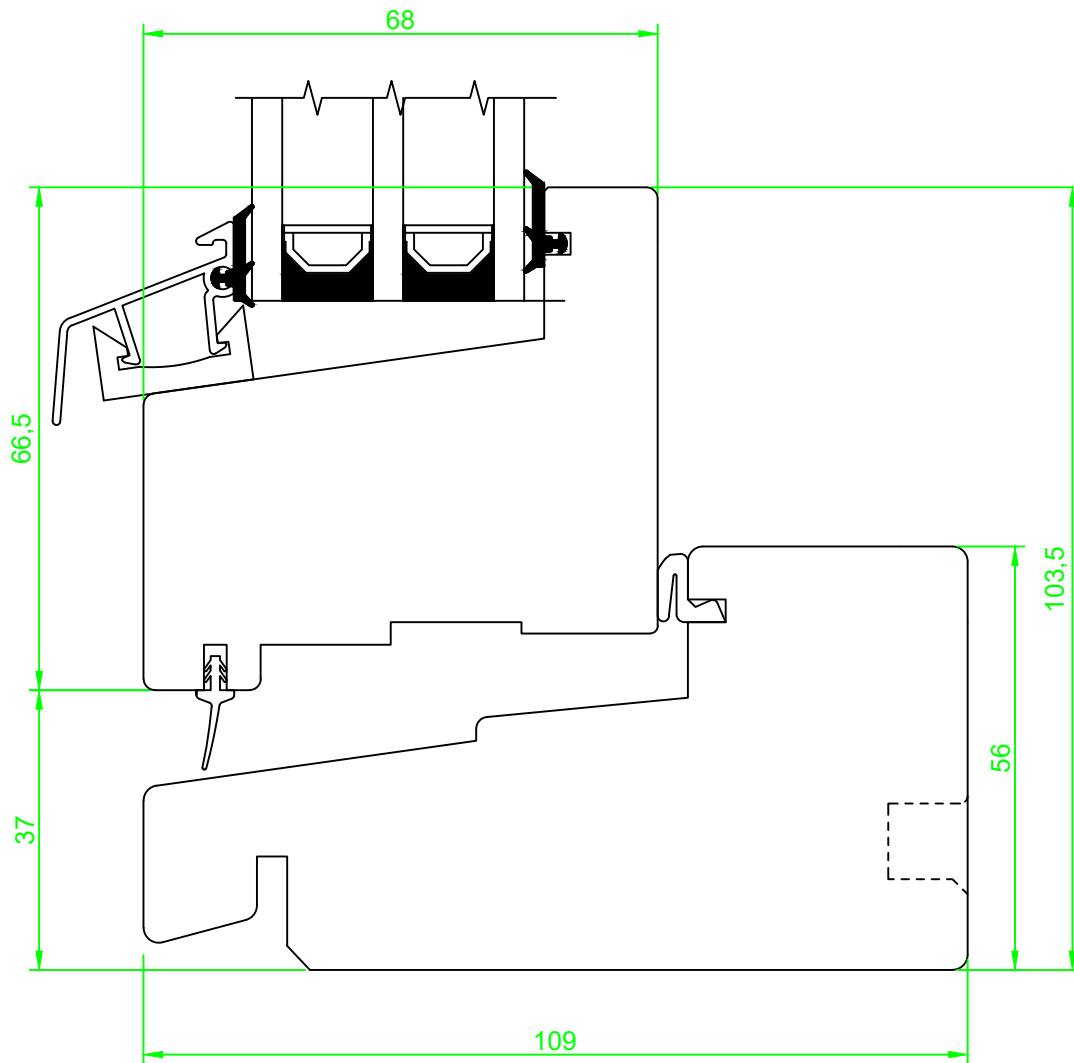

Date: 18.08.2021	Constr./draw. EDB	Approved.	Scale: A4 1:1	Review nr. 2	Review date 01.03.2022
Sidehengslet utadslående balkongdør med 25mm HC terskel 25x109 mm karm, 68x68 mm ramme Tolerance.: NS-ISO 2768-1-middels.			Section: Vertikalsnitt	 Nordvestvinduet AS N-6713 ALMENNINGEN Tel +47 57 85 25 80 firmapost@nordvestvinduet.no www.nordvestvinduet.no	
			Part: Bunn, HC		Drawing nr. BDU_R68_G36_HC
			Design: Trend		

Date. 18.08.2021	Constr./draw. EDB	Approved.	Scale. A4 1:1	Review nr. 2	Review date 01.03.2022
Sidehengslet utadslående balkongdør			Section: Vertikalsnitt		<small>Nordvestvinduet AS N-6713 ALMENNINGEN Tel +47 57 85 25 80 firmapost@nordvestvinduet.no www.nordvestvinduet.no</small>
			Part: Bunn, Hardved		
56x109 mm karm, 68x68 mm ramme			Design: Trend		
Tolerance.: NS-ISO 2768-1-middels.					

Date. 18.08.2021	Constr./draw. EDB	Approved.	Scale. A4 1:1	Review nr. 2	Review date 01.03.2022
Sidehengslet utadslående balkongdør			Section: Horizontalsnitt	 Nordvestvinduet AS N-6713 ALMENNINGEN Tel +47 57 85 25 80 firmapost@nordvestvinduet.no www.nordvestvinduet.no	
			Part: Hengsleside		
56x109 mm karm, 80x68 mm ramme			Design: Trend		
Tolerance.: NS-ISO 2768-1-middels.					

Date. 18.08.2021	Constr./draw. EDB	Approved.	Scale. A4 1:1	Review nr. 2	Review date 01.03.2022
Sidehengslet utadslående balkongdør			Section: Horizontalsnitt	 Nordvestvinduet AS N-6713 ALMENNINGEN Tel: +47 57 85 25 80 firmapost@nordvestvinduet.no www.nordvestvinduet.no	
			Part: Stulp		
56x109 mm karm, 80x68 mm ramme			Design: Trend		
Tolerance.: NS-ISO 2768-1-middels.					