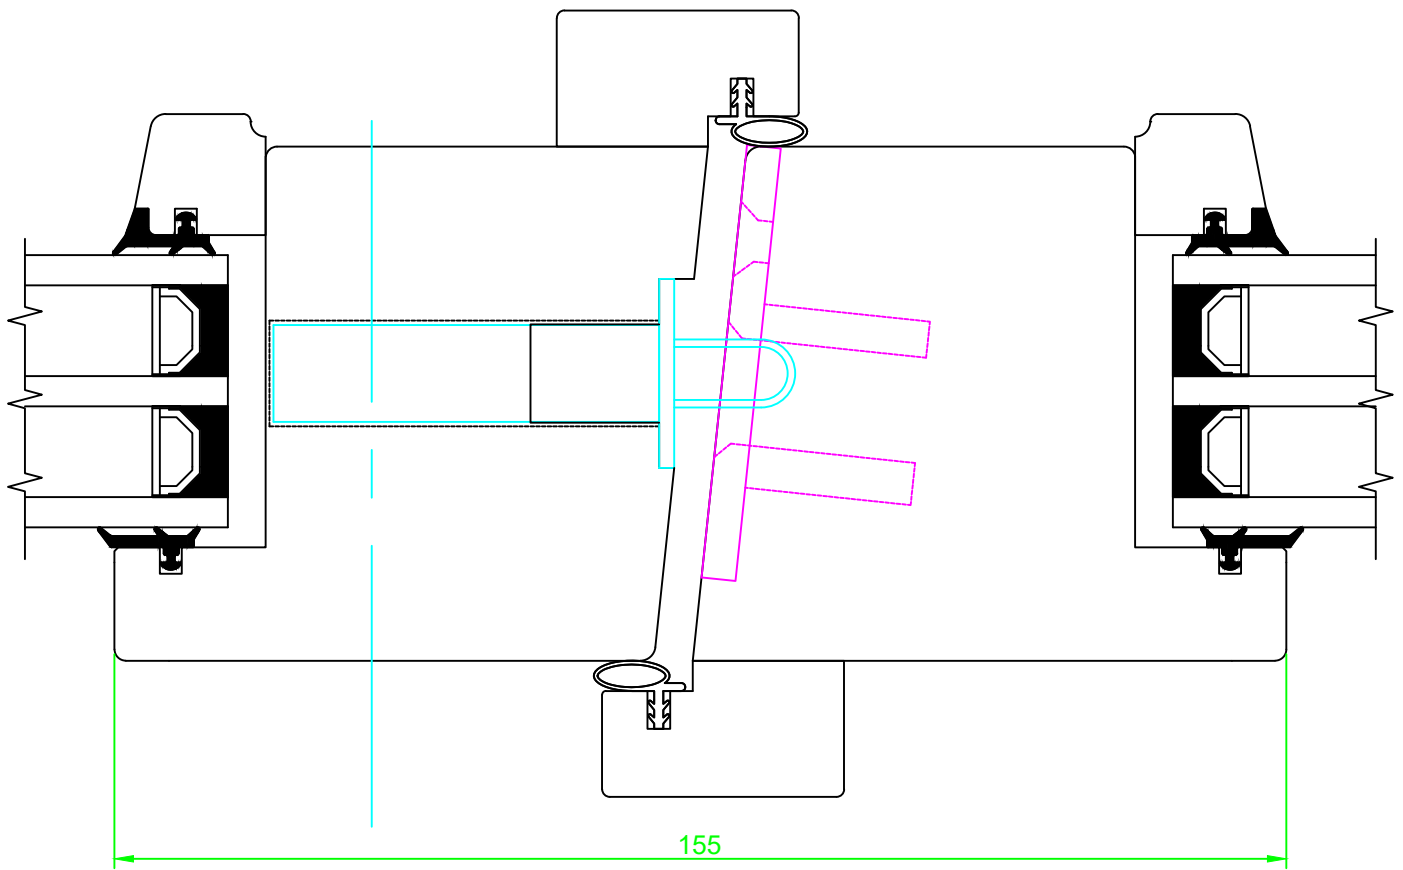

Date: 18.08.2021	Constr./draw. EDB	Approved.	Scale: A4 1:1	Review nr. 2	Review date 01.03.2022
Sidehengslet utadslående balkongdør med 25mm HC terskel 25x109 mm karm, 68x68 mm ramme Tolerance.: NS-ISO 2768-1-middels.			Section: Vertikalsnitt	 Nordvestvinduet AS N-6713 ALMENNINGEN Tel +47 57 85 25 80 firmapost@nordvestvinduet.no www.nordvestvinduet.no	
			Part: Bunn, HC		Drawing nr. BDU_R68_G36_HC
			Design: Trend		

Date. 18.08.2021	Constr./draw. EDB	Approved.	Scale. A4 1:1	Review nr. 2	Review date 01.03.2022
Sidehengslet utadslående balkongdør			Section: Vertikalsnitt		<small>Nordvestvinduet AS N-6713 ALMENNINGEN Tel +47 57 85 25 80 firmapost@nordvestvinduet.no www.nordvestvinduet.no</small>
			Part: Bunn, Hardved		
56x109 mm karm, 68x68 mm ramme			Design: Trend		
Tolerance.: NS-ISO 2768-1-middels.					

Date. 18.08.2021	Constr./draw. EDB	Approved.	Scale. A4 1:1	Review nr. 2	Review date 01.03.2022
Sidehengslet utadslående balkongdør			Section: Horizontalsnitt	 Nordvestvinduet AS N-6713 ALMENNINGEN Tel +47 57 85 25 80 firmapost@nordvestvinduet.no www.nordvestvinduet.no	
			Part: Hengsleside		
56x109 mm karm, 80x68 mm ramme			Design: Trend		
Tolerance.: NS-ISO 2768-1-middels.					

Date. 18.08.2021	Constr./draw. EDB	Approved.	Scale. A4 1:1	Review nr. 2	Review date 01.03.2022
Sidehengslet utadslående balkongdør			Section: Horizontalsnitt	 Nordvestvinduet AS N-6713 ALMENNINGEN Tel: +47 57 85 25 80 firmapost@nordvestvinduet.no www.nordvestvinduet.no	
			Part: Stulp		
56x109 mm karm, 80x68 mm ramme			Design: Trend		
Tolerance.: NS-ISO 2768-1-middels.					