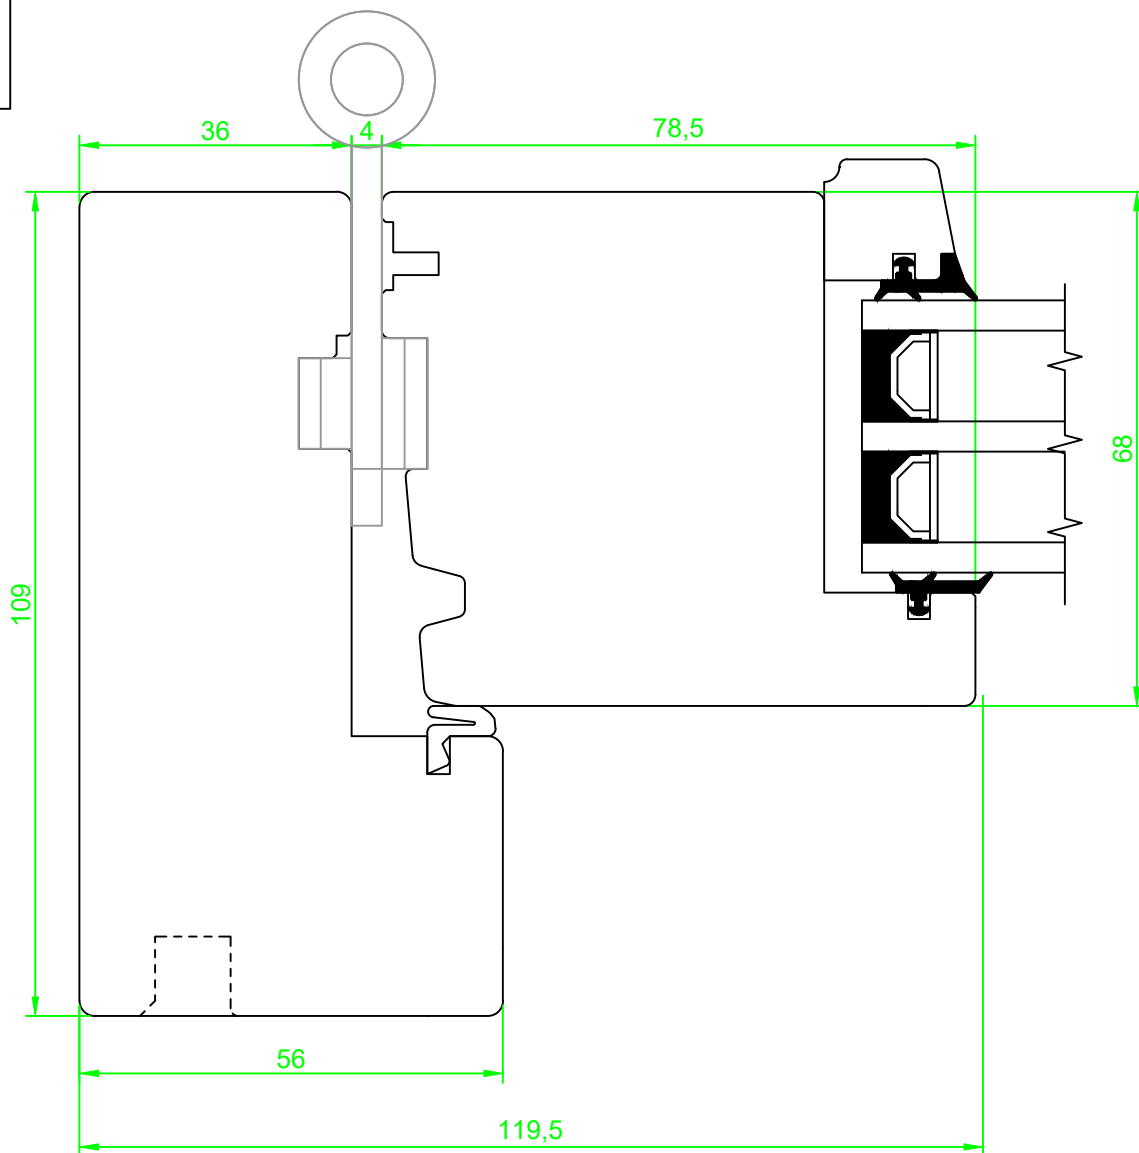

Date: 18.08.2021	Constr./draw. EDB	Approved.	Scale: A4 1:1	Review nr. 2	Review date 01.03.2022
Sidehengslet utadslående balkongdør med 25mm HC terskel 25x109 mm karm, 68x68 mm ramme Tolerance.: NS-ISO 2768-1-middels.			Section: Vertikalsnitt	 Nordvestvinduet AS N-6713 ALMENNINGEN Tel +47 57 85 25 80 firmapost@nordvestvinduet.no www.nordvestvinduet.no	
			Part: Bunn, HC		Drawing nr. BDU_R68_G36_HC
			Design: Trend		

Date. 18.08.2021	Constr./draw. EDB	Approved.	Scale. A4 1:1	Review nr. 2	Review date 01.03.2022
Sidehengslet utadslående balkongdør			Section: Vertikalsnitt		<small>Nordvestvinduet AS N-6713 ALMENNINGEN Tel +47 57 85 25 80 firmapost@nordvestvinduet.no www.nordvestvinduet.no</small>
			Part: Bunn, Hardved		
56x109 mm karm, 68x68 mm ramme			Design: Trend		
Tolerance.: NS-ISO 2768-1-middels.					

Date. 18.08.2021	Constr./draw. EDB	Approved.	Scale. A4 1:1	Review nr. 2	Review date 01.03.2022
Sidehengslet utadslående balkongdør			Section: Horizontalsnitt	 Nordvestvinduet AS N-6713 ALMENNINGEN Tel +47 57 85 25 80 firmapost@nordvestvinduet.no www.nordvestvinduet.no	
			Part: Hengsleside		
56x109 mm karm, 80x68 mm ramme			Design: Trend		
Tolerance.: NS-ISO 2768-1-middels.					

Date. 18.08.2021	Constr./draw. EDB	Approved.	Scale. A4 1:1	Review nr. 2	Review date 01.03.2022
Sidehengslet utadslående balkongdør			Section: Horizontalsnitt	 Nordvestvinduet AS N-6713 ALMENNINGEN Tel: +47 57 85 25 80 firmapost@nordvestvinduet.no www.nordvestvinduet.no	
			Part: Stulp		
56x109 mm karm, 80x68 mm ramme			Design: Trend		
Tolerance.: NS-ISO 2768-1-middels.					