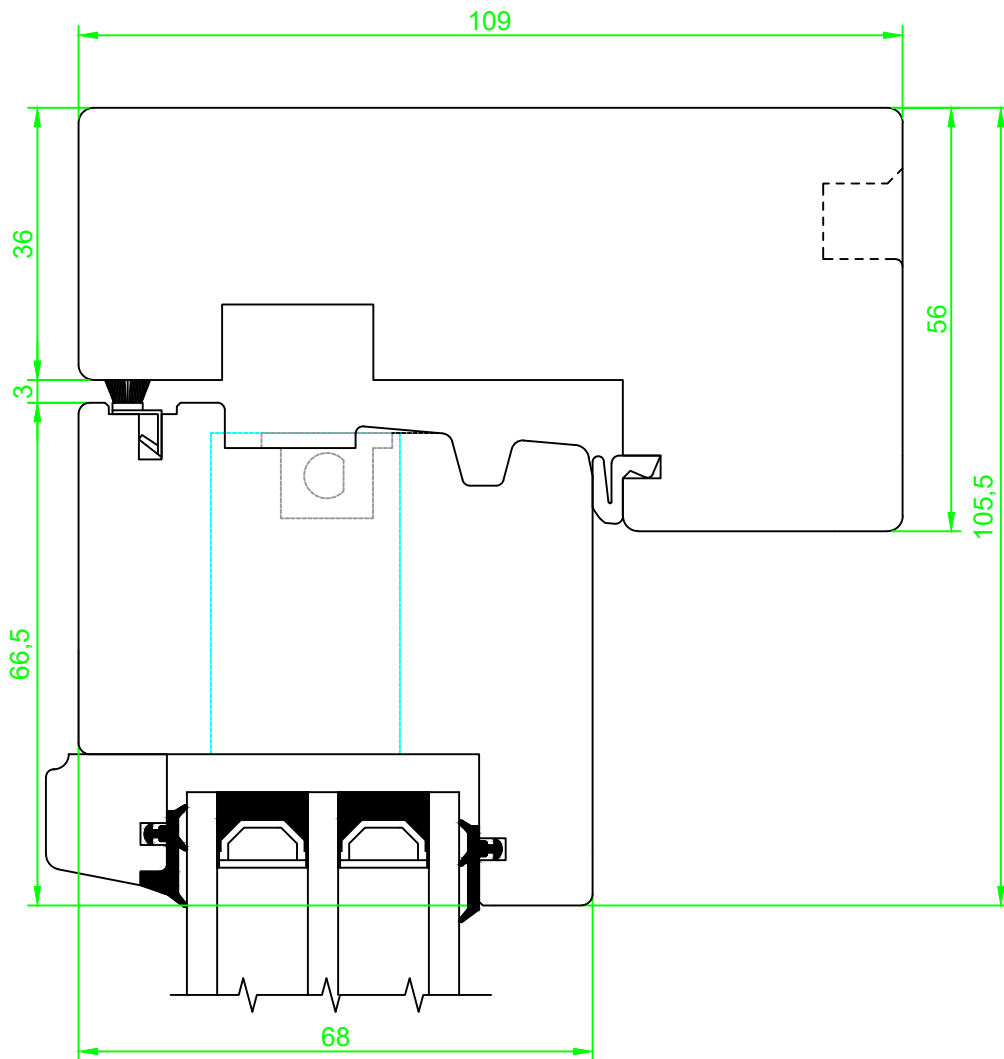

Date: 18.08.2021	Constr./draw. EDB	Approved.	Scale: A4 1:1	Review nr. 2	Review date 01.03.2022
Sidehengslet utadslående balkongdør med 25mm HC terskel 25x109 mm karm, 68x68 mm ramme Tolerance.: NS-ISO 2768-1-middels.			Section: Vertikalsnitt	 Nordvestvinduet AS N-6713 ALMENNINGEN Tel +47 57 85 25 80 firmapost@nordvestvinduet.no www.nordvestvinduet.no	
			Part: Bunn, HC		Drawing nr. BDU_R68_G36_HC
			Design: Trend		

Date. 18.08.2021	Constr./draw. EDB	Approved.	Scale. A4 1:1	Review nr. 2	Review date 01.03.2022
Sidehengslet utadslående balkongdør			Section: Vertikalsnitt		<small>Nordvestvinduet AS N-6713 ALMENNINGEN Tel +47 57 85 25 80 firmapost@nordvestvinduet.no www.nordvestvinduet.no</small>
			Part: Bunn, Hardved		
56x109 mm karm, 68x68 mm ramme			Design: Trend		
Tolerance.: NS-ISO 2768-1-middels.					

Date. 18.08.2021	Constr./draw. EDB	Approved.	Scale. A4 1:1	Review nr. 2	Review date 01.03.2022
Sidehengslet utadslående balkongdør			Section: Horizontalsnitt	 Nordvestvinduet AS N-6713 ALMENNINGEN Tel +47 57 85 25 80 firmapost@nordvestvinduet.no www.nordvestvinduet.no	
			Part: Hengsleside		
56x109 mm karm, 80x68 mm ramme			Design: Trend		
Tolerance.: NS-ISO 2768-1-middels.					

Date. 18.08.2021	Constr./draw. EDB	Approved.	Scale. A4 1:1	Review nr. 2	Review date 01.03.2022
Sidehengslet utadslående balkongdør			Section: Horizontalsnitt	 Nordvestvinduet AS N-6713 ALMENNINGEN Tel: +47 57 85 25 80 firmapost@nordvestvinduet.no www.nordvestvinduet.no	
			Part: Stulp		
56x109 mm karm, 80x68 mm ramme			Design: Trend		
Tolerance.: NS-ISO 2768-1-middels.					